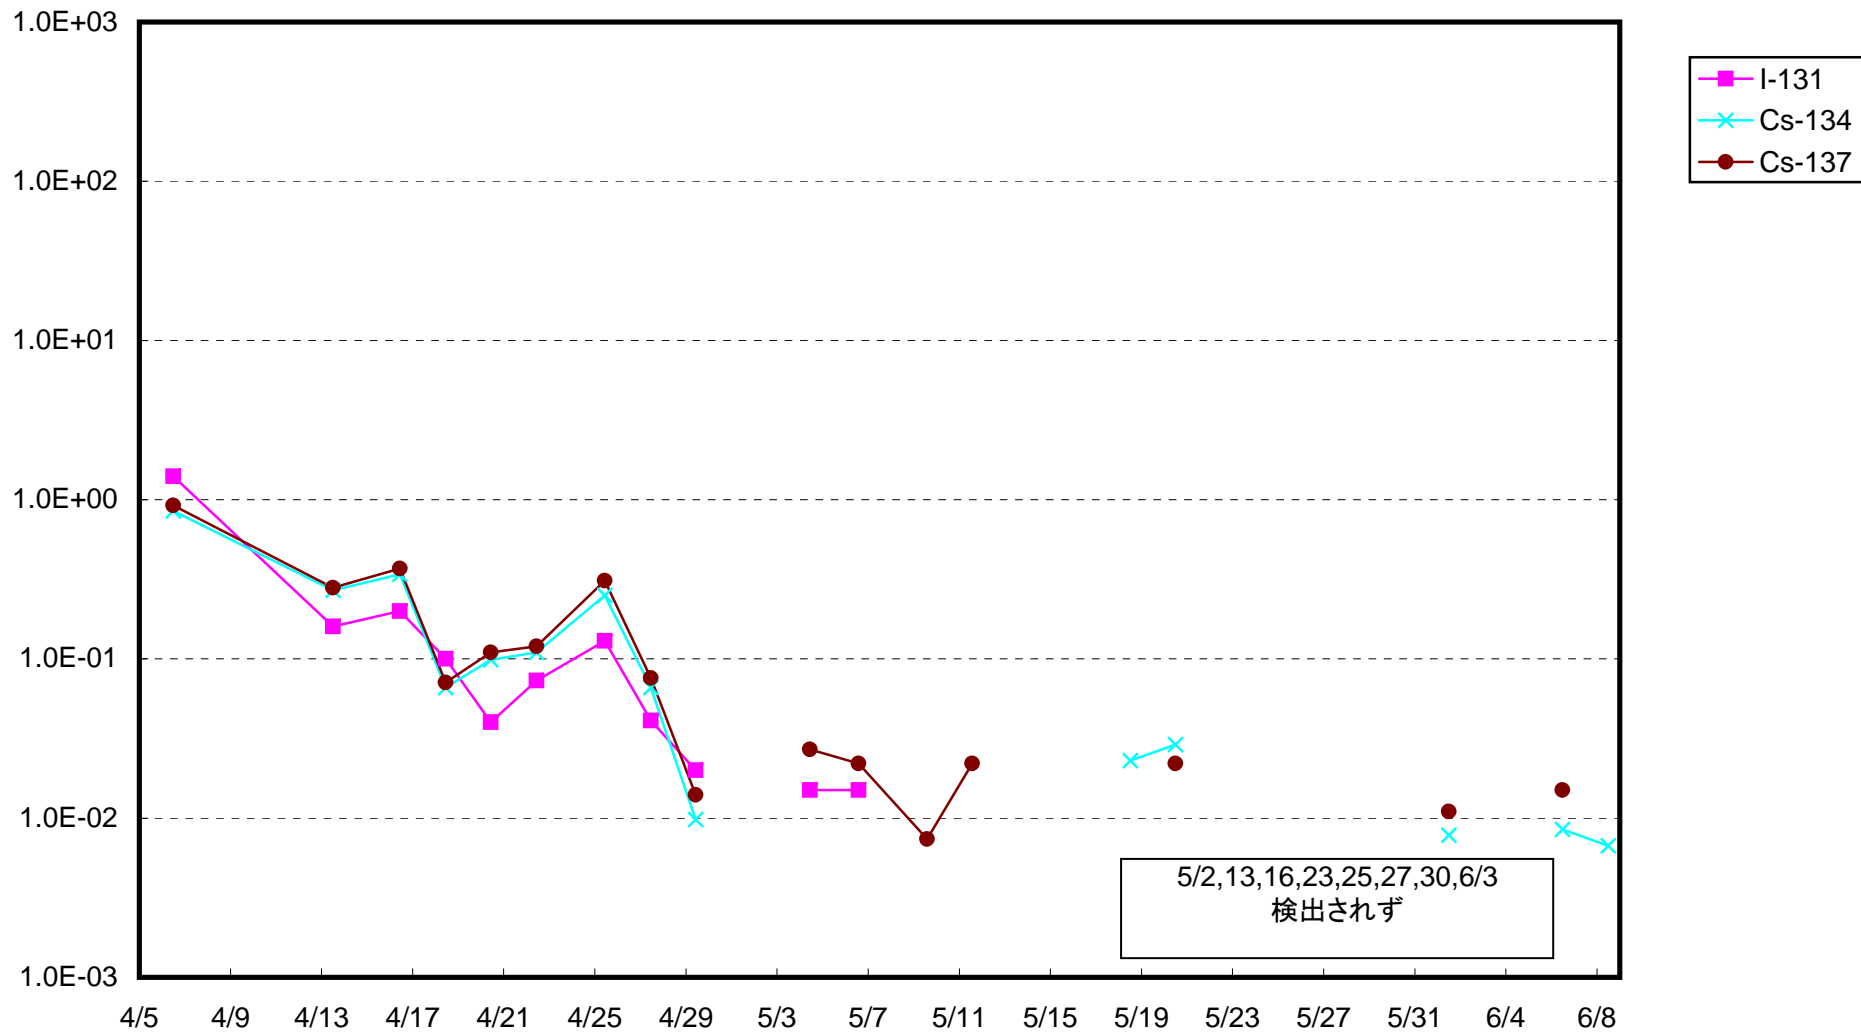

福島第一 1号機サブドレン放射能濃度(Bq/cm³)

福島第一 2号機サブドレン放射能濃度(Bq/cm³)

福島第一 3号機サブドレン放射能濃度(Bq/cm³)

福島第一 4号機サブドレン放射能濃度(Bq/cm³)

福島第一 5号機サブドレン放射能濃度(Bq/cm³)

福島第一 6号機サブドレン放射能濃度(Bq/cm³)

福島第一 構内深井戸放射能濃度(Bq/cm³)