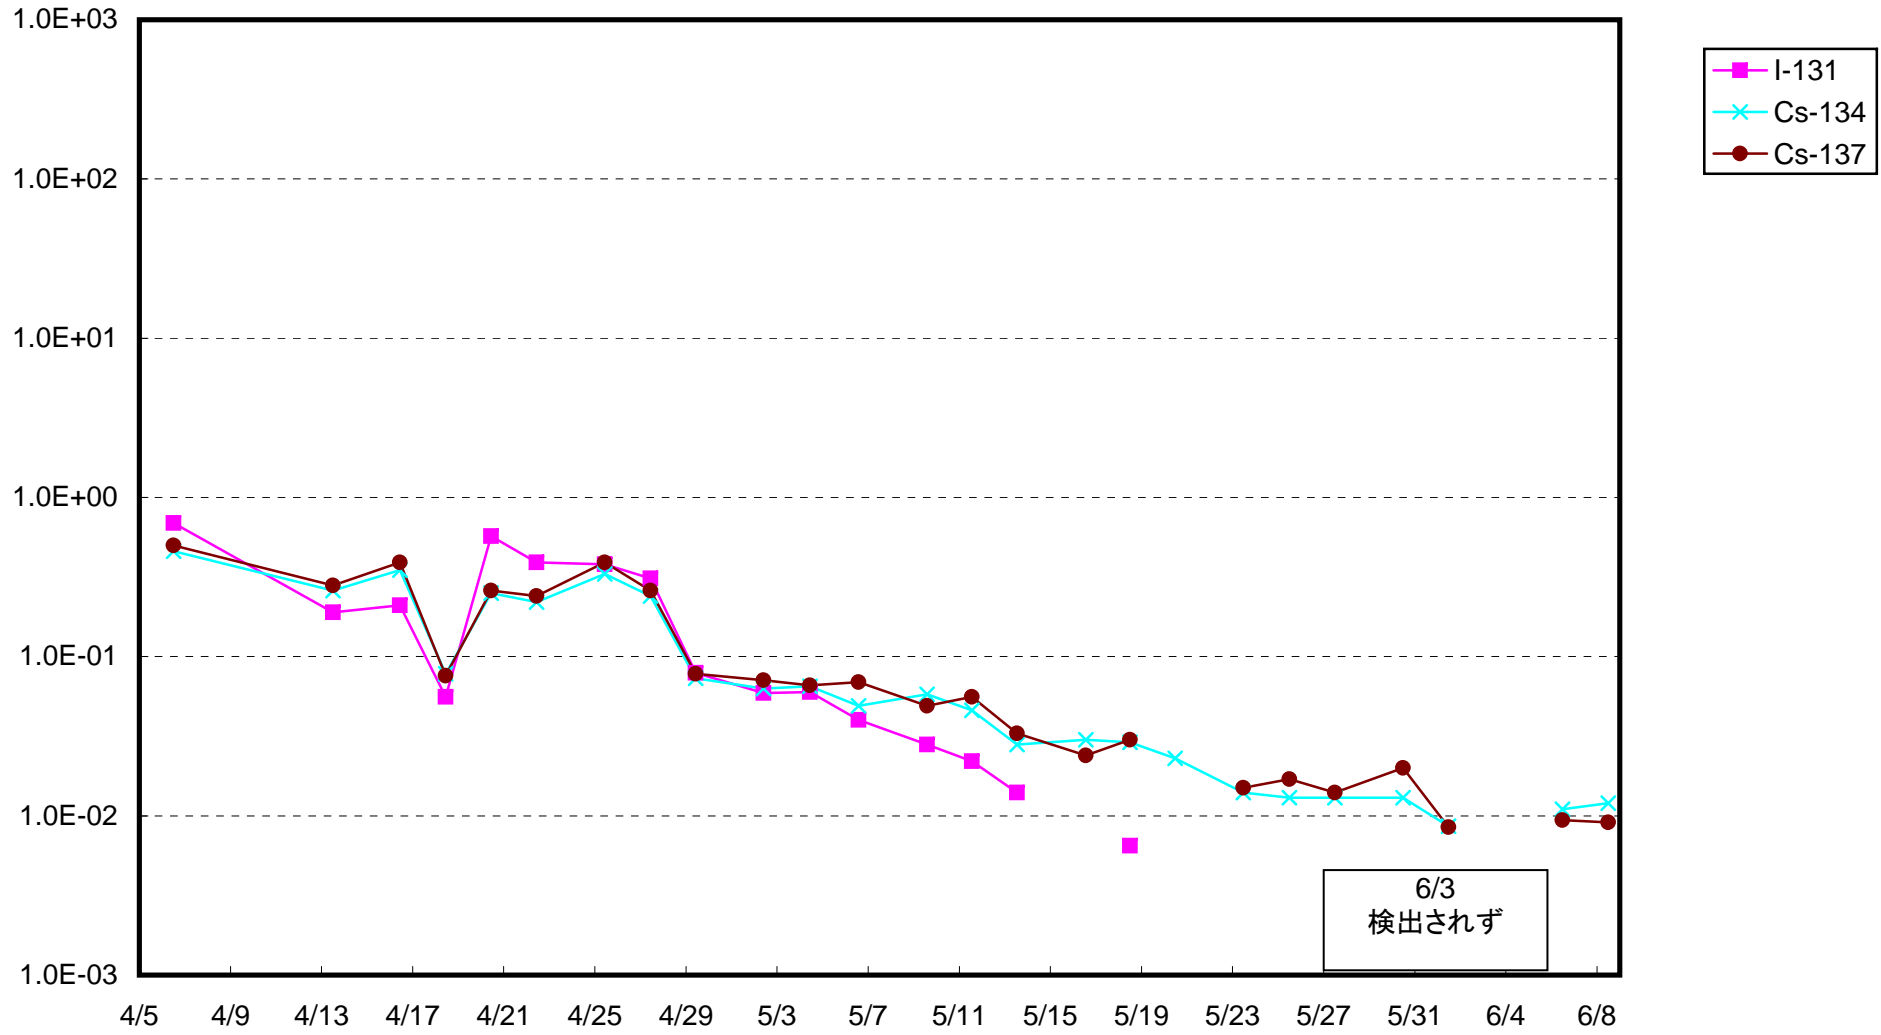

福島第一 1号機サブドレン放射能濃度(Bq/cm³)

福島第一 2号機サブドレン放射能濃度(Bq/cm³)

福島第一 3号機サブドレン放射能濃度(Bq/cm³)

福島第一 4号機サブドレン放射能濃度(Bq/cm³)

福島第一 5号機サブドレン放射能濃度(Bq/cm³)

福島第一 6号機サブドレン放射能濃度(Bq/cm³)

福島第一 構内深井戸放射能濃度(Bq/cm³)