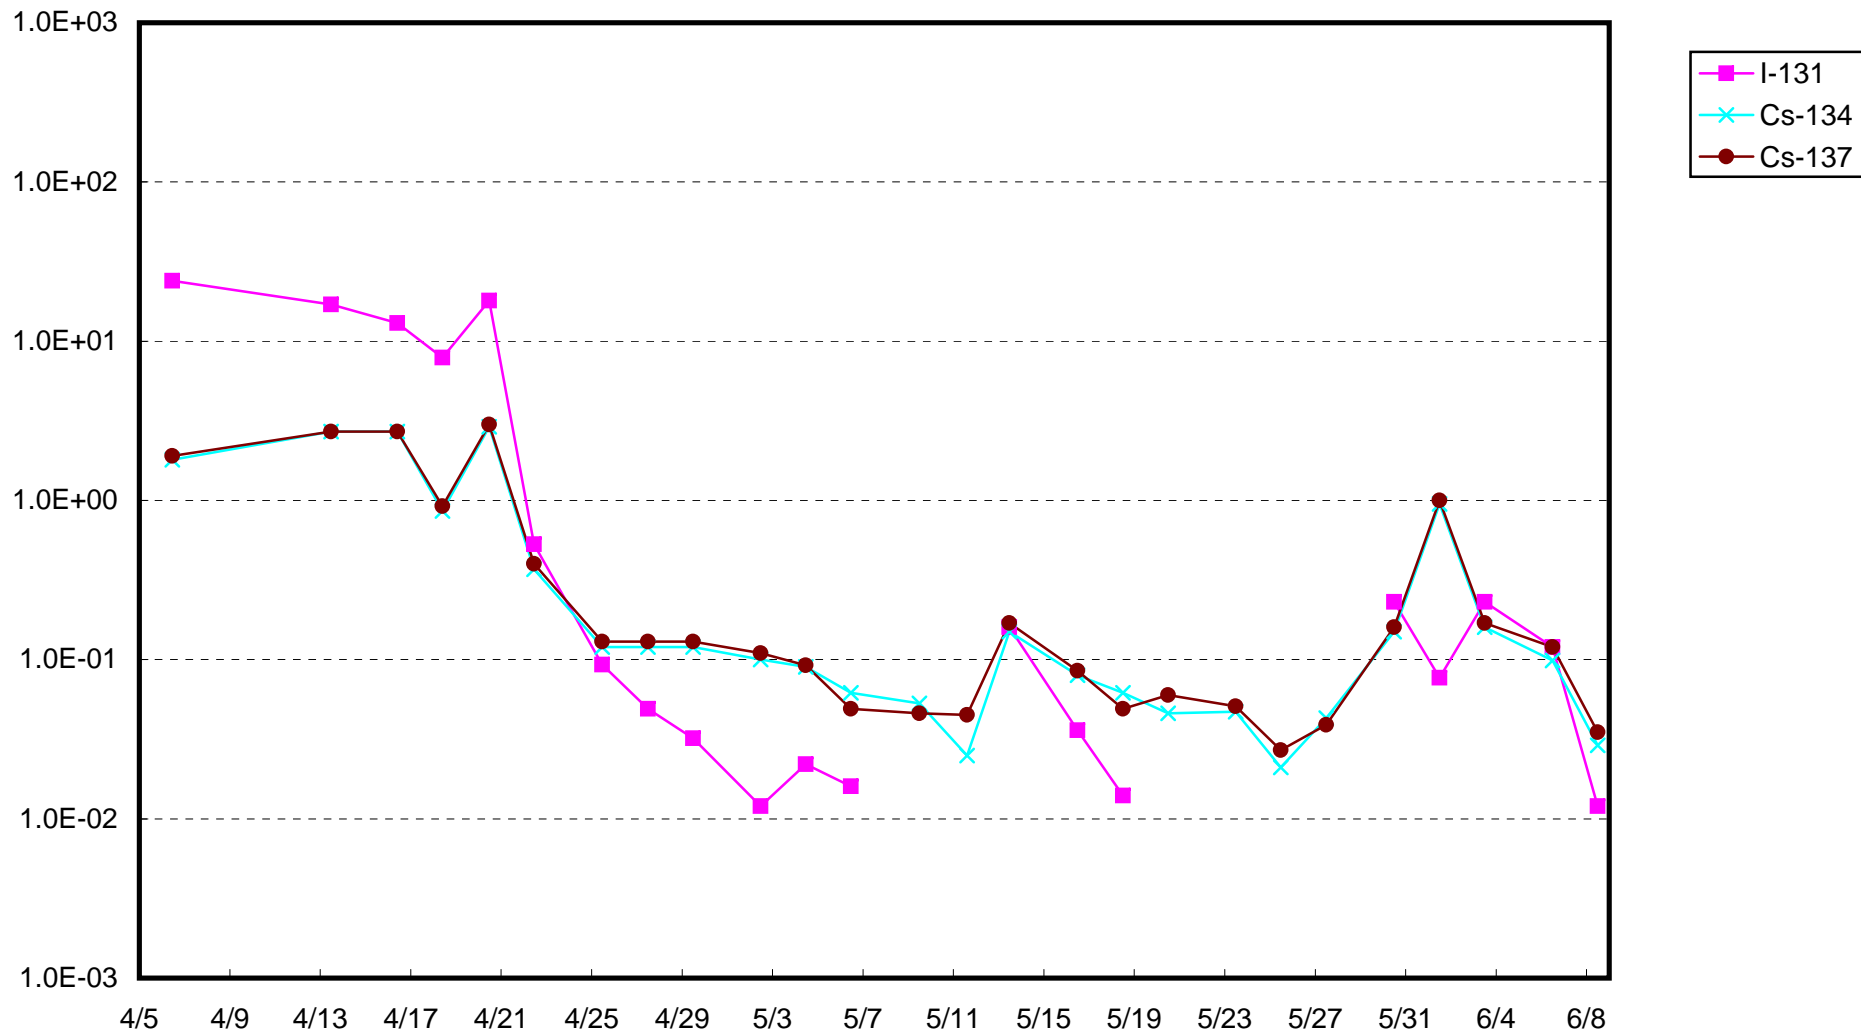

福島第一 1号機サブドレン放射能濃度(Bq/cm³)

福島第一 2号機サブドレン放射能濃度(Bq/cm³)

福島第一 3号機サブドレン放射能濃度(Bq/cm³)

福島第一 4号機サブドレン放射能濃度(Bq/cm³)

福島第一 5号機サブドレン放射能濃度(Bq/cm³)

福島第一 6号機サブドレン放射能濃度(Bq/cm³)

福島第一 構内深井戸放射能濃度(Bq/cm³)