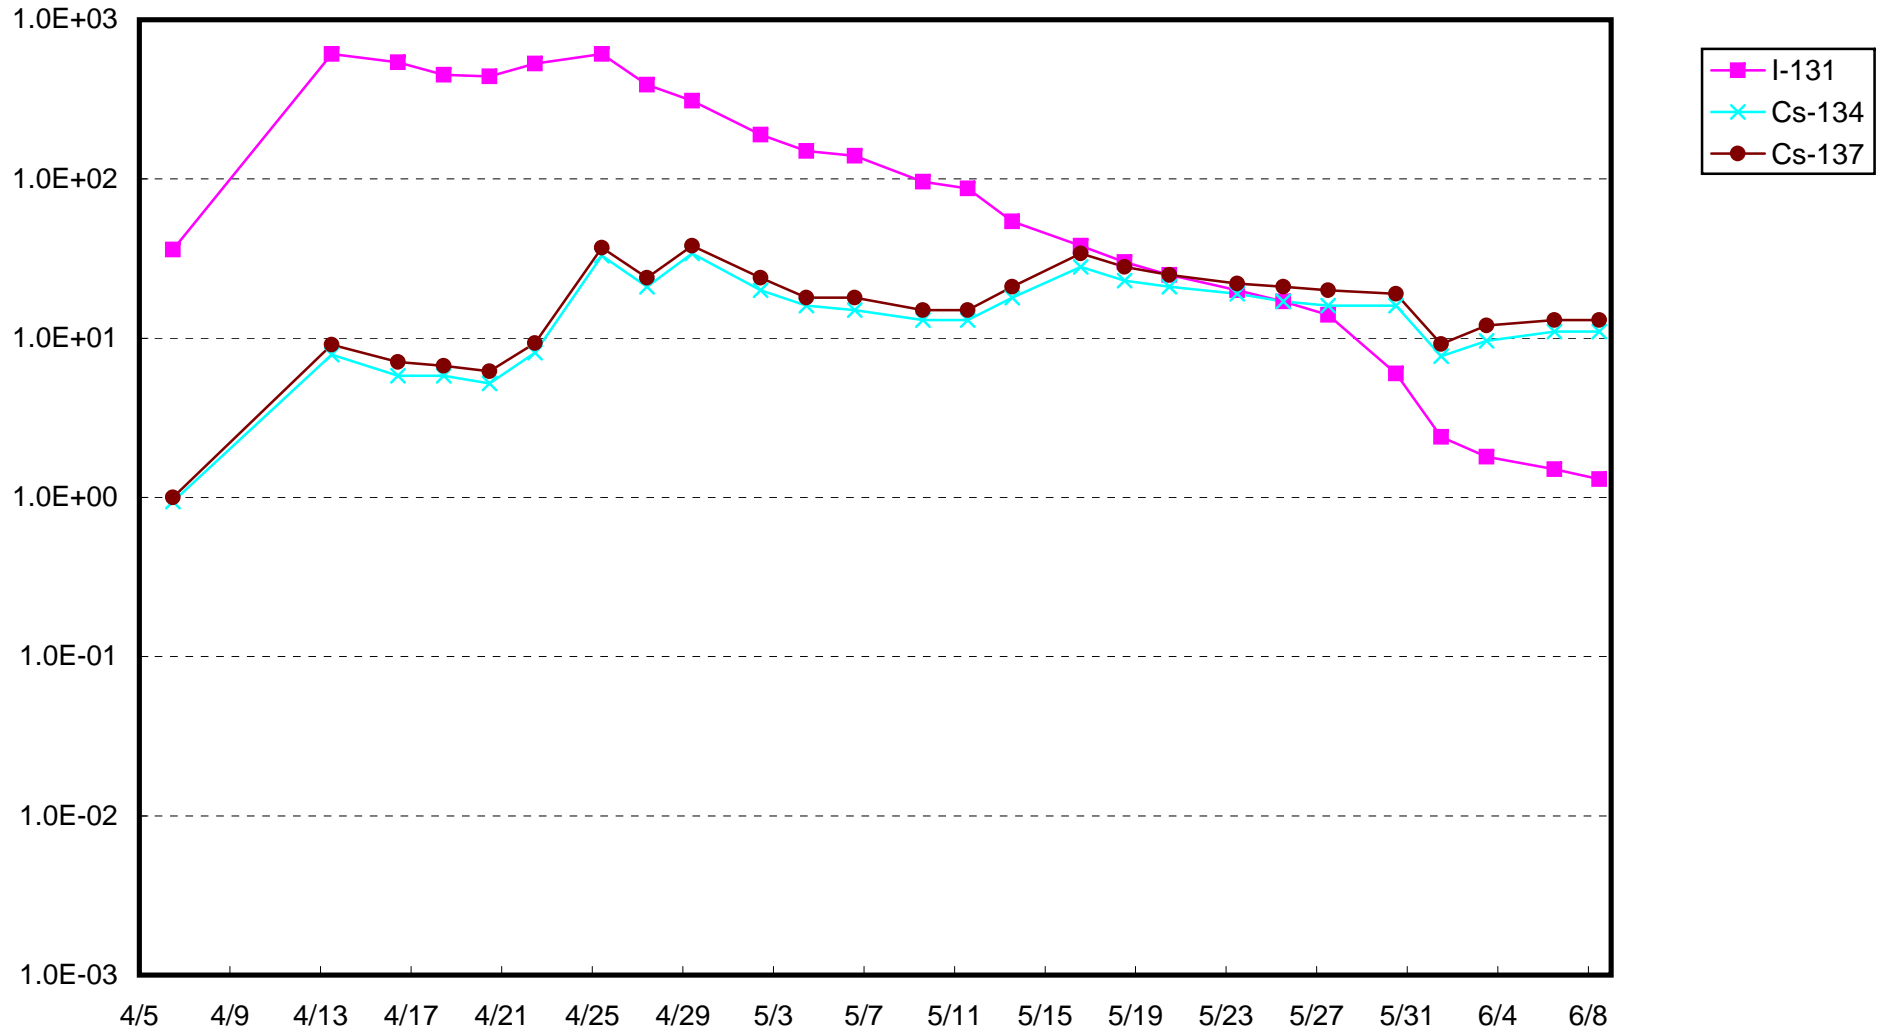

福島第一 1号機サブドレン放射能濃度(Bq/cm³)

福島第一 2号機サブドレン放射能濃度(Bq/cm³)

福島第一 3号機サブドレン放射能濃度(Bq/cm³)

福島第一 4号機サブドレン放射能濃度(Bq/cm³)

福島第一 5号機サブドレン放射能濃度(Bq/cm³)

福島第一 6号機サブドレン放射能濃度(Bq/cm³)

福島第一 構内深井戸放射能濃度(Bq/cm³)