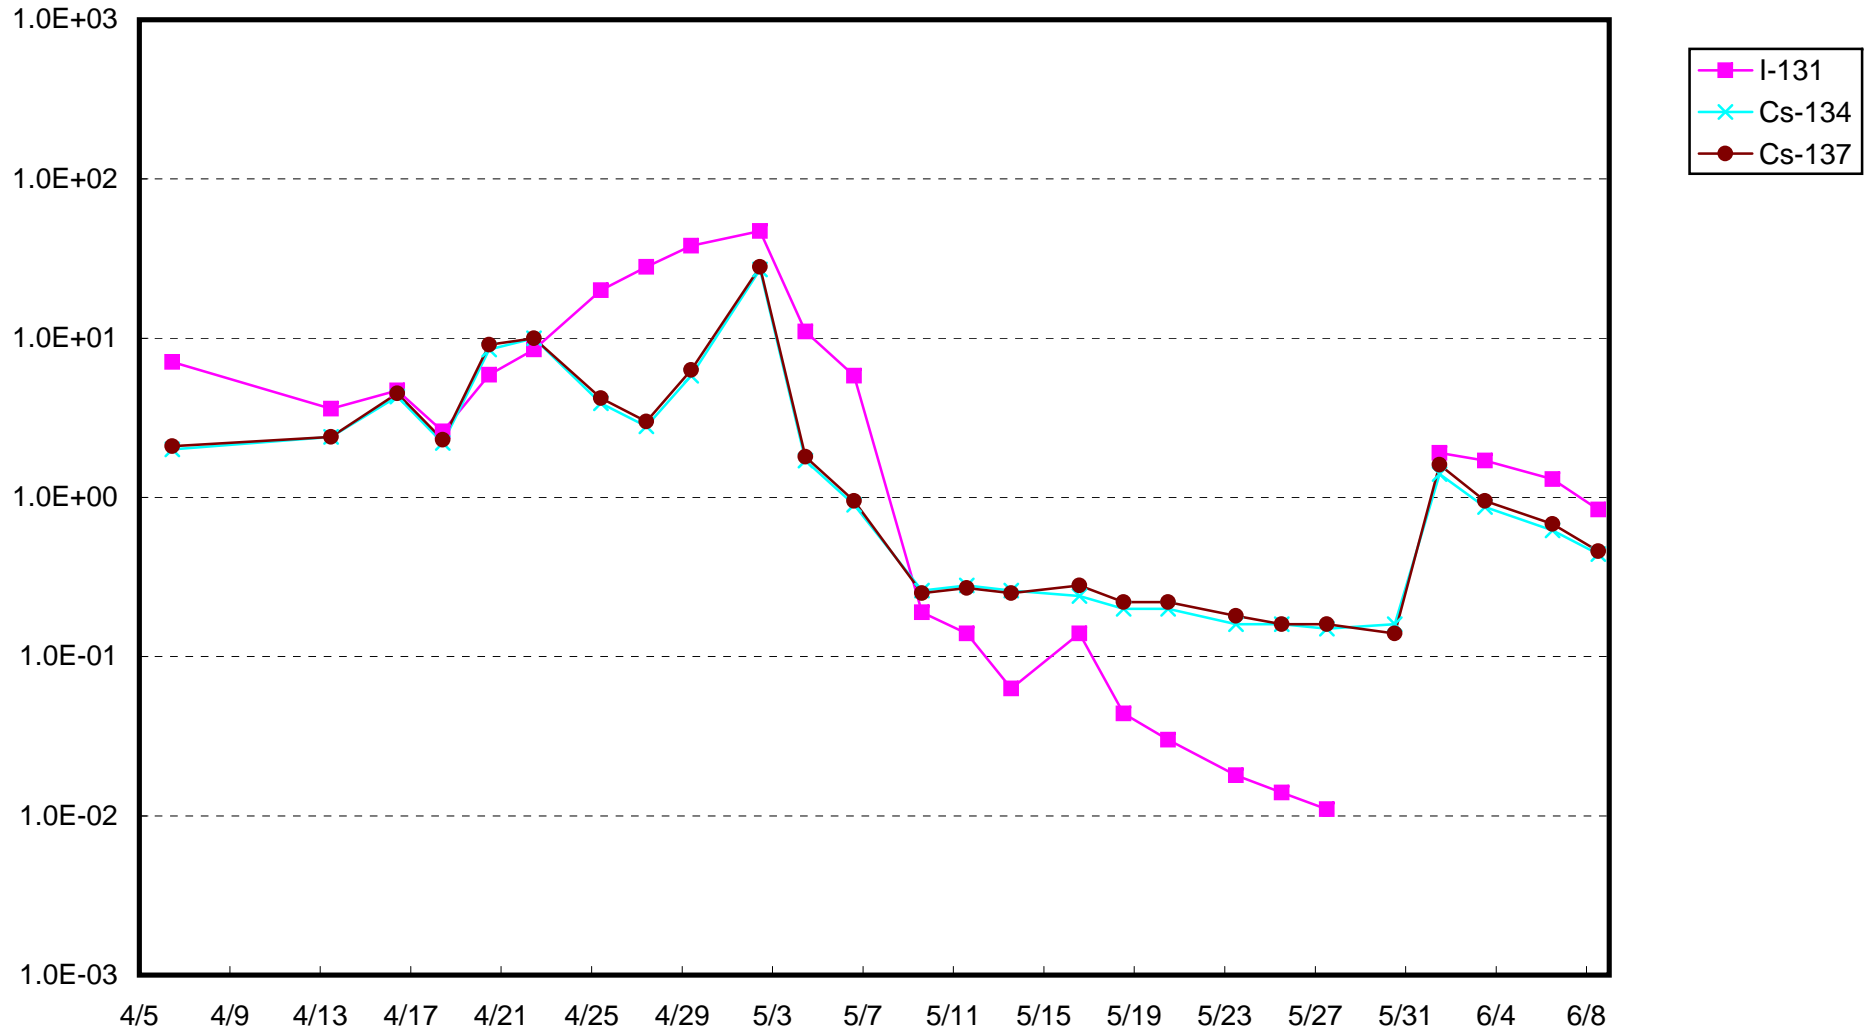

福島第一 1号機サブドレン放射能濃度(Bq/cm³)

福島第一 2号機サブドレン放射能濃度(Bq/cm³)

福島第一 3号機サブドレン放射能濃度(Bq/cm³)

福島第一 4号機サブドレン放射能濃度(Bq/cm³)

福島第一 5号機サブドレン放射能濃度(Bq/cm³)

福島第一 6号機サブドレン放射能濃度(Bq/cm³)

福島第一 構内深井戸放射能濃度(Bq/cm³)