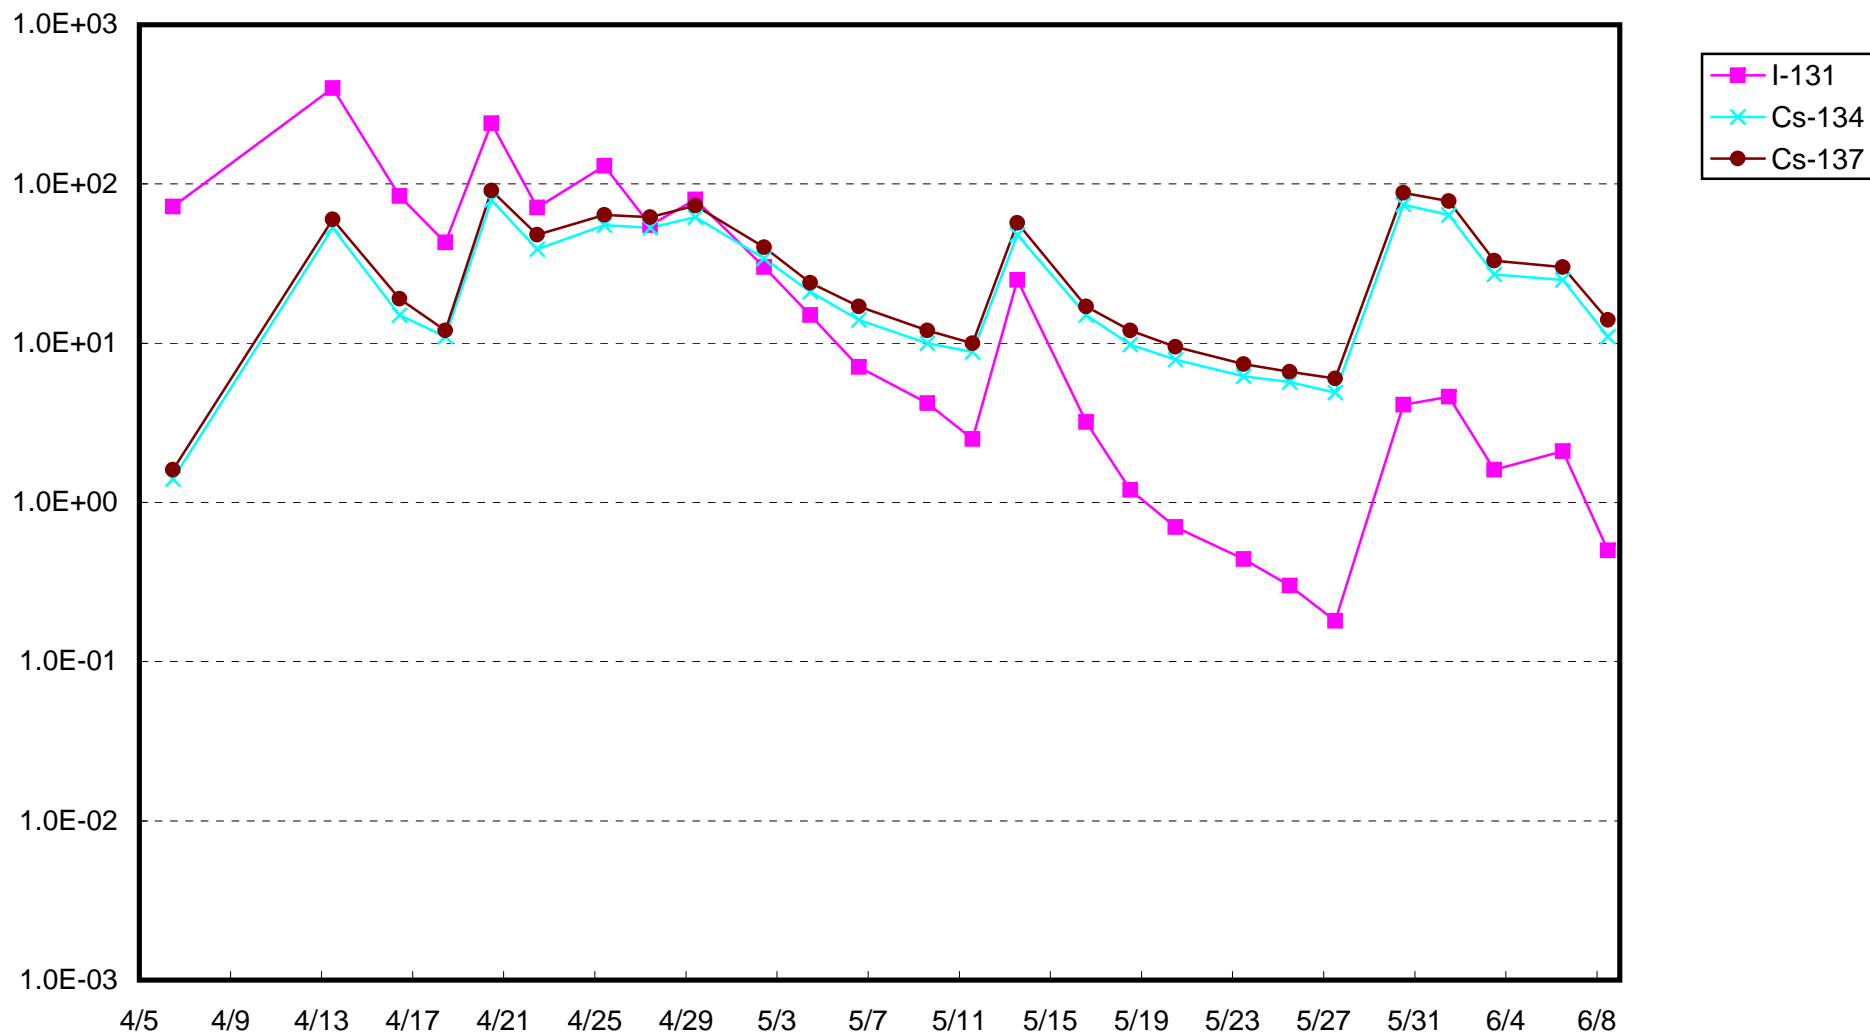

福島第一 1号機サブドレン放射能濃度(Bq/cm³)

福島第一 2号機サブドレン放射能濃度(Bq/cm³)

福島第一 3号機サブドレン放射能濃度(Bq/cm³)

福島第一 4号機サブドレン放射能濃度(Bq/cm³)

福島第一 5号機サブドレン放射能濃度(Bq/cm³)

福島第一 6号機サブドレン放射能濃度(Bq/cm³)

福島第一 構内深井戸放射能濃度(Bq/cm³)