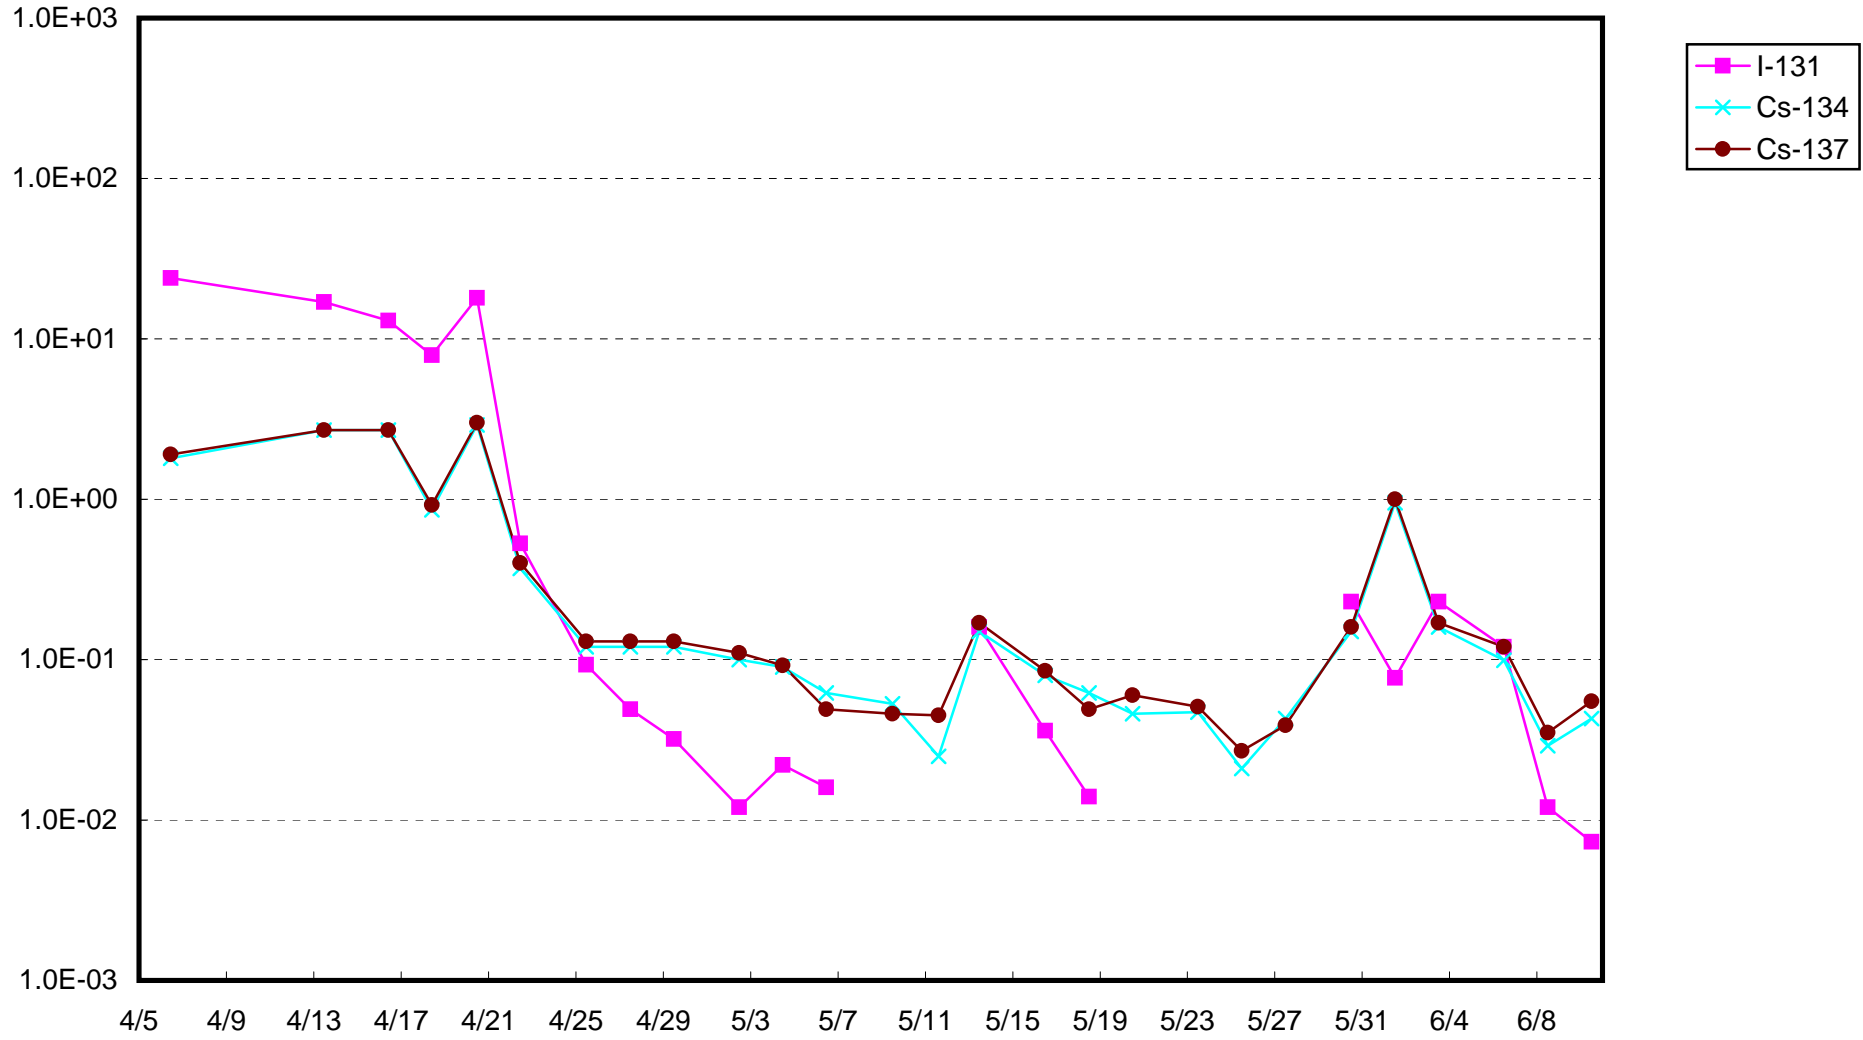

福島第一 1号機サブドレン放射能濃度 (Bq / cm³)

福島第一 2号機サブドレン放射能濃度 (Bq / cm³)

福島第一 3号機サブドレン放射能濃度 (Bq / cm³)

福島第一 4号機サブドレン放射能濃度 (Bq / cm³)

福島第一 5号機サブドレン放射能濃度 (Bq / cm³)

福島第一 6号機サブドレン放射能濃度 (Bq / cm³)

福島第一 構内深井戸放射能濃度 (Bq / cm³)