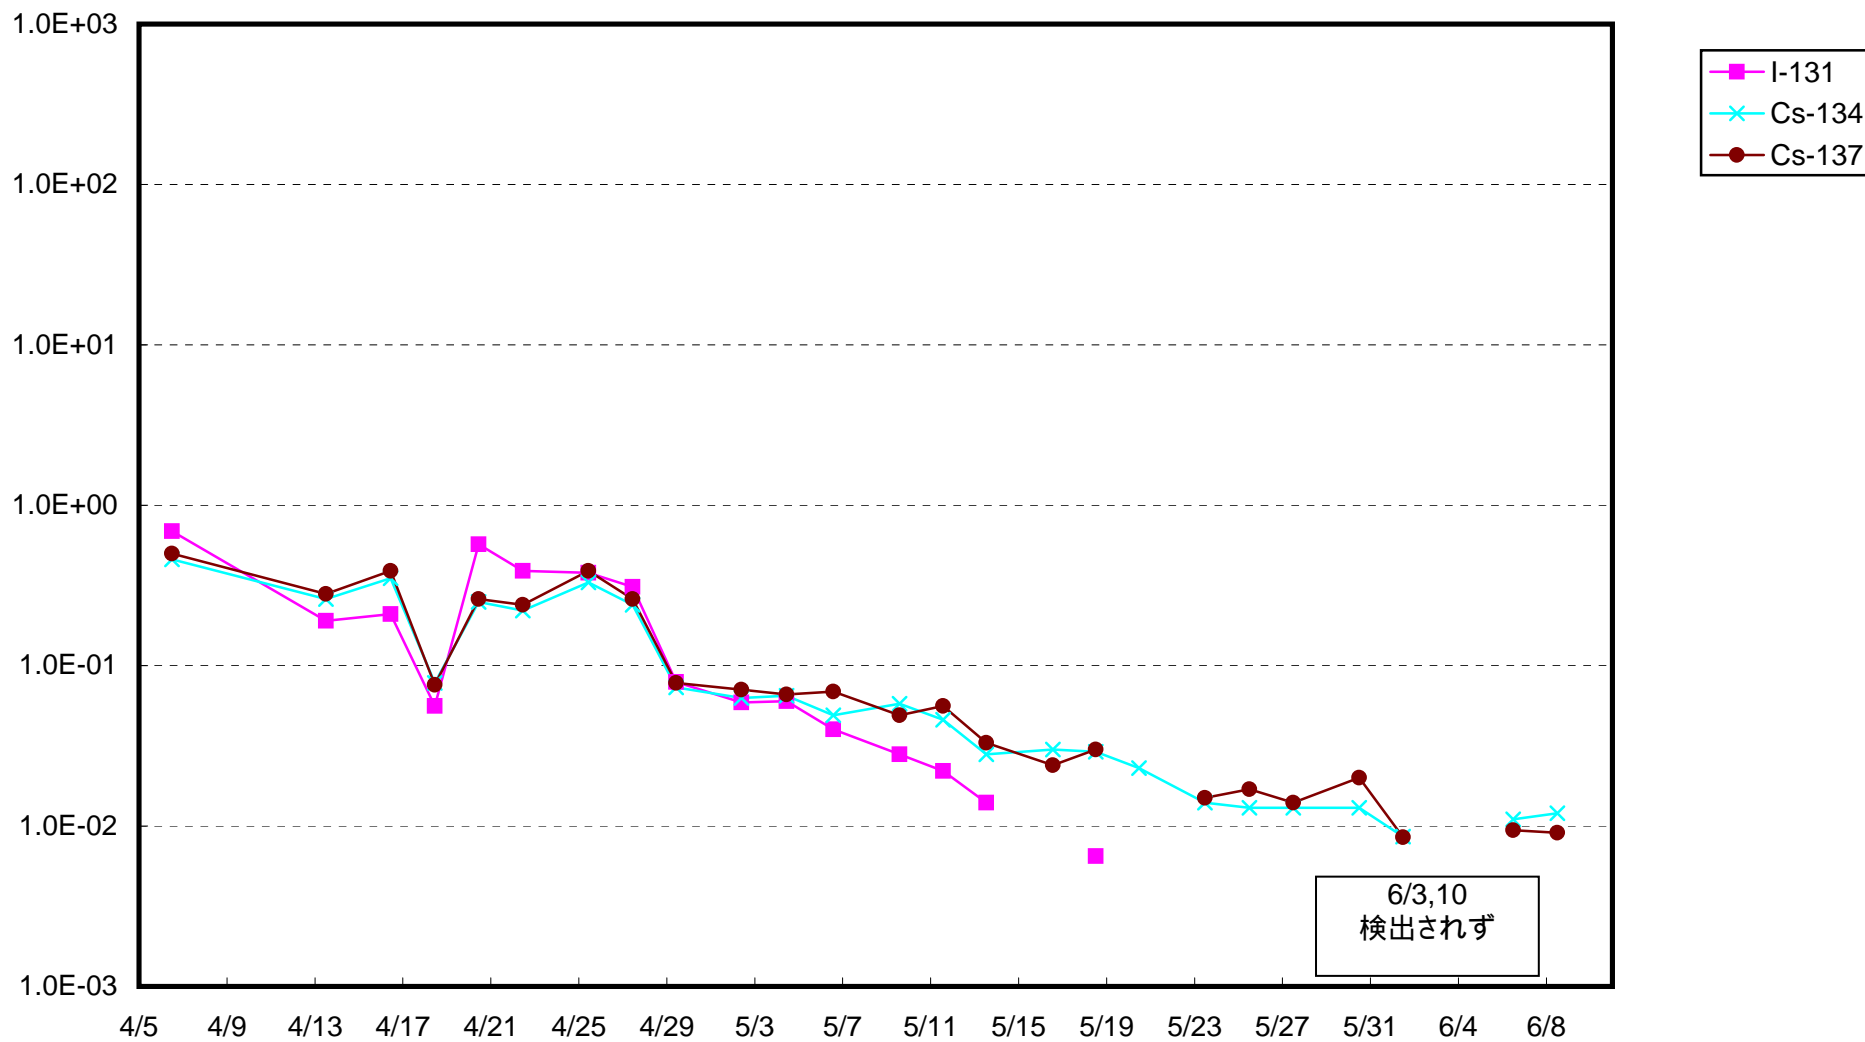

福島第一 1号機サブドレン放射能濃度 (Bq / cm³)

福島第一 2号機サブドレン放射能濃度 (Bq / cm³)

福島第一 3号機サブドレン放射能濃度 (Bq / cm³)

福島第一 4号機サブドレン放射能濃度 (Bq / cm³)

福島第一 5号機サブドレン放射能濃度 (Bq / cm³)

福島第一 6号機サブドレン放射能濃度 (Bq / cm³)

福島第一 構内深井戸放射能濃度 (Bq / cm³)