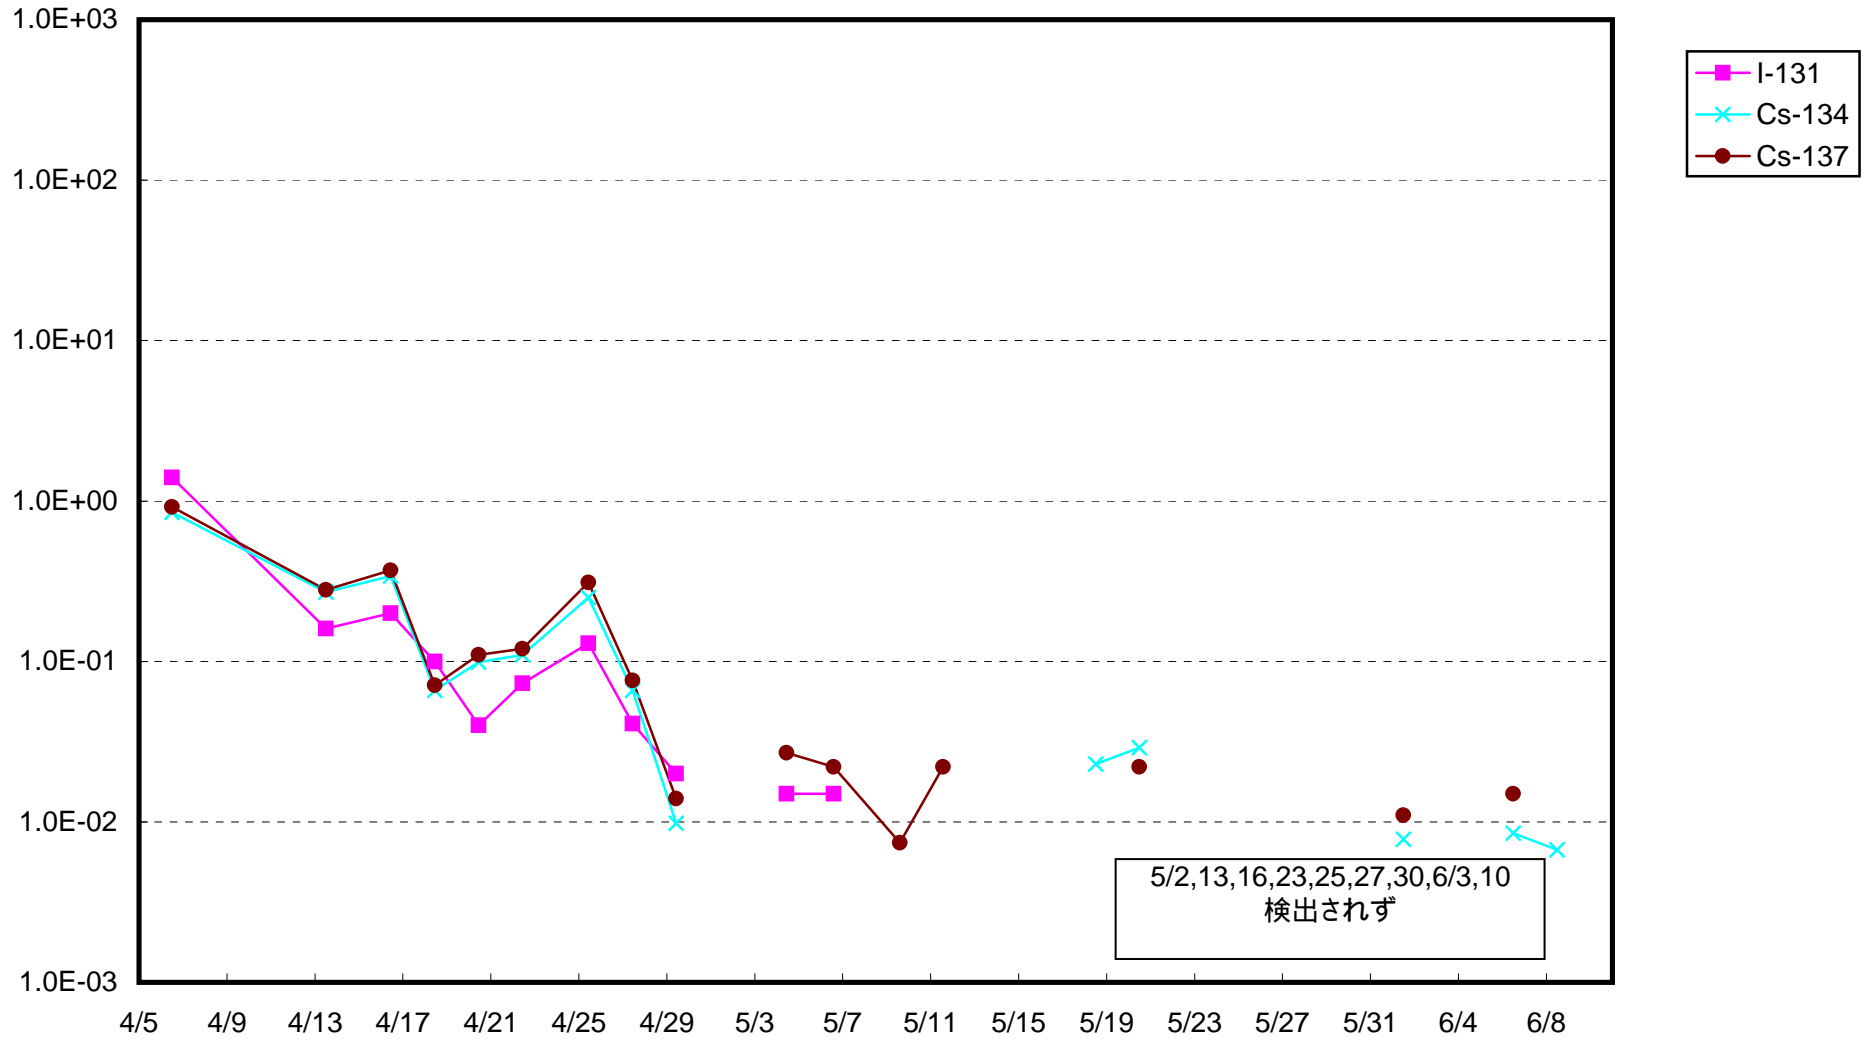

福島第一 1号機サブドレン放射能濃度 (Bq / cm³)

福島第一 2号機サブドレン放射能濃度 (Bq / cm³)

福島第一 3号機サブドレン放射能濃度 (Bq / cm³)

福島第一 4号機サブドレン放射能濃度 (Bq / cm³)

福島第一 5号機サブドレン放射能濃度 (Bq / cm³)

福島第一 6号機サブドレン放射能濃度 (Bq / cm³)

福島第一 構内深井戸放射能濃度 (Bq / cm³)