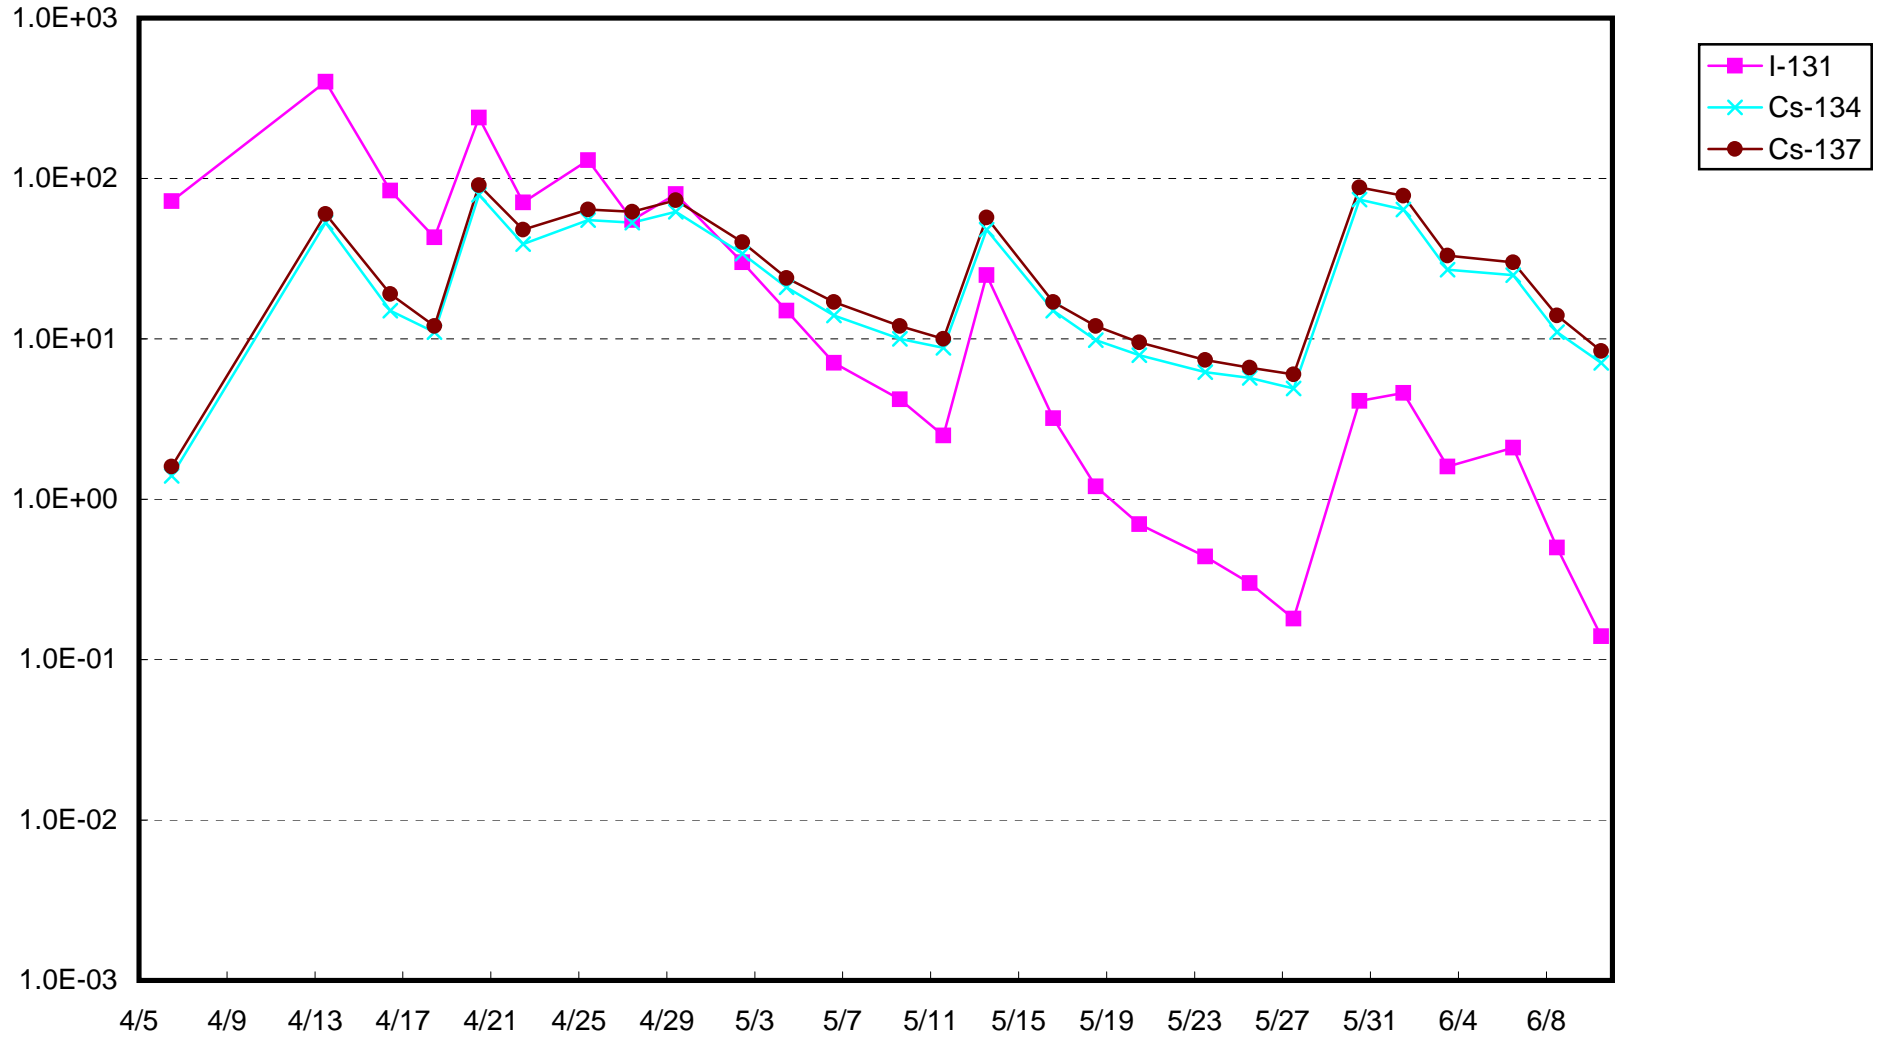

福島第一 1号機サブドレン放射能濃度 (Bq / cm³)

福島第一 2号機サブドレン放射能濃度 (Bq / cm³)

福島第一 3号機サブドレン放射能濃度 (Bq / cm³)

福島第一 4号機サブドレン放射能濃度 (Bq / cm³)

福島第一 5号機サブドレン放射能濃度 (Bq / cm³)

福島第一 6号機サブドレン放射能濃度 (Bq / cm³)

福島第一 構内深井戸放射能濃度 (Bq / cm³)