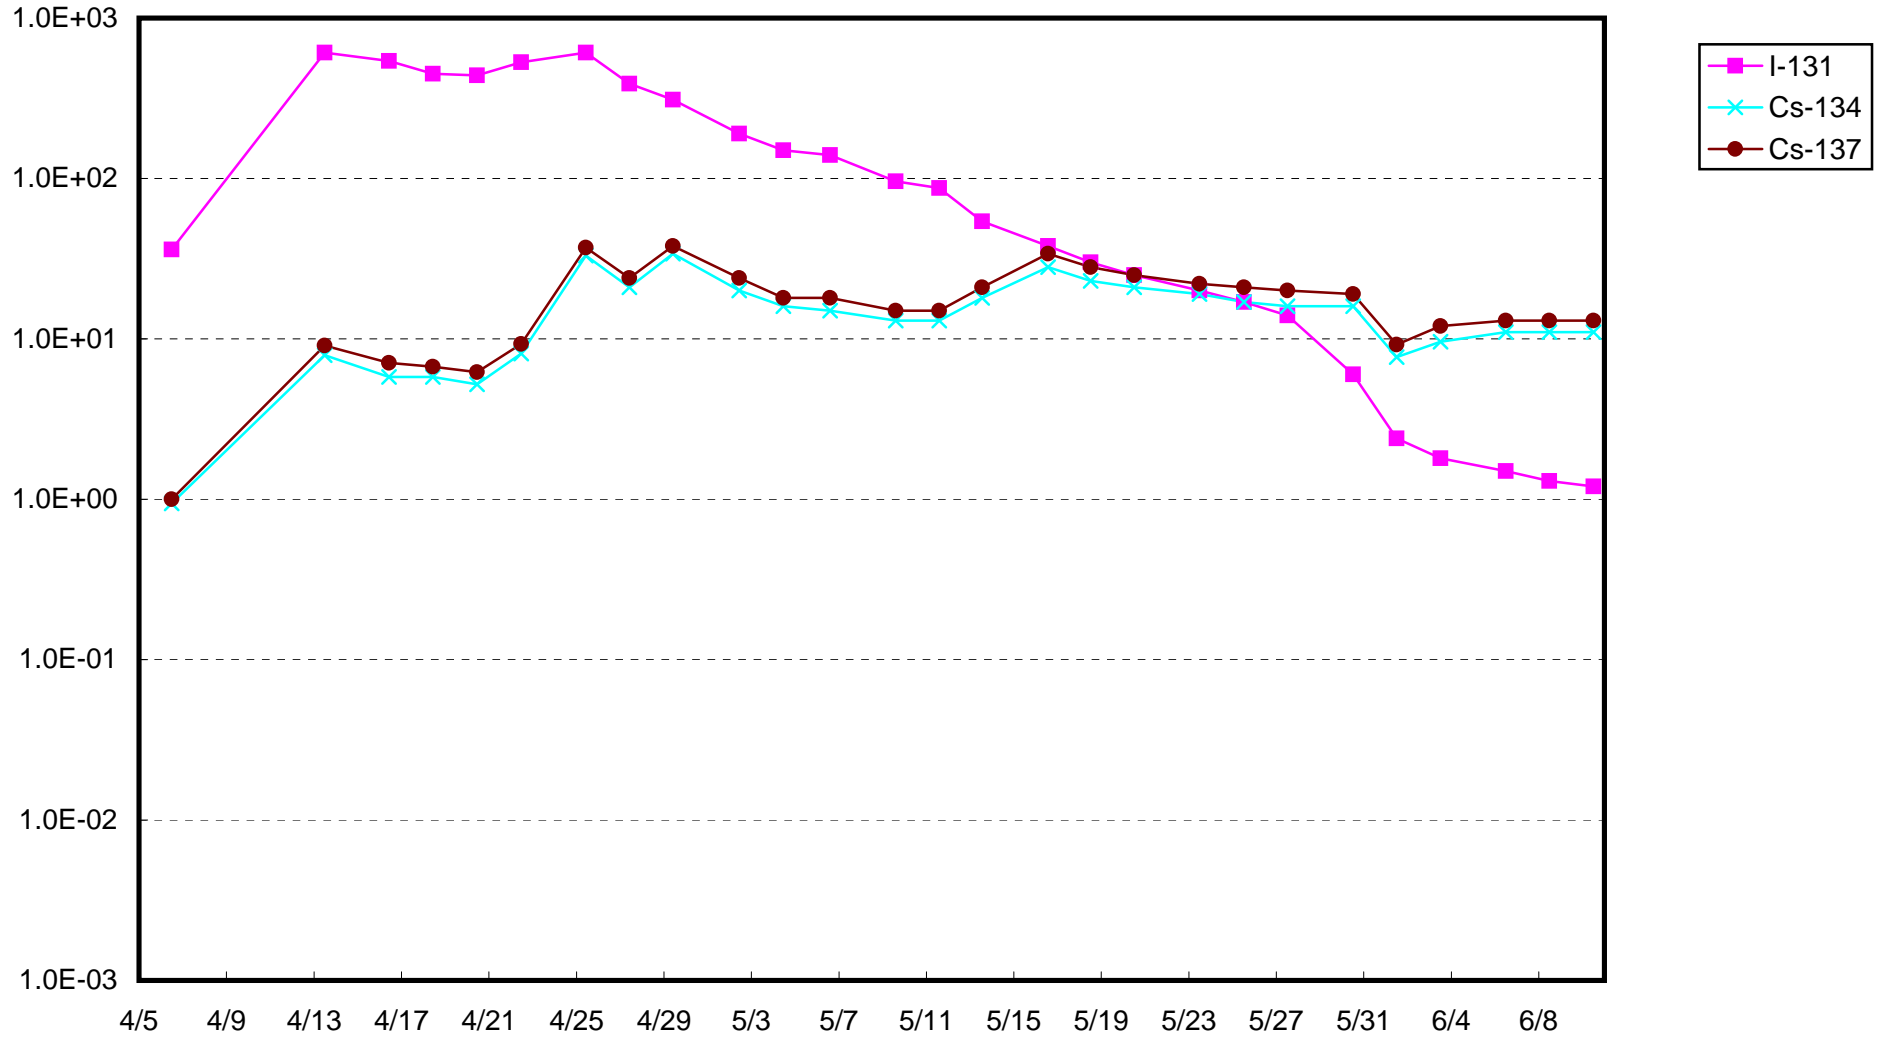

福島第一 1号機サブドレン放射能濃度 (Bq / cm³)

福島第一 2号機サブドレン放射能濃度 (Bq / cm³)

福島第一 3号機サブドレン放射能濃度 (Bq / cm³)

福島第一 4号機サブドレン放射能濃度 (Bq / cm³)

福島第一 5号機サブドレン放射能濃度 (Bq / cm³)

福島第一 6号機サブドレン放射能濃度 (Bq / cm³)

福島第一 構内深井戸放射能濃度 (Bq / cm³)