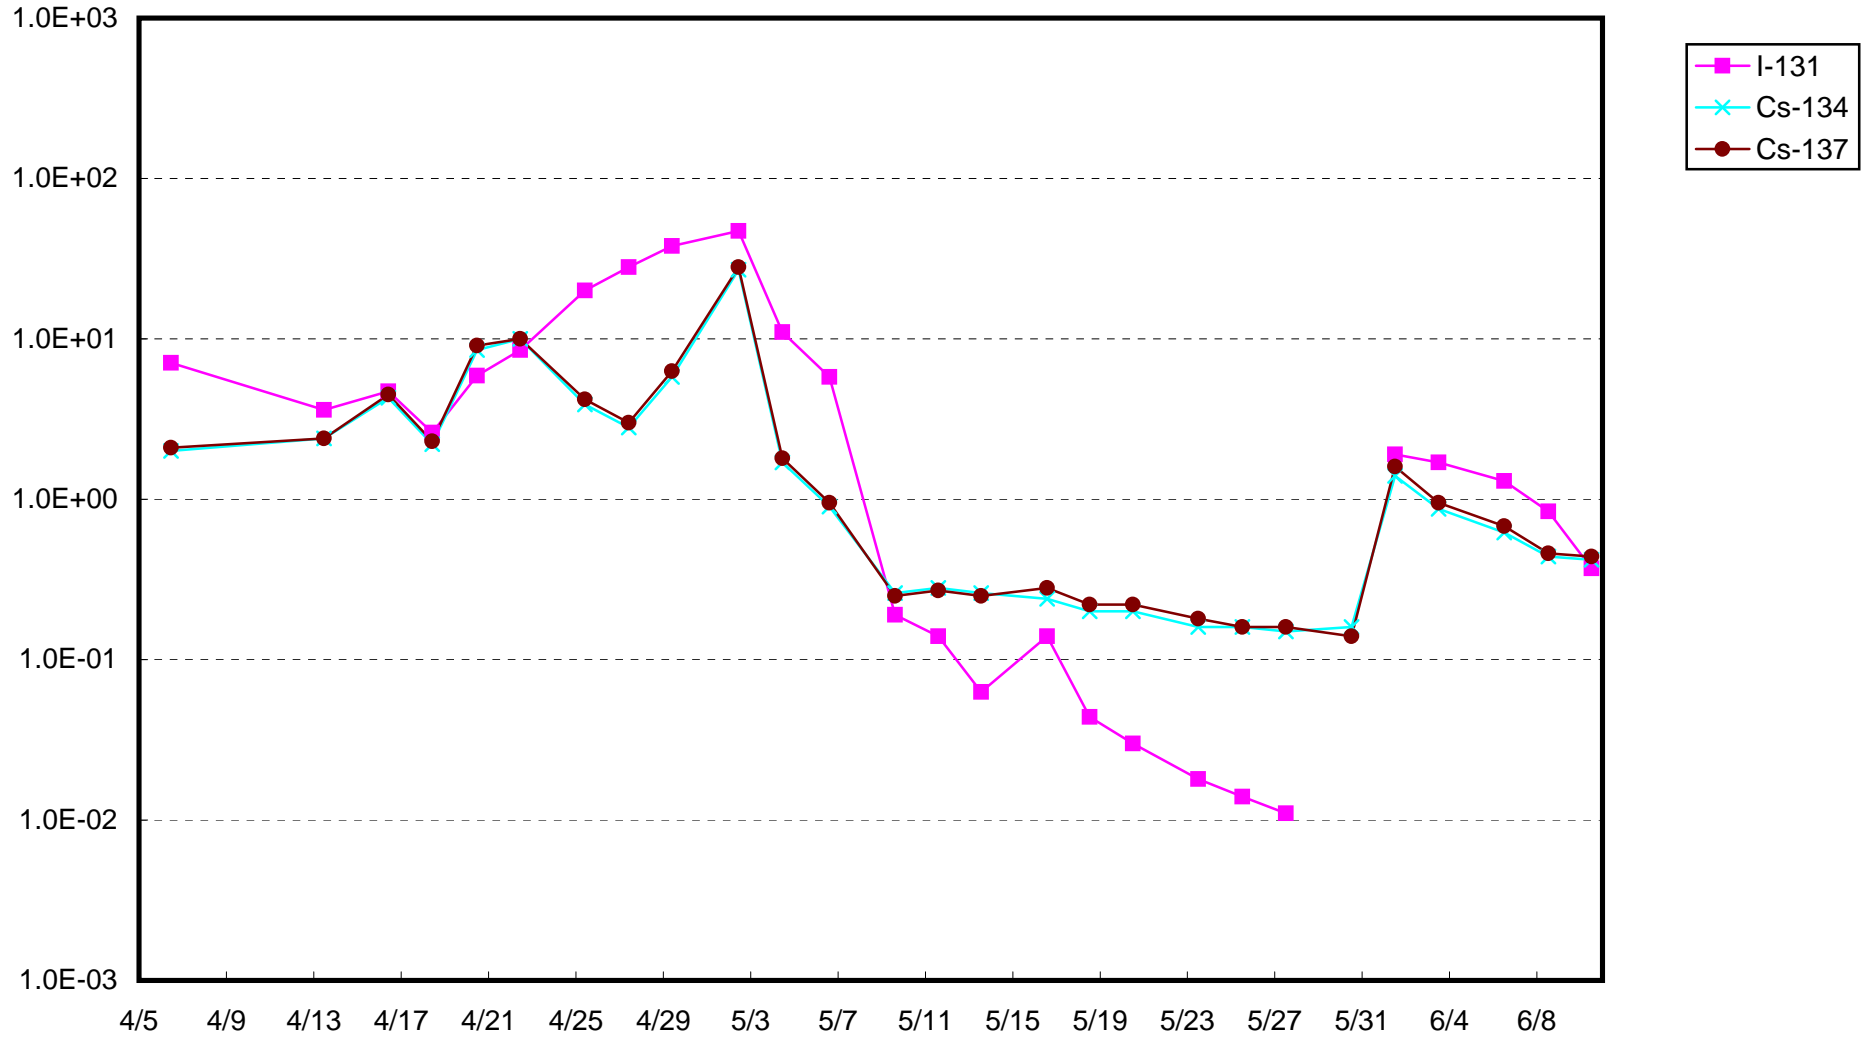

福島第一 1号機サブドレン放射能濃度 (Bq / cm³)

福島第一 2号機サブドレン放射能濃度 (Bq / cm³)

福島第一 3号機サブドレン放射能濃度 (Bq / cm³)

福島第一 4号機サブドレン放射能濃度 (Bq / cm³)

福島第一 5号機サブドレン放射能濃度 (Bq / cm³)

福島第一 6号機サブドレン放射能濃度 (Bq / cm³)

福島第一 構内深井戸放射能濃度 (Bq / cm³)