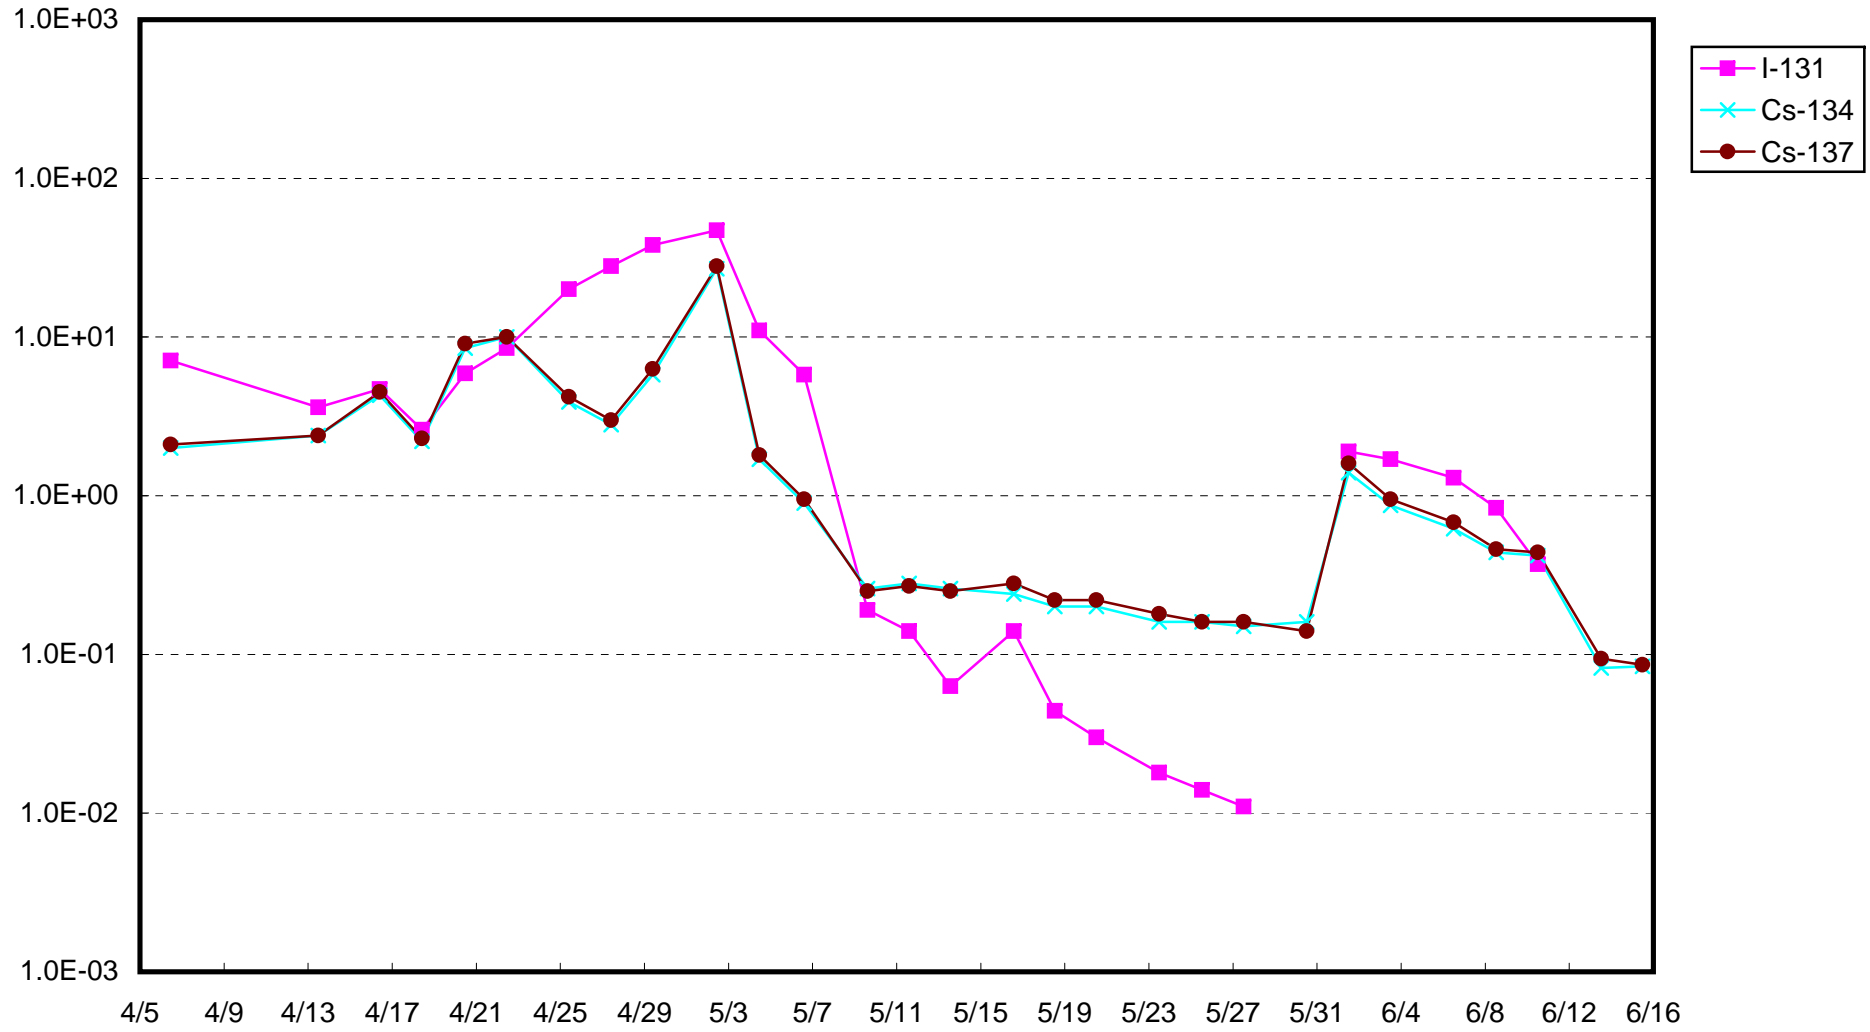

福島第一 1号機サブドレン放射能濃度(Bq/cm³)

福島第一 2号機サブドレン放射能濃度(Bq/cm³)

福島第一 3号機サブドレン放射能濃度(Bq/cm³)

福島第一 4号機サブドレン放射能濃度(Bq/cm³)

福島第一 5号機サブドレン放射能濃度(Bq/cm³)

福島第一 6号機サブドレン放射能濃度(Bq/cm³)

福島第一 構内深井戸放射能濃度(Bq/cm³)