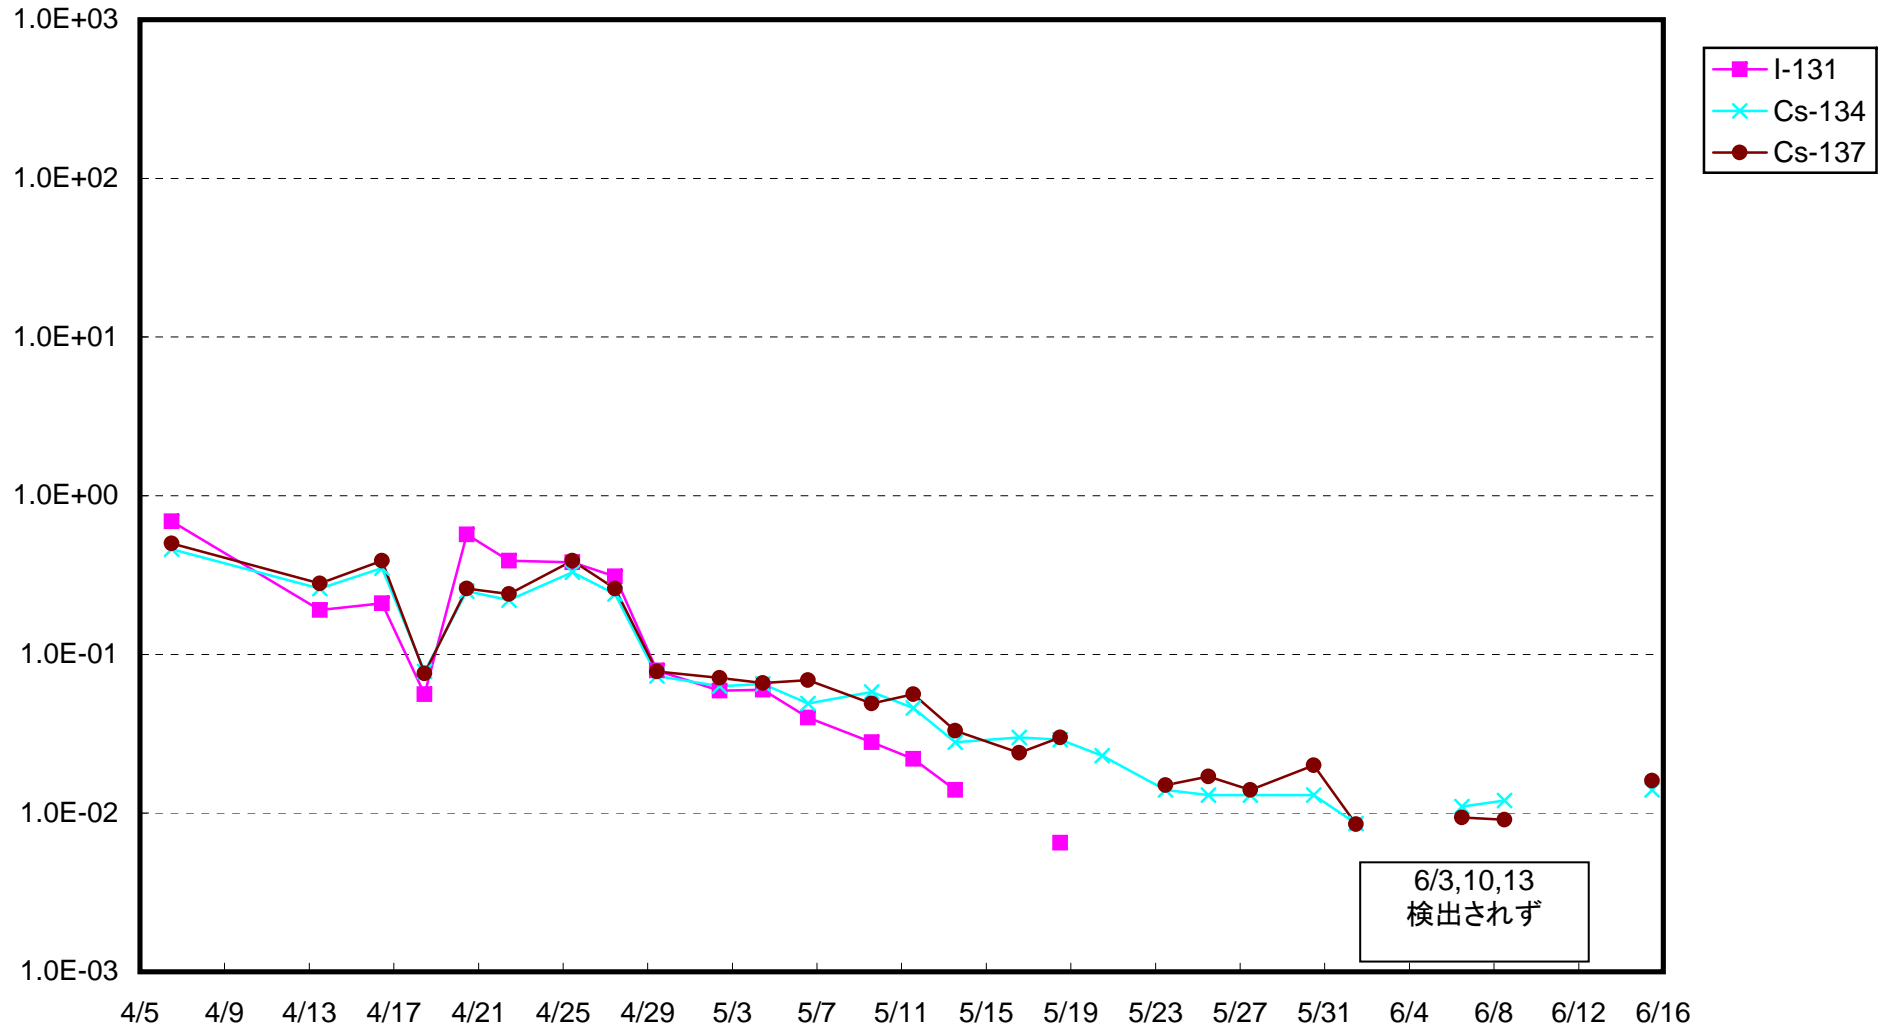

福島第一 1号機サブドレン放射能濃度(Bq/cm³)

福島第一 2号機サブドレン放射能濃度(Bq/cm³)

福島第一 3号機サブドレン放射能濃度(Bq/cm³)

福島第一 4号機サブドレン放射能濃度(Bq/cm³)

福島第一 5号機サブドレン放射能濃度(Bq/cm³)

福島第一 6号機サブドレン放射能濃度(Bq/cm³)

福島第一 構内深井戸放射能濃度(Bq/cm³)