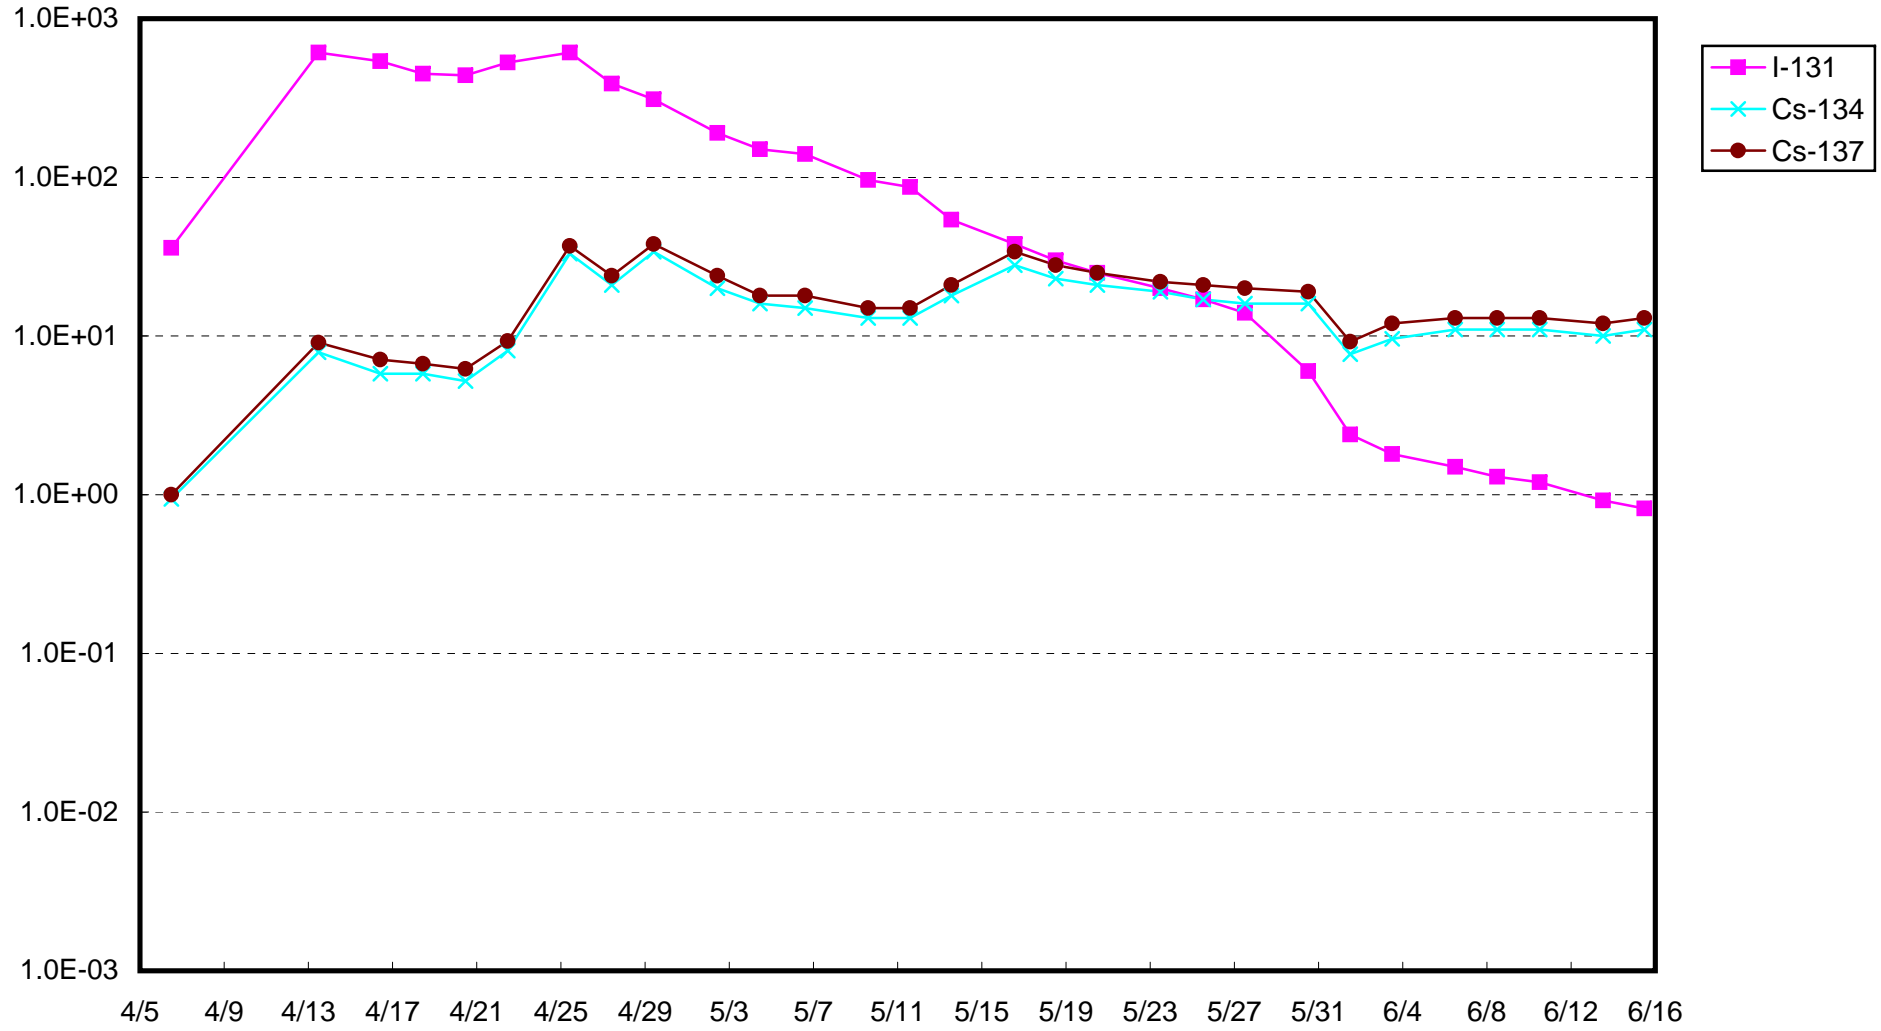

福島第一 1号機サブドレン放射能濃度(Bq/cm³)

福島第一 2号機サブドレン放射能濃度(Bq/cm³)

福島第一 3号機サブドレン放射能濃度(Bq/cm³)

福島第一 4号機サブドレン放射能濃度(Bq/cm³)

福島第一 5号機サブドレン放射能濃度(Bq/cm³)

福島第一 6号機サブドレン放射能濃度(Bq/cm³)

福島第一 構内深井戸放射能濃度(Bq/cm³)