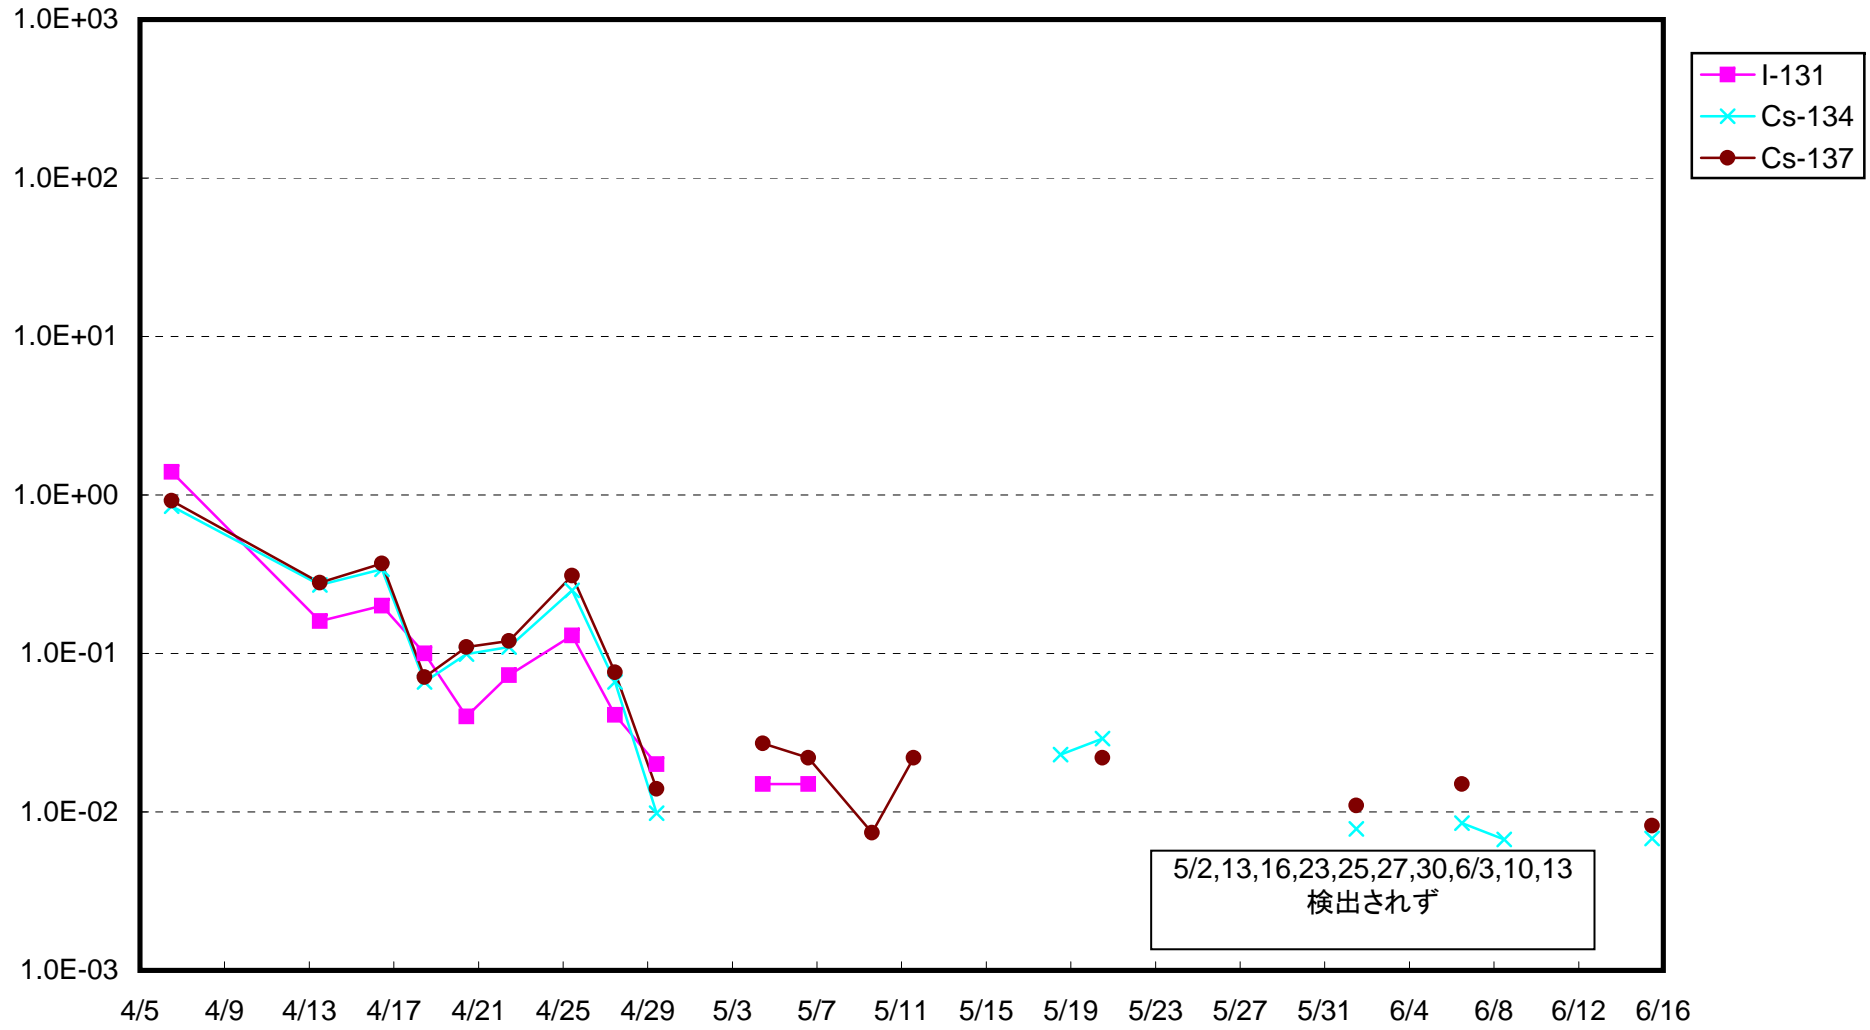

福島第一 1号機サブドレン放射能濃度(Bq/cm³)

福島第一 2号機サブドレン放射能濃度(Bq/cm³)

福島第一 3号機サブドレン放射能濃度(Bq/cm³)

福島第一 4号機サブドレン放射能濃度(Bq/cm³)

福島第一 5号機サブドレン放射能濃度(Bq/cm³)

福島第一 6号機サブドレン放射能濃度(Bq/cm³)

福島第一 構内深井戸放射能濃度(Bq/cm³)