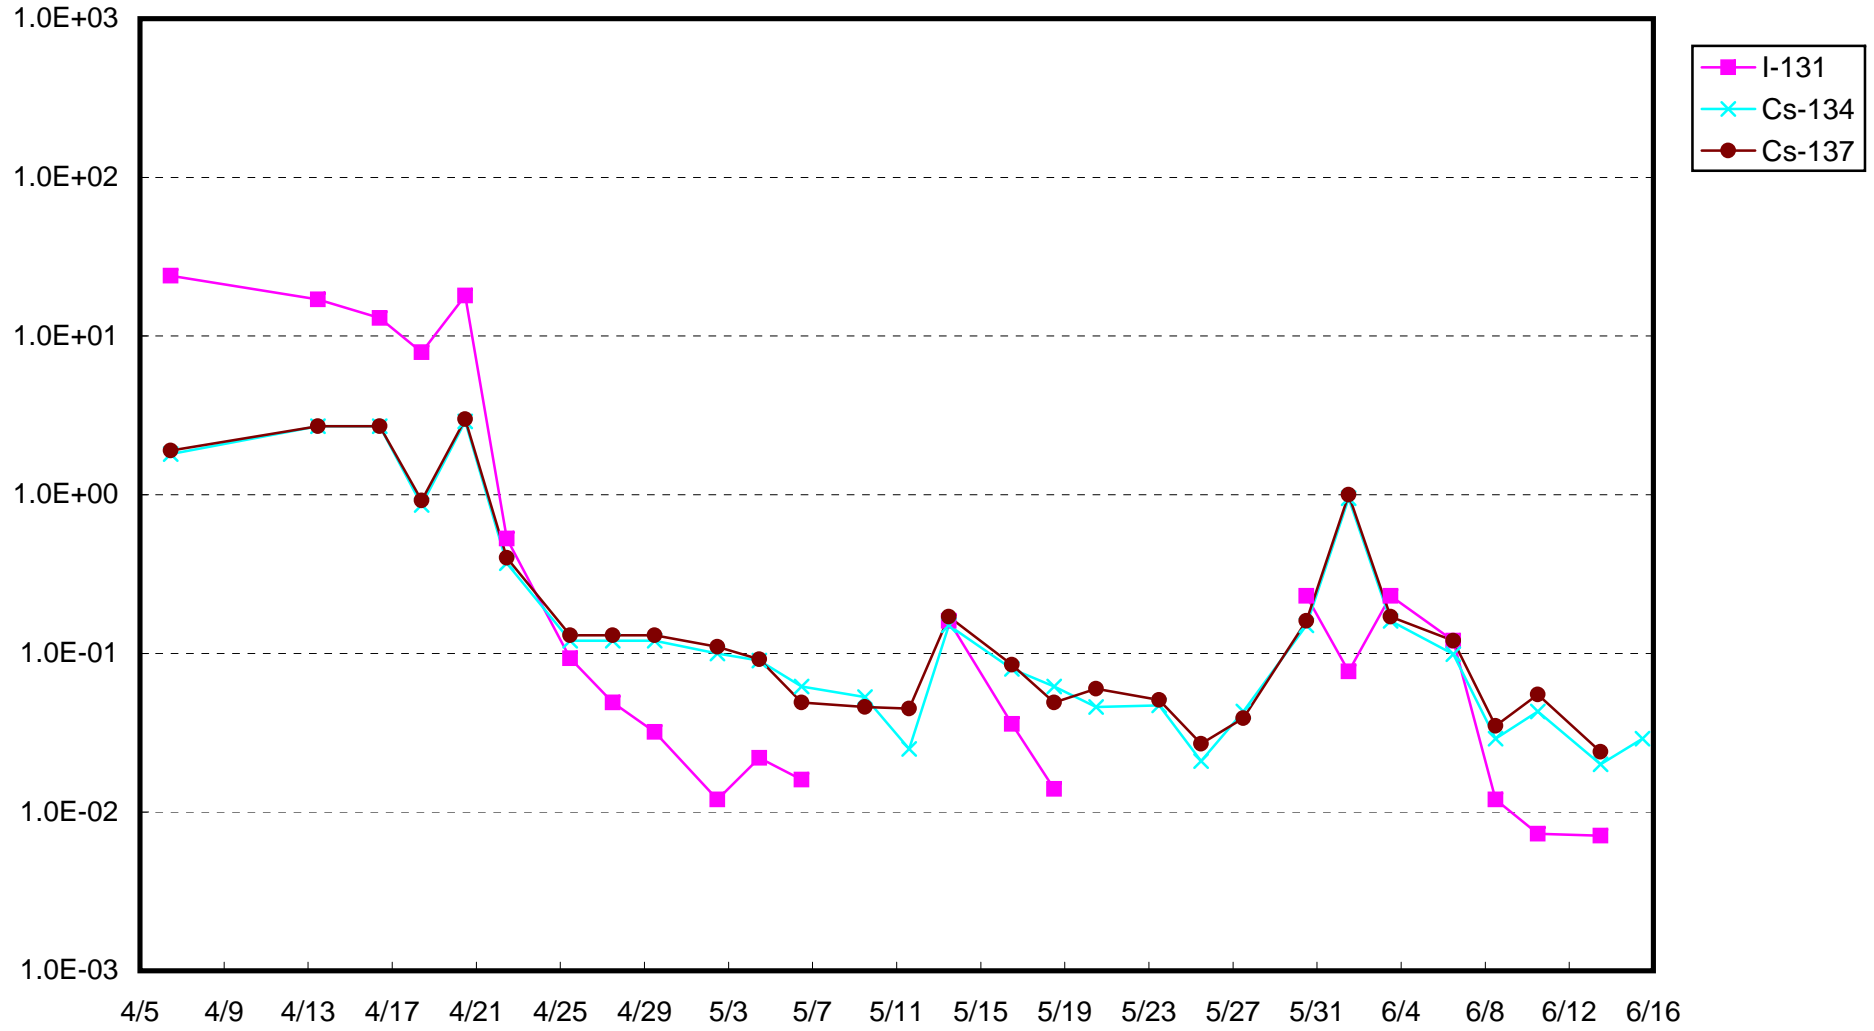

福島第一 1号機サブドレン放射能濃度(Bq/cm³)

福島第一 2号機サブドレン放射能濃度(Bq/cm³)

福島第一 3号機サブドレン放射能濃度(Bq/cm³)

福島第一 4号機サブドレン放射能濃度(Bq/cm³)

福島第一 5号機サブドレン放射能濃度(Bq/cm³)

福島第一 6号機サブドレン放射能濃度(Bq/cm³)

福島第一 構内深井戸放射能濃度(Bq/cm³)