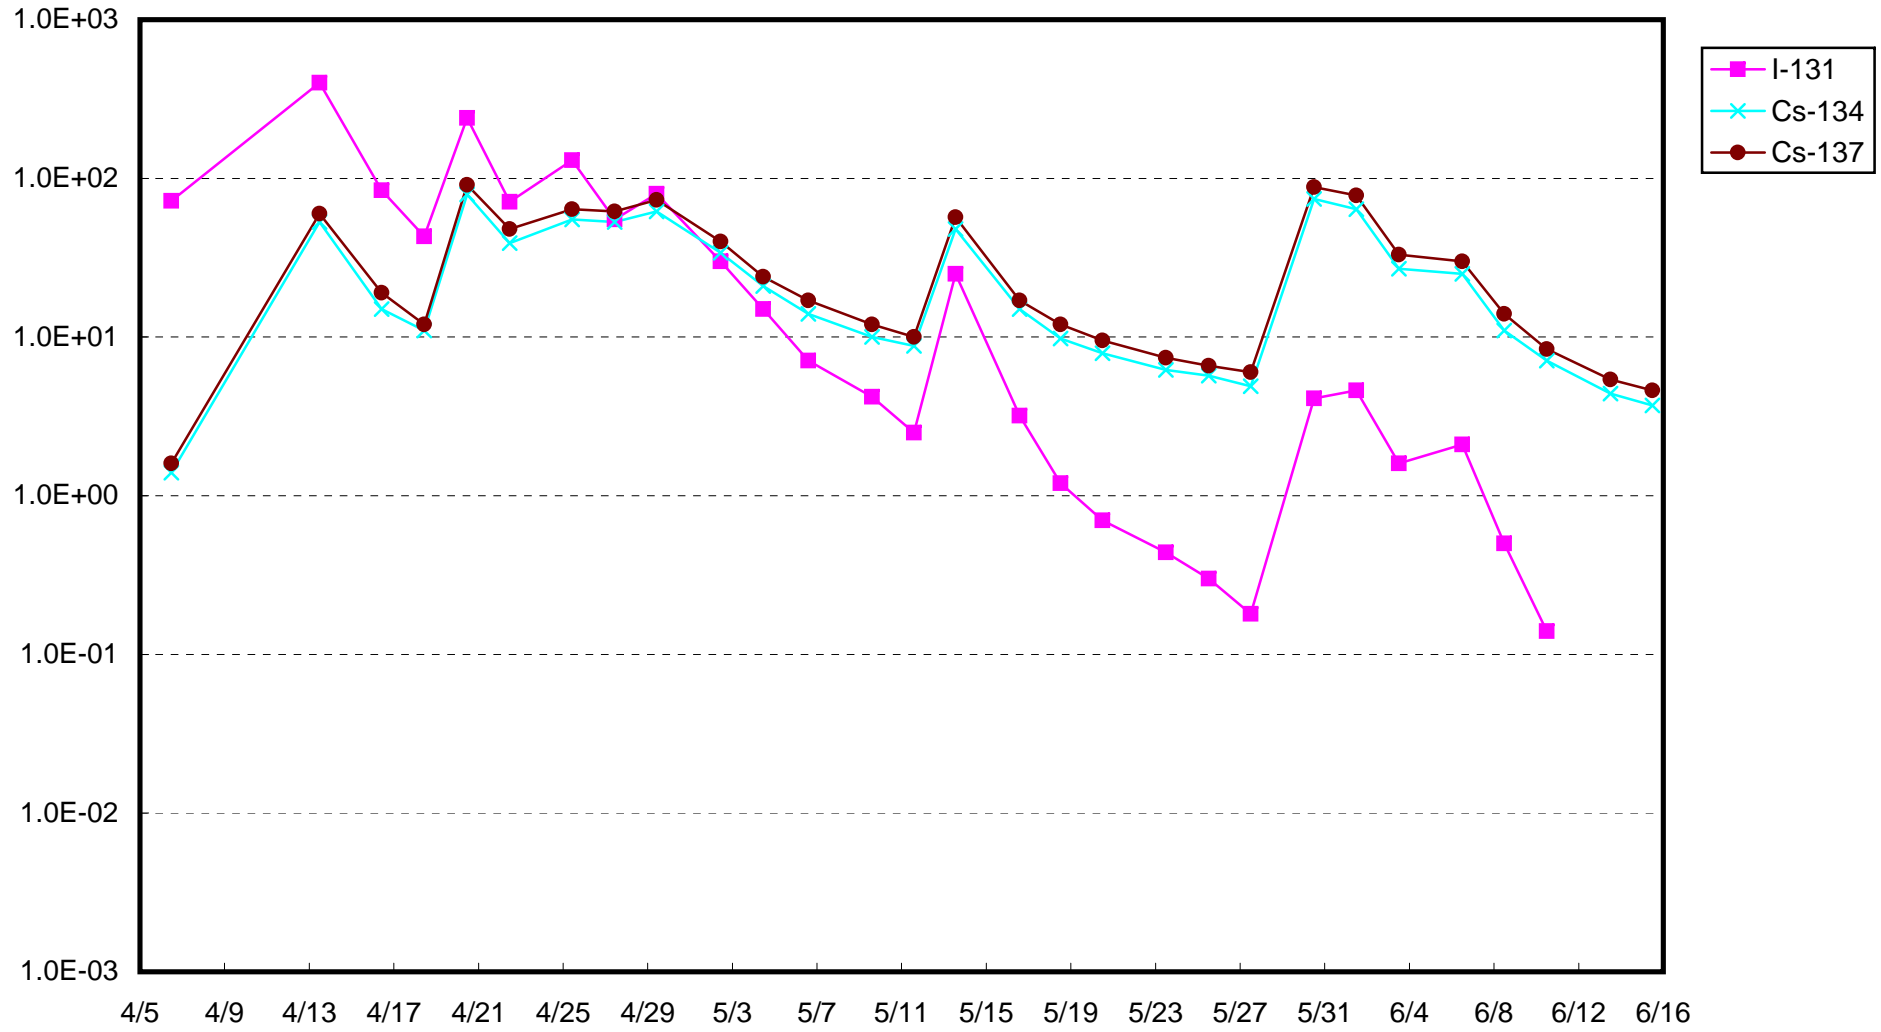

福島第一 1号機サブドレン放射能濃度(Bq/cm³)

福島第一 2号機サブドレン放射能濃度(Bq/cm³)

福島第一 3号機サブドレン放射能濃度(Bq/cm³)

福島第一 4号機サブドレン放射能濃度(Bq/cm³)

福島第一 5号機サブドレン放射能濃度(Bq/cm³)

福島第一 6号機サブドレン放射能濃度(Bq/cm³)

福島第一 構内深井戸放射能濃度(Bq/cm³)