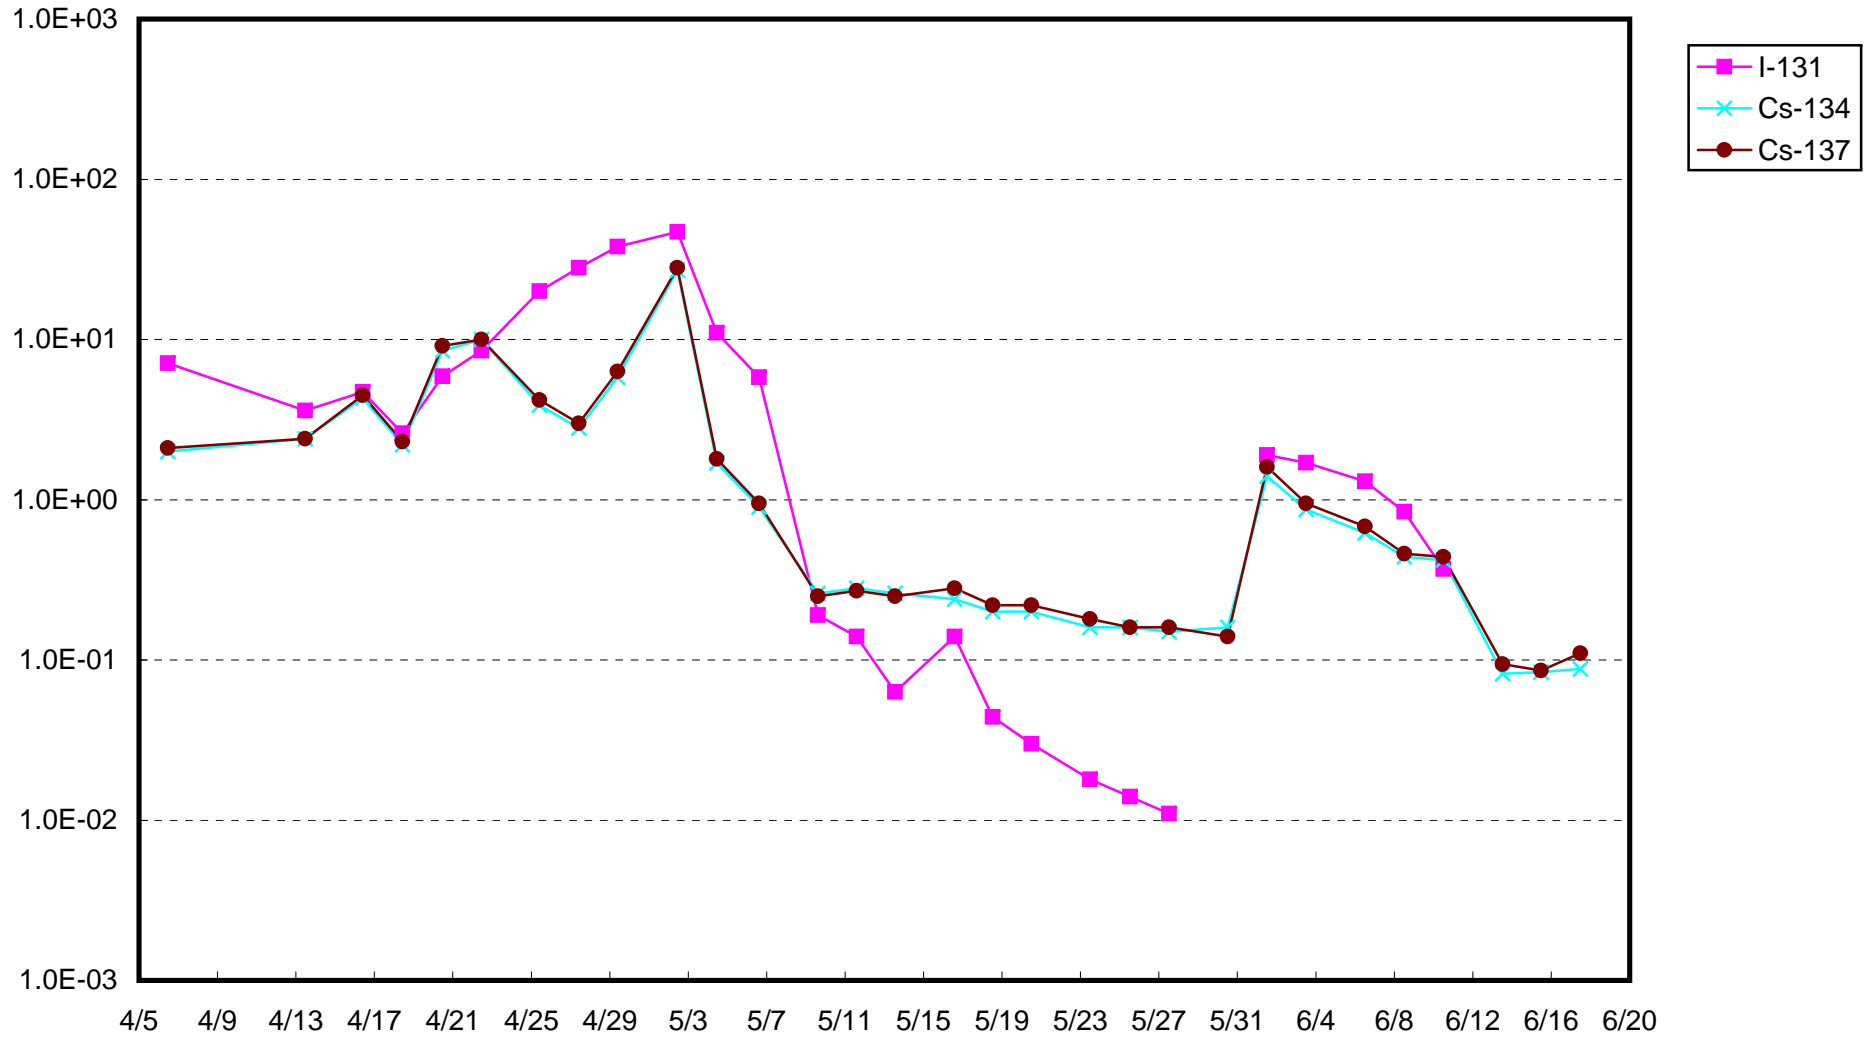

福島第一 1号機サブドレン放射能濃度 (Bq / cm³)

福島第一 2号機サブドレン放射能濃度 (Bq / cm³)

福島第一 3号機サブドレン放射能濃度 (Bq / cm³)

福島第一 4号機サブドレン放射能濃度 (Bq / cm³)

福島第一 5号機サブドレン放射能濃度 (Bq / cm³)

福島第一 6号機サブドレン放射能濃度 (Bq / cm³)

福島第一 構内深井戸放射能濃度 (Bq / cm³)