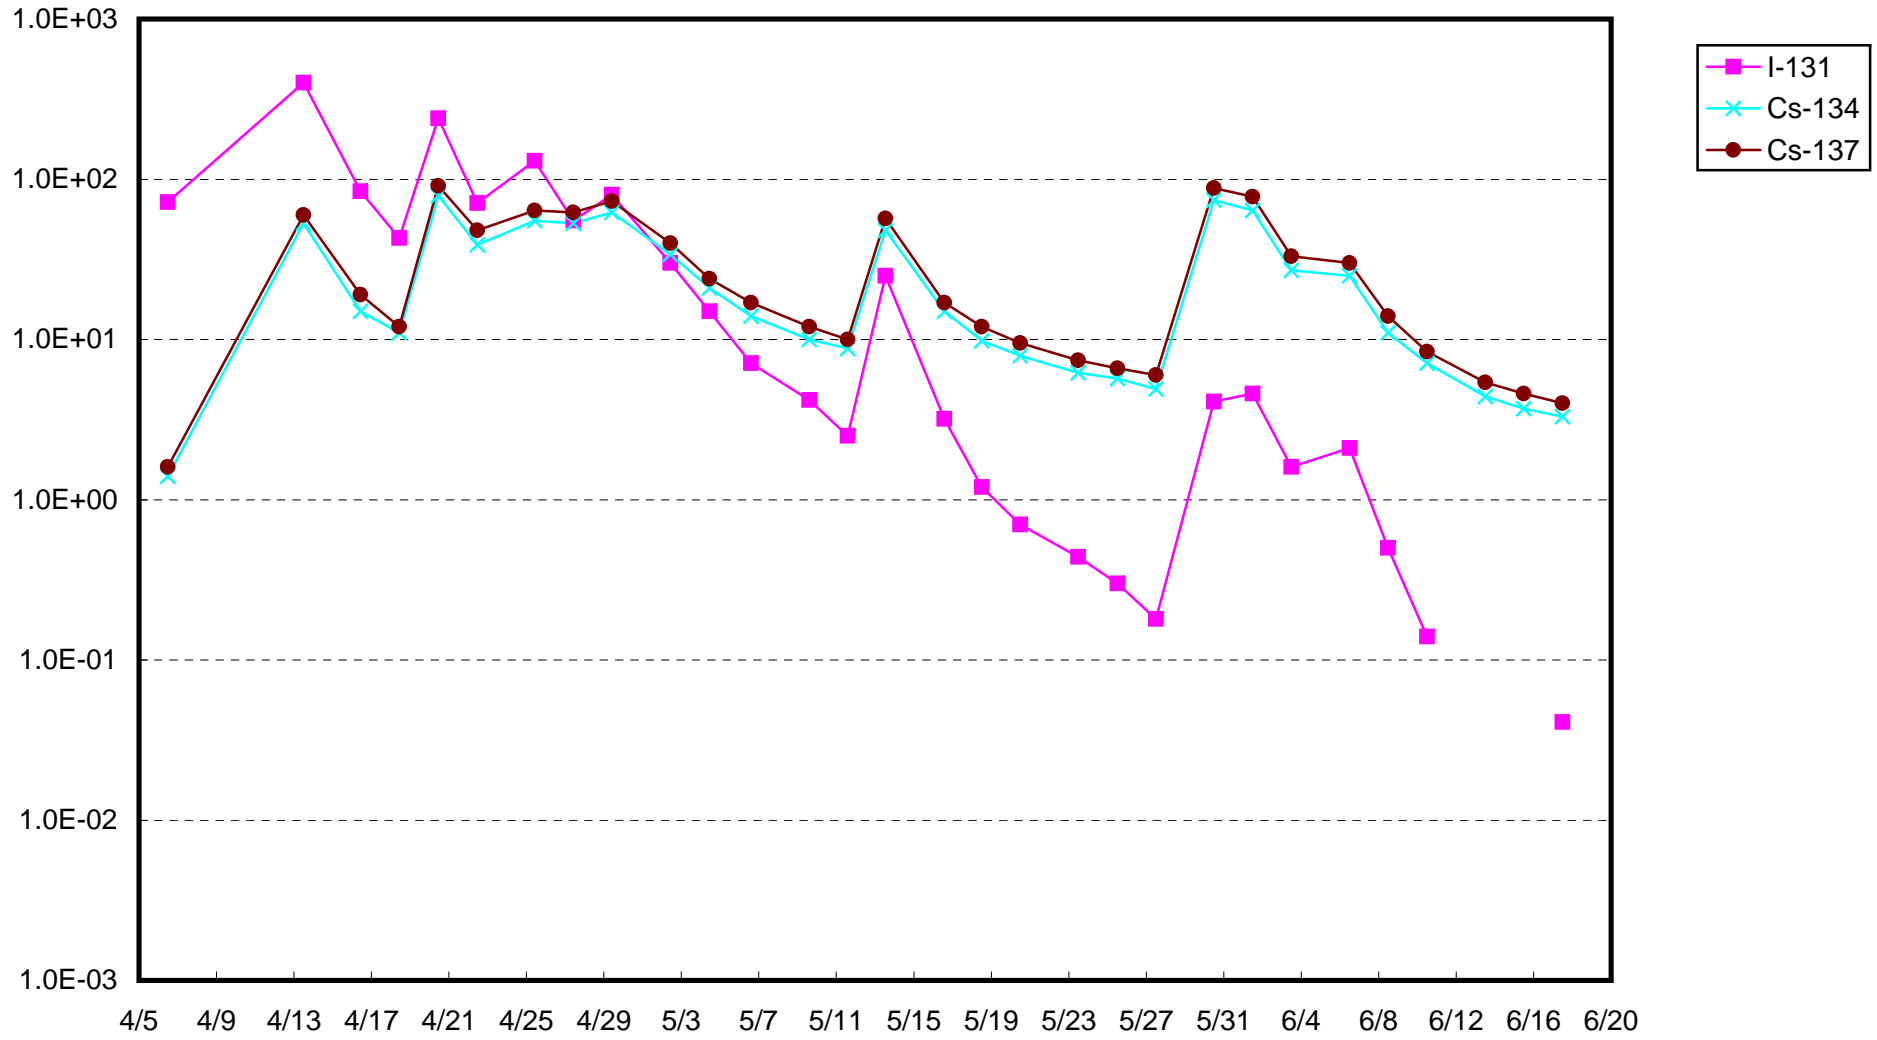

福島第一 1号機サブドレン放射能濃度 (Bq / cm³)

福島第一 2号機サブドレン放射能濃度 (Bq / cm³)

福島第一 3号機サブドレン放射能濃度 (Bq / cm³)

福島第一 4号機サブドレン放射能濃度 (Bq / cm³)

福島第一 5号機サブドレン放射能濃度 (Bq / cm³)

福島第一 6号機サブドレン放射能濃度 (Bq / cm³)

福島第一 構内深井戸放射能濃度 (Bq / cm³)