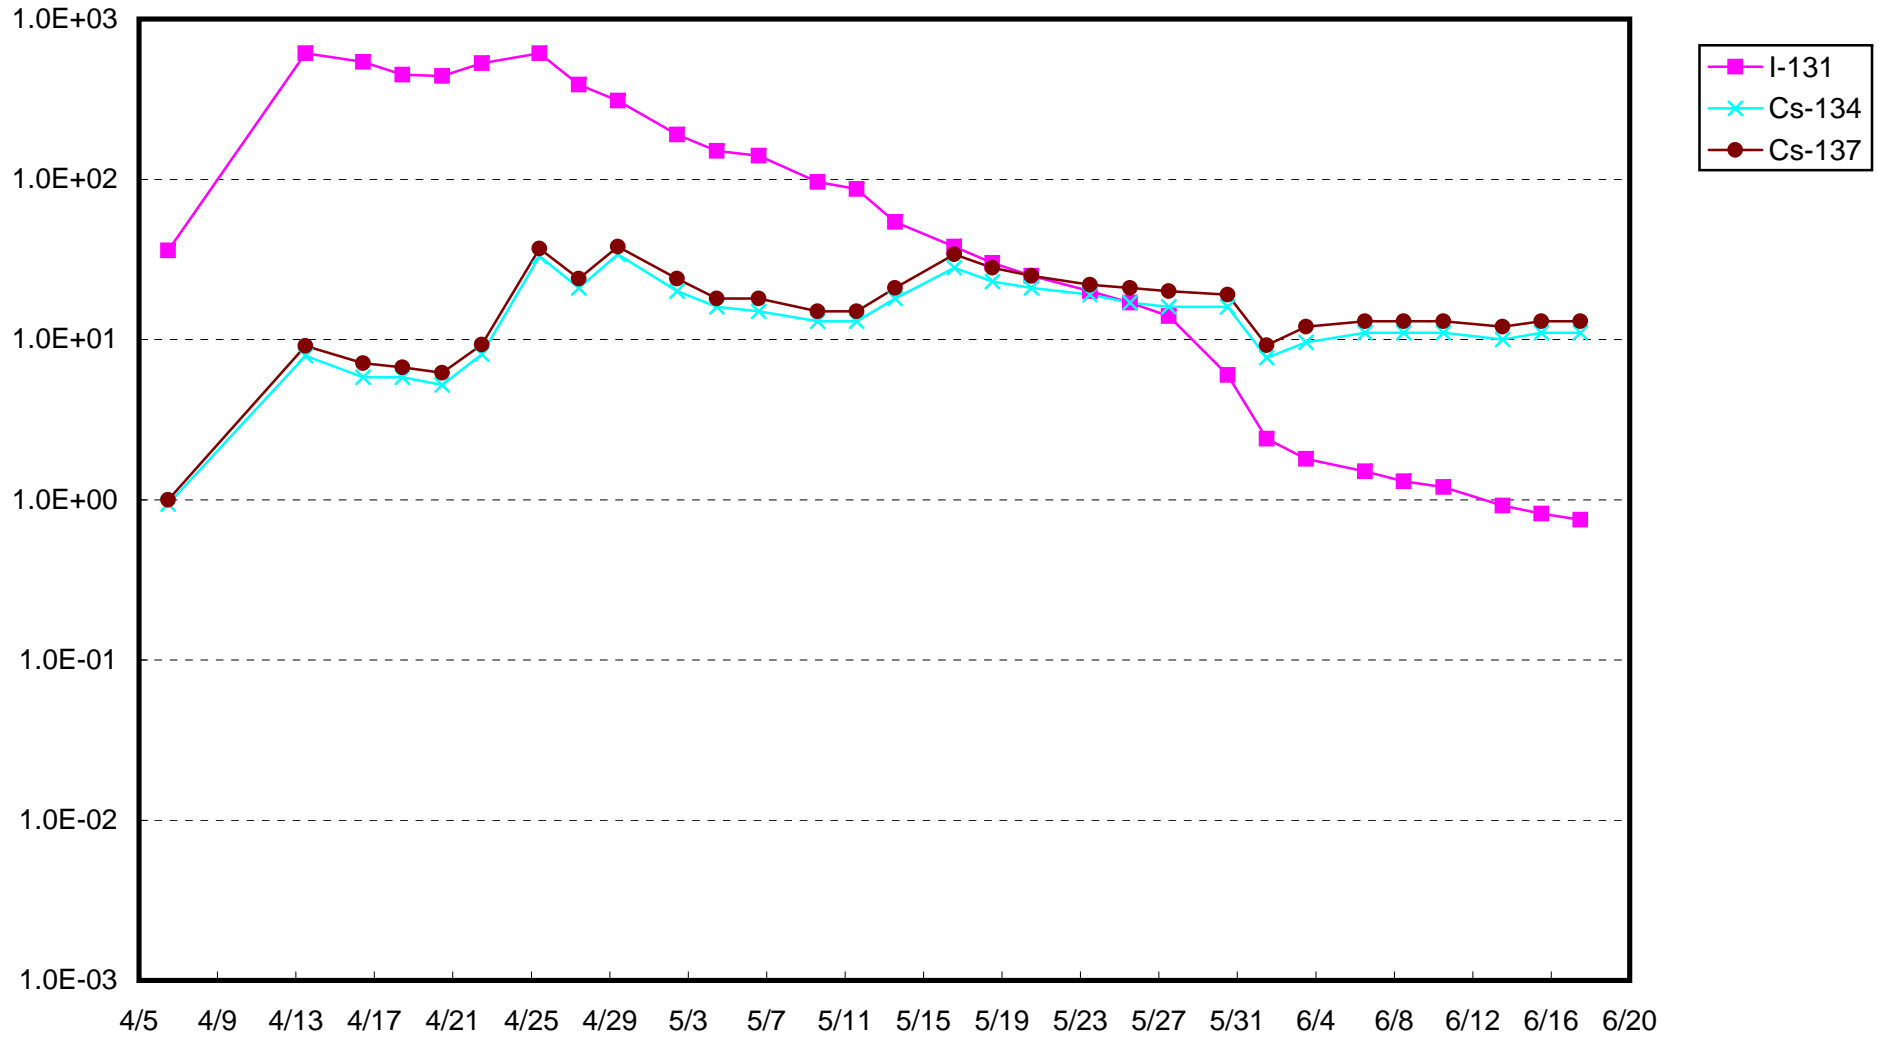

福島第一 1号機サブドレン放射能濃度 (Bq / cm³)

福島第一 2号機サブドレン放射能濃度 (Bq / cm³)

福島第一 3号機サブドレン放射能濃度 (Bq / cm³)

福島第一 4号機サブドレン放射能濃度 (Bq / cm³)

福島第一 5号機サブドレン放射能濃度 (Bq / cm³)

福島第一 6号機サブドレン放射能濃度 (Bq / cm³)

福島第一 構内深井戸放射能濃度 (Bq / cm³)