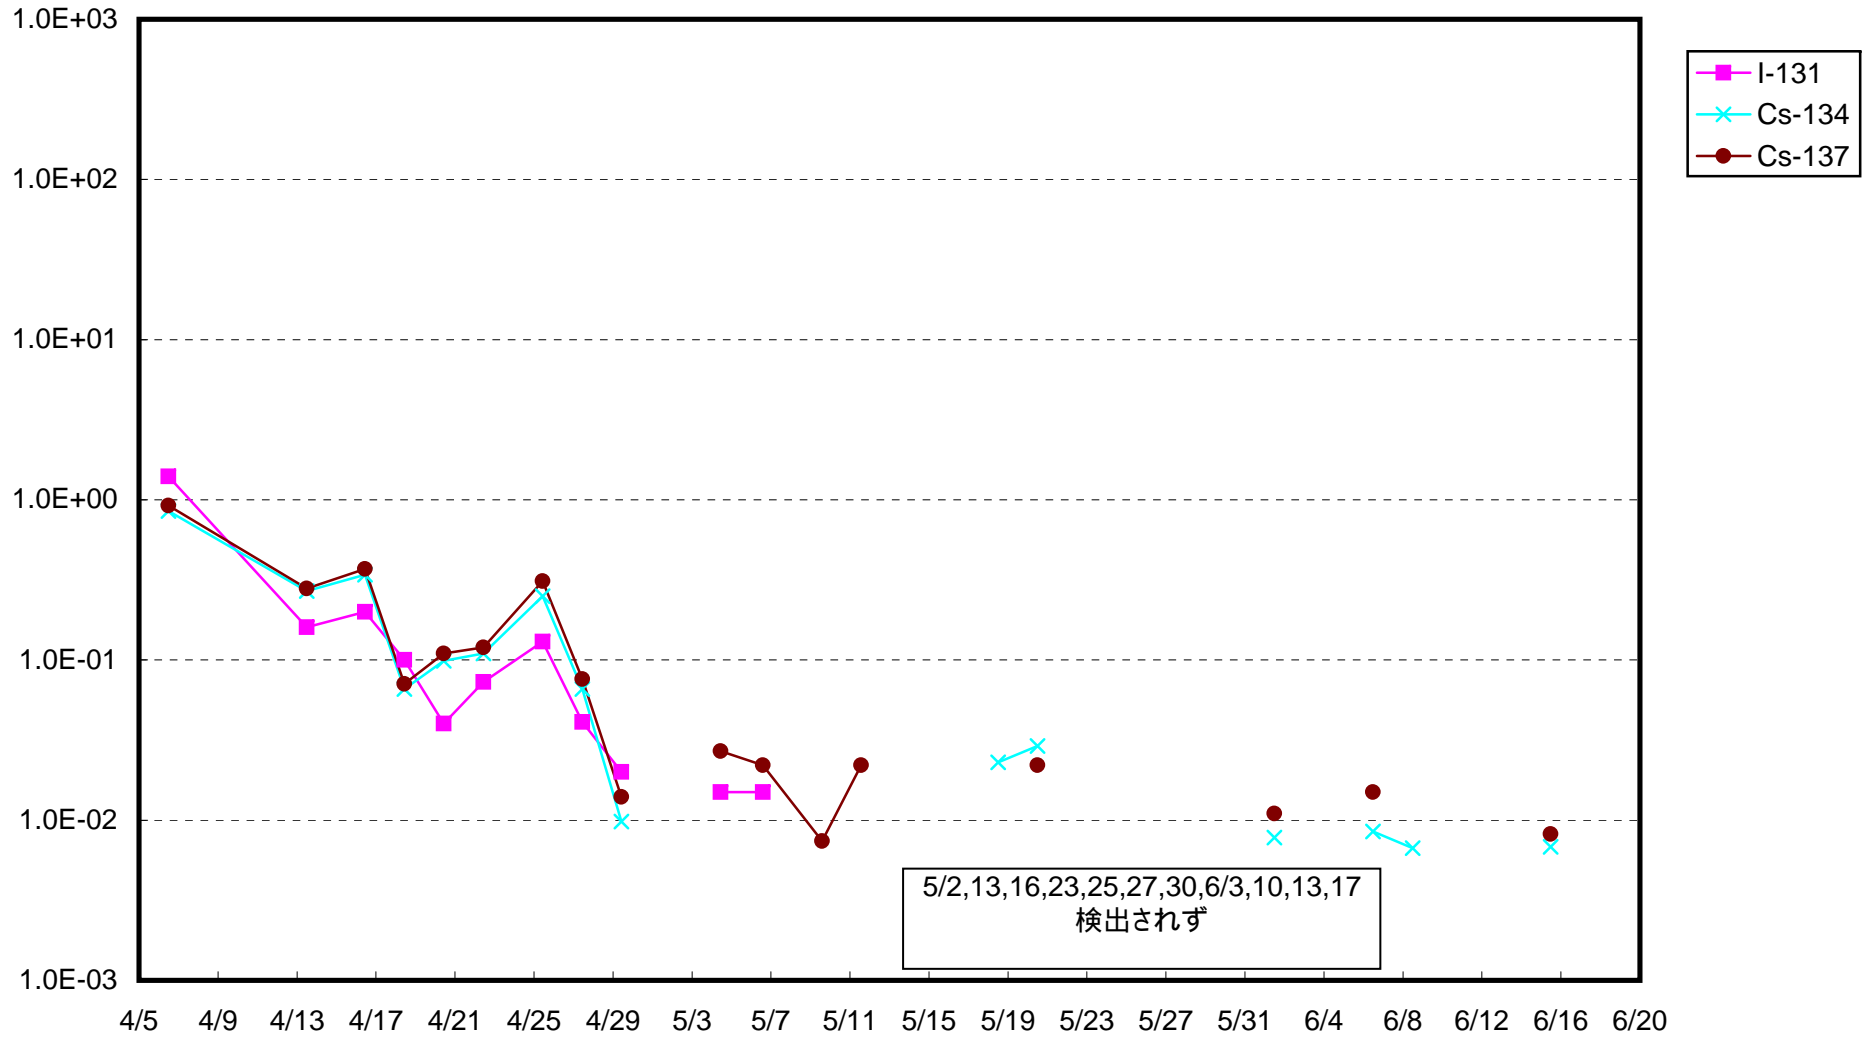

福島第一 1号機サブドレン放射能濃度 (Bq / cm³)

福島第一 2号機サブドレン放射能濃度 (Bq / cm³)

福島第一 3号機サブドレン放射能濃度 (Bq / cm³)

福島第一 4号機サブドレン放射能濃度 (Bq / cm³)

福島第一 5号機サブドレン放射能濃度 (Bq / cm³)

福島第一 6号機サブドレン放射能濃度 (Bq / cm³)

福島第一 構内深井戸放射能濃度 (Bq / cm³)