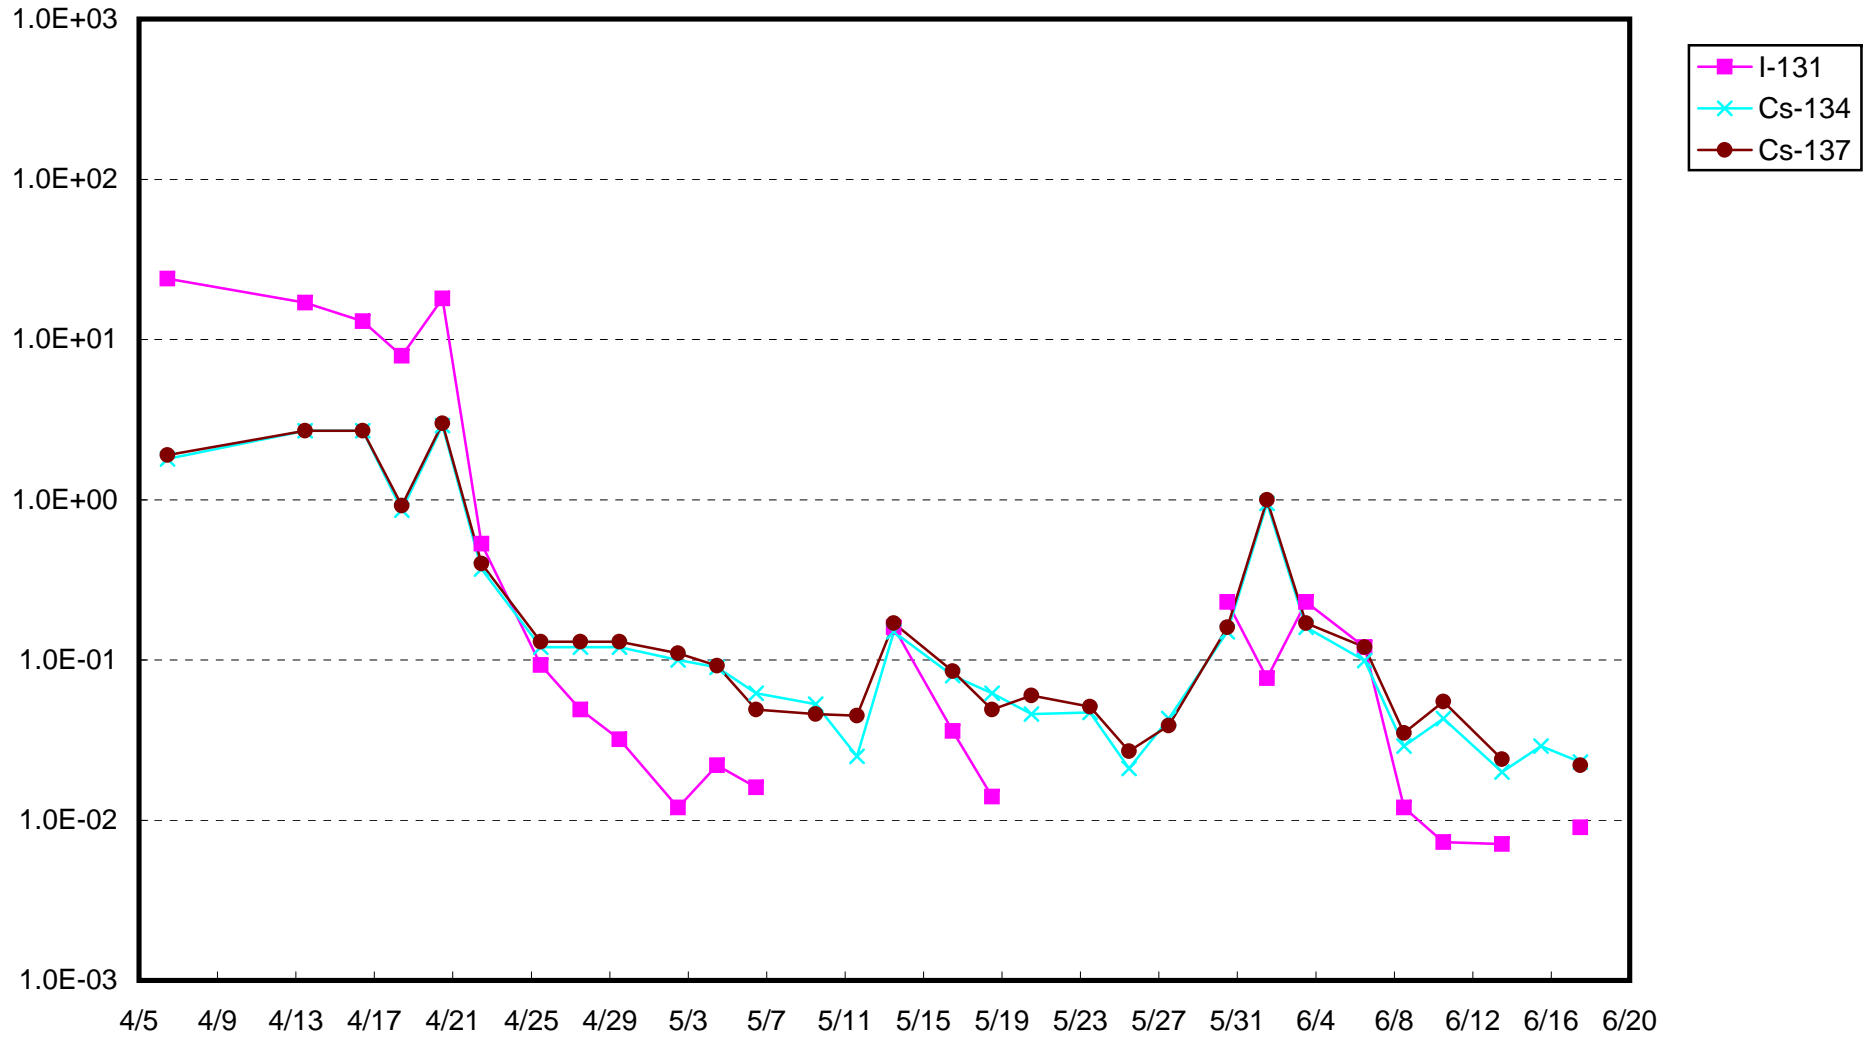

福島第一 1号機サブドレン放射能濃度 (Bq / cm³)

福島第一 2号機サブドレン放射能濃度 (Bq / cm³)

福島第一 3号機サブドレン放射能濃度 (Bq / cm³)

福島第一 4号機サブドレン放射能濃度 (Bq / cm³)

福島第一 5号機サブドレン放射能濃度 (Bq / cm³)

福島第一 6号機サブドレン放射能濃度 (Bq / cm³)

福島第一 構内深井戸放射能濃度 (Bq / cm³)