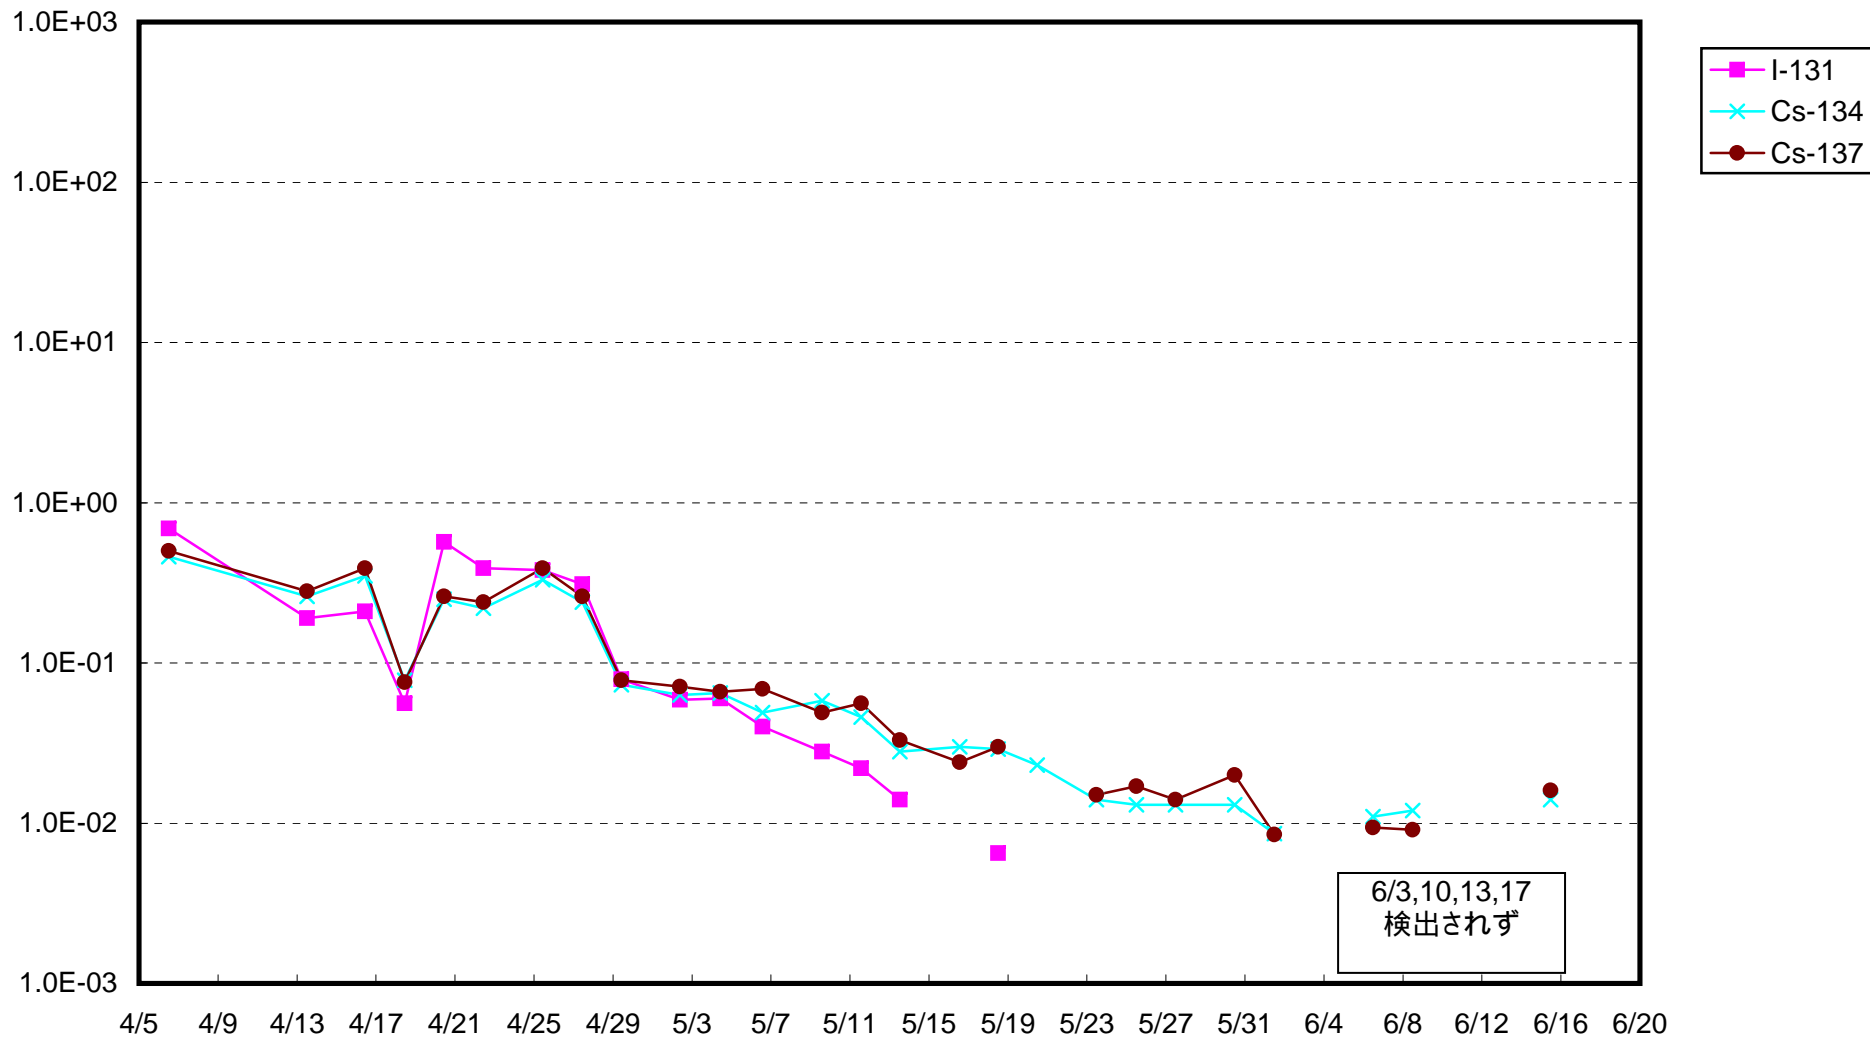

福島第一 1号機サブドレン放射能濃度 (Bq / cm³)

福島第一 2号機サブドレン放射能濃度 (Bq / cm³)

福島第一 3号機サブドレン放射能濃度 (Bq / cm³)

福島第一 4号機サブドレン放射能濃度 (Bq / cm³)

福島第一 5号機サブドレン放射能濃度 (Bq / cm³)

福島第一 6号機サブドレン放射能濃度 (Bq / cm³)

福島第一 構内深井戸放射能濃度 (Bq / cm³)