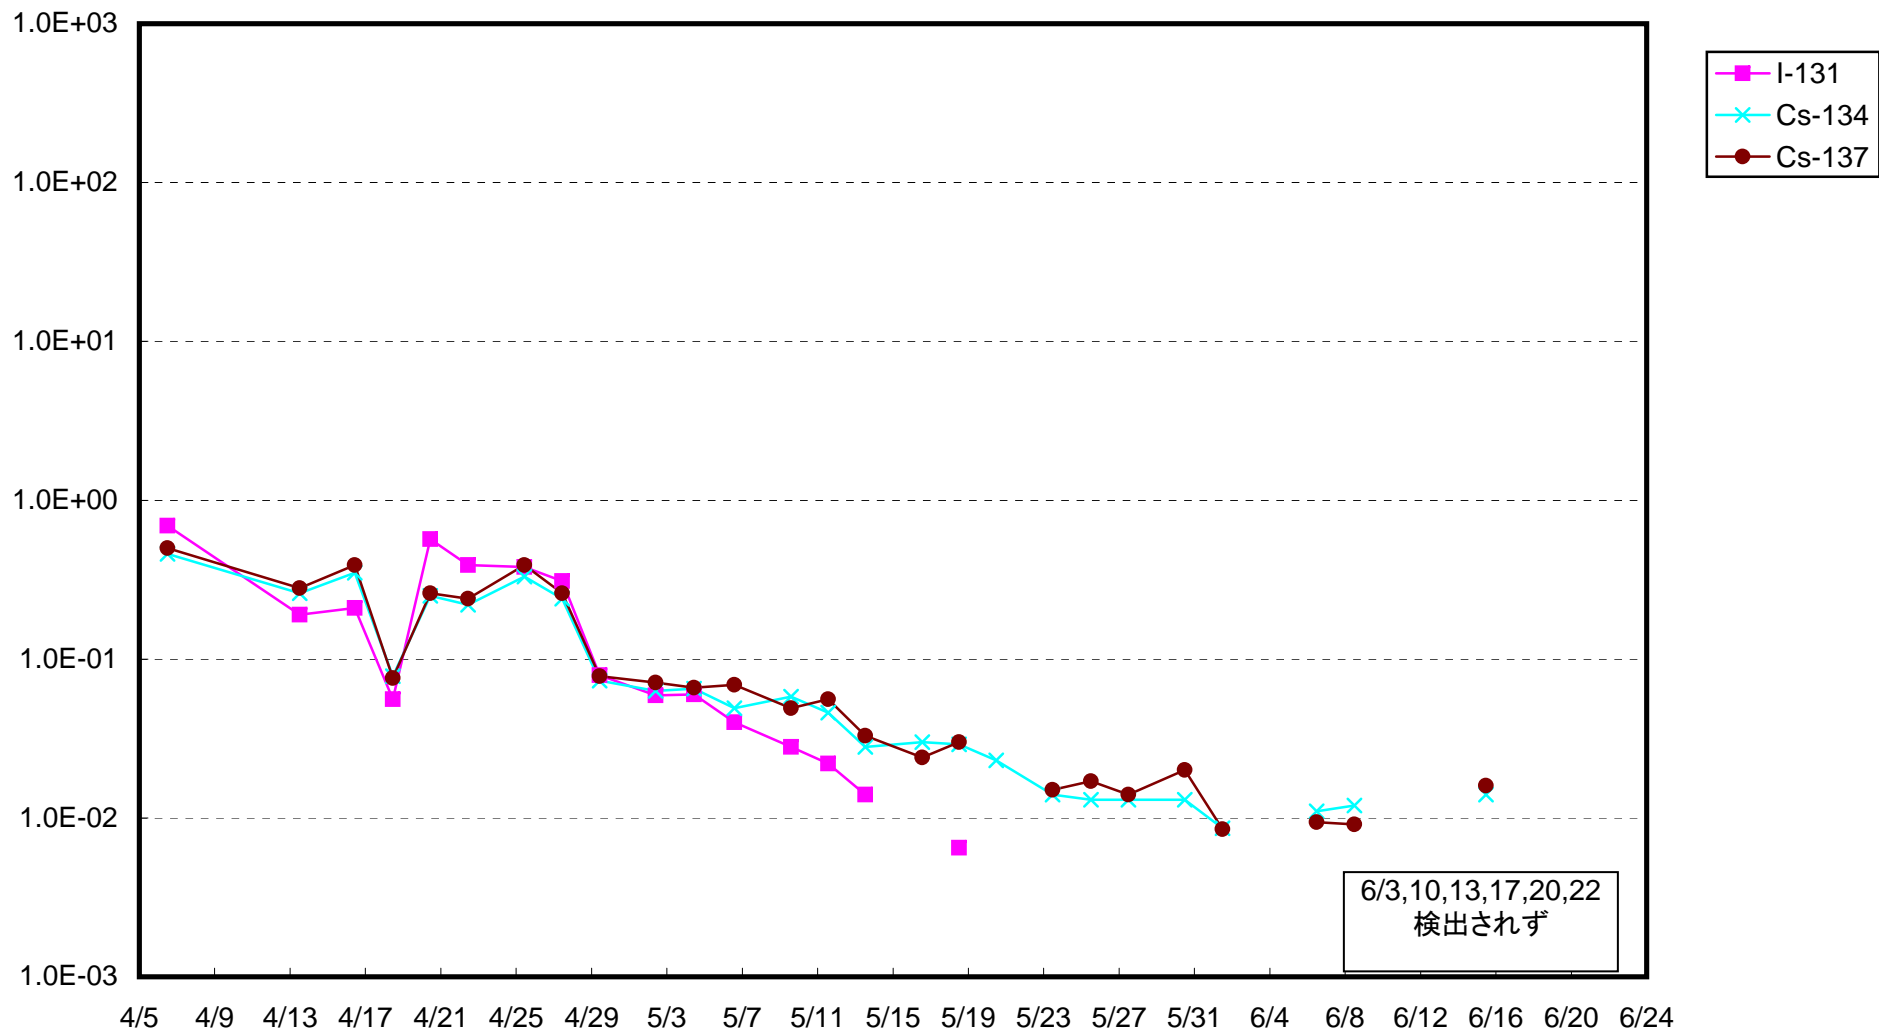

福島第一 1号機サブドレン放射能濃度(Bq/cm<sup>3</sup>)

福島第一 2号機サブドレン放射能濃度(Bq/cm<sup>3</sup>)

福島第一 3号機サブドレン放射能濃度(Bq/cm<sup>3</sup>)

福島第一 4号機サブドレン放射能濃度(Bq/cm<sup>3</sup>)

福島第一 5号機サブドレン放射能濃度(Bq/cm<sup>3</sup>)

福島第一 6号機サブドレン放射能濃度(Bq/cm<sup>3</sup>)

福島第一 構内深井戸放射能濃度(Bq/cm<sup>3</sup>)