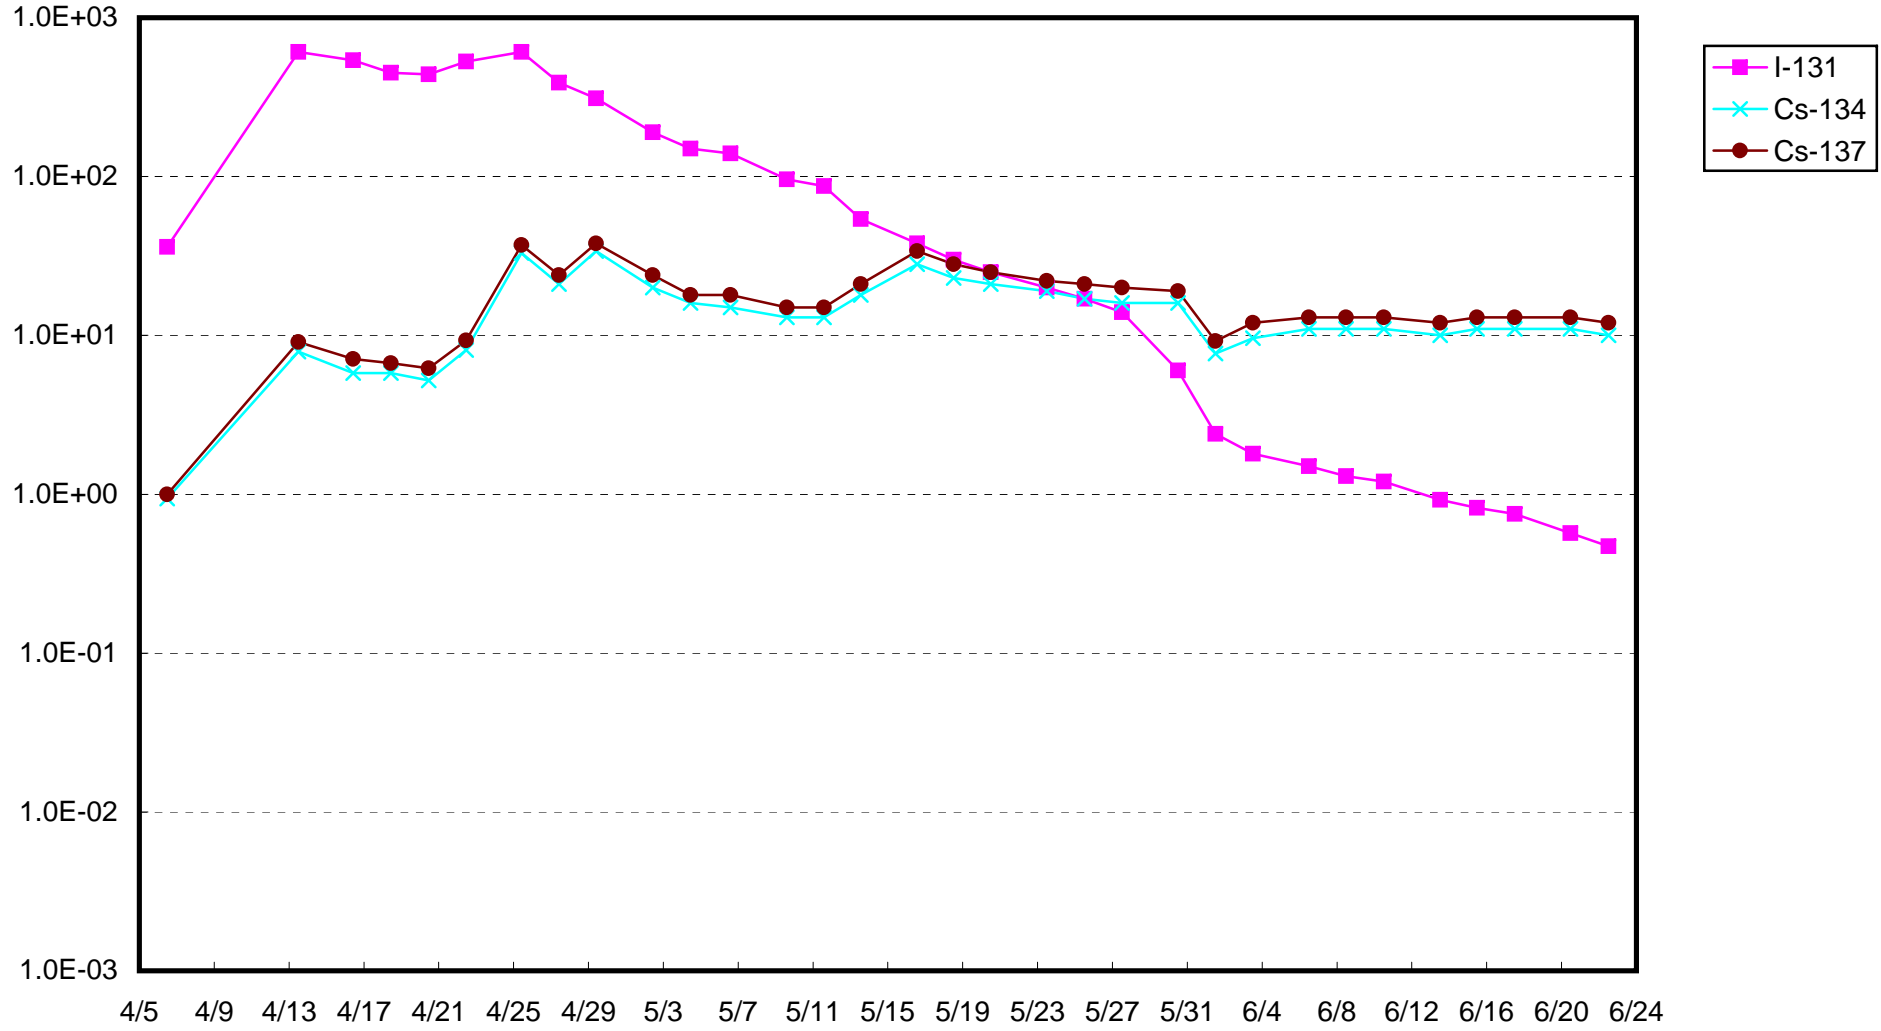

福島第一 1号機サブドレン放射能濃度(Bq/cm<sup>3</sup>)

福島第一 2号機サブドレン放射能濃度(Bq/cm<sup>3</sup>)

福島第一 3号機サブドレン放射能濃度(Bq/cm<sup>3</sup>)

福島第一 4号機サブドレン放射能濃度(Bq/cm<sup>3</sup>)

福島第一 5号機サブドレン放射能濃度(Bq/cm<sup>3</sup>)

福島第一 6号機サブドレン放射能濃度(Bq/cm<sup>3</sup>)

福島第一 構内深井戸放射能濃度(Bq/cm<sup>3</sup>)