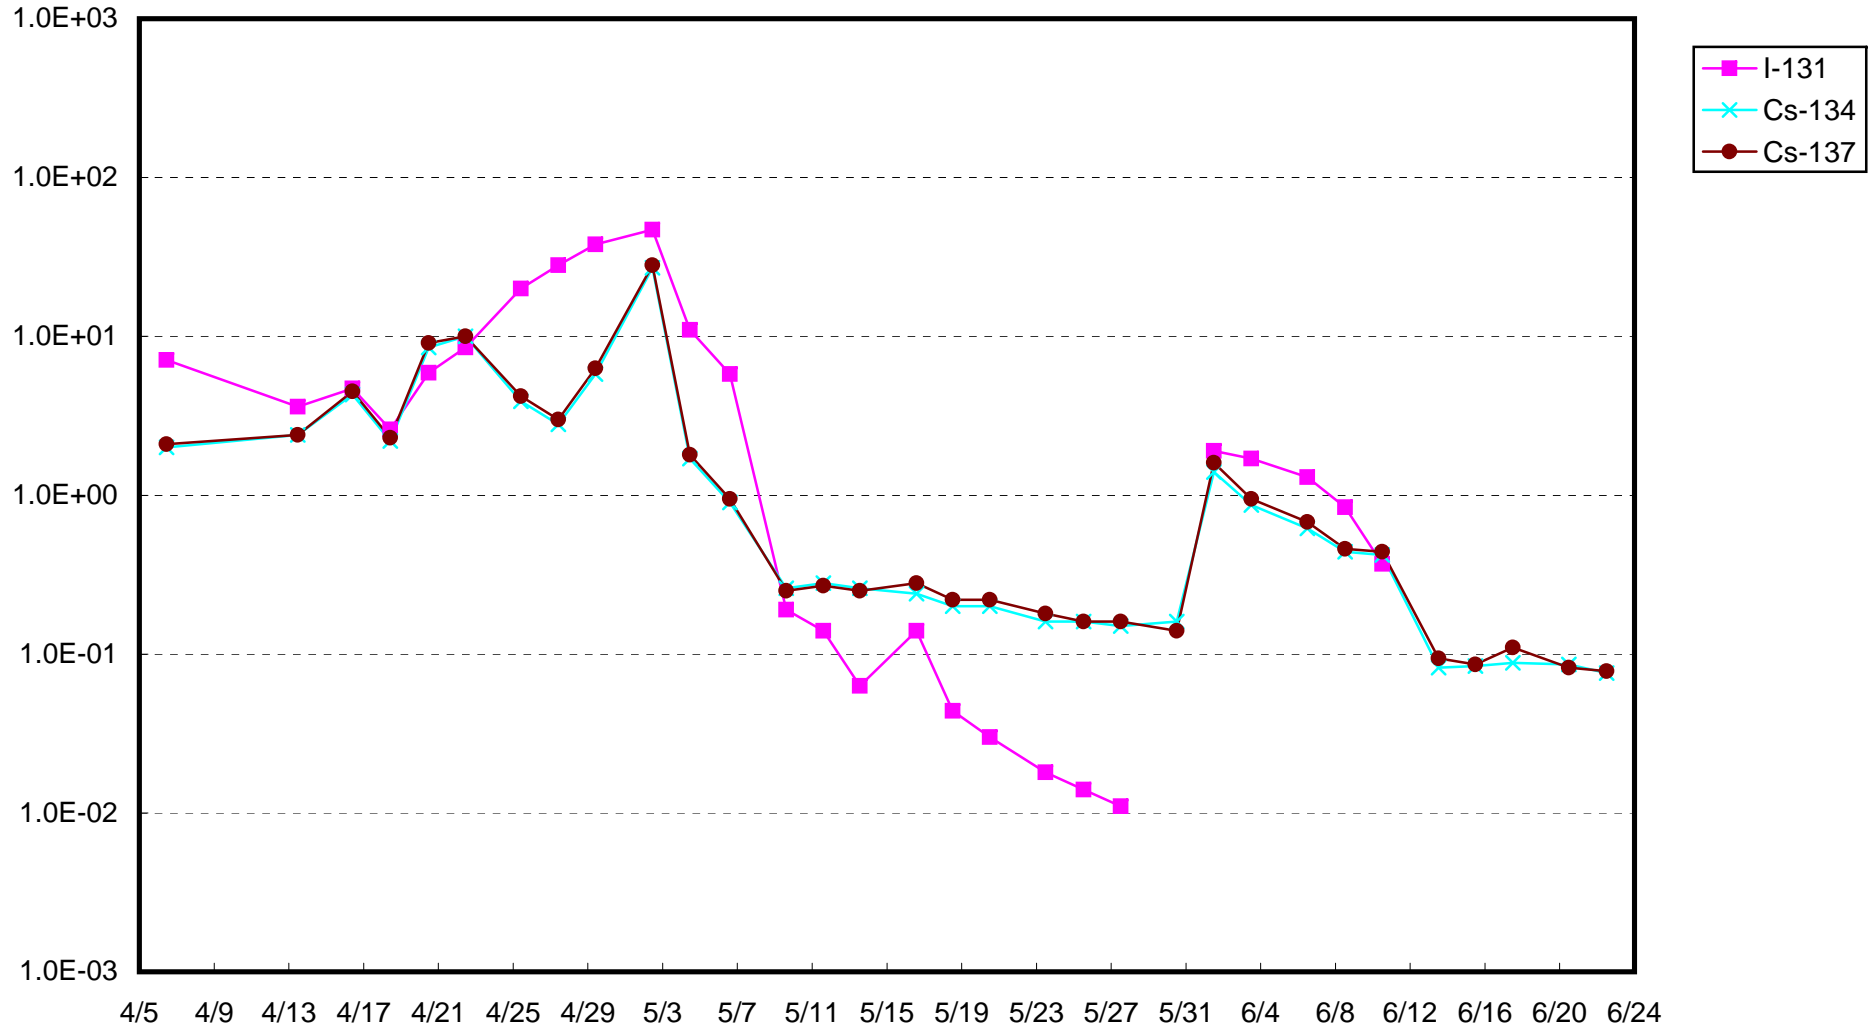

福島第一 1号機サブドレン放射能濃度(Bq/cm<sup>3</sup>)

福島第一 2号機サブドレン放射能濃度(Bq/cm<sup>3</sup>)

福島第一 3号機サブドレン放射能濃度(Bq/cm<sup>3</sup>)

福島第一 4号機サブドレン放射能濃度(Bq/cm<sup>3</sup>)

福島第一 5号機サブドレン放射能濃度(Bq/cm<sup>3</sup>)

福島第一 6号機サブドレン放射能濃度(Bq/cm<sup>3</sup>)

福島第一 構内深井戸放射能濃度(Bq/cm<sup>3</sup>)