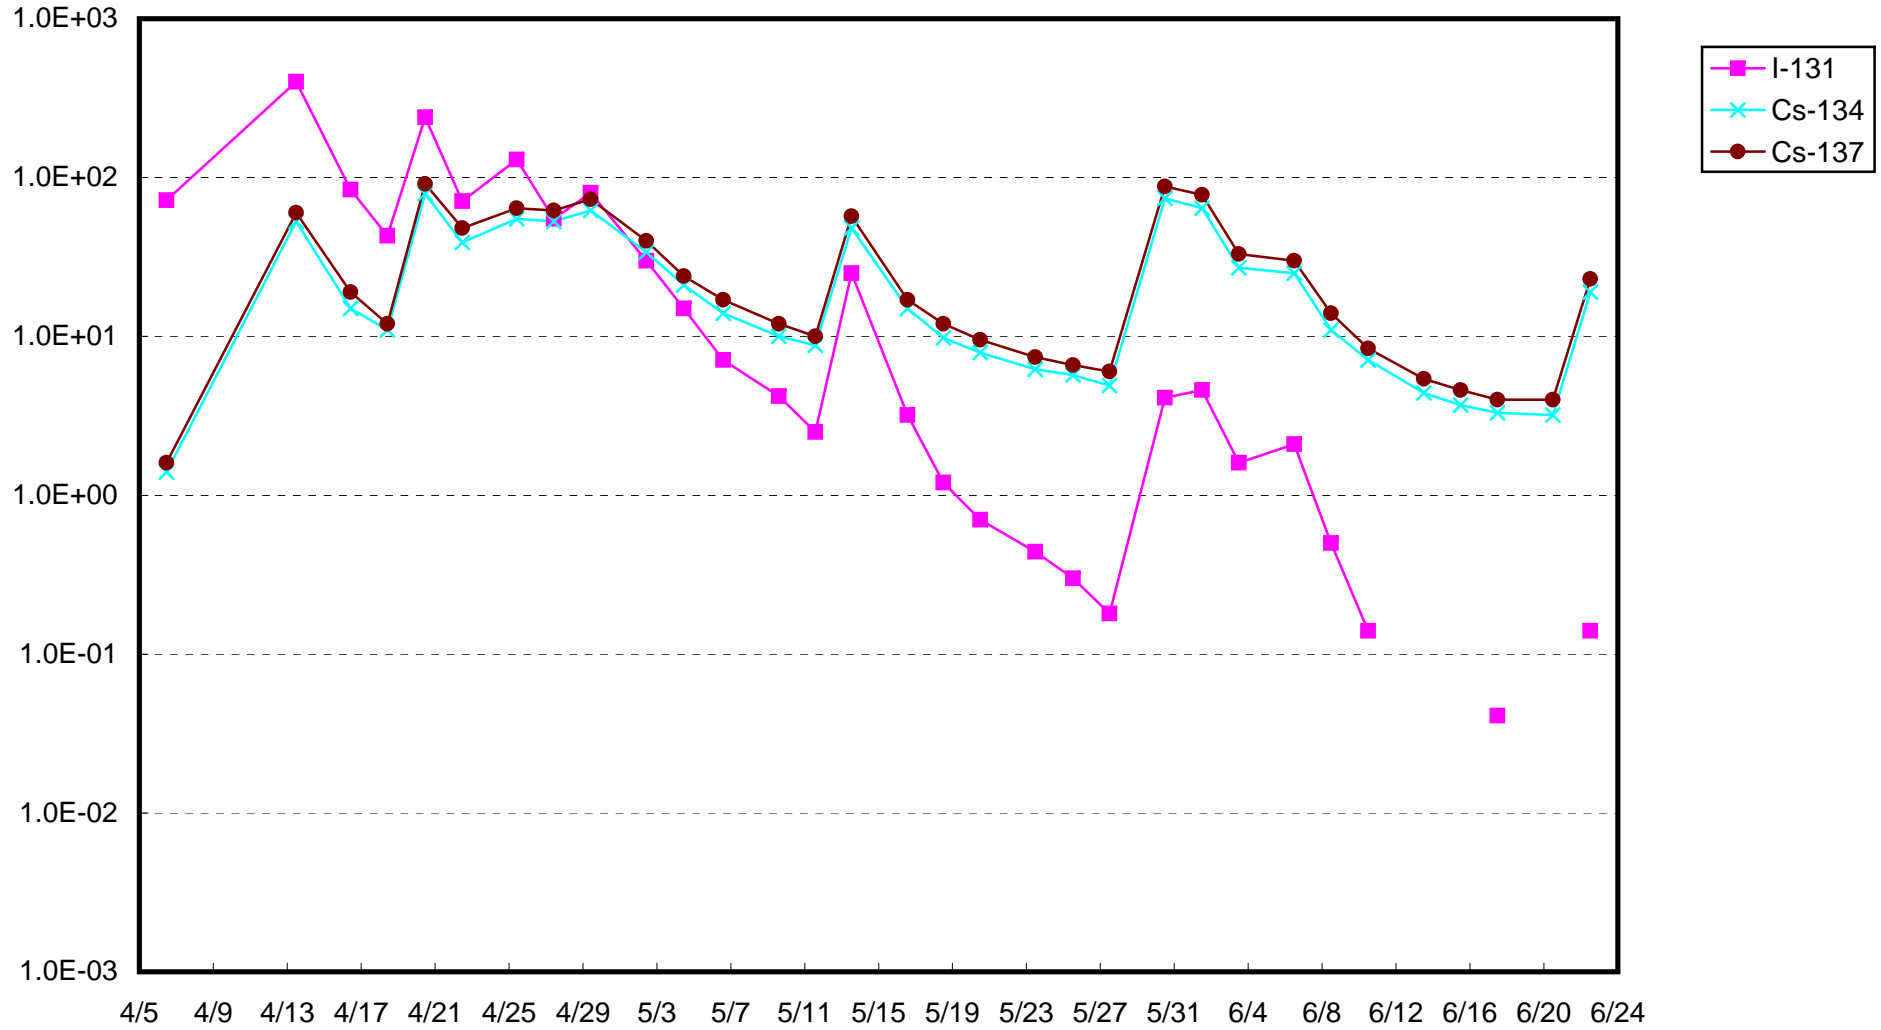

福島第一 1号機サブドレン放射能濃度(Bq/cm<sup>3</sup>)

福島第一 2号機サブドレン放射能濃度(Bq/cm<sup>3</sup>)

福島第一 3号機サブドレン放射能濃度(Bq/cm<sup>3</sup>)

福島第一 4号機サブドレン放射能濃度(Bq/cm<sup>3</sup>)

福島第一 5号機サブドレン放射能濃度(Bq/cm<sup>3</sup>)

福島第一 6号機サブドレン放射能濃度(Bq/cm<sup>3</sup>)

福島第一 構内深井戸放射能濃度(Bq/cm<sup>3</sup>)