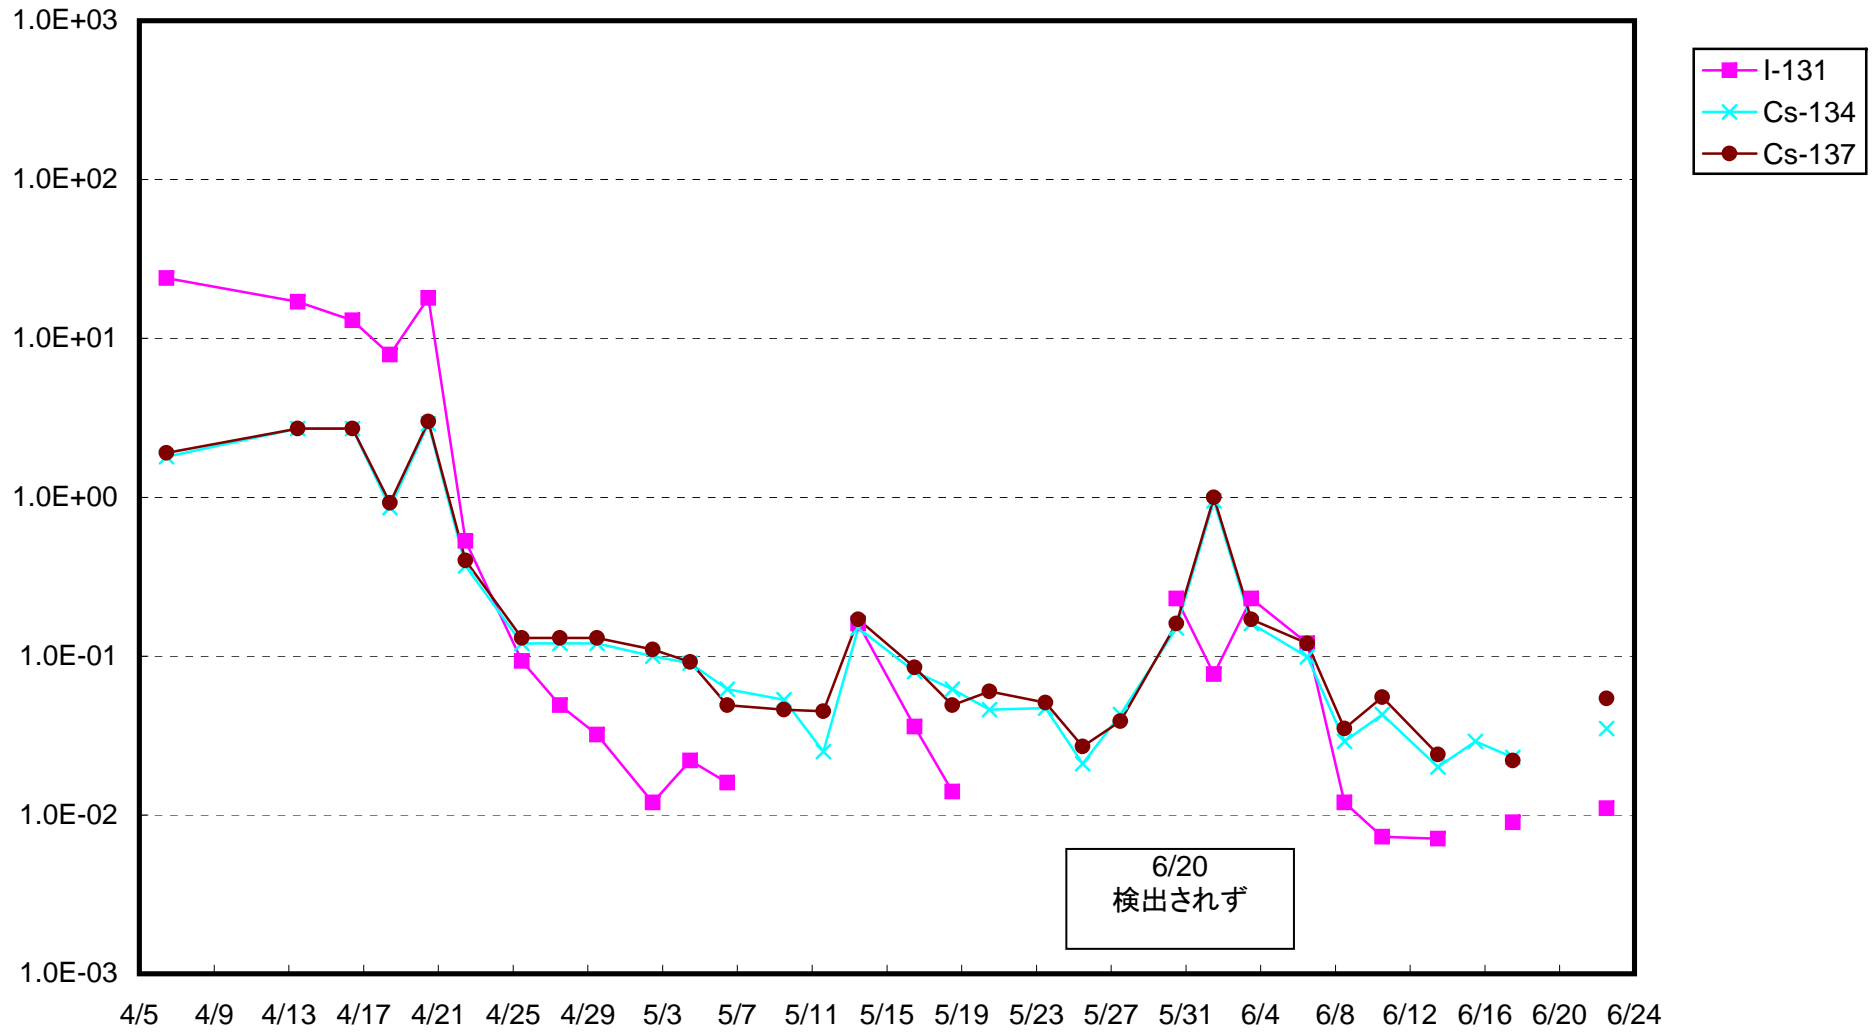

福島第一 1号機サブドレン放射能濃度(Bq/cm<sup>3</sup>)

福島第一 2号機サブドレン放射能濃度(Bq/cm<sup>3</sup>)

福島第一 3号機サブドレン放射能濃度(Bq/cm<sup>3</sup>)

福島第一 4号機サブドレン放射能濃度(Bq/cm<sup>3</sup>)

福島第一 5号機サブドレン放射能濃度(Bq/cm<sup>3</sup>)

福島第一 6号機サブドレン放射能濃度(Bq/cm<sup>3</sup>)

福島第一 構内深井戸放射能濃度(Bq/cm<sup>3</sup>)