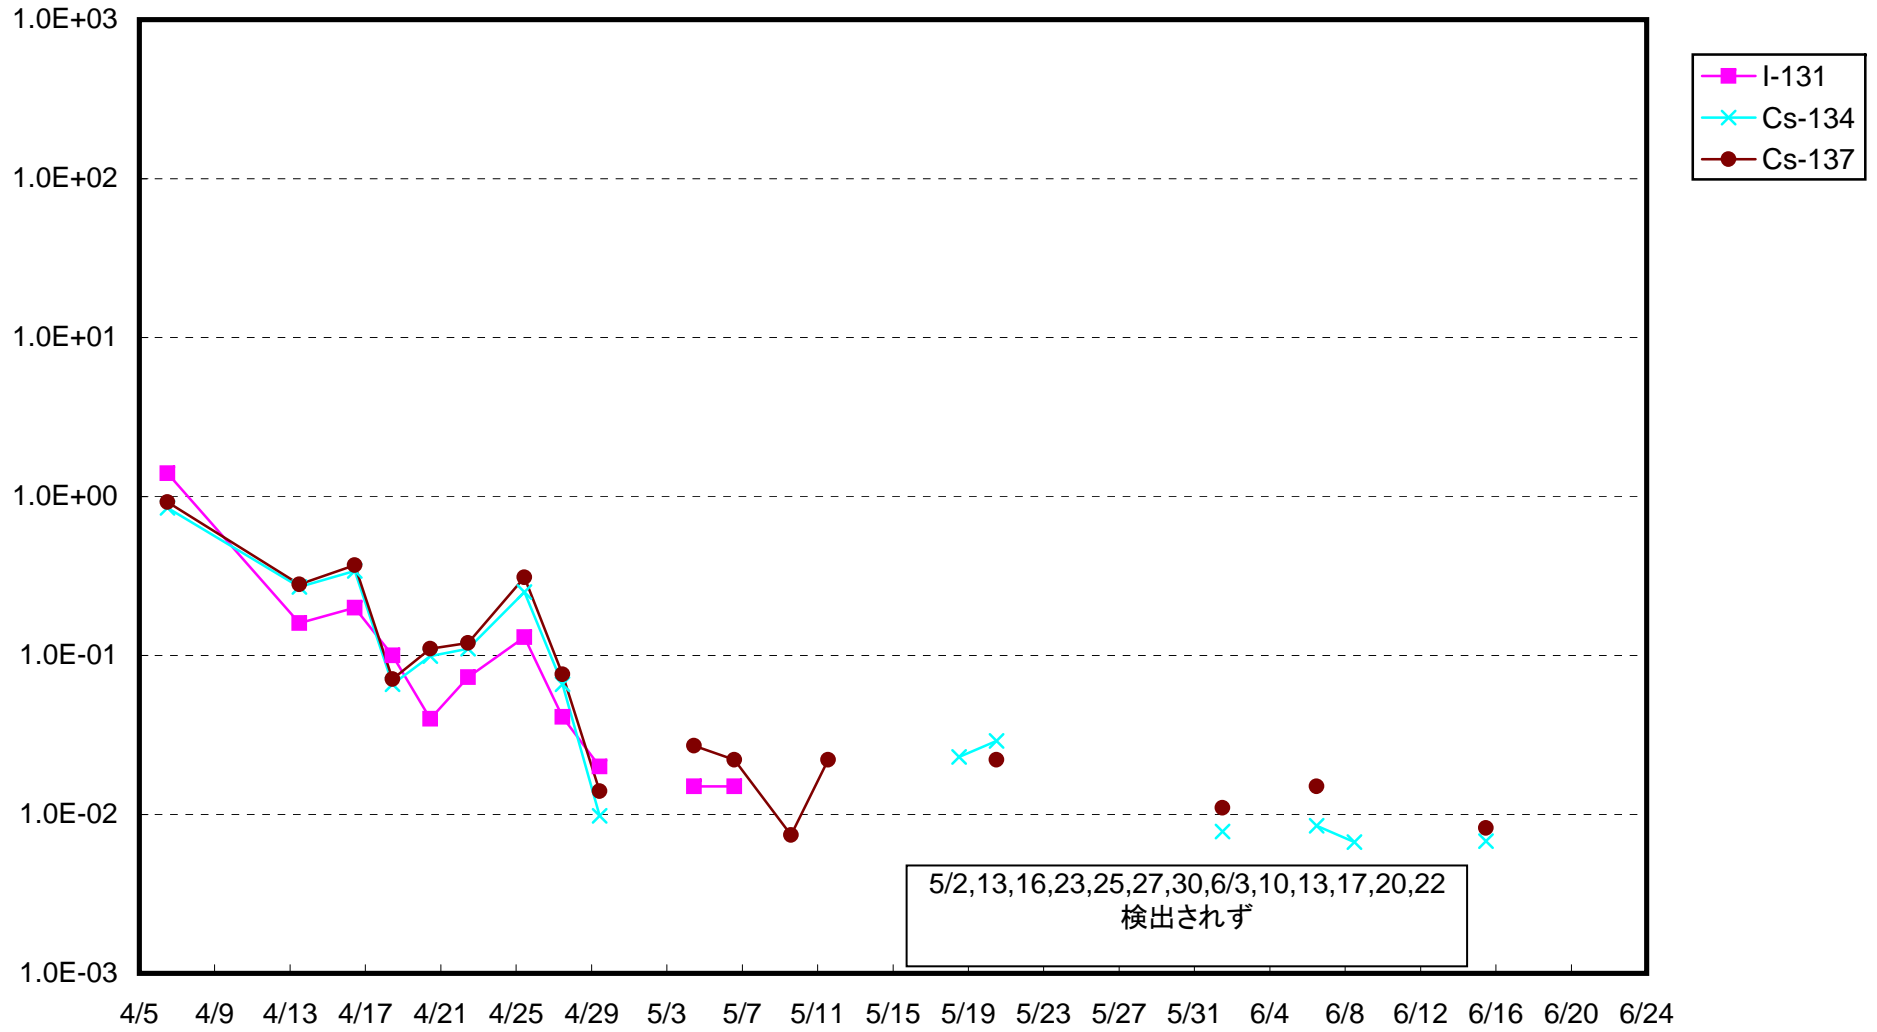

福島第一 1号機サブドレン放射能濃度(Bq/cm<sup>3</sup>)

福島第一 2号機サブドレン放射能濃度(Bq/cm<sup>3</sup>)

福島第一 3号機サブドレン放射能濃度(Bq/cm<sup>3</sup>)

福島第一 4号機サブドレン放射能濃度(Bq/cm<sup>3</sup>)

福島第一 5号機サブドレン放射能濃度(Bq/cm<sup>3</sup>)

福島第一 6号機サブドレン放射能濃度(Bq/cm<sup>3</sup>)

福島第一 構内深井戸放射能濃度(Bq/cm<sup>3</sup>)