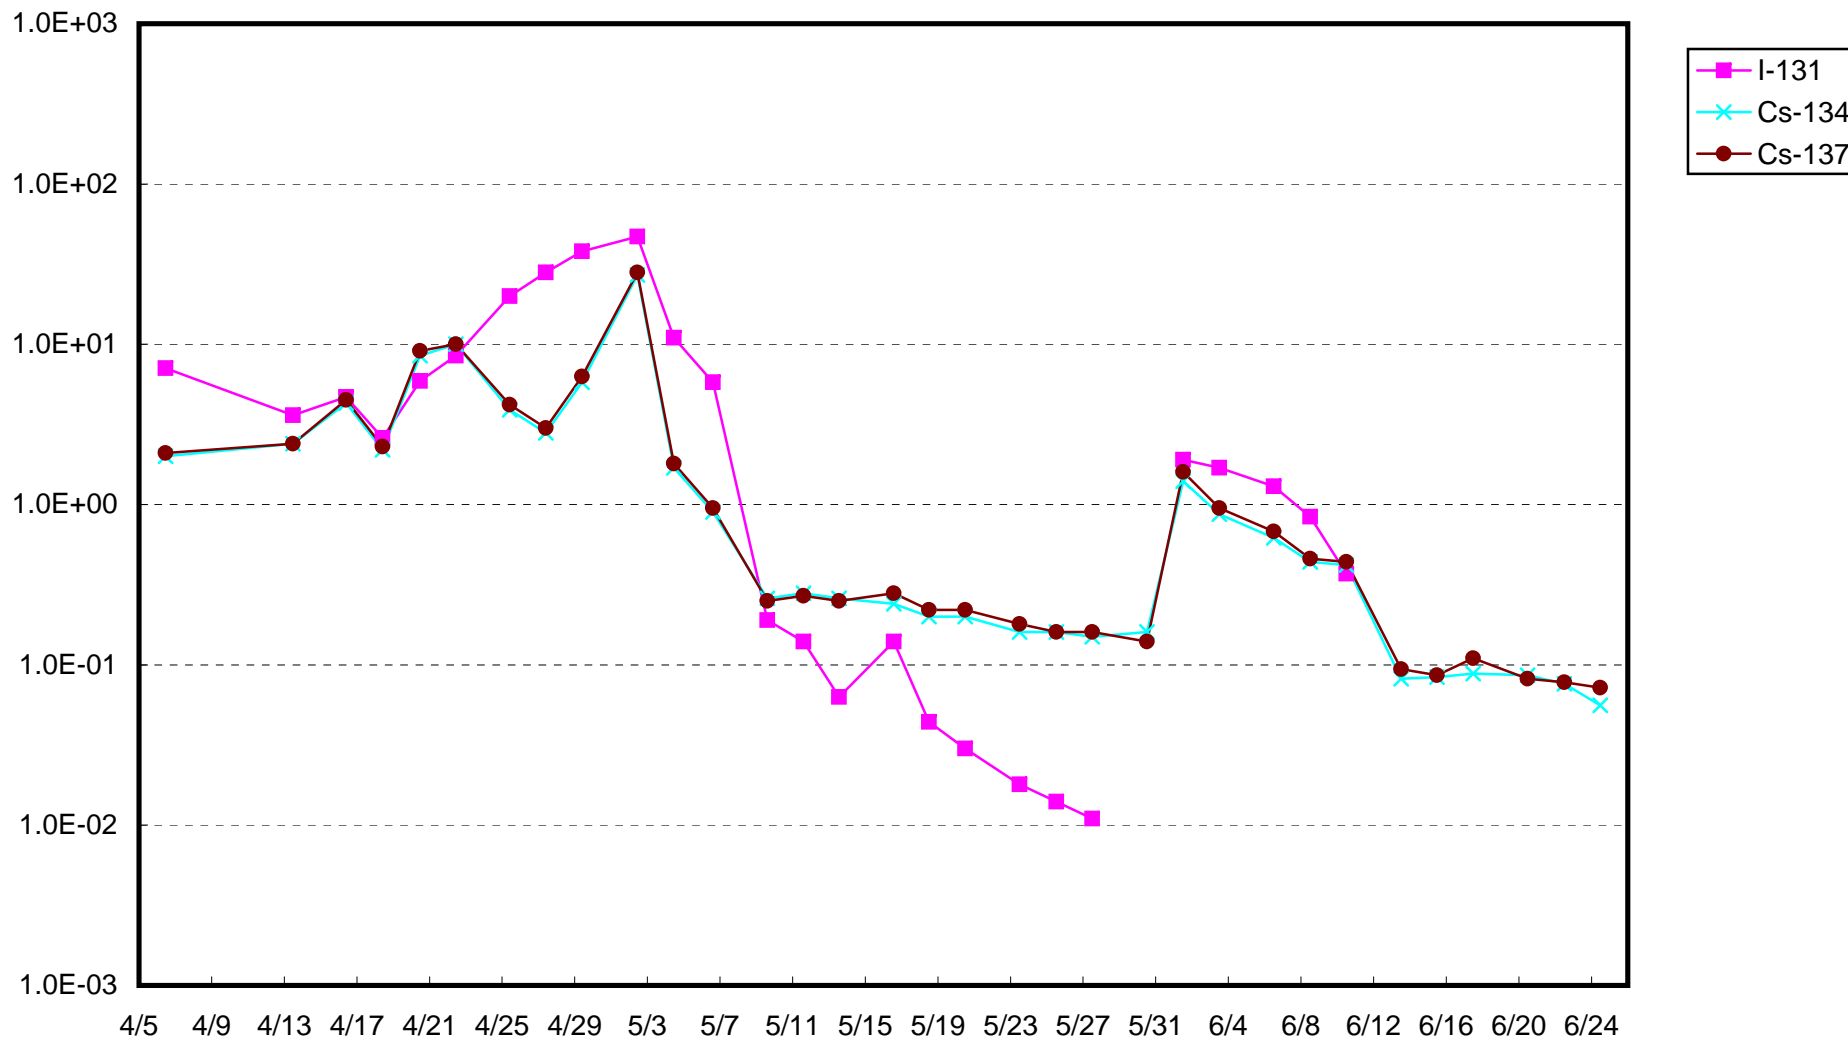

福島第一 1号機サブドレン放射能濃度 (Bq / cm³)

福島第一 2号機サブドレン放射能濃度 (Bq / cm³)

福島第一 3号機サブドレン放射能濃度 (Bq / cm³)

福島第一 4号機サブドレン放射能濃度 (Bq / cm³)

福島第一 5号機サブドレン放射能濃度 (Bq / cm³)

福島第一 6号機サブドレン放射能濃度 (Bq / cm³)

福島第一 構内深井戸放射能濃度 (Bq / cm³)