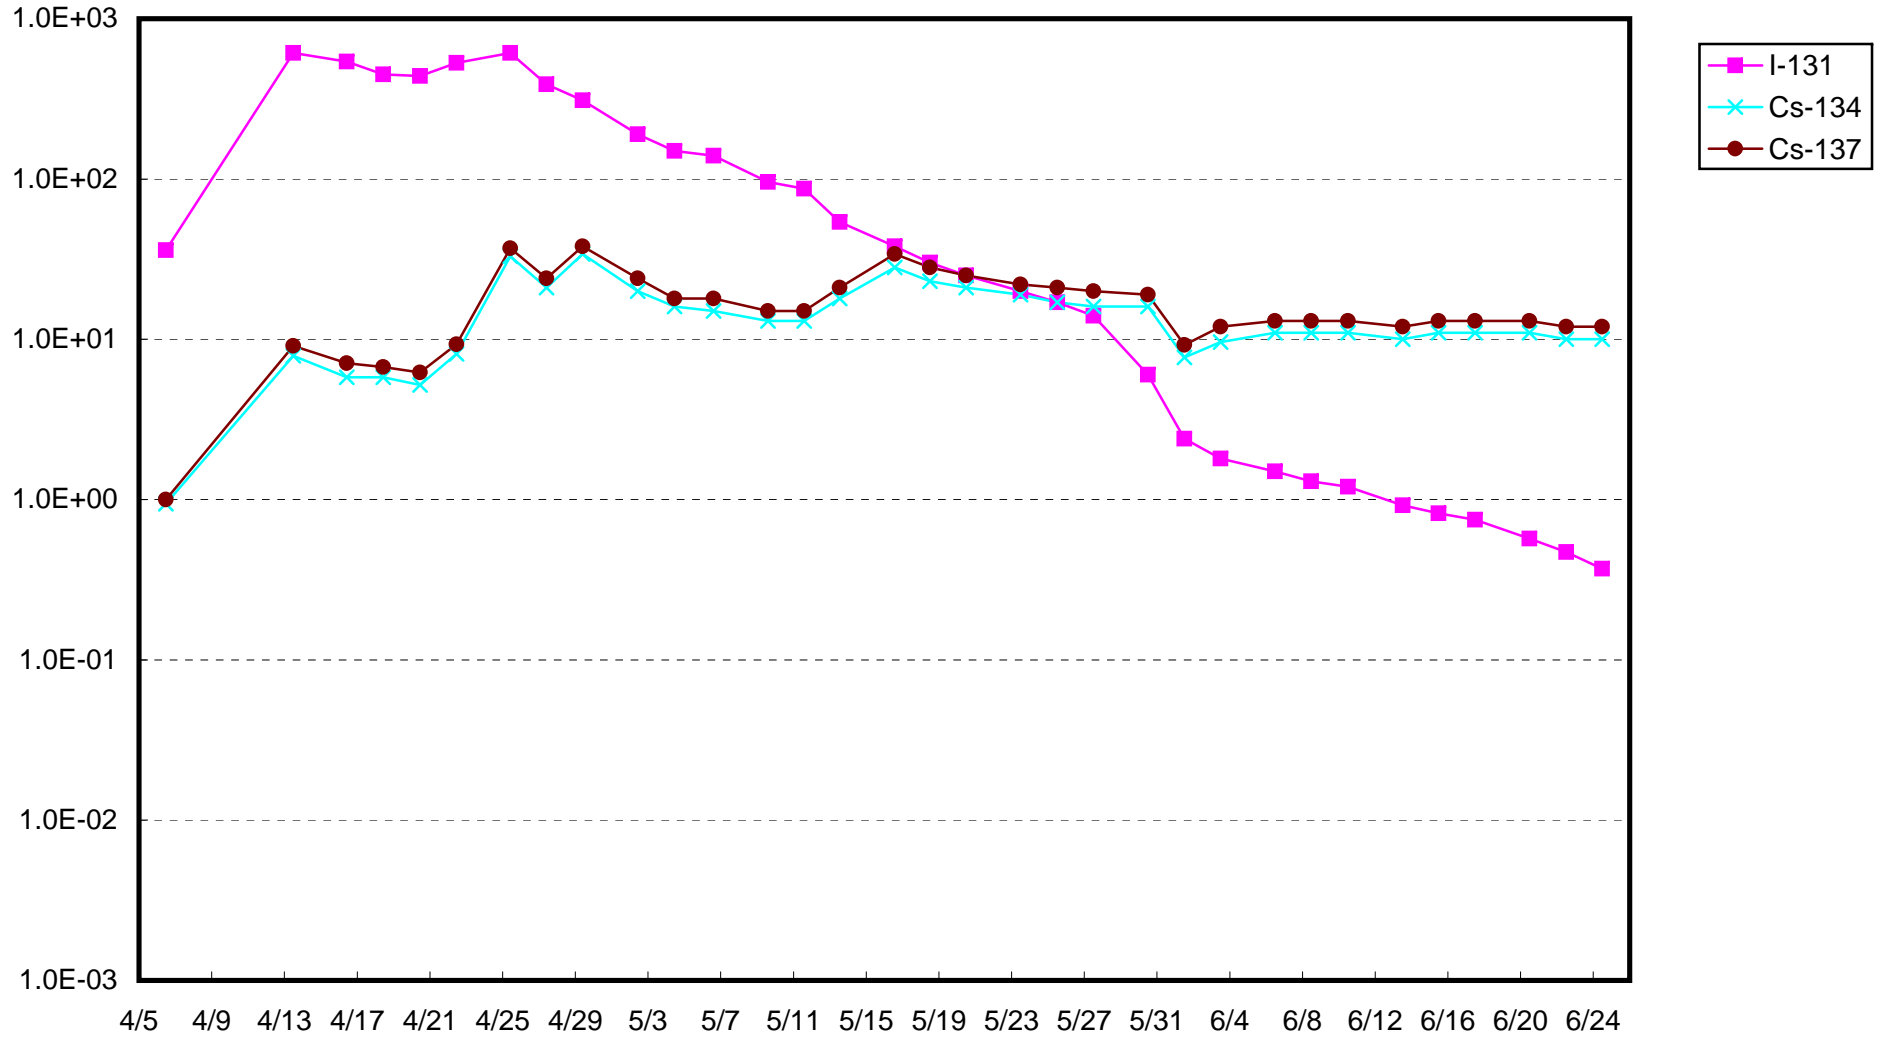

福島第一 1号機サブドレン放射能濃度 (Bq / cm³)

福島第一 2号機サブドレン放射能濃度 (Bq / cm³)

福島第一 3号機サブドレン放射能濃度 (Bq / cm³)

福島第一 4号機サブドレン放射能濃度 (Bq / cm³)

福島第一 5号機サブドレン放射能濃度 (Bq / cm³)

福島第一 6号機サブドレン放射能濃度 (Bq / cm³)

福島第一 構内深井戸放射能濃度 (Bq / cm³)