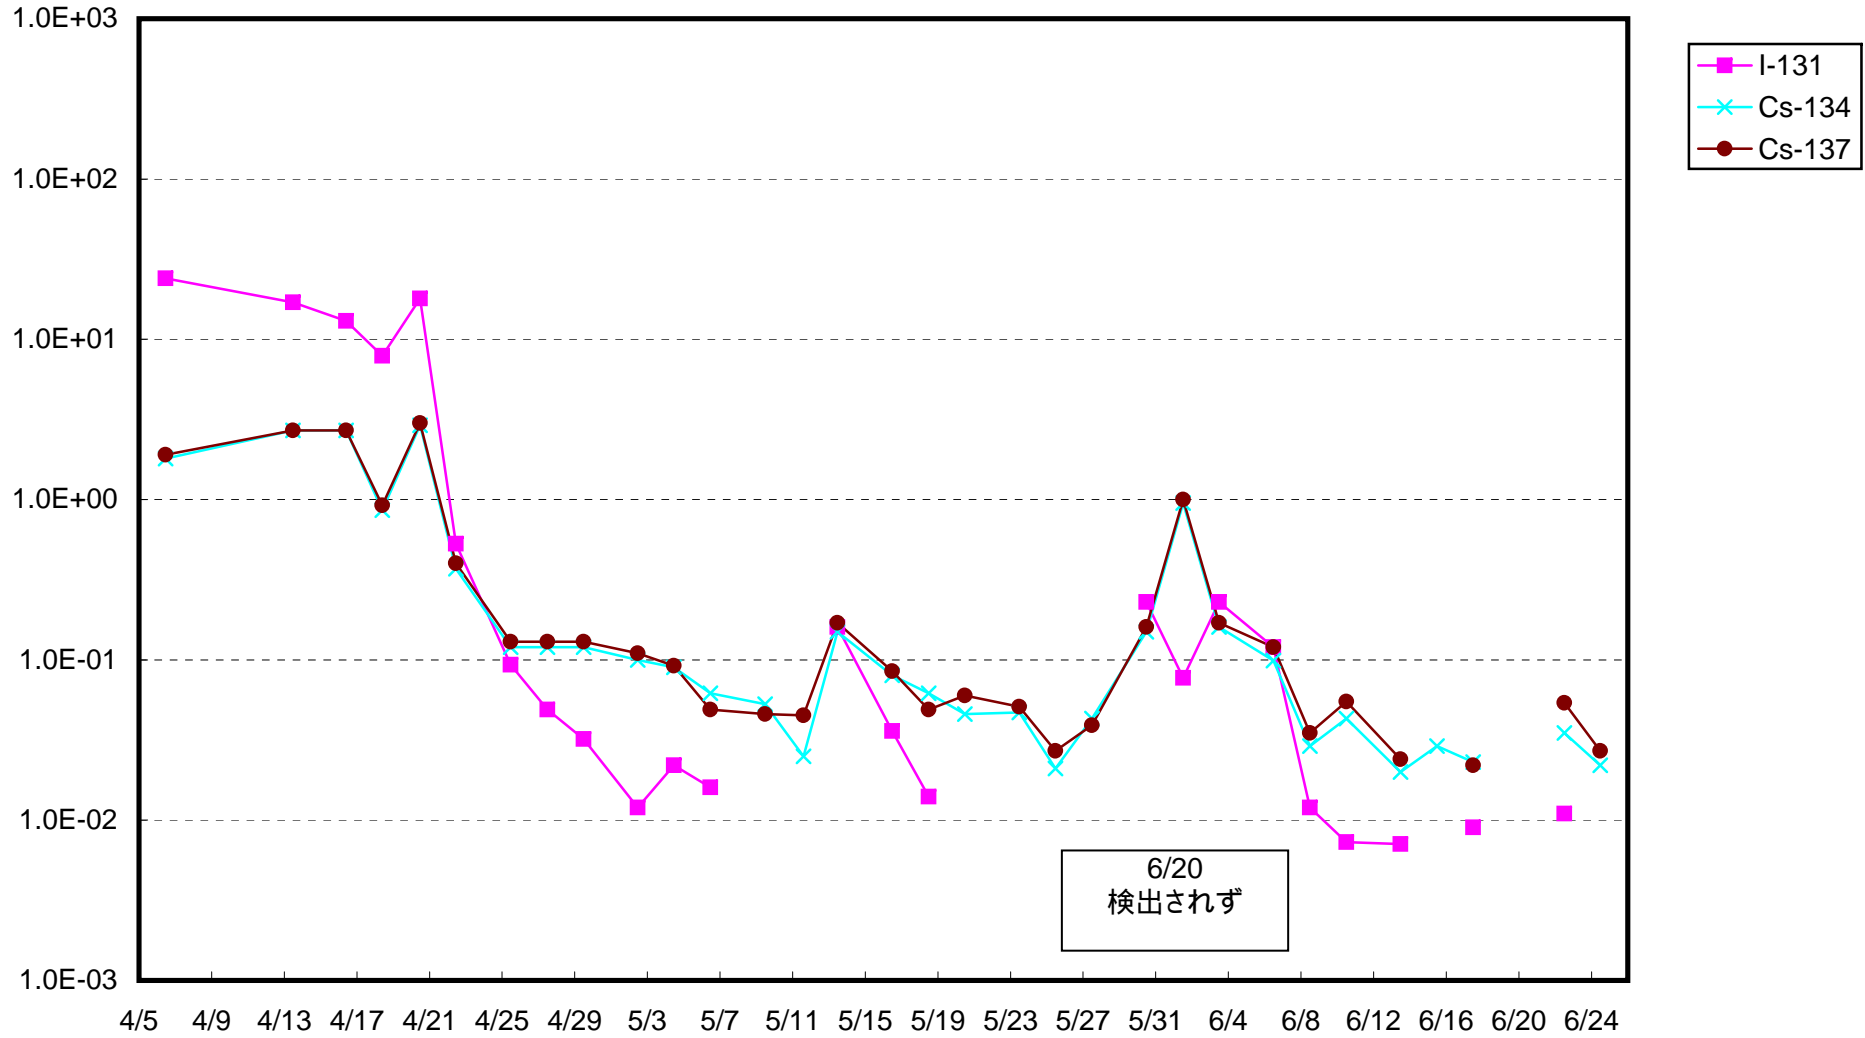

福島第一 1号機サブドレン放射能濃度 (Bq / cm³)

福島第一 2号機サブドレン放射能濃度 (Bq / cm³)

福島第一 3号機サブドレン放射能濃度 (Bq / cm³)

福島第一 4号機サブドレン放射能濃度 (Bq / cm³)

福島第一 5号機サブドレン放射能濃度 (Bq / cm³)

福島第一 6号機サブドレン放射能濃度 (Bq / cm³)

福島第一 構内深井戸放射能濃度 (Bq / cm³)