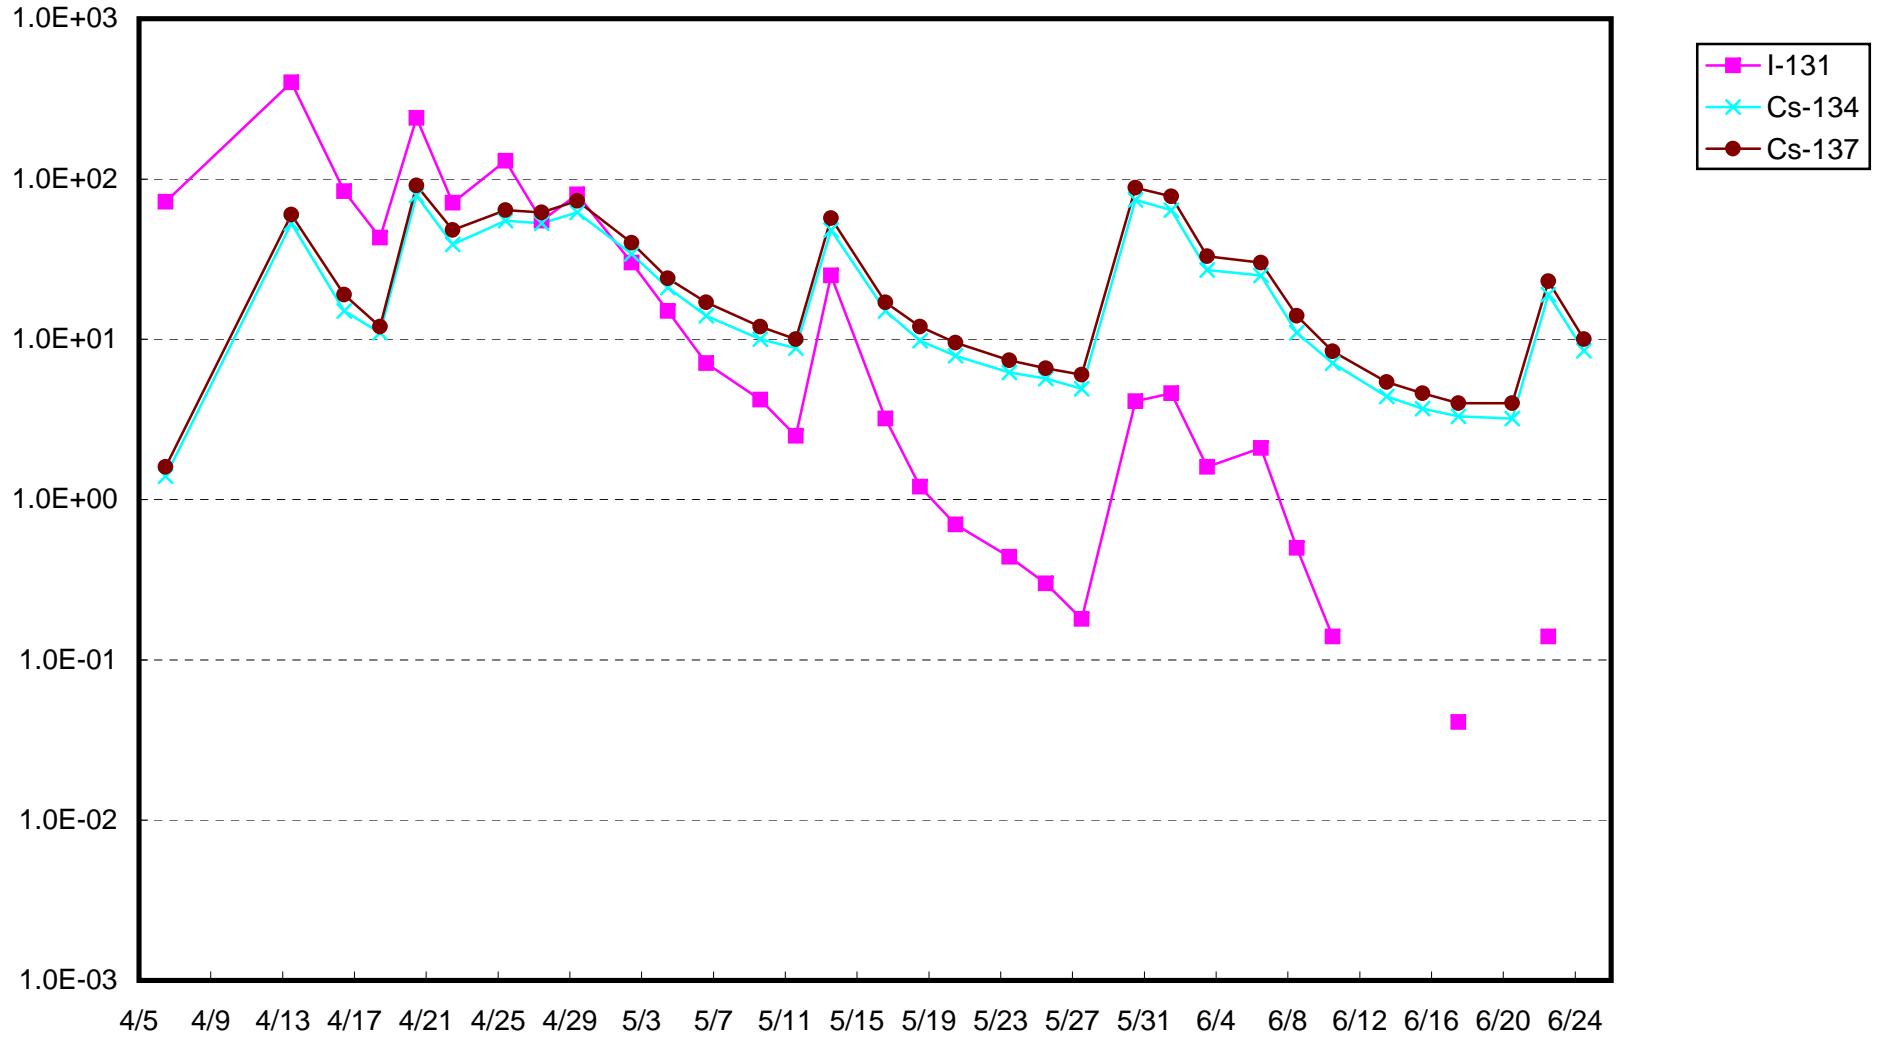

福島第一 1号機サブドレン放射能濃度 (Bq / cm³)

福島第一 2号機サブドレン放射能濃度 (Bq / cm³)

福島第一 3号機サブドレン放射能濃度 (Bq / cm³)

福島第一 4号機サブドレン放射能濃度 (Bq / cm³)

福島第一 5号機サブドレン放射能濃度 (Bq / cm³)

福島第一 6号機サブドレン放射能濃度 (Bq / cm³)

福島第一 構内深井戸放射能濃度 (Bq / cm³)