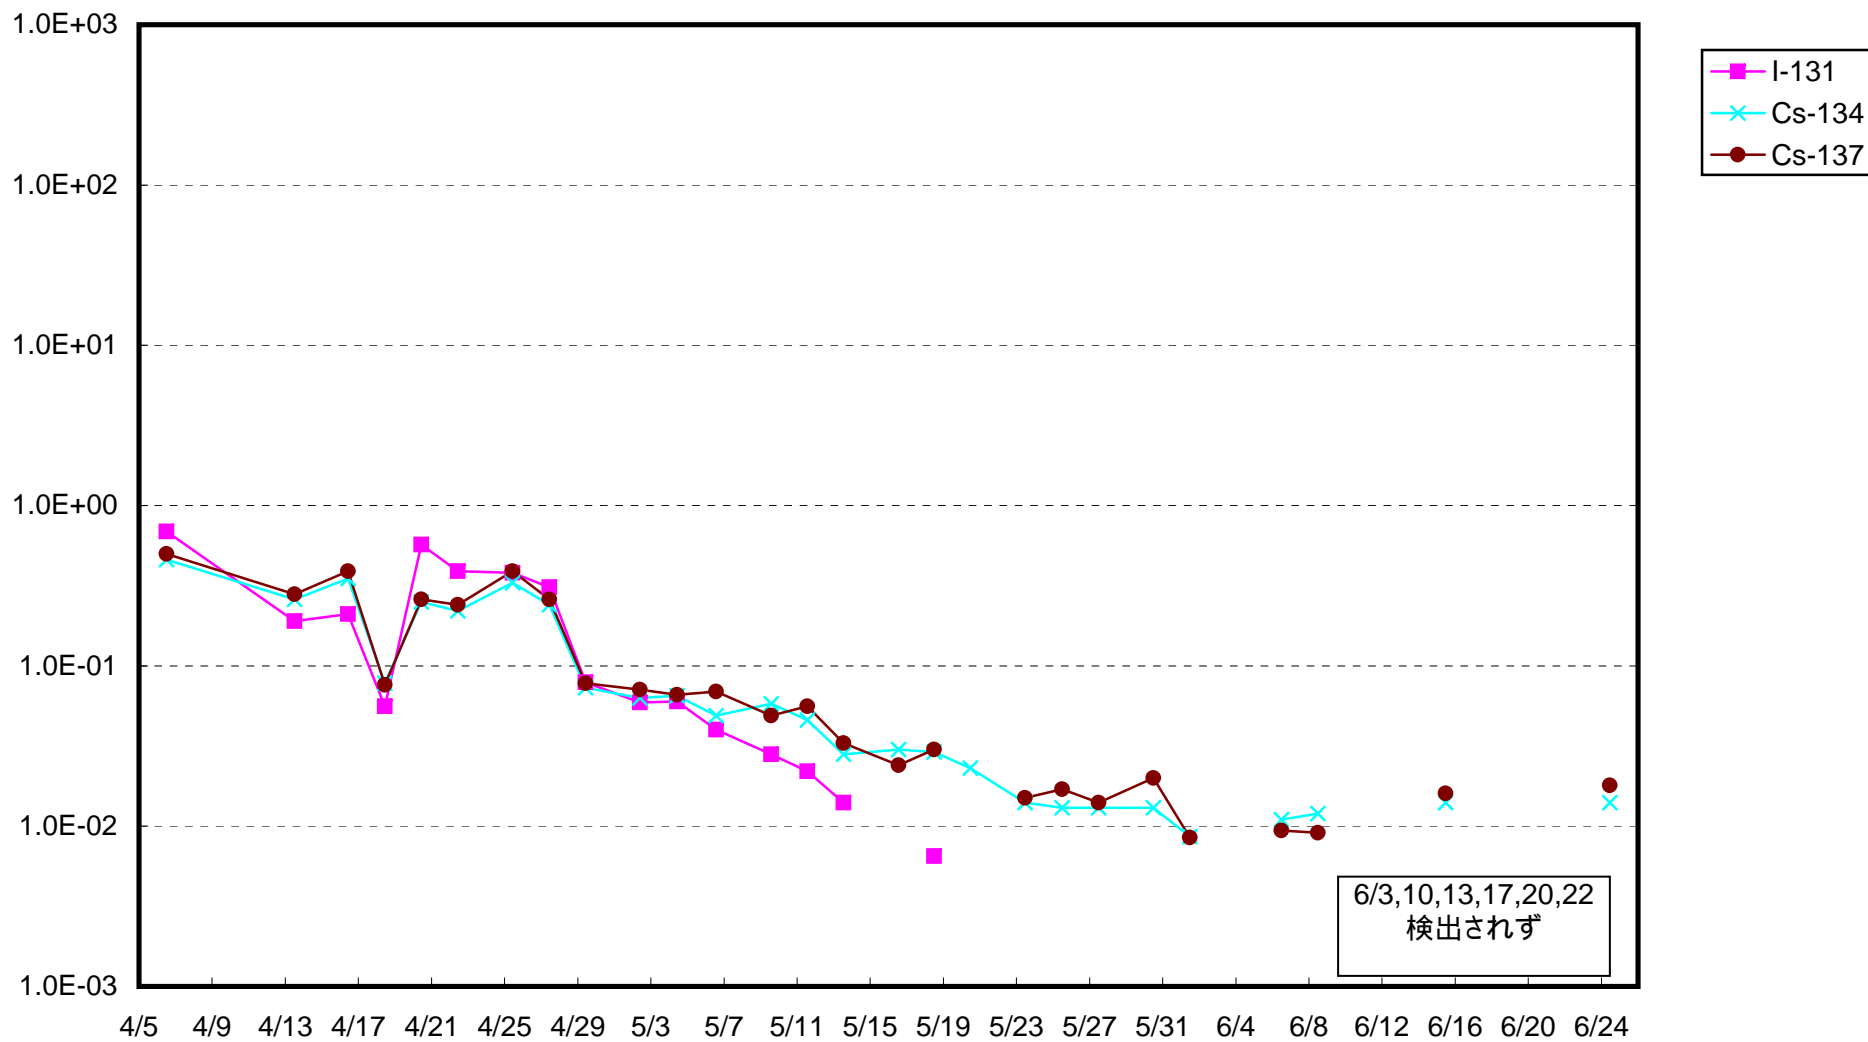

福島第一 1号機サブドレン放射能濃度 (Bq / cm³)

福島第一 2号機サブドレン放射能濃度 (Bq / cm³)

福島第一 3号機サブドレン放射能濃度 (Bq / cm³)

福島第一 4号機サブドレン放射能濃度 (Bq / cm³)

福島第一 5号機サブドレン放射能濃度 (Bq / cm³)

福島第一 6号機サブドレン放射能濃度 (Bq / cm³)

福島第一 構内深井戸放射能濃度 (Bq / cm³)