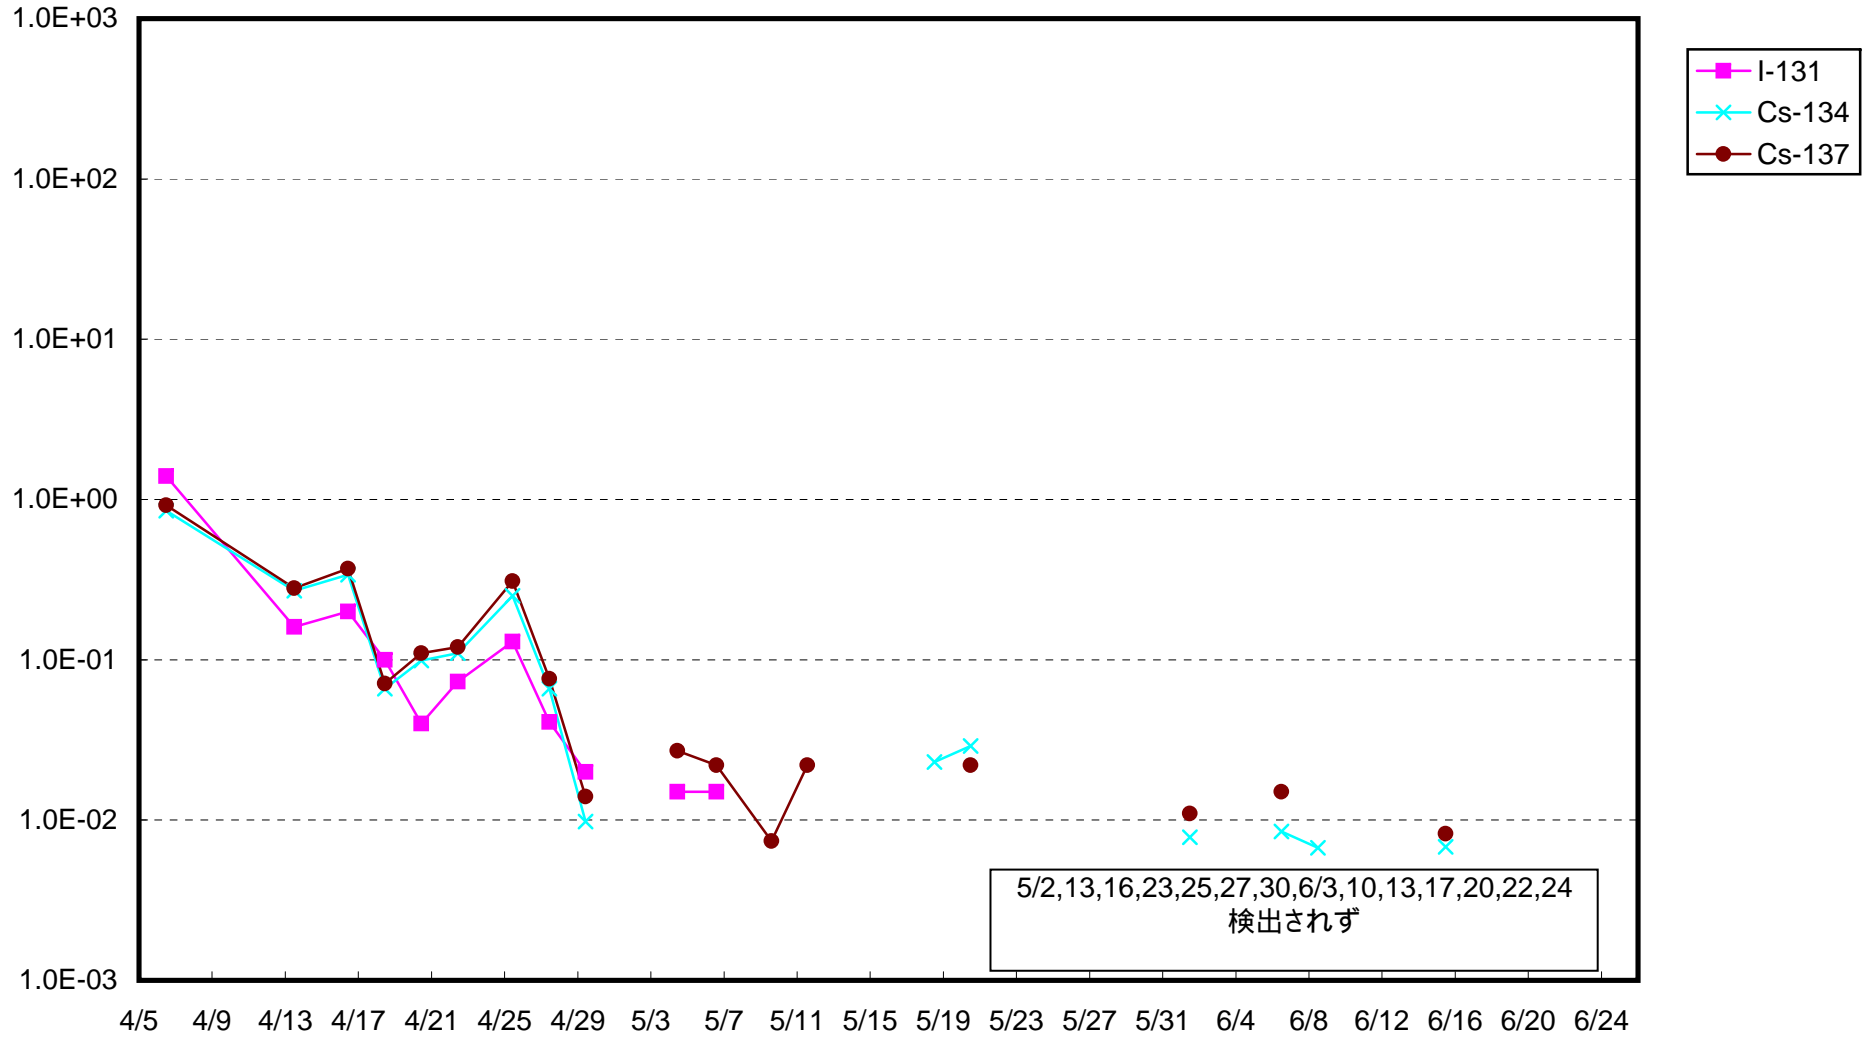

福島第一 1号機サブドレン放射能濃度 (Bq / cm³)

福島第一 2号機サブドレン放射能濃度 (Bq / cm³)

福島第一 3号機サブドレン放射能濃度 (Bq / cm³)

福島第一 4号機サブドレン放射能濃度 (Bq / cm³)

福島第一 5号機サブドレン放射能濃度 (Bq / cm³)

福島第一 6号機サブドレン放射能濃度 (Bq / cm³)

福島第一 構内深井戸放射能濃度 (Bq / cm³)