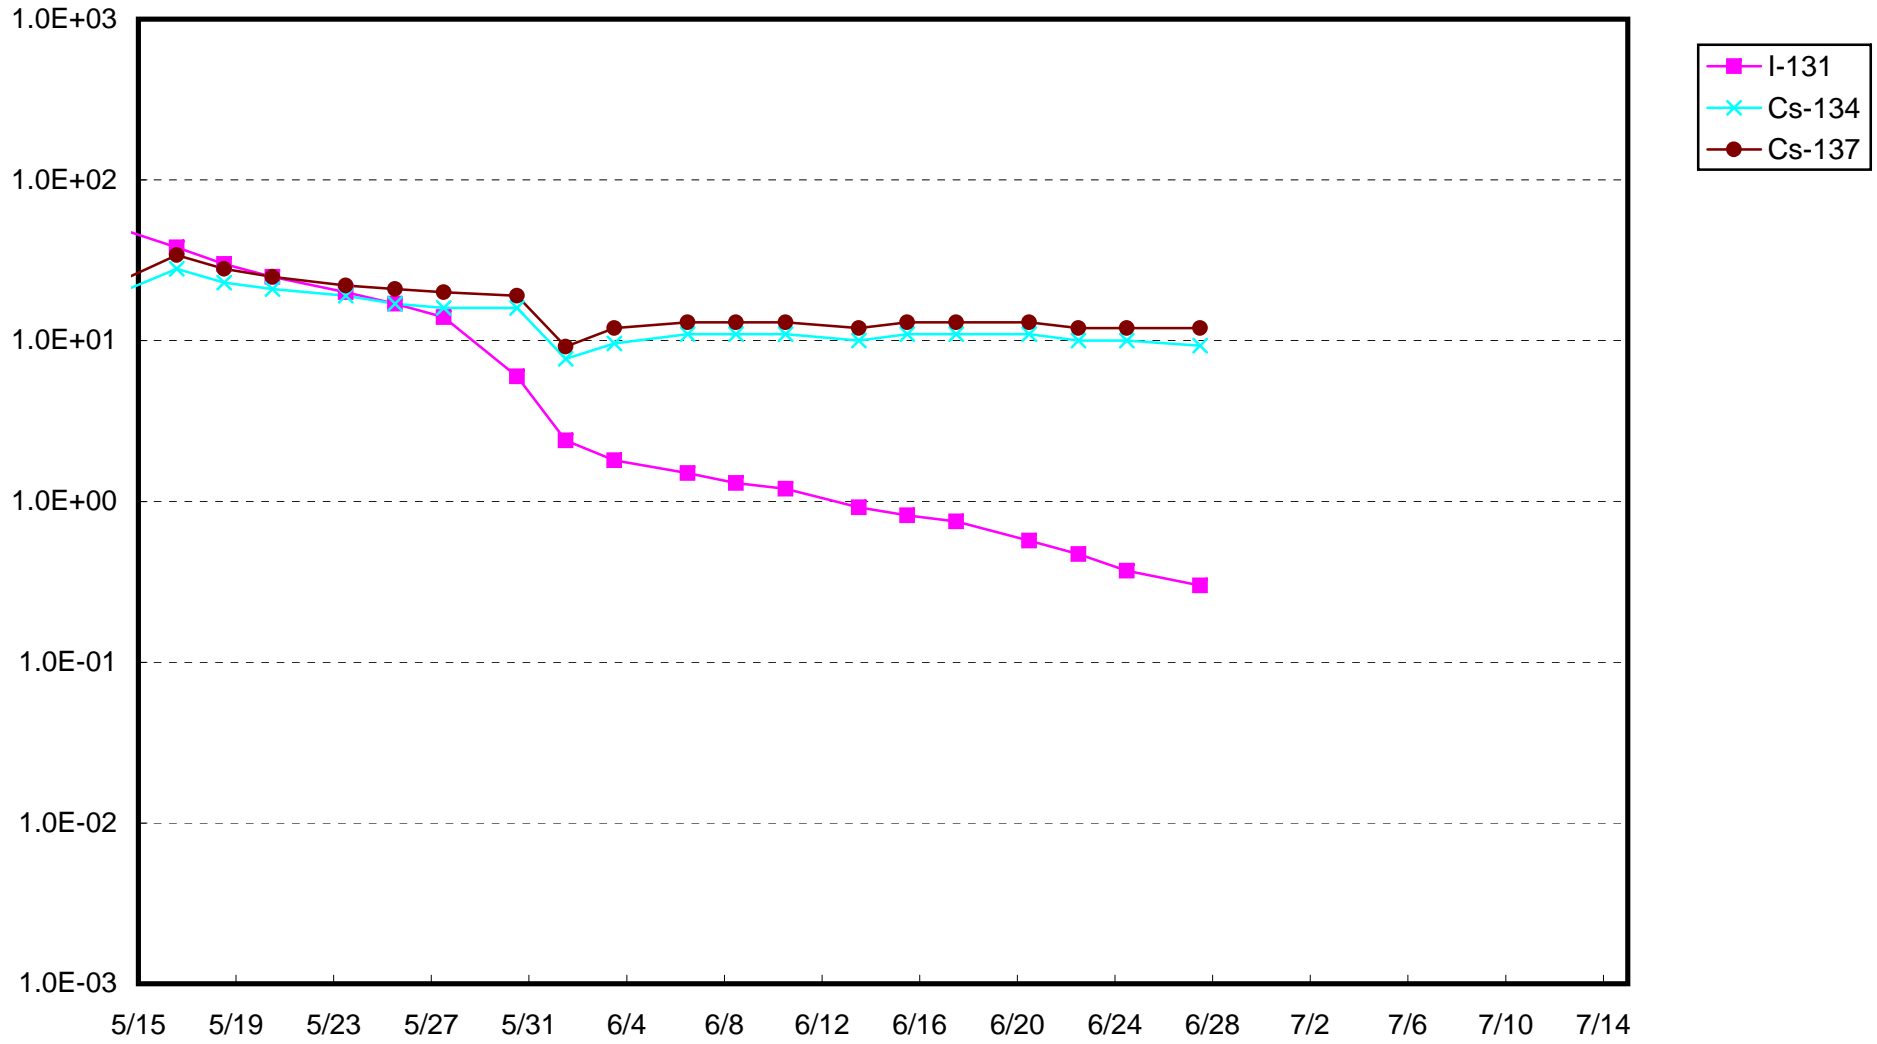

福島第一 1号機サブドレン放射能濃度(Bq/cm<sup>3</sup>)

福島第一 2号機サブドレン放射能濃度(Bq/cm<sup>3</sup>)

福島第一 3号機サブドレン放射能濃度(Bq/cm<sup>3</sup>)

福島第一 4号機サブドレン放射能濃度(Bq/cm<sup>3</sup>)

福島第一 5号機サブドレン放射能濃度(Bq/cm<sup>3</sup>)

福島第一 6号機サブドレン放射能濃度(Bq/cm<sup>3</sup>)