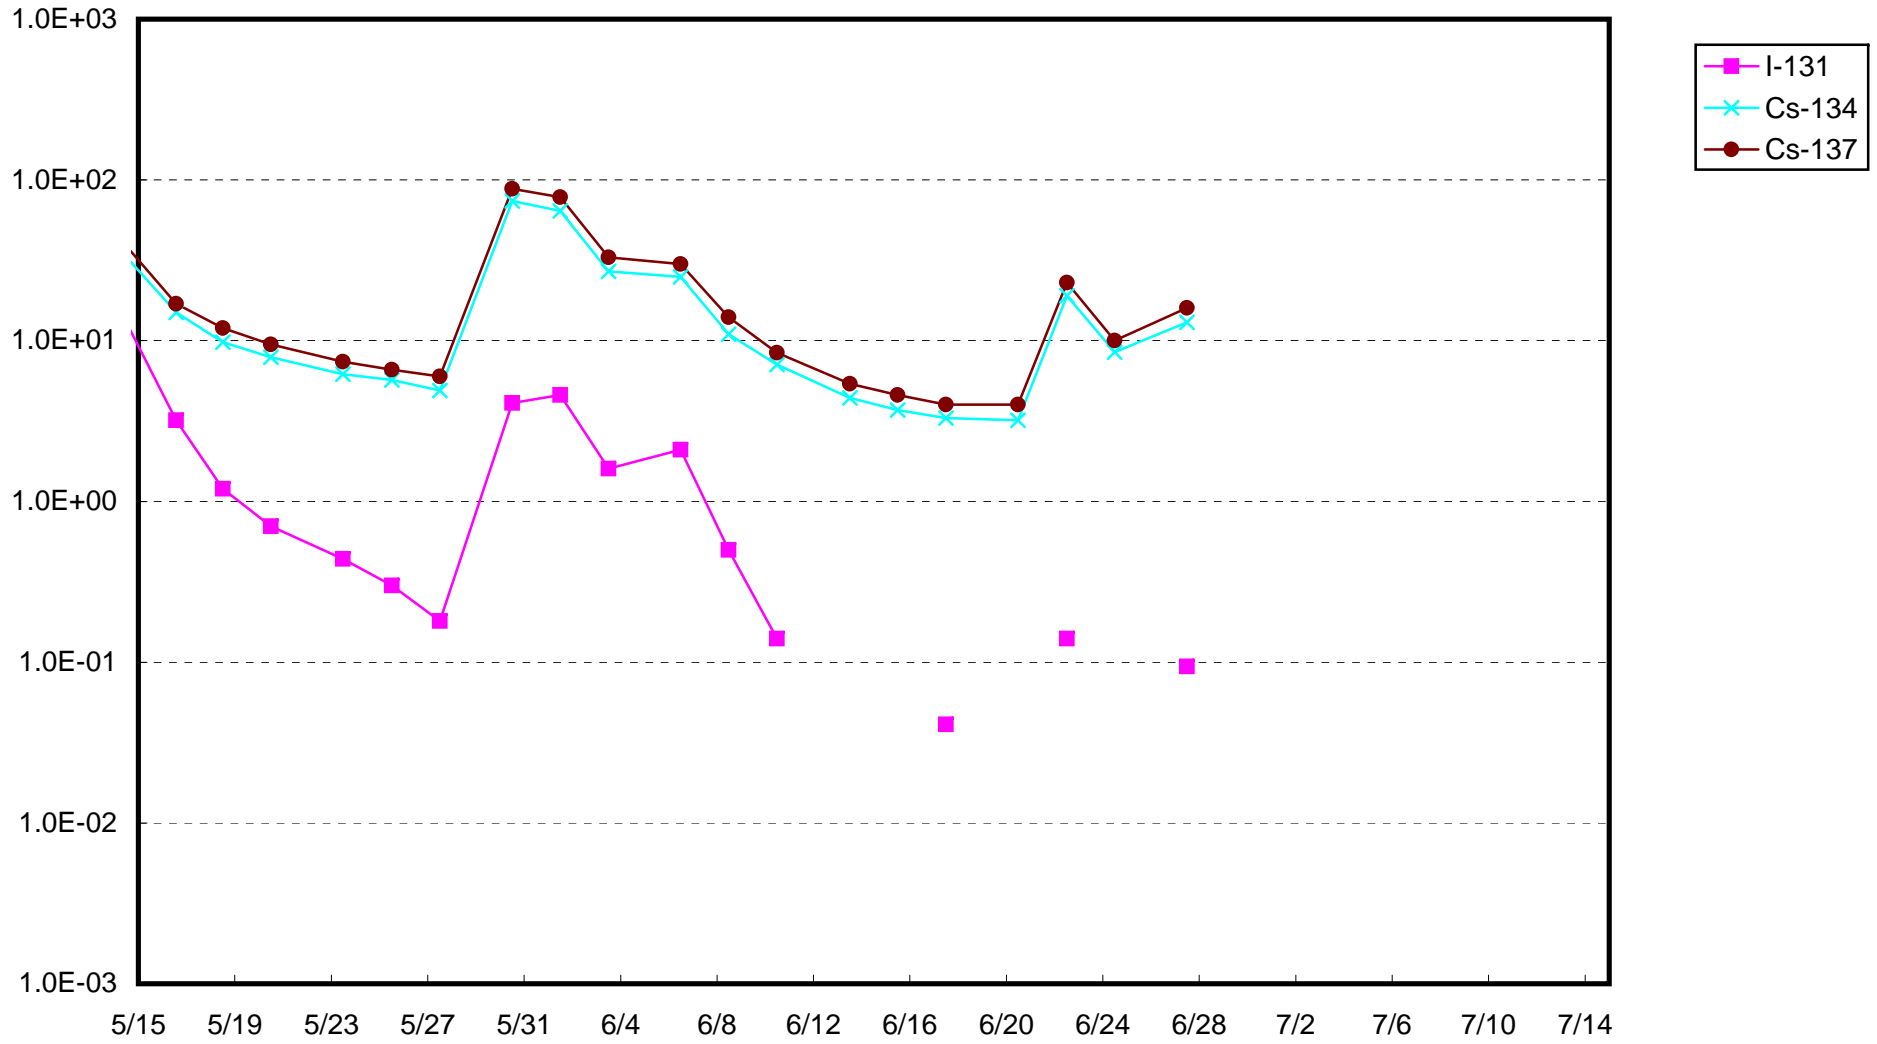

福島第一 1号機サブドレン放射能濃度(Bq/cm<sup>3</sup>)

福島第一 2号機サブドレン放射能濃度(Bq/cm<sup>3</sup>)

福島第一 3号機サブドレン放射能濃度(Bq/cm<sup>3</sup>)

福島第一 4号機サブドレン放射能濃度(Bq/cm<sup>3</sup>)

福島第一 5号機サブドレン放射能濃度(Bq/cm<sup>3</sup>)

福島第一 6号機サブドレン放射能濃度(Bq/cm<sup>3</sup>)