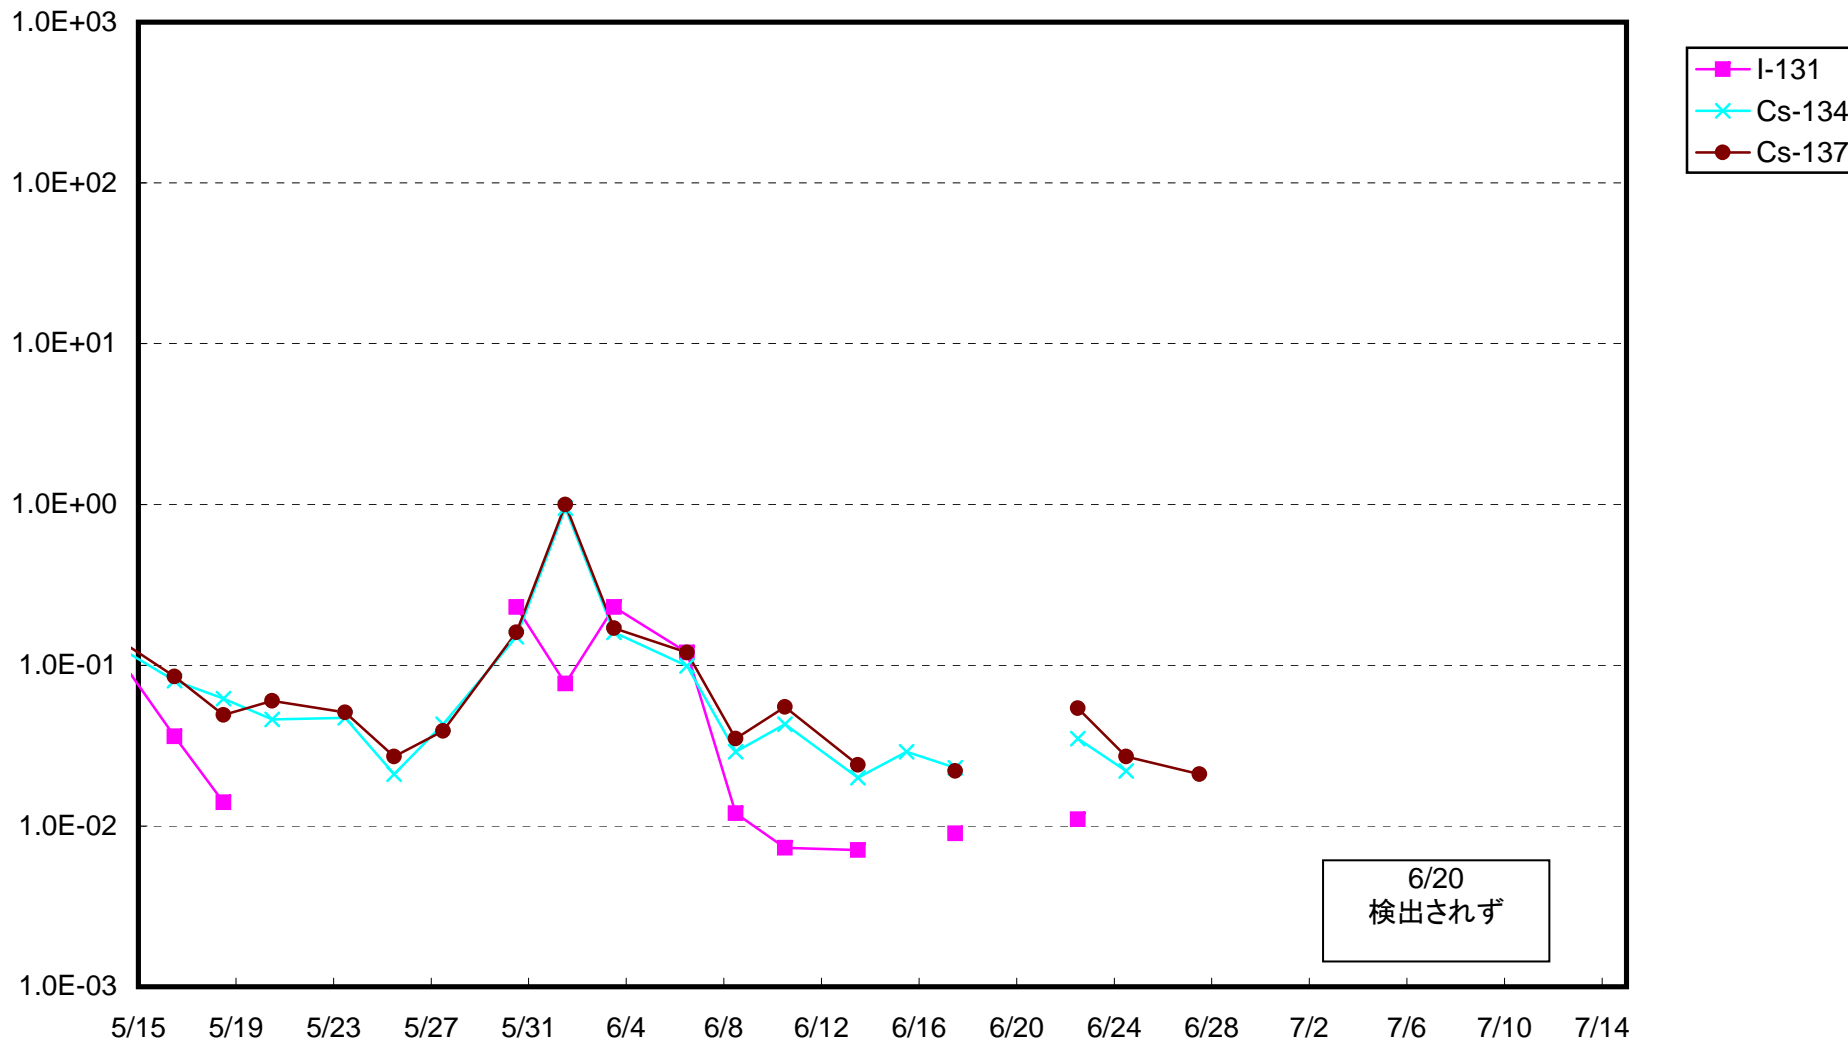

福島第一 1号機サブドレン放射能濃度(Bq/cm<sup>3</sup>)

福島第一 2号機サブドレン放射能濃度(Bq/cm<sup>3</sup>)

福島第一 3号機サブドレン放射能濃度(Bq/cm<sup>3</sup>)

福島第一 4号機サブドレン放射能濃度(Bq/cm<sup>3</sup>)

福島第一 5号機サブドレン放射能濃度(Bq/cm<sup>3</sup>)

福島第一 6号機サブドレン放射能濃度(Bq/cm<sup>3</sup>)