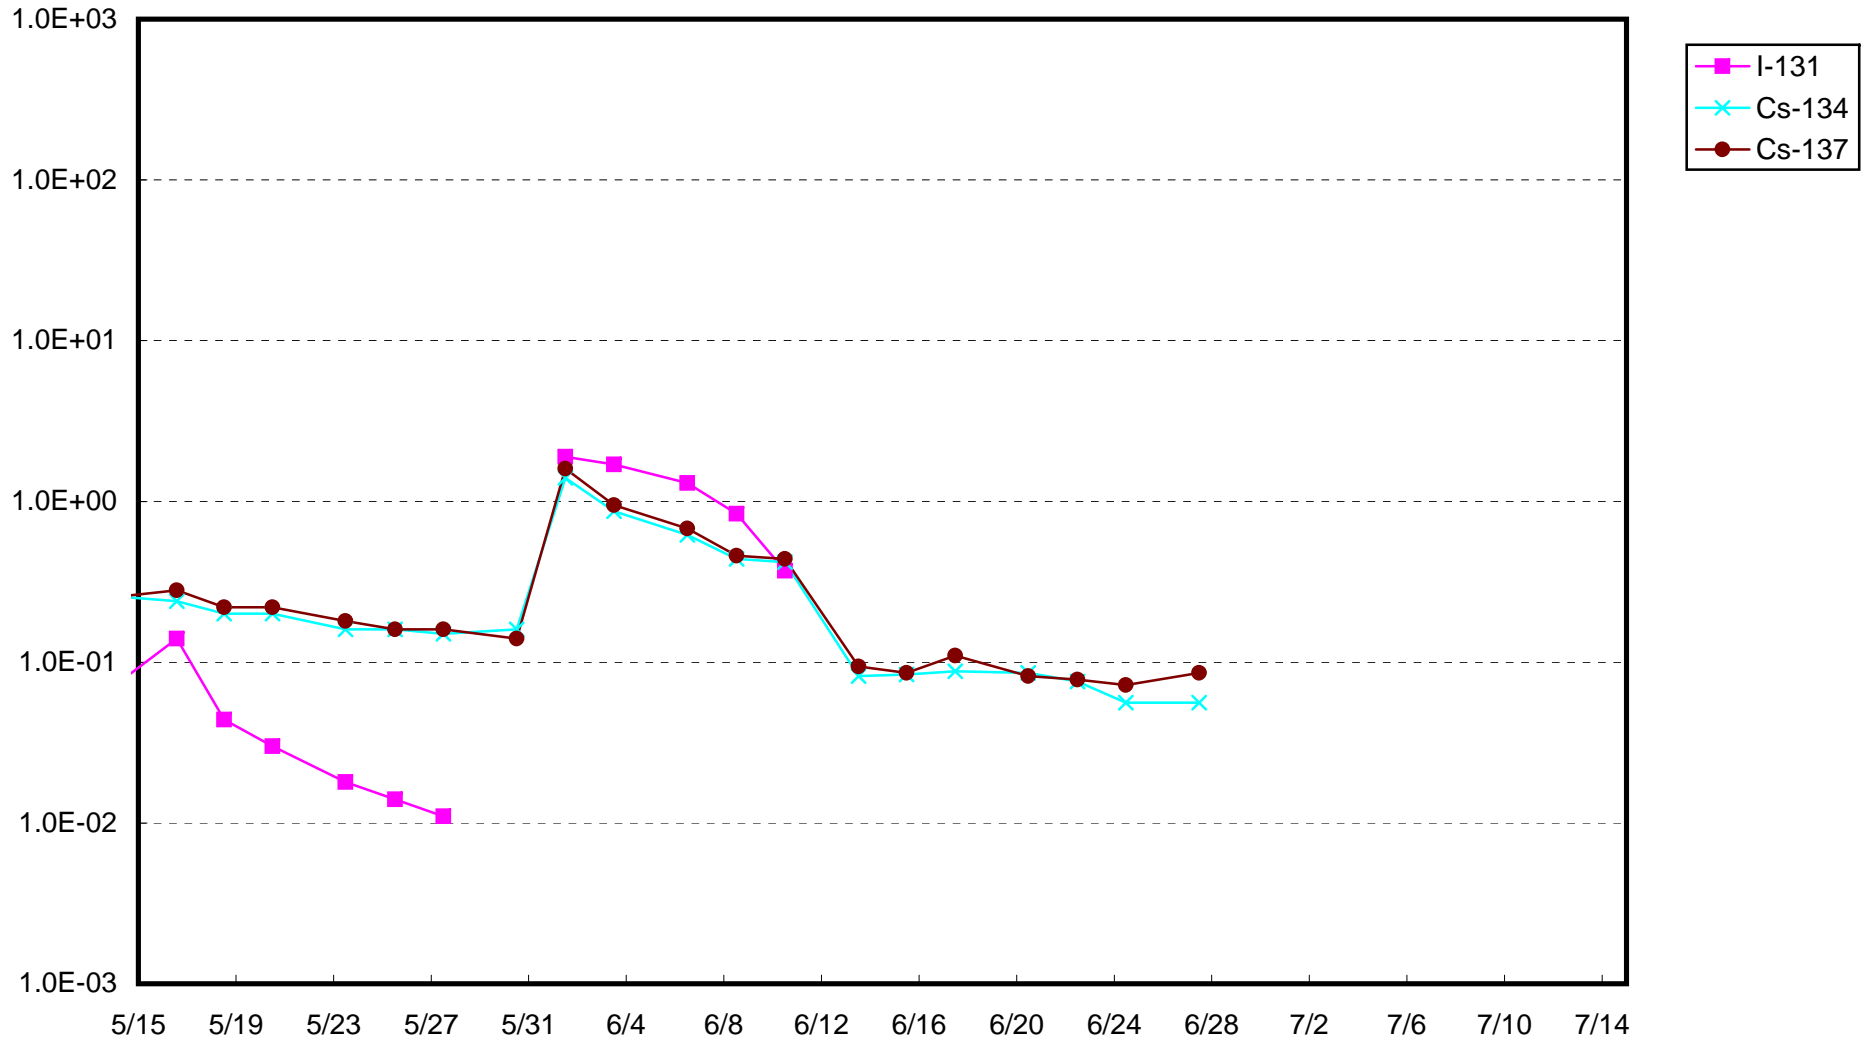

福島第一 1号機サブドレン放射能濃度(Bq/cm<sup>3</sup>)

福島第一 2号機サブドレン放射能濃度(Bq/cm<sup>3</sup>)

福島第一 3号機サブドレン放射能濃度(Bq/cm<sup>3</sup>)

福島第一 4号機サブドレン放射能濃度(Bq/cm<sup>3</sup>)

福島第一 5号機サブドレン放射能濃度(Bq/cm<sup>3</sup>)

福島第一 6号機サブドレン放射能濃度(Bq/cm<sup>3</sup>)