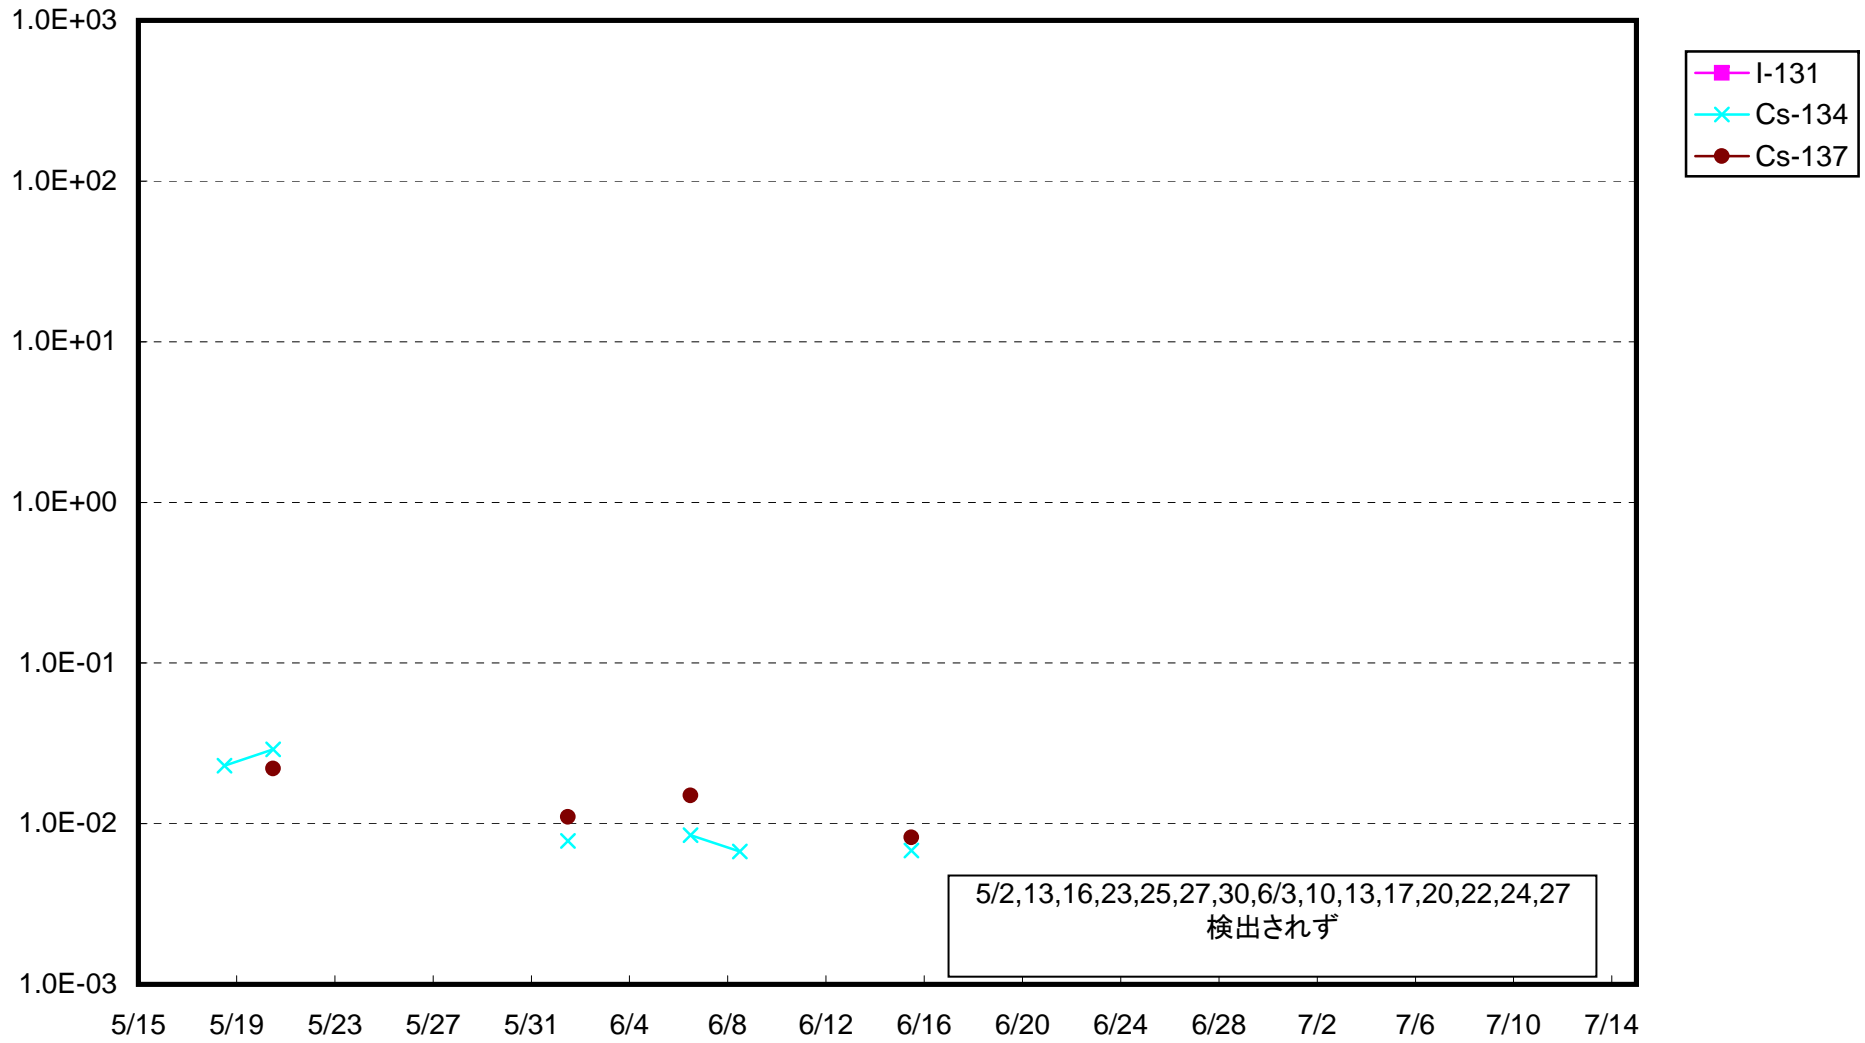

福島第一 1号機サブドレン放射能濃度(Bq/cm<sup>3</sup>)

福島第一 2号機サブドレン放射能濃度(Bq/cm<sup>3</sup>)

福島第一 3号機サブドレン放射能濃度(Bq/cm<sup>3</sup>)

福島第一 4号機サブドレン放射能濃度(Bq/cm<sup>3</sup>)

福島第一 5号機サブドレン放射能濃度(Bq/cm<sup>3</sup>)

福島第一 6号機サブドレン放射能濃度(Bq/cm<sup>3</sup>)