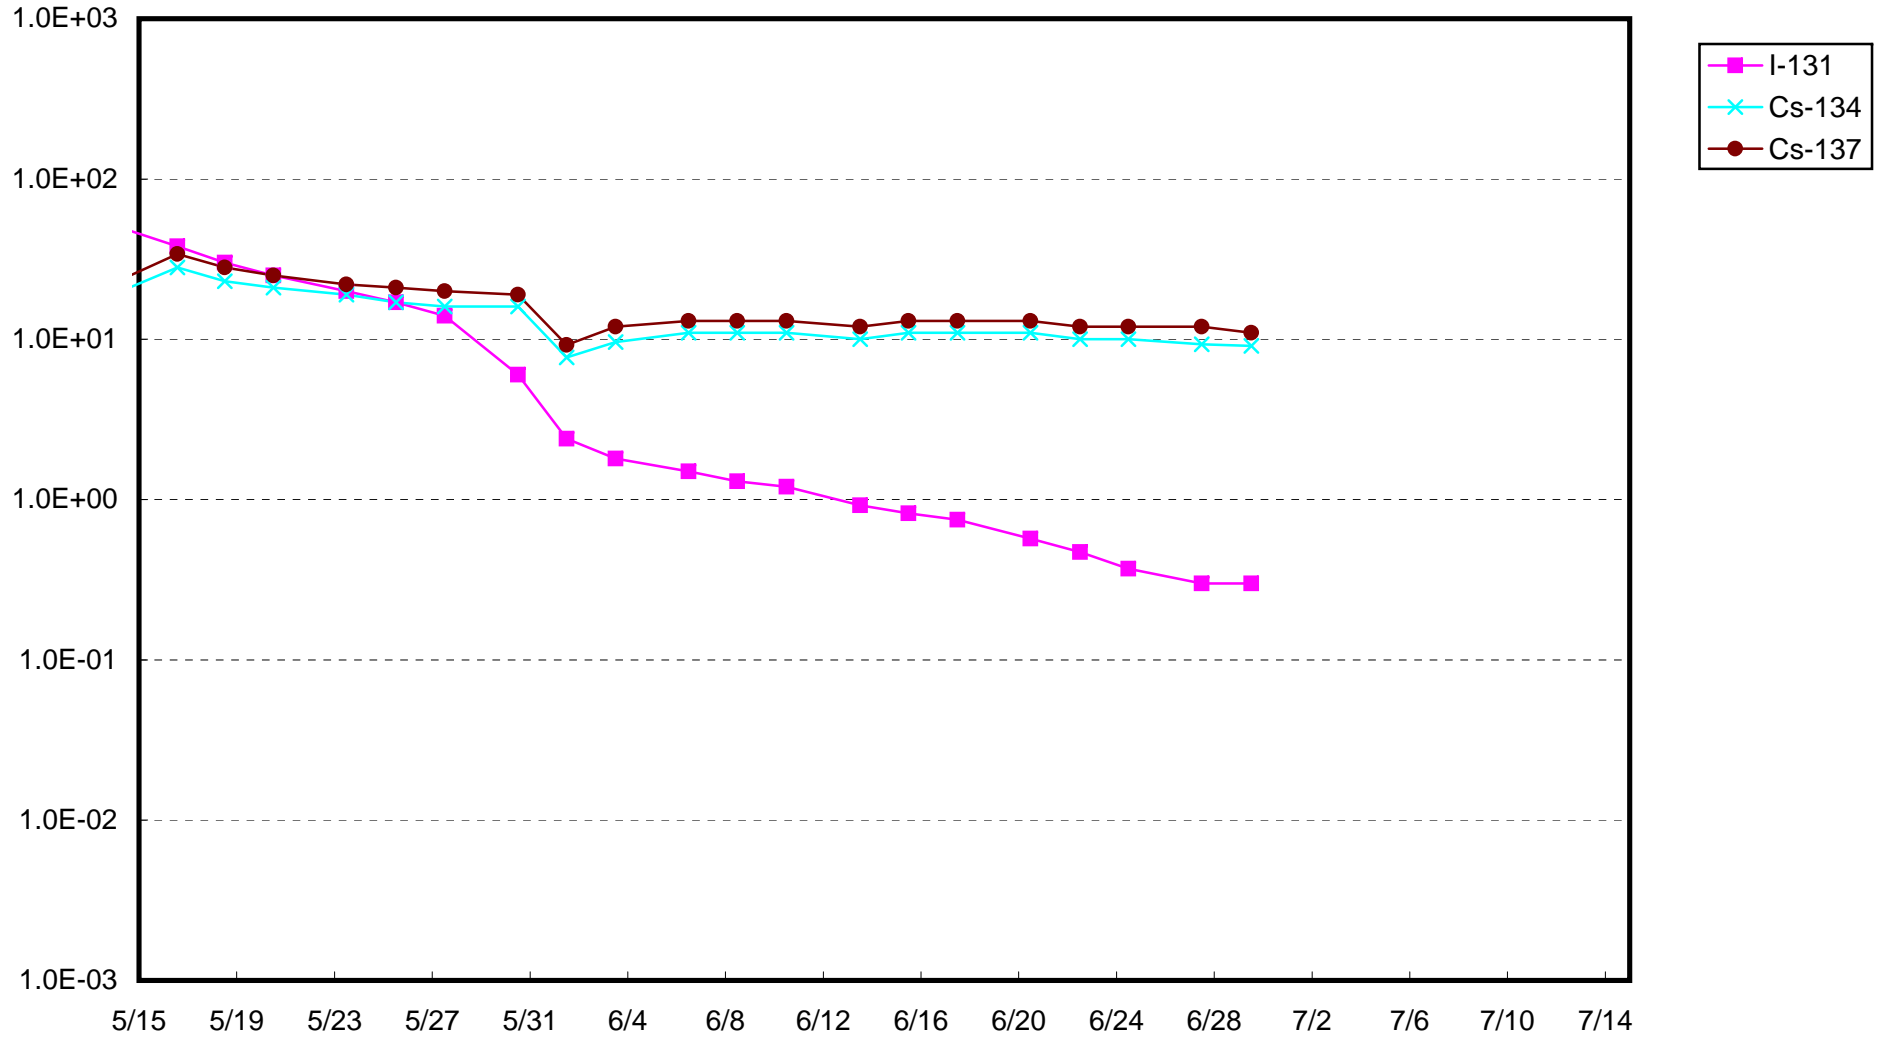

福島第一 1号機サブドレン放射能濃度 (Bq / cm³)

福島第一 2号機サブドレン放射能濃度 (Bq / cm³)

福島第一 3号機サブドレン放射能濃度 (Bq / cm³)

福島第一 4号機サブドレン放射能濃度 (Bq / cm³)

福島第一 5号機サブドレン放射能濃度 (Bq / cm³)

福島第一 6号機サブドレン放射能濃度 (Bq / cm³)

福島第一 構内深井戸放射能濃度 (Bq / cm³)