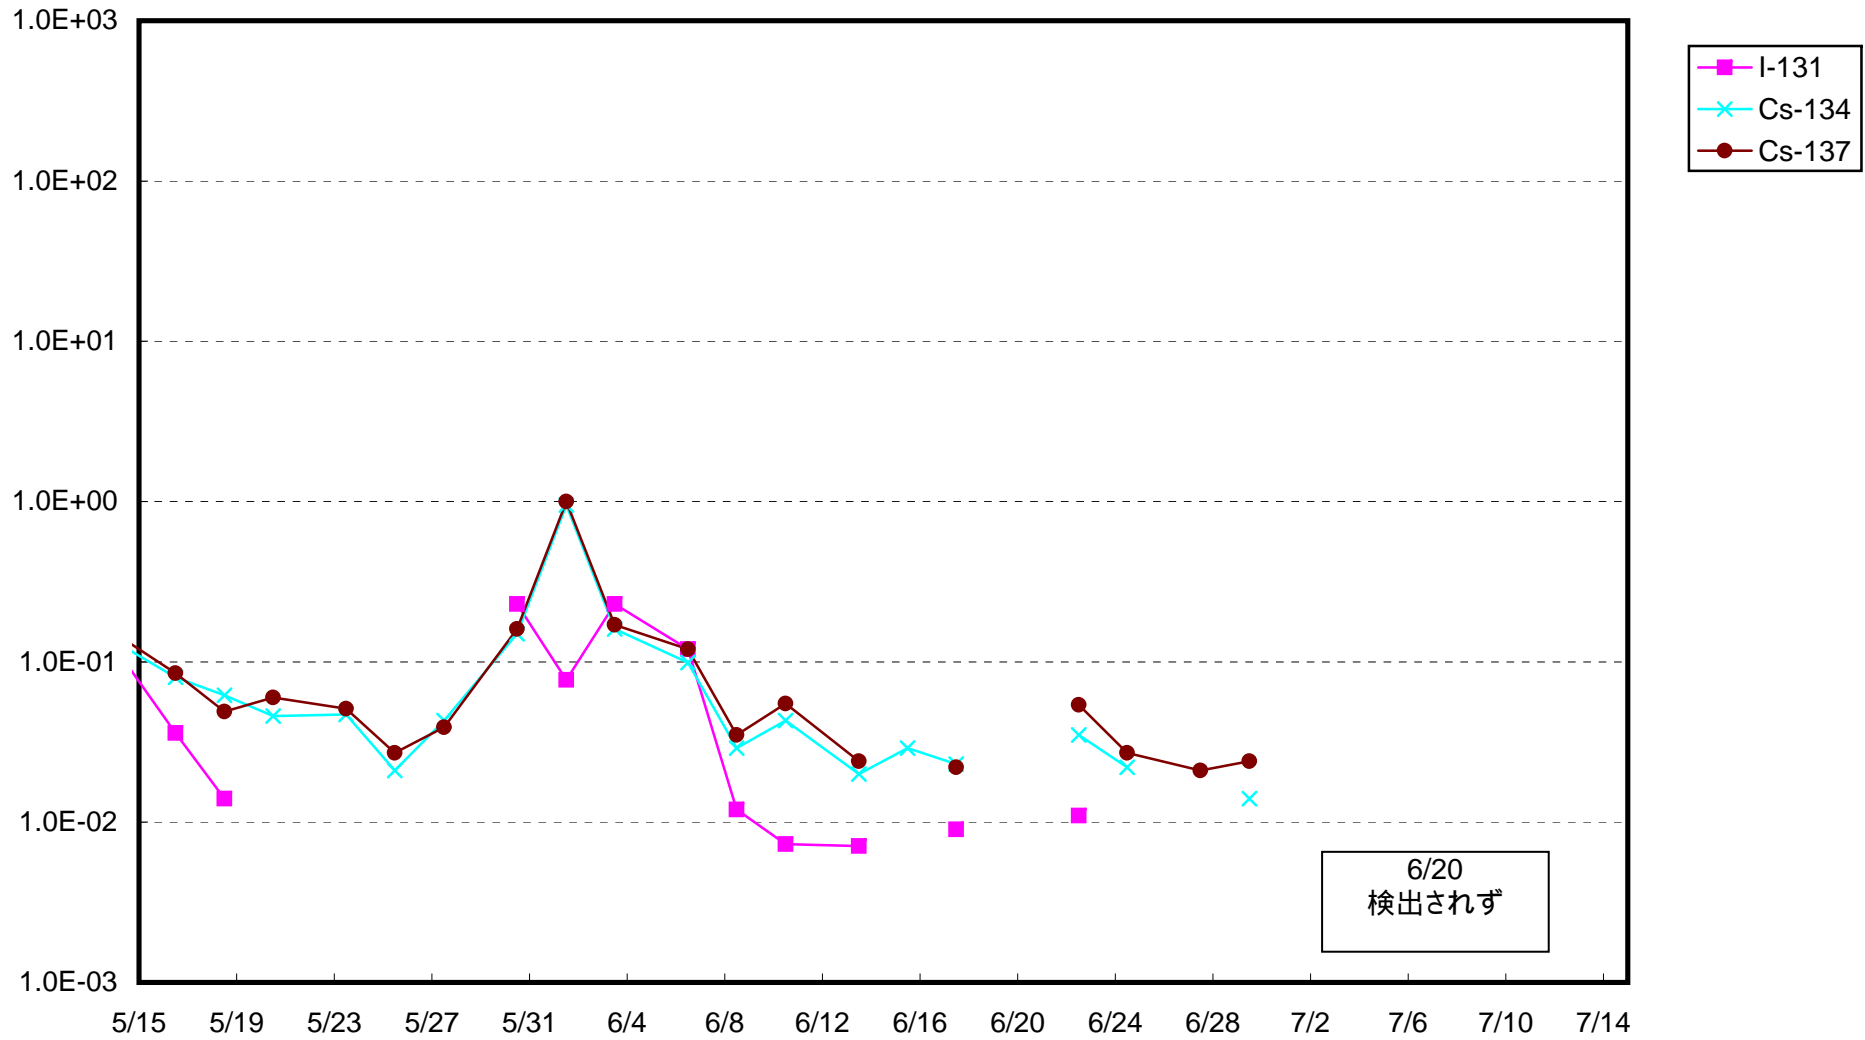

福島第一 1号機サブドレン放射能濃度 (Bq / cm³)

福島第一 2号機サブドレン放射能濃度 (Bq / cm³)

福島第一 3号機サブドレン放射能濃度 (Bq / cm³)

福島第一 4号機サブドレン放射能濃度 (Bq / cm³)

福島第一 5号機サブドレン放射能濃度 (Bq / cm³)

福島第一 6号機サブドレン放射能濃度 (Bq / cm³)

福島第一 構内深井戸放射能濃度 (Bq / cm³)