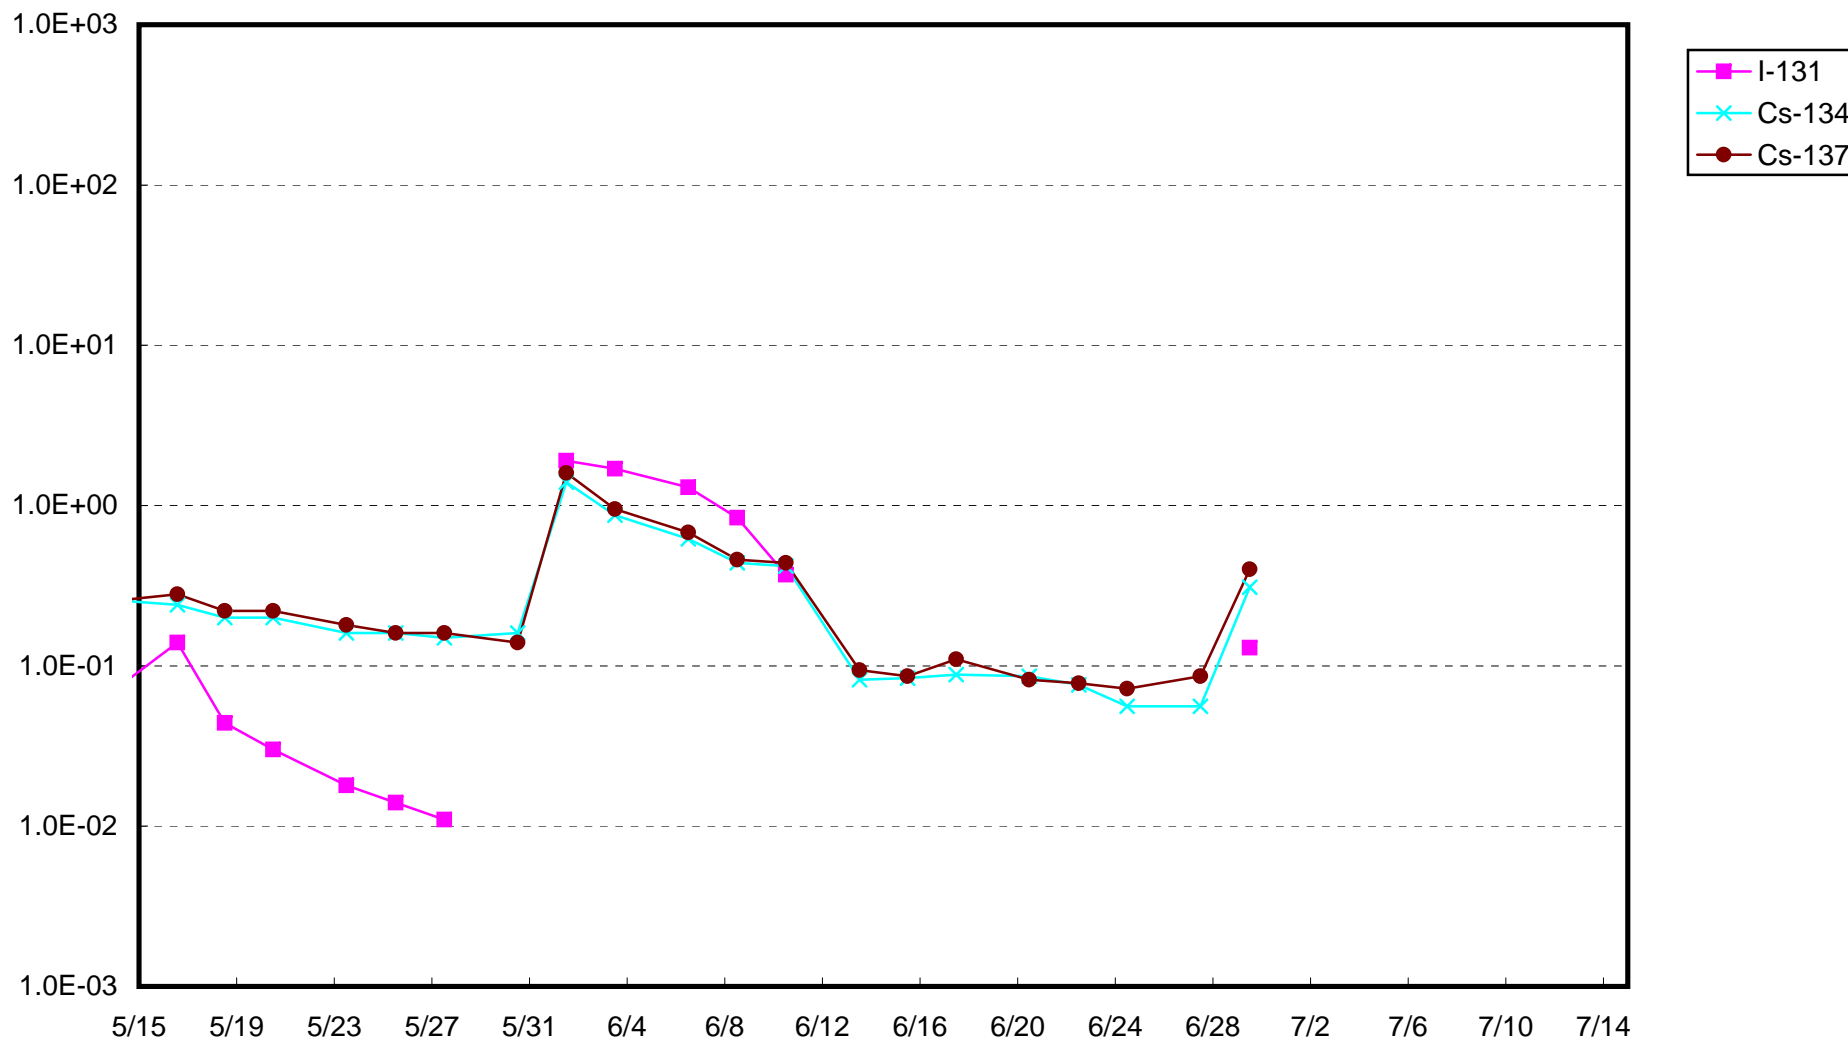

福島第一 1号機サブドレン放射能濃度 (Bq / cm³)

福島第一 2号機サブドレン放射能濃度 (Bq / cm³)

福島第一 3号機サブドレン放射能濃度 (Bq / cm³)

福島第一 4号機サブドレン放射能濃度 (Bq / cm³)

福島第一 5号機サブドレン放射能濃度 (Bq / cm³)

福島第一 6号機サブドレン放射能濃度 (Bq / cm³)

福島第一 構内深井戸放射能濃度 (Bq / cm³)