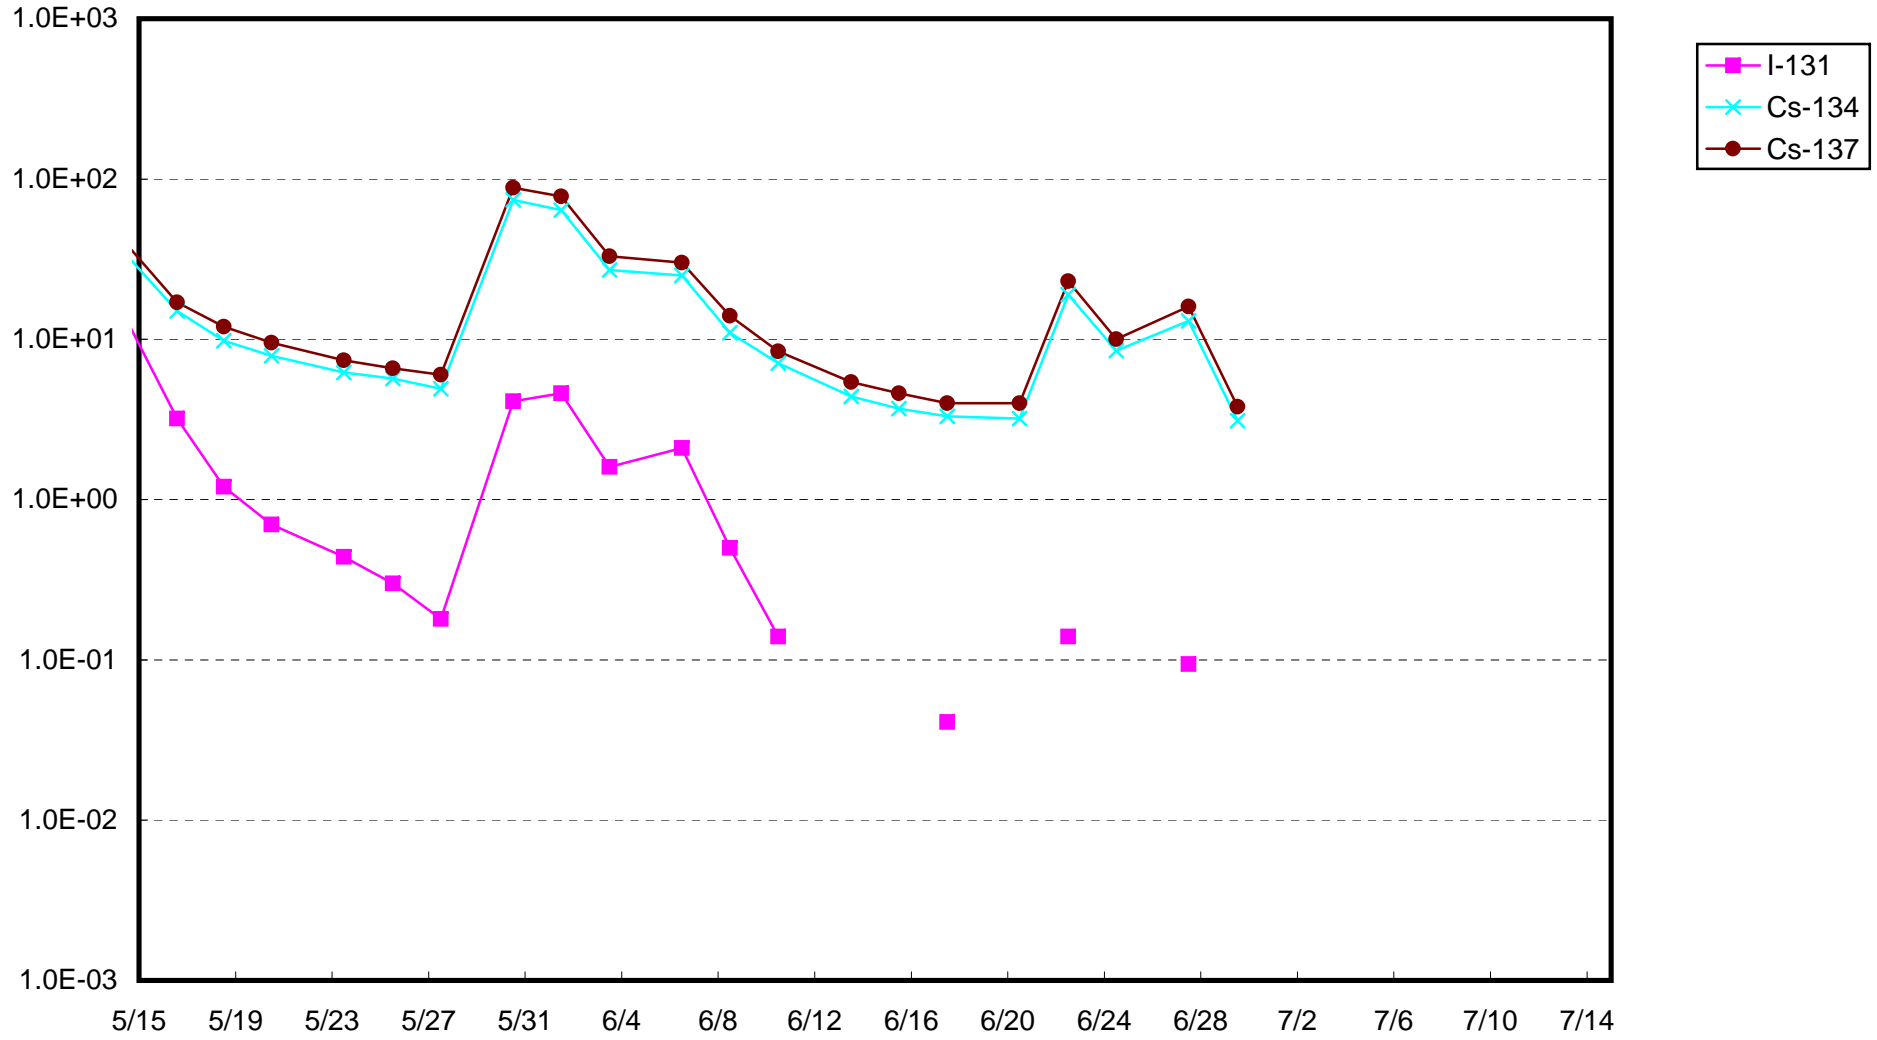

福島第一 1号機サブドレン放射能濃度 (Bq / cm³)

福島第一 2号機サブドレン放射能濃度 (Bq / cm³)

福島第一 3号機サブドレン放射能濃度 (Bq / cm³)

福島第一 4号機サブドレン放射能濃度 (Bq / cm³)

福島第一 5号機サブドレン放射能濃度 (Bq / cm³)

福島第一 6号機サブドレン放射能濃度 (Bq / cm³)

福島第一 構内深井戸放射能濃度 (Bq / cm³)