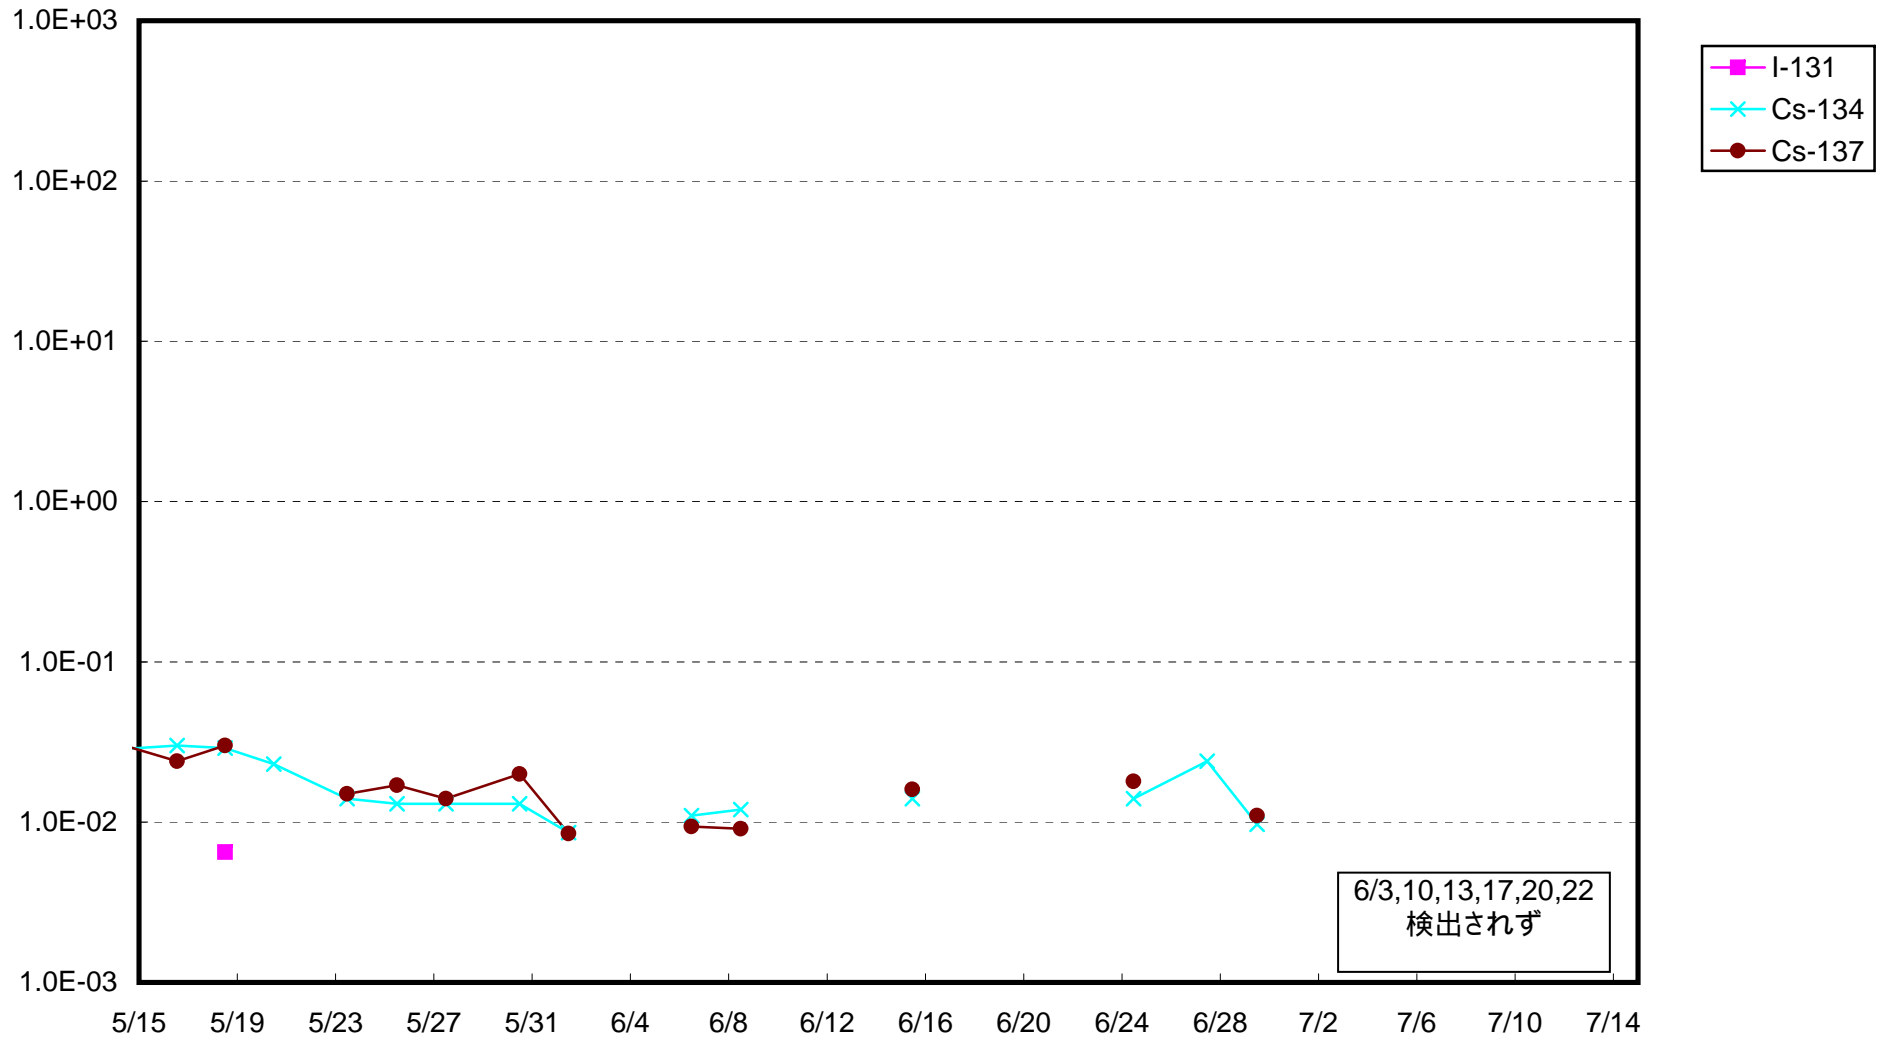

福島第一 1号機サブドレン放射能濃度 (Bq / cm³)

福島第一 2号機サブドレン放射能濃度 (Bq / cm³)

福島第一 3号機サブドレン放射能濃度 (Bq / cm³)

福島第一 4号機サブドレン放射能濃度 (Bq / cm³)

福島第一 5号機サブドレン放射能濃度 (Bq / cm³)

福島第一 6号機サブドレン放射能濃度 (Bq / cm³)

福島第一 構内深井戸放射能濃度 (Bq / cm³)