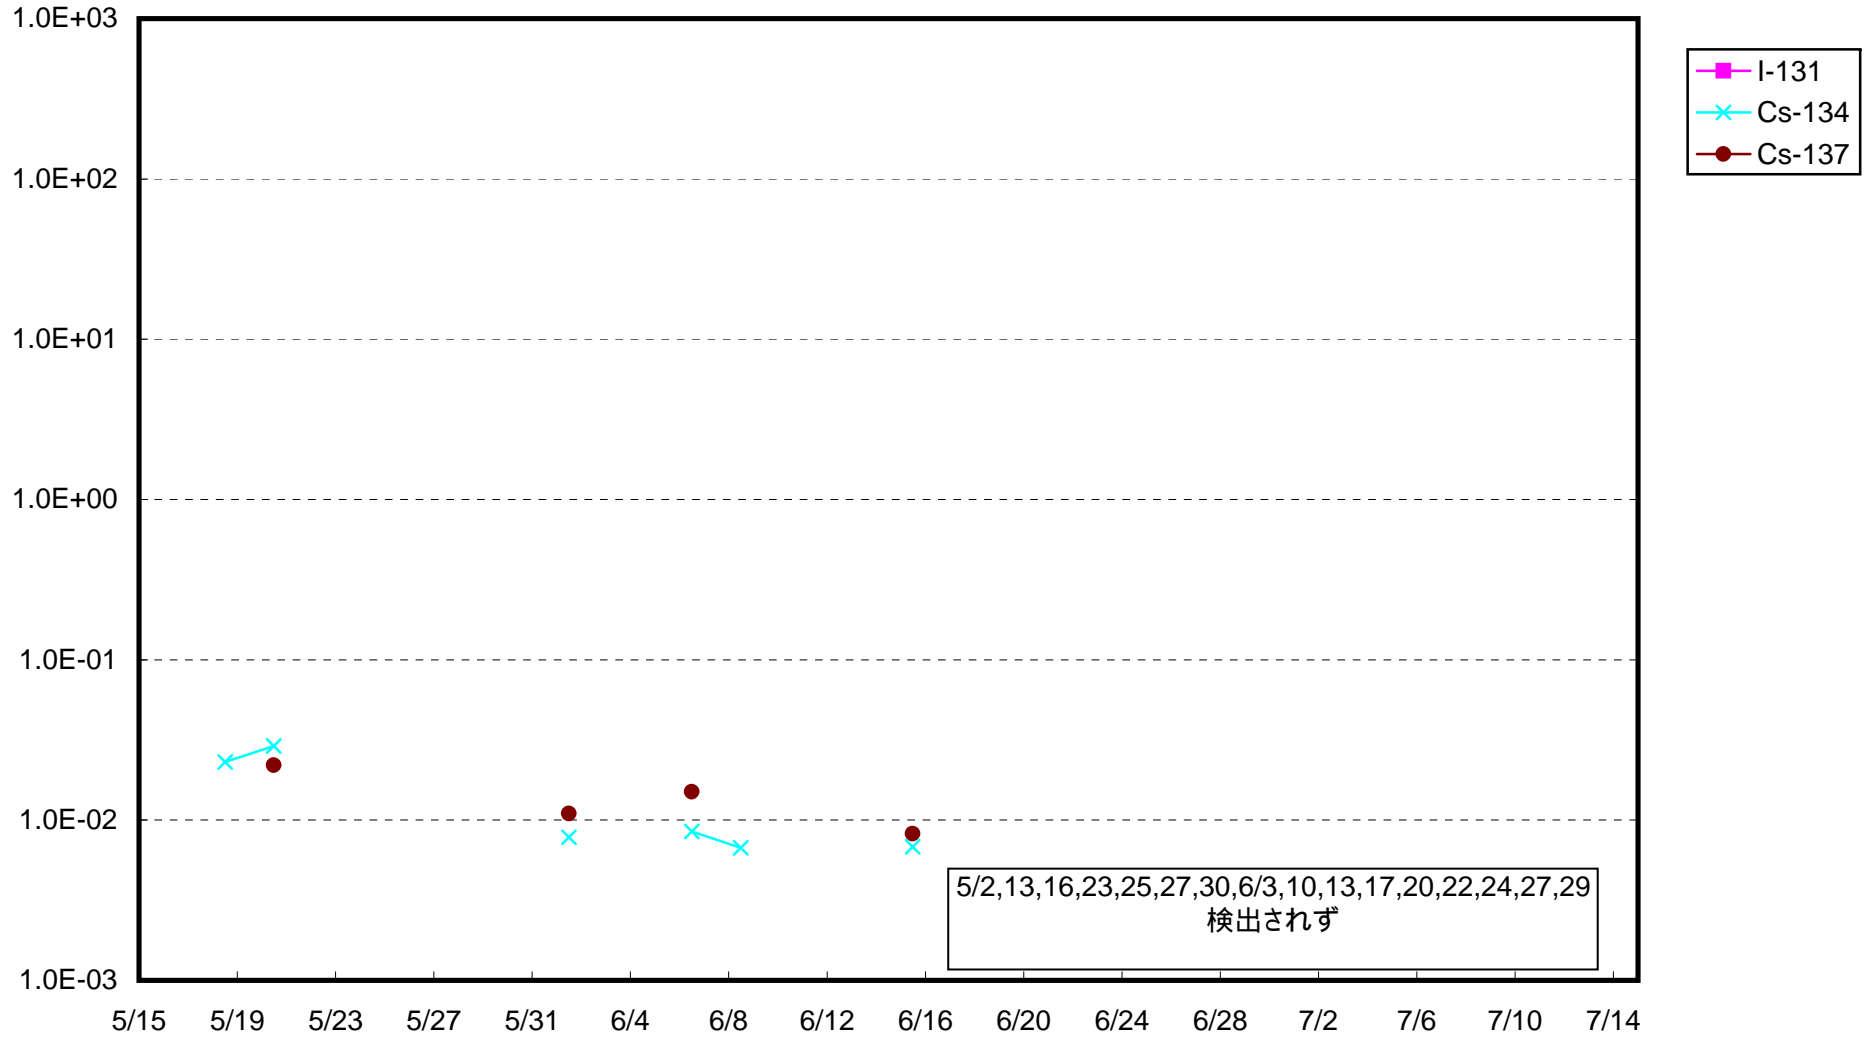

福島第一 1号機サブドレン放射能濃度 (Bq / cm³)

福島第一 2号機サブドレン放射能濃度 (Bq / cm³)

福島第一 3号機サブドレン放射能濃度 (Bq / cm³)

福島第一 4号機サブドレン放射能濃度 (Bq / cm³)

福島第一 5号機サブドレン放射能濃度 (Bq / cm³)

福島第一 6号機サブドレン放射能濃度 (Bq / cm³)

福島第一 構内深井戸放射能濃度 (Bq / cm³)