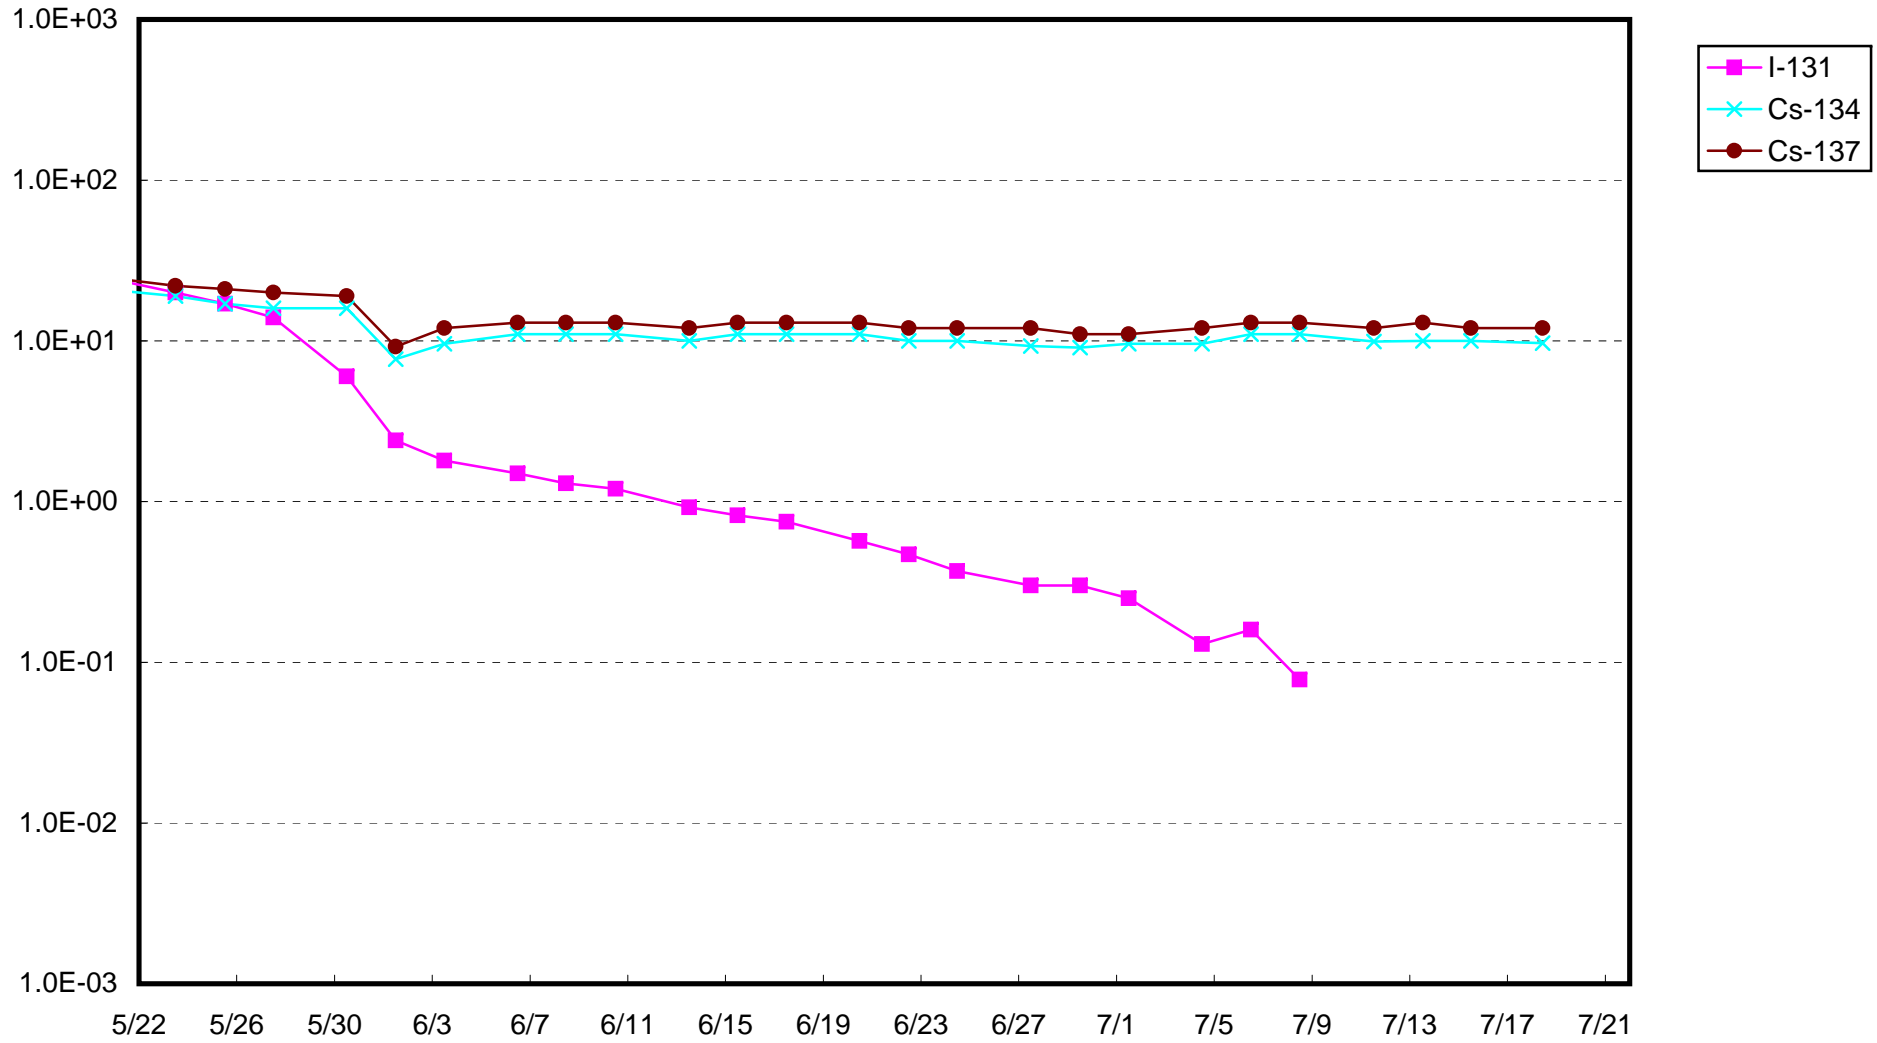

福島第一 1号機サブドレン放射能濃度 (Bq / cm³)

福島第一 2号機サブドレン放射能濃度 (Bq / cm³)

福島第一 3号機サブドレン放射能濃度 (Bq / cm³)

福島第一 4号機サブドレン放射能濃度 (Bq / cm³)

福島第一 5号機サブドレン放射能濃度 (Bq / cm³)

福島第一 6号機サブドレン放射能濃度 (Bq / cm³)

福島第一 構内深井戸放射能濃度 (Bq / cm³)