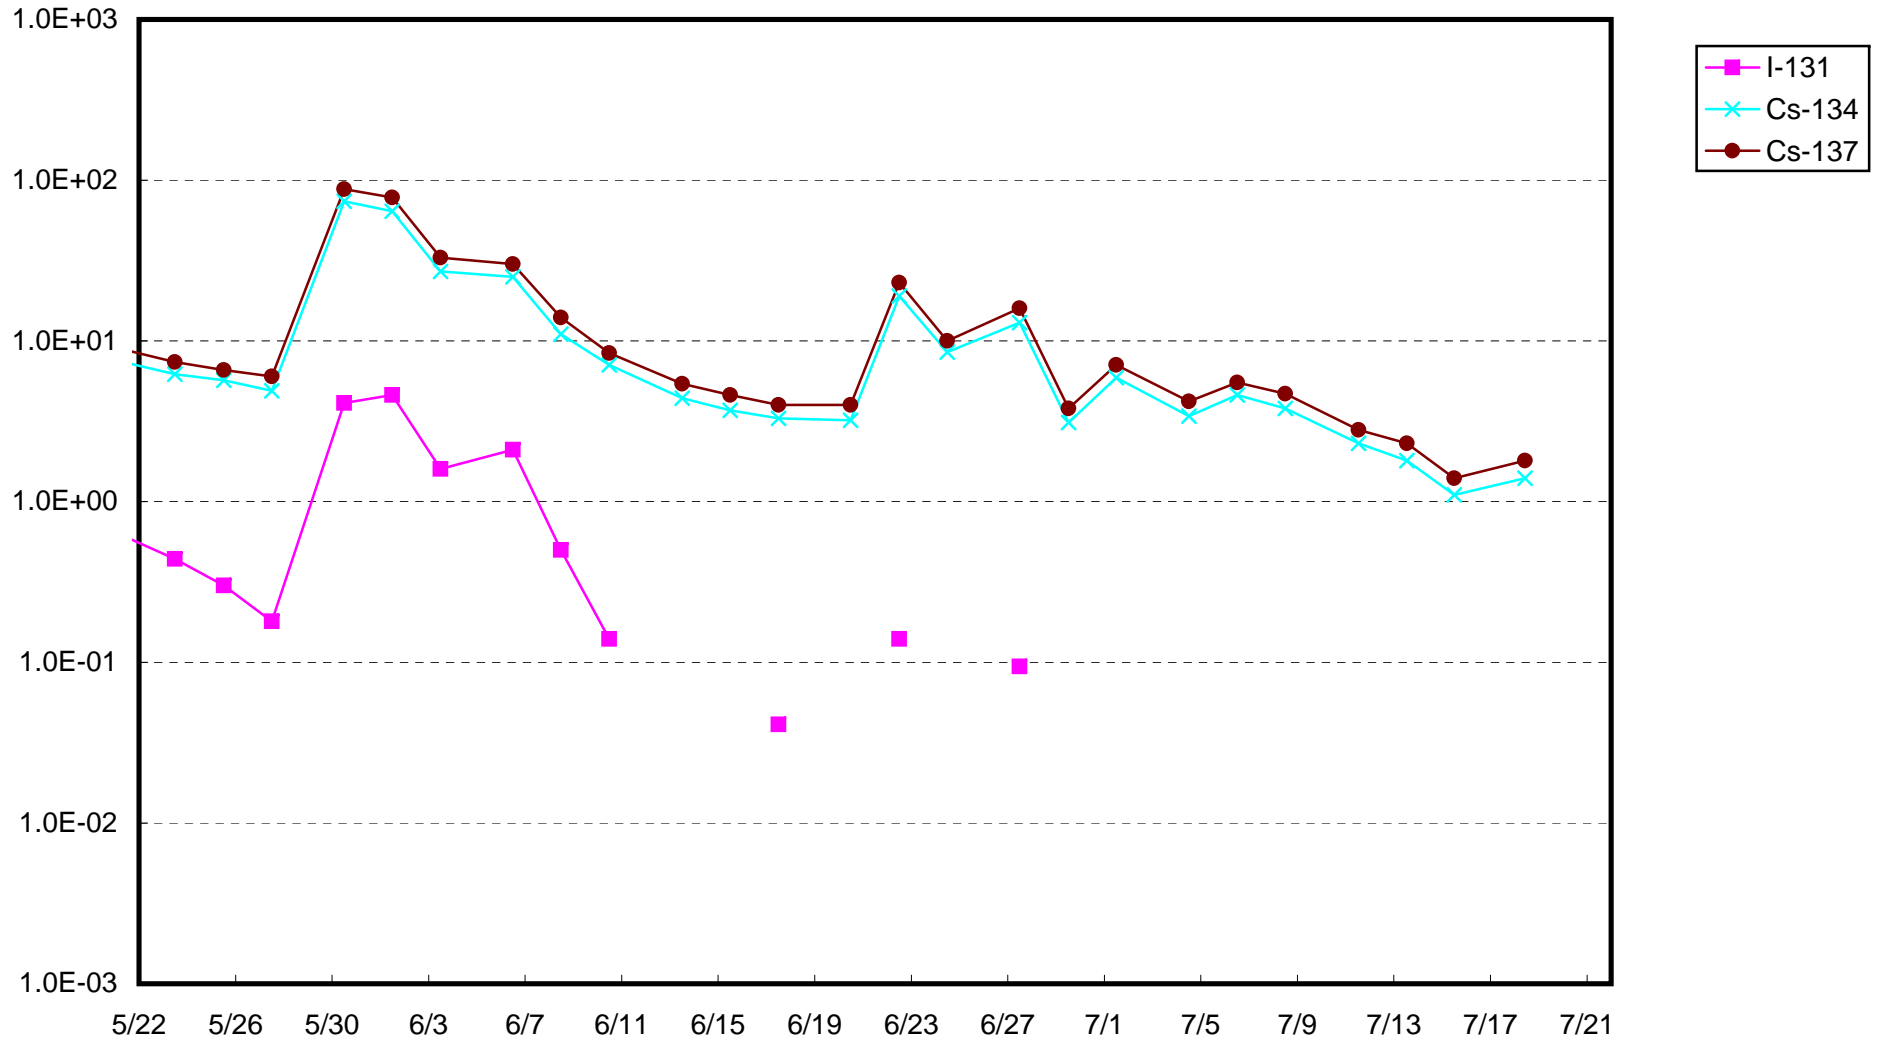

福島第一 1号機サブドレン放射能濃度 (Bq / cm³)

福島第一 2号機サブドレン放射能濃度 (Bq / cm³)

福島第一 3号機サブドレン放射能濃度 (Bq / cm³)

福島第一 4号機サブドレン放射能濃度 (Bq / cm³)

福島第一 5号機サブドレン放射能濃度 (Bq / cm³)

福島第一 6号機サブドレン放射能濃度 (Bq / cm³)

福島第一 構内深井戸放射能濃度 (Bq / cm³)