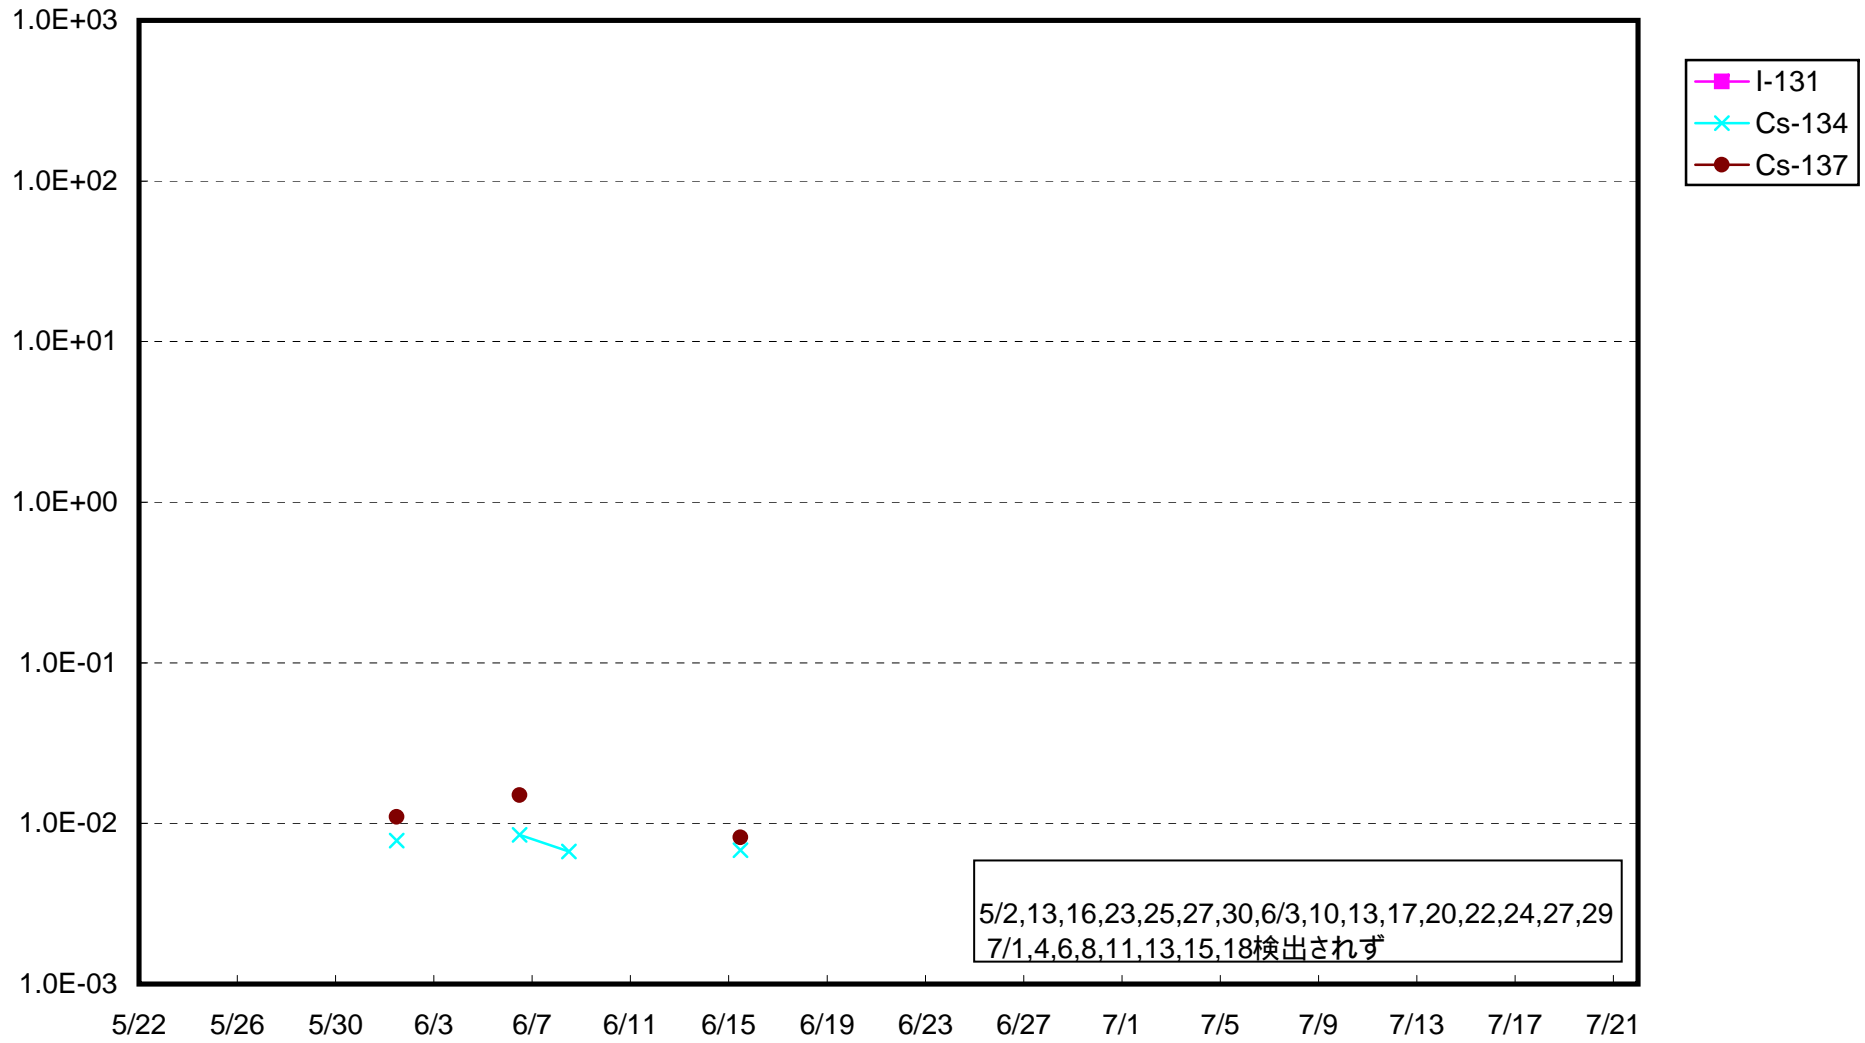

福島第一 1号機サブドレン放射能濃度 (Bq / cm³)

福島第一 2号機サブドレン放射能濃度 (Bq / cm³)

福島第一 3号機サブドレン放射能濃度 (Bq / cm³)

福島第一 4号機サブドレン放射能濃度 (Bq / cm³)

福島第一 5号機サブドレン放射能濃度 (Bq / cm³)

福島第一 6号機サブドレン放射能濃度 (Bq / cm³)

福島第一 構内深井戸放射能濃度 (Bq / cm³)