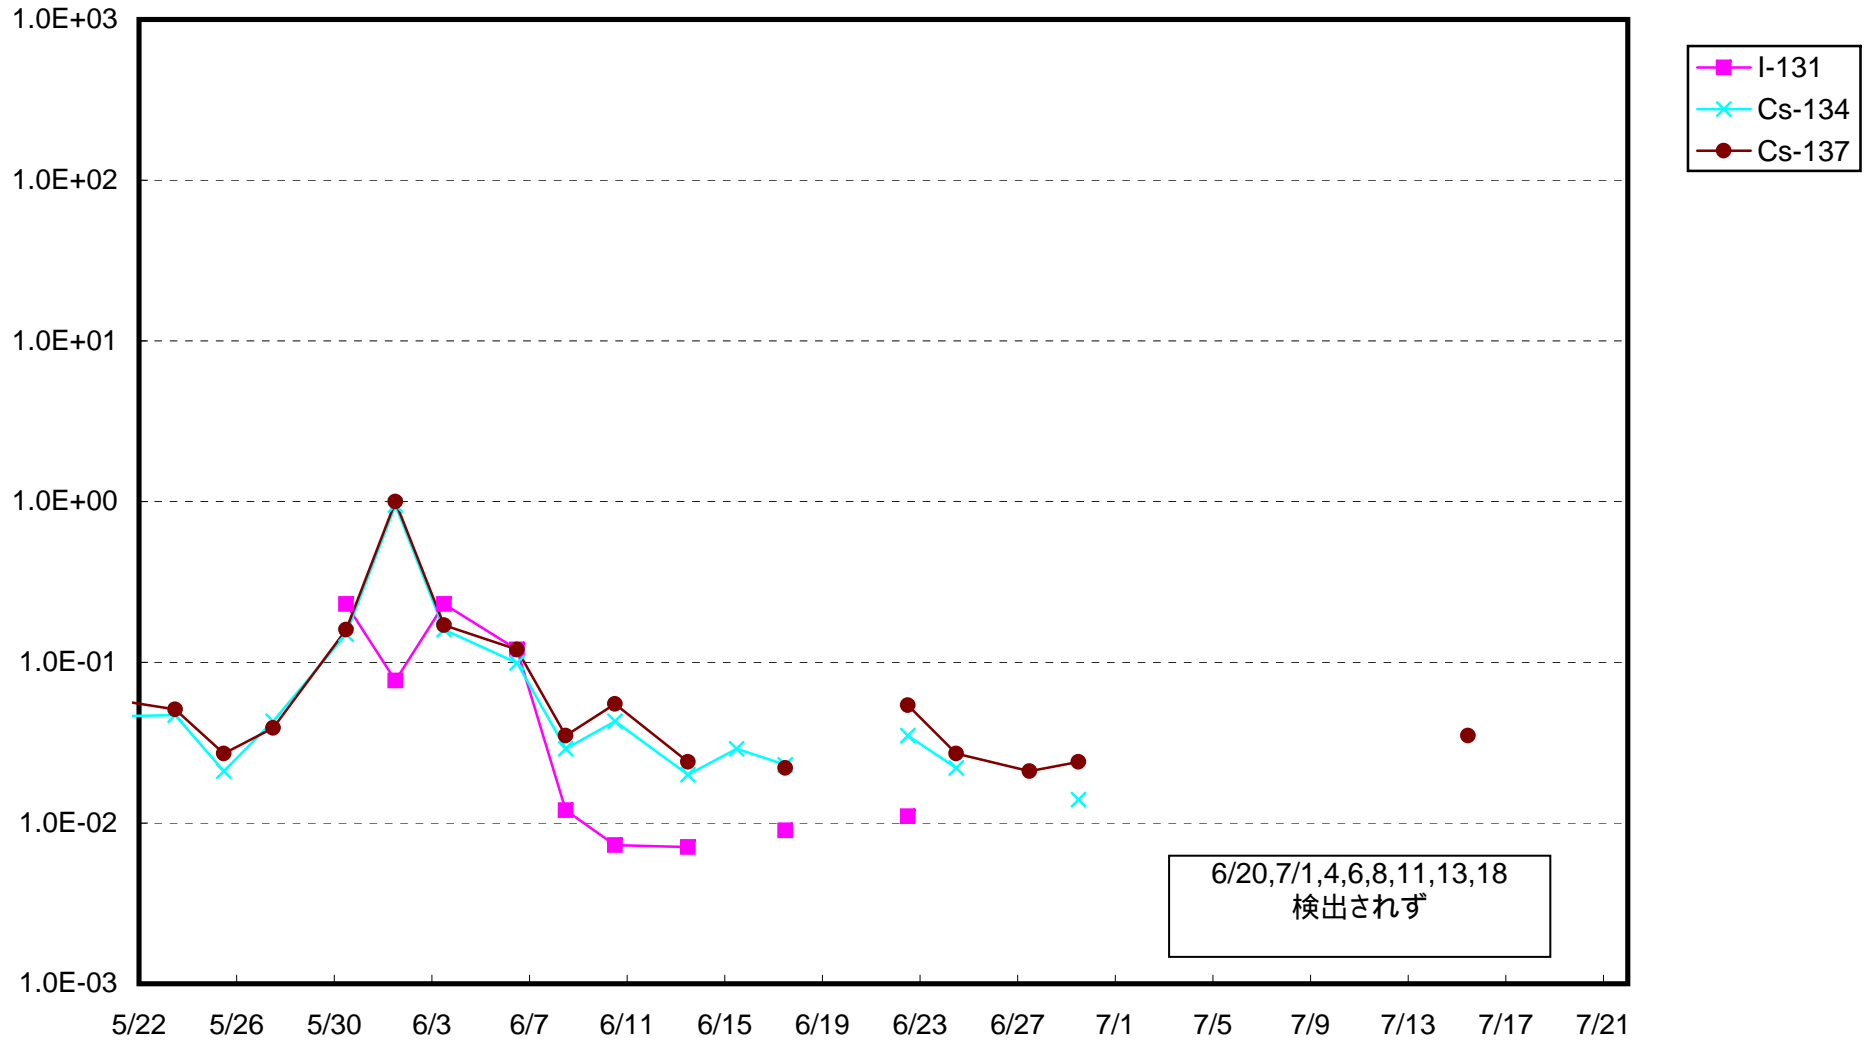

福島第一 1号機サブドレン放射能濃度 (Bq / cm³)

福島第一 2号機サブドレン放射能濃度 (Bq / cm³)

福島第一 3号機サブドレン放射能濃度 (Bq / cm³)

福島第一 4号機サブドレン放射能濃度 (Bq / cm³)

福島第一 5号機サブドレン放射能濃度 (Bq / cm³)

福島第一 6号機サブドレン放射能濃度 (Bq / cm³)

福島第一 構内深井戸放射能濃度 (Bq / cm³)