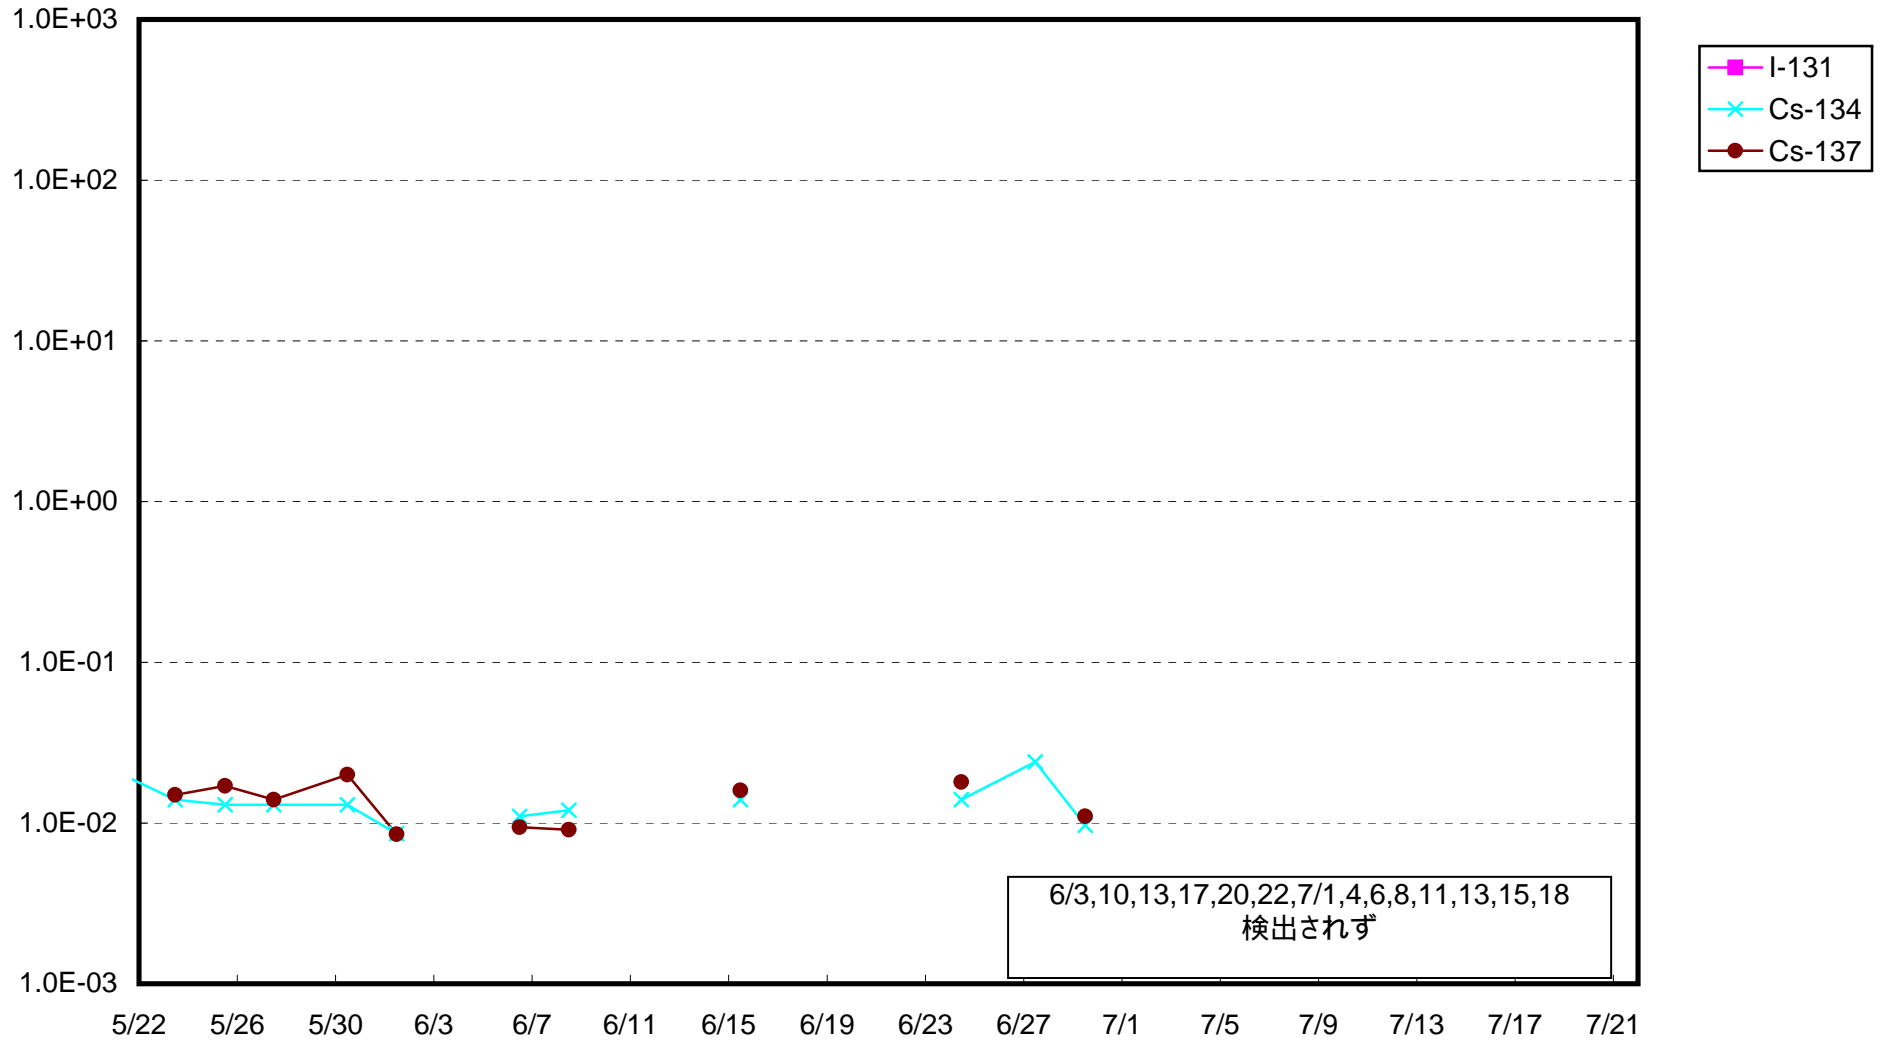

福島第一 1号機サブドレン放射能濃度 (Bq / cm³)

福島第一 2号機サブドレン放射能濃度 (Bq / cm³)

福島第一 3号機サブドレン放射能濃度 (Bq / cm³)

福島第一 4号機サブドレン放射能濃度 (Bq / cm³)

福島第一 5号機サブドレン放射能濃度 (Bq / cm³)

福島第一 6号機サブドレン放射能濃度 (Bq / cm³)

福島第一 構内深井戸放射能濃度 (Bq / cm³)