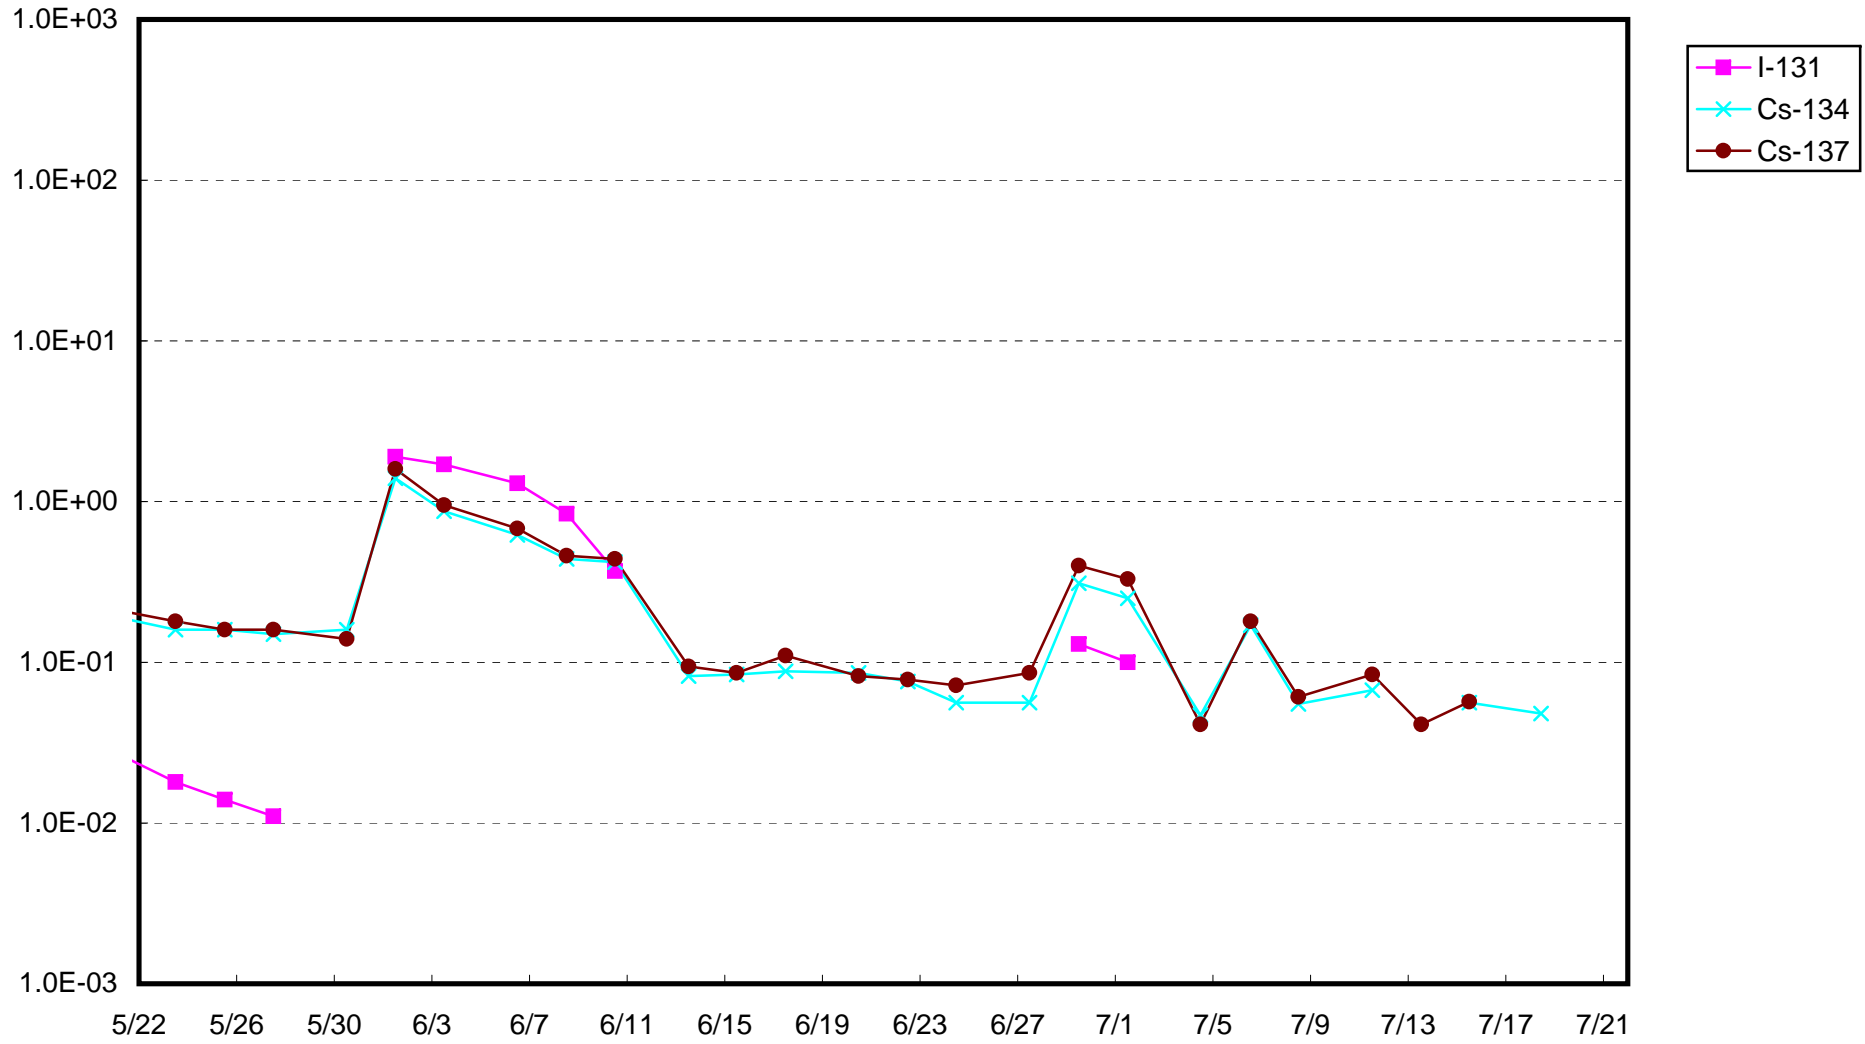

福島第一 1号機サブドレン放射能濃度 (Bq / cm³)

福島第一 2号機サブドレン放射能濃度 (Bq / cm³)

福島第一 3号機サブドレン放射能濃度 (Bq / cm³)

福島第一 4号機サブドレン放射能濃度 (Bq / cm³)

福島第一 5号機サブドレン放射能濃度 (Bq / cm³)

福島第一 6号機サブドレン放射能濃度 (Bq / cm³)

福島第一 構内深井戸放射能濃度 (Bq / cm³)