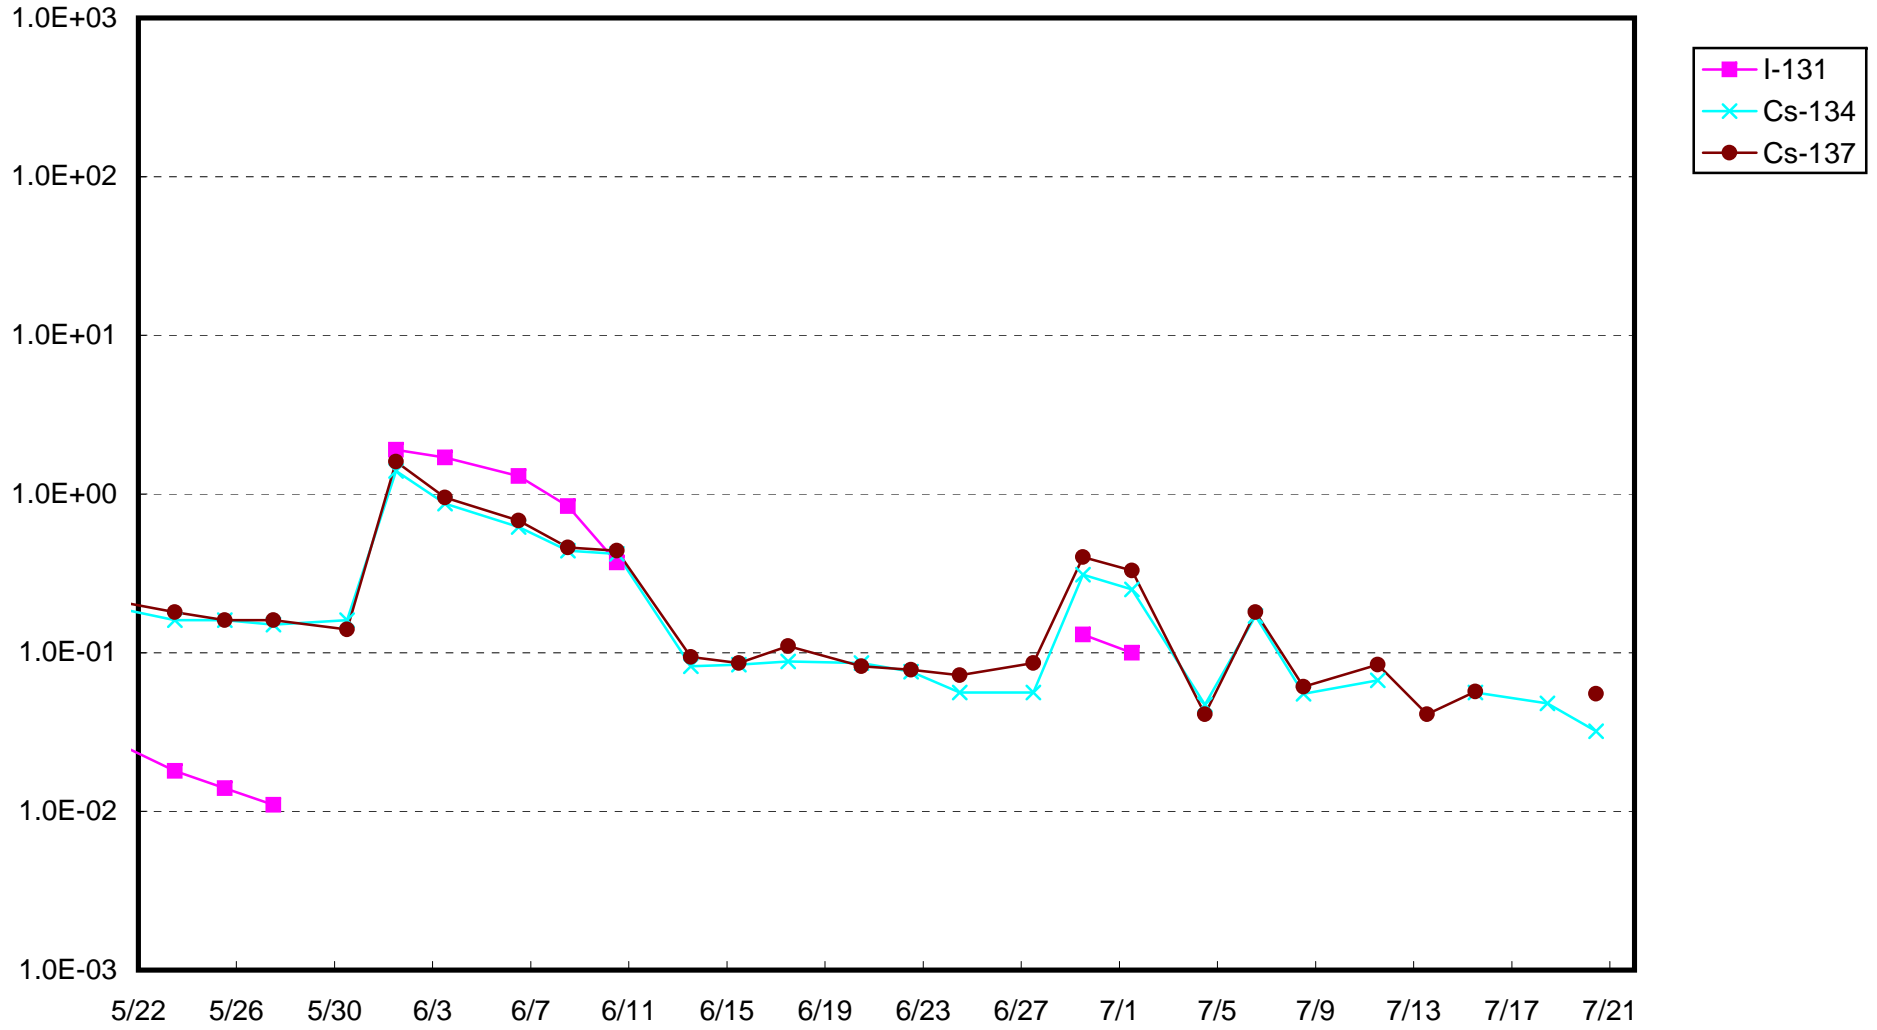

福島第一 1号機サブドレン放射能濃度 (Bq / cm³)

福島第一 2号機サブドレン放射能濃度 (Bq / cm³)

福島第一 3号機サブドレン放射能濃度 (Bq / cm³)

福島第一 4号機サブドレン放射能濃度 (Bq / cm³)

福島第一 5号機サブドレン放射能濃度 (Bq / cm³)

福島第一 6号機サブドレン放射能濃度 (Bq / cm³)

福島第一 構内深井戸放射能濃度 (Bq / cm³)