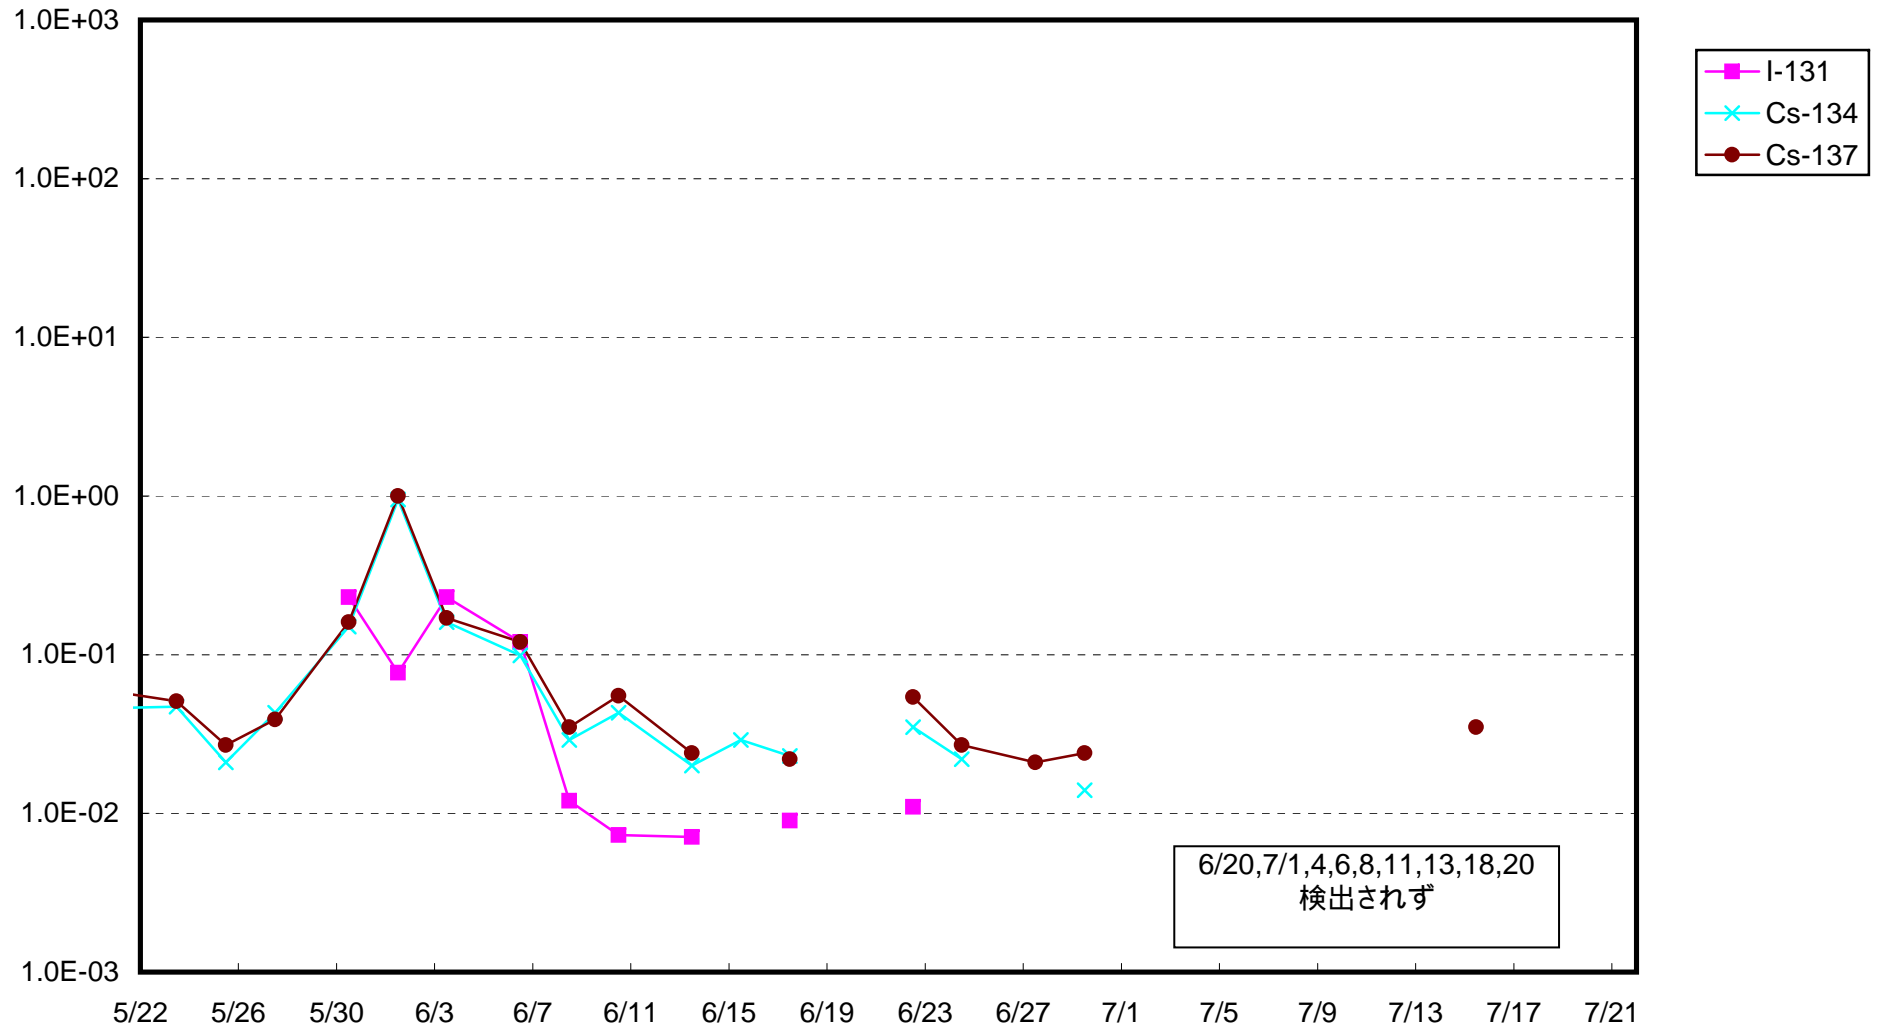

福島第一 1号機サブドレン放射能濃度 (Bq / cm³)

福島第一 2号機サブドレン放射能濃度 (Bq / cm³)

福島第一 3号機サブドレン放射能濃度 (Bq / cm³)

福島第一 4号機サブドレン放射能濃度 (Bq / cm³)

福島第一 5号機サブドレン放射能濃度 (Bq / cm³)

福島第一 6号機サブドレン放射能濃度 (Bq / cm³)

福島第一 構内深井戸放射能濃度 (Bq / cm³)