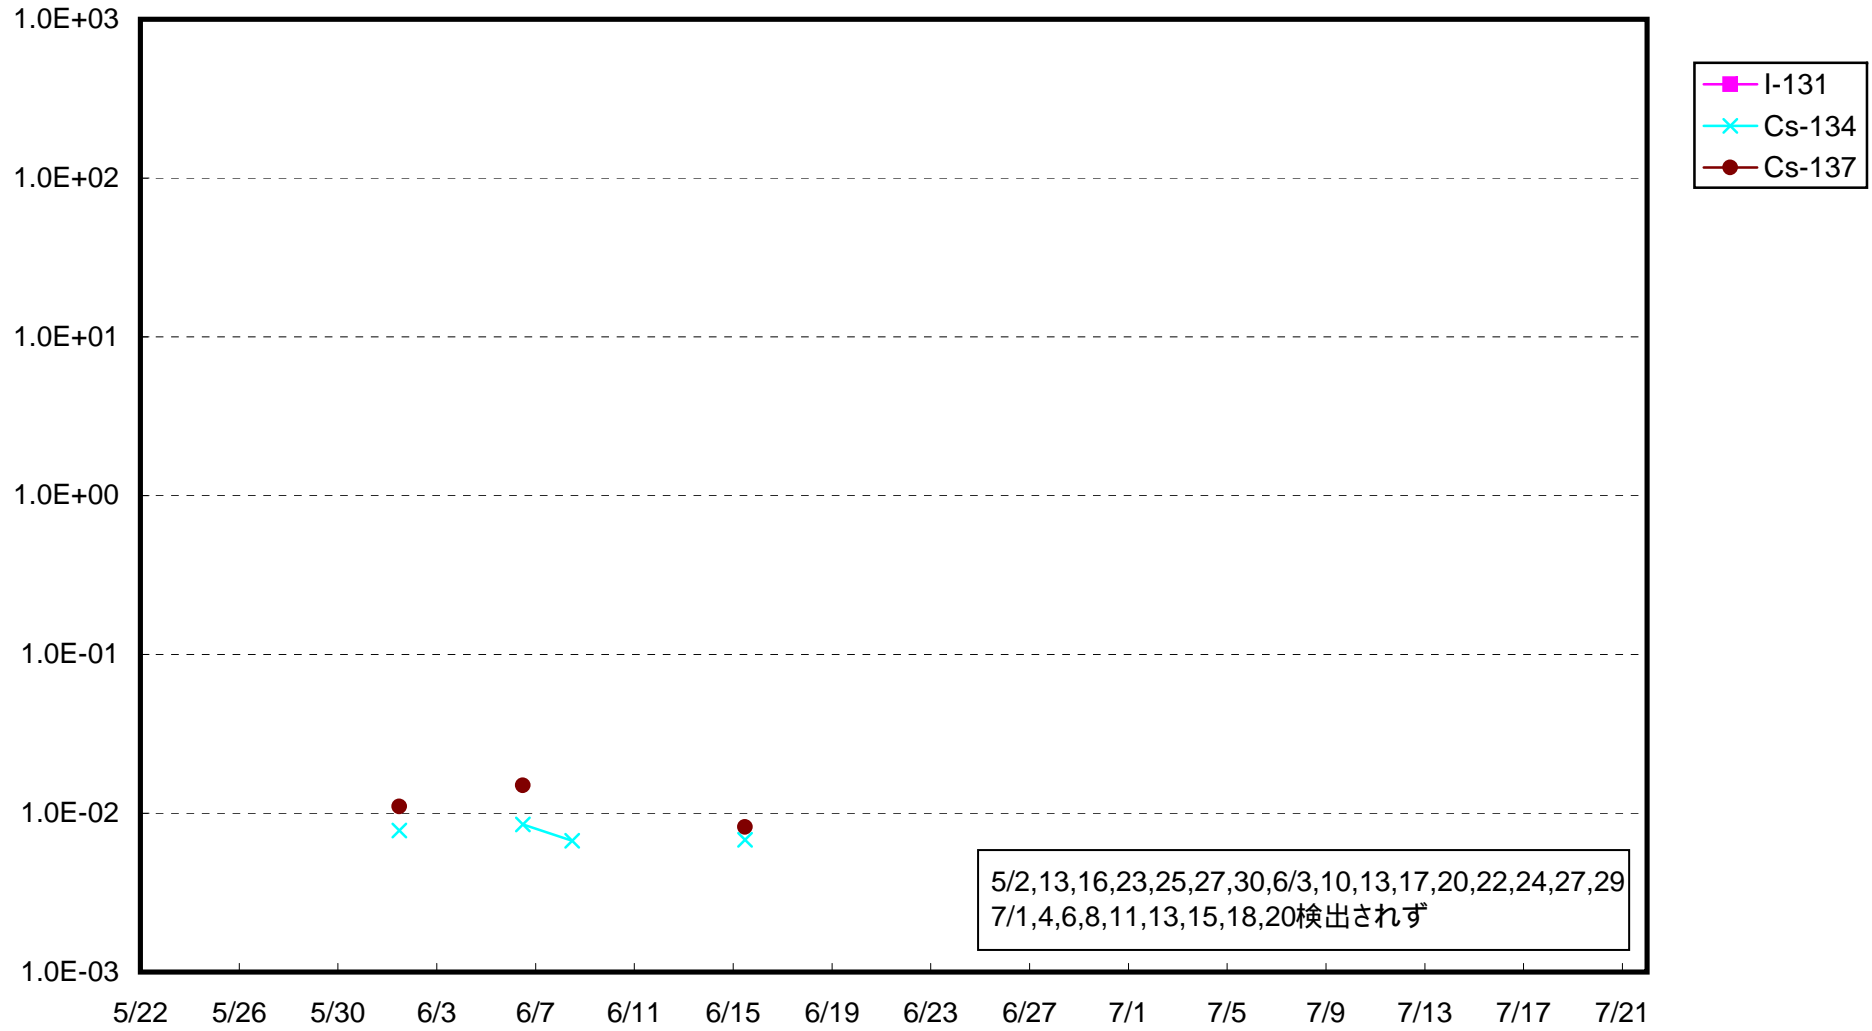

福島第一 1号機サブドレン放射能濃度 (Bq / cm³)

福島第一 2号機サブドレン放射能濃度 (Bq / cm³)

福島第一 3号機サブドレン放射能濃度 (Bq / cm³)

福島第一 4号機サブドレン放射能濃度 (Bq / cm³)

福島第一 5号機サブドレン放射能濃度 (Bq / cm³)

福島第一 6号機サブドレン放射能濃度 (Bq / cm³)

福島第一 構内深井戸放射能濃度 (Bq / cm³)