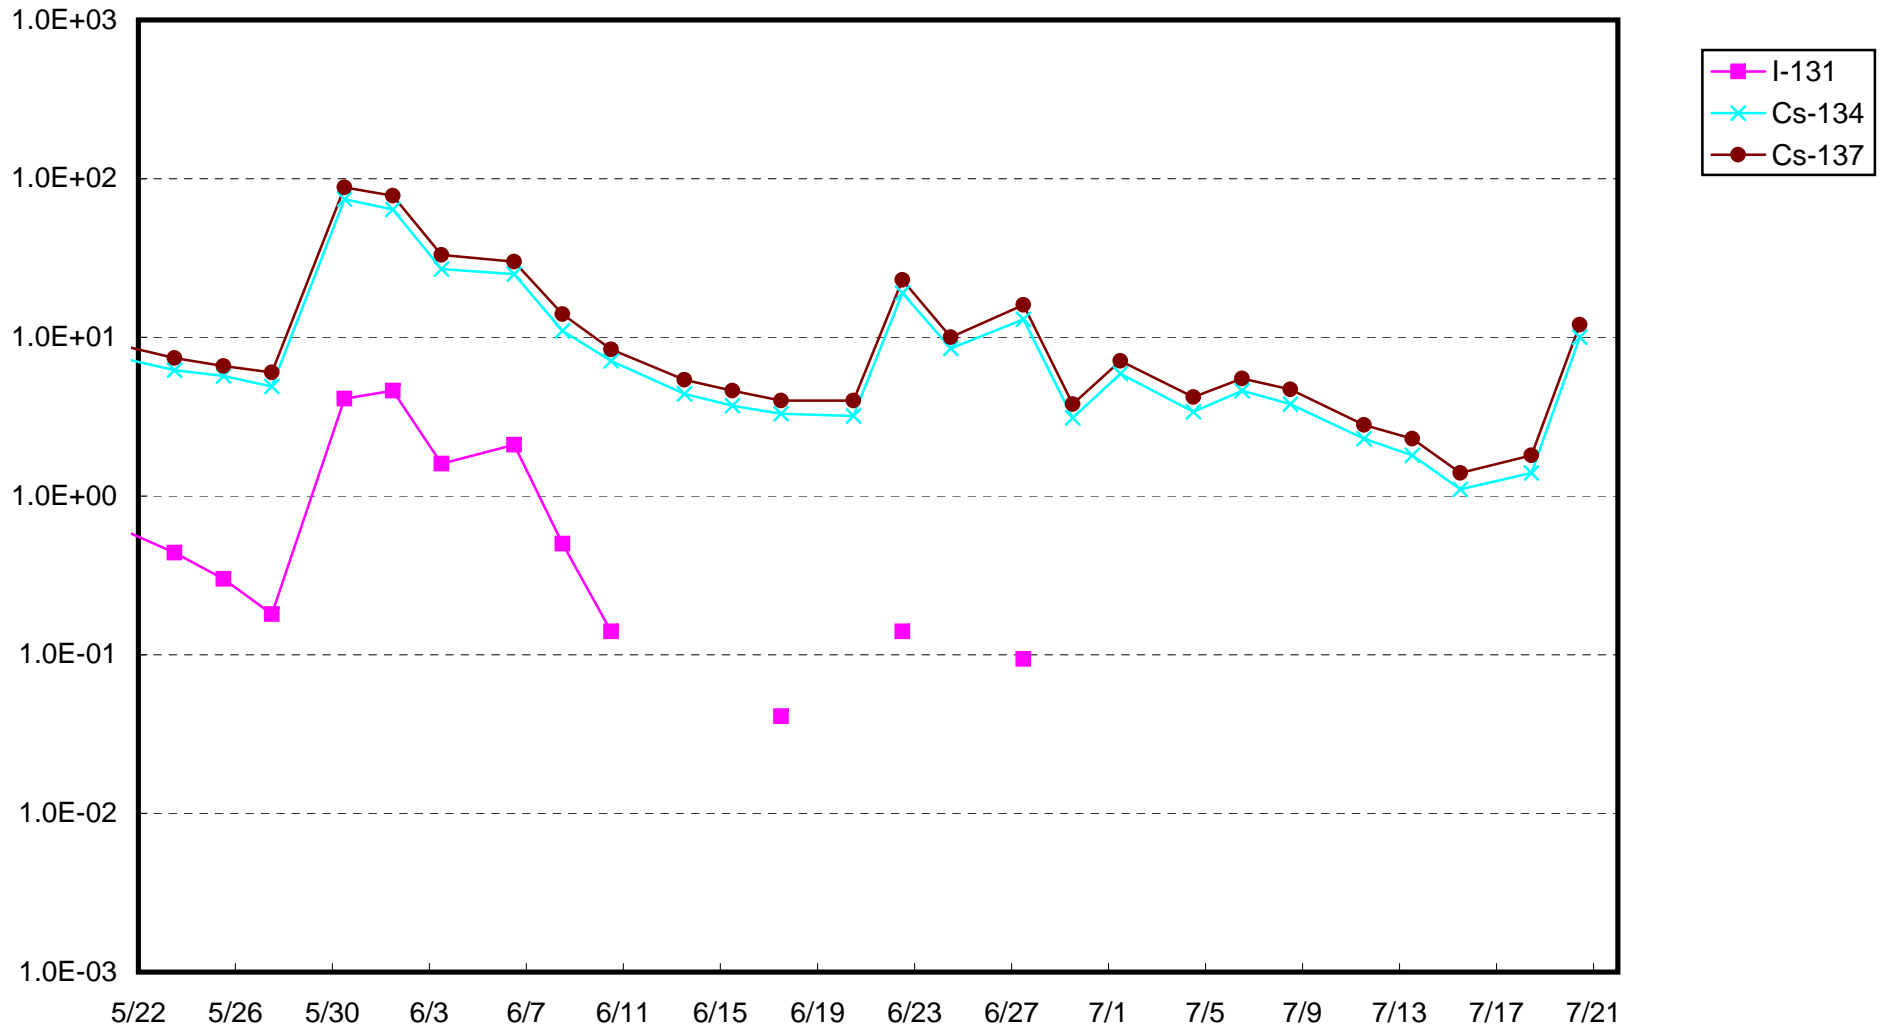

福島第一 1号機サブドレン放射能濃度 (Bq / cm³)

福島第一 2号機サブドレン放射能濃度 (Bq / cm³)

福島第一 3号機サブドレン放射能濃度 (Bq / cm³)

福島第一 4号機サブドレン放射能濃度 (Bq / cm³)

福島第一 5号機サブドレン放射能濃度 (Bq / cm³)

福島第一 6号機サブドレン放射能濃度 (Bq / cm³)

福島第一 構内深井戸放射能濃度 (Bq / cm³)