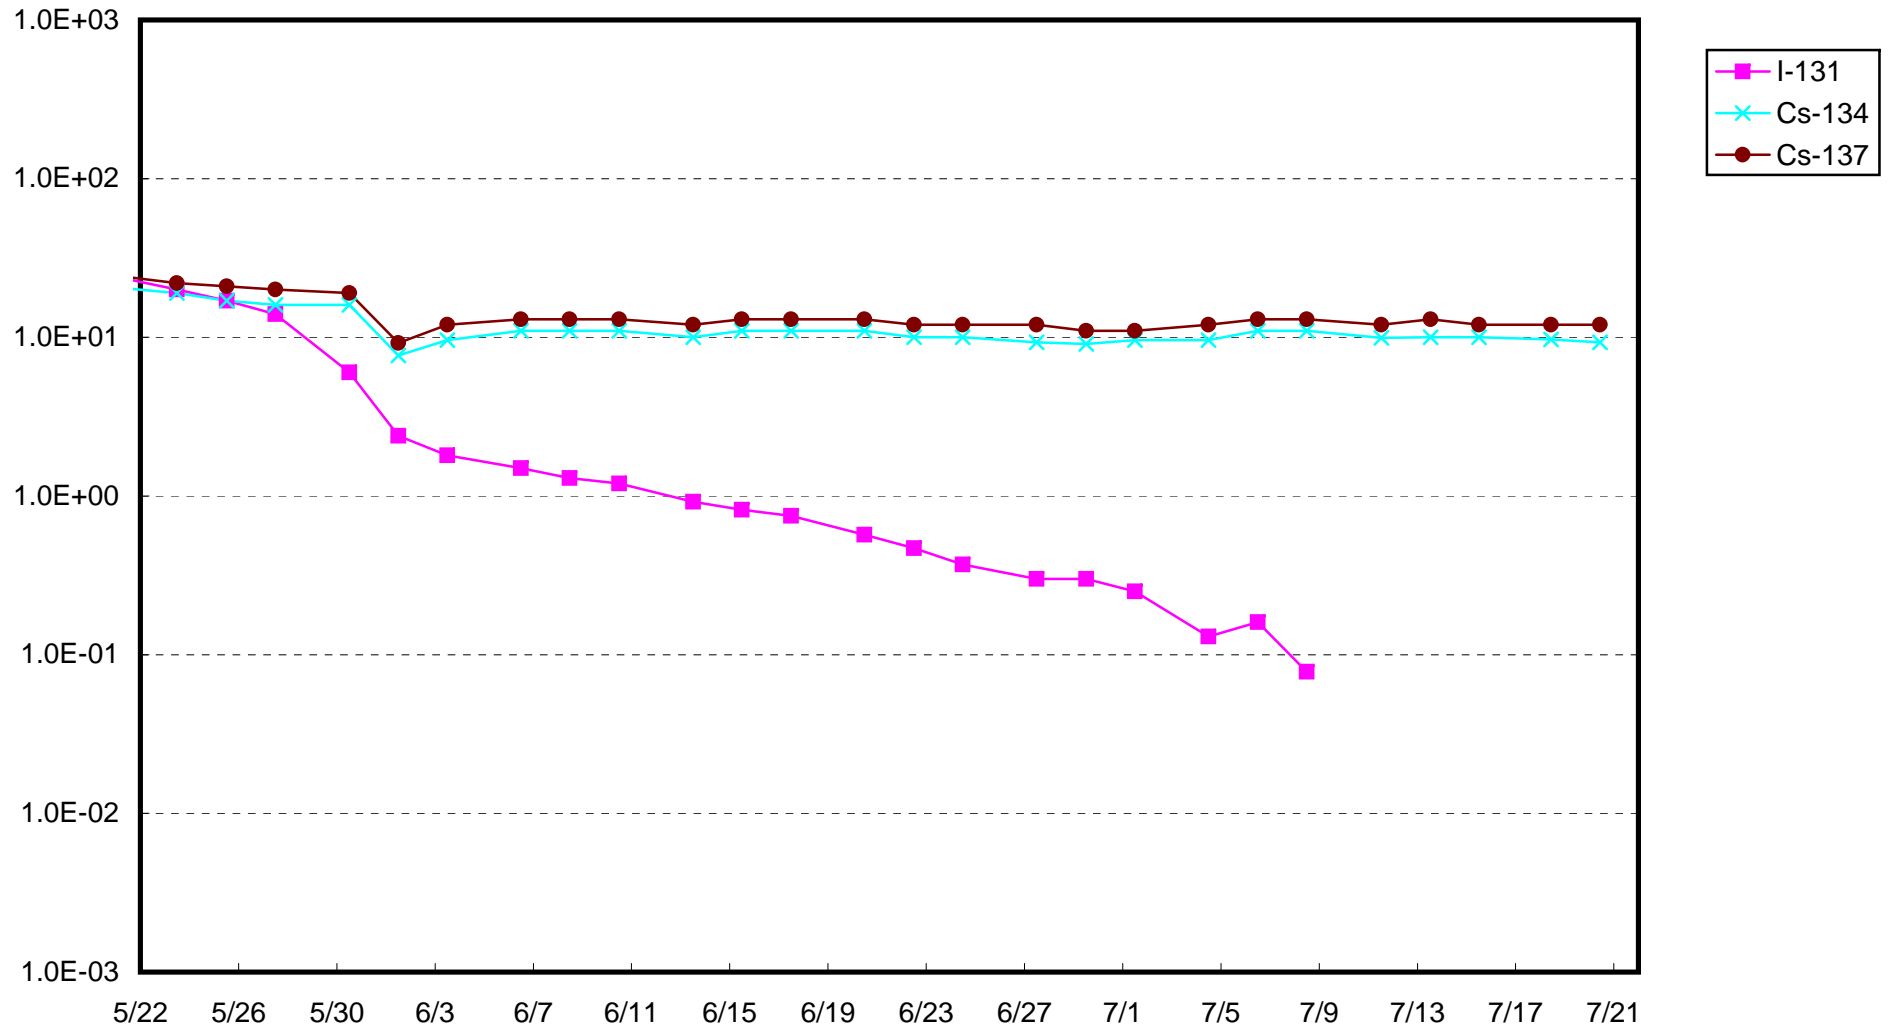

福島第一 1号機サブドレン放射能濃度 (Bq / cm³)

福島第一 2号機サブドレン放射能濃度 (Bq / cm³)

福島第一 3号機サブドレン放射能濃度 (Bq / cm³)

福島第一 4号機サブドレン放射能濃度 (Bq / cm³)

福島第一 5号機サブドレン放射能濃度 (Bq / cm³)

福島第一 6号機サブドレン放射能濃度 (Bq / cm³)

福島第一 構内深井戸放射能濃度 (Bq / cm³)