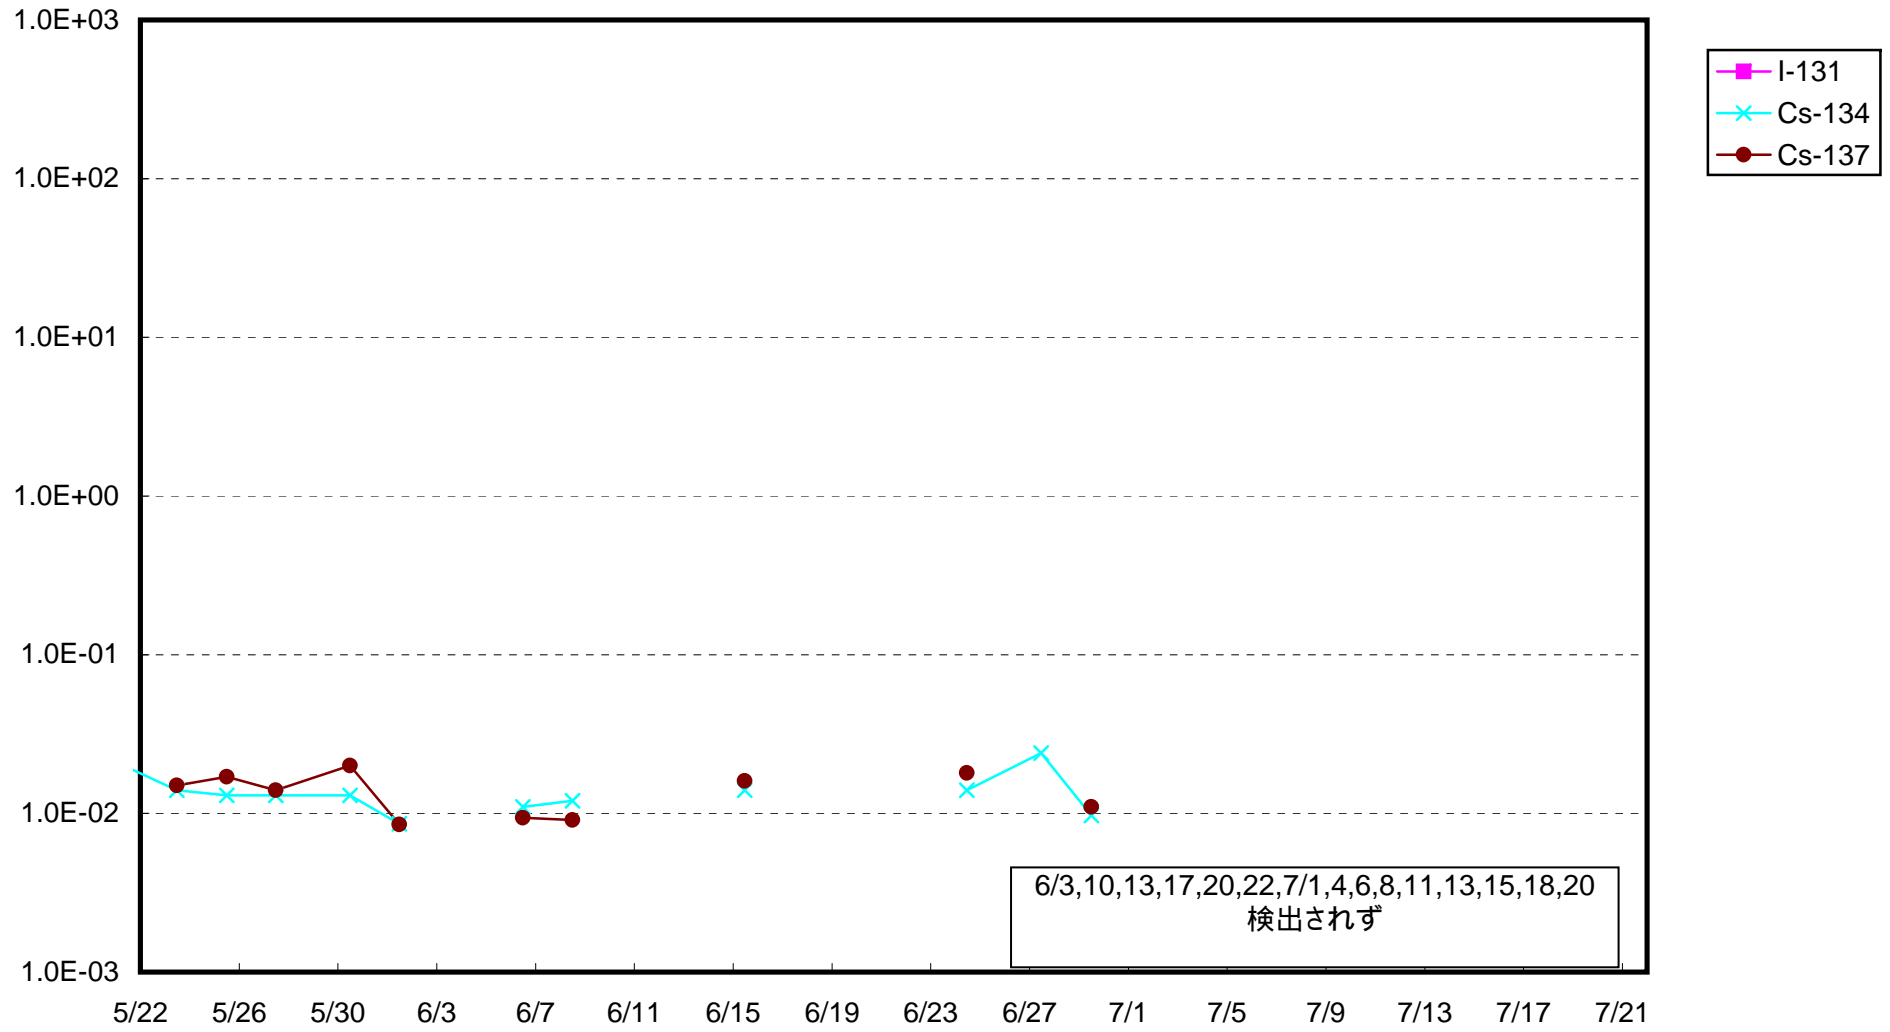

福島第一 1号機サブドレン放射能濃度 (Bq / cm³)

福島第一 2号機サブドレン放射能濃度 (Bq / cm³)

福島第一 3号機サブドレン放射能濃度 (Bq / cm³)

福島第一 4号機サブドレン放射能濃度 (Bq / cm³)

福島第一 5号機サブドレン放射能濃度 (Bq / cm³)

福島第一 6号機サブドレン放射能濃度 (Bq / cm³)

福島第一 構内深井戸放射能濃度 (Bq / cm³)