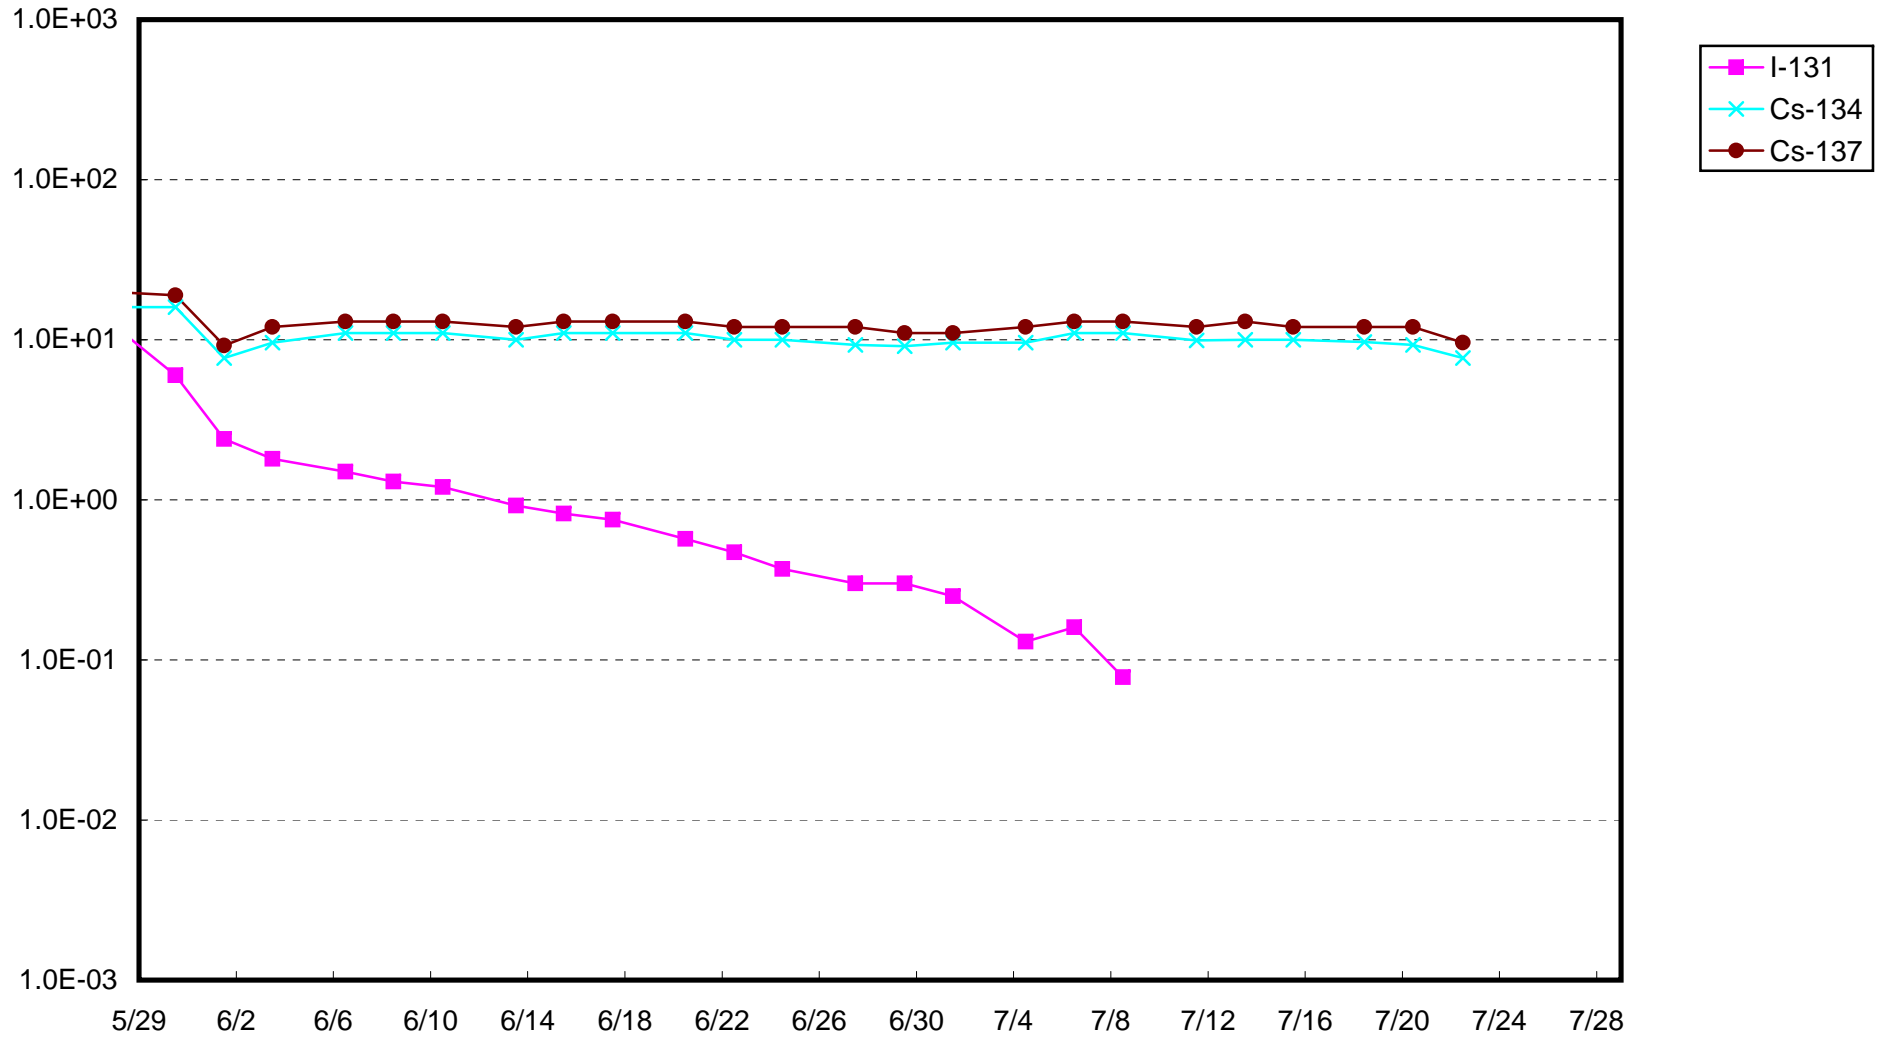

福島第一 1号機サブドレン放射能濃度 (Bq / cm³)

福島第一 2号機サブドレン放射能濃度 (Bq / cm³)

福島第一 3号機サブドレン放射能濃度 (Bq / cm³)

福島第一 4号機サブドレン放射能濃度 (Bq / cm³)

福島第一 5号機サブドレン放射能濃度 (Bq / cm³)

福島第一 6号機サブドレン放射能濃度 (Bq / cm³)

福島第一 構内深井戸放射能濃度 (Bq / cm³)