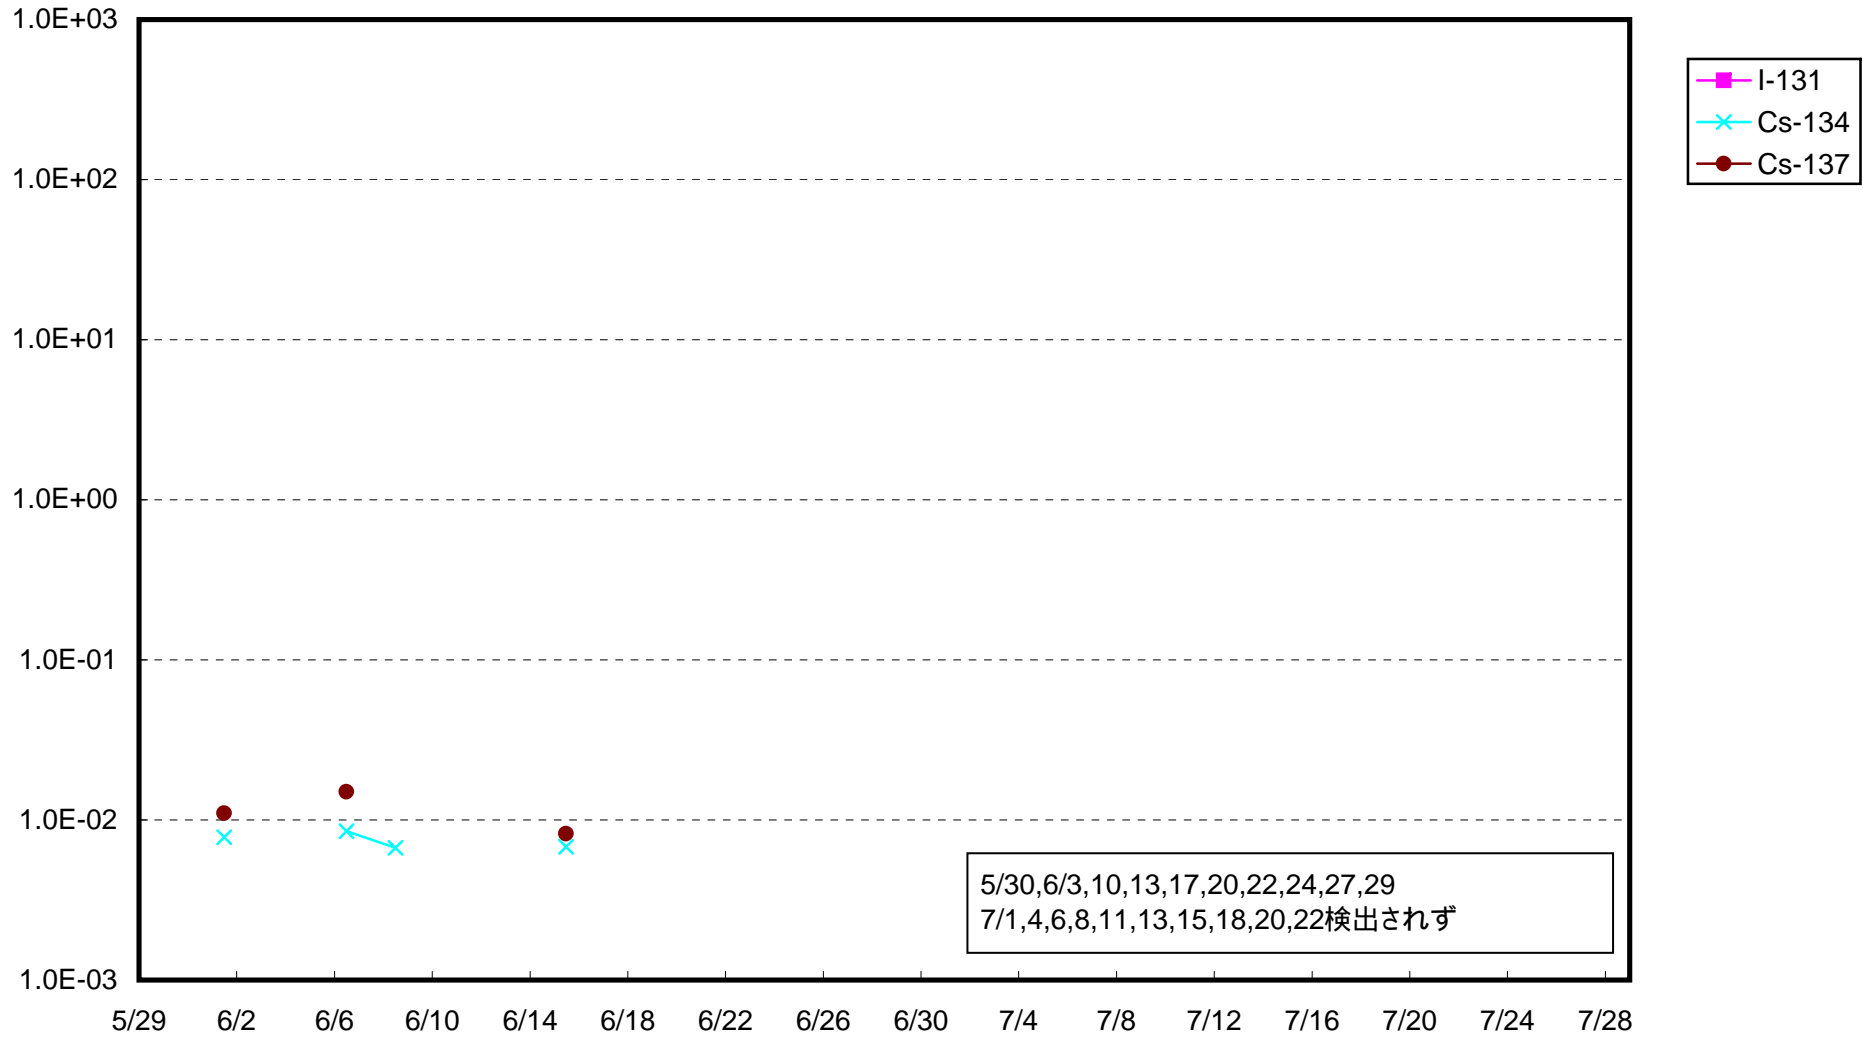

福島第一 1号機サブドレン放射能濃度 (Bq / cm³)

福島第一 2号機サブドレン放射能濃度 (Bq / cm³)

福島第一 3号機サブドレン放射能濃度 (Bq / cm³)

福島第一 4号機サブドレン放射能濃度 (Bq / cm³)

福島第一 5号機サブドレン放射能濃度 (Bq / cm³)

福島第一 6号機サブドレン放射能濃度 (Bq / cm³)

福島第一 構内深井戸放射能濃度 (Bq / cm³)