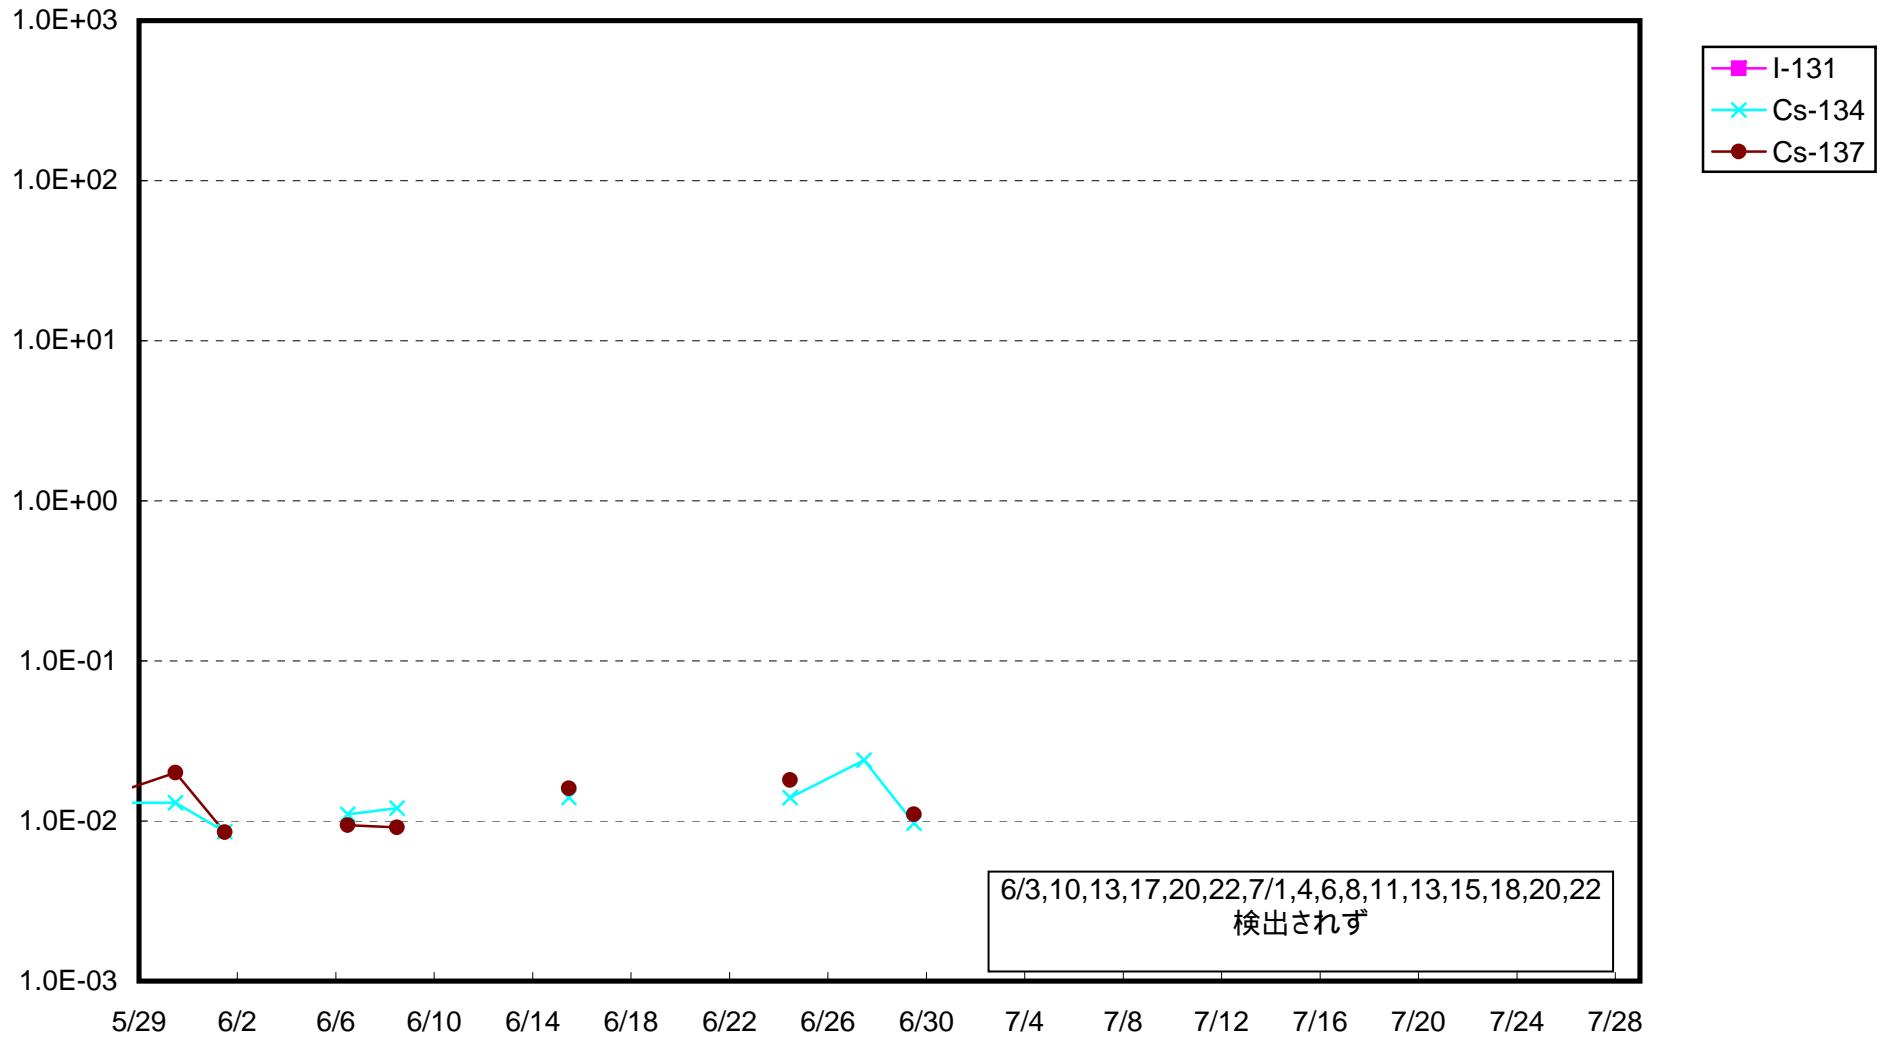

福島第一 1号機サブドレン放射能濃度 (Bq / cm³)

福島第一 2号機サブドレン放射能濃度 (Bq / cm³)

福島第一 3号機サブドレン放射能濃度 (Bq / cm³)

福島第一 4号機サブドレン放射能濃度 (Bq / cm³)

福島第一 5号機サブドレン放射能濃度 (Bq / cm³)

福島第一 6号機サブドレン放射能濃度 (Bq / cm³)

福島第一 構内深井戸放射能濃度 (Bq / cm³)