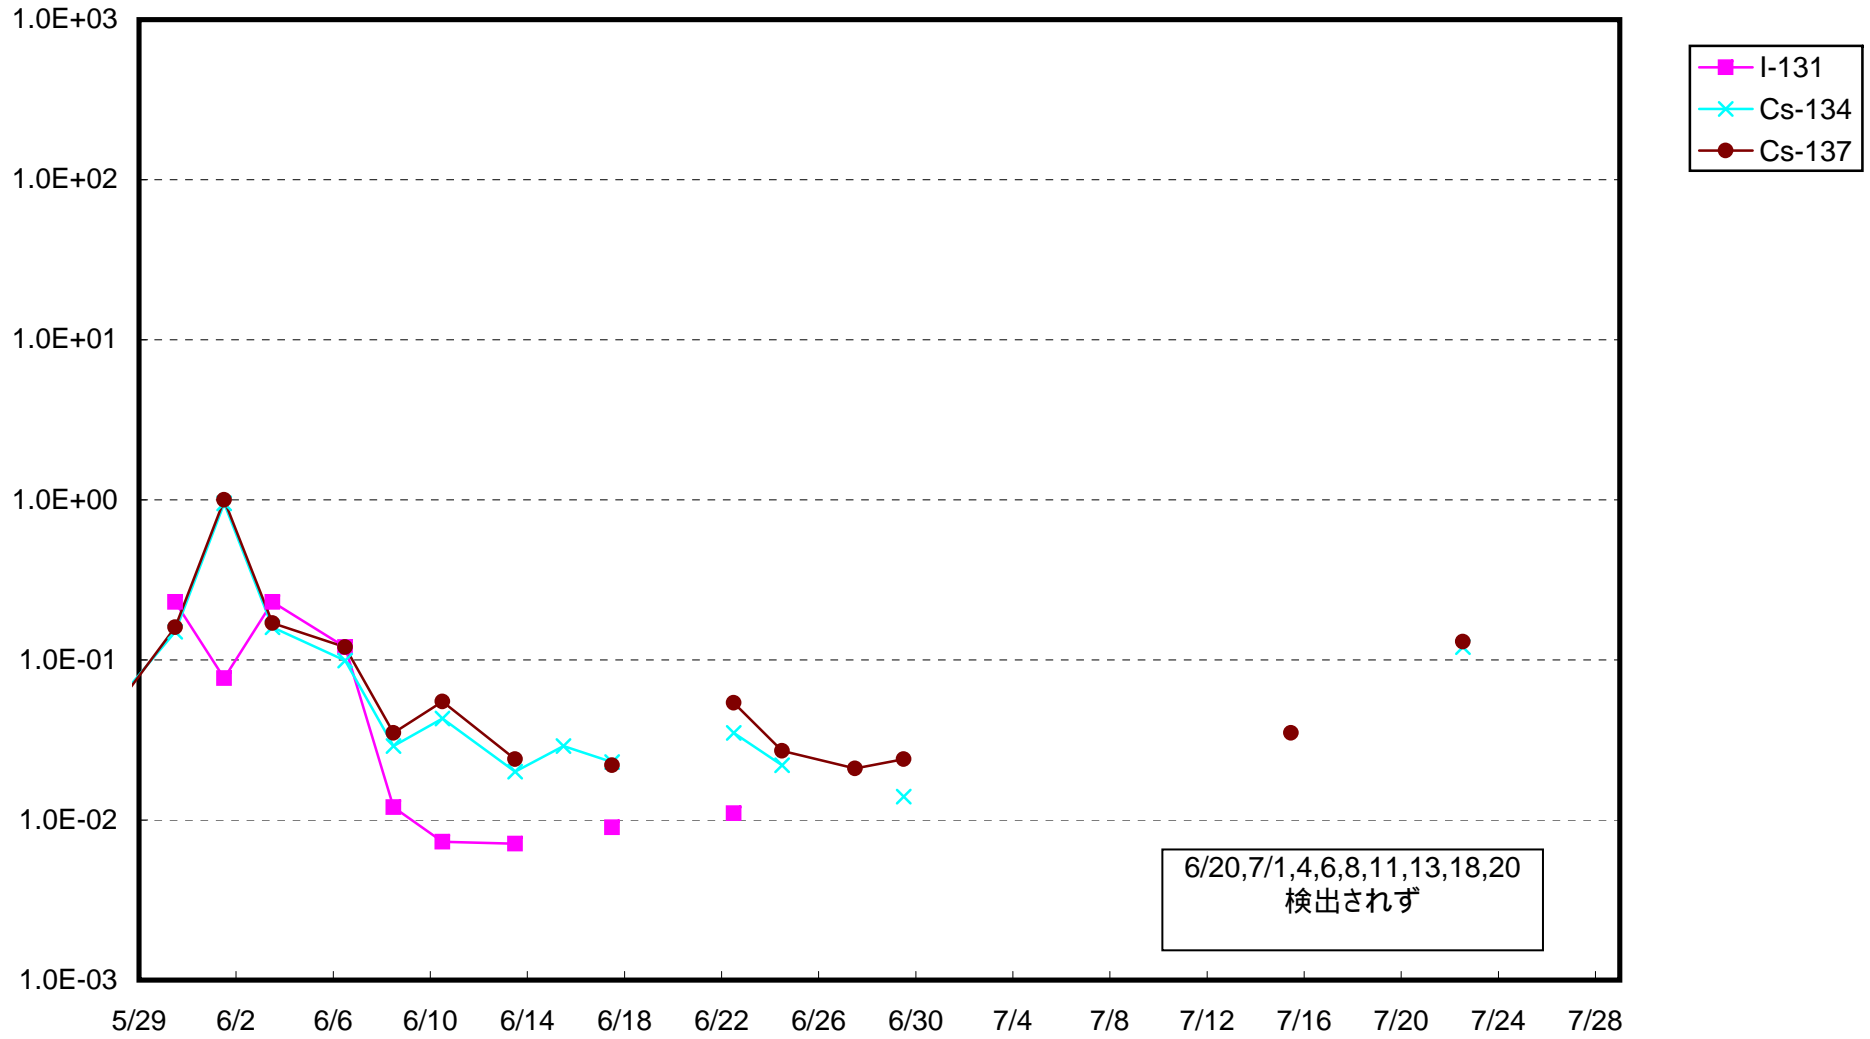

福島第一 1号機サブドレン放射能濃度 (Bq / cm³)

福島第一 2号機サブドレン放射能濃度 (Bq / cm³)

福島第一 3号機サブドレン放射能濃度 (Bq / cm³)

福島第一 4号機サブドレン放射能濃度 (Bq / cm³)

福島第一 5号機サブドレン放射能濃度 (Bq / cm³)

福島第一 6号機サブドレン放射能濃度 (Bq / cm³)

福島第一 構内深井戸放射能濃度 (Bq / cm³)