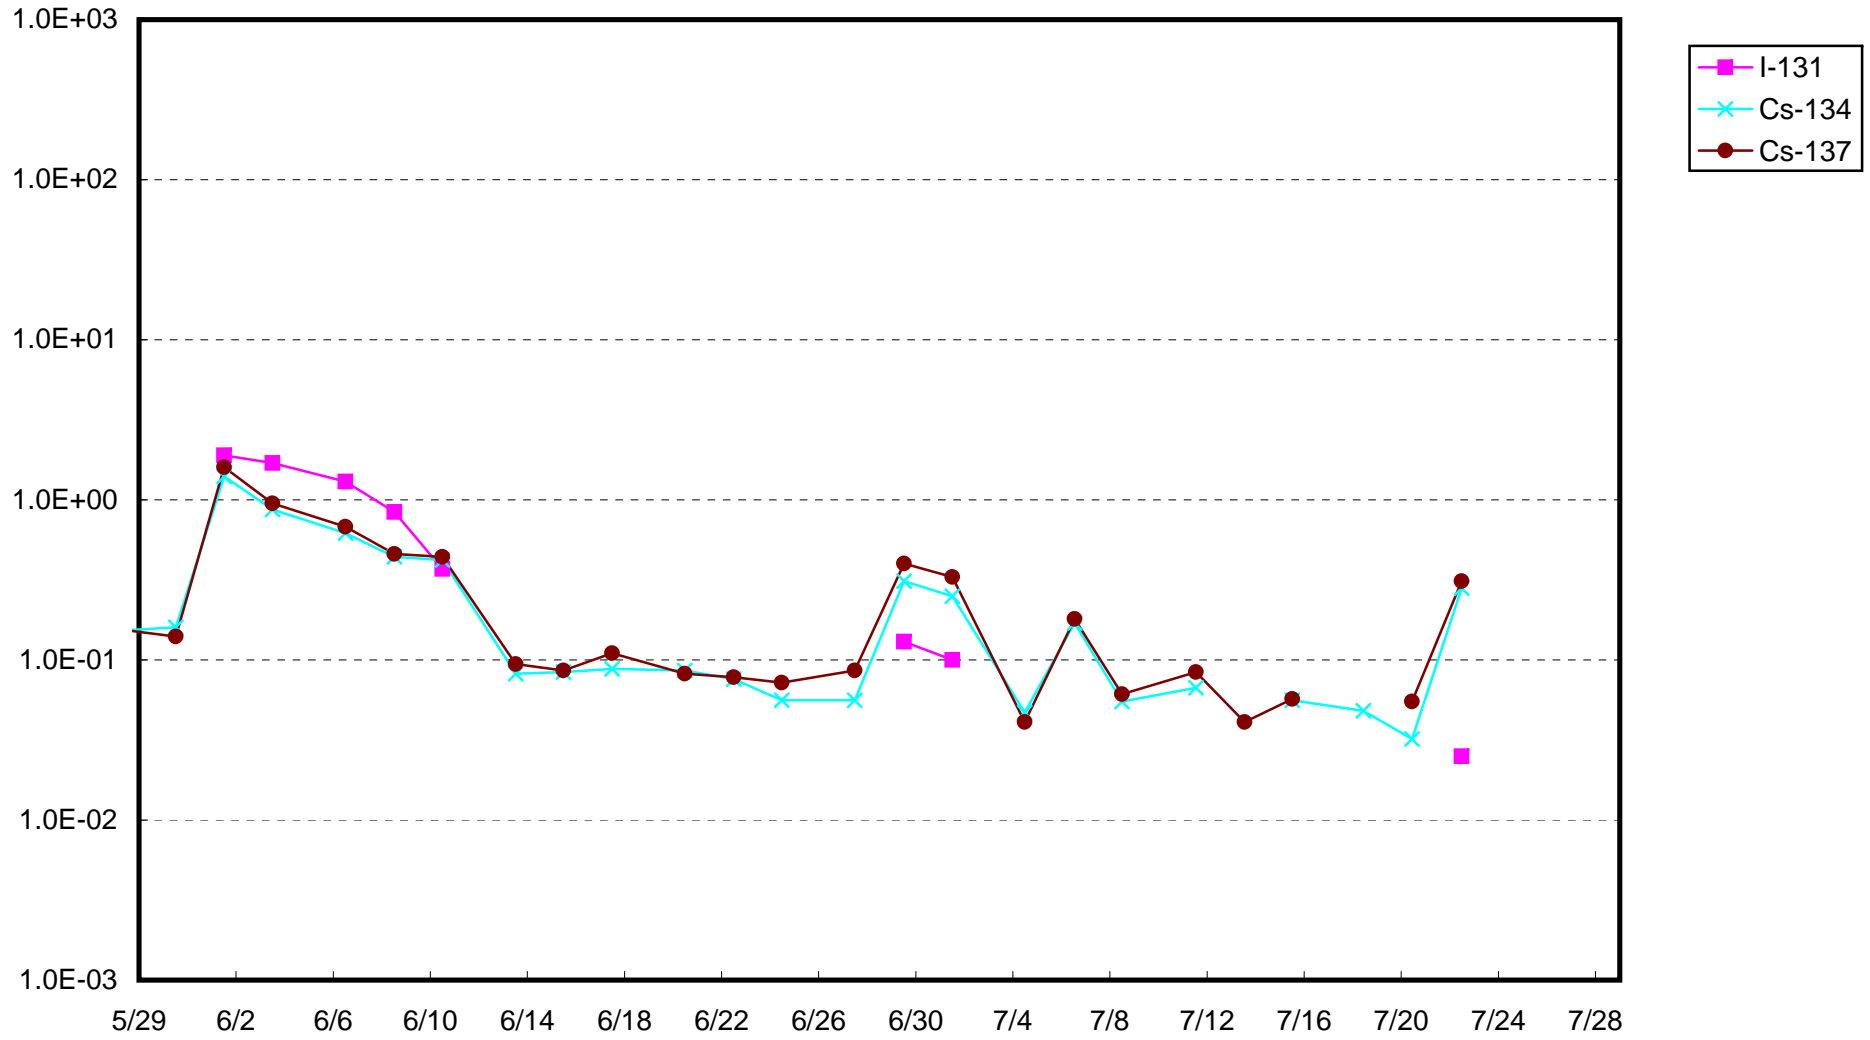

福島第一 1号機サブドレン放射能濃度 (Bq / cm³)

福島第一 2号機サブドレン放射能濃度 (Bq / cm³)

福島第一 3号機サブドレン放射能濃度 (Bq / cm³)

福島第一 4号機サブドレン放射能濃度 (Bq / cm³)

福島第一 5号機サブドレン放射能濃度 (Bq / cm³)

福島第一 6号機サブドレン放射能濃度 (Bq / cm³)

福島第一 構内深井戸放射能濃度 (Bq / cm³)