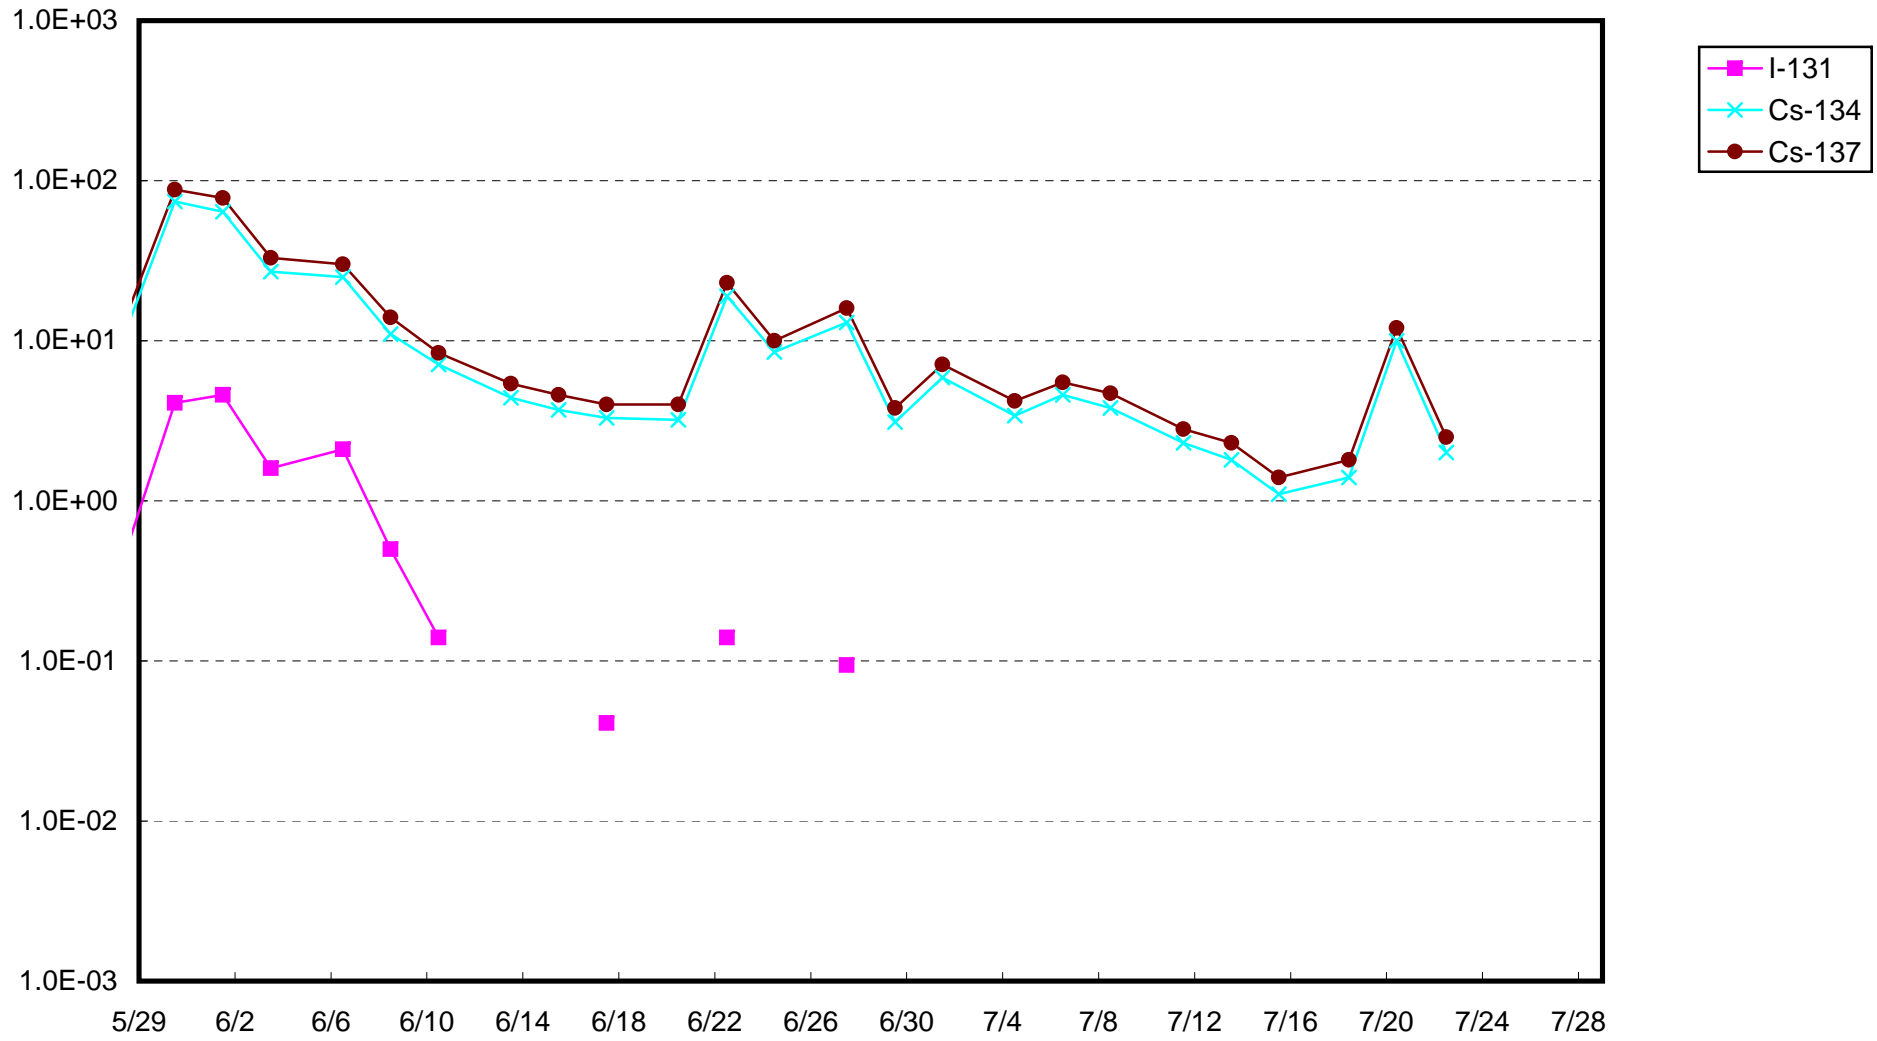

福島第一 1号機サブドレン放射能濃度 (Bq / cm³)

福島第一 2号機サブドレン放射能濃度 (Bq / cm³)

福島第一 3号機サブドレン放射能濃度 (Bq / cm³)

福島第一 4号機サブドレン放射能濃度 (Bq / cm³)

福島第一 5号機サブドレン放射能濃度 (Bq / cm³)

福島第一 6号機サブドレン放射能濃度 (Bq / cm³)

福島第一 構内深井戸放射能濃度 (Bq / cm³)