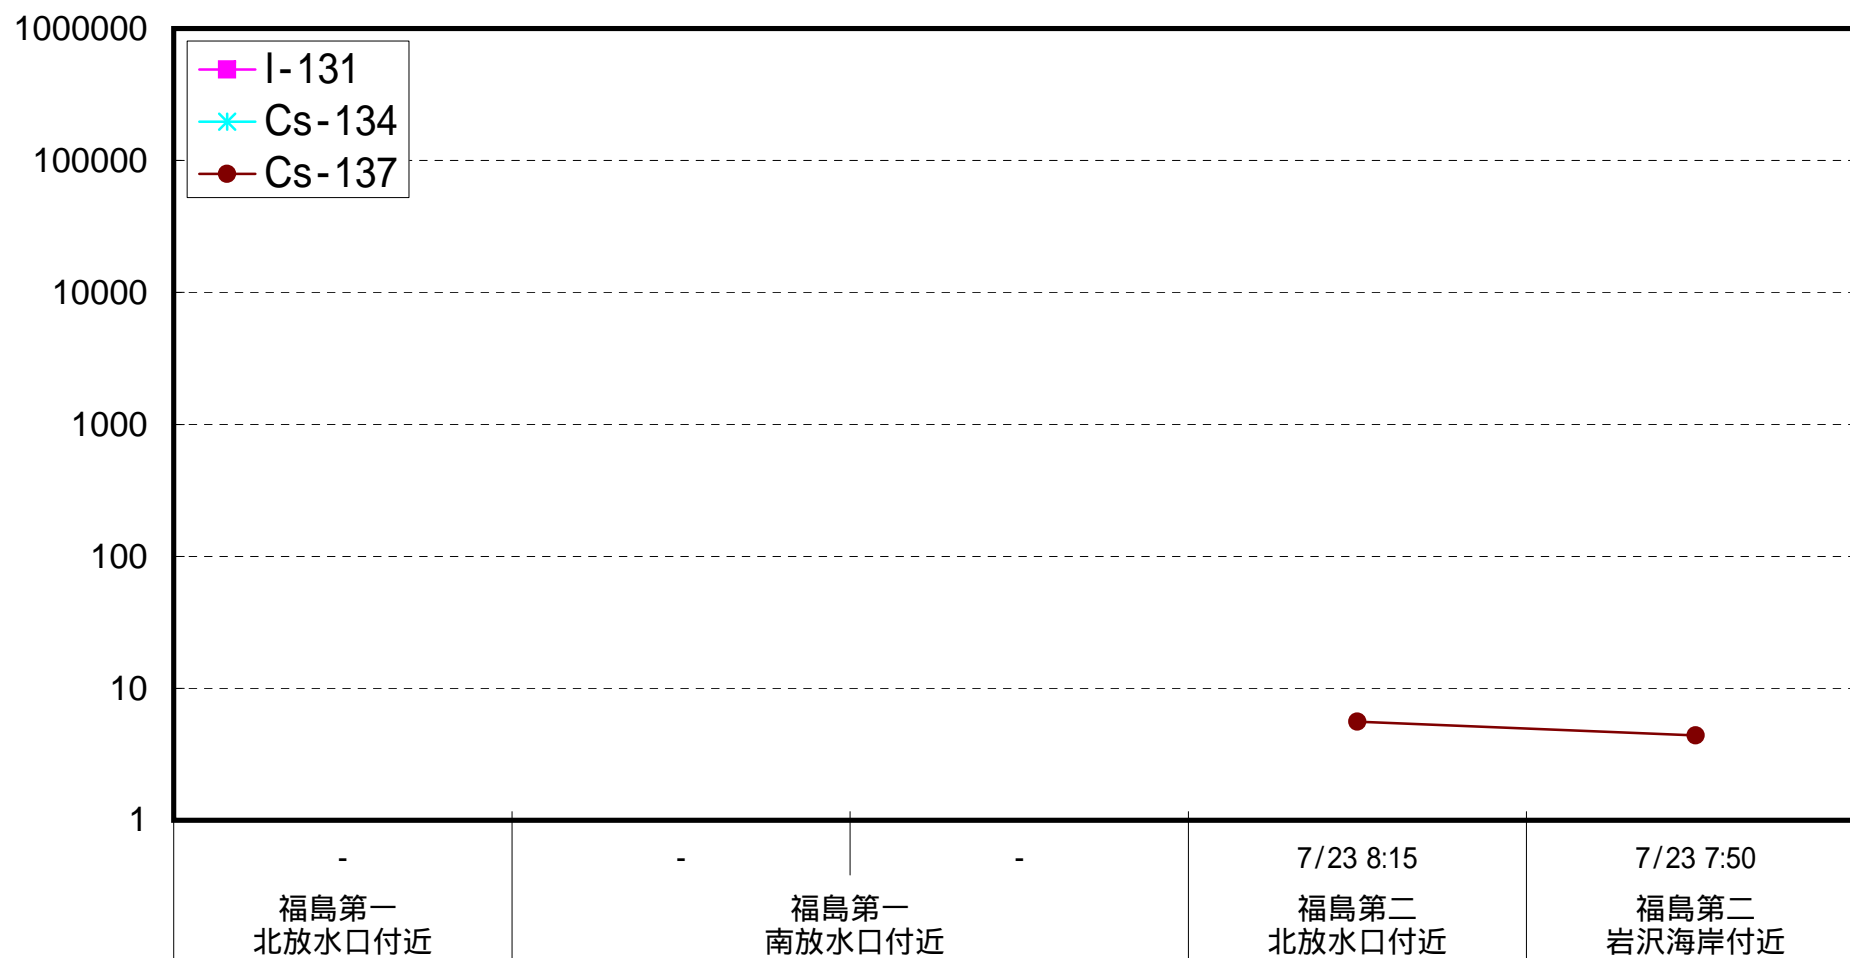

海水放射能濃度 (Bq / L)

福島第二 北側放水口付近 海水放射能濃度 (Bq / L)

福島第二 岩沢海岸付近 海水放射能濃度 (Bq / L)