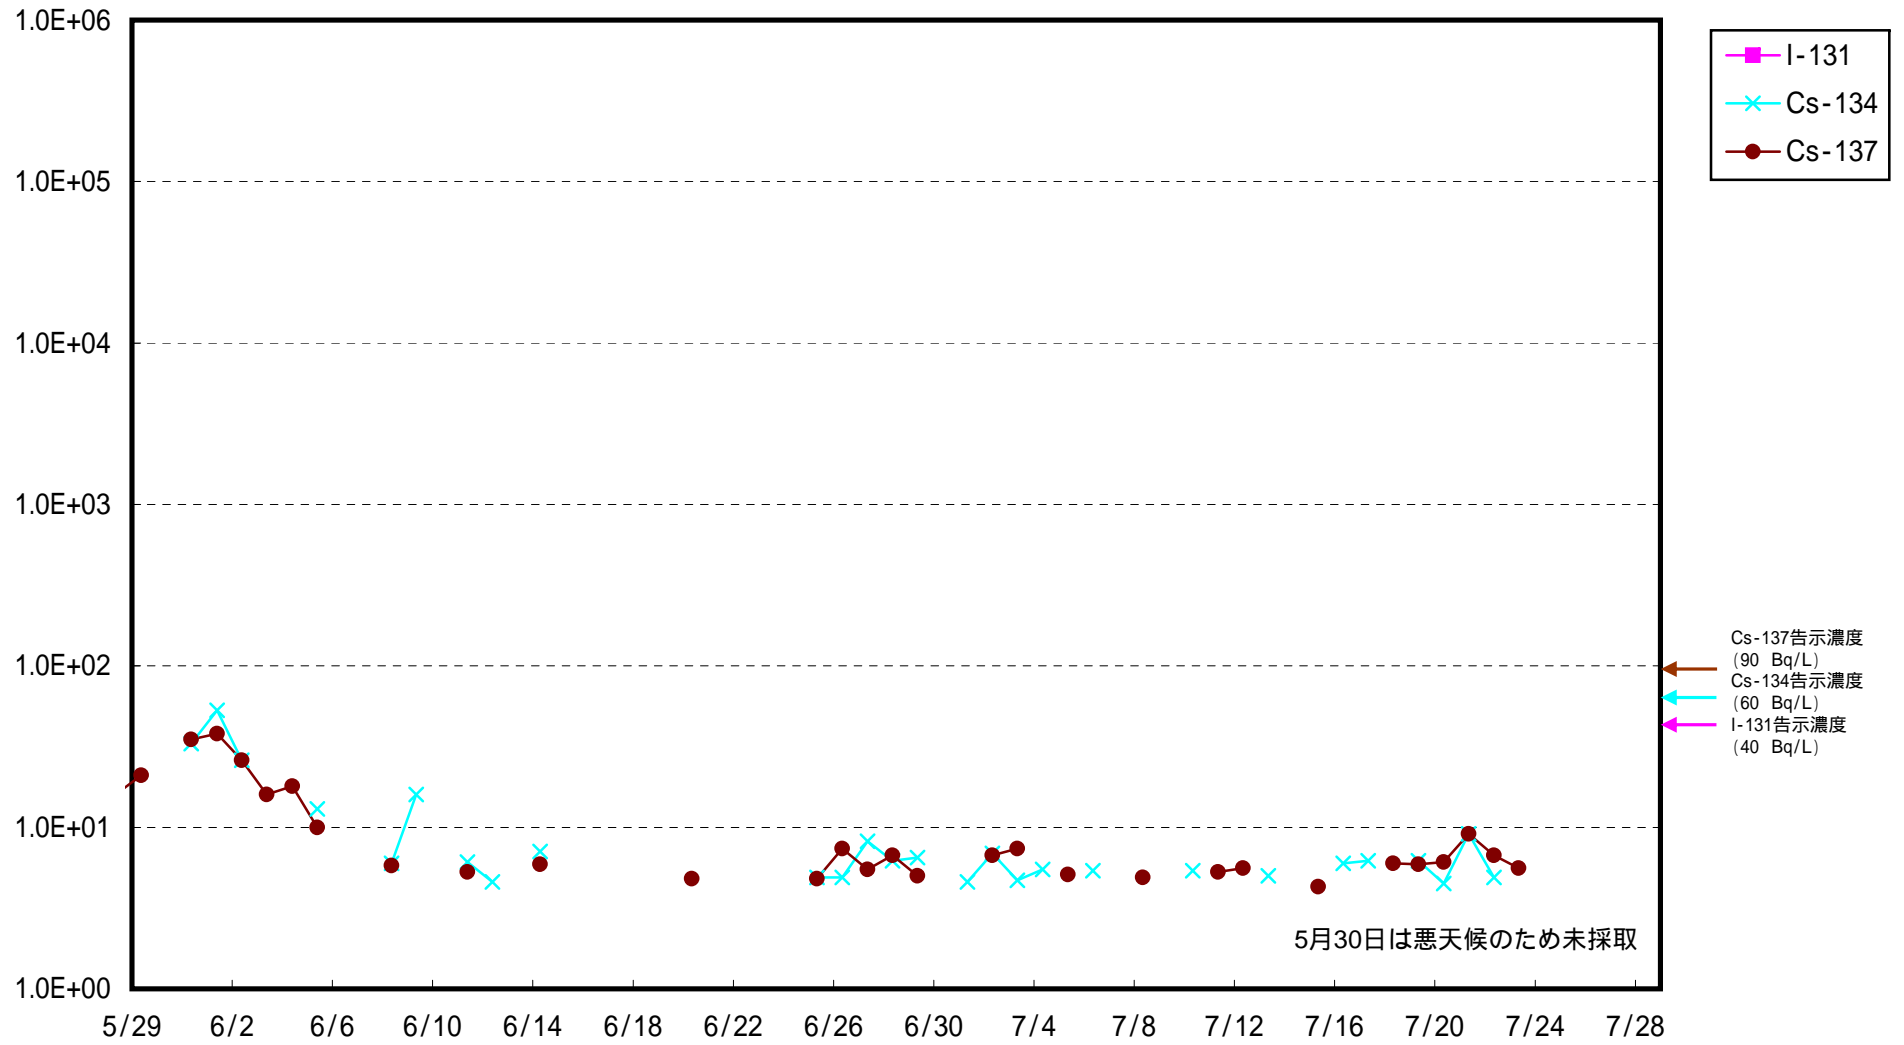

海水放射能濃度 (Bq / L)

福島第二 北側放水口付近 海水放射能濃度 (Bq / L)

福島第二 岩沢海岸付近 海水放射能濃度 (Bq / L)