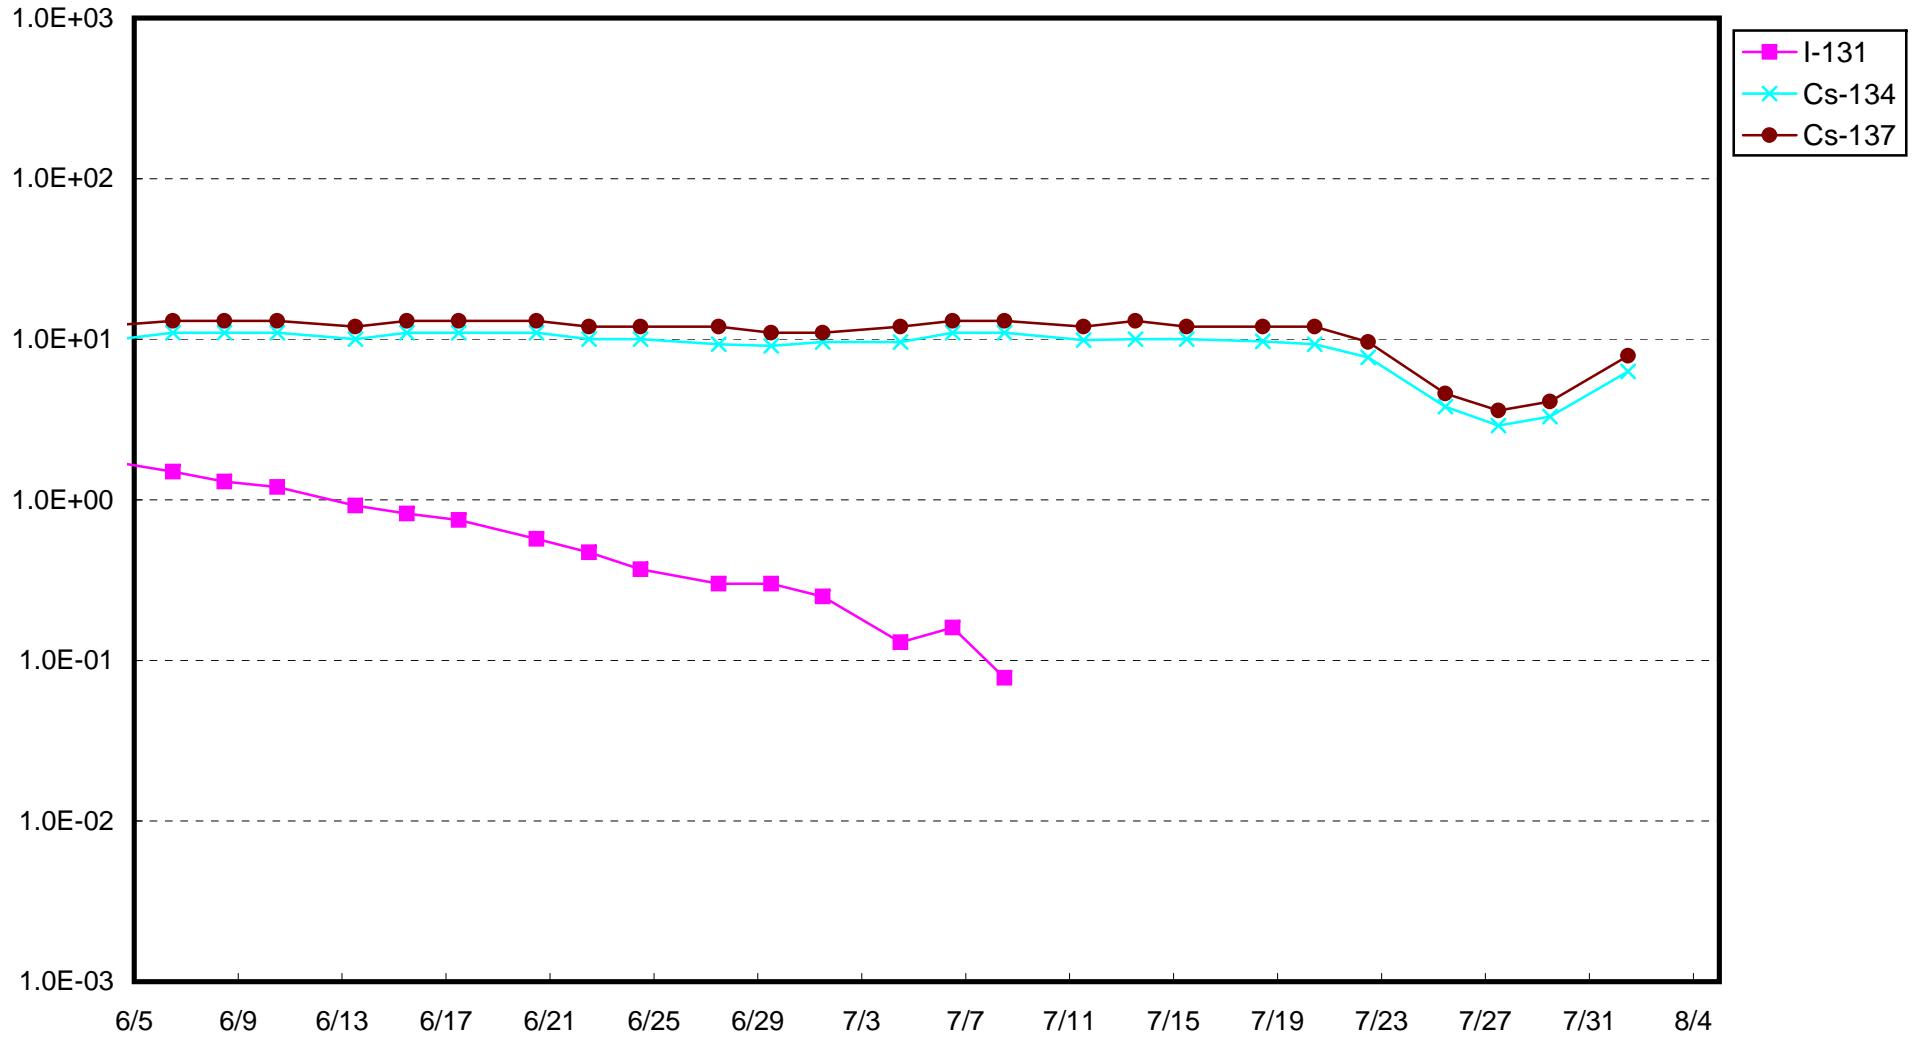

福島第一 1号機サブドレン放射能濃度 (Bq / cm<sup>3</sup>)

福島第一 2号機サブドレン放射能濃度 (Bq / cm<sup>3</sup>)

福島第一 3号機サブドレン放射能濃度 (Bq / cm<sup>3</sup>)

福島第一 4号機サブドレン放射能濃度 (Bq / cm<sup>3</sup>)

福島第一 5号機サブドレン放射能濃度 (Bq / cm<sup>3</sup>)

福島第一 6号機サブドレン放射能濃度 (Bq / cm<sup>3</sup>)