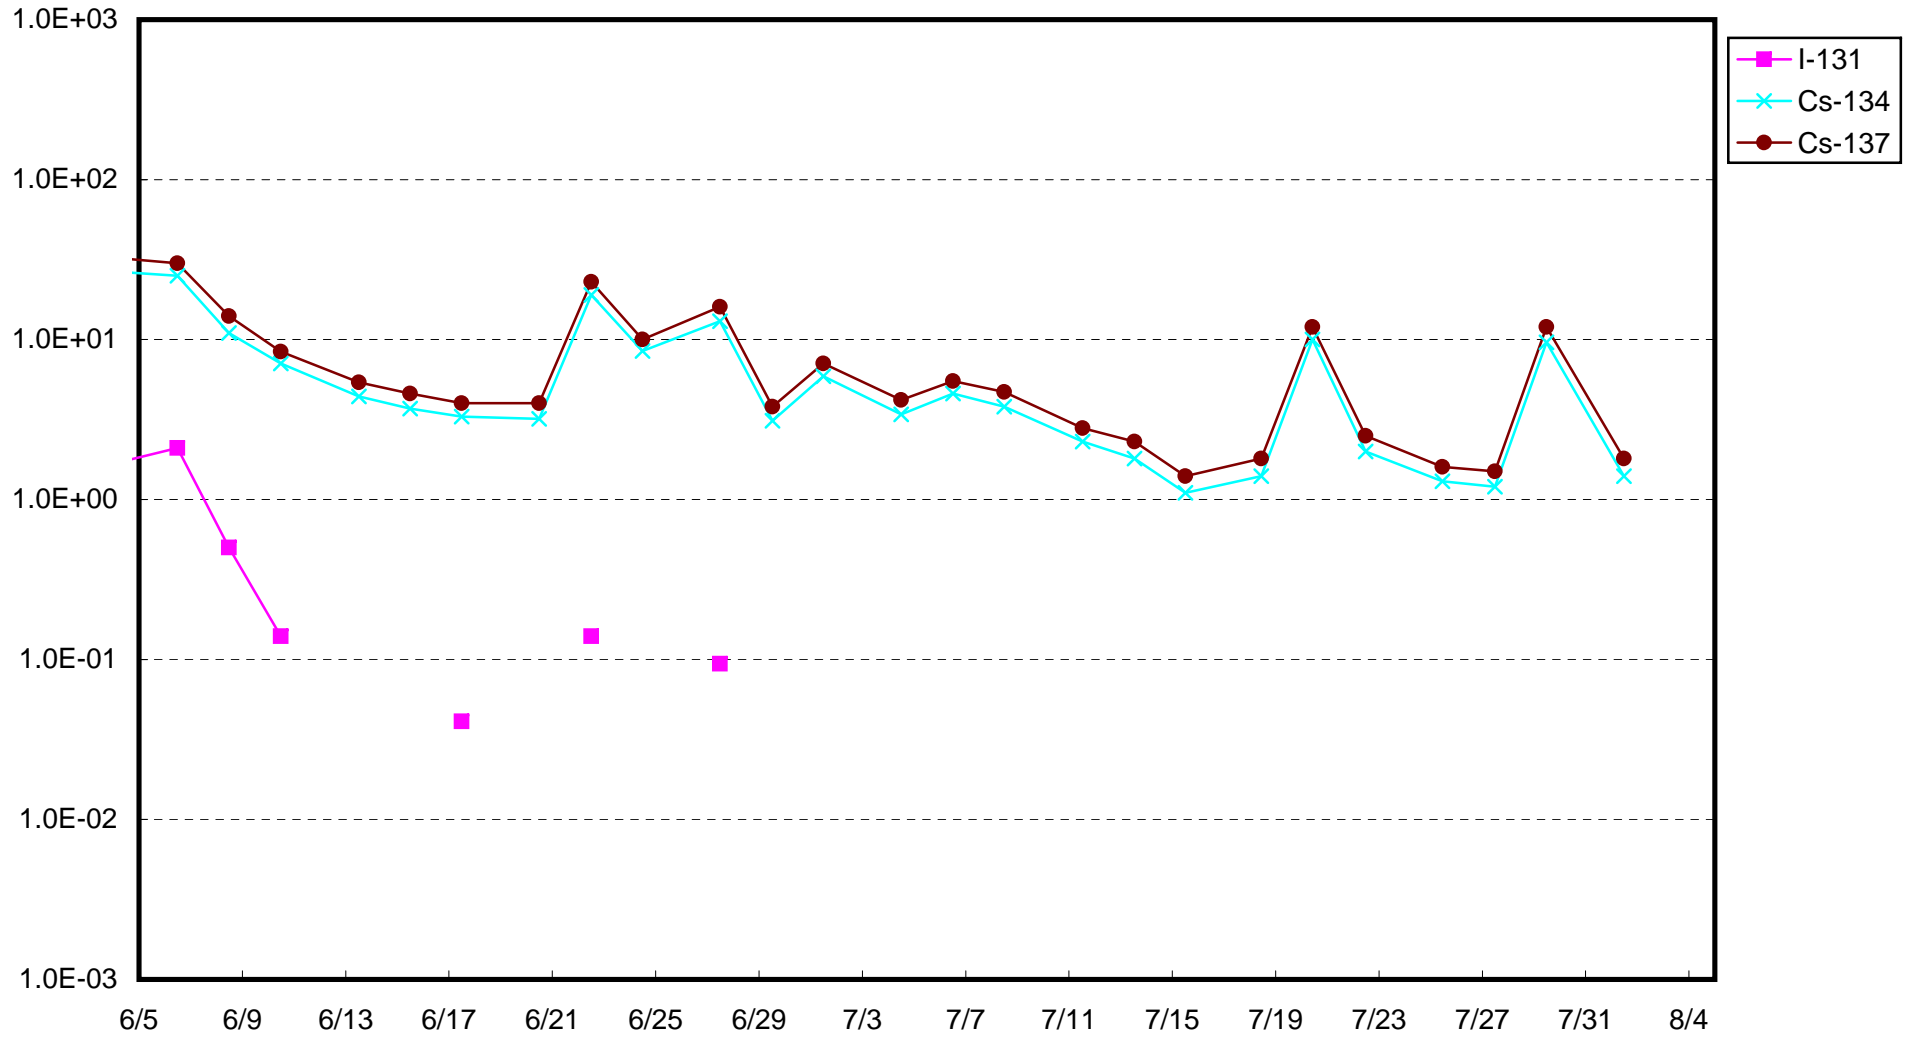

福島第一 1号機サブドレン放射能濃度 (Bq / cm<sup>3</sup>)

福島第一 2号機サブドレン放射能濃度 (Bq / cm<sup>3</sup>)

福島第一 3号機サブドレン放射能濃度 (Bq / cm<sup>3</sup>)

福島第一 4号機サブドレン放射能濃度 (Bq / cm<sup>3</sup>)

福島第一 5号機サブドレン放射能濃度 (Bq / cm<sup>3</sup>)

福島第一 6号機サブドレン放射能濃度 (Bq / cm<sup>3</sup>)