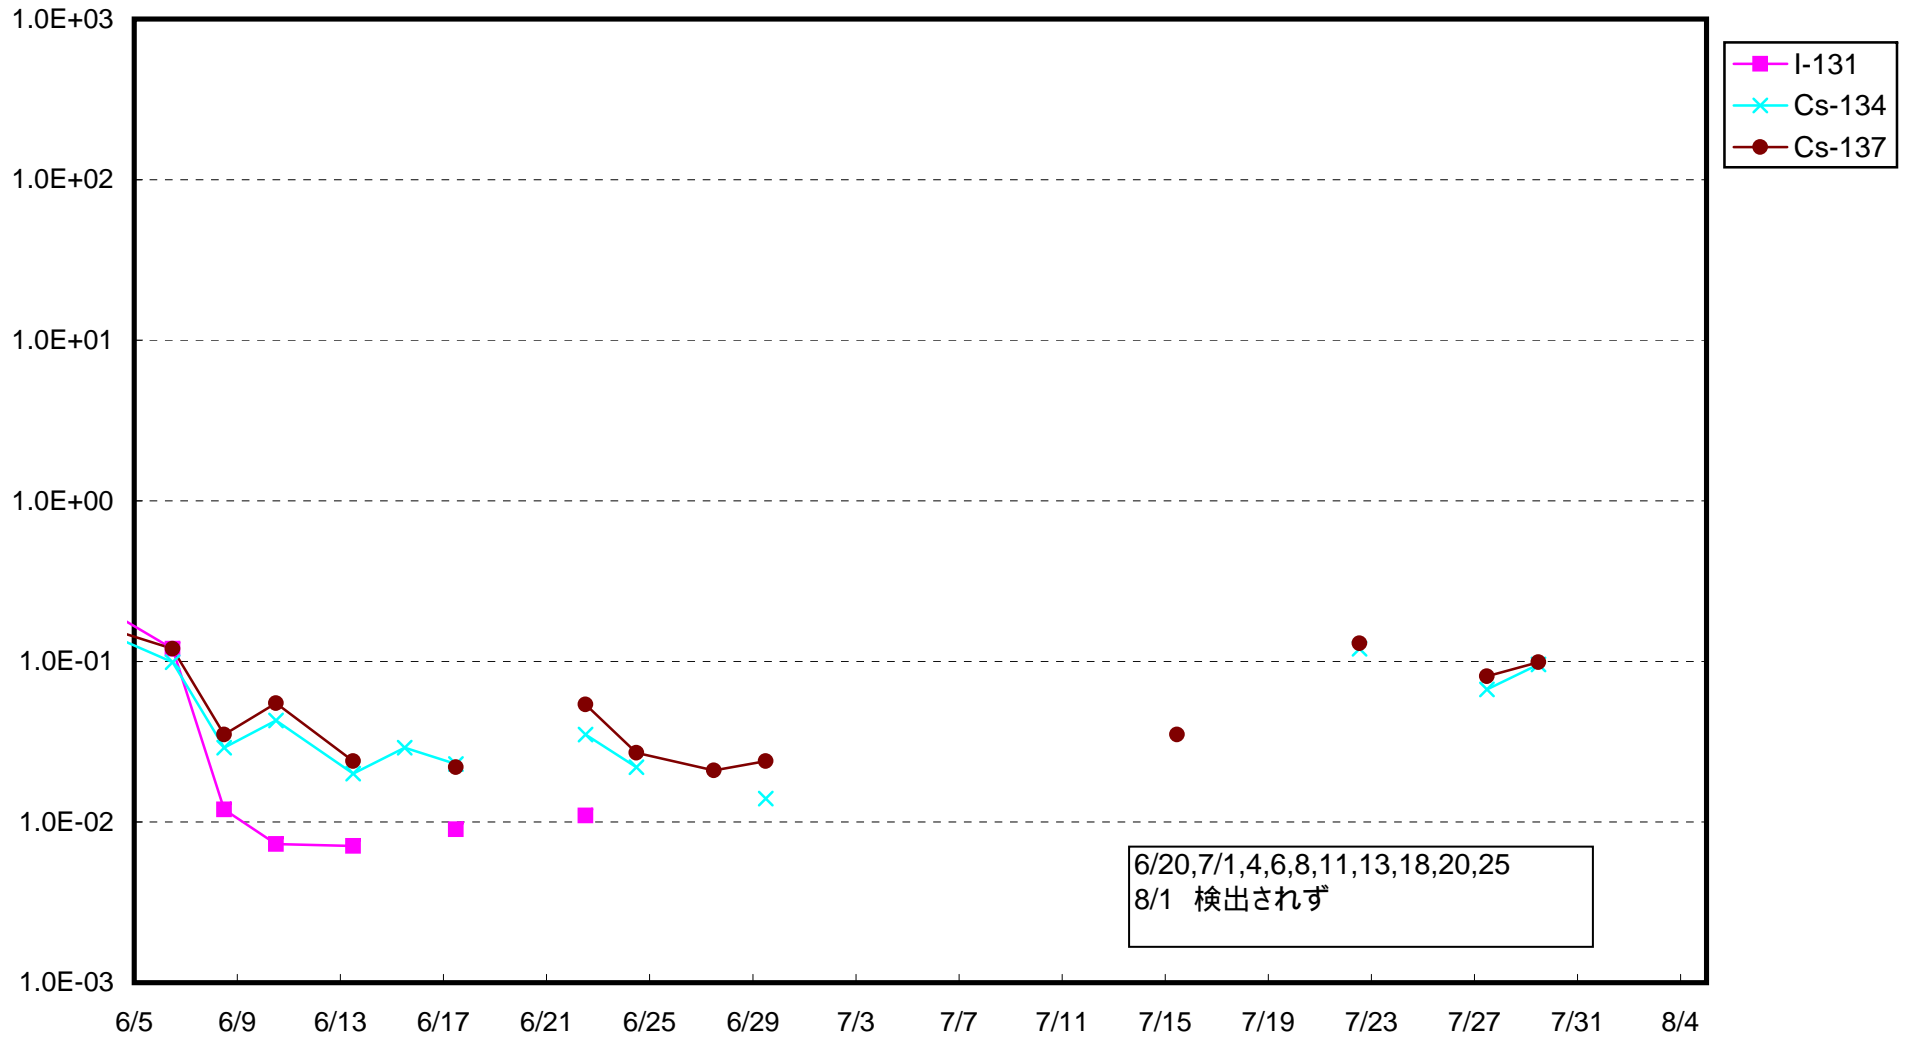

福島第一 1号機サブドレン放射能濃度 (Bq / cm<sup>3</sup>)

福島第一 2号機サブドレン放射能濃度 (Bq / cm<sup>3</sup>)

福島第一 3号機サブドレン放射能濃度 (Bq / cm<sup>3</sup>)

福島第一 4号機サブドレン放射能濃度 (Bq / cm<sup>3</sup>)

福島第一 5号機サブドレン放射能濃度 (Bq / cm<sup>3</sup>)

福島第一 6号機サブドレン放射能濃度 (Bq / cm<sup>3</sup>)