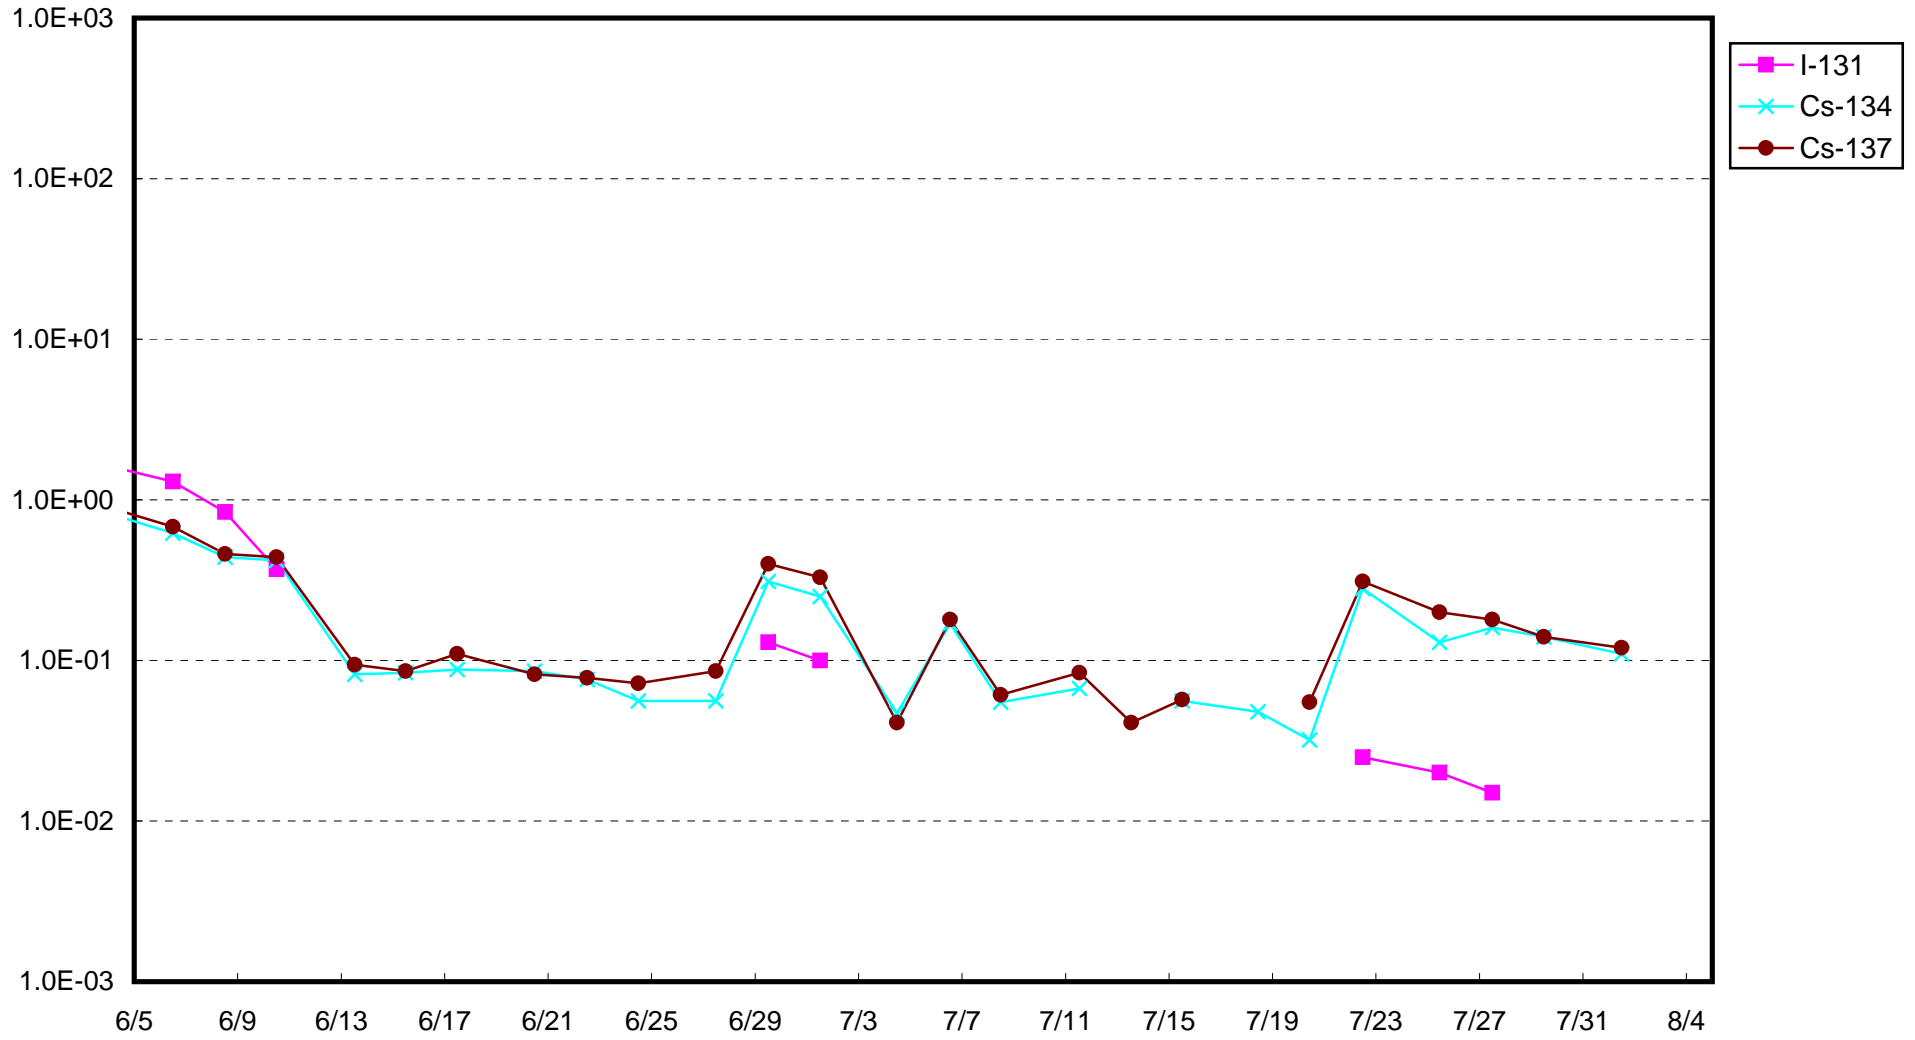

福島第一 1号機サブドレン放射能濃度 (Bq / cm<sup>3</sup>)

福島第一 2号機サブドレン放射能濃度 (Bq / cm<sup>3</sup>)

福島第一 3号機サブドレン放射能濃度 (Bq / cm<sup>3</sup>)

福島第一 4号機サブドレン放射能濃度 (Bq / cm<sup>3</sup>)

福島第一 5号機サブドレン放射能濃度 (Bq / cm<sup>3</sup>)

福島第一 6号機サブドレン放射能濃度 (Bq / cm<sup>3</sup>)