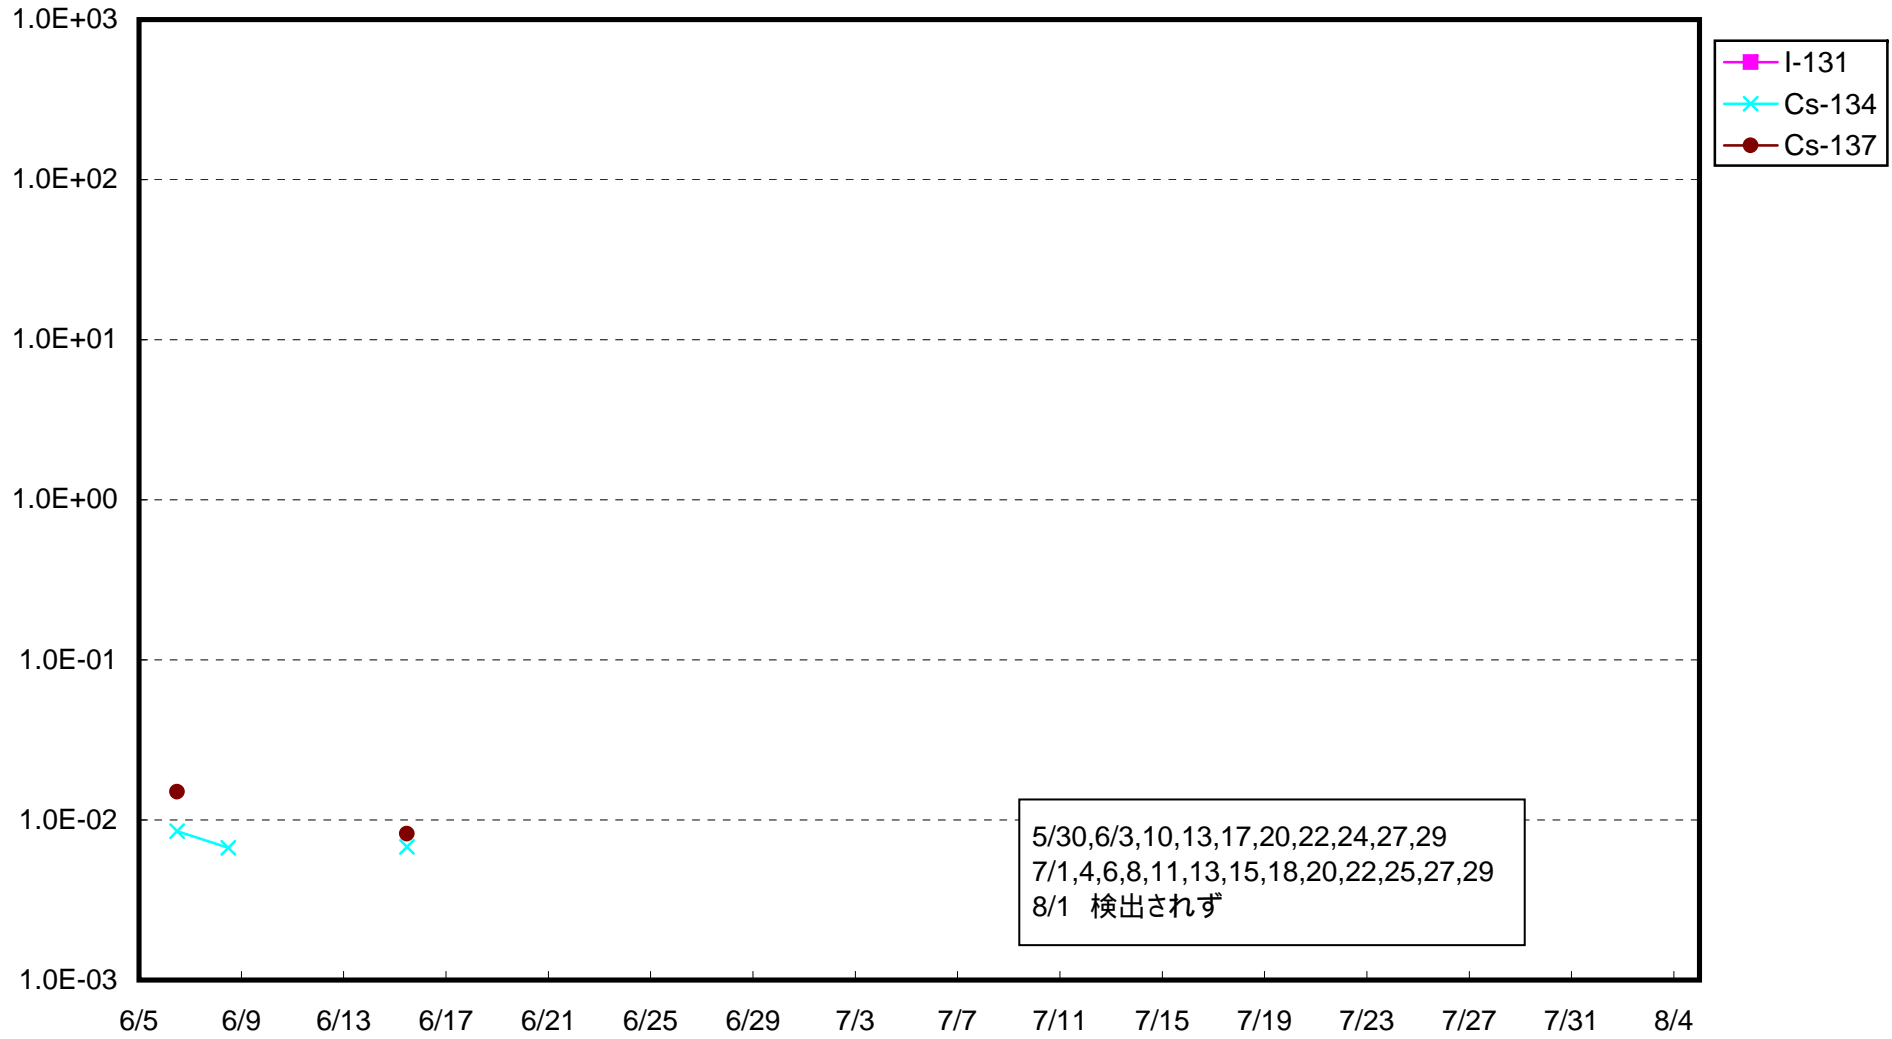

福島第一 1号機サブドレン放射能濃度 (Bq / cm<sup>3</sup>)

福島第一 2号機サブドレン放射能濃度 (Bq / cm<sup>3</sup>)

福島第一 3号機サブドレン放射能濃度 (Bq / cm<sup>3</sup>)

福島第一 4号機サブドレン放射能濃度 (Bq / cm<sup>3</sup>)

福島第一 5号機サブドレン放射能濃度 (Bq / cm<sup>3</sup>)

福島第一 6号機サブドレン放射能濃度 (Bq / cm<sup>3</sup>)