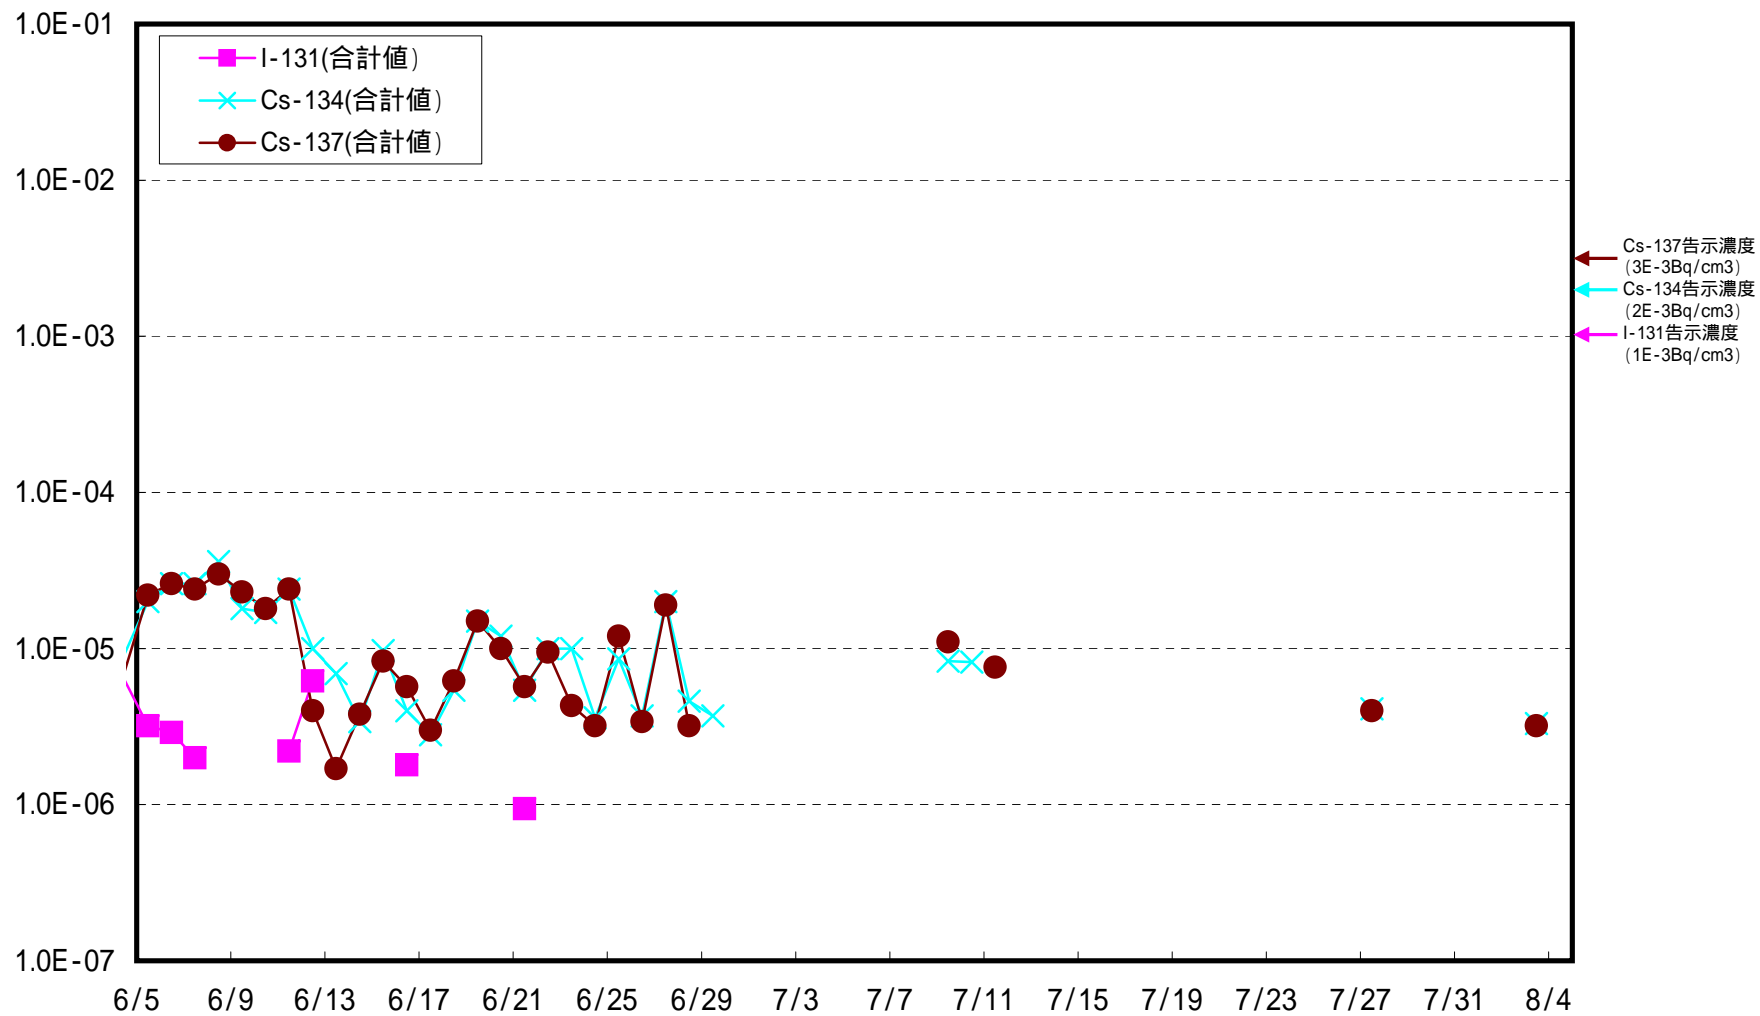

福島第一 西門 ダスト核種分析結果(Bq/cm<sup>3</sup>)

福島第一 1号機北側法面上 ダスト核種分析結果

福島第一 1,2号機西側法面上 ダスト核種分析結果

福島第一 3, 4号機西側法面上 ダスト核種分析結果