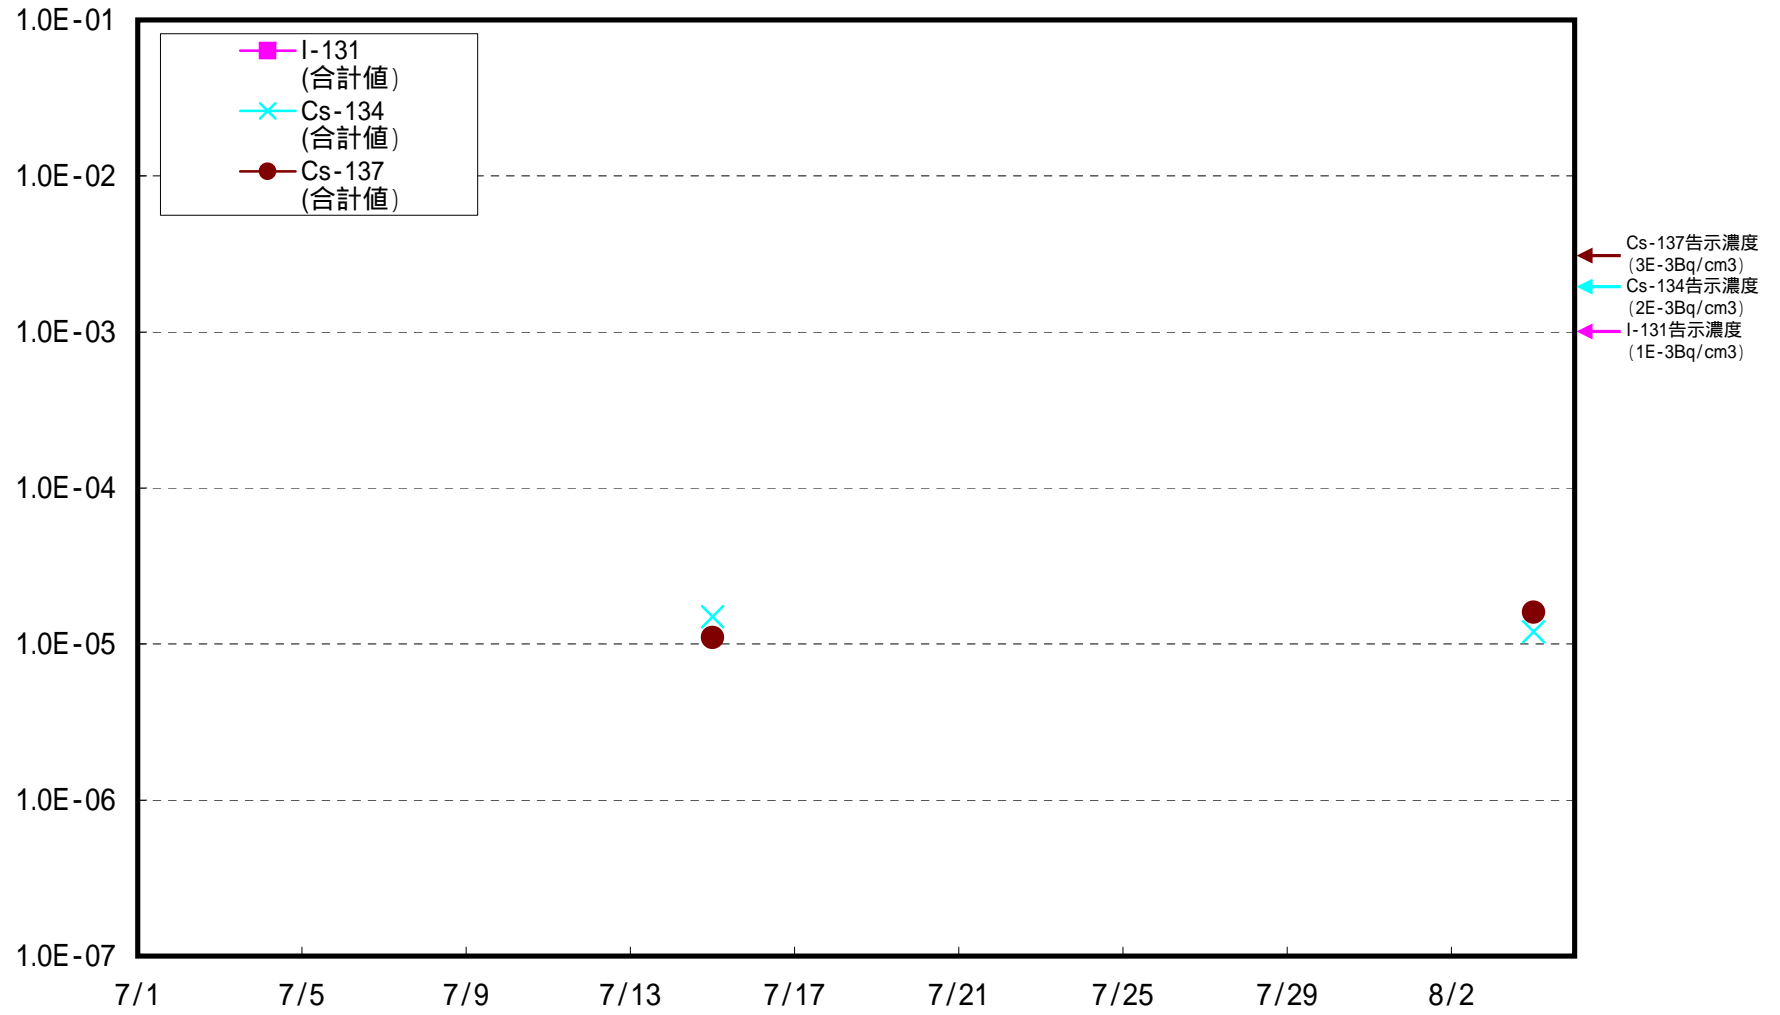

福島第一 西門 ダスト核種分析結果(Bq/cm<sup>3</sup>)

福島第一 1号機北側法面上 ダスト核種分析結果

福島第一 1,2号機西側法面上 ダスト核種分析結果

福島第一 3, 4号機西側法面上 ダスト核種分析結果