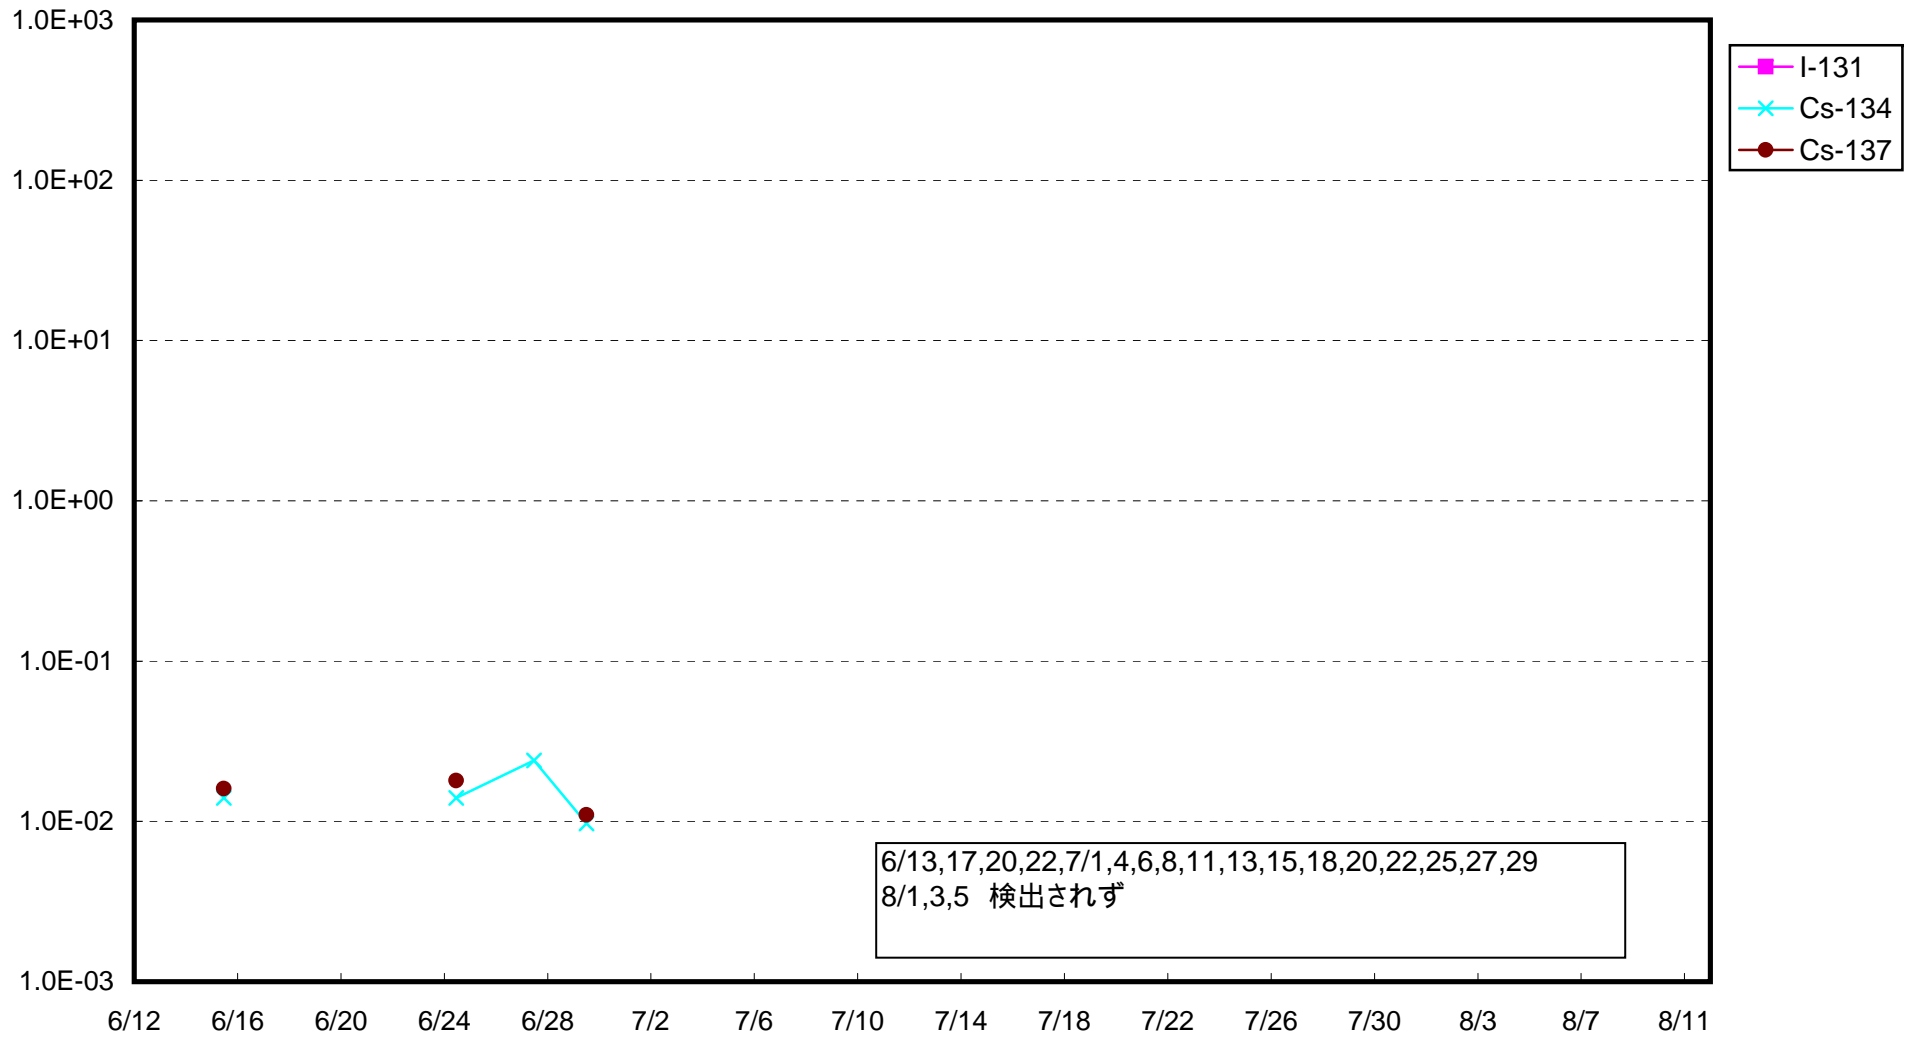

福島第一 1号機サブドレン放射能濃度 (Bq / cm³)

福島第一 2号機サブドレン放射能濃度 (Bq / cm³)

福島第一 3号機サブドレン放射能濃度 (Bq / cm³)

福島第一 4号機サブドレン放射能濃度 (Bq / cm³)

福島第一 5号機サブドレン放射能濃度 (Bq / cm³)

福島第一 6号機サブドレン放射能濃度 (Bq / cm³)

福島第一 構内深井戸放射能濃度 (Bq / cm³)