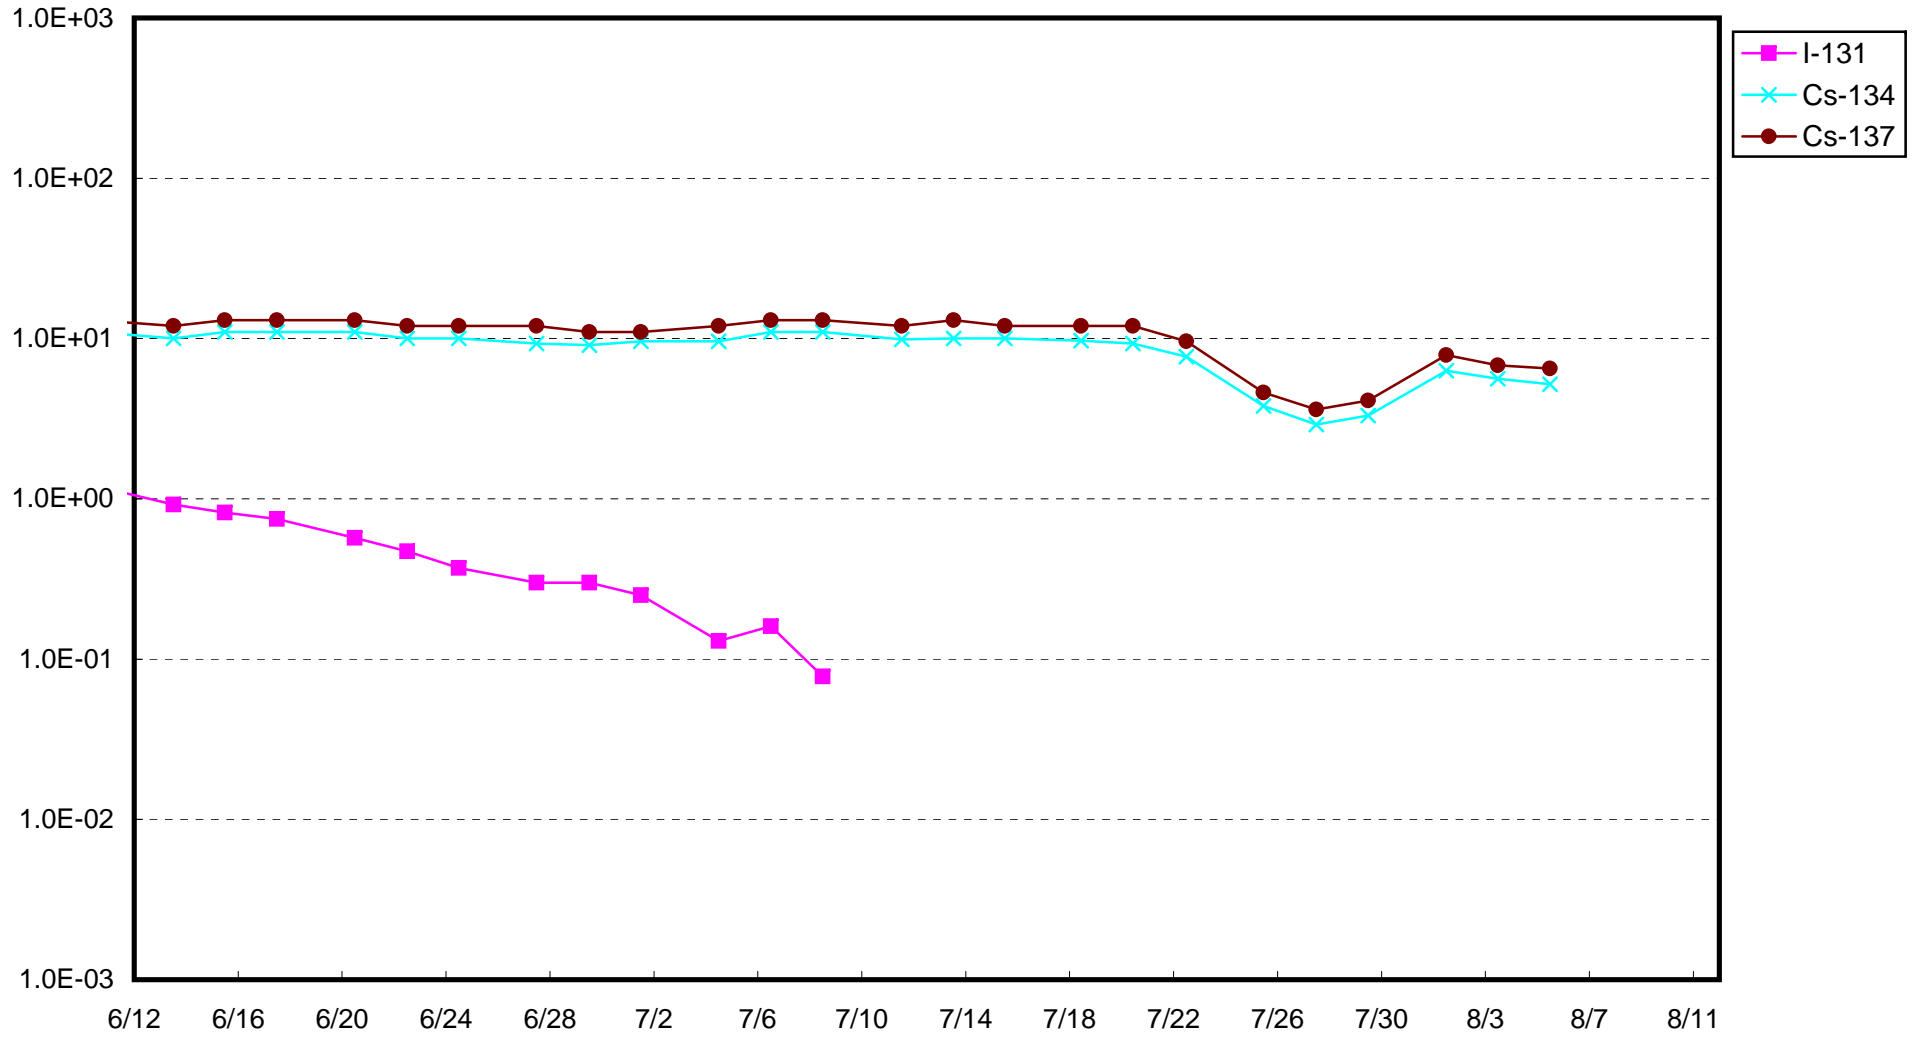

福島第一 1号機サブドレン放射能濃度 (Bq / cm³)

福島第一 2号機サブドレン放射能濃度 (Bq / cm³)

福島第一 3号機サブドレン放射能濃度 (Bq / cm³)

福島第一 4号機サブドレン放射能濃度 (Bq / cm³)

福島第一 5号機サブドレン放射能濃度 (Bq / cm³)

福島第一 6号機サブドレン放射能濃度 (Bq / cm³)

福島第一 構内深井戸放射能濃度 (Bq / cm³)