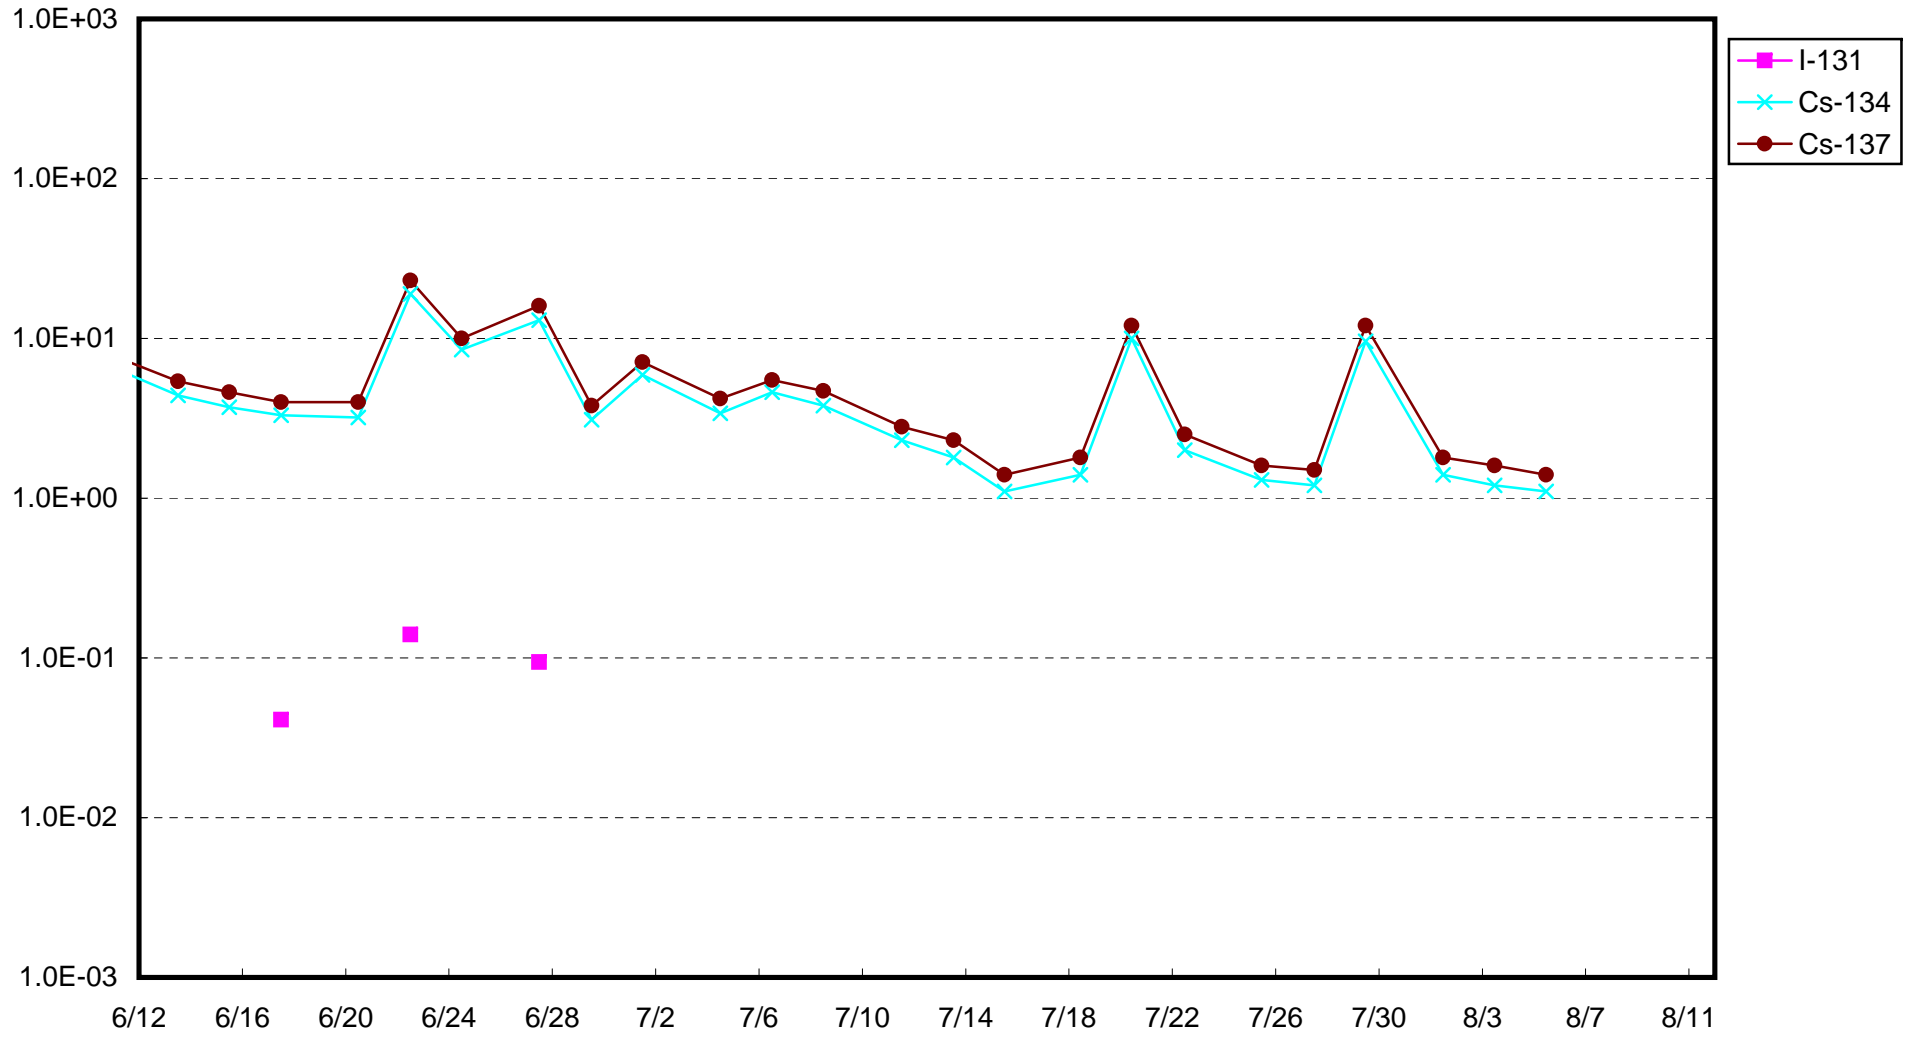

福島第一 1号機サブドレン放射能濃度 (Bq / cm³)

福島第一 2号機サブドレン放射能濃度 (Bq / cm³)

福島第一 3号機サブドレン放射能濃度 (Bq / cm³)

福島第一 4号機サブドレン放射能濃度 (Bq / cm³)

福島第一 5号機サブドレン放射能濃度 (Bq / cm³)

福島第一 6号機サブドレン放射能濃度 (Bq / cm³)

福島第一 構内深井戸放射能濃度 (Bq / cm³)