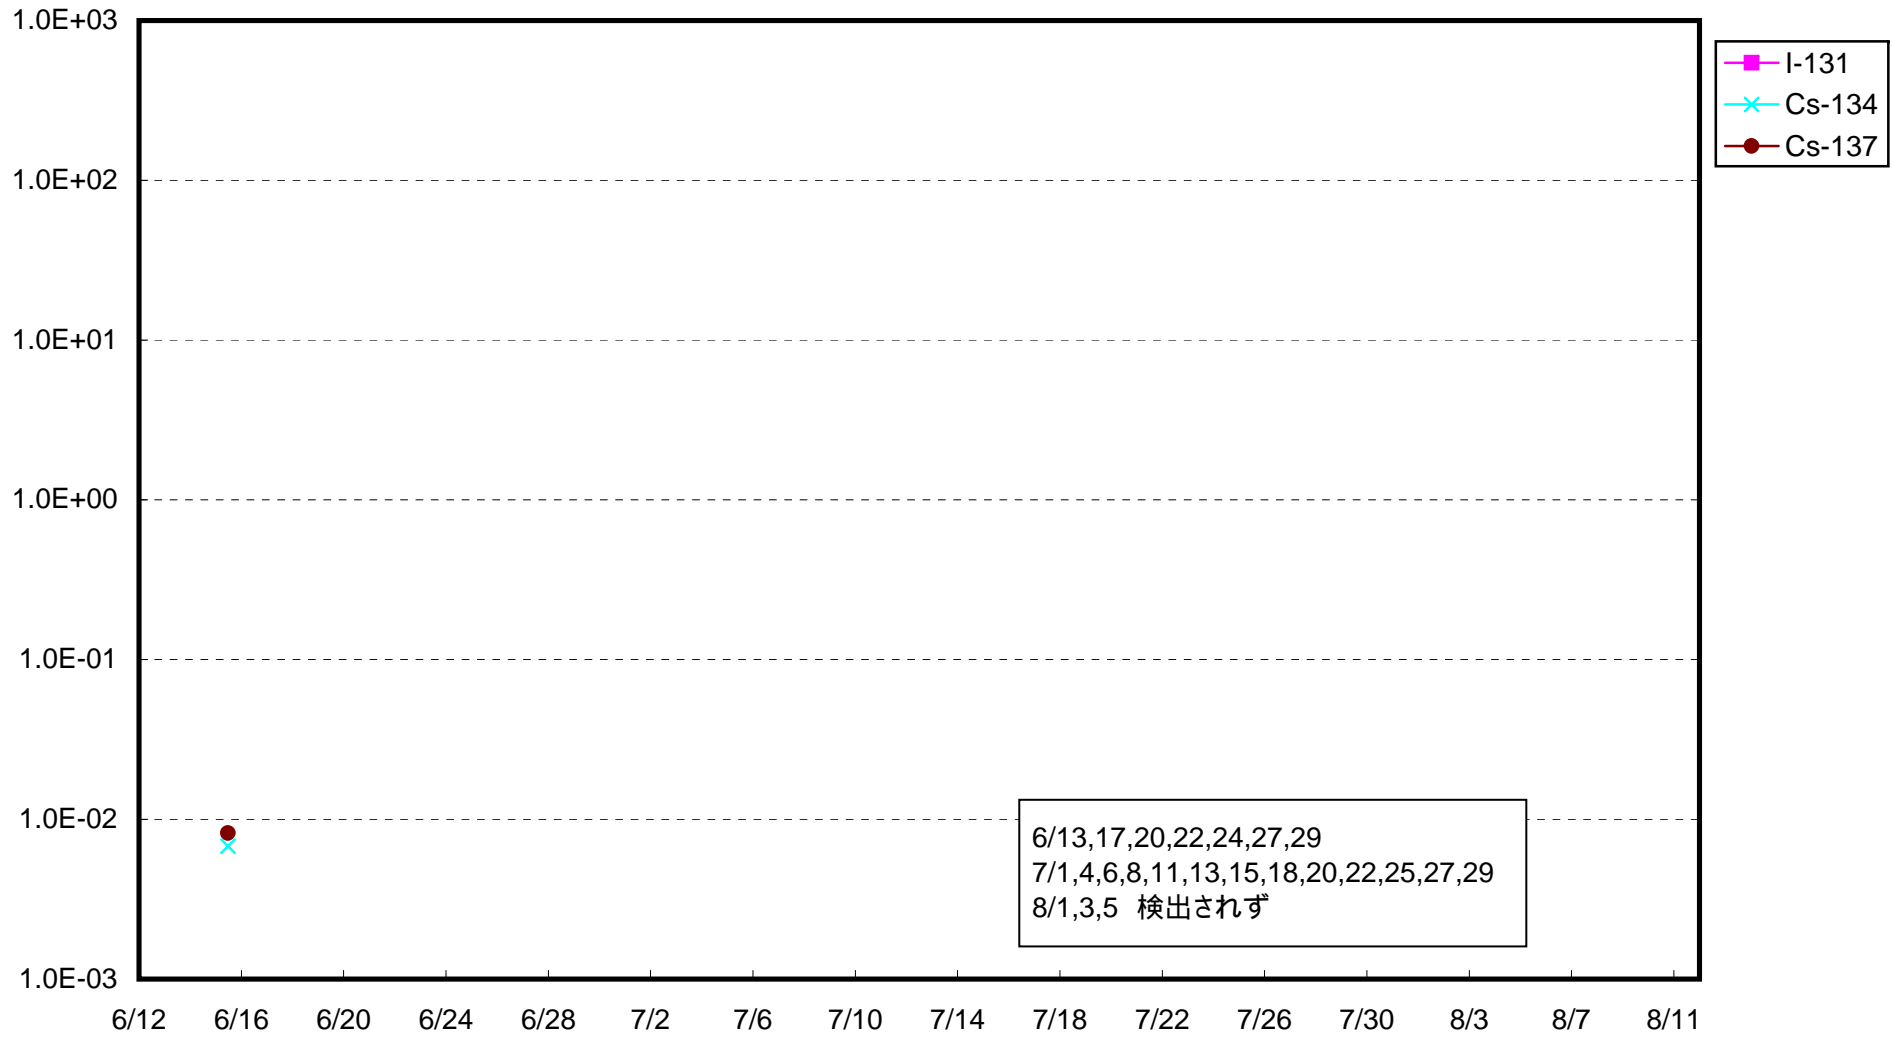

福島第一 1号機サブドレン放射能濃度 (Bq / cm³)

福島第一 2号機サブドレン放射能濃度 (Bq / cm³)

福島第一 3号機サブドレン放射能濃度 (Bq / cm³)

福島第一 4号機サブドレン放射能濃度 (Bq / cm³)

福島第一 5号機サブドレン放射能濃度 (Bq / cm³)

福島第一 6号機サブドレン放射能濃度 (Bq / cm³)

福島第一 構内深井戸放射能濃度 (Bq / cm³)