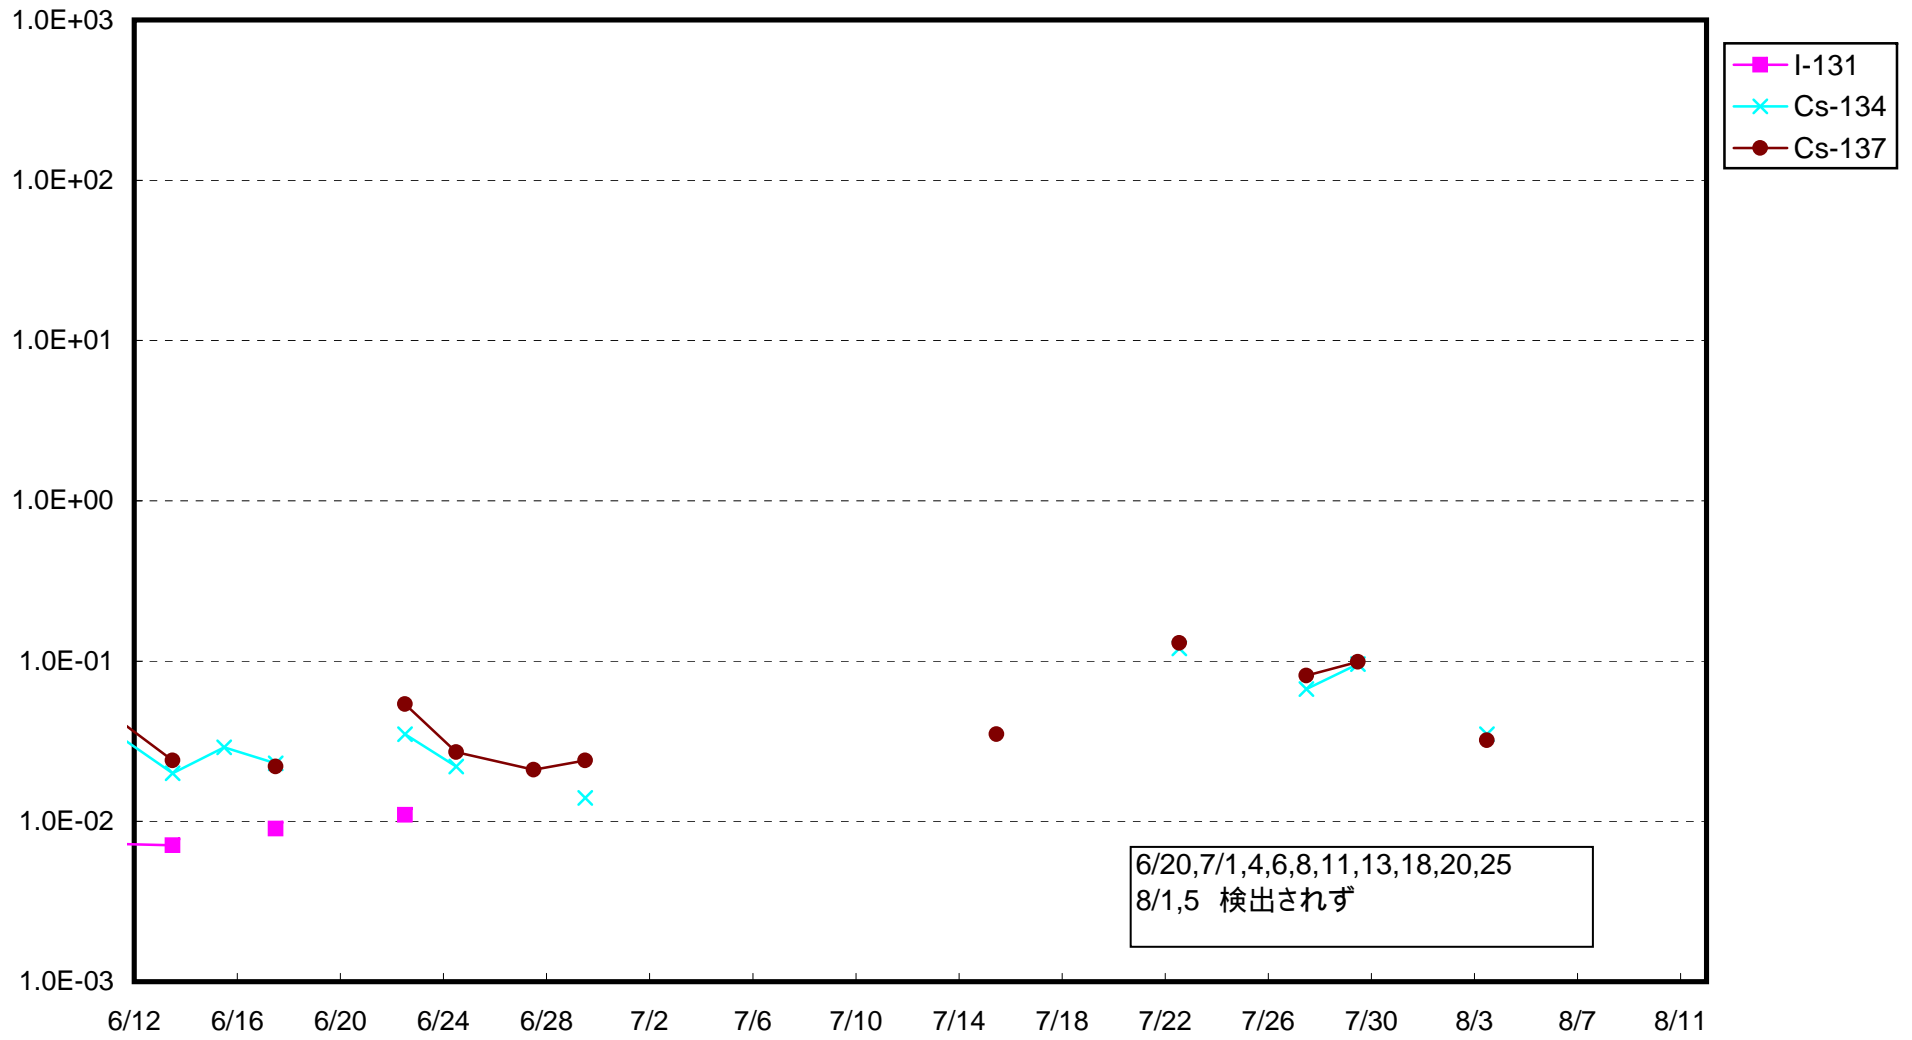

福島第一 1号機サブドレン放射能濃度 (Bq / cm³)

福島第一 2号機サブドレン放射能濃度 (Bq / cm³)

福島第一 3号機サブドレン放射能濃度 (Bq / cm³)

福島第一 4号機サブドレン放射能濃度 (Bq / cm³)

福島第一 5号機サブドレン放射能濃度 (Bq / cm³)

福島第一 6号機サブドレン放射能濃度 (Bq / cm³)

福島第一 構内深井戸放射能濃度 (Bq / cm³)