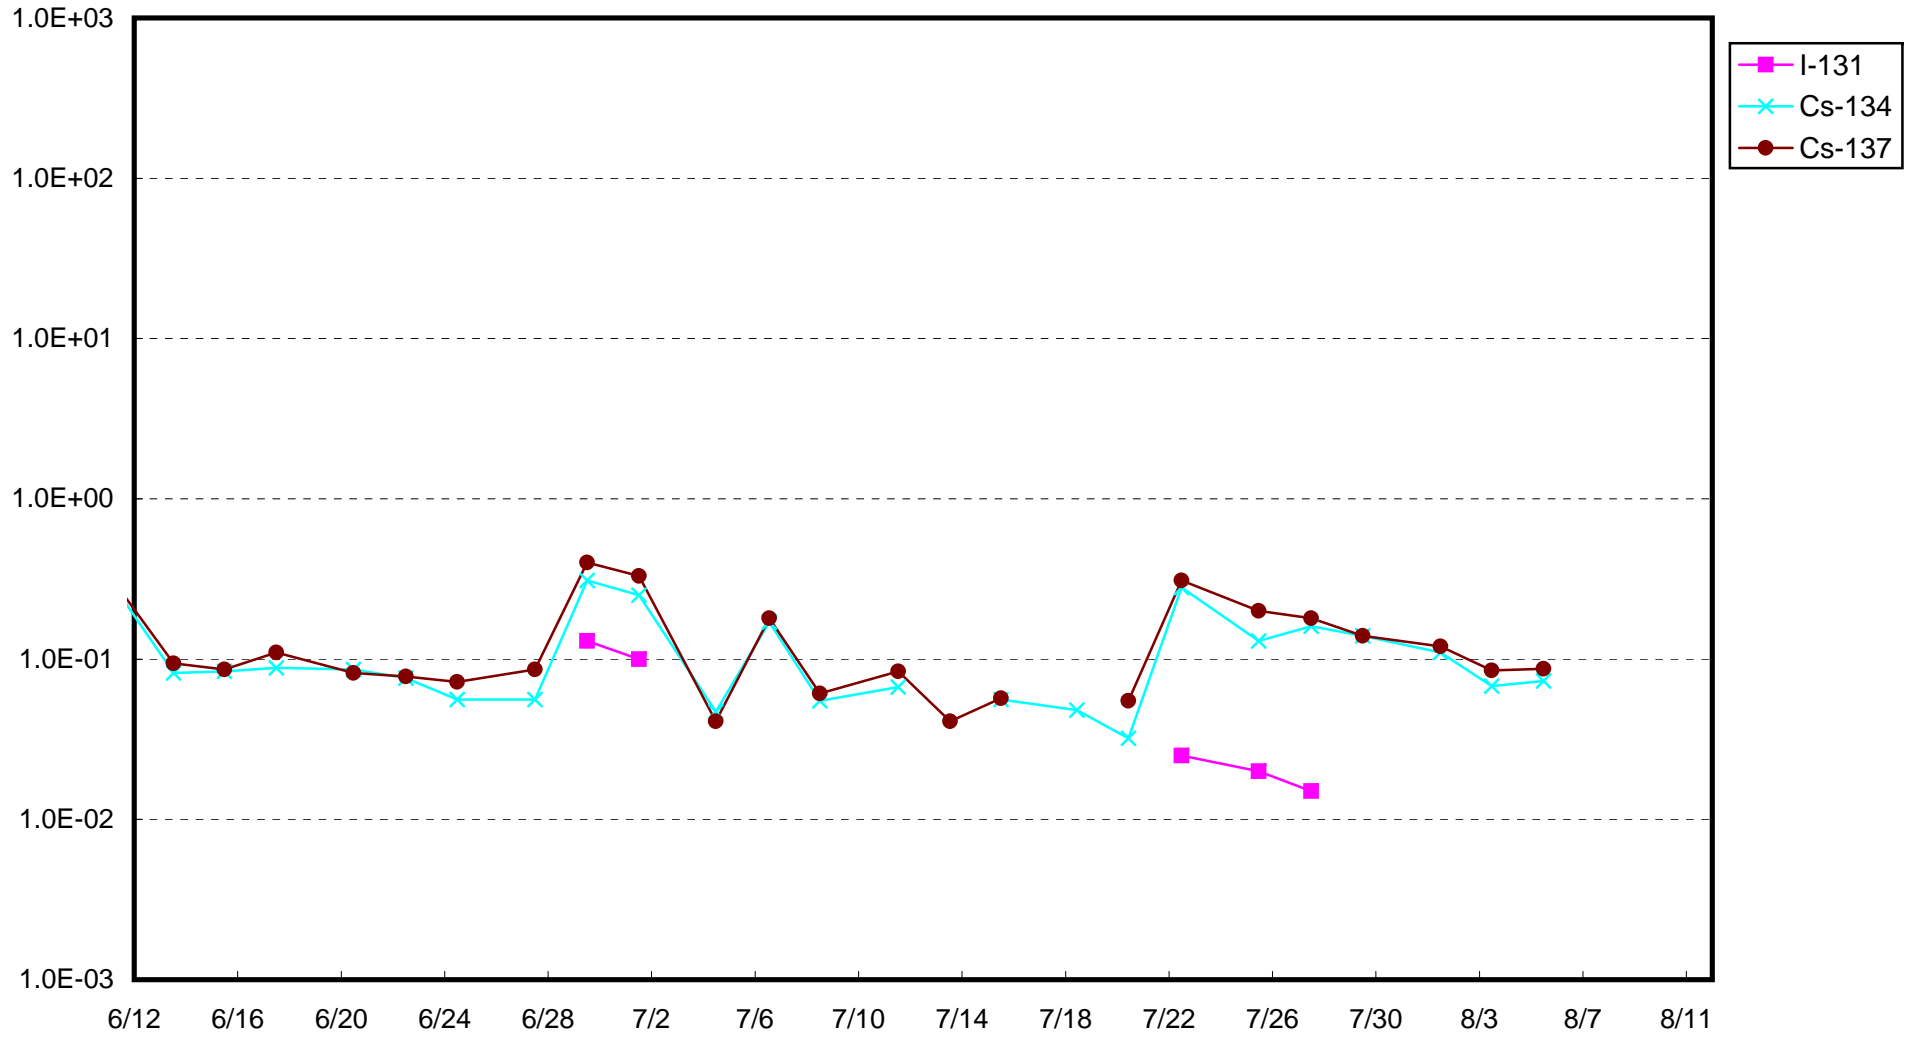

福島第一 1号機サブドレン放射能濃度 (Bq / cm³)

福島第一 2号機サブドレン放射能濃度 (Bq / cm³)

福島第一 3号機サブドレン放射能濃度 (Bq / cm³)

福島第一 4号機サブドレン放射能濃度 (Bq / cm³)

福島第一 5号機サブドレン放射能濃度 (Bq / cm³)

福島第一 6号機サブドレン放射能濃度 (Bq / cm³)

福島第一 構内深井戸放射能濃度 (Bq / cm³)