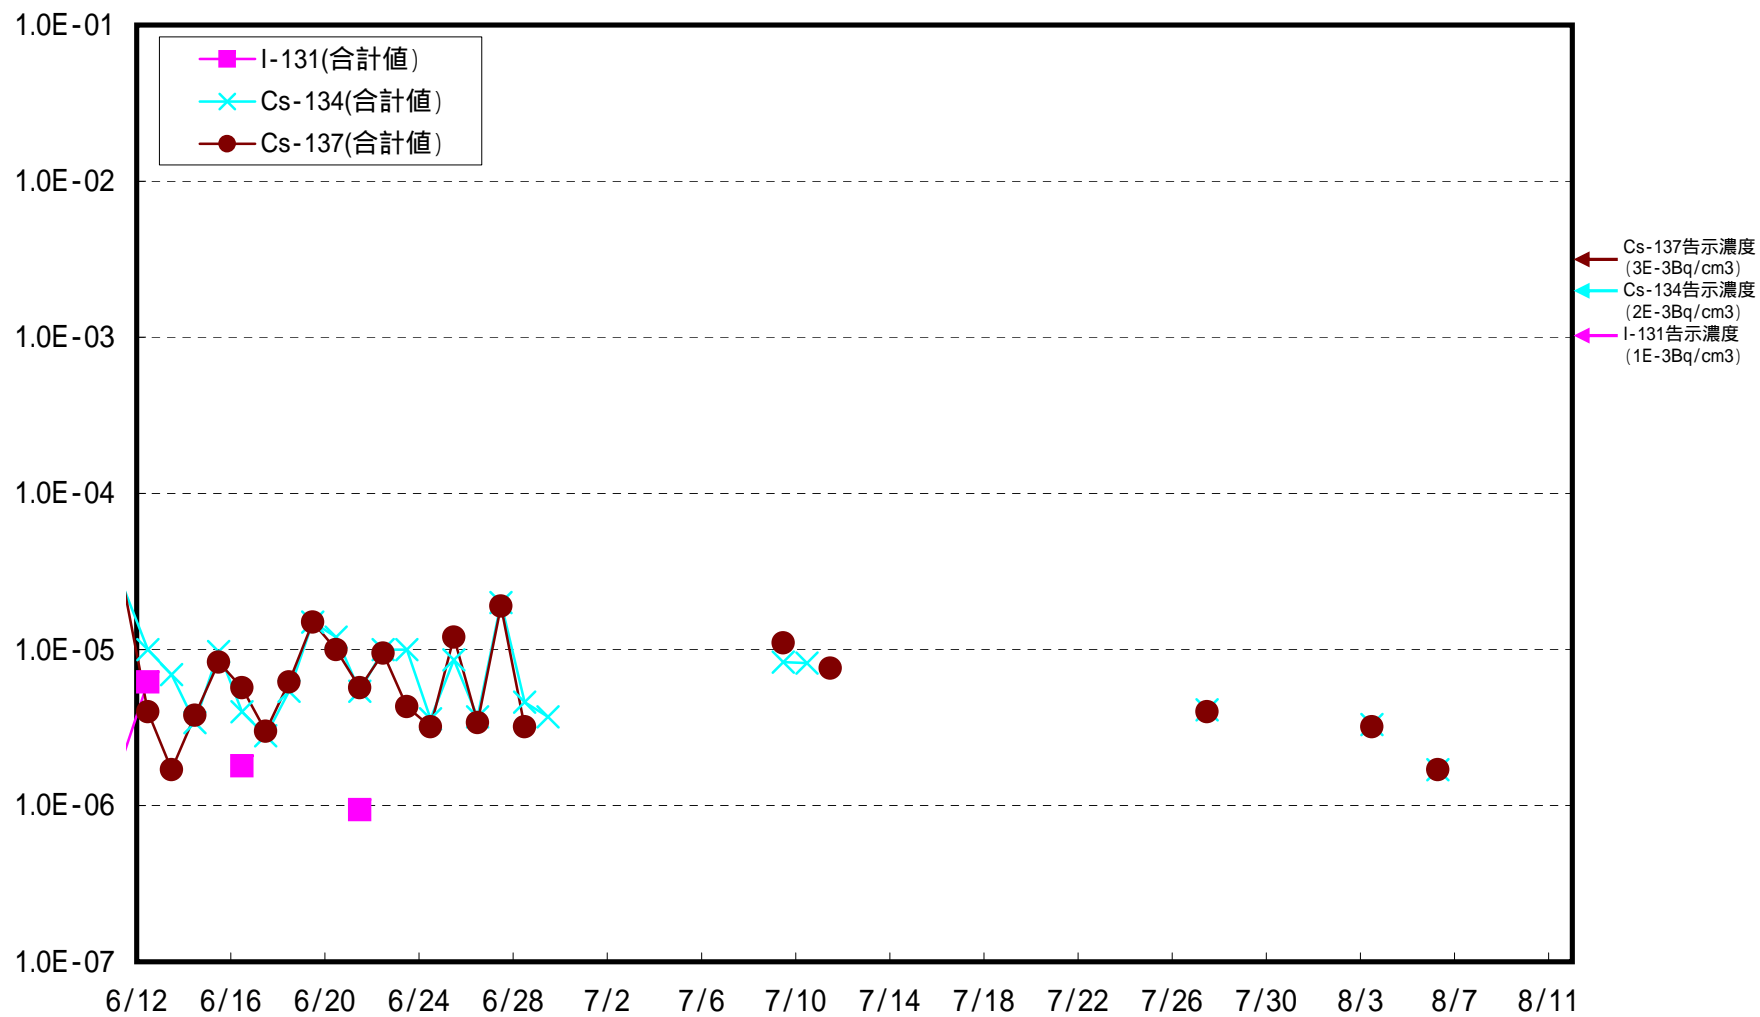

福島第一 西門 ダスト核種分析結果(Bq/cm³)

3号山側 ダスト核種分析結果(Bq/cm³)