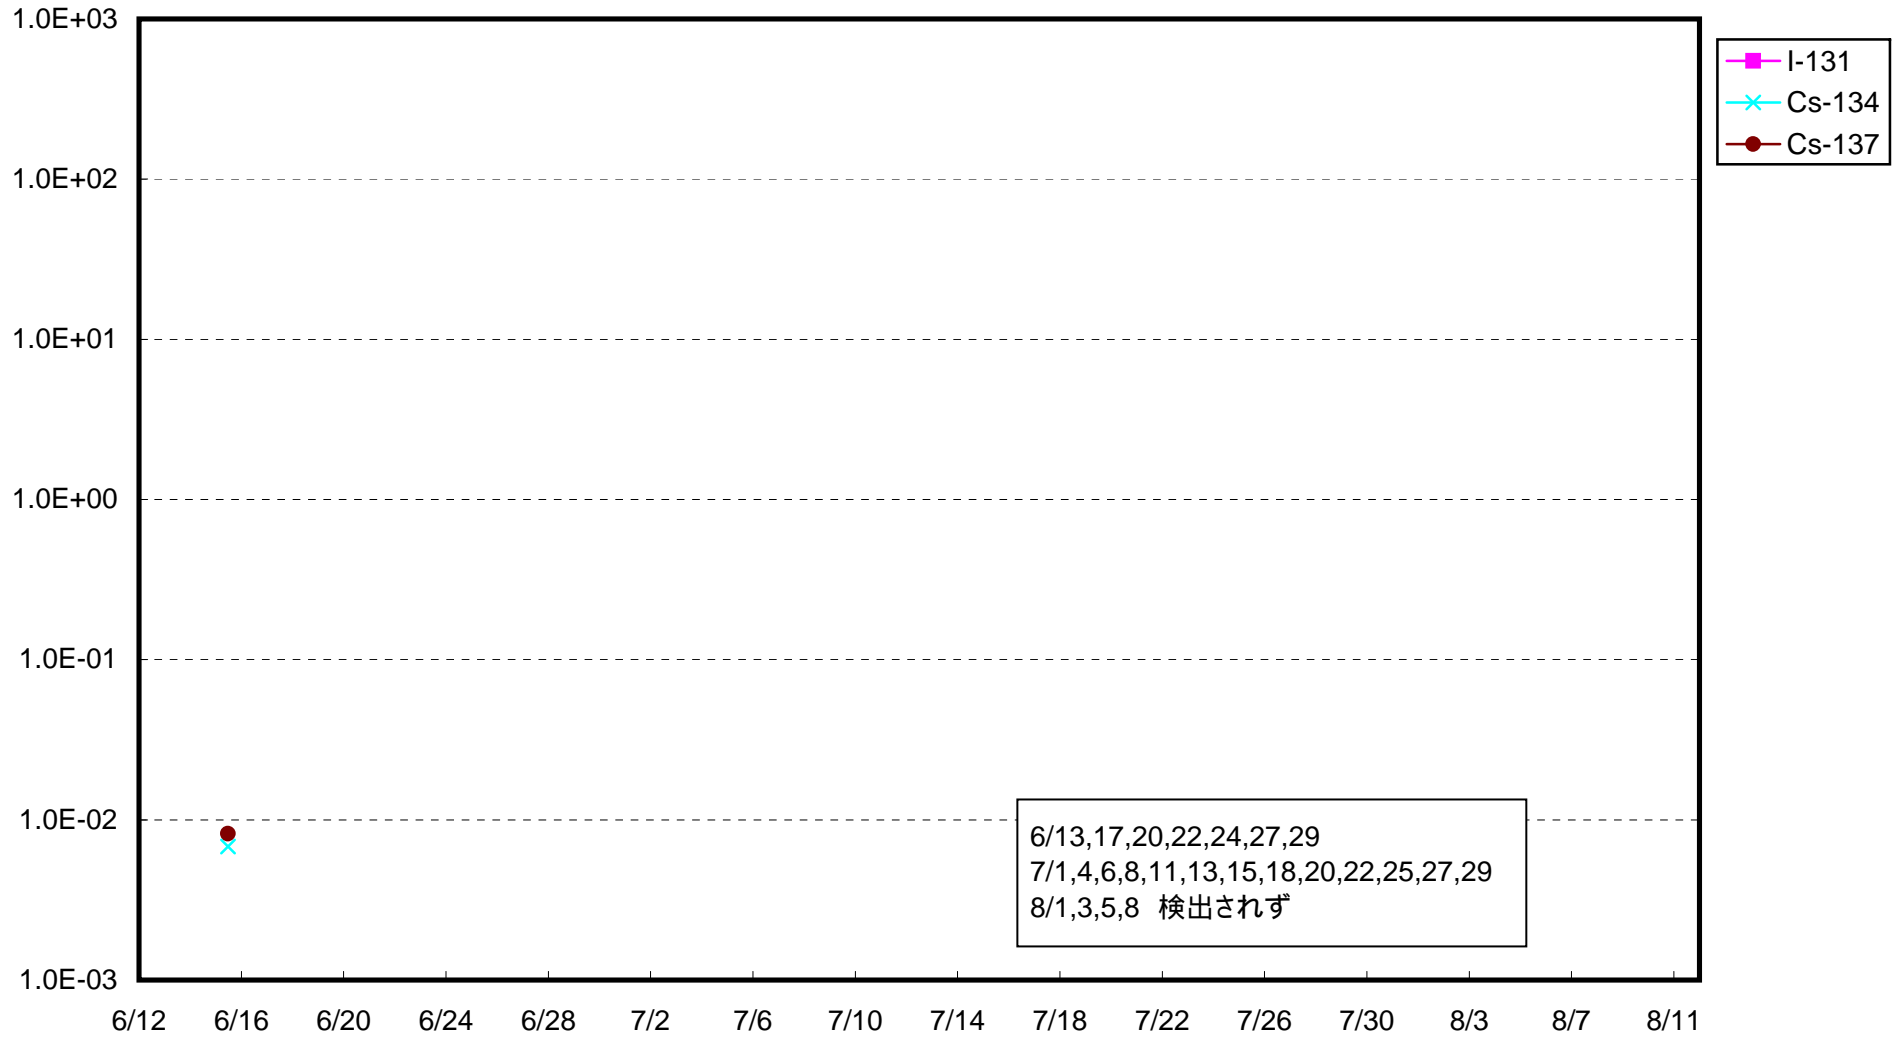

福島第一 1号機サブドレン放射能濃度 (Bq / cm³)

福島第一 2号機サブドレン放射能濃度 (Bq / cm³)

福島第一 3号機サブドレン放射能濃度 (Bq / cm³)

福島第一 4号機サブドレン放射能濃度 (Bq / cm³)

福島第一 5号機サブドレン放射能濃度 (Bq / cm³)

福島第一 6号機サブドレン放射能濃度 (Bq / cm³)

福島第一 構内深井戸放射能濃度 (Bq / cm³)