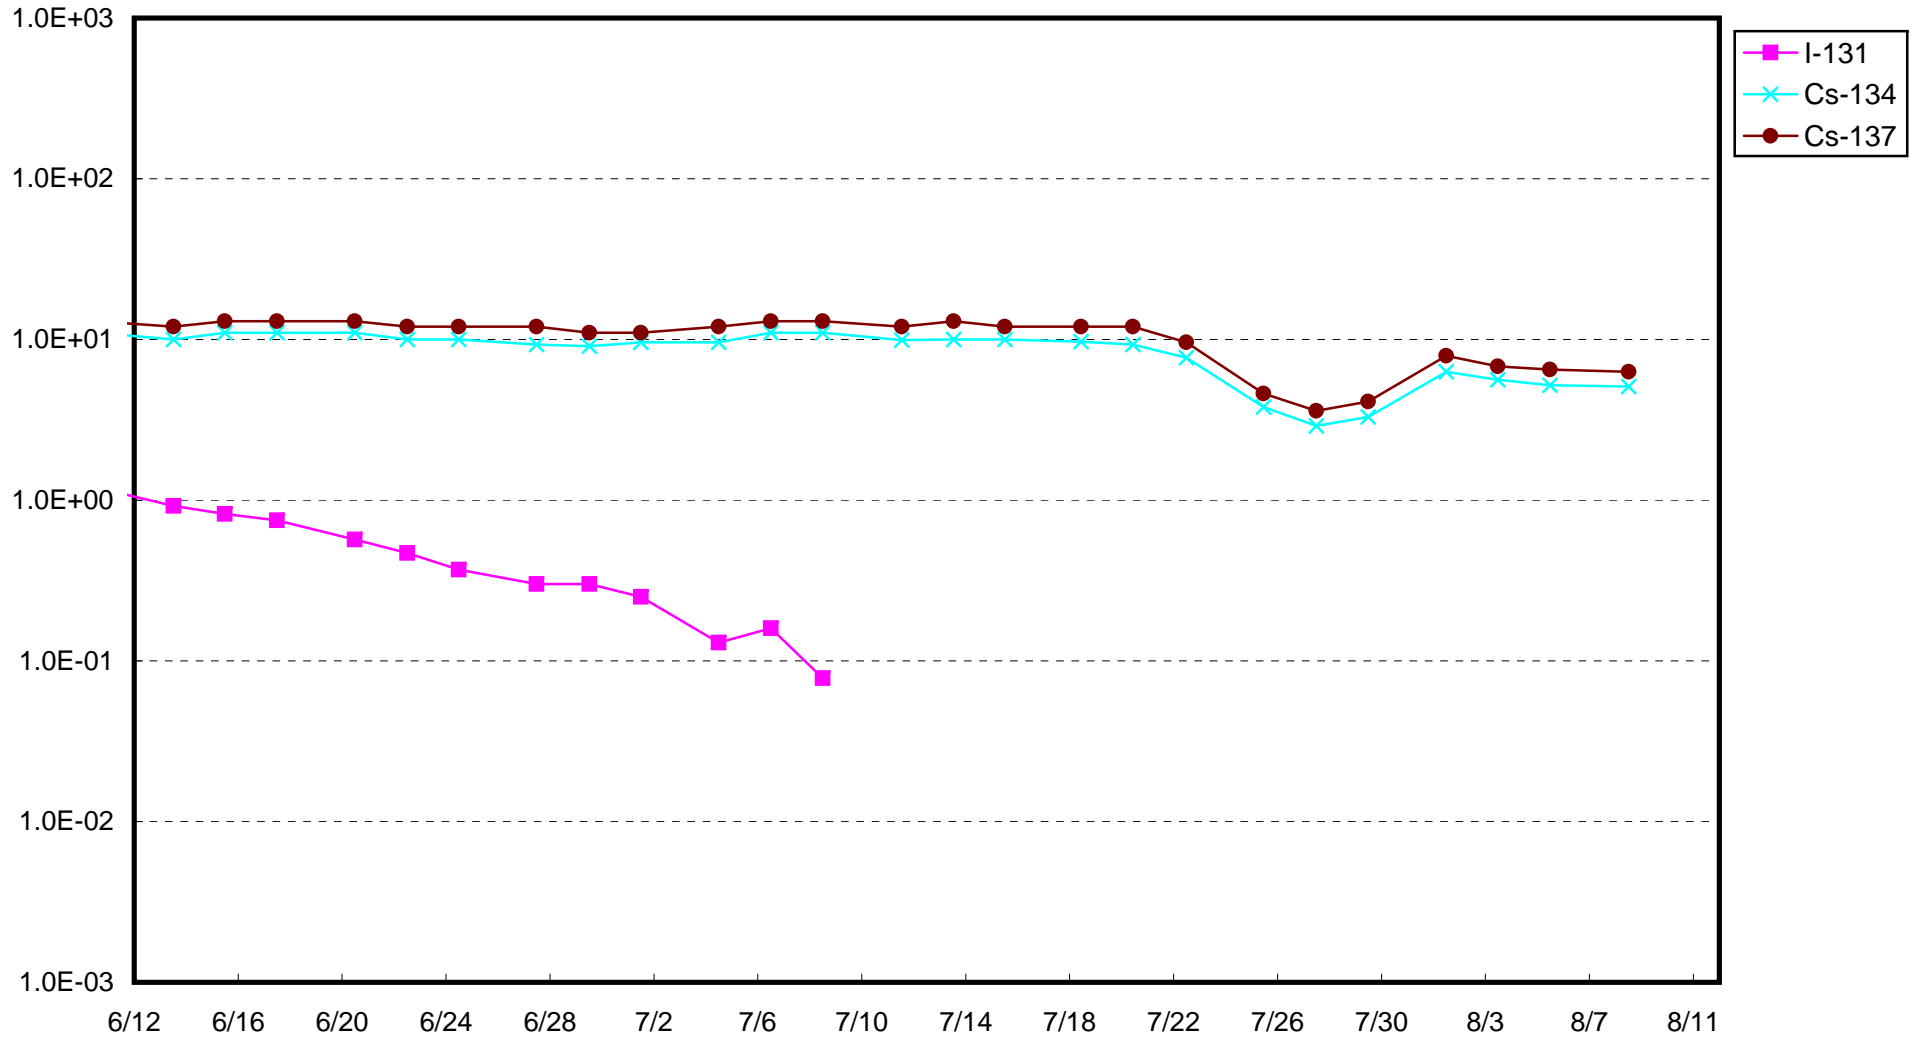

福島第一 1号機サブドレン放射能濃度 (Bq / cm³)

福島第一 2号機サブドレン放射能濃度 (Bq / cm³)

福島第一 3号機サブドレン放射能濃度 (Bq / cm³)

福島第一 4号機サブドレン放射能濃度 (Bq / cm³)

福島第一 5号機サブドレン放射能濃度 (Bq / cm³)

福島第一 6号機サブドレン放射能濃度 (Bq / cm³)

福島第一 構内深井戸放射能濃度 (Bq / cm³)