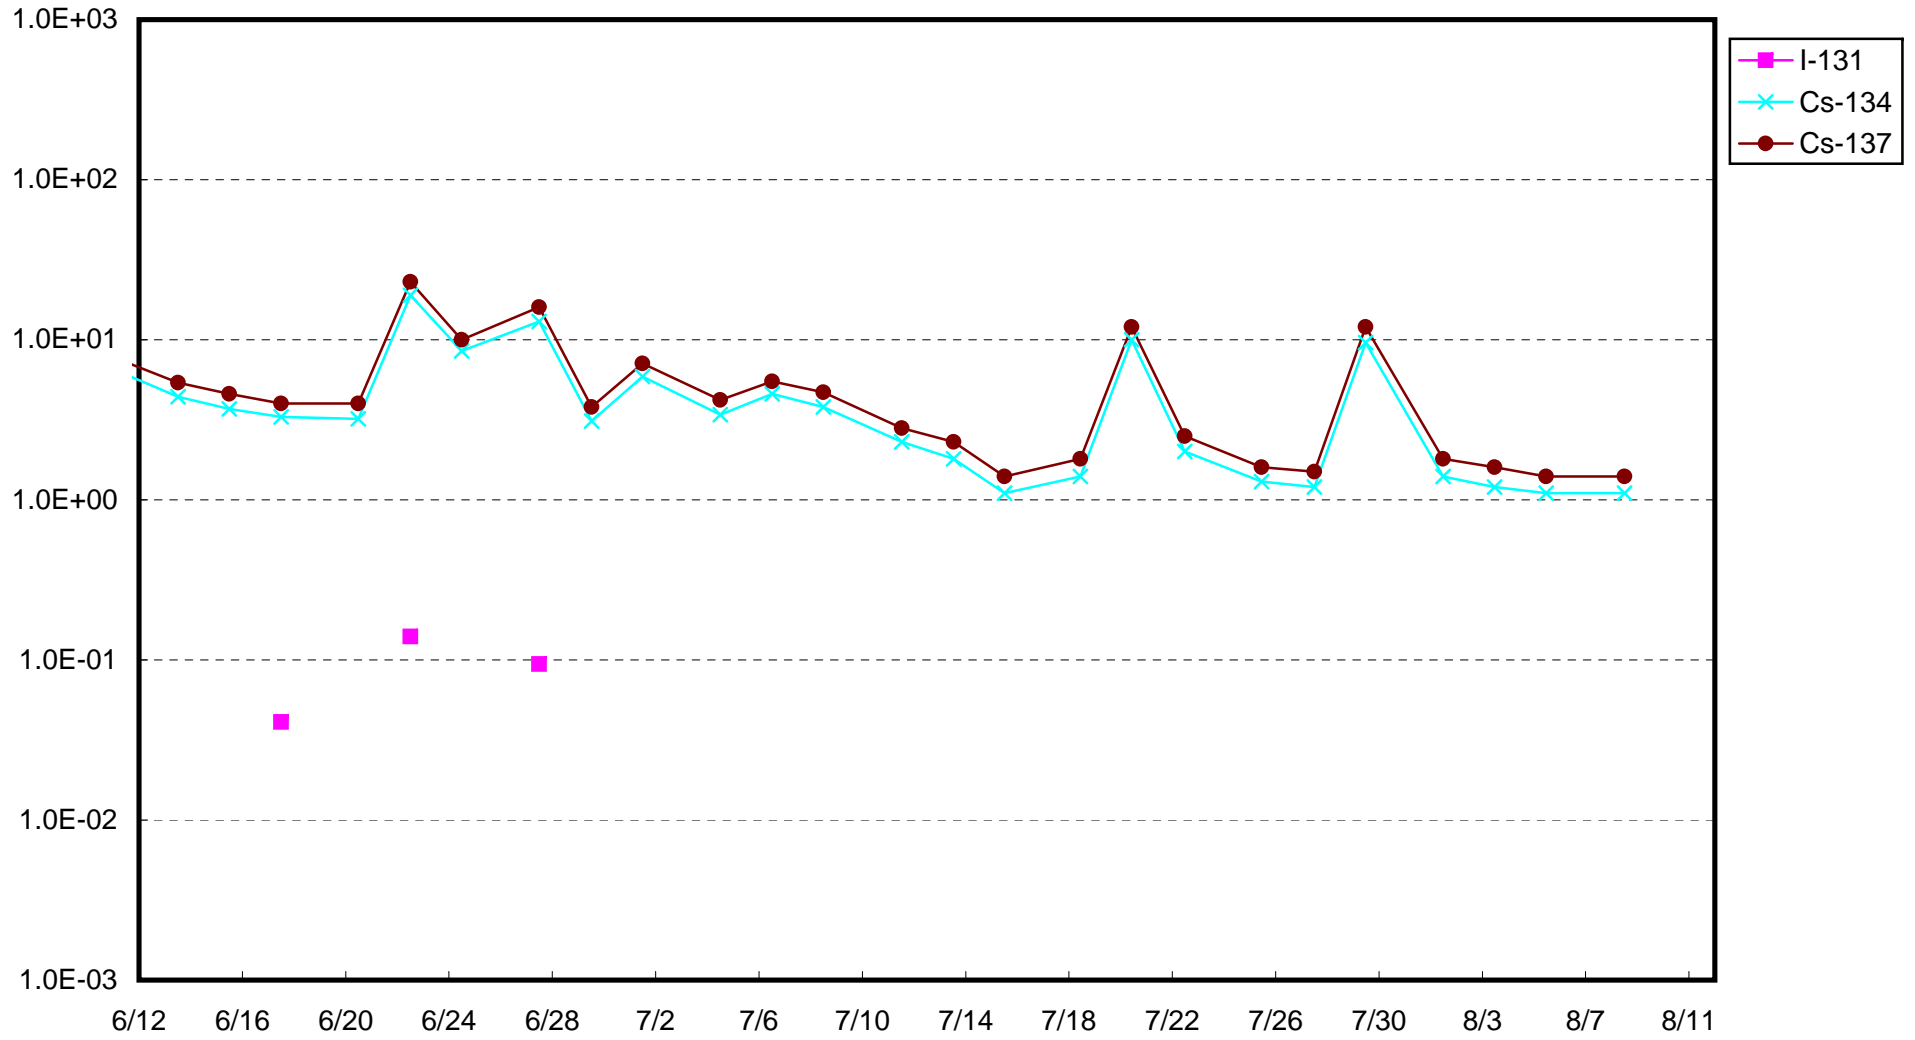

福島第一 1号機サブドレン放射能濃度 (Bq / cm³)

福島第一 2号機サブドレン放射能濃度 (Bq / cm³)

福島第一 3号機サブドレン放射能濃度 (Bq / cm³)

福島第一 4号機サブドレン放射能濃度 (Bq / cm³)

福島第一 5号機サブドレン放射能濃度 (Bq / cm³)

福島第一 6号機サブドレン放射能濃度 (Bq / cm³)

福島第一 構内深井戸放射能濃度 (Bq / cm³)