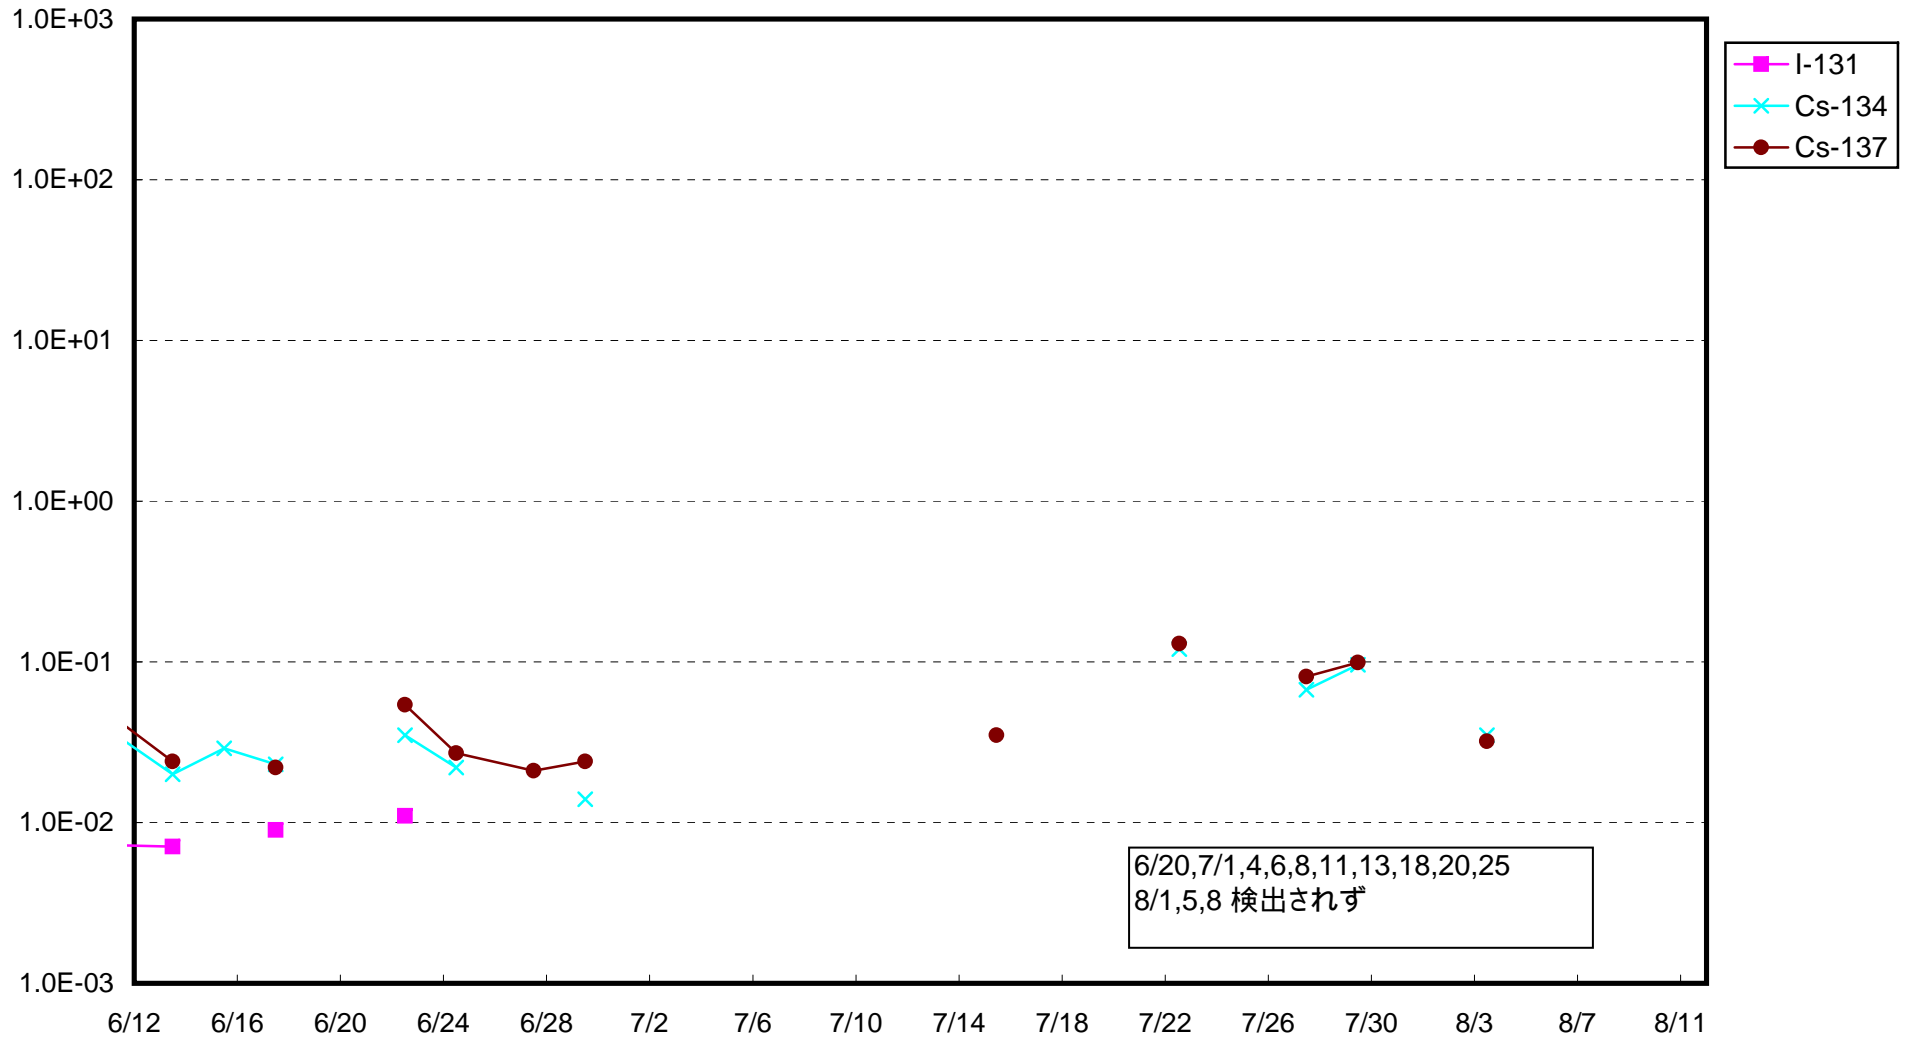

福島第一 1号機サブドレン放射能濃度 (Bq / cm³)

福島第一 2号機サブドレン放射能濃度 (Bq / cm³)

福島第一 3号機サブドレン放射能濃度 (Bq / cm³)

福島第一 4号機サブドレン放射能濃度 (Bq / cm³)

福島第一 5号機サブドレン放射能濃度 (Bq / cm³)

福島第一 6号機サブドレン放射能濃度 (Bq / cm³)

福島第一 構内深井戸放射能濃度 (Bq / cm³)