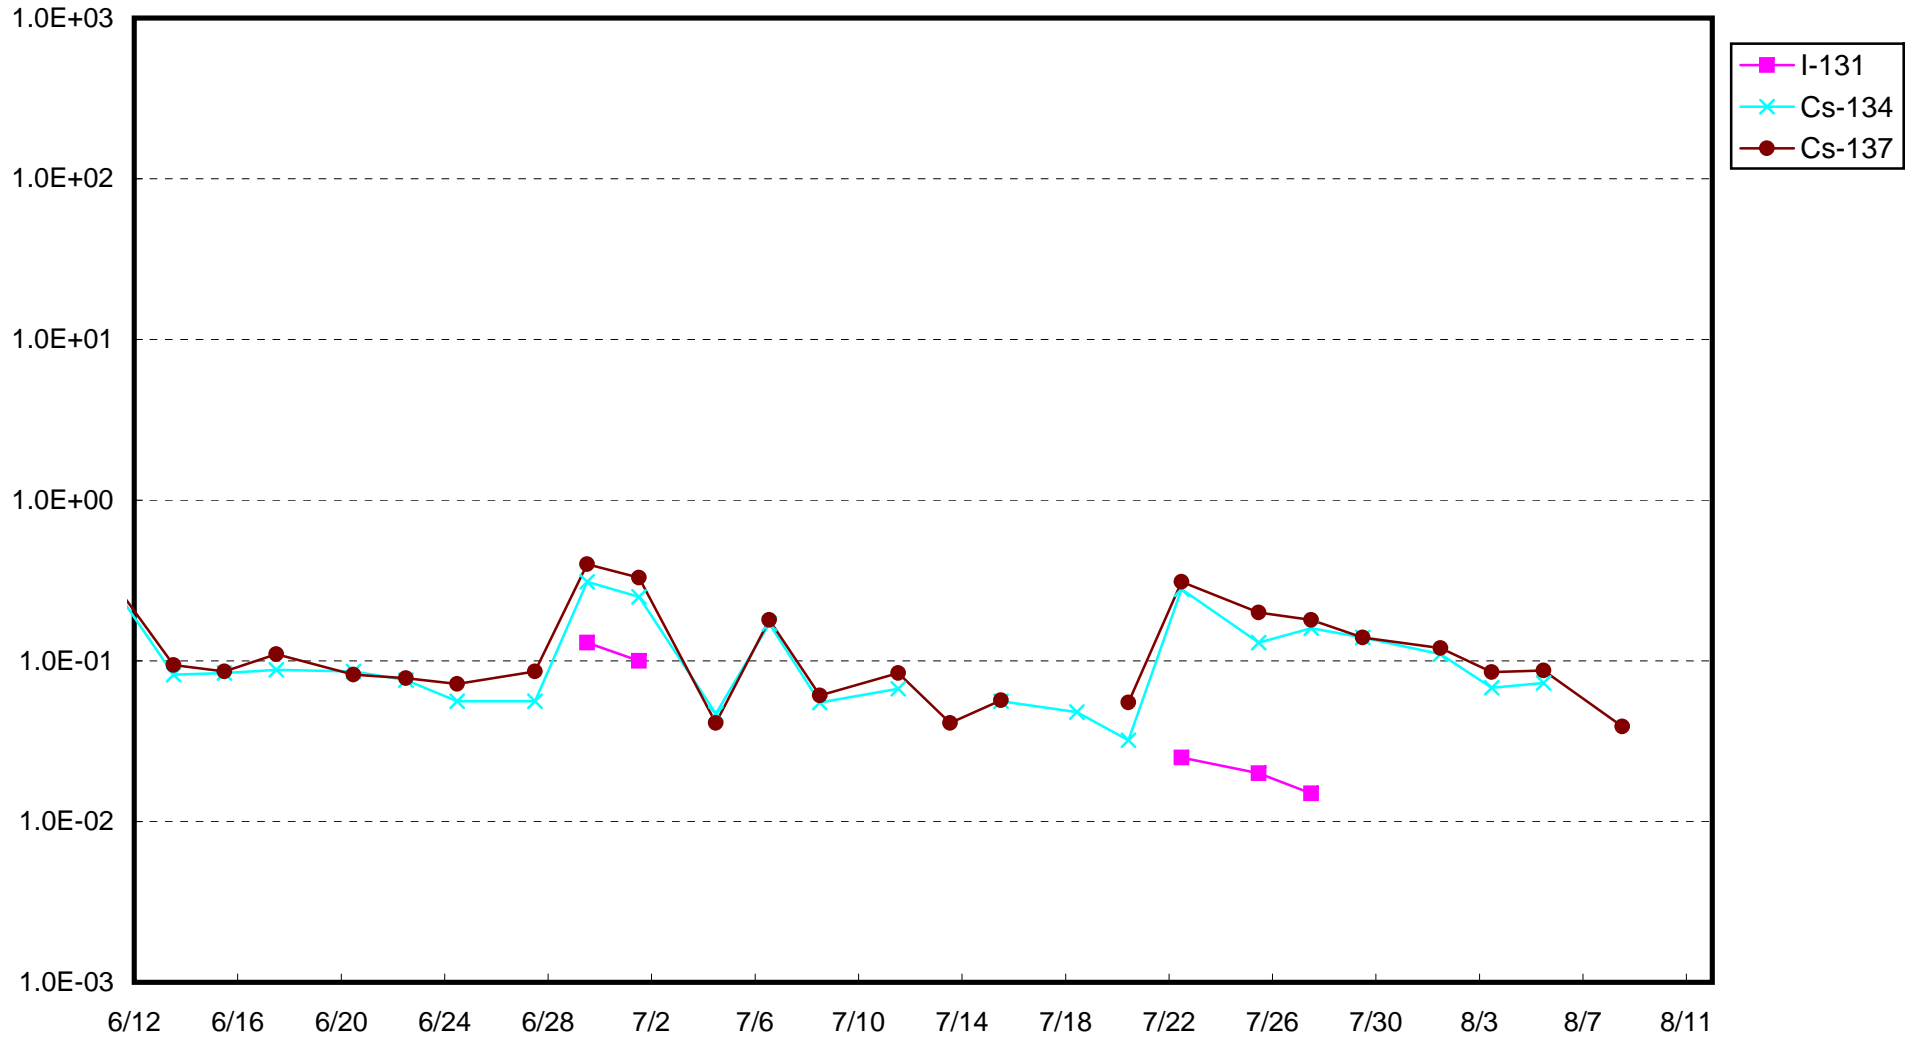

福島第一 1号機サブドレン放射能濃度 (Bq / cm³)

福島第一 2号機サブドレン放射能濃度 (Bq / cm³)

福島第一 3号機サブドレン放射能濃度 (Bq / cm³)

福島第一 4号機サブドレン放射能濃度 (Bq / cm³)

福島第一 5号機サブドレン放射能濃度 (Bq / cm³)

福島第一 6号機サブドレン放射能濃度 (Bq / cm³)

福島第一 構内深井戸放射能濃度 (Bq / cm³)