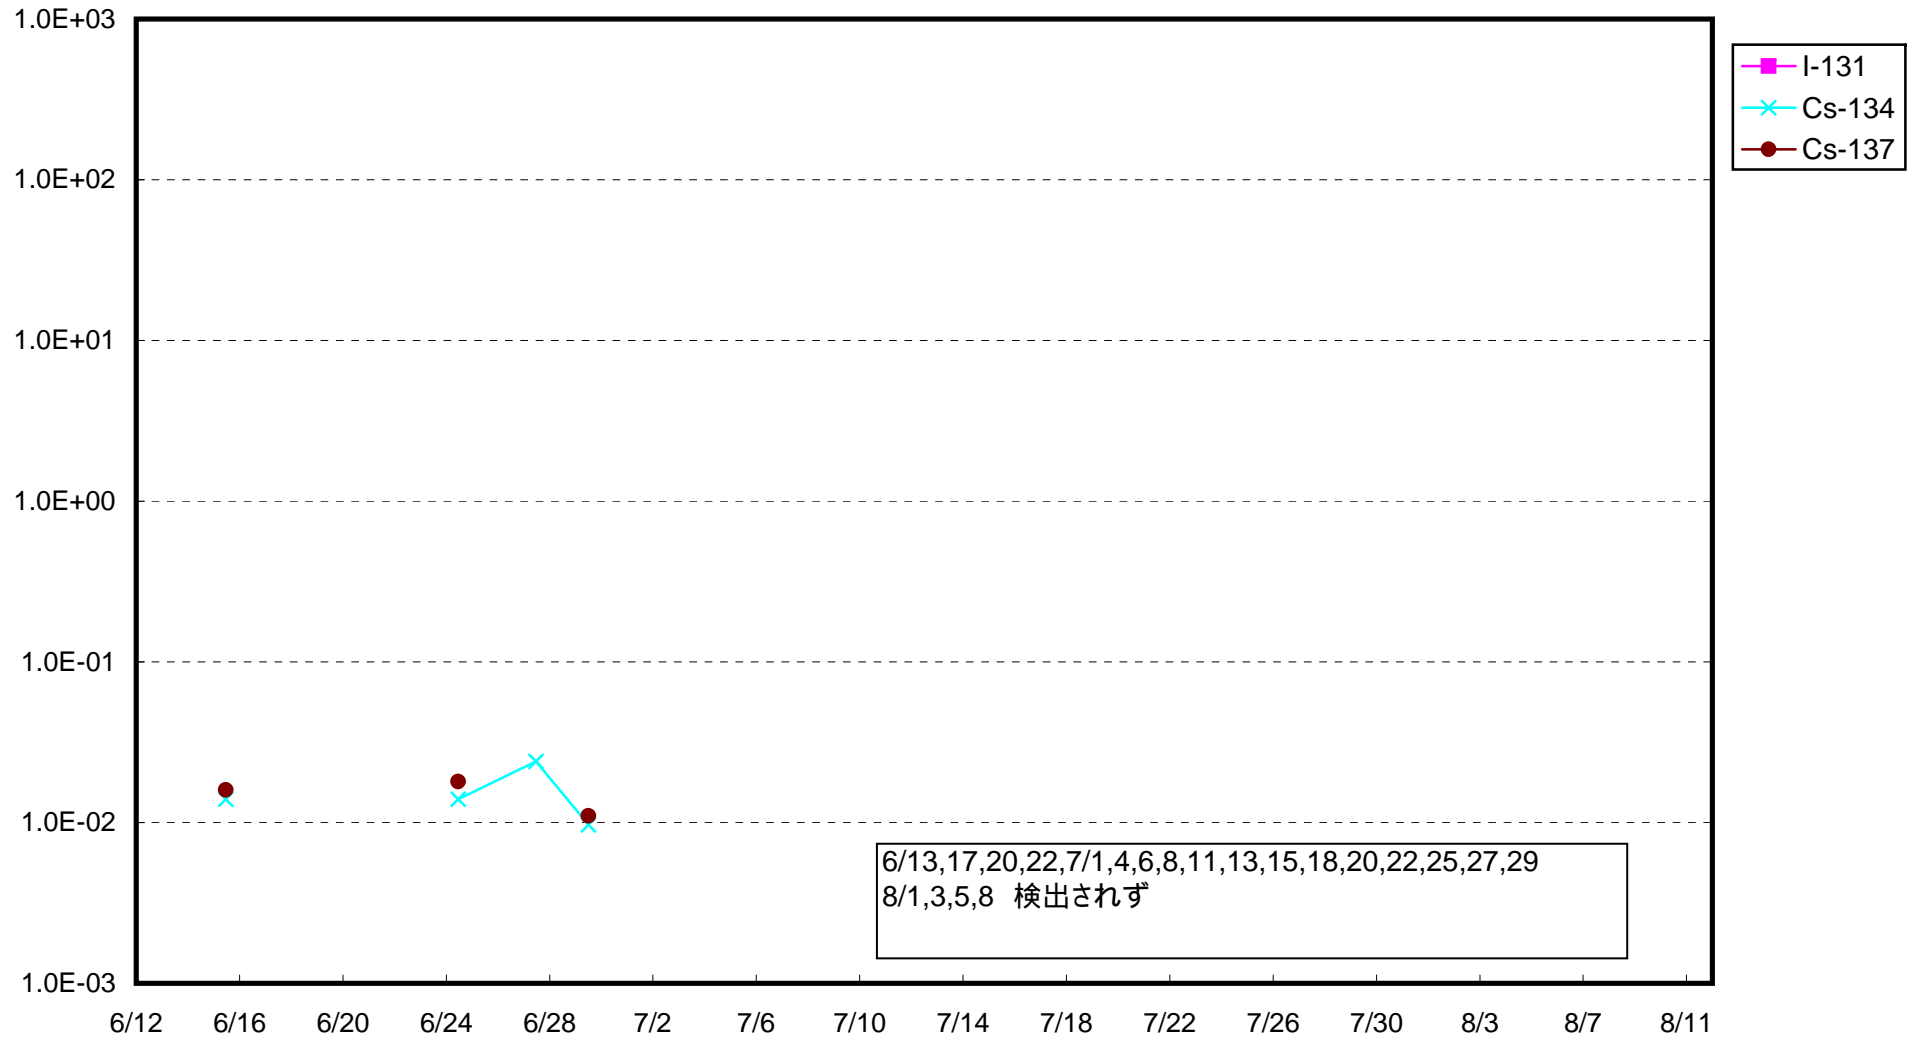

福島第一 1号機サブドレン放射能濃度 (Bq / cm³)

福島第一 2号機サブドレン放射能濃度 (Bq / cm³)

福島第一 3号機サブドレン放射能濃度 (Bq / cm³)

福島第一 4号機サブドレン放射能濃度 (Bq / cm³)

福島第一 5号機サブドレン放射能濃度 (Bq / cm³)

福島第一 6号機サブドレン放射能濃度 (Bq / cm³)

福島第一 構内深井戸放射能濃度 (Bq / cm³)