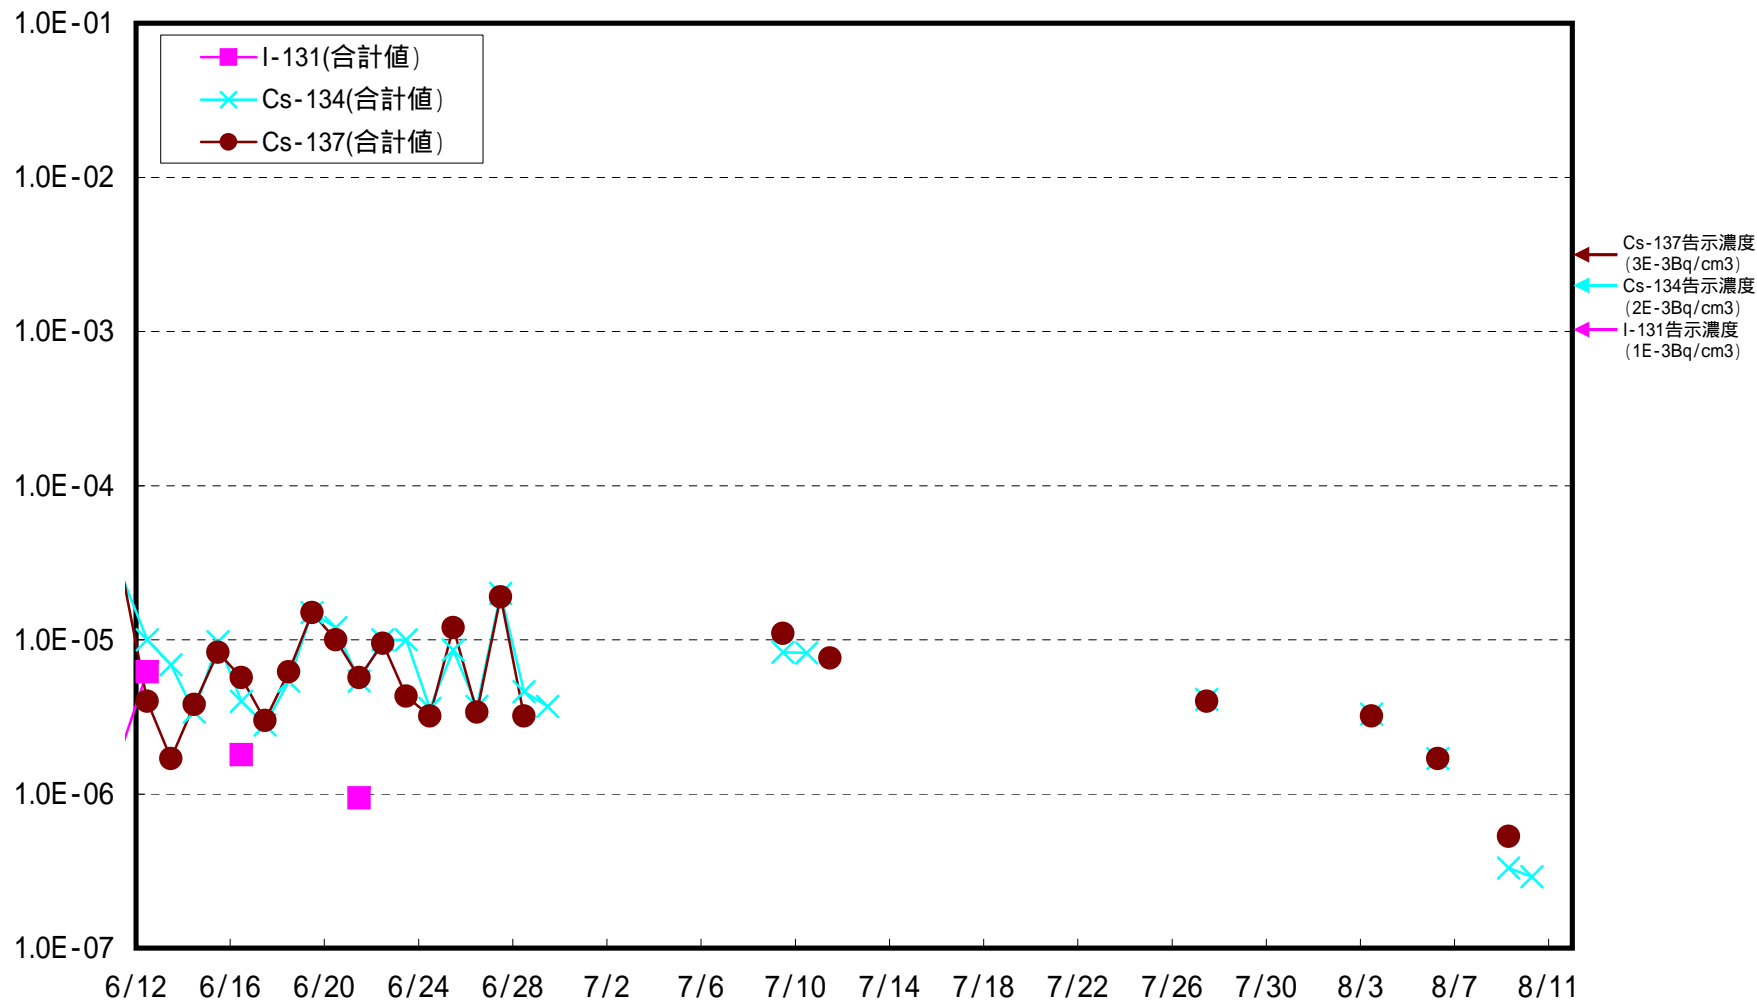

福島第一 西門 ダスト核種分析結果(Bq/cm³)

福島第一 1号機山側 ダスト核種分析結果

福島第一 2号機山側 ダスト核種分析結果