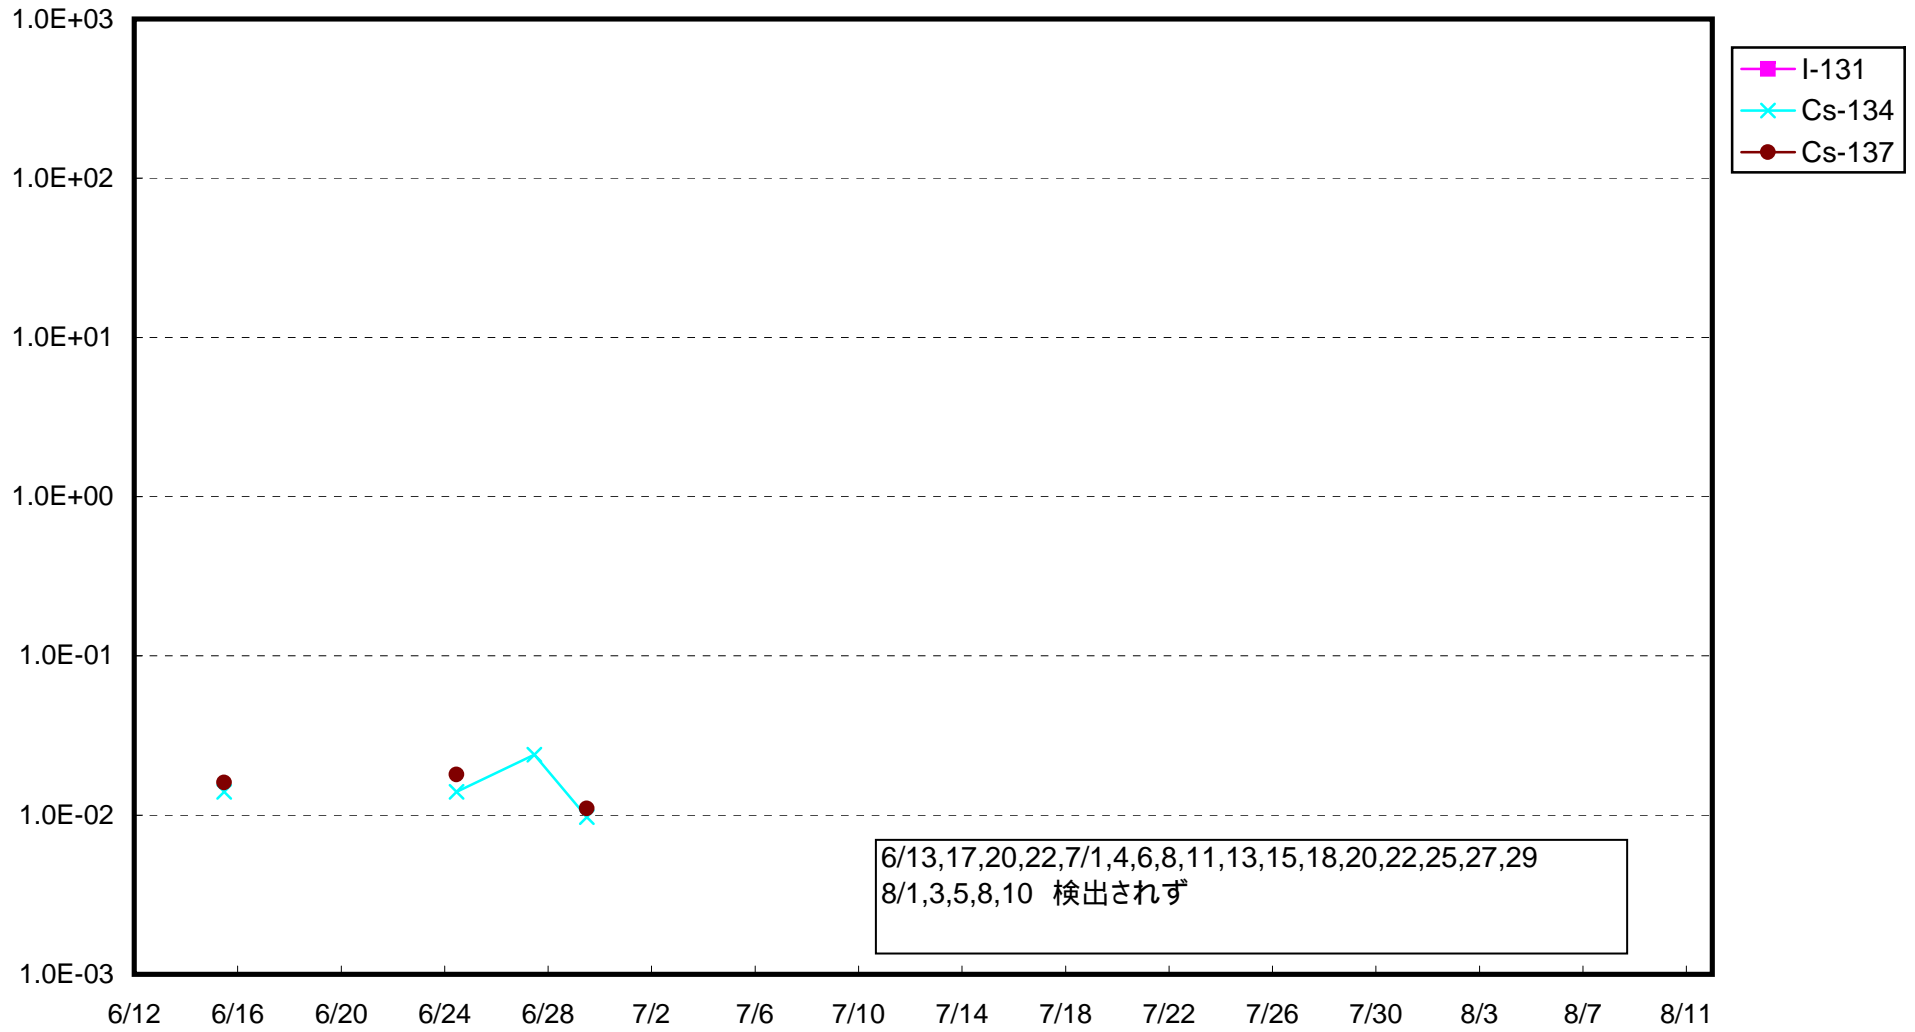

福島第一 1号機サブドレン放射能濃度 (Bq / cm³)

福島第一 2号機サブドレン放射能濃度 (Bq / cm³)

福島第一 3号機サブドレン放射能濃度 (Bq / cm³)

福島第一 4号機サブドレン放射能濃度 (Bq / cm³)

福島第一 5号機サブドレン放射能濃度 (Bq / cm³)

福島第一 6号機サブドレン放射能濃度 (Bq / cm³)

福島第一 構内深井戸放射能濃度 (Bq / cm³)