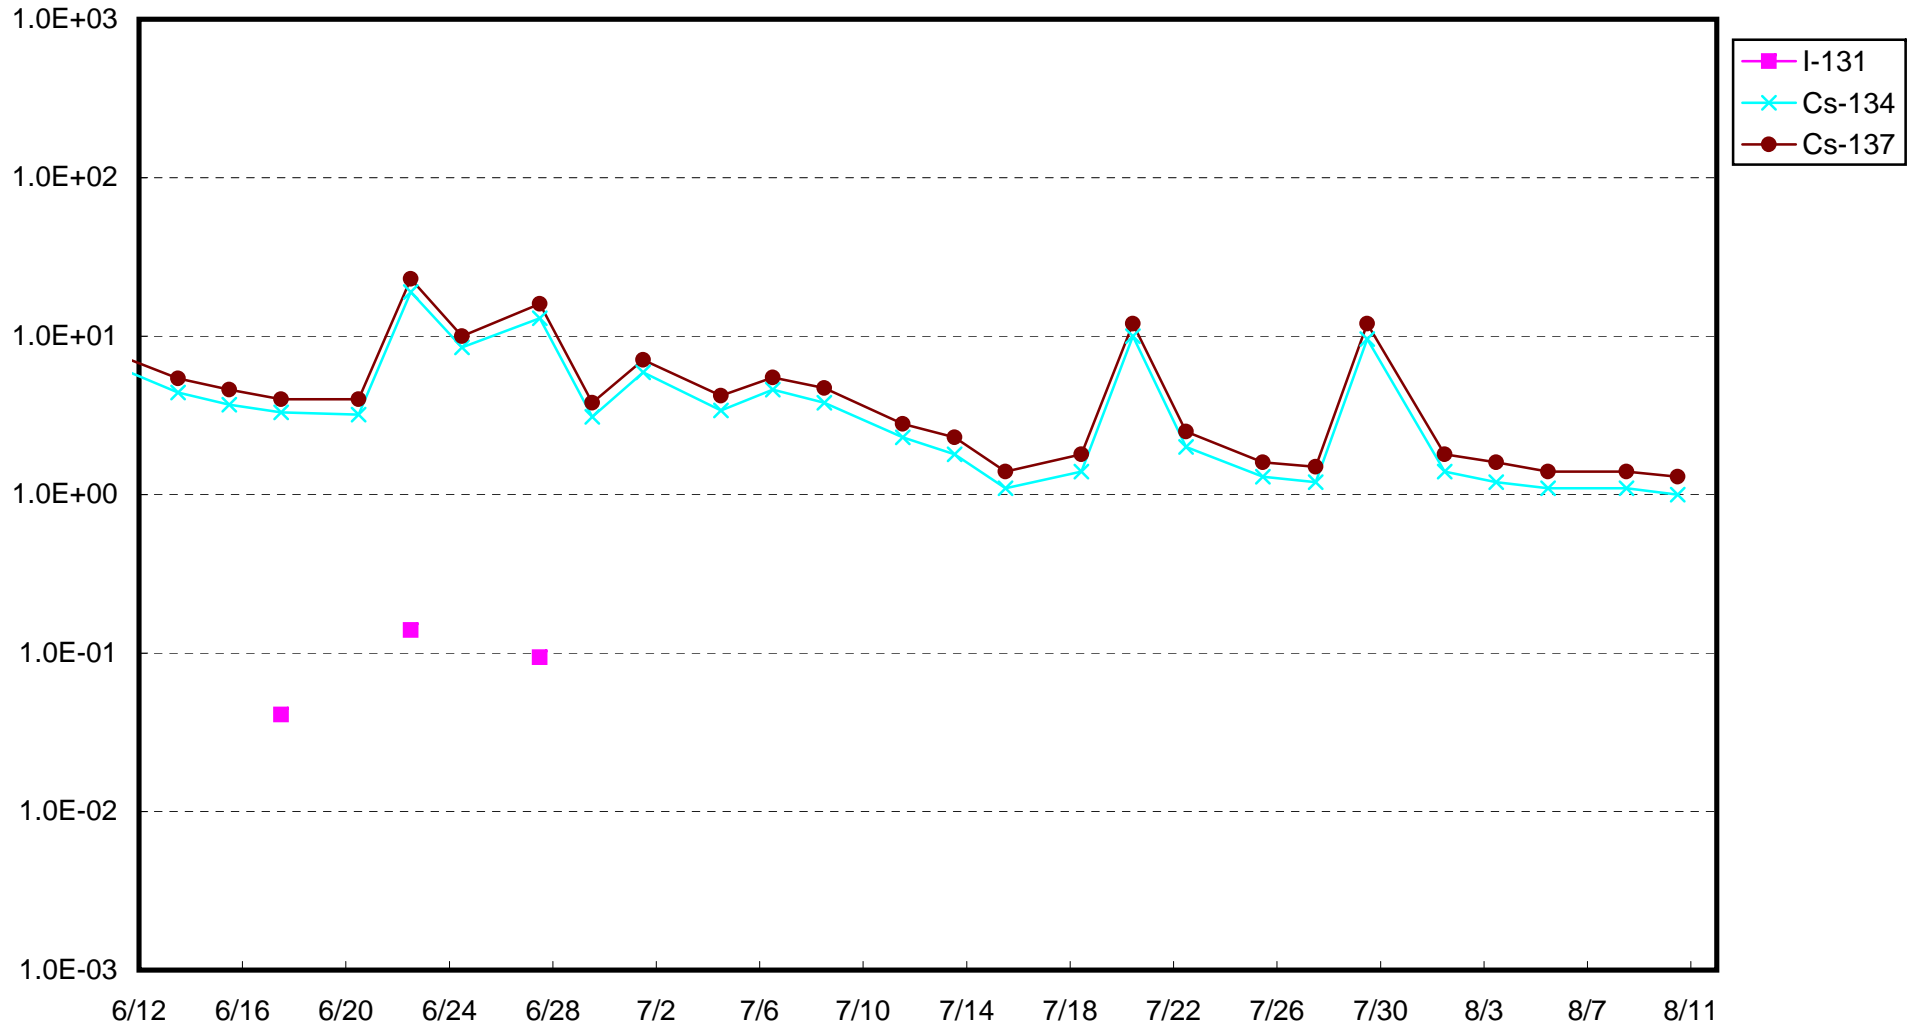

福島第一 1号機サブドレン放射能濃度 (Bq / cm³)

福島第一 2号機サブドレン放射能濃度 (Bq / cm³)

福島第一 3号機サブドレン放射能濃度 (Bq / cm³)

福島第一 4号機サブドレン放射能濃度 (Bq / cm³)

福島第一 5号機サブドレン放射能濃度 (Bq / cm³)

福島第一 6号機サブドレン放射能濃度 (Bq / cm³)

福島第一 構内深井戸放射能濃度 (Bq / cm³)