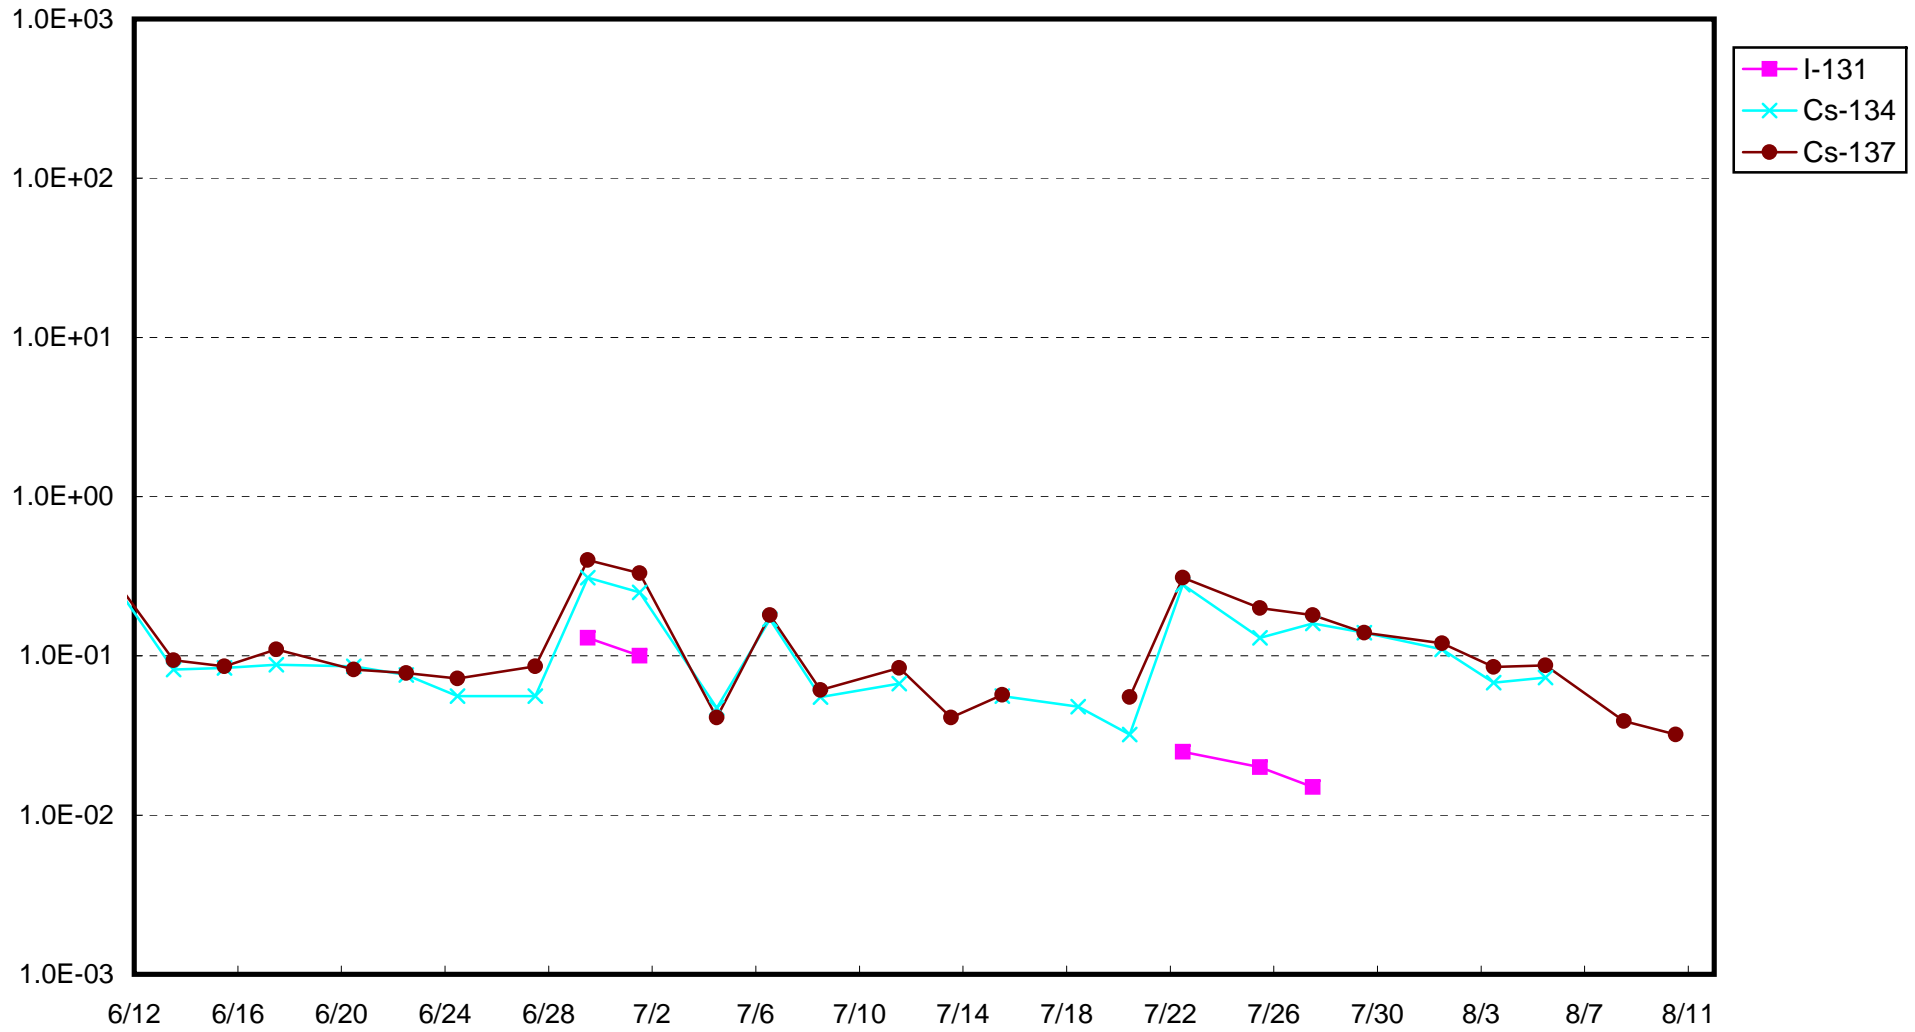

福島第一 1号機サブドレン放射能濃度 (Bq / cm³)

福島第一 2号機サブドレン放射能濃度 (Bq / cm³)

福島第一 3号機サブドレン放射能濃度 (Bq / cm³)

福島第一 4号機サブドレン放射能濃度 (Bq / cm³)

福島第一 5号機サブドレン放射能濃度 (Bq / cm³)

福島第一 6号機サブドレン放射能濃度 (Bq / cm³)

福島第一 構内深井戸放射能濃度 (Bq / cm³)