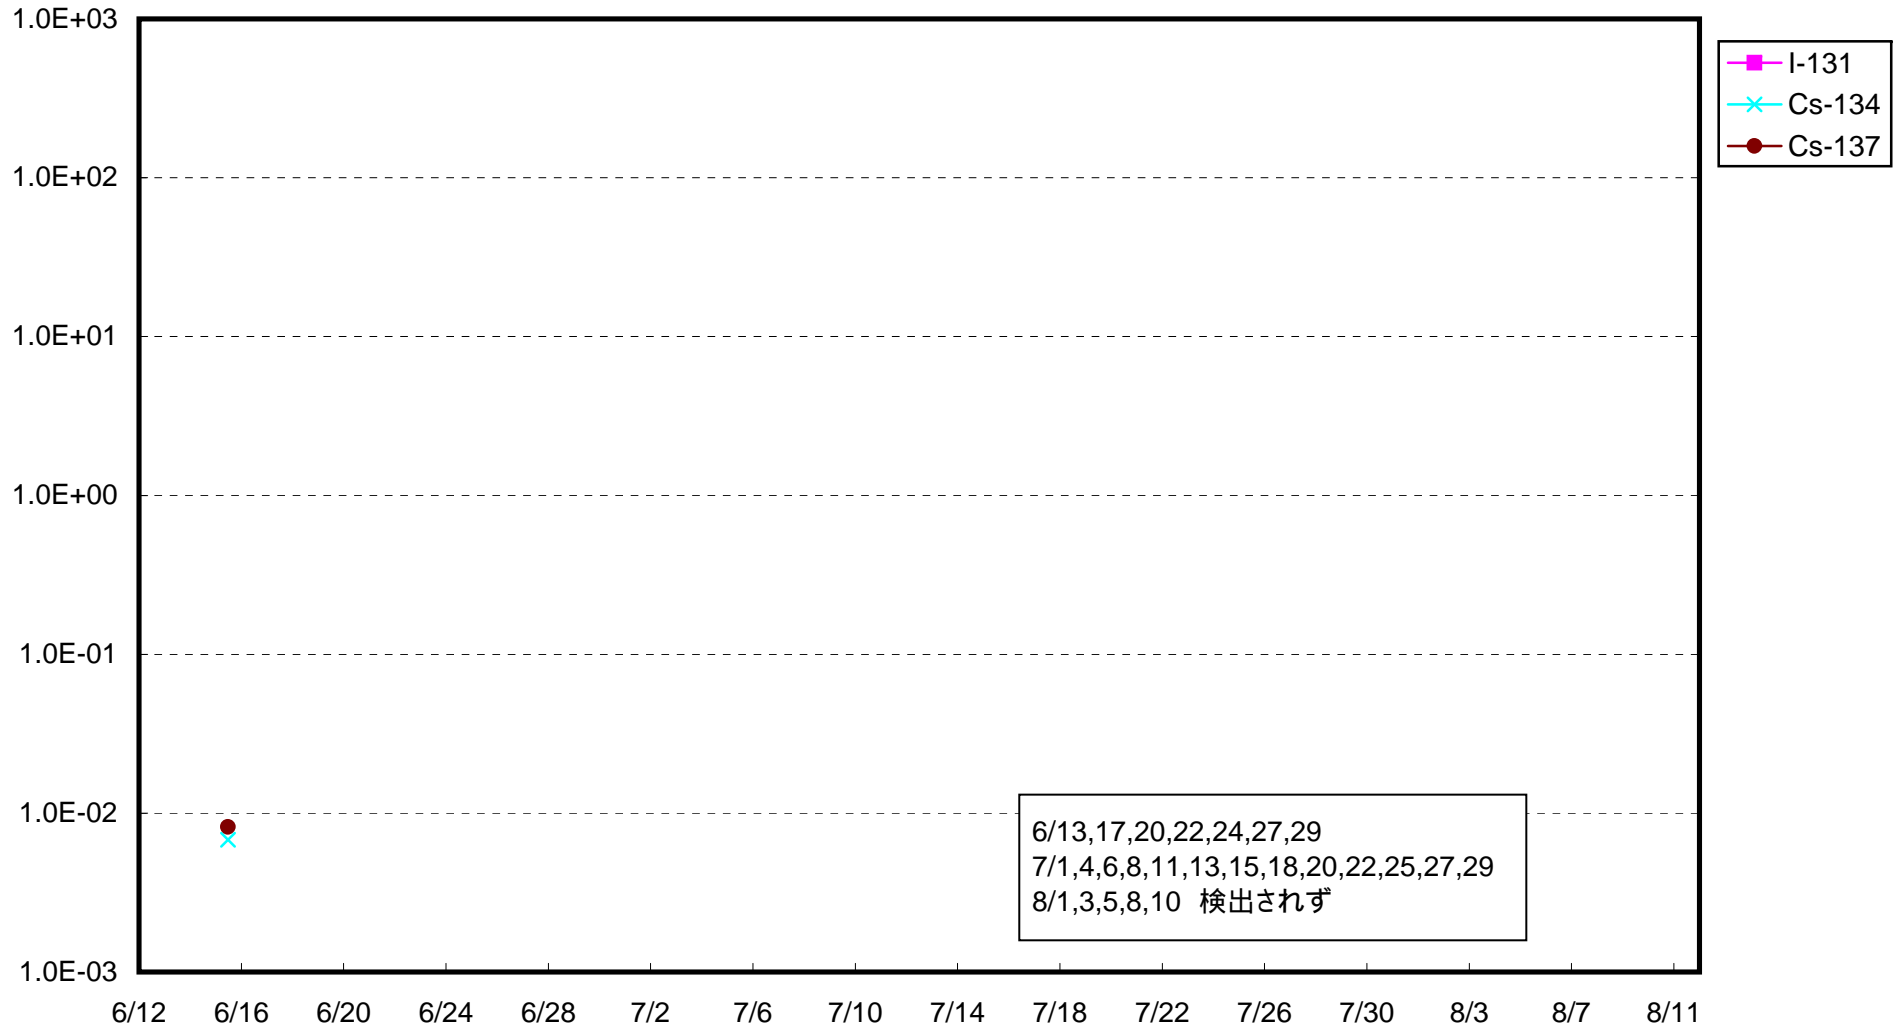

福島第一 1号機サブドレン放射能濃度 (Bq / cm³)

福島第一 2号機サブドレン放射能濃度 (Bq / cm³)

福島第一 3号機サブドレン放射能濃度 (Bq / cm³)

福島第一 4号機サブドレン放射能濃度 (Bq / cm³)

福島第一 5号機サブドレン放射能濃度 (Bq / cm³)

福島第一 6号機サブドレン放射能濃度 (Bq / cm³)

福島第一 構内深井戸放射能濃度 (Bq / cm³)