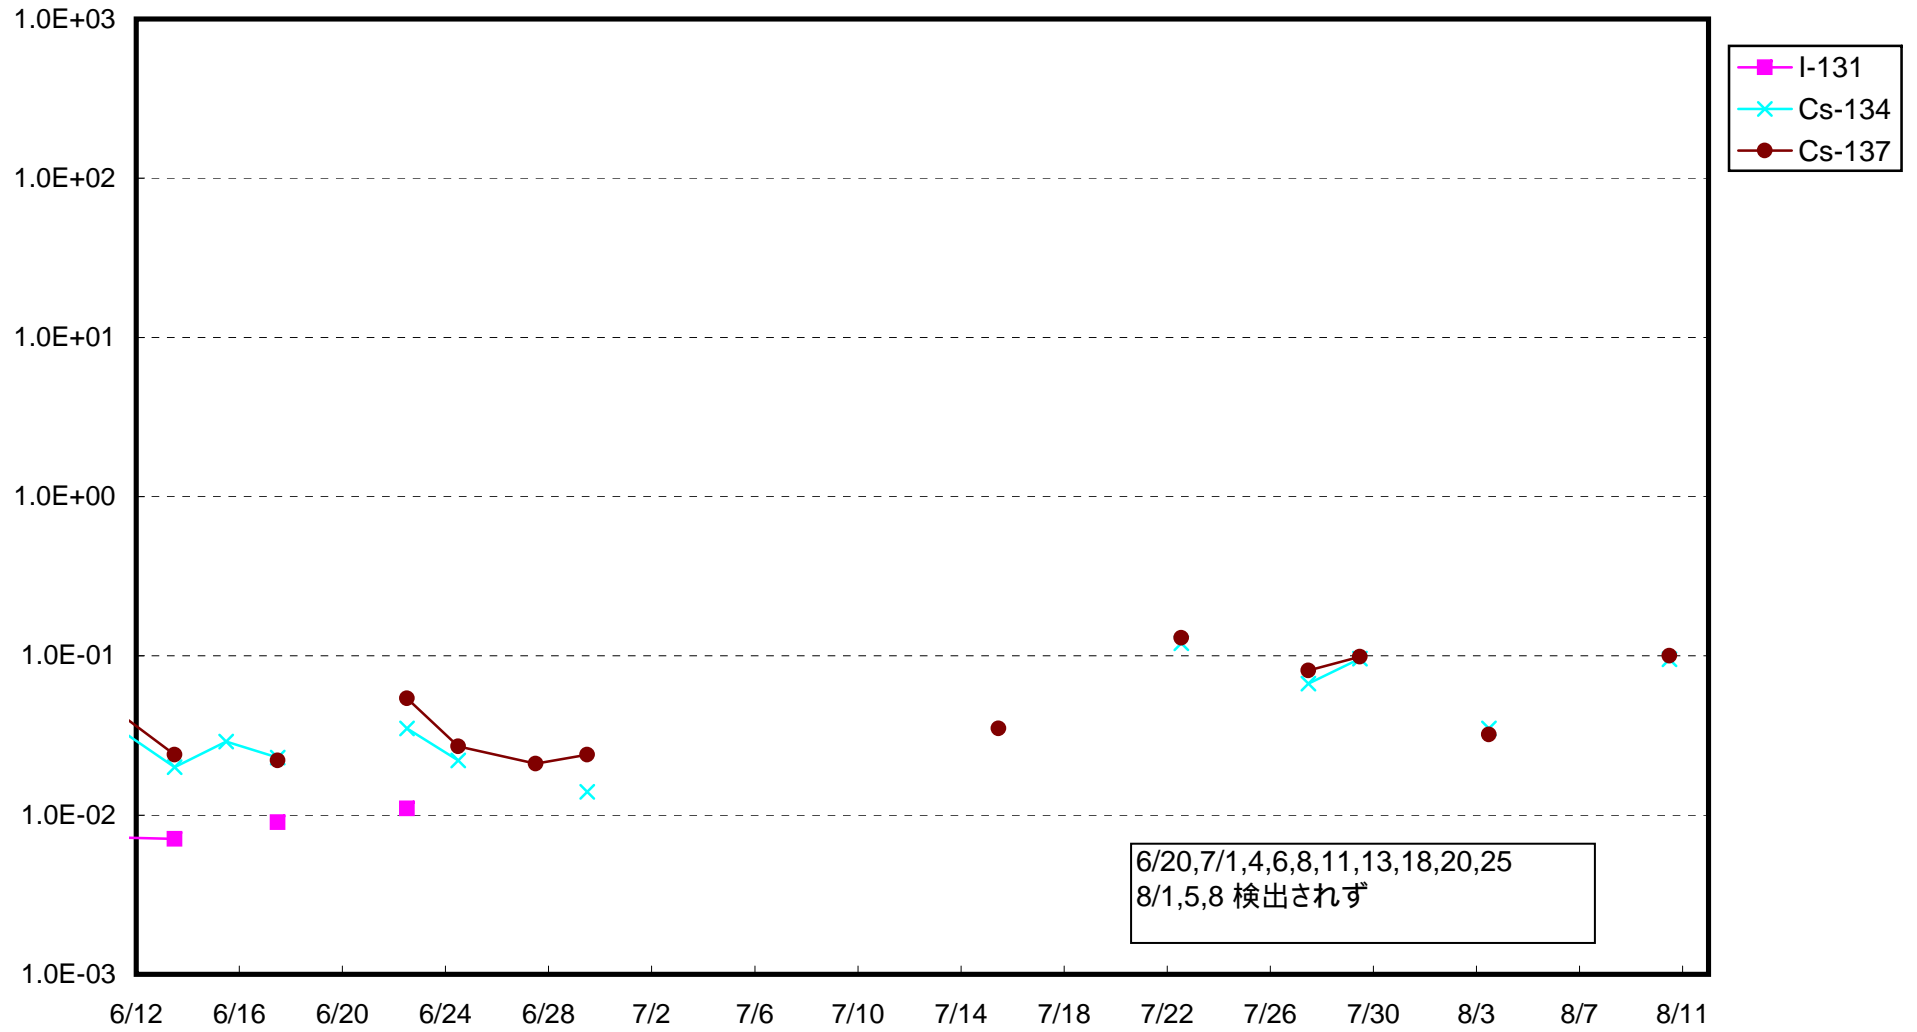

福島第一 1号機サブドレン放射能濃度 (Bq / cm³)

福島第一 2号機サブドレン放射能濃度 (Bq / cm³)

福島第一 3号機サブドレン放射能濃度 (Bq / cm³)

福島第一 4号機サブドレン放射能濃度 (Bq / cm³)

福島第一 5号機サブドレン放射能濃度 (Bq / cm³)

福島第一 6号機サブドレン放射能濃度 (Bq / cm³)

福島第一 構内深井戸放射能濃度 (Bq / cm³)