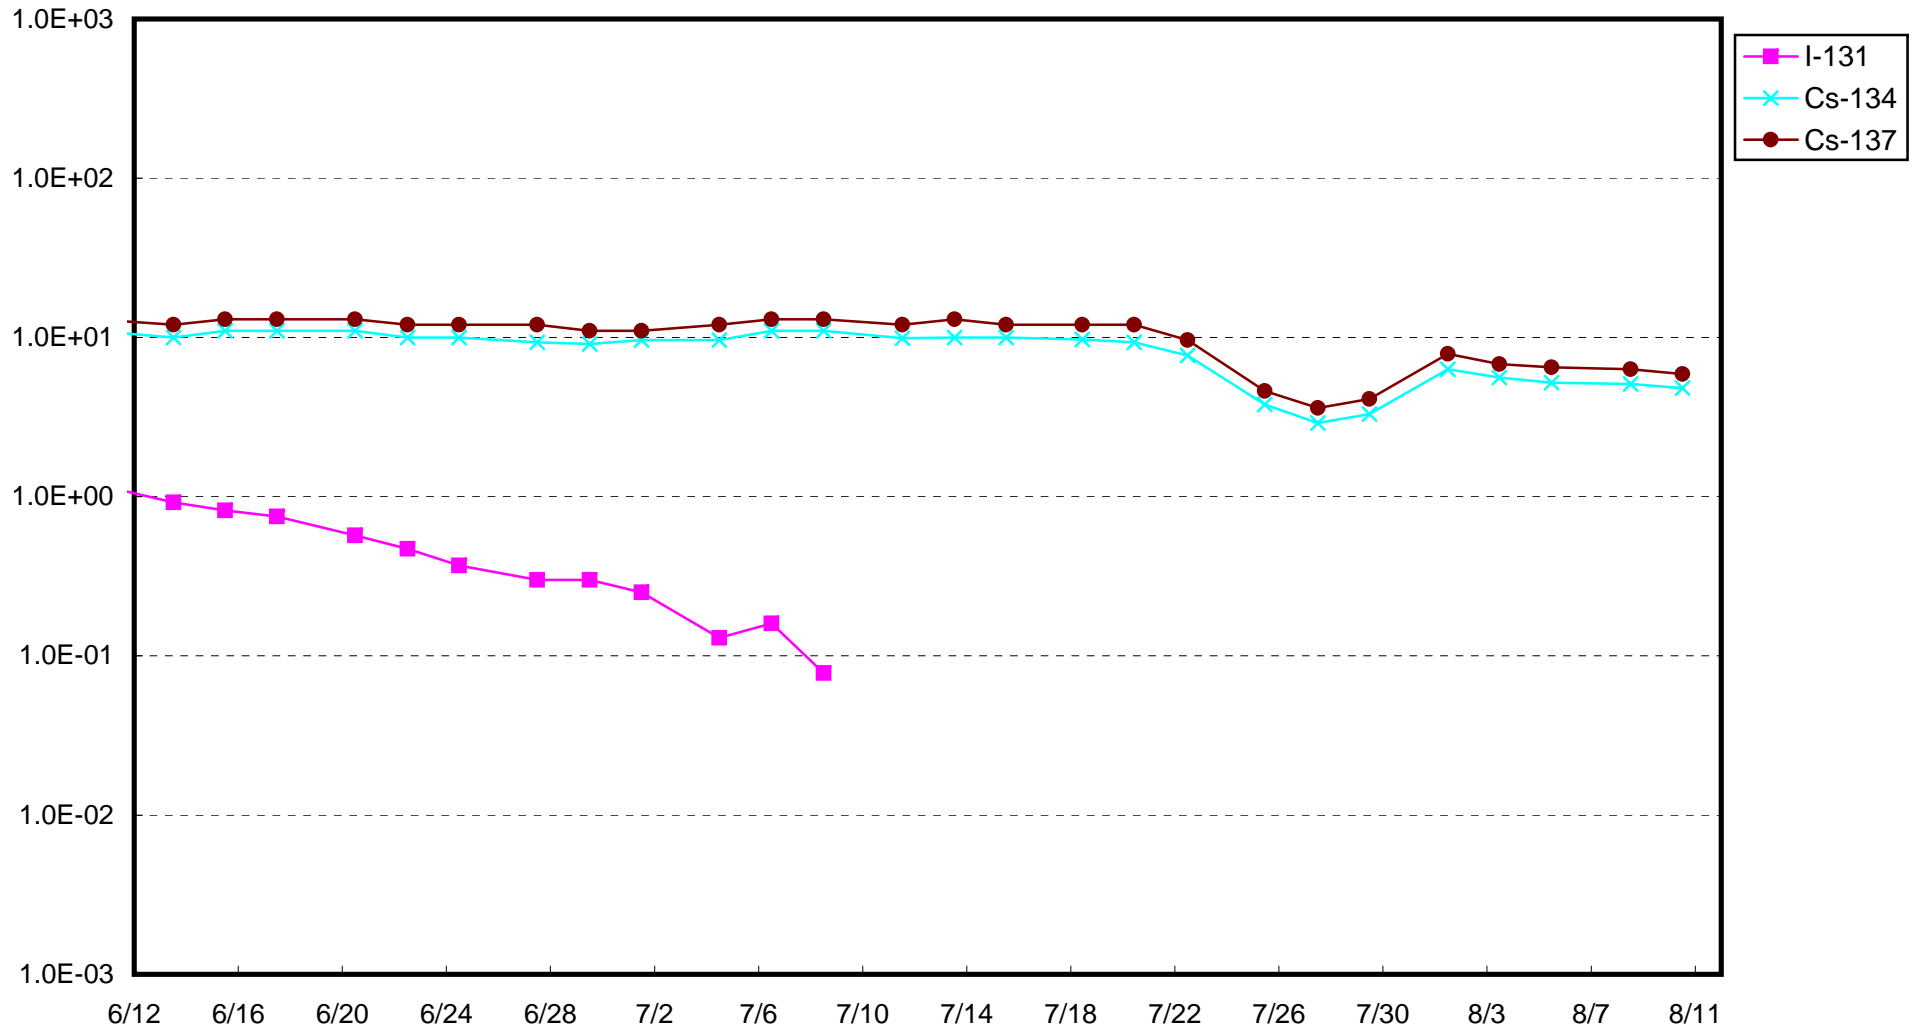

福島第一 1号機サブドレン放射能濃度 (Bq / cm³)

福島第一 2号機サブドレン放射能濃度 (Bq / cm³)

福島第一 3号機サブドレン放射能濃度 (Bq / cm³)

福島第一 4号機サブドレン放射能濃度 (Bq / cm³)

福島第一 5号機サブドレン放射能濃度 (Bq / cm³)

福島第一 6号機サブドレン放射能濃度 (Bq / cm³)

福島第一 構内深井戸放射能濃度 (Bq / cm³)