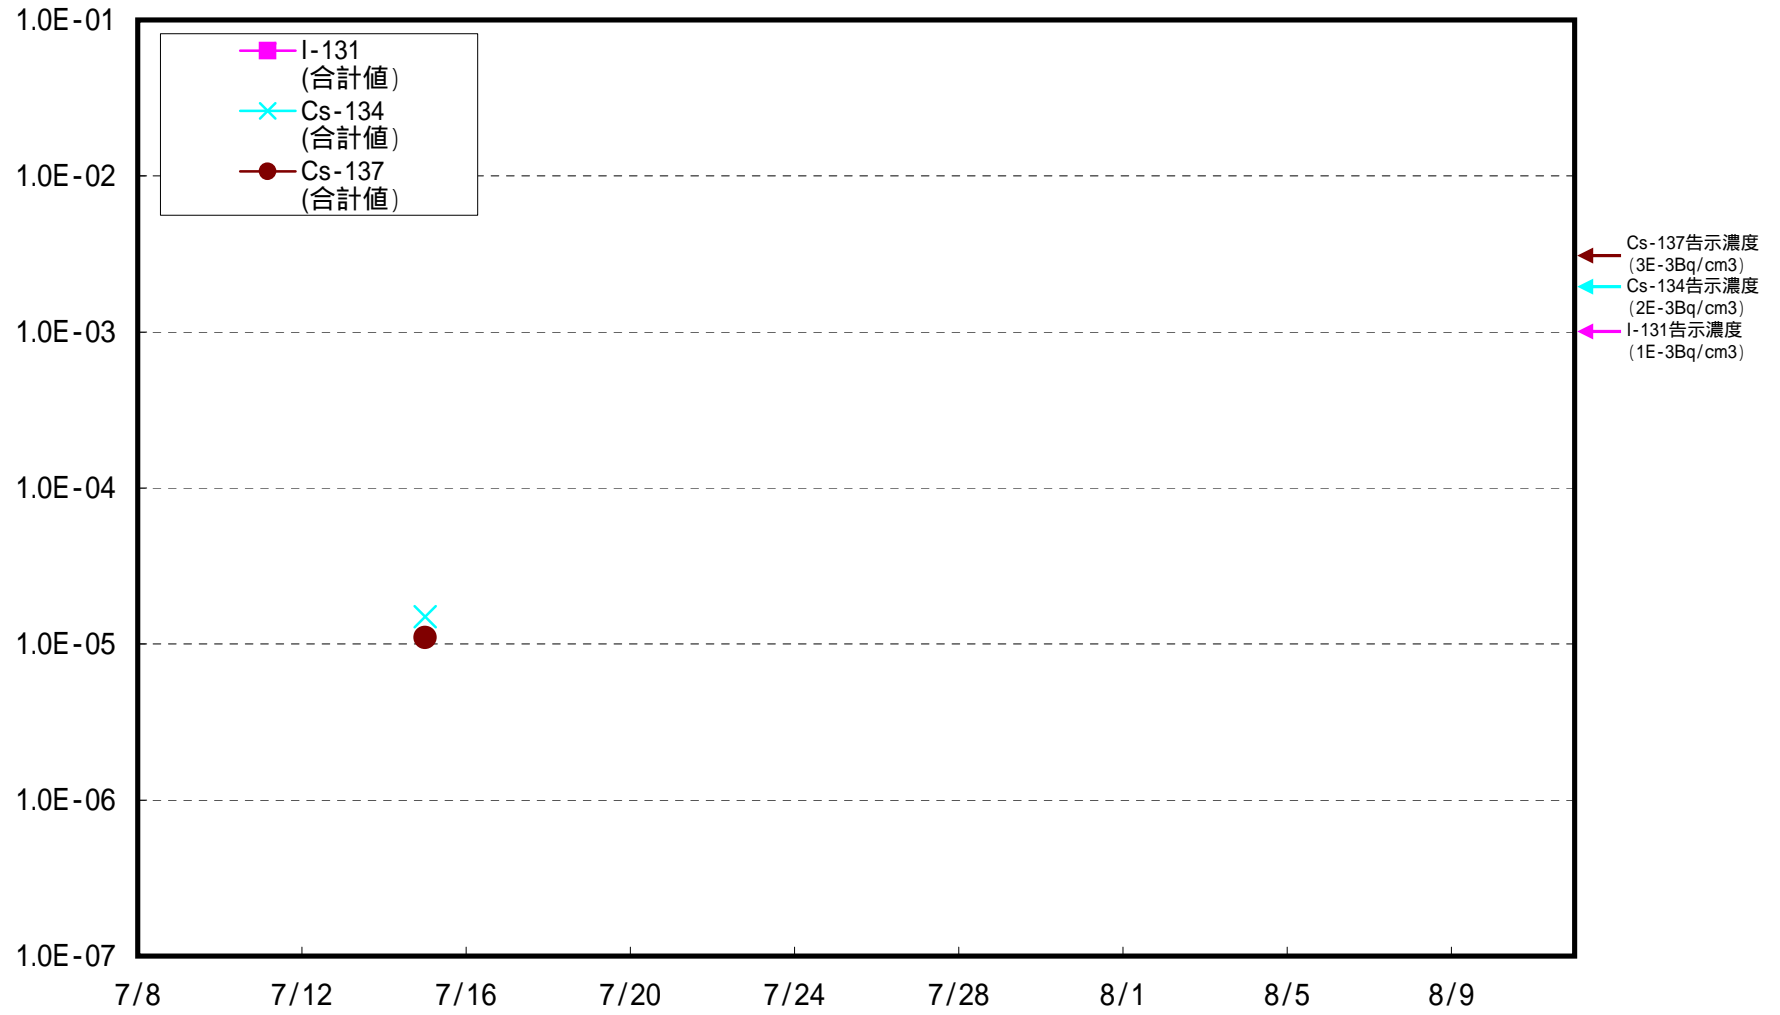

福島第一 西門 ダスト核種分析結果(Bq/cm<sup>3</sup>)

福島第一 1号機北側法面上 ダスト核種分析結果

福島第一 3,4号機西側法面上 ダスト核種分析結果