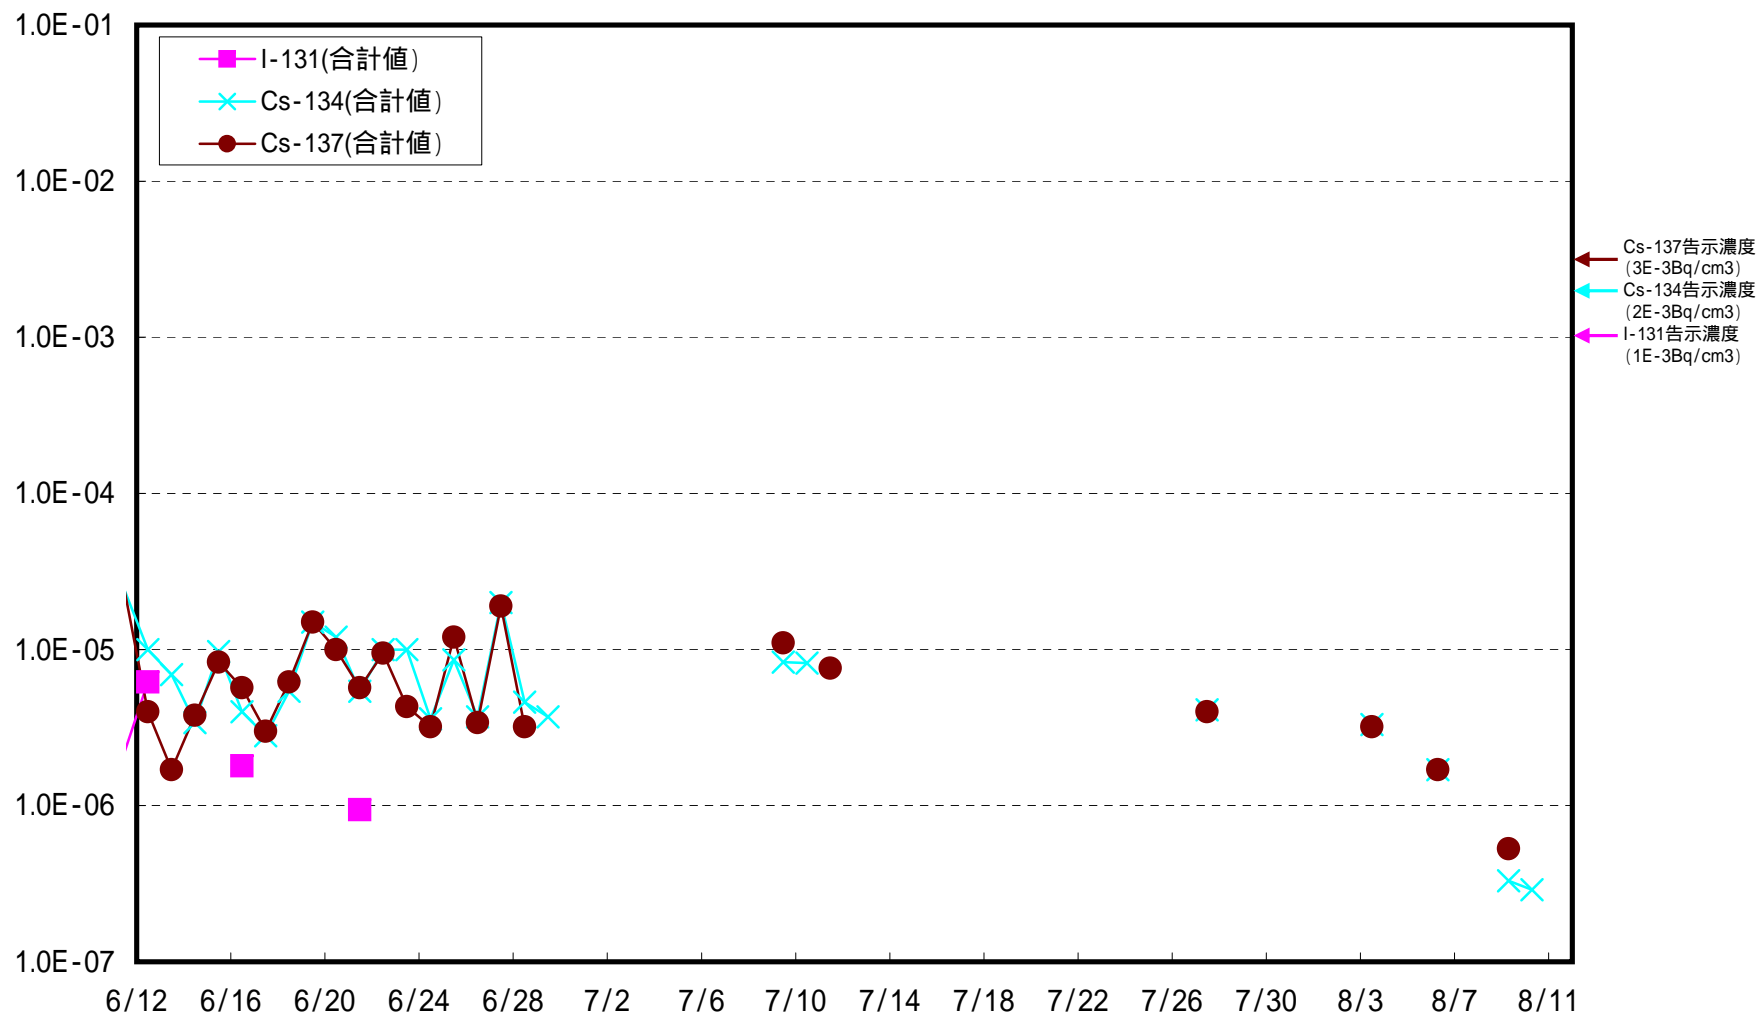

福島第一 西門 ダスト核種分析結果(Bq/cm<sup>3</sup>)

福島第一 1号機北側法面上 ダスト核種分析結果

福島第一 3,4号機西側法面上 ダスト核種分析結果