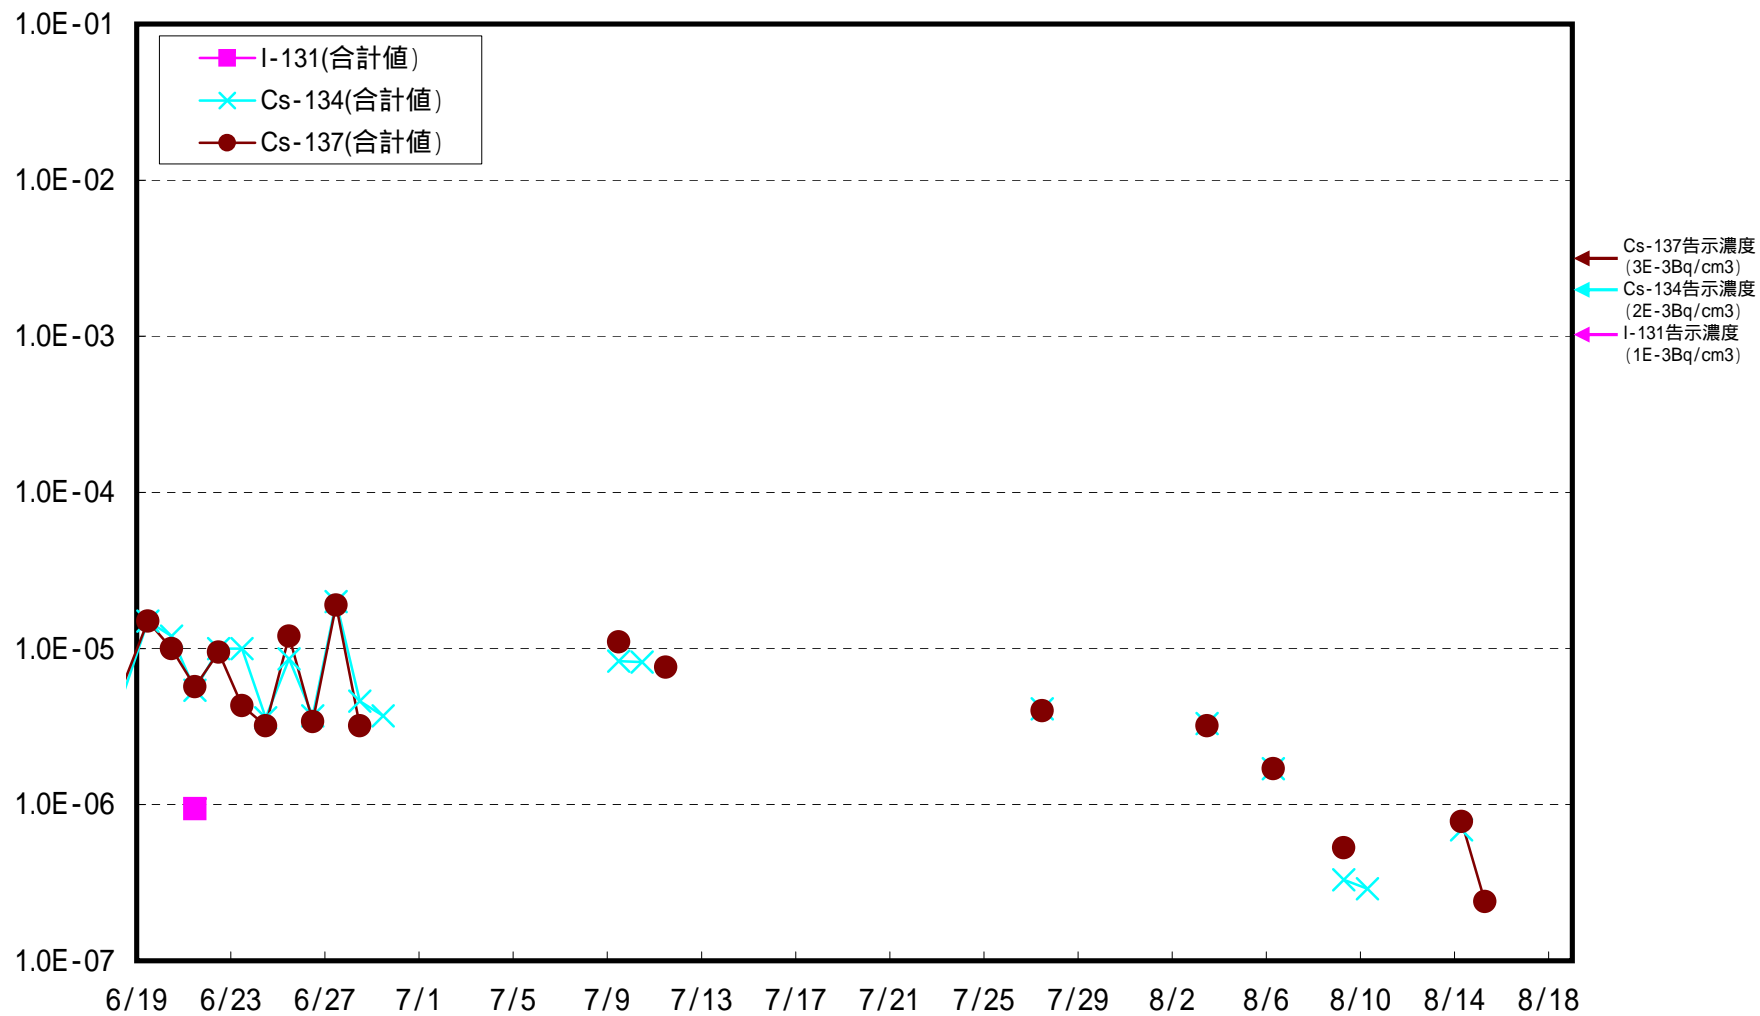

福島第一 西門 ダスト核種分析結果(Bq/cm³)

福島第一 MP - 1 ダスト核種分析結果(Bq/cm³)

福島第一 MP - 3 ダスト核種分析結果(Bq/cm³)

福島第一 MP - 8 ダスト核種分析結果(Bq/cm³)