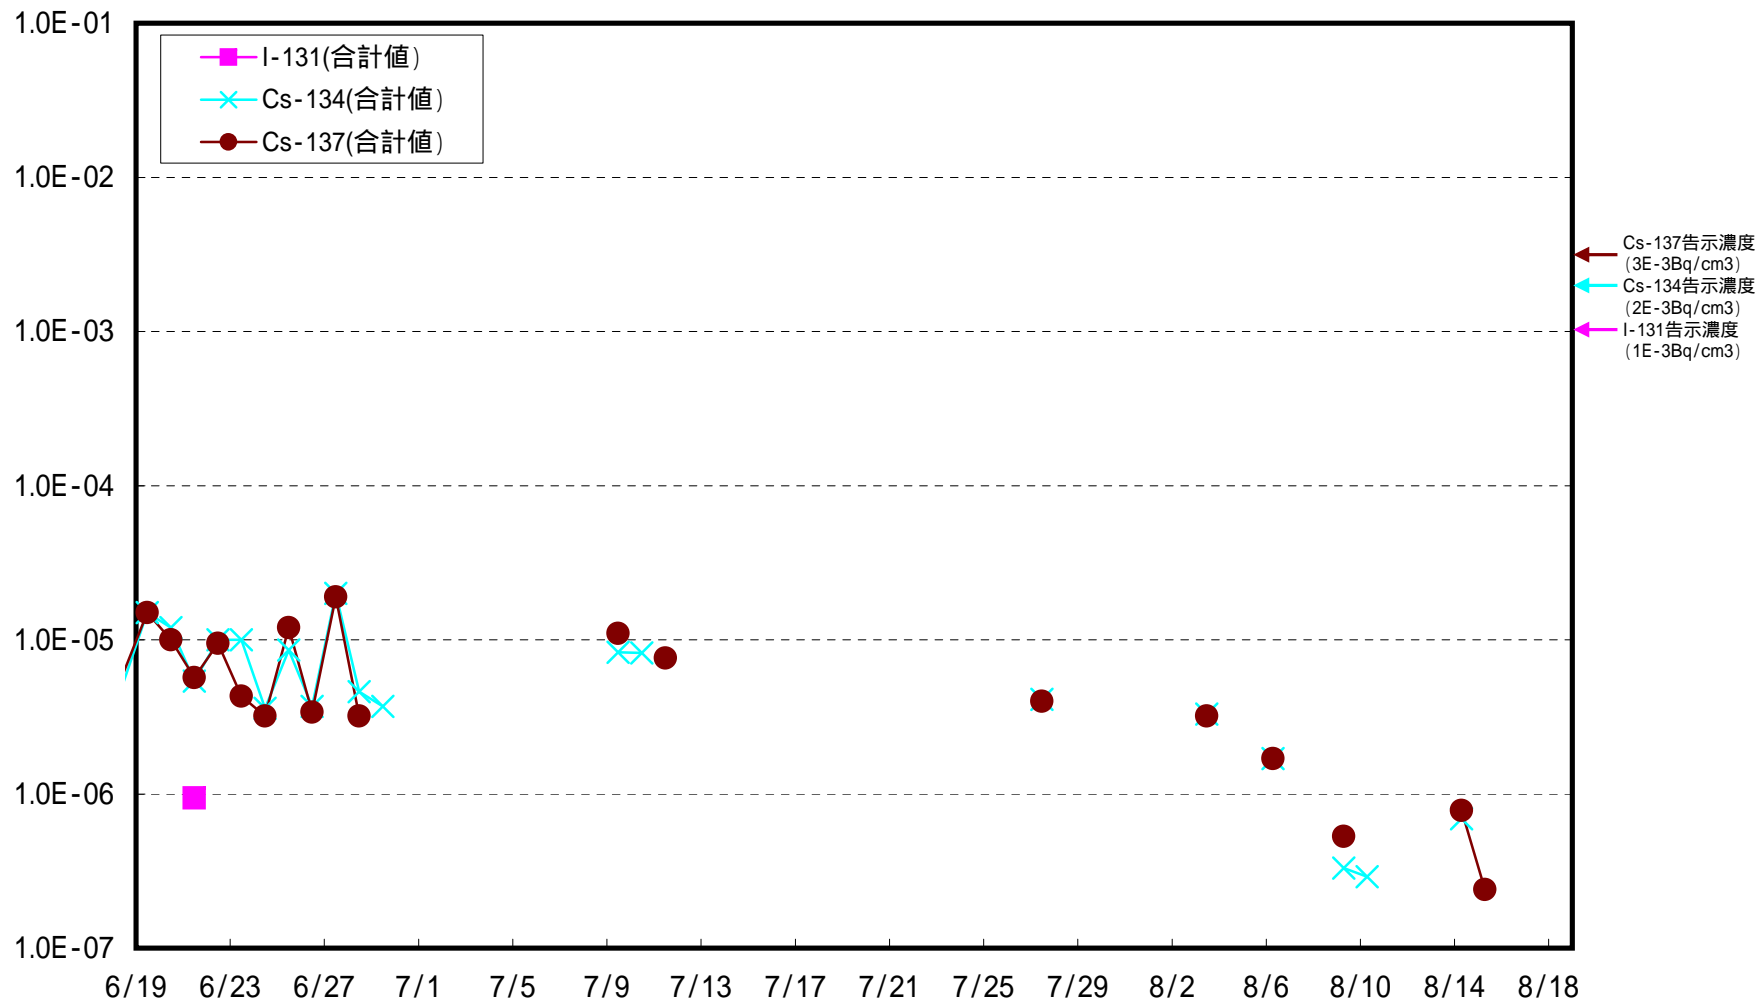

福島第一 西門 ダスト核種分析結果(Bq/cm³)

福島第一 環境管理棟前 ダスト核種分析結果(Bq/cm³)

福島第一 水処理建屋前 ダスト核種分析結果(Bq/cm³)

福島第一 5, 6号機開閉所前 ダスト核種分析結果(Bq/cm³)