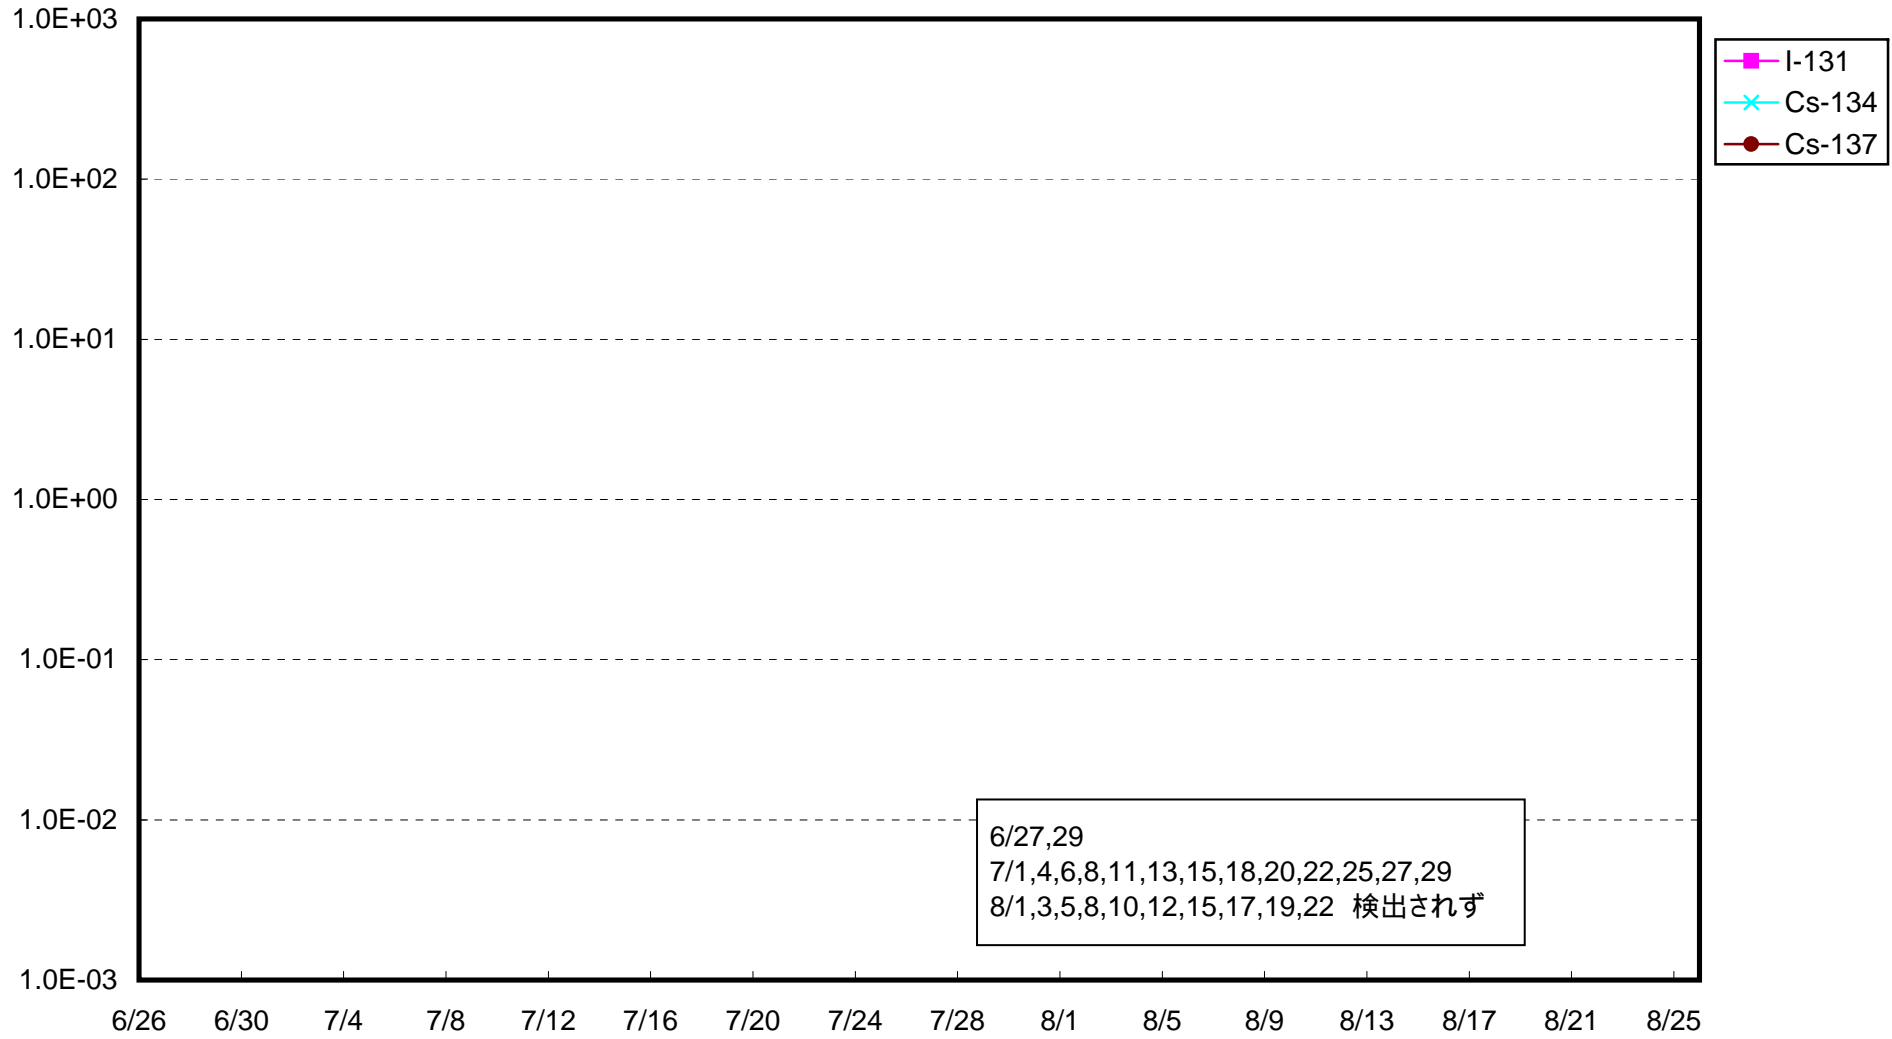

福島第一 1号機サブドレン放射能濃度 (Bq / cm³)

福島第一 2号機サブドレン放射能濃度 (Bq / cm³)

福島第一 3号機サブドレン放射能濃度 (Bq / cm³)

福島第一 4号機サブドレン放射能濃度 (Bq / cm³)

福島第一 5号機サブドレン放射能濃度 (Bq / cm³)

福島第一 6号機サブドレン放射能濃度 (Bq / cm³)

福島第一 構内深井戸放射能濃度 (Bq / cm³)