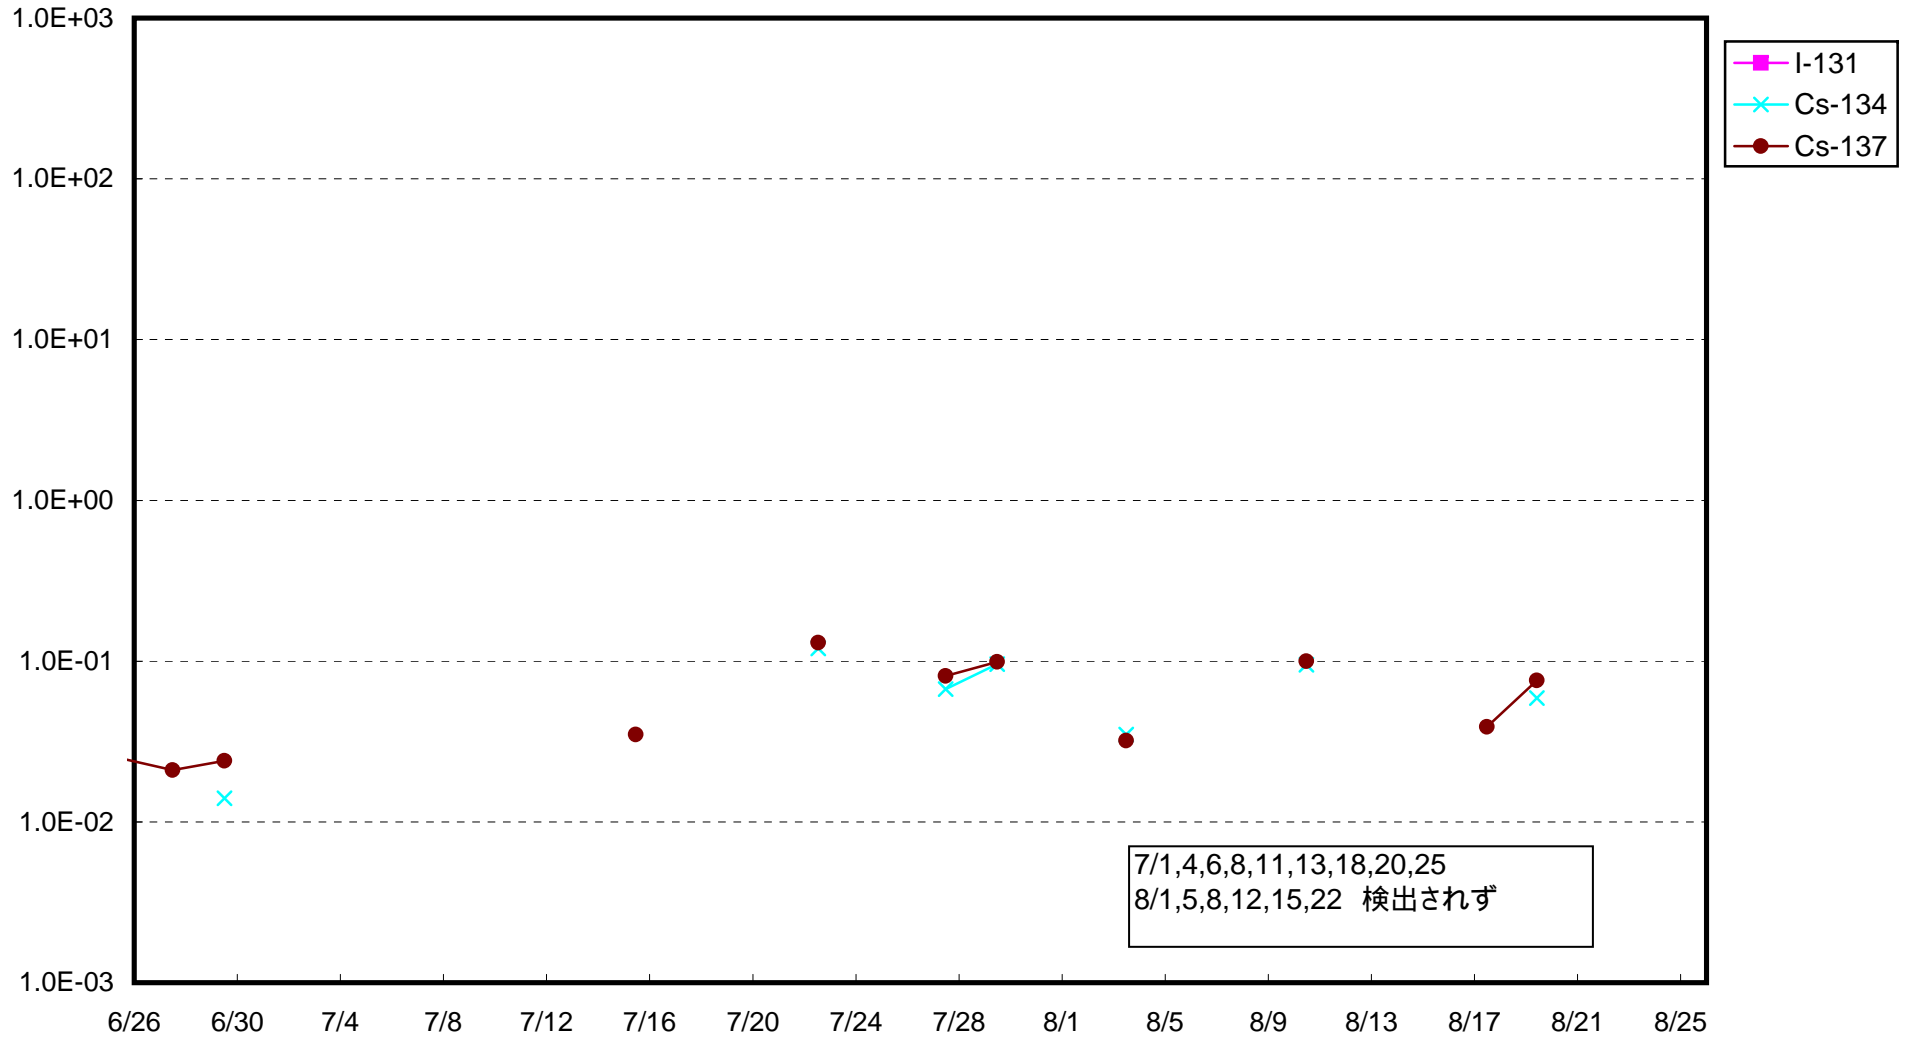

福島第一 1号機サブドレン放射能濃度 (Bq / cm³)

福島第一 2号機サブドレン放射能濃度 (Bq / cm³)

福島第一 3号機サブドレン放射能濃度 (Bq / cm³)

福島第一 4号機サブドレン放射能濃度 (Bq / cm³)

福島第一 5号機サブドレン放射能濃度 (Bq / cm³)

福島第一 6号機サブドレン放射能濃度 (Bq / cm³)

福島第一 構内深井戸放射能濃度 (Bq / cm³)