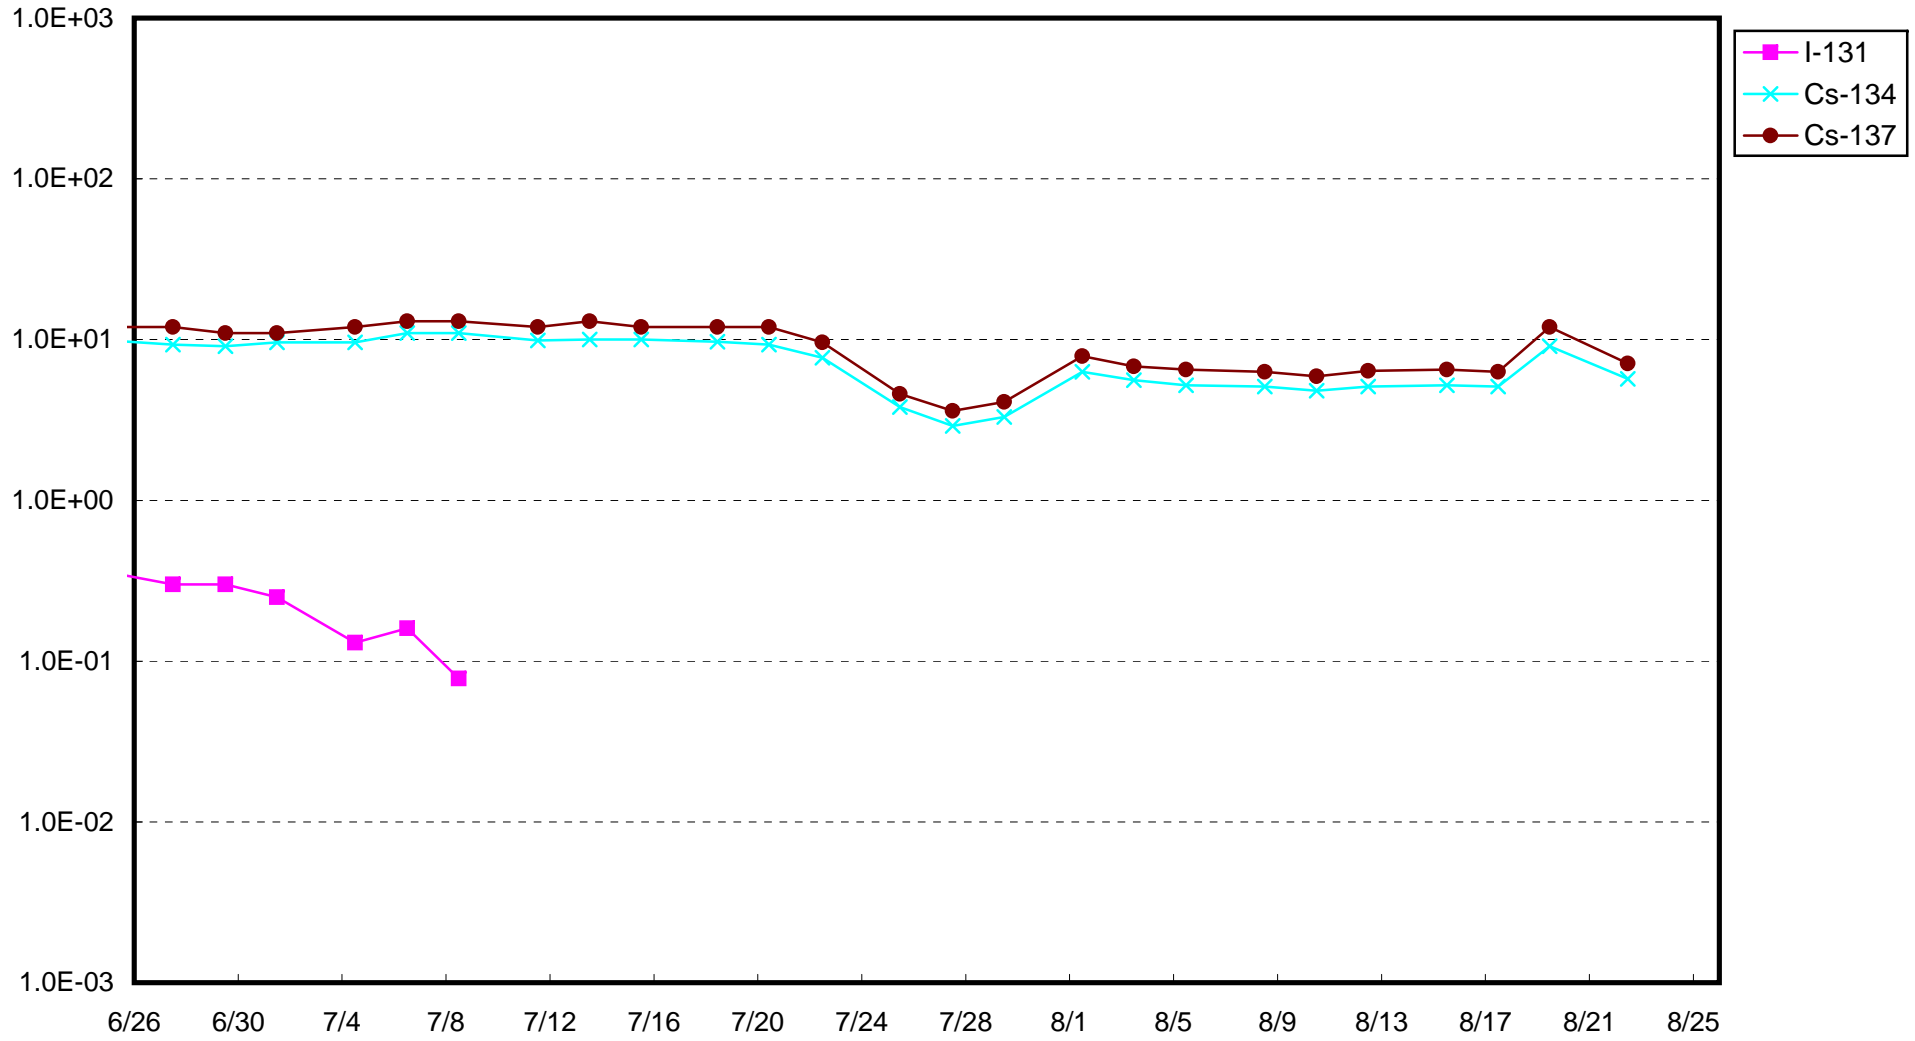

福島第一 1号機サブドレン放射能濃度 (Bq / cm³)

福島第一 2号機サブドレン放射能濃度 (Bq / cm³)

福島第一 3号機サブドレン放射能濃度 (Bq / cm³)

福島第一 4号機サブドレン放射能濃度 (Bq / cm³)

福島第一 5号機サブドレン放射能濃度 (Bq / cm³)

福島第一 6号機サブドレン放射能濃度 (Bq / cm³)

福島第一 構内深井戸放射能濃度 (Bq / cm³)