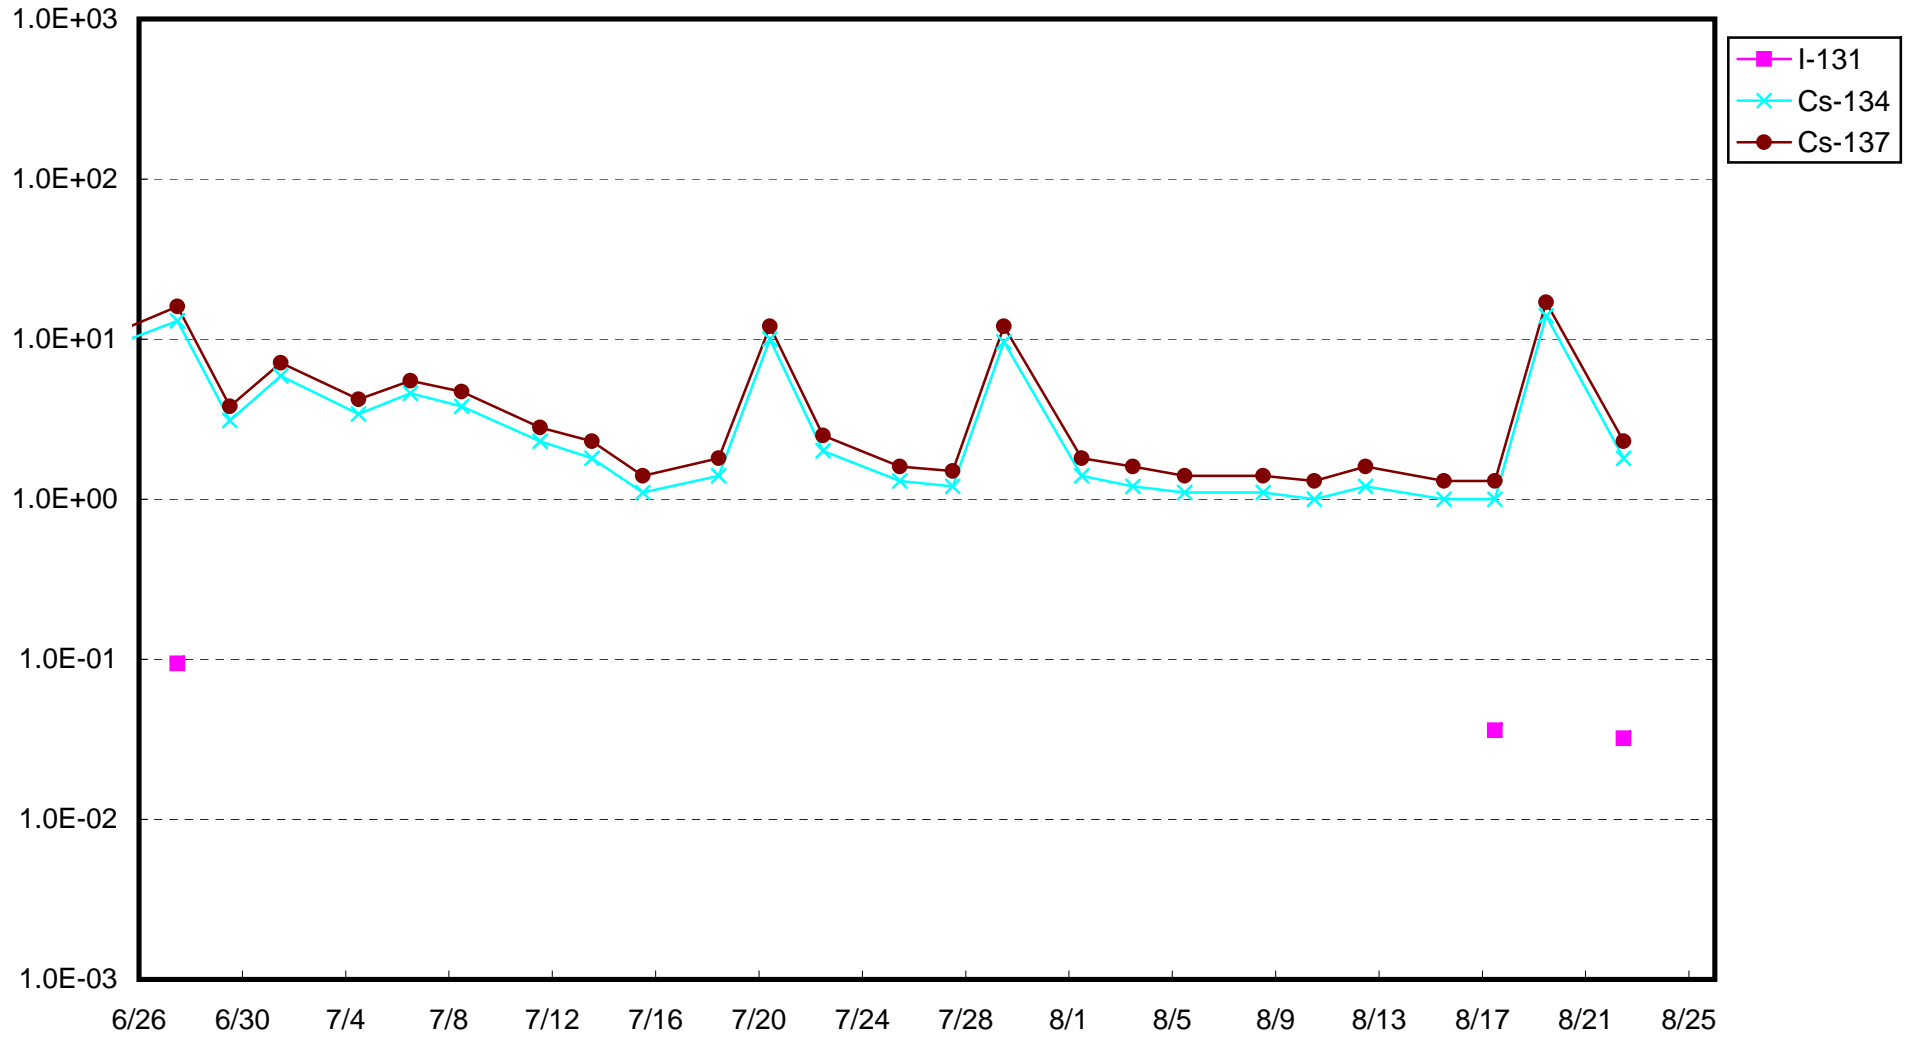

福島第一 1号機サブドレン放射能濃度 (Bq / cm³)

福島第一 2号機サブドレン放射能濃度 (Bq / cm³)

福島第一 3号機サブドレン放射能濃度 (Bq / cm³)

福島第一 4号機サブドレン放射能濃度 (Bq / cm³)

福島第一 5号機サブドレン放射能濃度 (Bq / cm³)

福島第一 6号機サブドレン放射能濃度 (Bq / cm³)

福島第一 構内深井戸放射能濃度 (Bq / cm³)