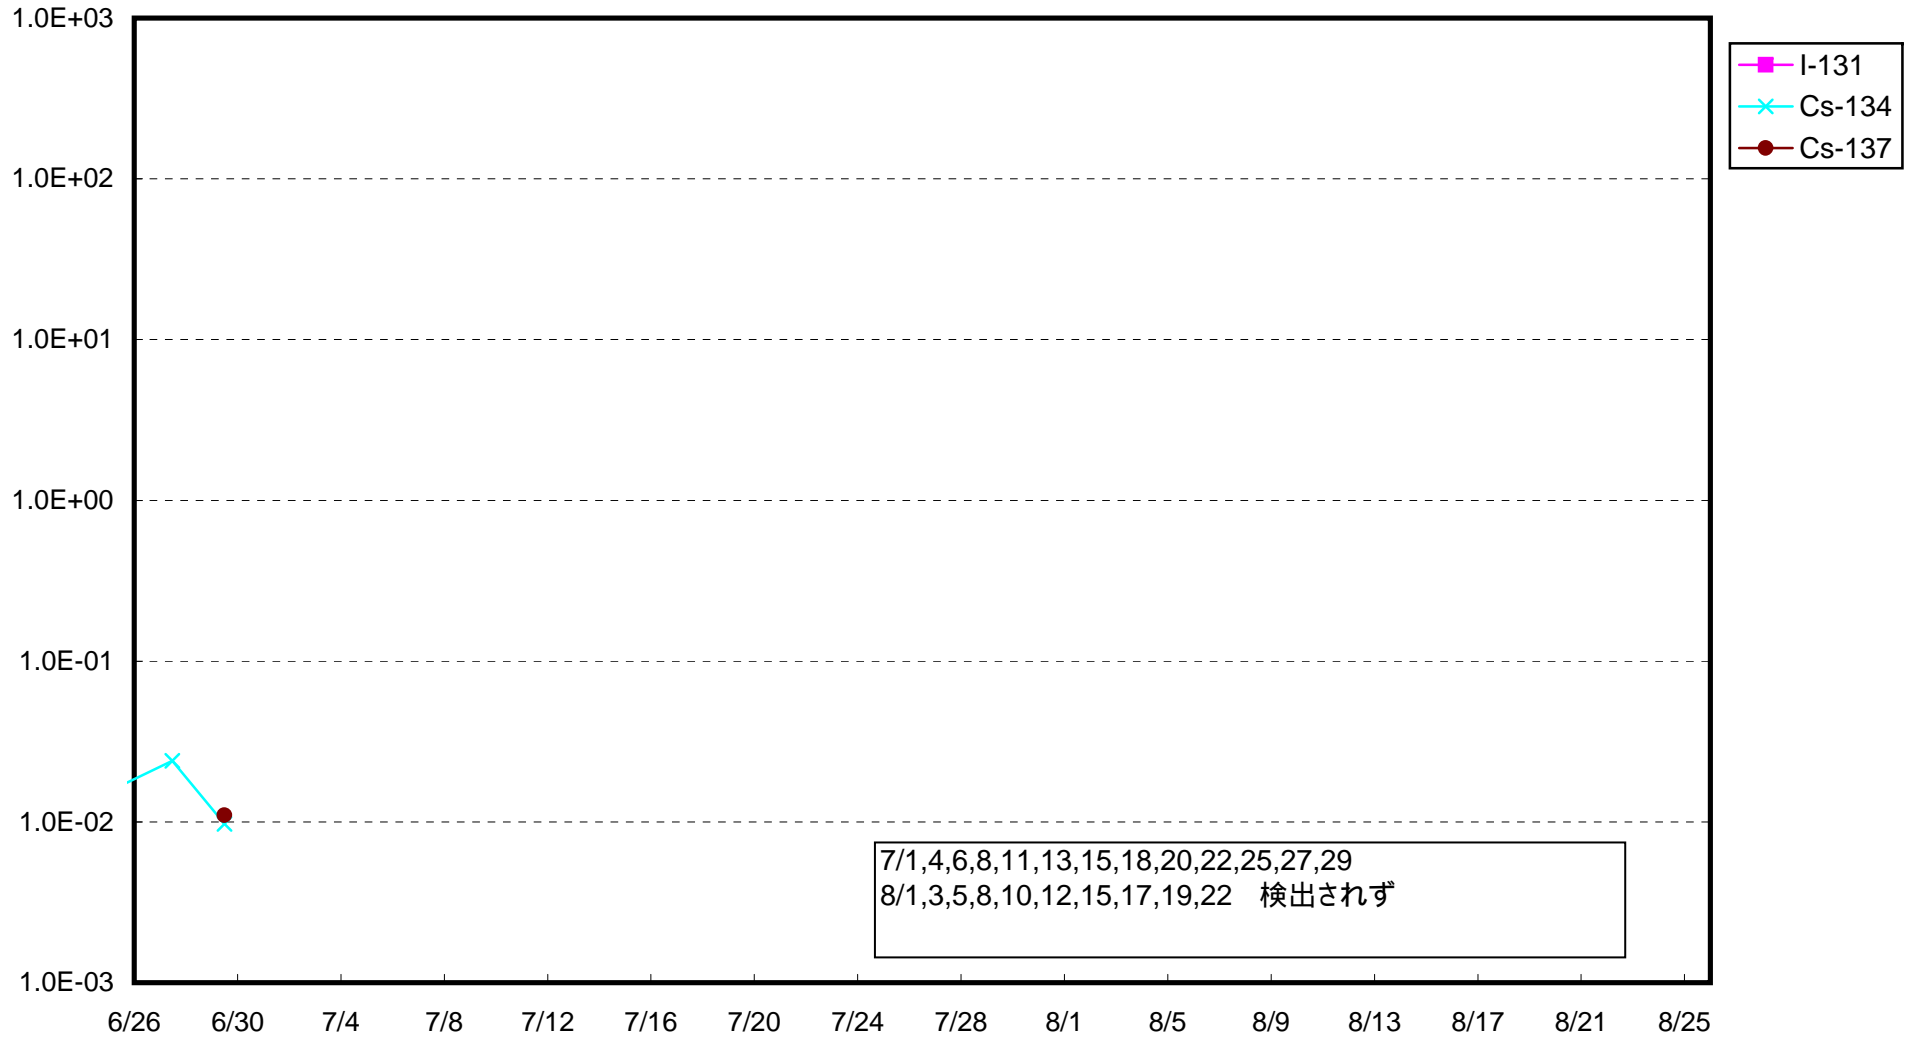

福島第一 1号機サブドレン放射能濃度 (Bq / cm³)

福島第一 2号機サブドレン放射能濃度 (Bq / cm³)

福島第一 3号機サブドレン放射能濃度 (Bq / cm³)

福島第一 4号機サブドレン放射能濃度 (Bq / cm³)

福島第一 5号機サブドレン放射能濃度 (Bq / cm³)

福島第一 6号機サブドレン放射能濃度 (Bq / cm³)

福島第一 構内深井戸放射能濃度 (Bq / cm³)