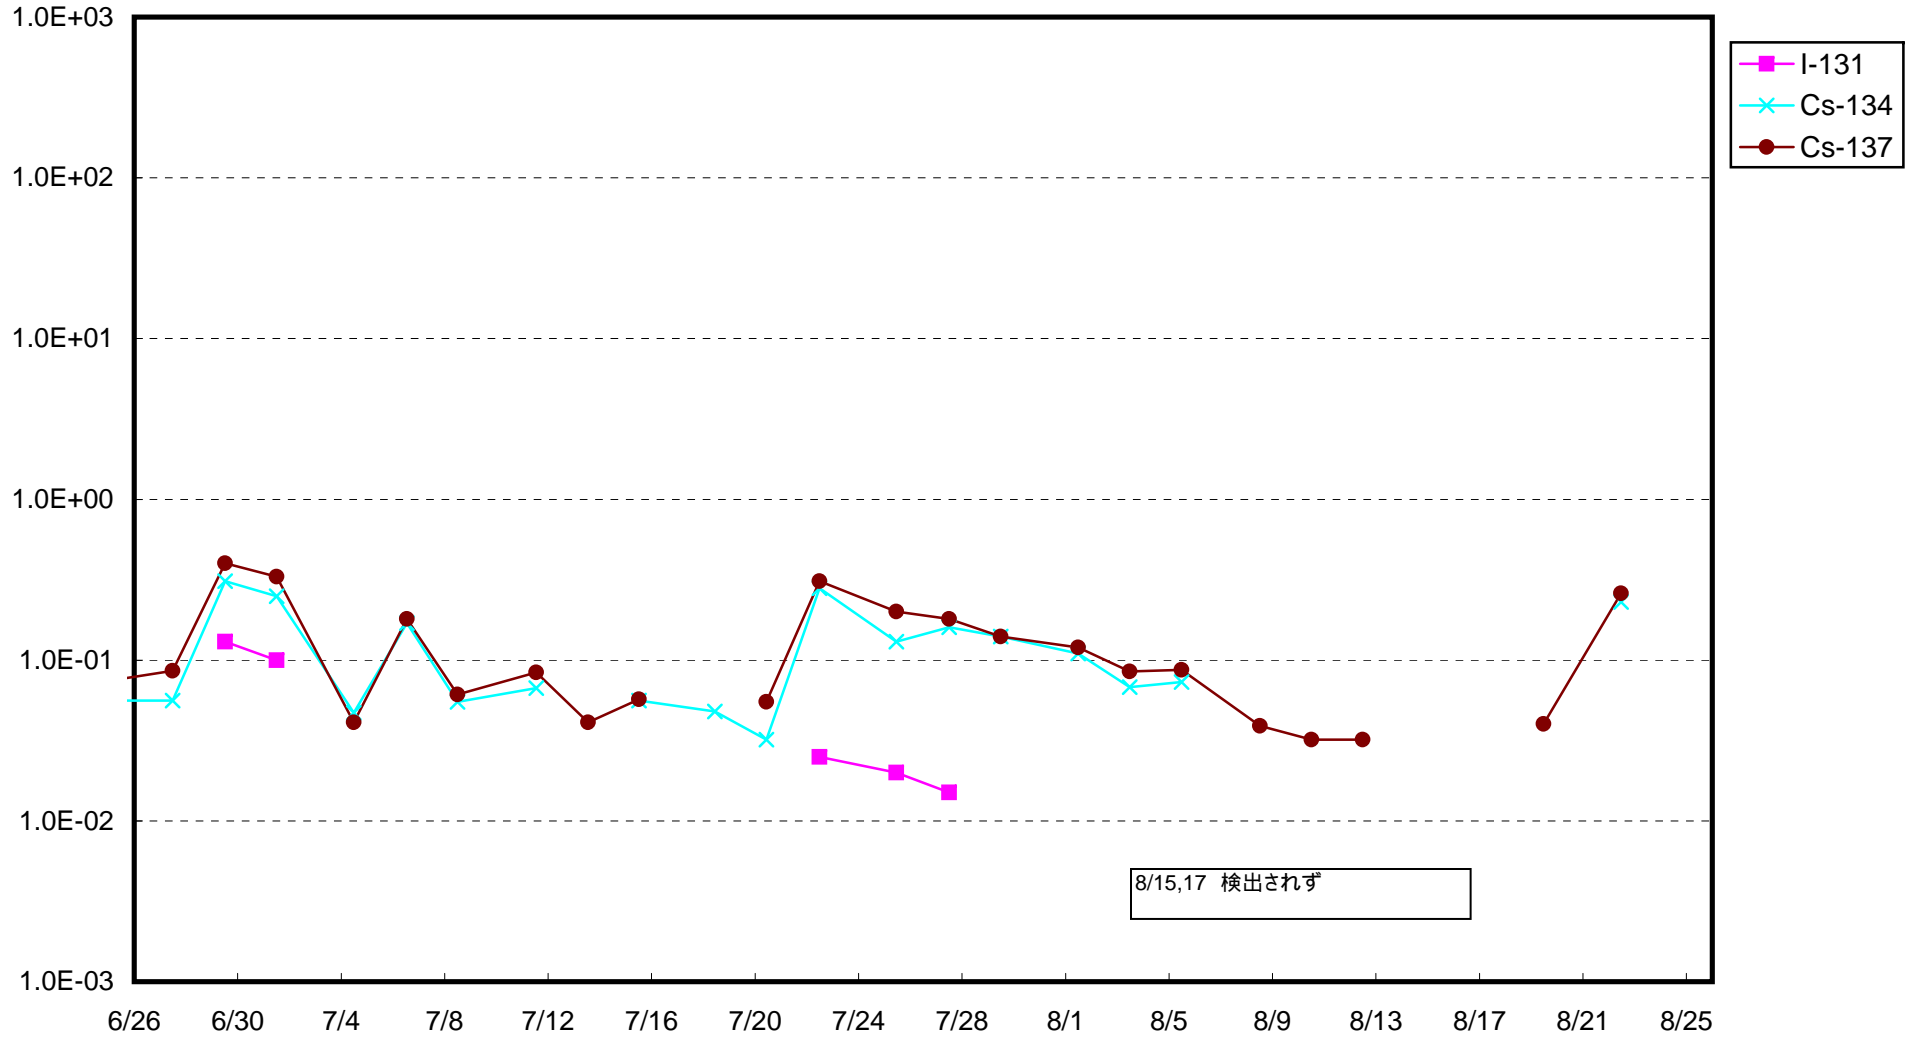

福島第一 1号機サブドレン放射能濃度 (Bq / cm³)

福島第一 2号機サブドレン放射能濃度 (Bq / cm³)

福島第一 3号機サブドレン放射能濃度 (Bq / cm³)

福島第一 4号機サブドレン放射能濃度 (Bq / cm³)

福島第一 5号機サブドレン放射能濃度 (Bq / cm³)

福島第一 6号機サブドレン放射能濃度 (Bq / cm³)

福島第一 構内深井戸放射能濃度 (Bq / cm³)