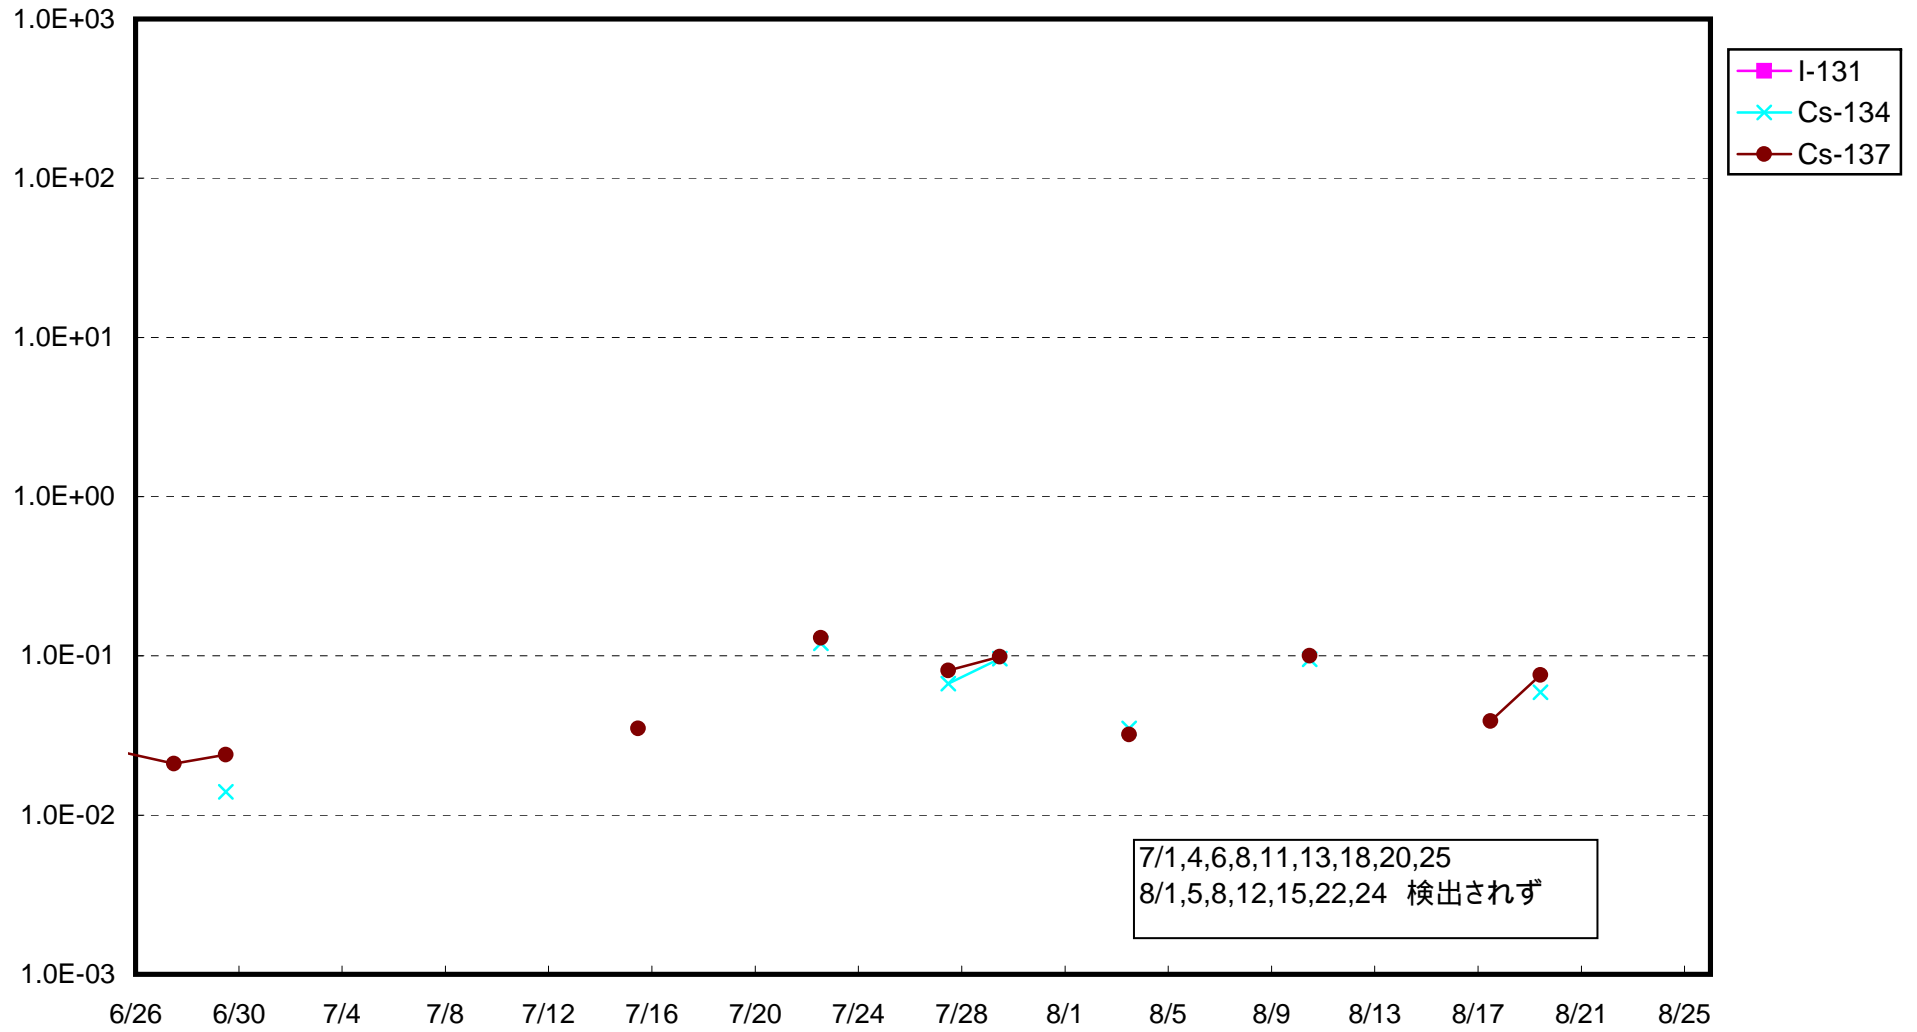

福島第一 1号機サブドレン放射能濃度 (Bq / cm<sup>3</sup>)

福島第一 2号機サブドレン放射能濃度 (Bq / cm<sup>3</sup>)

福島第一 3号機サブドレン放射能濃度 (Bq / cm<sup>3</sup>)

福島第一 4号機サブドレン放射能濃度 (Bq / cm<sup>3</sup>)

福島第一 5号機サブドレン放射能濃度 (Bq / cm<sup>3</sup>)

福島第一 6号機サブドレン放射能濃度 (Bq / cm<sup>3</sup>)

福島第一 構内深井戸放射能濃度 (Bq / cm<sup>3</sup>)