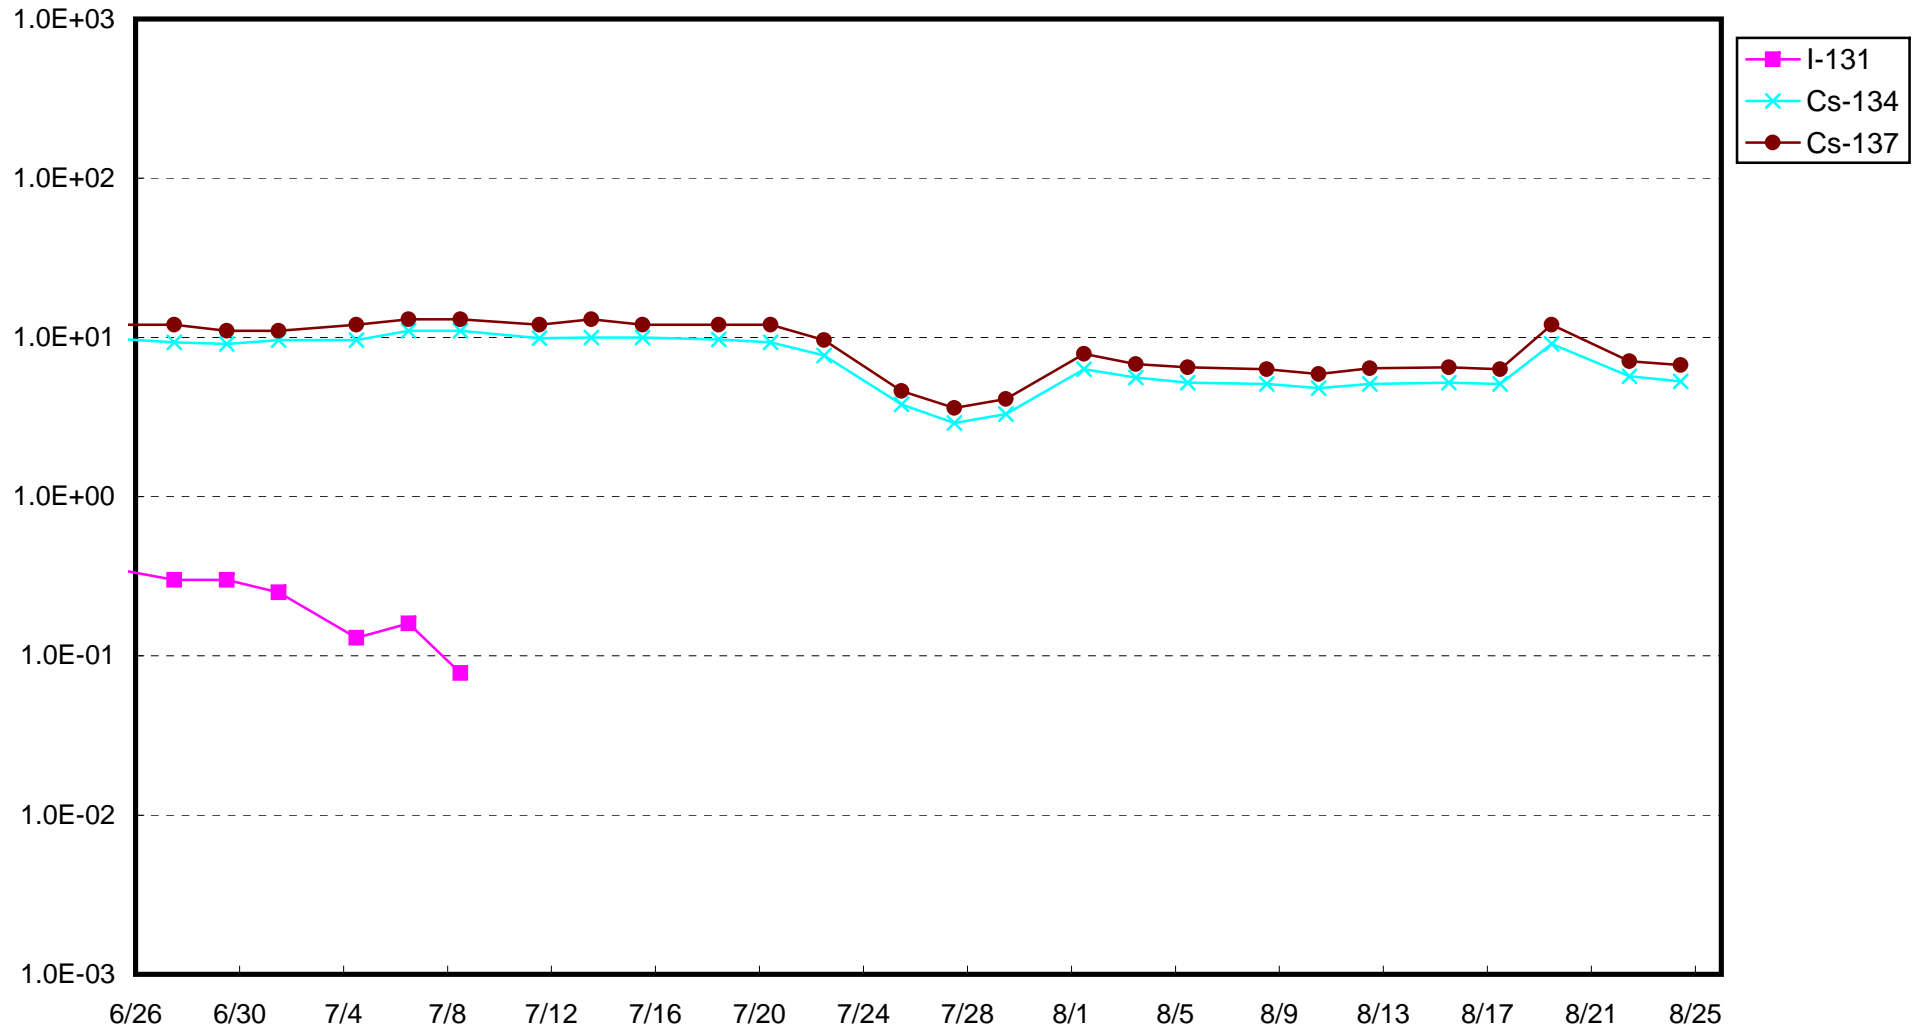

福島第一 1号機サブドレン放射能濃度 (Bq / cm<sup>3</sup>)

福島第一 2号機サブドレン放射能濃度 (Bq / cm<sup>3</sup>)

福島第一 3号機サブドレン放射能濃度 (Bq / cm<sup>3</sup>)

福島第一 4号機サブドレン放射能濃度 (Bq / cm<sup>3</sup>)

福島第一 5号機サブドレン放射能濃度 (Bq / cm<sup>3</sup>)

福島第一 6号機サブドレン放射能濃度 (Bq / cm<sup>3</sup>)

福島第一 構内深井戸放射能濃度 (Bq / cm<sup>3</sup>)