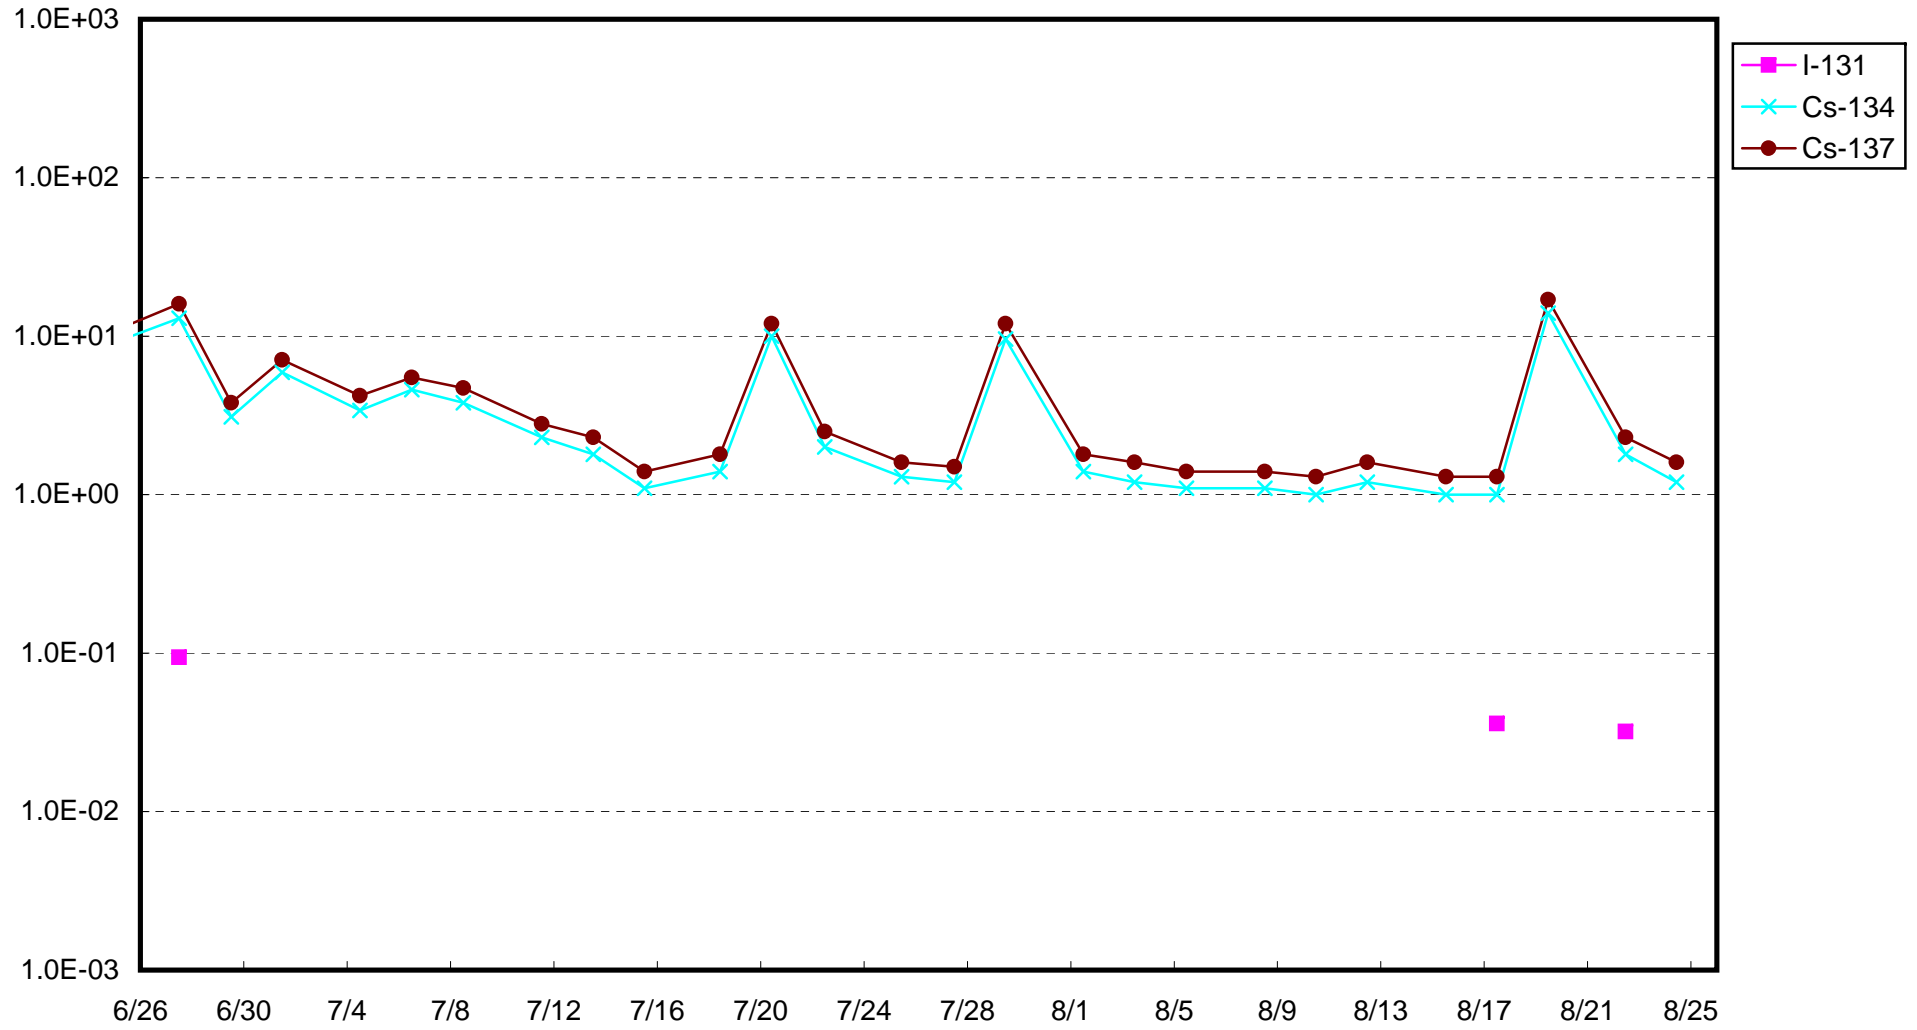

福島第一 1号機サブドレン放射能濃度 (Bq / cm<sup>3</sup>)

福島第一 2号機サブドレン放射能濃度 (Bq / cm<sup>3</sup>)

福島第一 3号機サブドレン放射能濃度 (Bq / cm<sup>3</sup>)

福島第一 4号機サブドレン放射能濃度 (Bq / cm<sup>3</sup>)

福島第一 5号機サブドレン放射能濃度 (Bq / cm<sup>3</sup>)

福島第一 6号機サブドレン放射能濃度 (Bq / cm<sup>3</sup>)

福島第一 構内深井戸放射能濃度 (Bq / cm<sup>3</sup>)