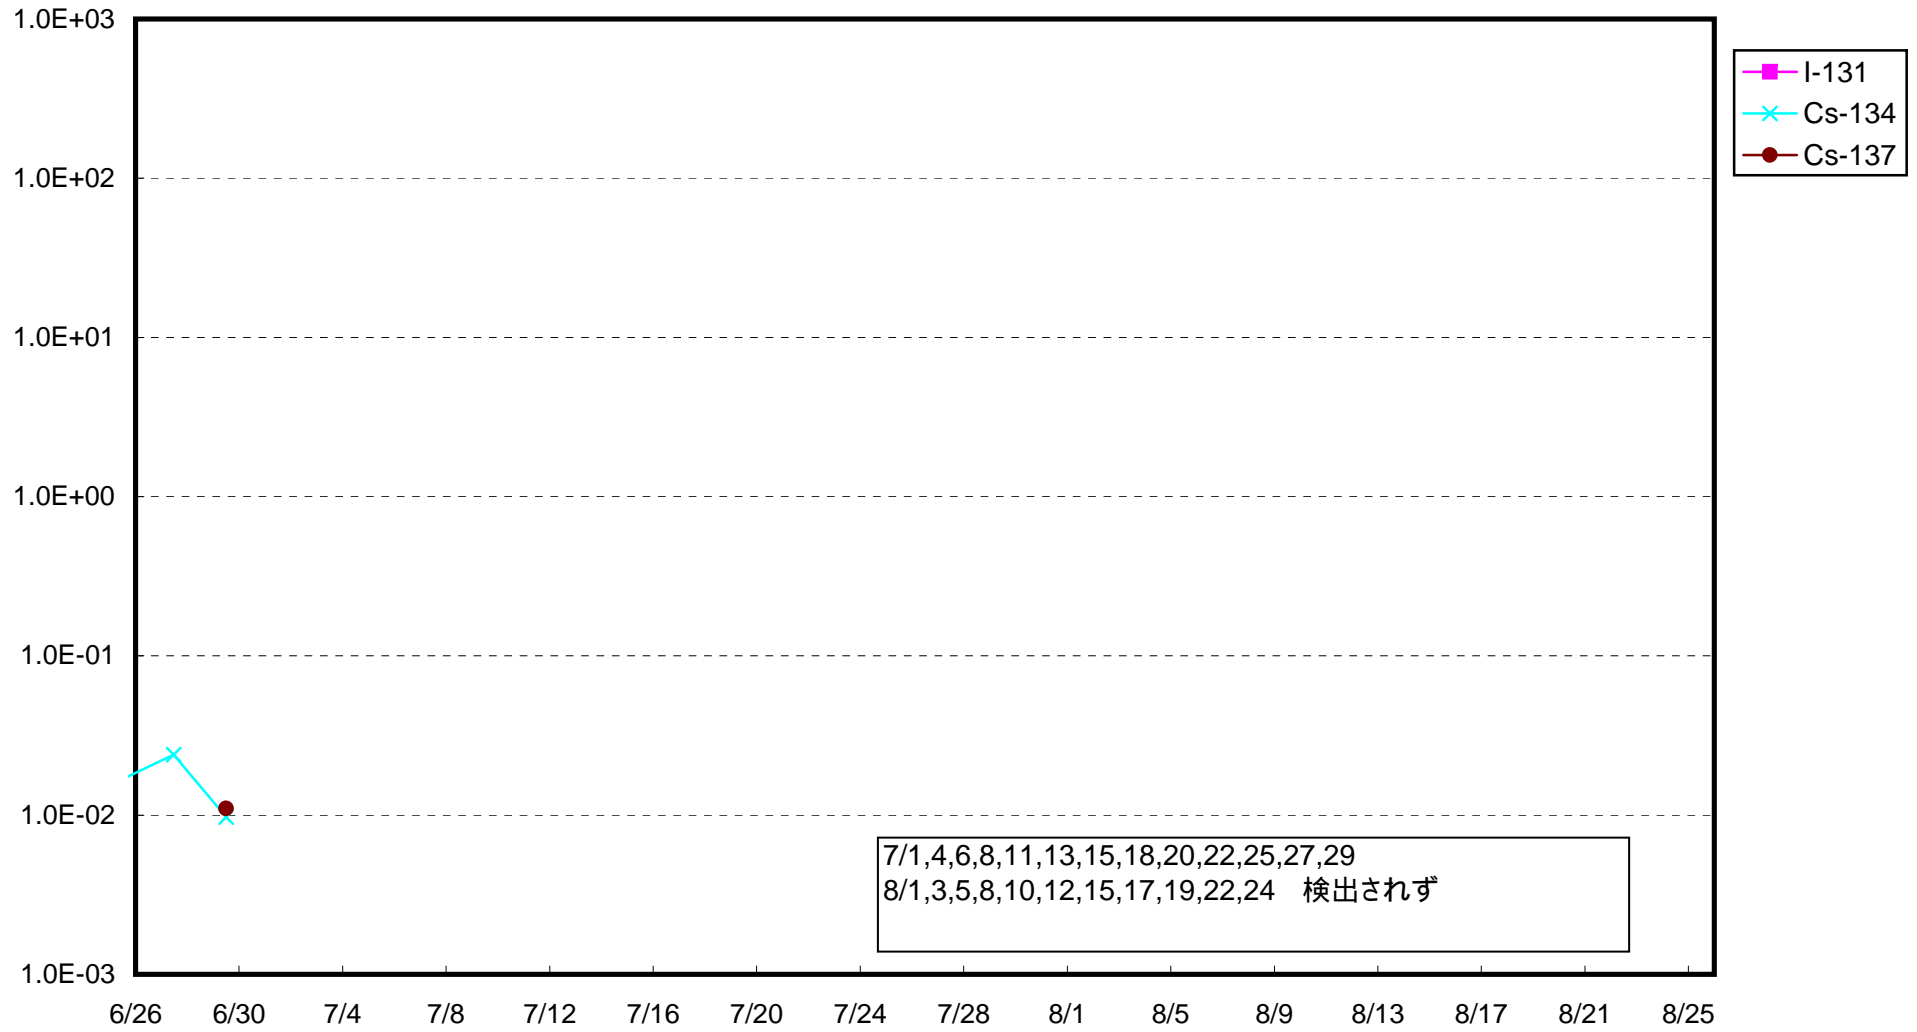

福島第一 1号機サブドレン放射能濃度 (Bq / cm<sup>3</sup>)

福島第一 2号機サブドレン放射能濃度 (Bq / cm<sup>3</sup>)

福島第一 3号機サブドレン放射能濃度 (Bq / cm<sup>3</sup>)

福島第一 4号機サブドレン放射能濃度 (Bq / cm<sup>3</sup>)

福島第一 5号機サブドレン放射能濃度 (Bq / cm<sup>3</sup>)

福島第一 6号機サブドレン放射能濃度 (Bq / cm<sup>3</sup>)

福島第一 構内深井戸放射能濃度 (Bq / cm<sup>3</sup>)