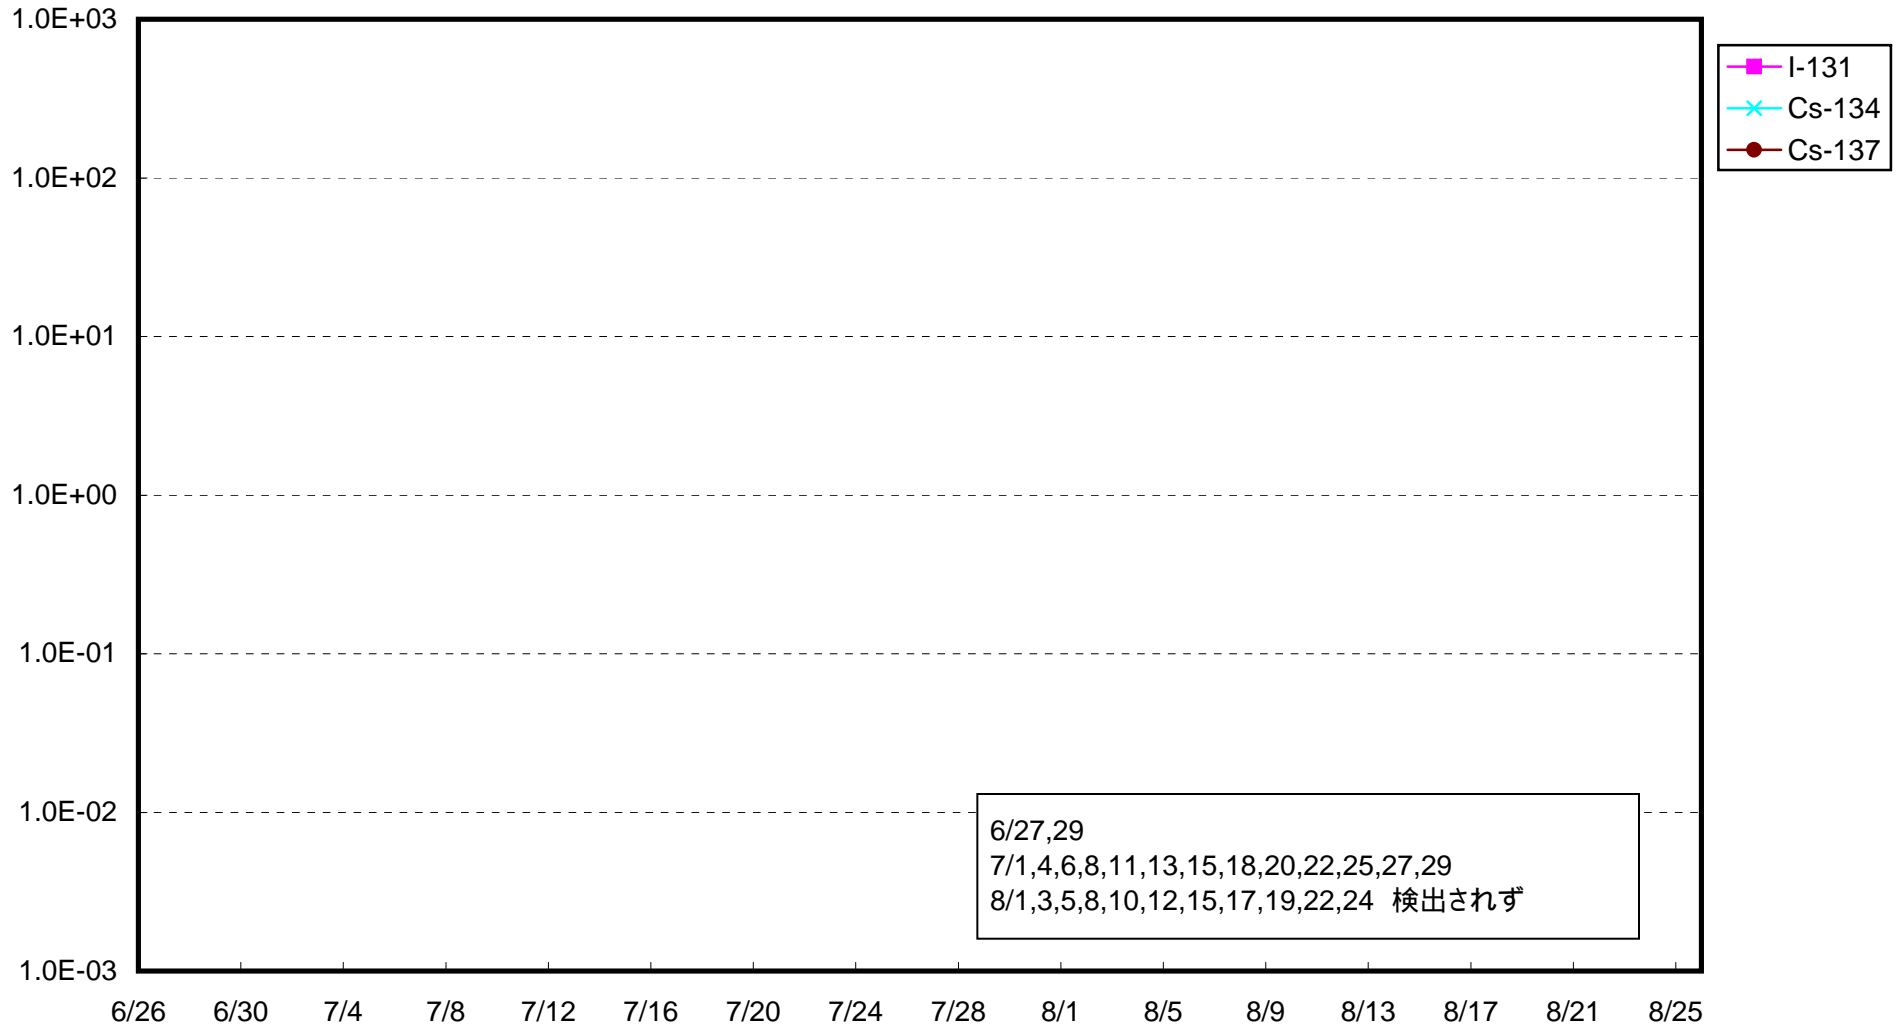

福島第一 1号機サブドレン放射能濃度 (Bq / cm<sup>3</sup>)

福島第一 2号機サブドレン放射能濃度 (Bq / cm<sup>3</sup>)

福島第一 3号機サブドレン放射能濃度 (Bq / cm<sup>3</sup>)

福島第一 4号機サブドレン放射能濃度 (Bq / cm<sup>3</sup>)

福島第一 5号機サブドレン放射能濃度 (Bq / cm<sup>3</sup>)

福島第一 6号機サブドレン放射能濃度 (Bq / cm<sup>3</sup>)

福島第一 構内深井戸放射能濃度 (Bq / cm<sup>3</sup>)