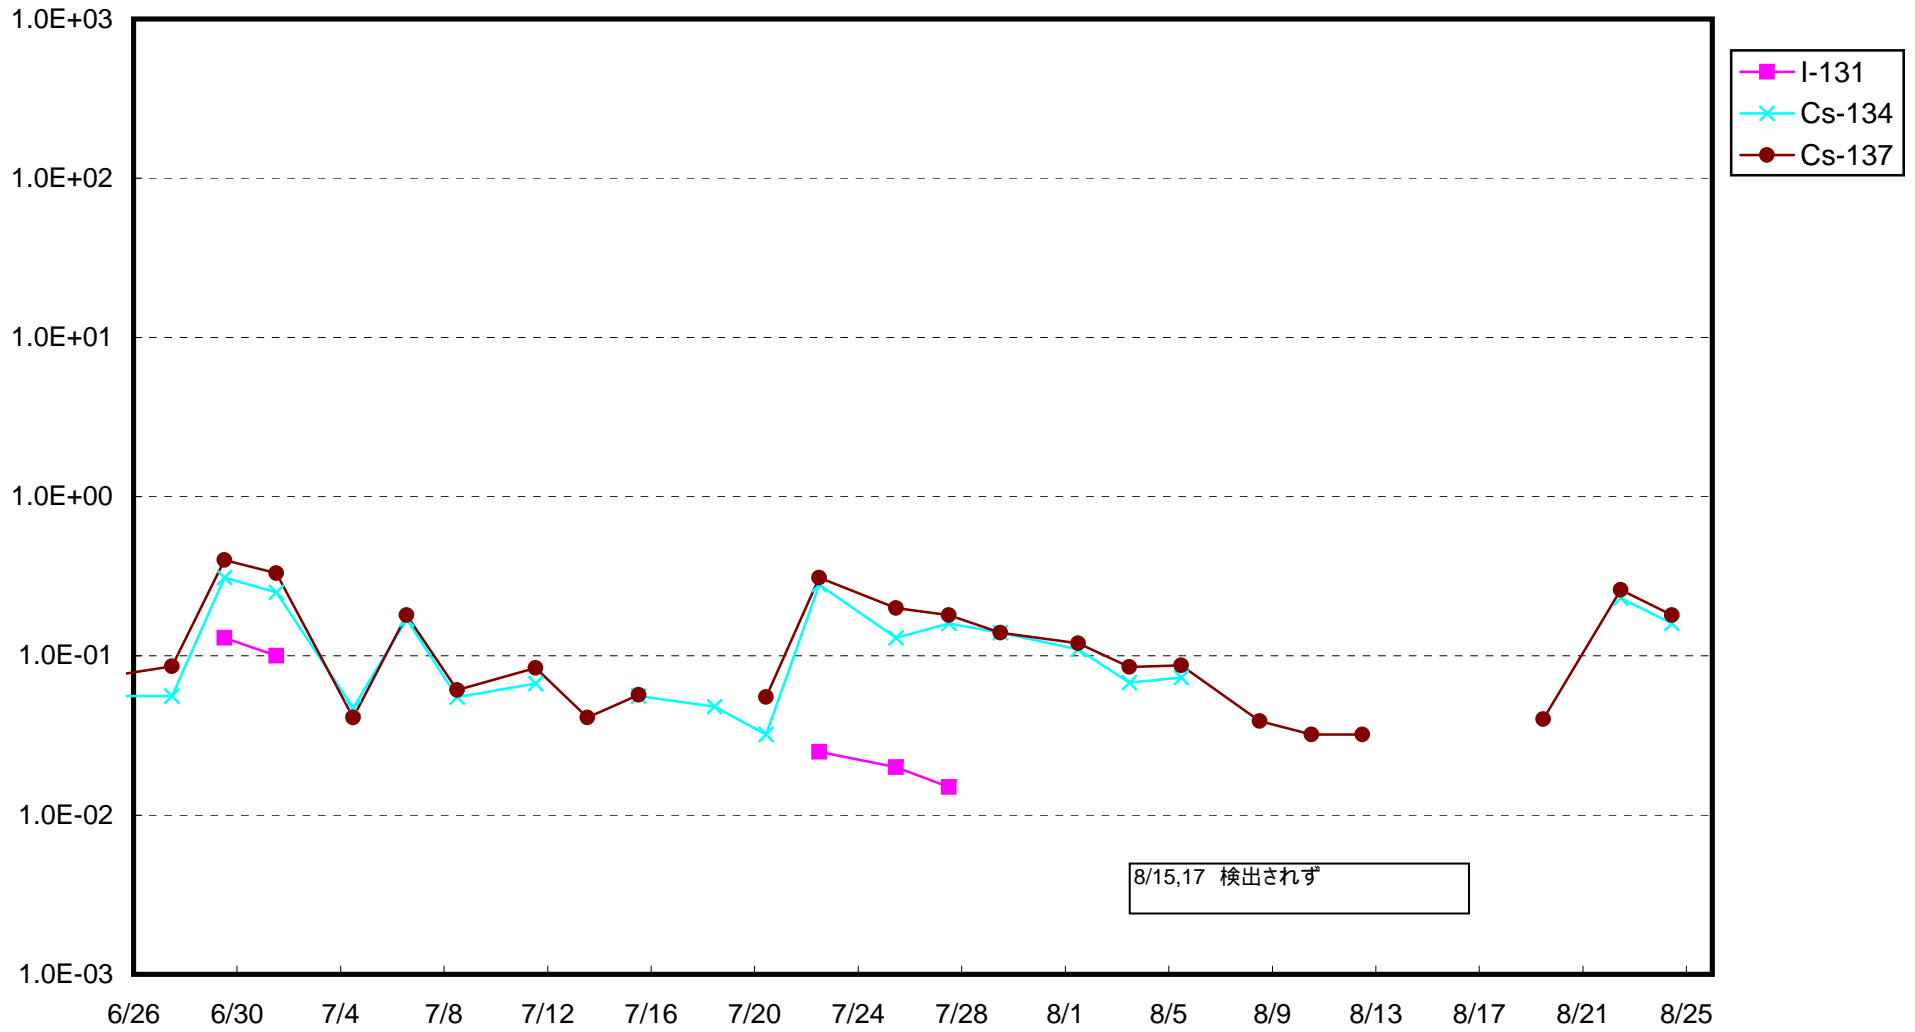

福島第一 1号機サブドレン放射能濃度 (Bq / cm<sup>3</sup>)

福島第一 2号機サブドレン放射能濃度 (Bq / cm<sup>3</sup>)

福島第一 3号機サブドレン放射能濃度 (Bq / cm<sup>3</sup>)

福島第一 4号機サブドレン放射能濃度 (Bq / cm<sup>3</sup>)

福島第一 5号機サブドレン放射能濃度 (Bq / cm<sup>3</sup>)

福島第一 6号機サブドレン放射能濃度 (Bq / cm<sup>3</sup>)

福島第一 構内深井戸放射能濃度 (Bq / cm<sup>3</sup>)