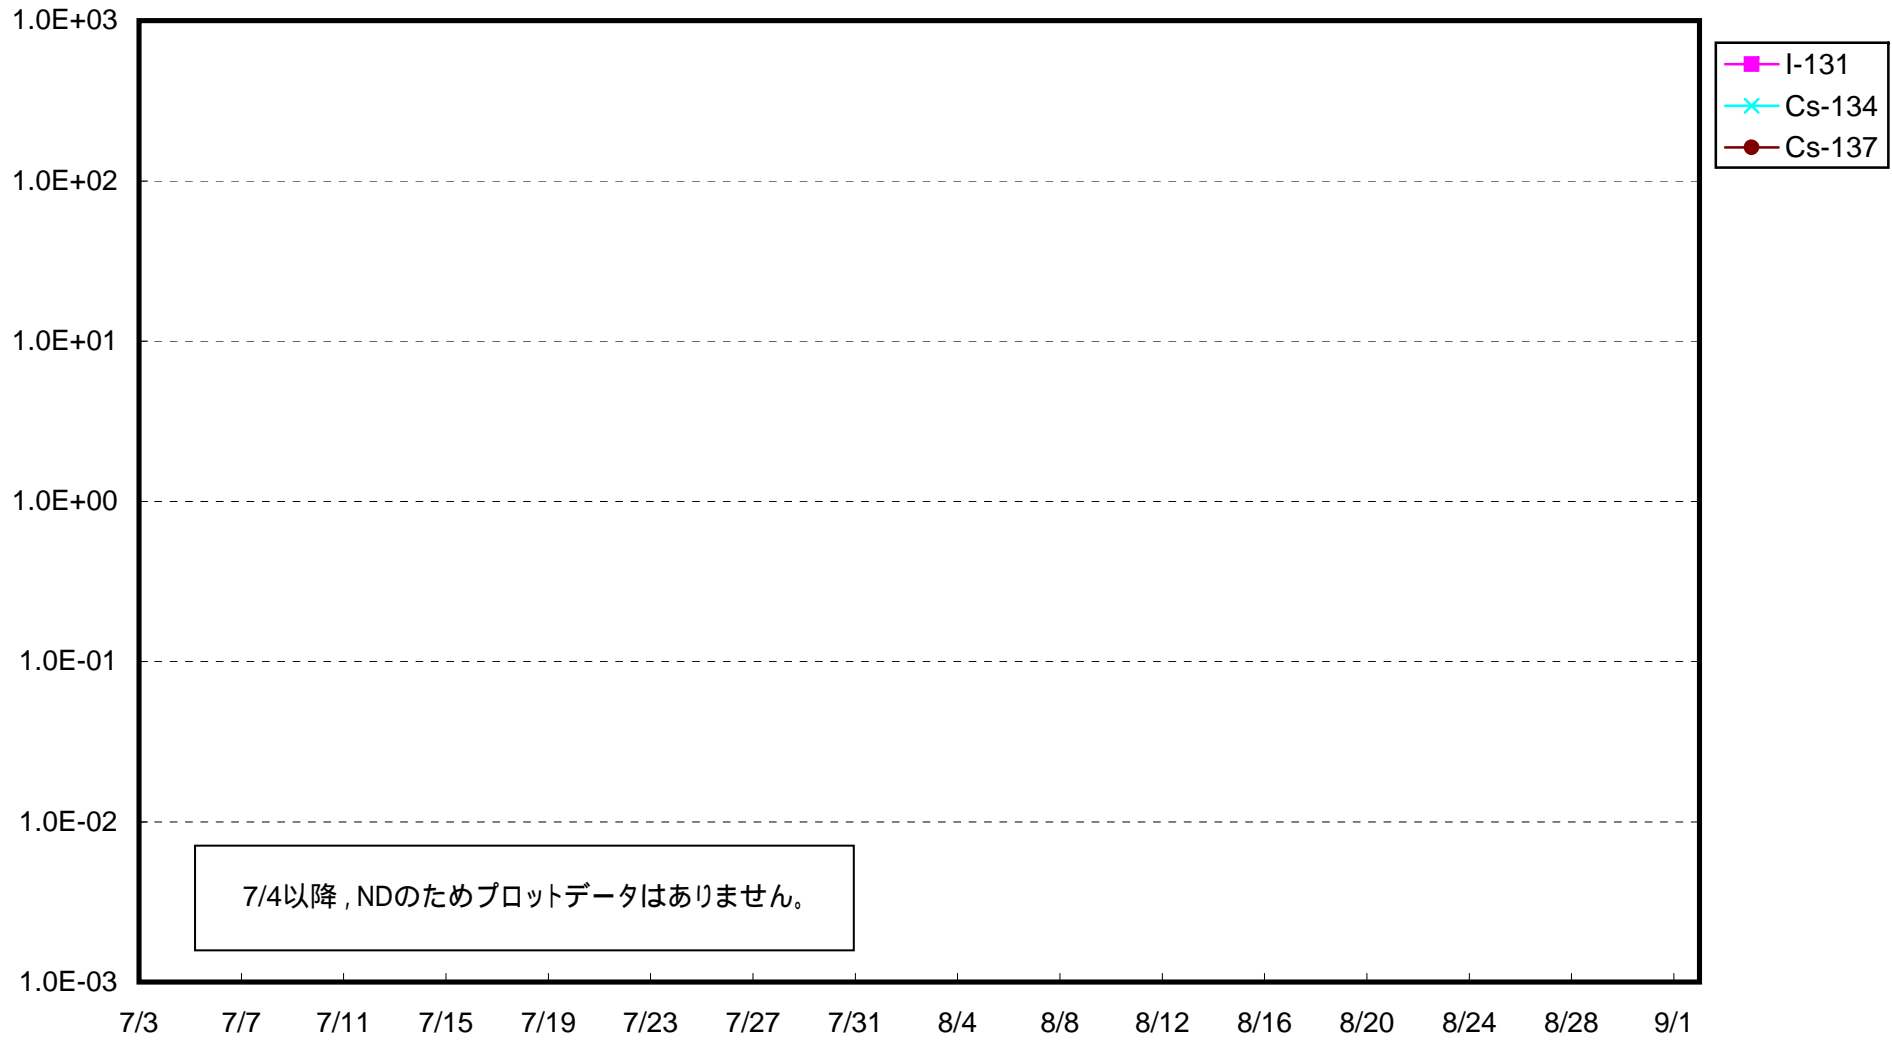

福島第一 1号機サブドレン放射能濃度 (Bq / cm³)

福島第一 2号機サブドレン放射能濃度 (Bq / cm³)

福島第一 3号機サブドレン放射能濃度 (Bq / cm³)

福島第一 4号機サブドレン放射能濃度 (Bq / cm³)

福島第一 5号機サブドレン放射能濃度 (Bq / cm³)

福島第一 6号機サブドレン放射能濃度 (Bq / cm³)

福島第一 構内深井戸放射能濃度 (Bq / cm³)