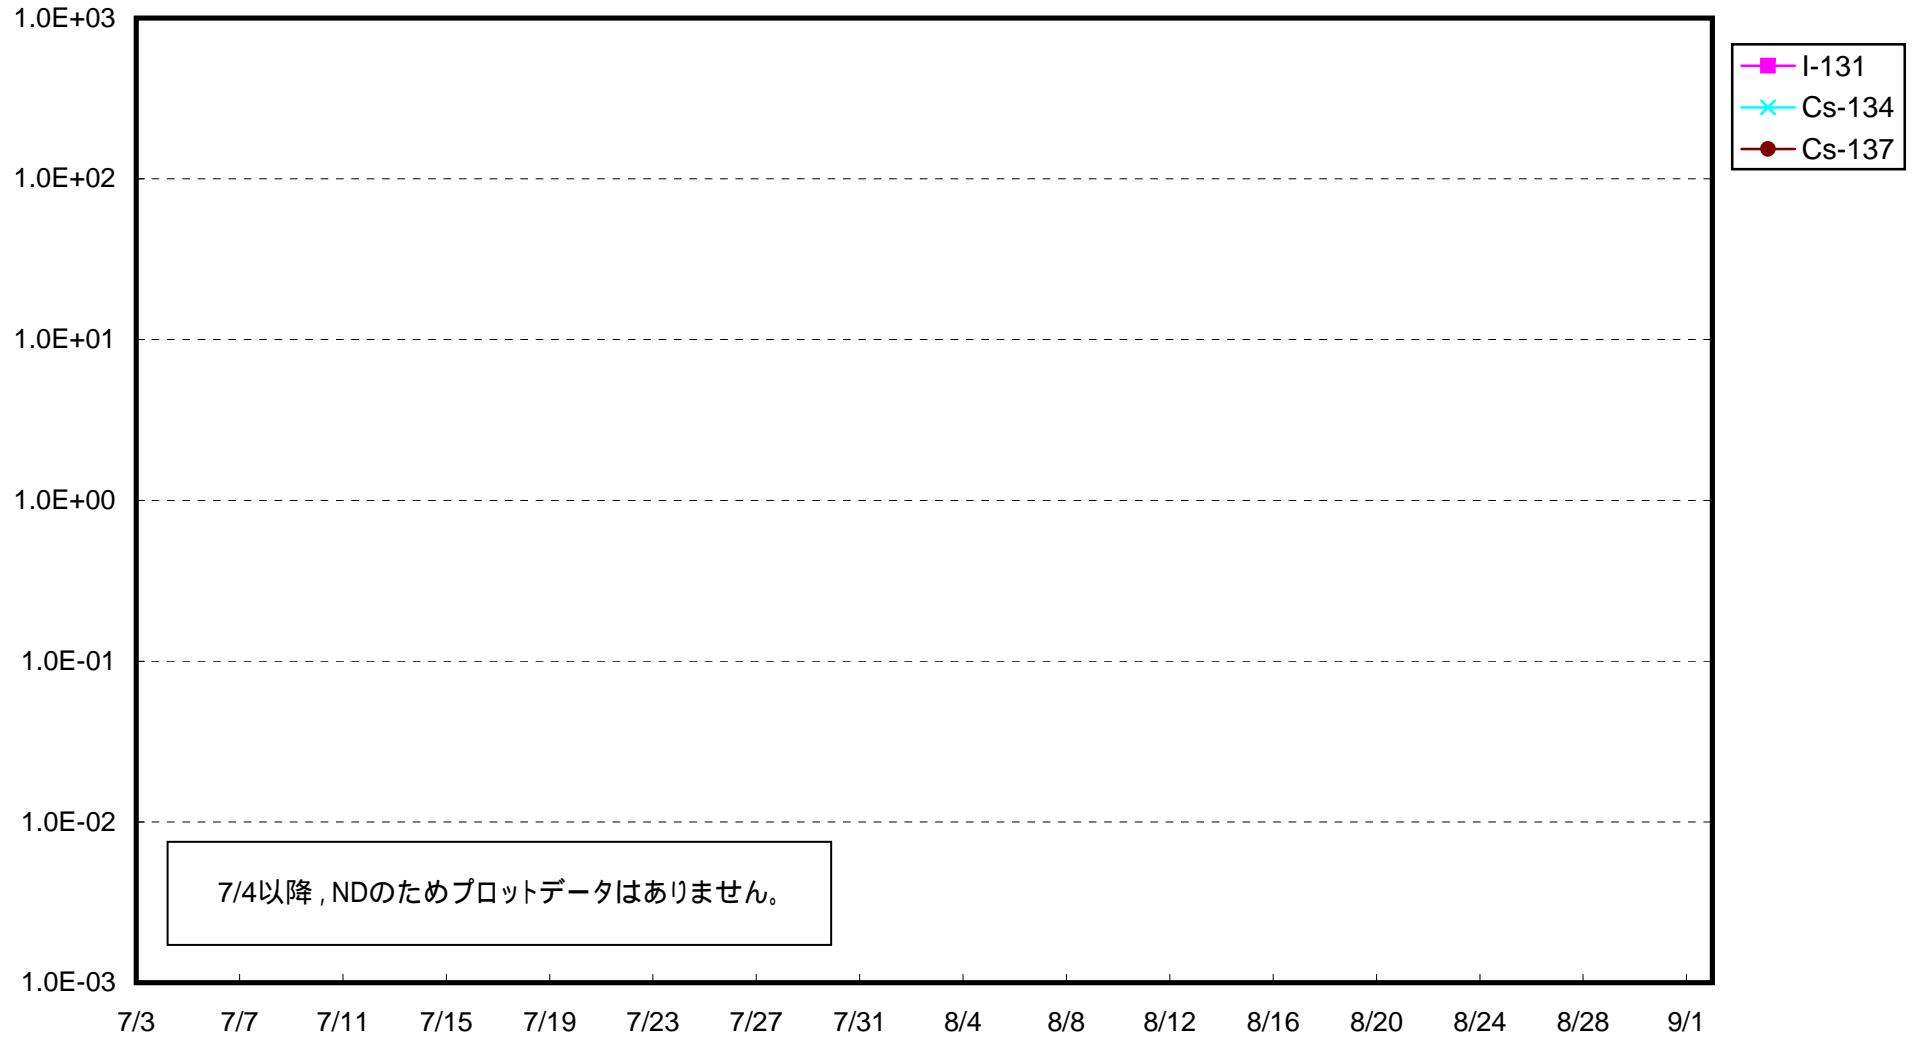

福島第一 1号機サブドレン放射能濃度 (Bq / cm³)

福島第一 2号機サブドレン放射能濃度 (Bq / cm³)

福島第一 3号機サブドレン放射能濃度 (Bq / cm³)

福島第一 4号機サブドレン放射能濃度 (Bq / cm³)

福島第一 5号機サブドレン放射能濃度 (Bq / cm³)

福島第一 6号機サブドレン放射能濃度 (Bq / cm³)

福島第一 構内深井戸放射能濃度 (Bq / cm³)