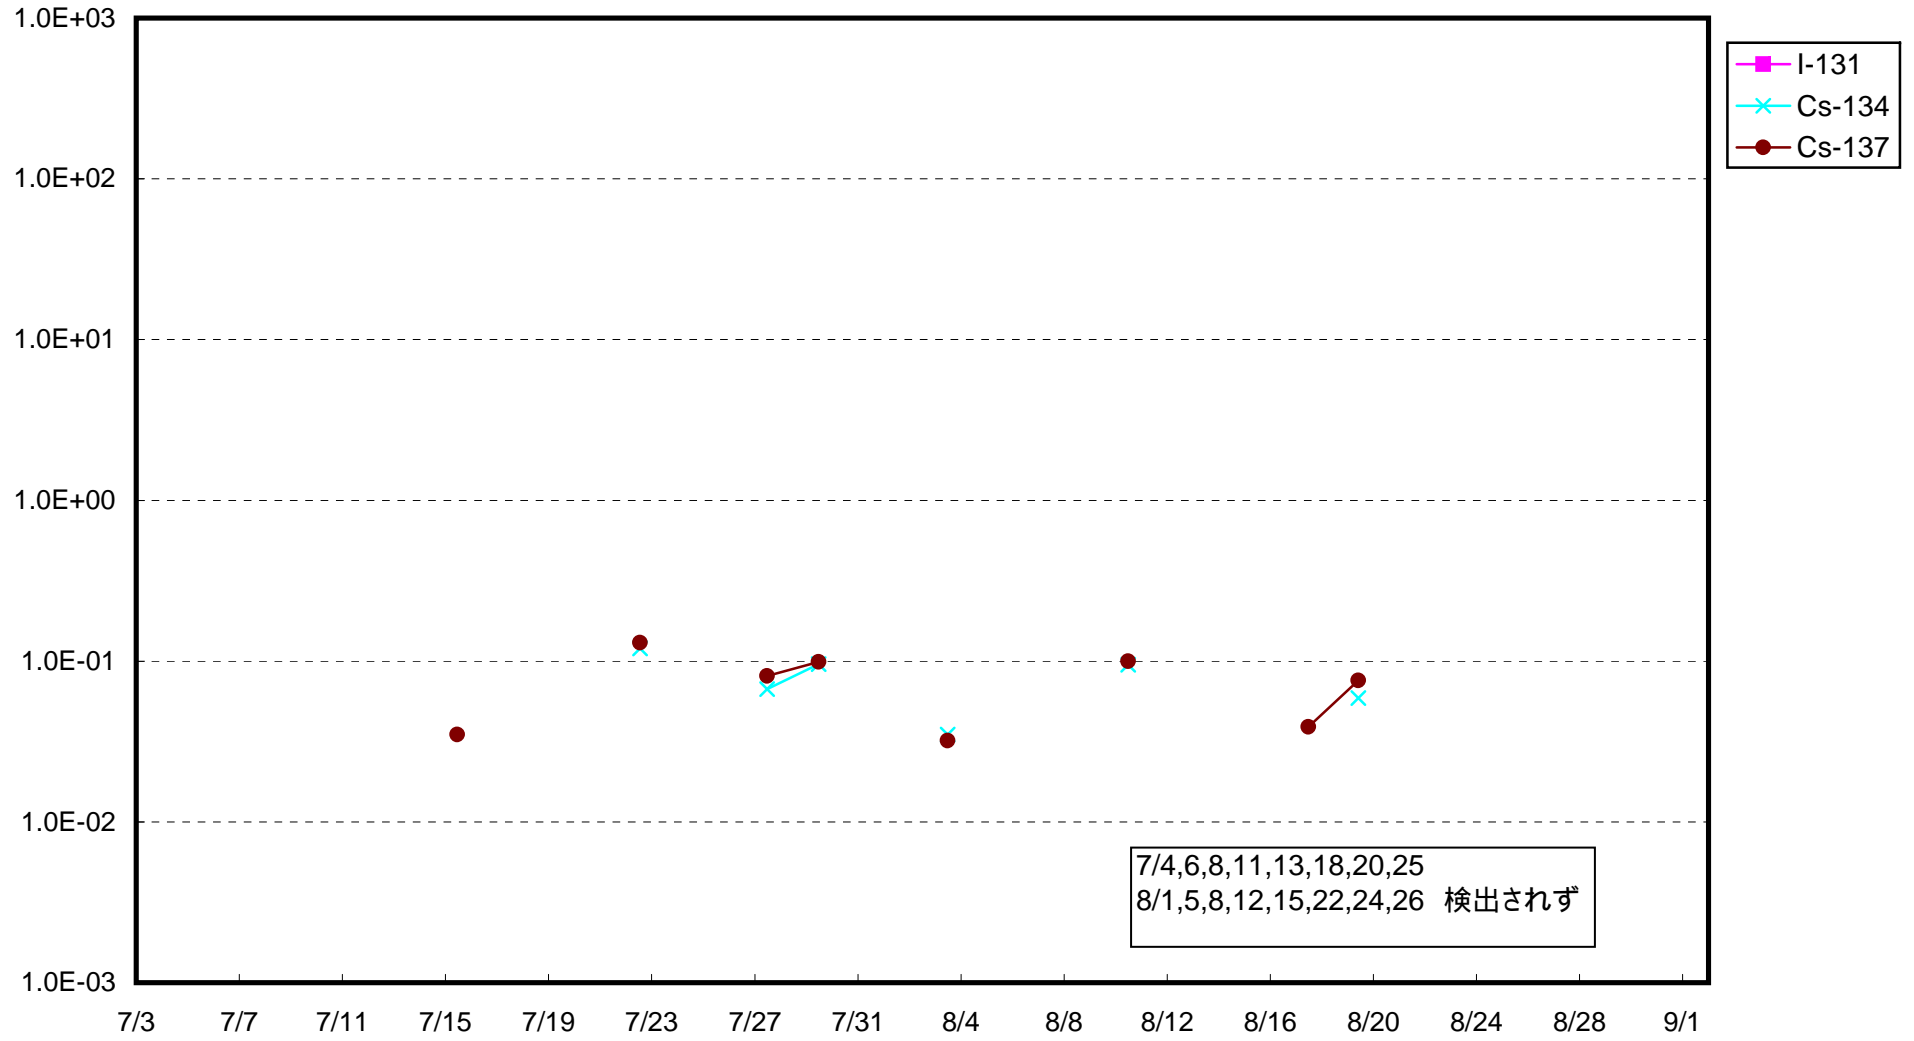

福島第一 1号機サブドレン放射能濃度 (Bq / cm³)

福島第一 2号機サブドレン放射能濃度 (Bq / cm³)

福島第一 3号機サブドレン放射能濃度 (Bq / cm³)

福島第一 4号機サブドレン放射能濃度 (Bq / cm³)

福島第一 5号機サブドレン放射能濃度 (Bq / cm³)

福島第一 6号機サブドレン放射能濃度 (Bq / cm³)

福島第一 構内深井戸放射能濃度 (Bq / cm³)