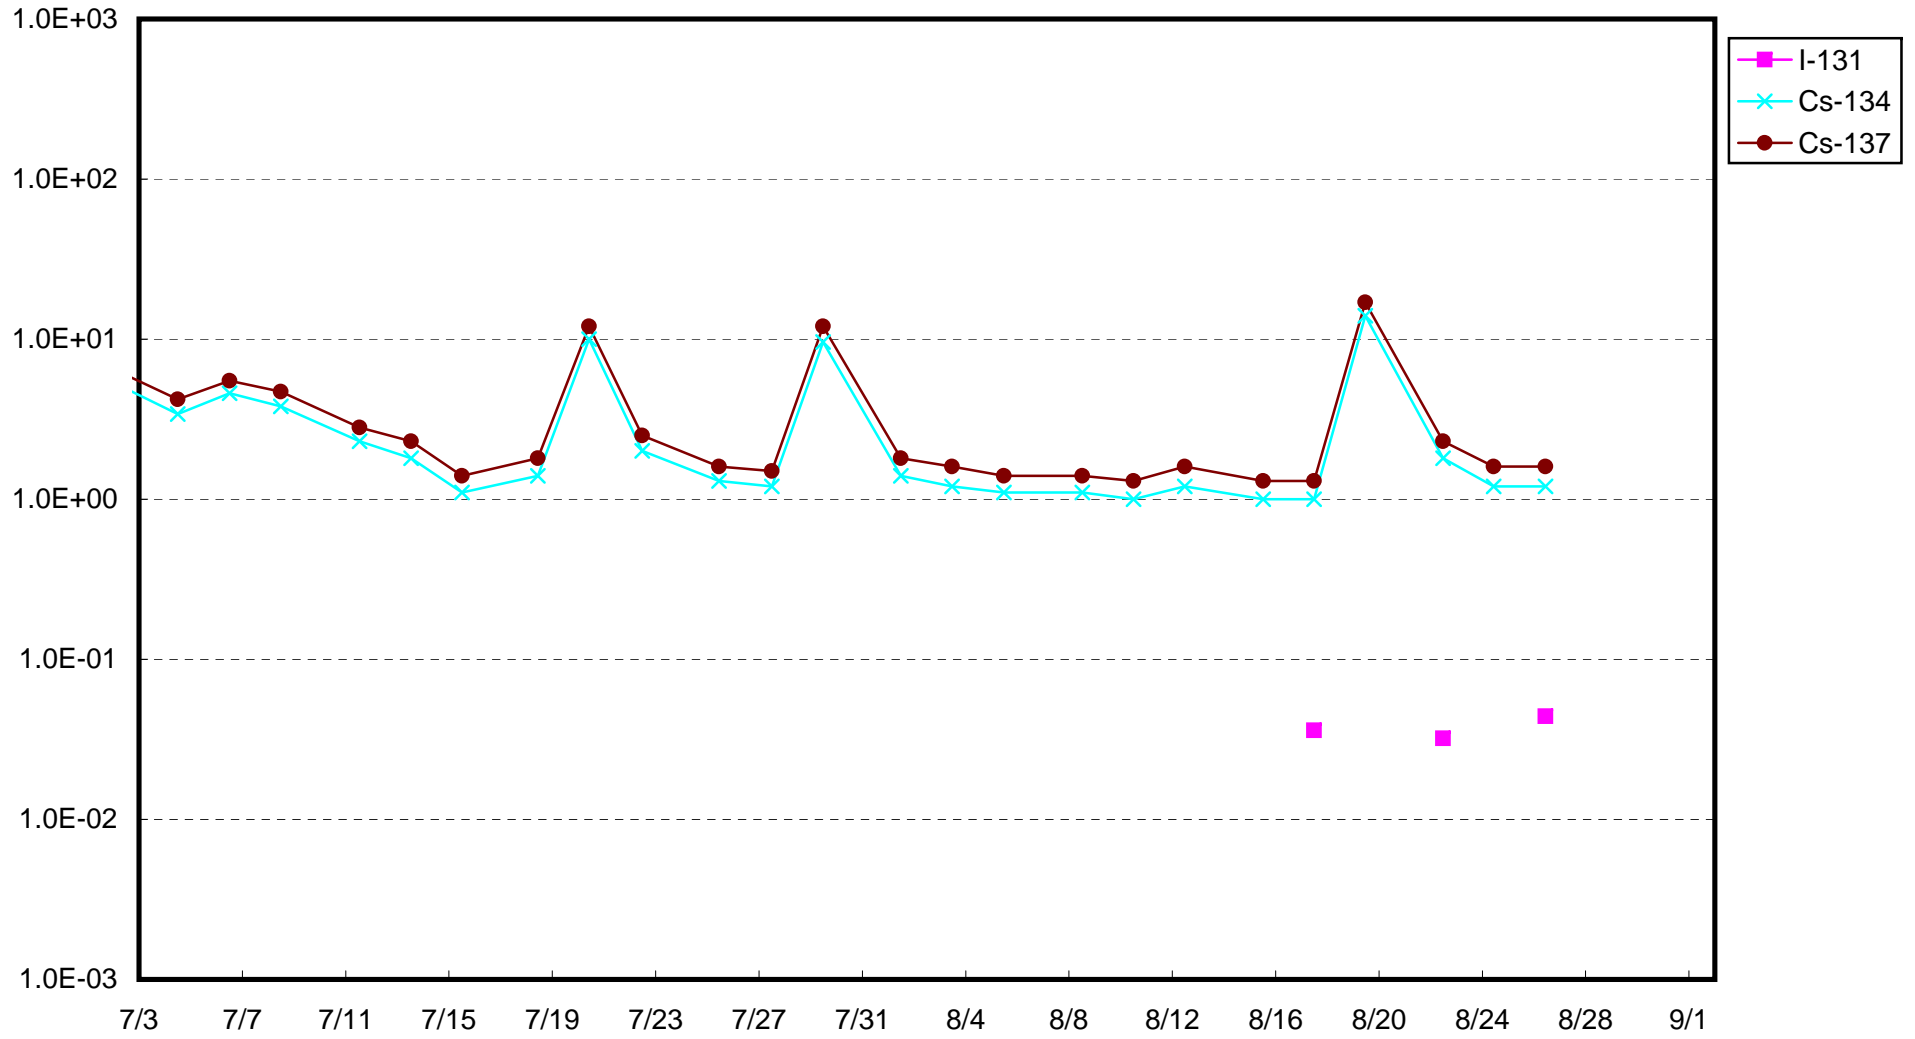

福島第一 1号機サブドレン放射能濃度 (Bq / cm³)

福島第一 2号機サブドレン放射能濃度 (Bq / cm³)

福島第一 3号機サブドレン放射能濃度 (Bq / cm³)

福島第一 4号機サブドレン放射能濃度 (Bq / cm³)

福島第一 5号機サブドレン放射能濃度 (Bq / cm³)

福島第一 6号機サブドレン放射能濃度 (Bq / cm³)

福島第一 構内深井戸放射能濃度 (Bq / cm³)