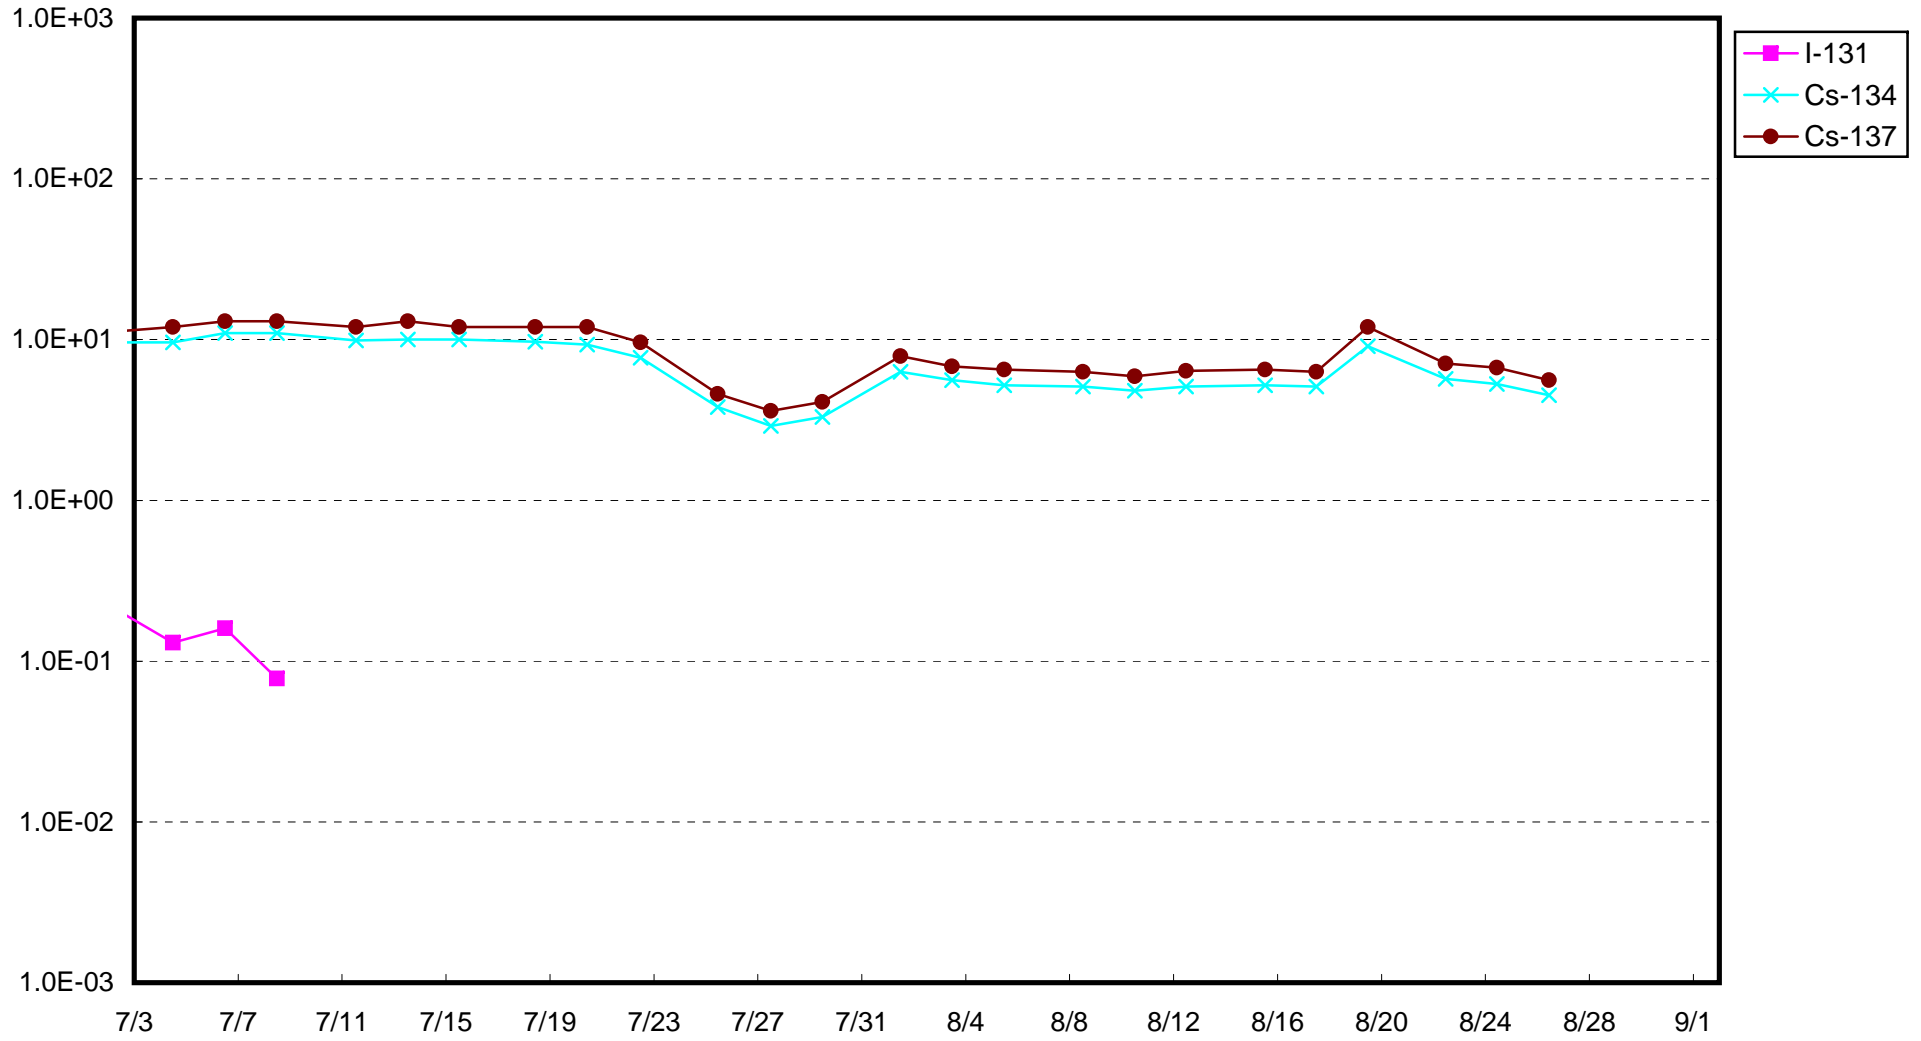

福島第一 1号機サブドレン放射能濃度 (Bq / cm³)

福島第一 2号機サブドレン放射能濃度 (Bq / cm³)

福島第一 3号機サブドレン放射能濃度 (Bq / cm³)

福島第一 4号機サブドレン放射能濃度 (Bq / cm³)

福島第一 5号機サブドレン放射能濃度 (Bq / cm³)

福島第一 6号機サブドレン放射能濃度 (Bq / cm³)

福島第一 構内深井戸放射能濃度 (Bq / cm³)