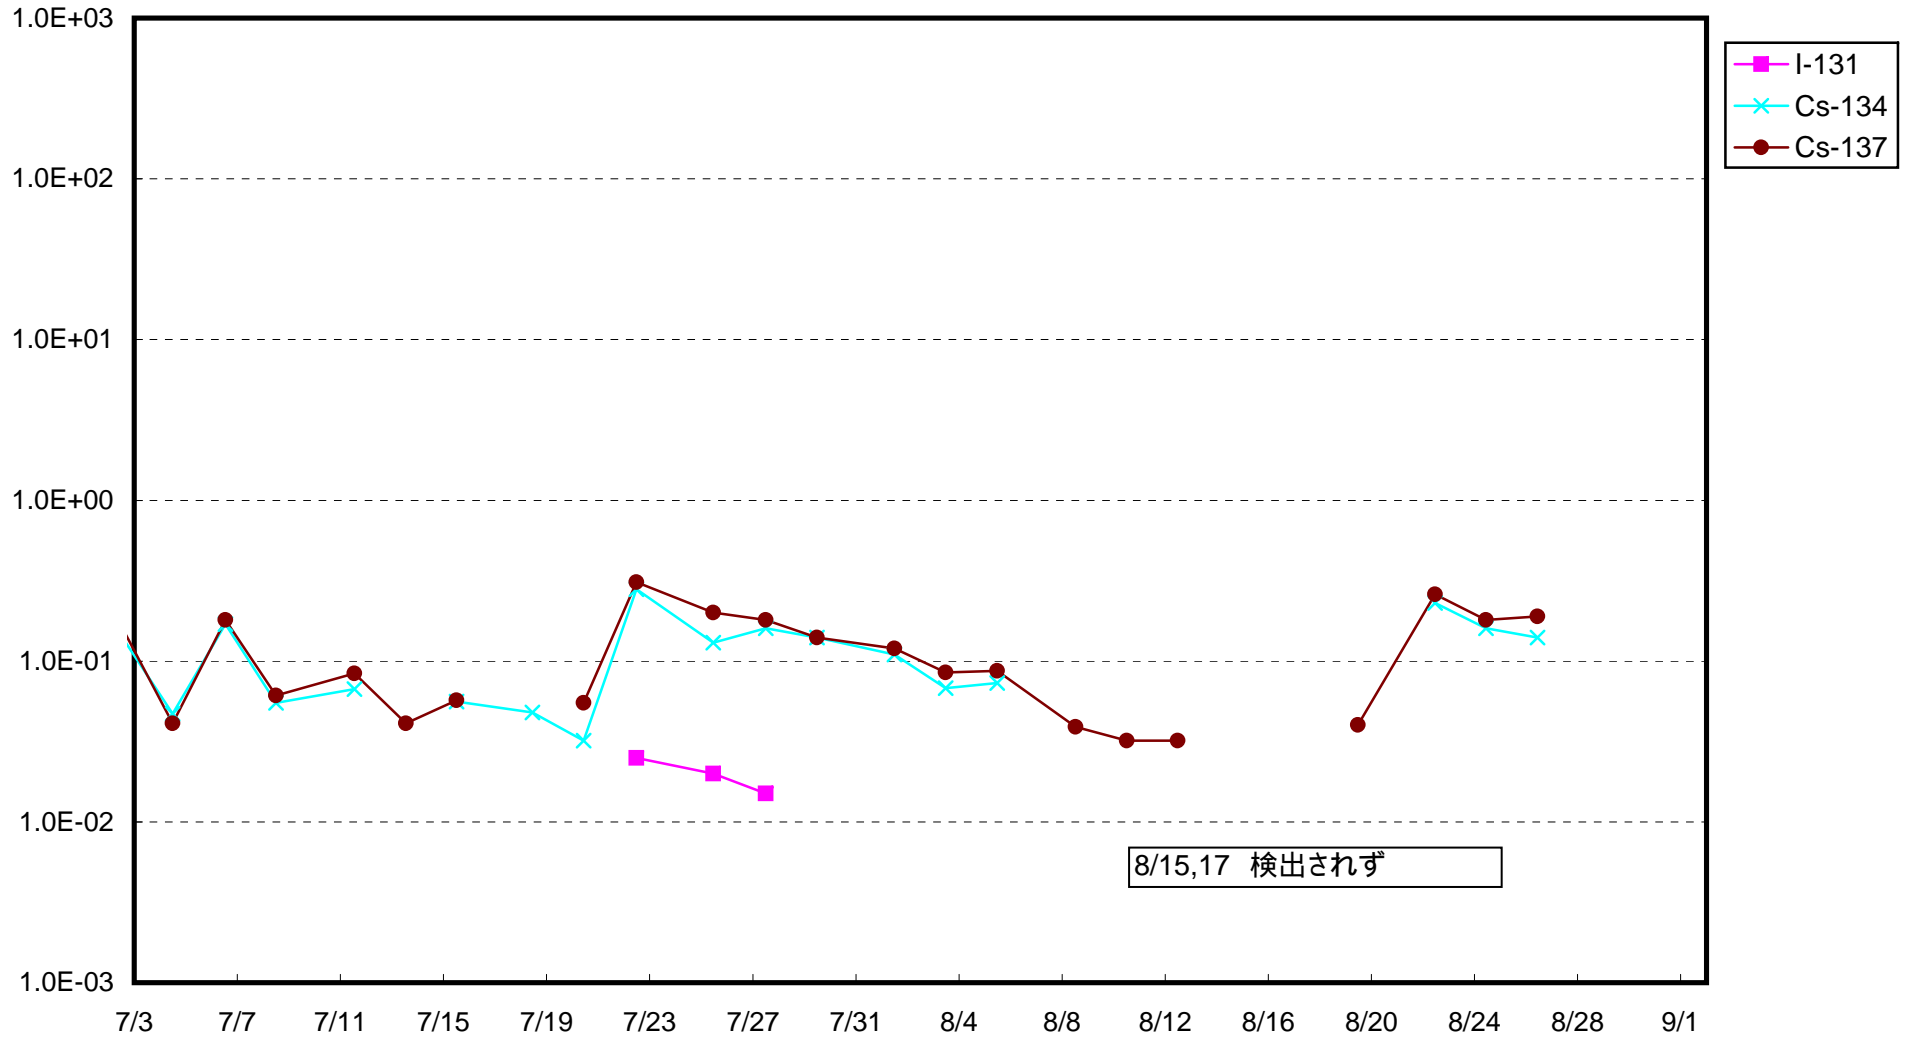

福島第一 1号機サブドレン放射能濃度 (Bq / cm³)

福島第一 2号機サブドレン放射能濃度 (Bq / cm³)

福島第一 3号機サブドレン放射能濃度 (Bq / cm³)

福島第一 4号機サブドレン放射能濃度 (Bq / cm³)

福島第一 5号機サブドレン放射能濃度 (Bq / cm³)

福島第一 6号機サブドレン放射能濃度 (Bq / cm³)

福島第一 構内深井戸放射能濃度 (Bq / cm³)