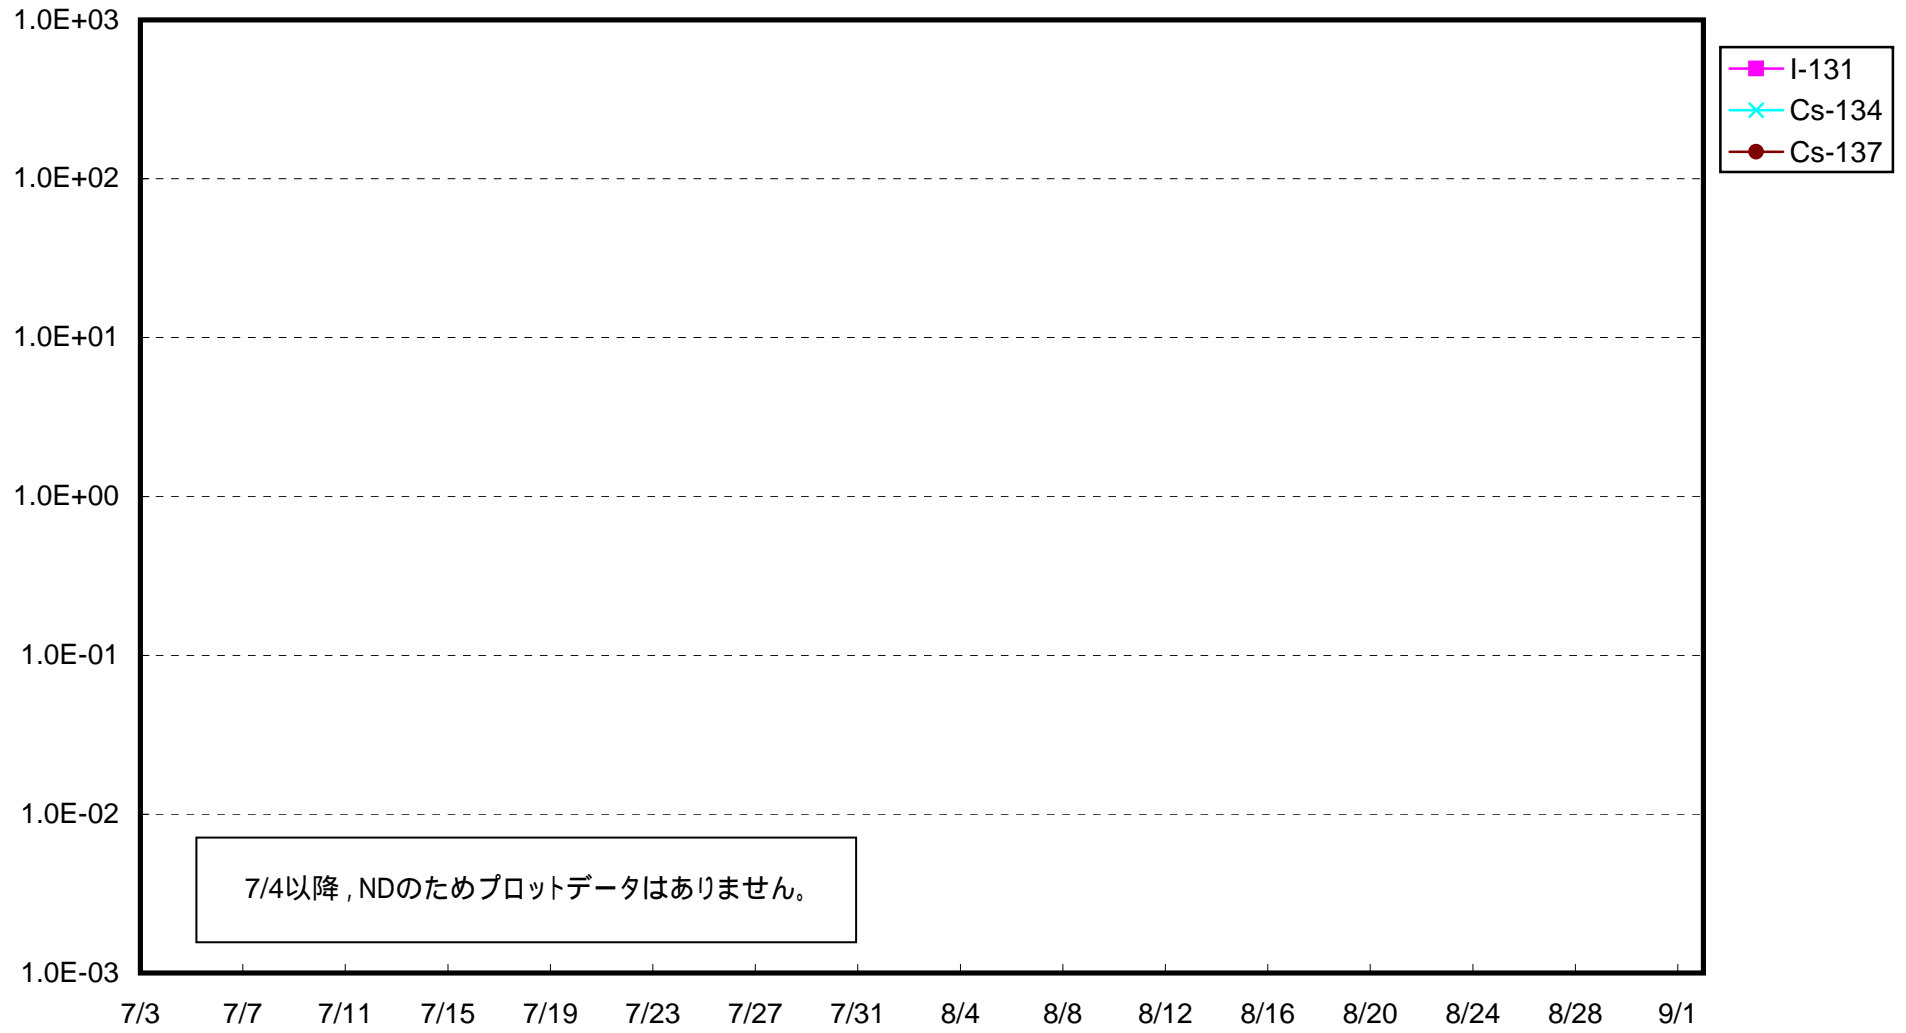

福島第一 1号機サブドレン放射能濃度 (Bq / cm³)

福島第一 2号機サブドレン放射能濃度 (Bq / cm³)

福島第一 3号機サブドレン放射能濃度 (Bq / cm³)

福島第一 4号機サブドレン放射能濃度 (Bq / cm³)

福島第一 5号機サブドレン放射能濃度 (Bq / cm³)

福島第一 6号機サブドレン放射能濃度 (Bq / cm³)

福島第一 構内深井戸放射能濃度 (Bq / cm³)