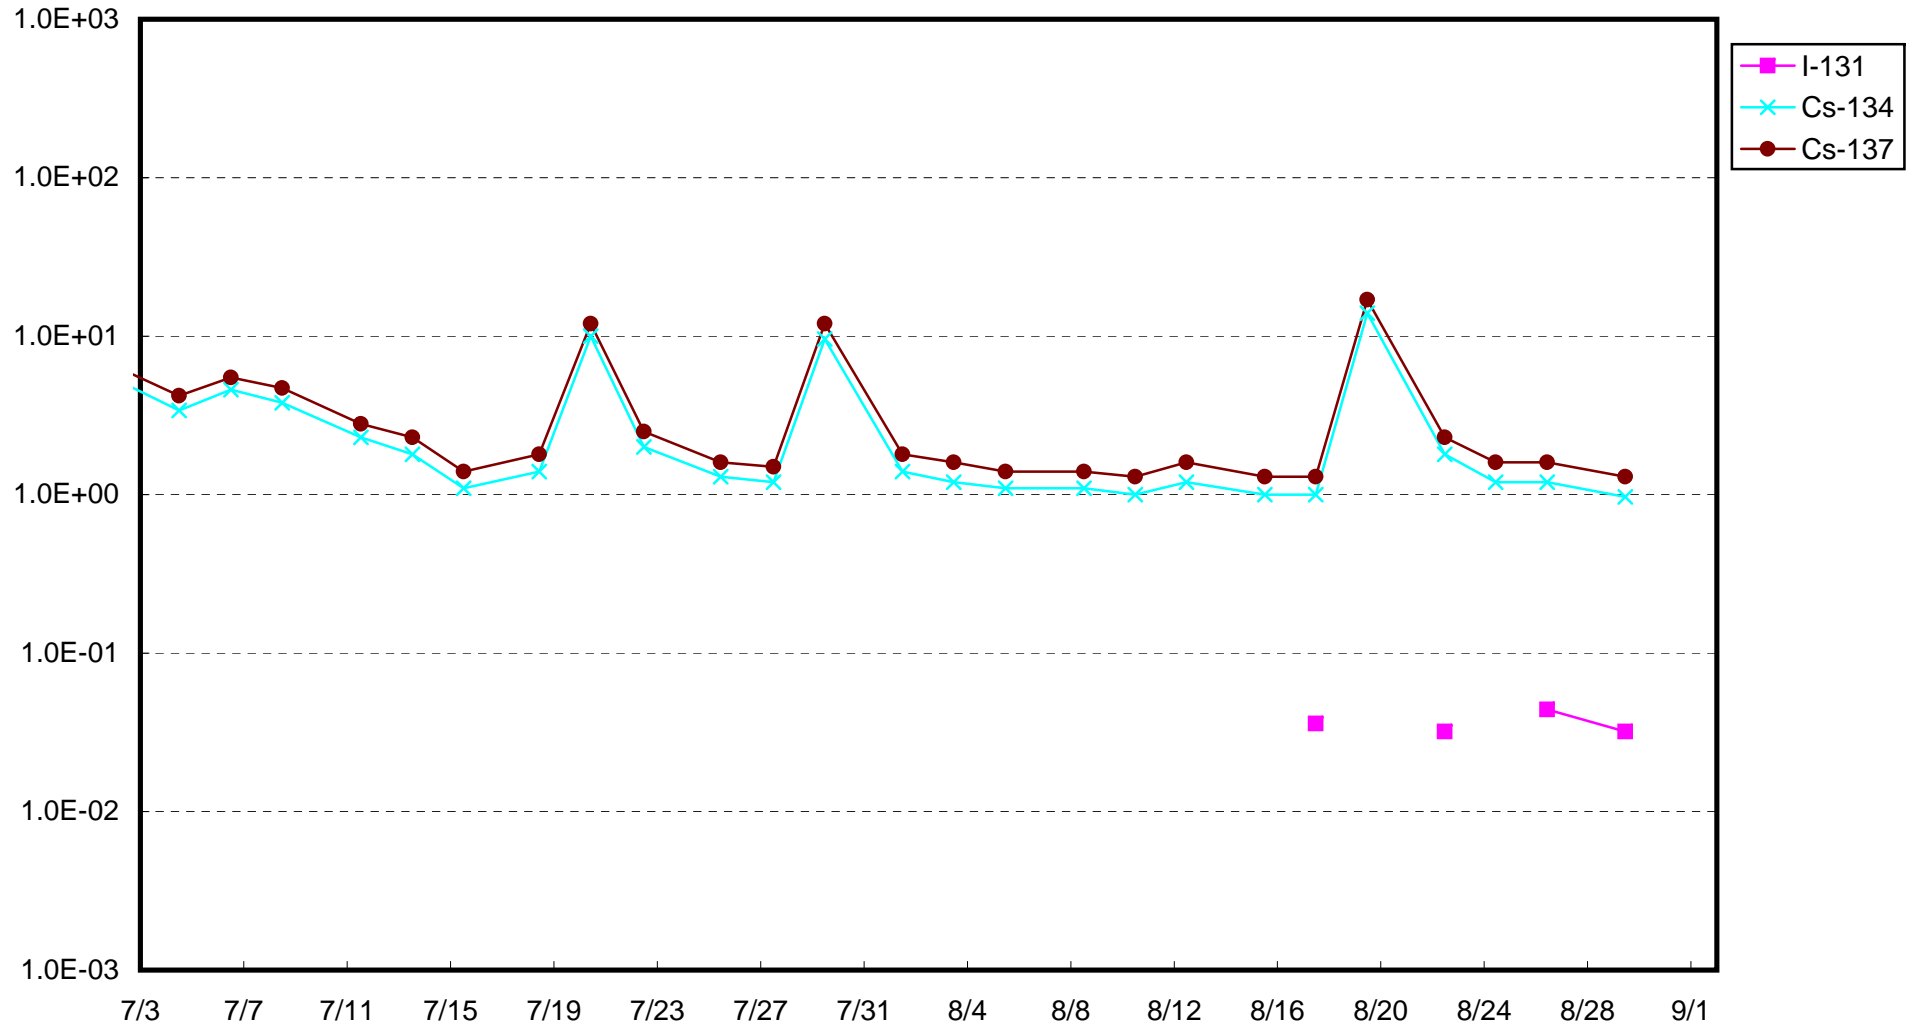

福島第一 1号機サブドレン放射能濃度 (Bq / cm³)

福島第一 2号機サブドレン放射能濃度 (Bq / cm³)

福島第一 3号機サブドレン放射能濃度 (Bq / cm³)

福島第一 4号機サブドレン放射能濃度 (Bq / cm³)

福島第一 5号機サブドレン放射能濃度 (Bq / cm³)

福島第一 6号機サブドレン放射能濃度 (Bq / cm³)

福島第一 構内深井戸放射能濃度 (Bq / cm³)