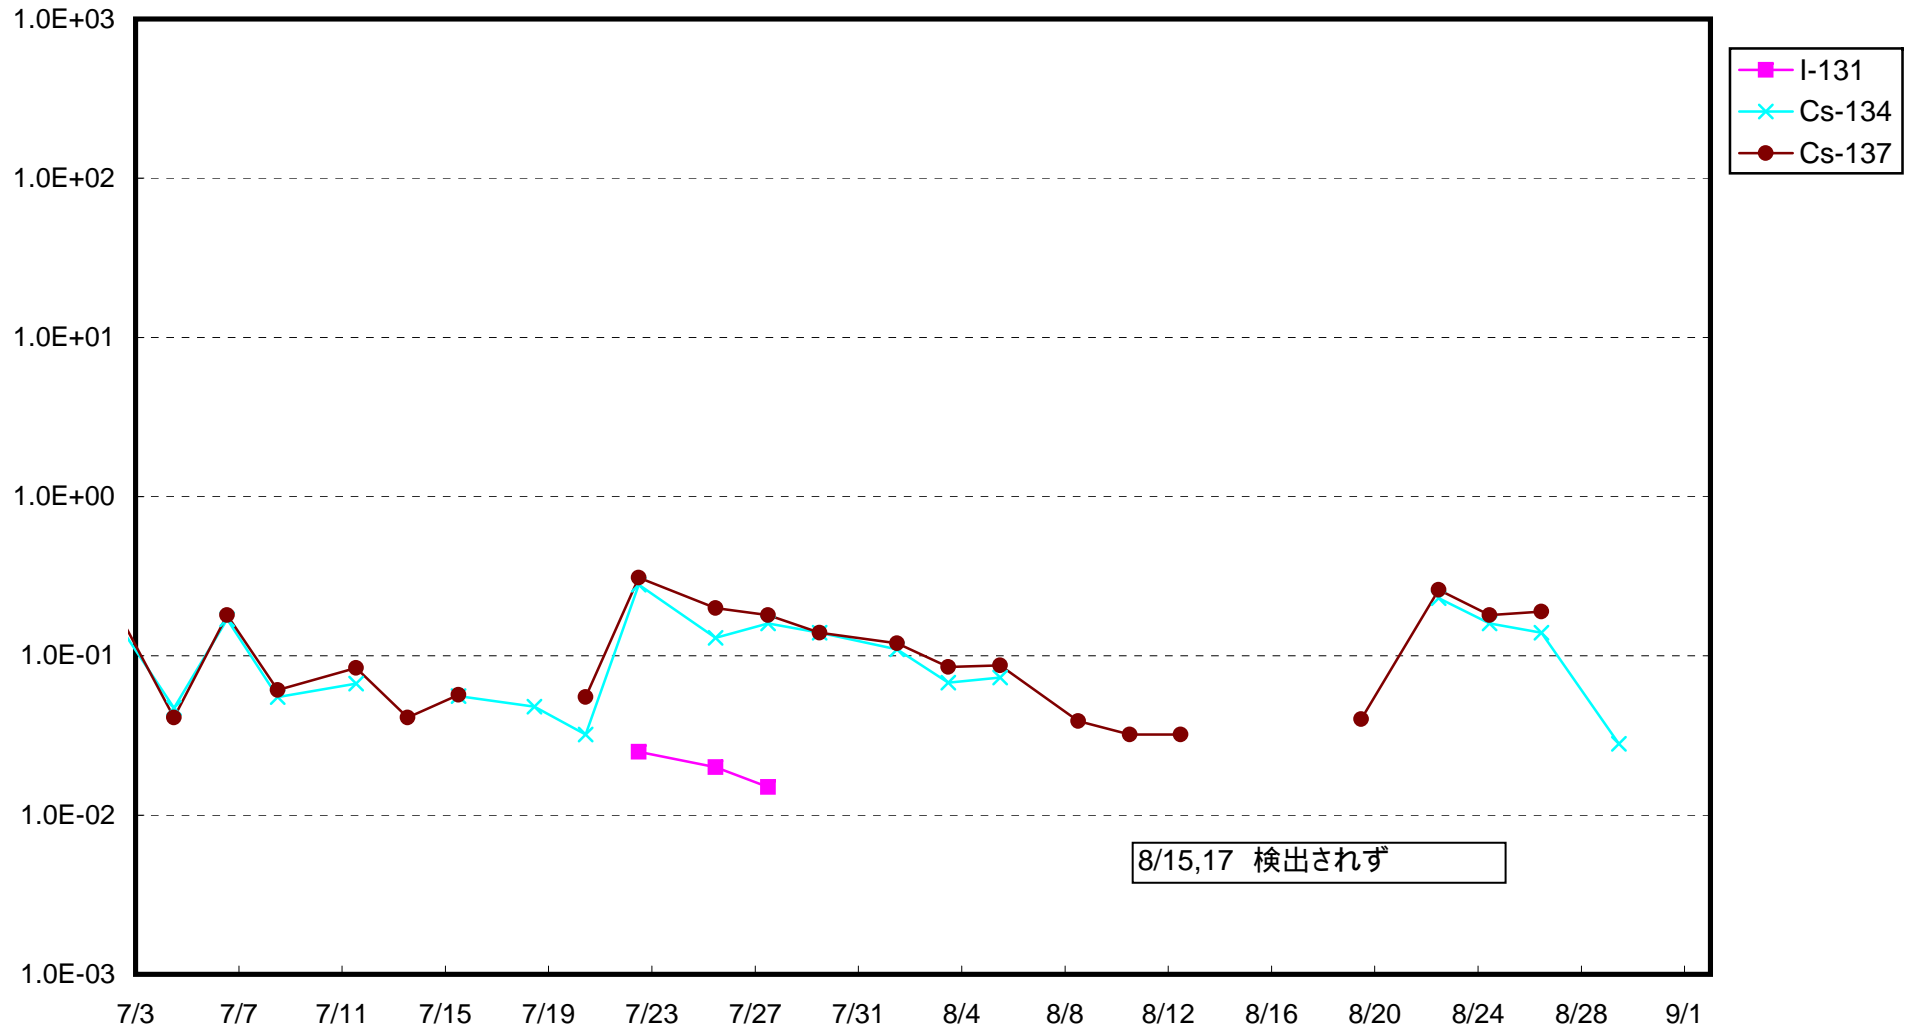

福島第一 1号機サブドレン放射能濃度 (Bq / cm³)

福島第一 2号機サブドレン放射能濃度 (Bq / cm³)

福島第一 3号機サブドレン放射能濃度 (Bq / cm³)

福島第一 4号機サブドレン放射能濃度 (Bq / cm³)

福島第一 5号機サブドレン放射能濃度 (Bq / cm³)

福島第一 6号機サブドレン放射能濃度 (Bq / cm³)

福島第一 構内深井戸放射能濃度 (Bq / cm³)