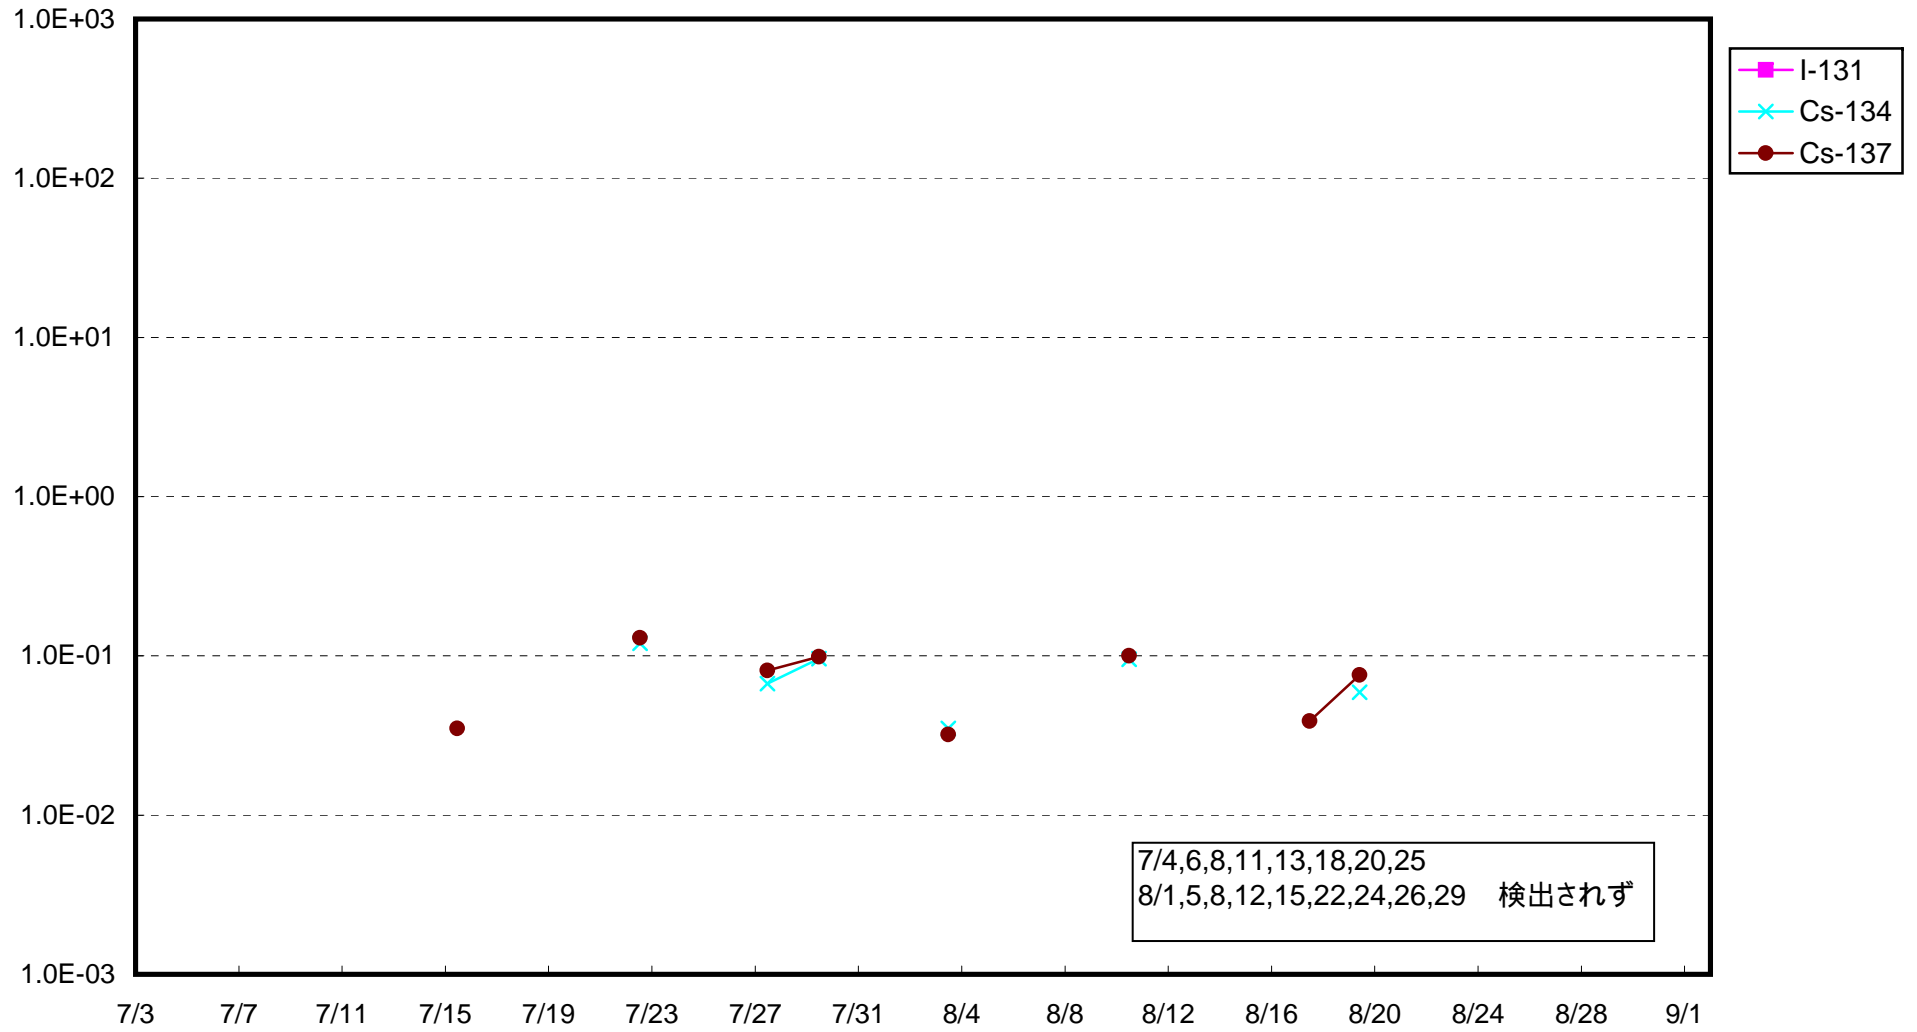

福島第一 1号機サブドレン放射能濃度 (Bq / cm³)

福島第一 2号機サブドレン放射能濃度 (Bq / cm³)

福島第一 3号機サブドレン放射能濃度 (Bq / cm³)

福島第一 4号機サブドレン放射能濃度 (Bq / cm³)

福島第一 5号機サブドレン放射能濃度 (Bq / cm³)

福島第一 6号機サブドレン放射能濃度 (Bq / cm³)

福島第一 構内深井戸放射能濃度 (Bq / cm³)