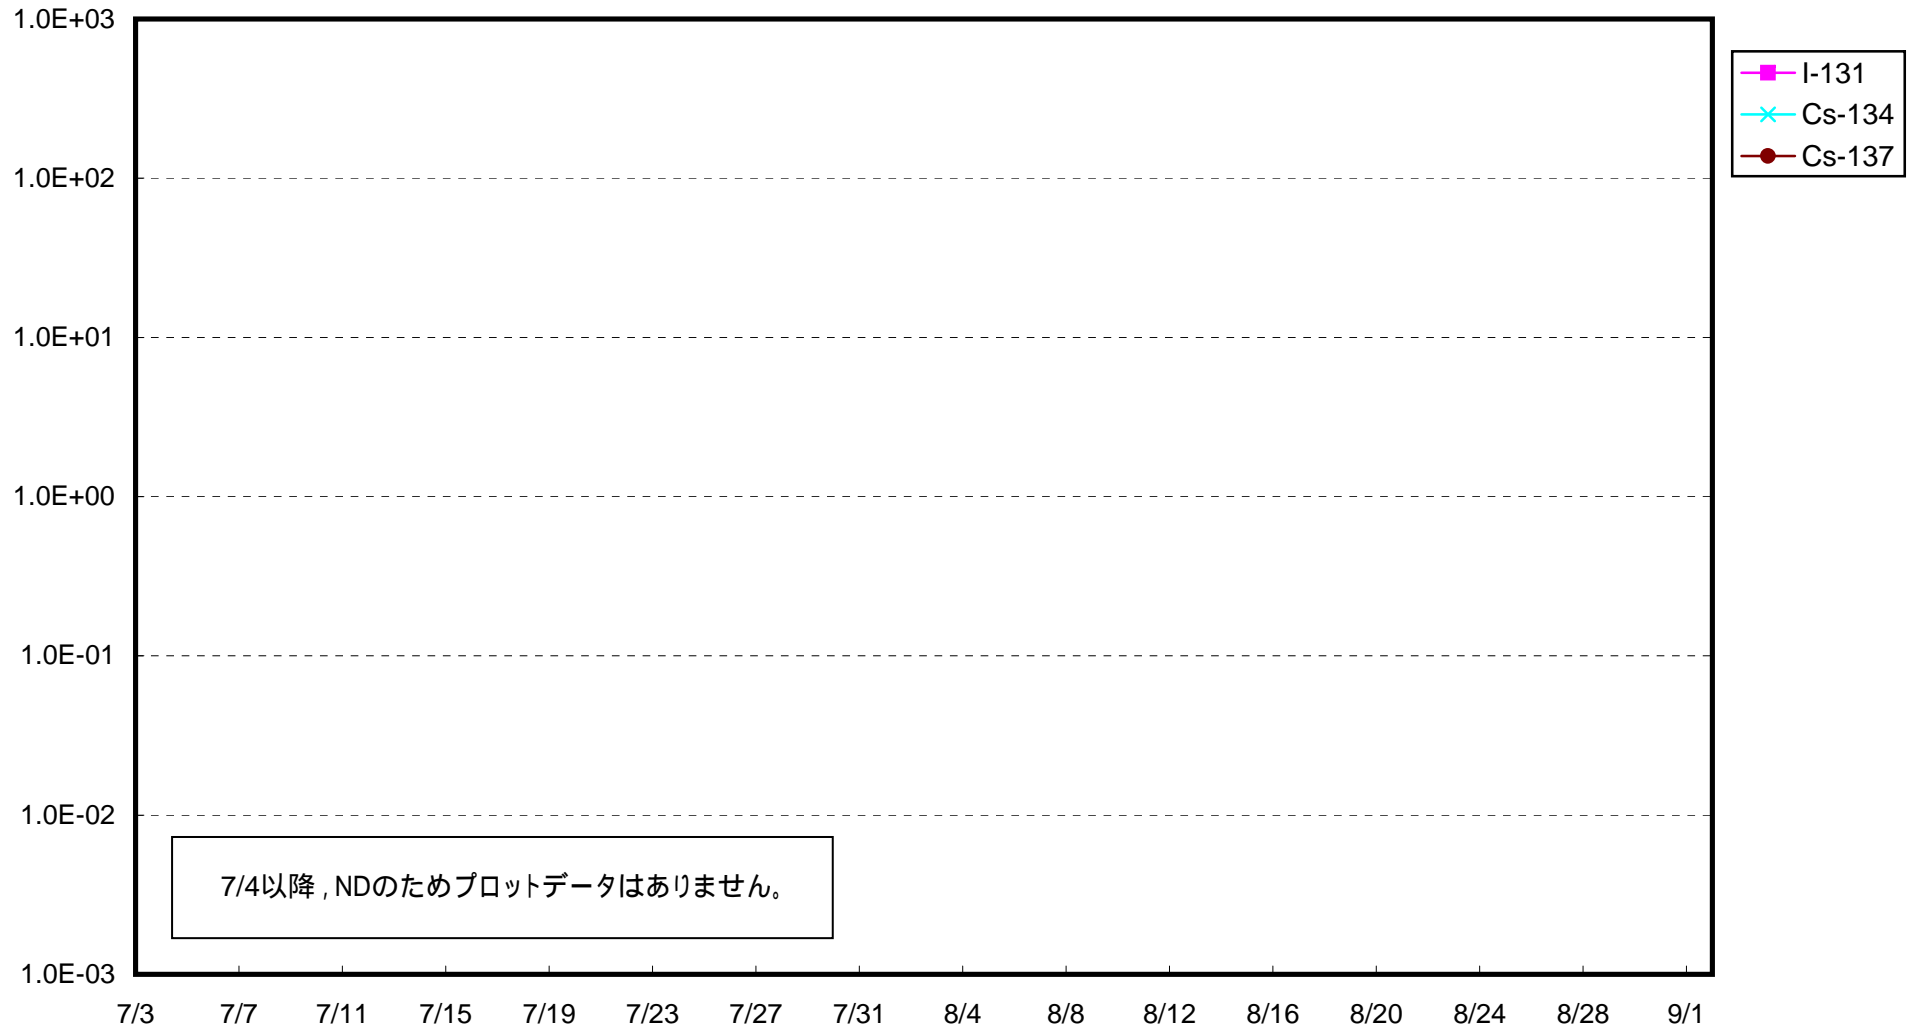

福島第一 1号機サブドレン放射能濃度 (Bq / cm³)

福島第一 2号機サブドレン放射能濃度 (Bq / cm³)

福島第一 3号機サブドレン放射能濃度 (Bq / cm³)

福島第一 4号機サブドレン放射能濃度 (Bq / cm³)

福島第一 5号機サブドレン放射能濃度 (Bq / cm³)

福島第一 6号機サブドレン放射能濃度 (Bq / cm³)

福島第一 構内深井戸放射能濃度 (Bq / cm³)