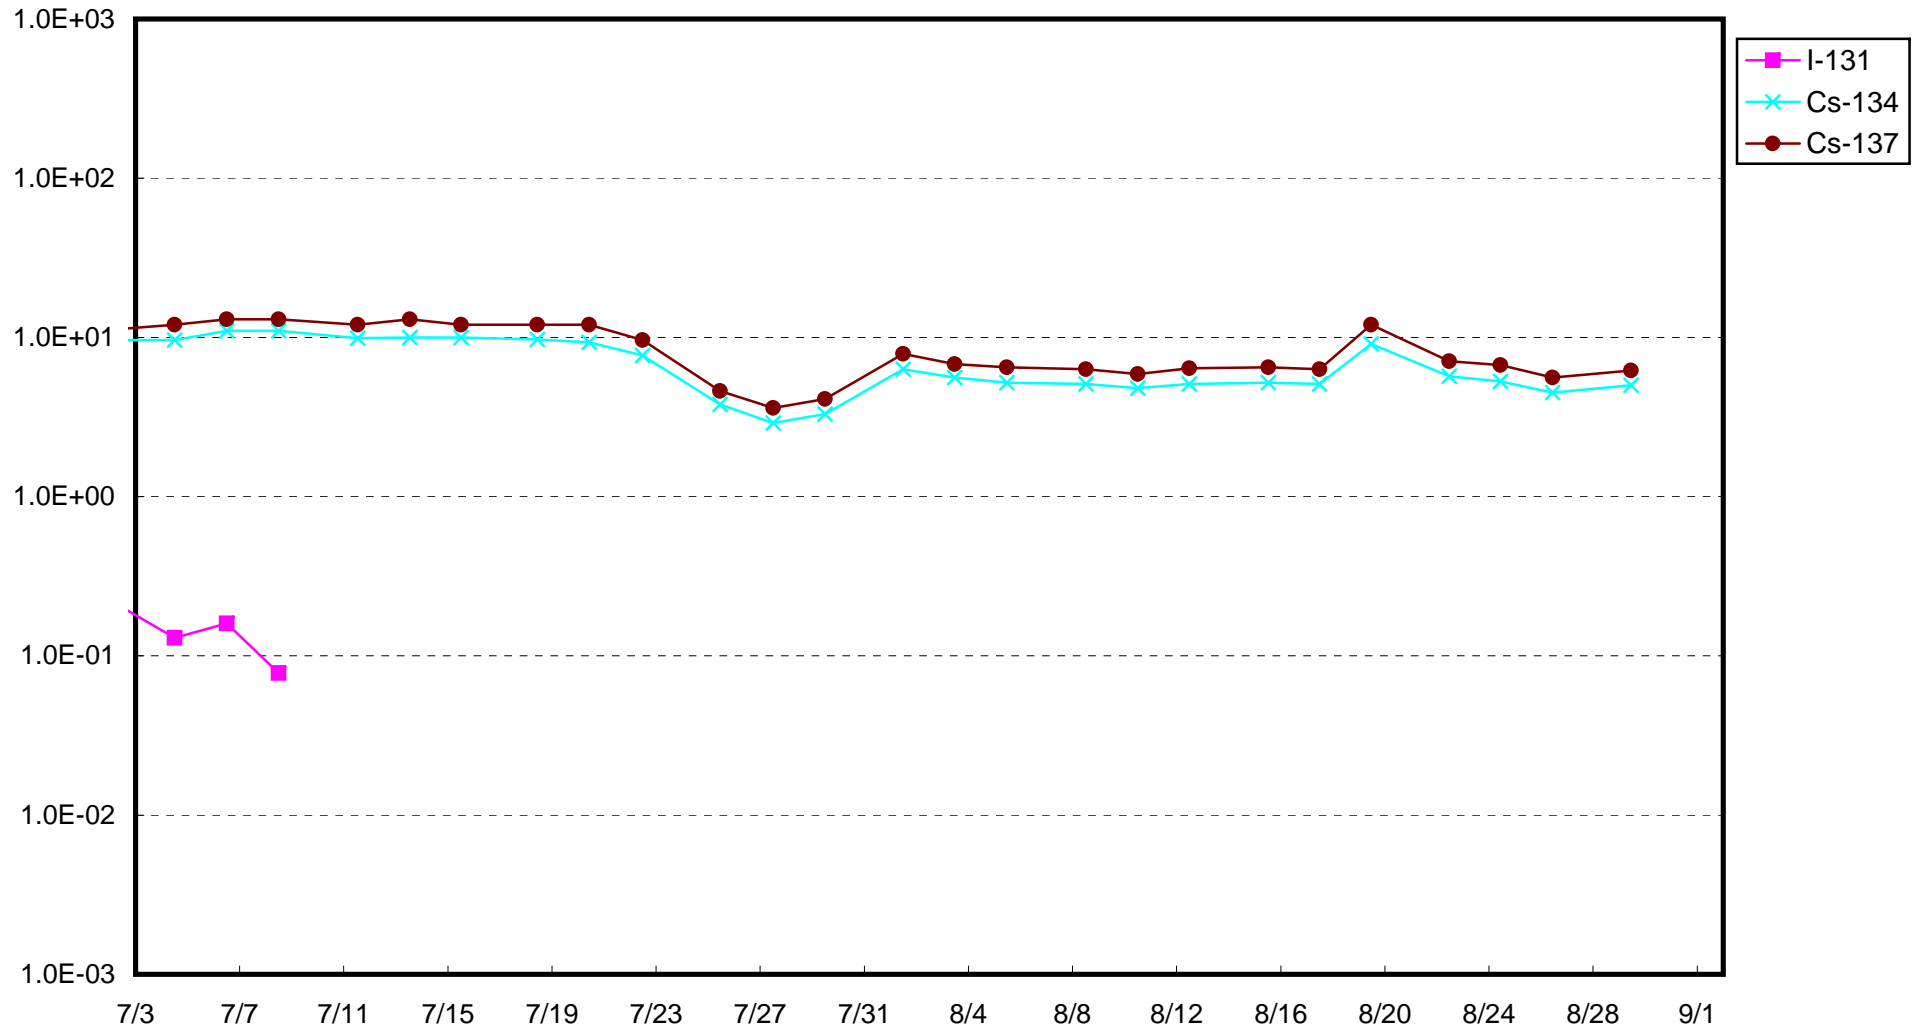

福島第一 1号機サブドレン放射能濃度 (Bq / cm³)

福島第一 2号機サブドレン放射能濃度 (Bq / cm³)

福島第一 3号機サブドレン放射能濃度 (Bq / cm³)

福島第一 4号機サブドレン放射能濃度 (Bq / cm³)

福島第一 5号機サブドレン放射能濃度 (Bq / cm³)

福島第一 6号機サブドレン放射能濃度 (Bq / cm³)

福島第一 構内深井戸放射能濃度 (Bq / cm³)