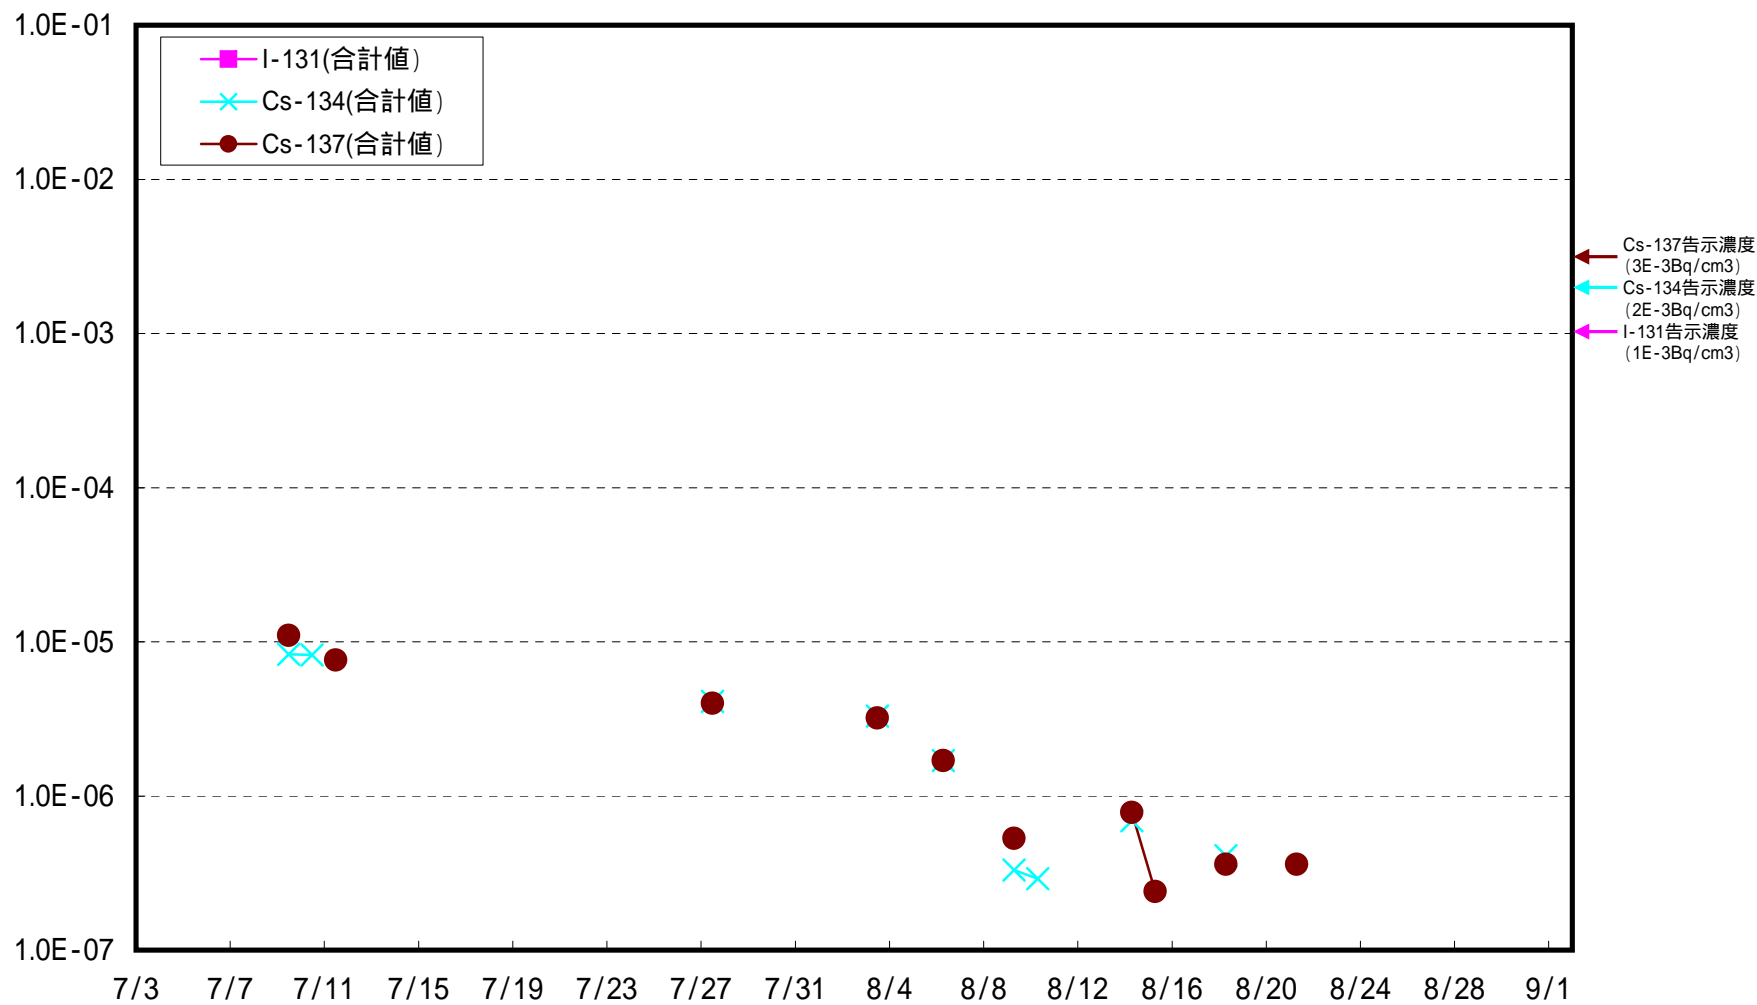

福島第一 西門 ダスト核種分析結果(Bq/cm³)

福島第一 MP - 3 ダスト核種分析結果(Bq/cm³)

福島第一 MP - 8 ダスト核種分析結果(Bq/cm³)