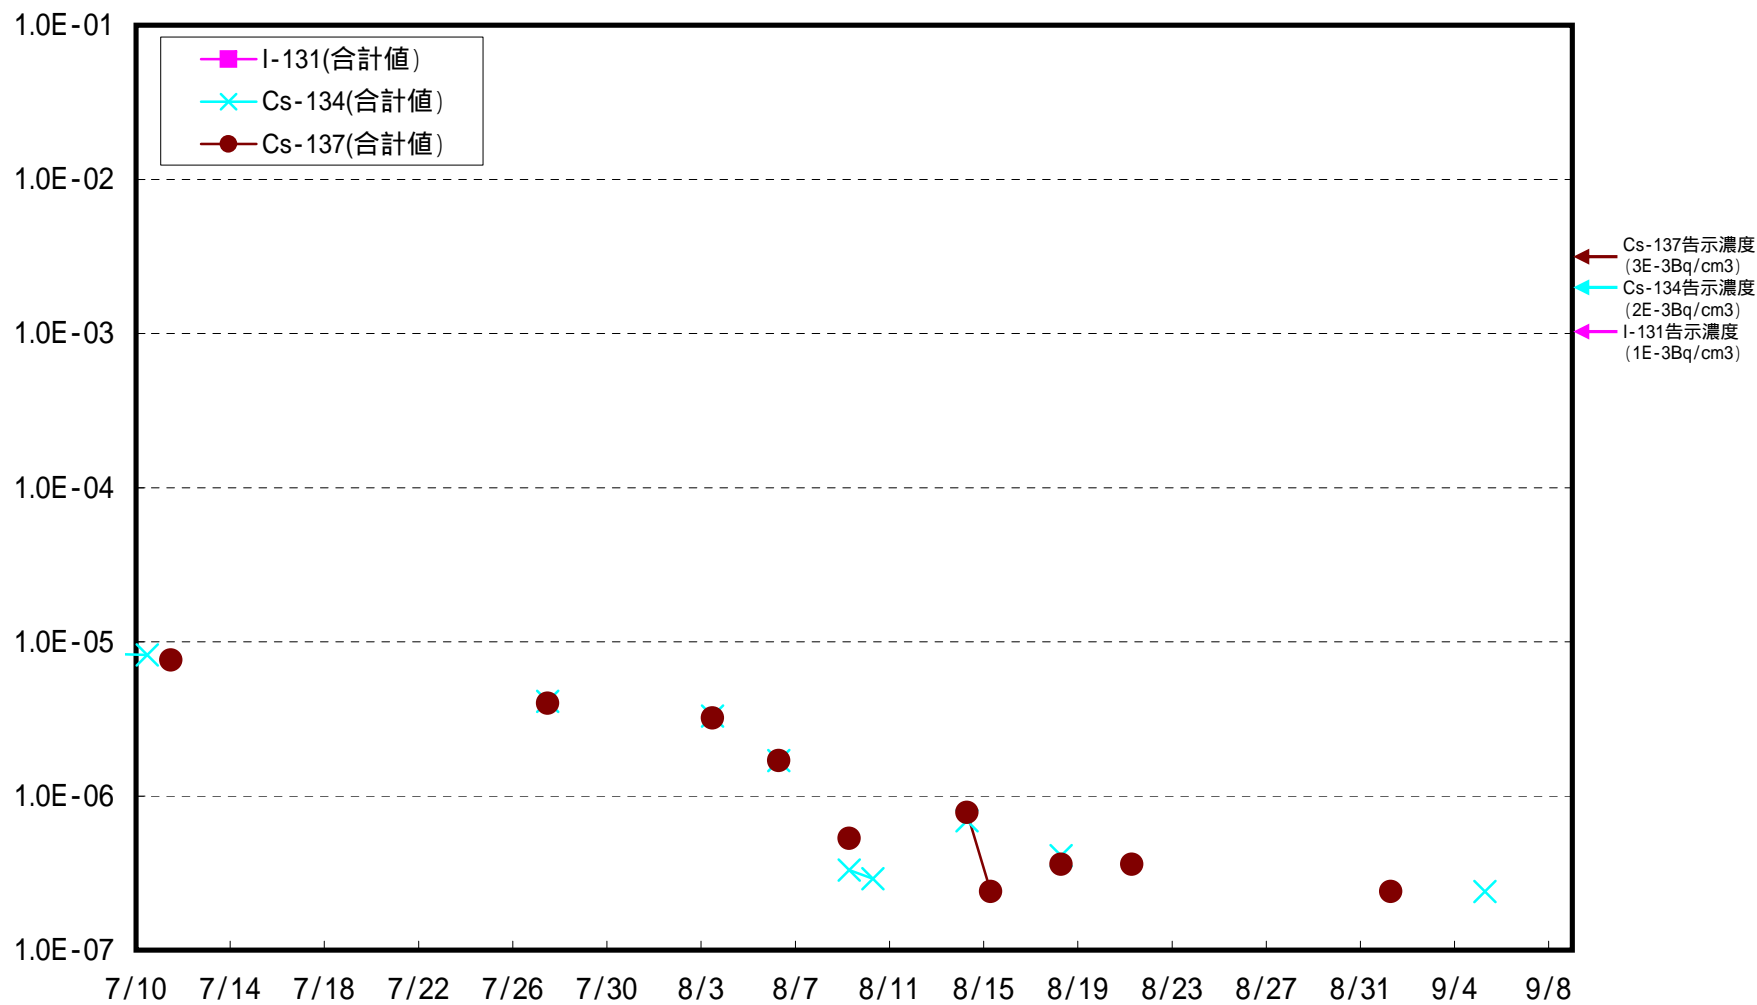

福島第一 西門 ダスト核種分析結果(Bq/cm³)

福島第一 3号機山側 ダスト核種分析結果(Bq/cm³)