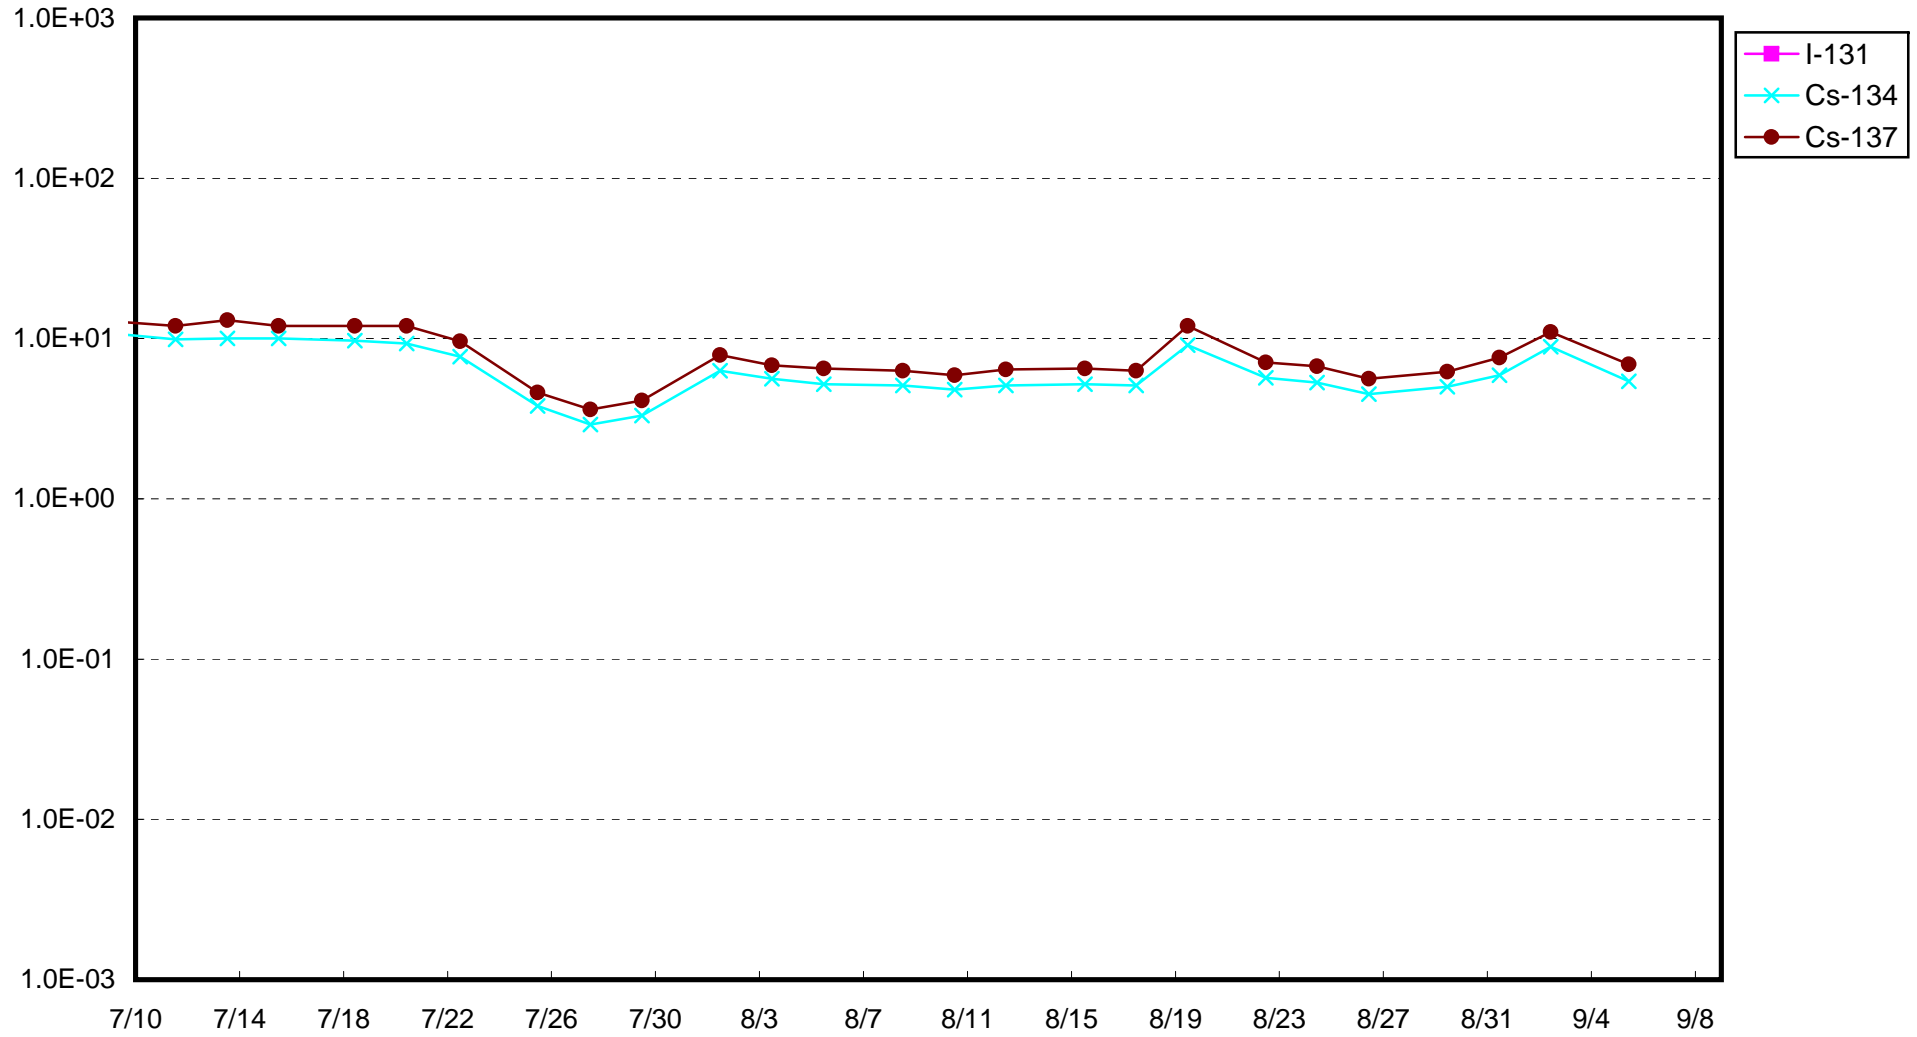

福島第一 1号機サブドレン放射能濃度 (Bq / cm³)

福島第一 2号機サブドレン放射能濃度 (Bq / cm³)

福島第一 3号機サブドレン放射能濃度 (Bq / cm³)

福島第一 4号機サブドレン放射能濃度 (Bq / cm³)

福島第一 5号機サブドレン放射能濃度 (Bq / cm³)

福島第一 6号機サブドレン放射能濃度 (Bq / cm³)

福島第一 構内深井戸放射能濃度 (Bq / cm³)