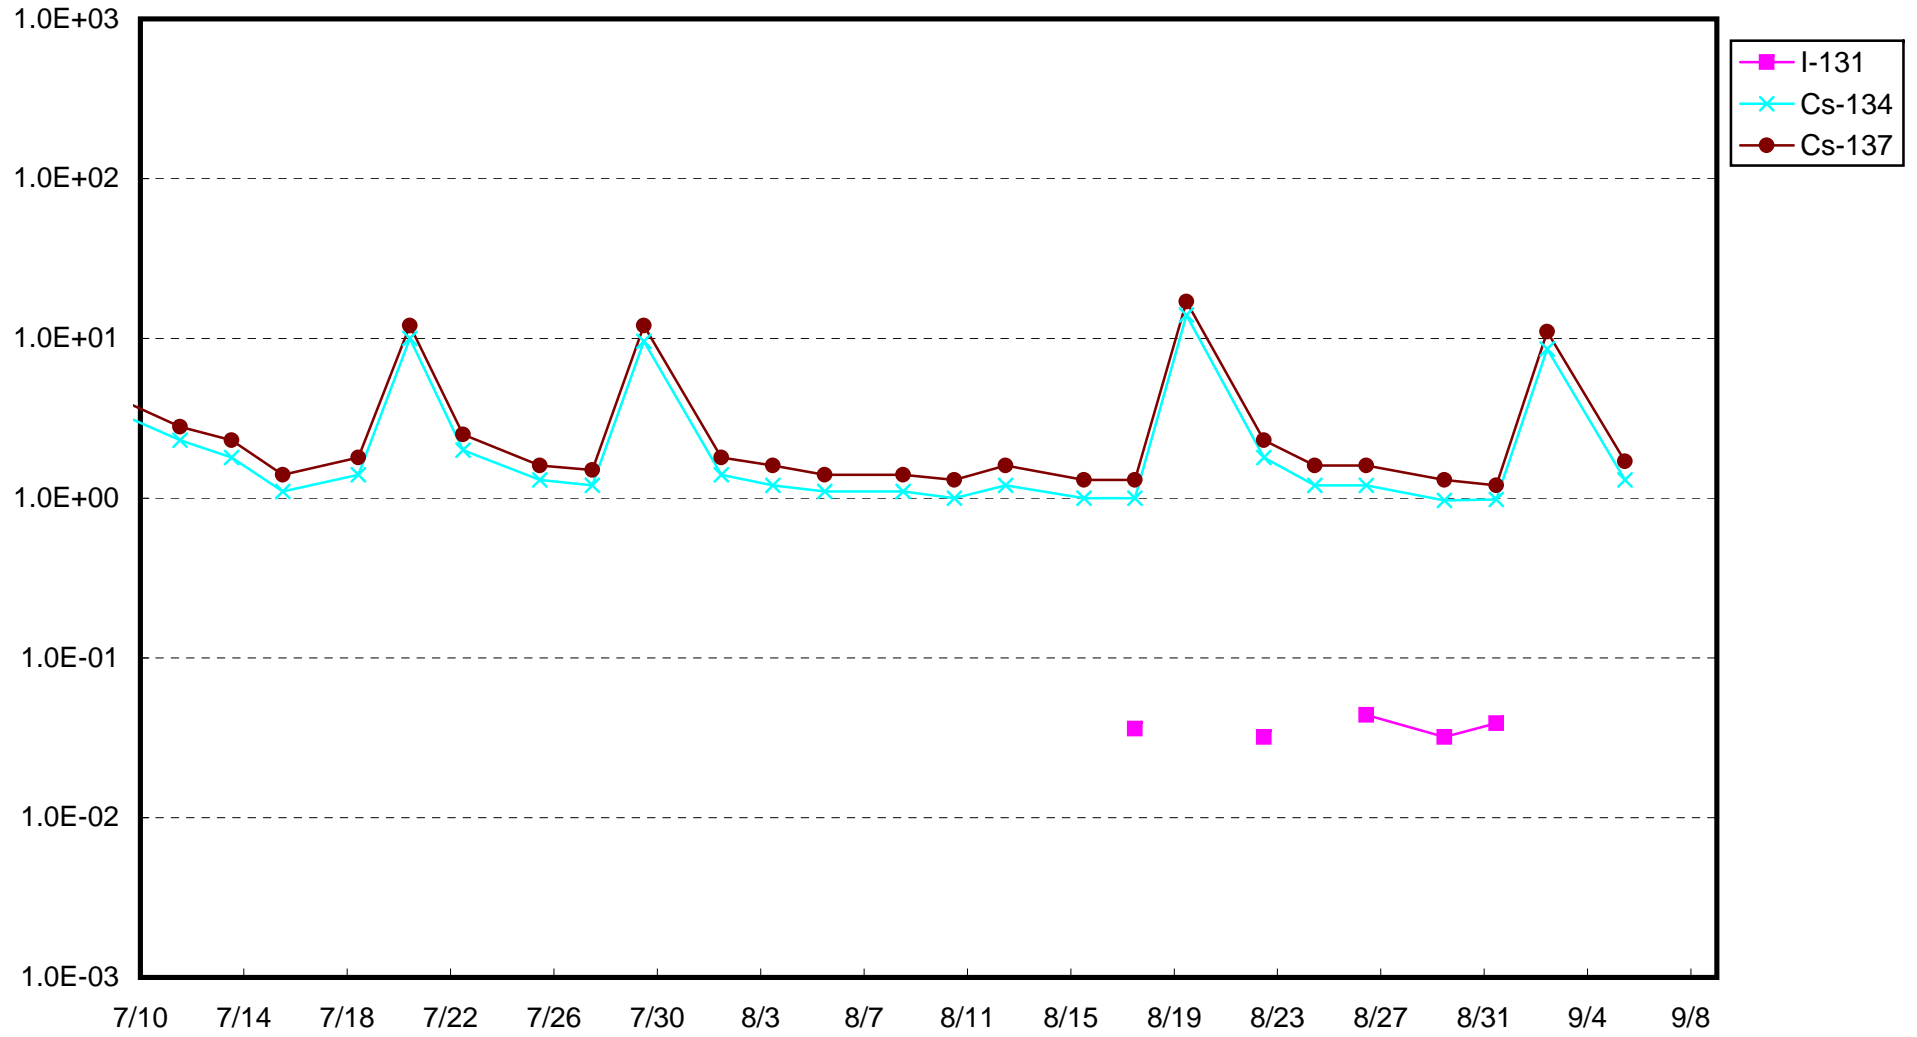

福島第一 1号機サブドレン放射能濃度 (Bq / cm³)

福島第一 2号機サブドレン放射能濃度 (Bq / cm³)

福島第一 3号機サブドレン放射能濃度 (Bq / cm³)

福島第一 4号機サブドレン放射能濃度 (Bq / cm³)

福島第一 5号機サブドレン放射能濃度 (Bq / cm³)

福島第一 6号機サブドレン放射能濃度 (Bq / cm³)

福島第一 構内深井戸放射能濃度 (Bq / cm³)