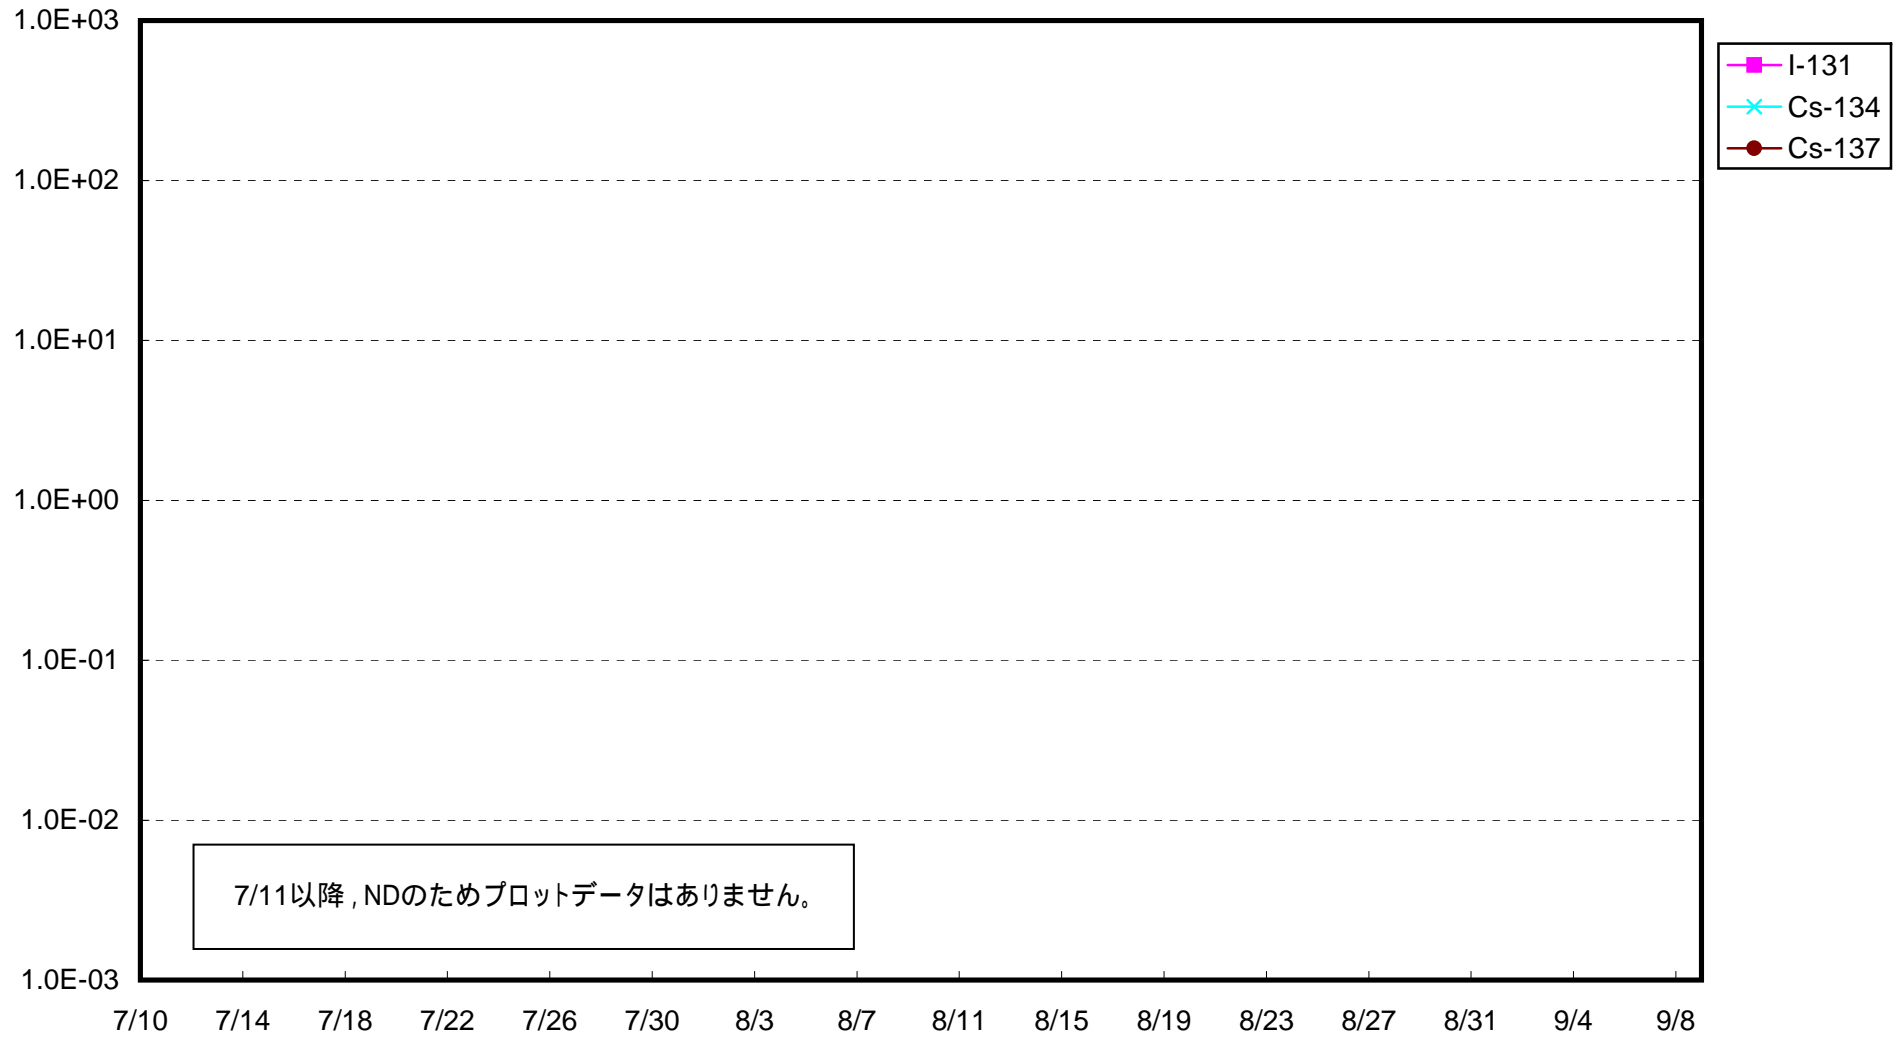

福島第一 1号機サブドレン放射能濃度 (Bq / cm³)

福島第一 2号機サブドレン放射能濃度 (Bq / cm³)

福島第一 3号機サブドレン放射能濃度 (Bq / cm³)

福島第一 4号機サブドレン放射能濃度 (Bq / cm³)

福島第一 5号機サブドレン放射能濃度 (Bq / cm³)

福島第一 6号機サブドレン放射能濃度 (Bq / cm³)

福島第一 構内深井戸放射能濃度 (Bq / cm³)