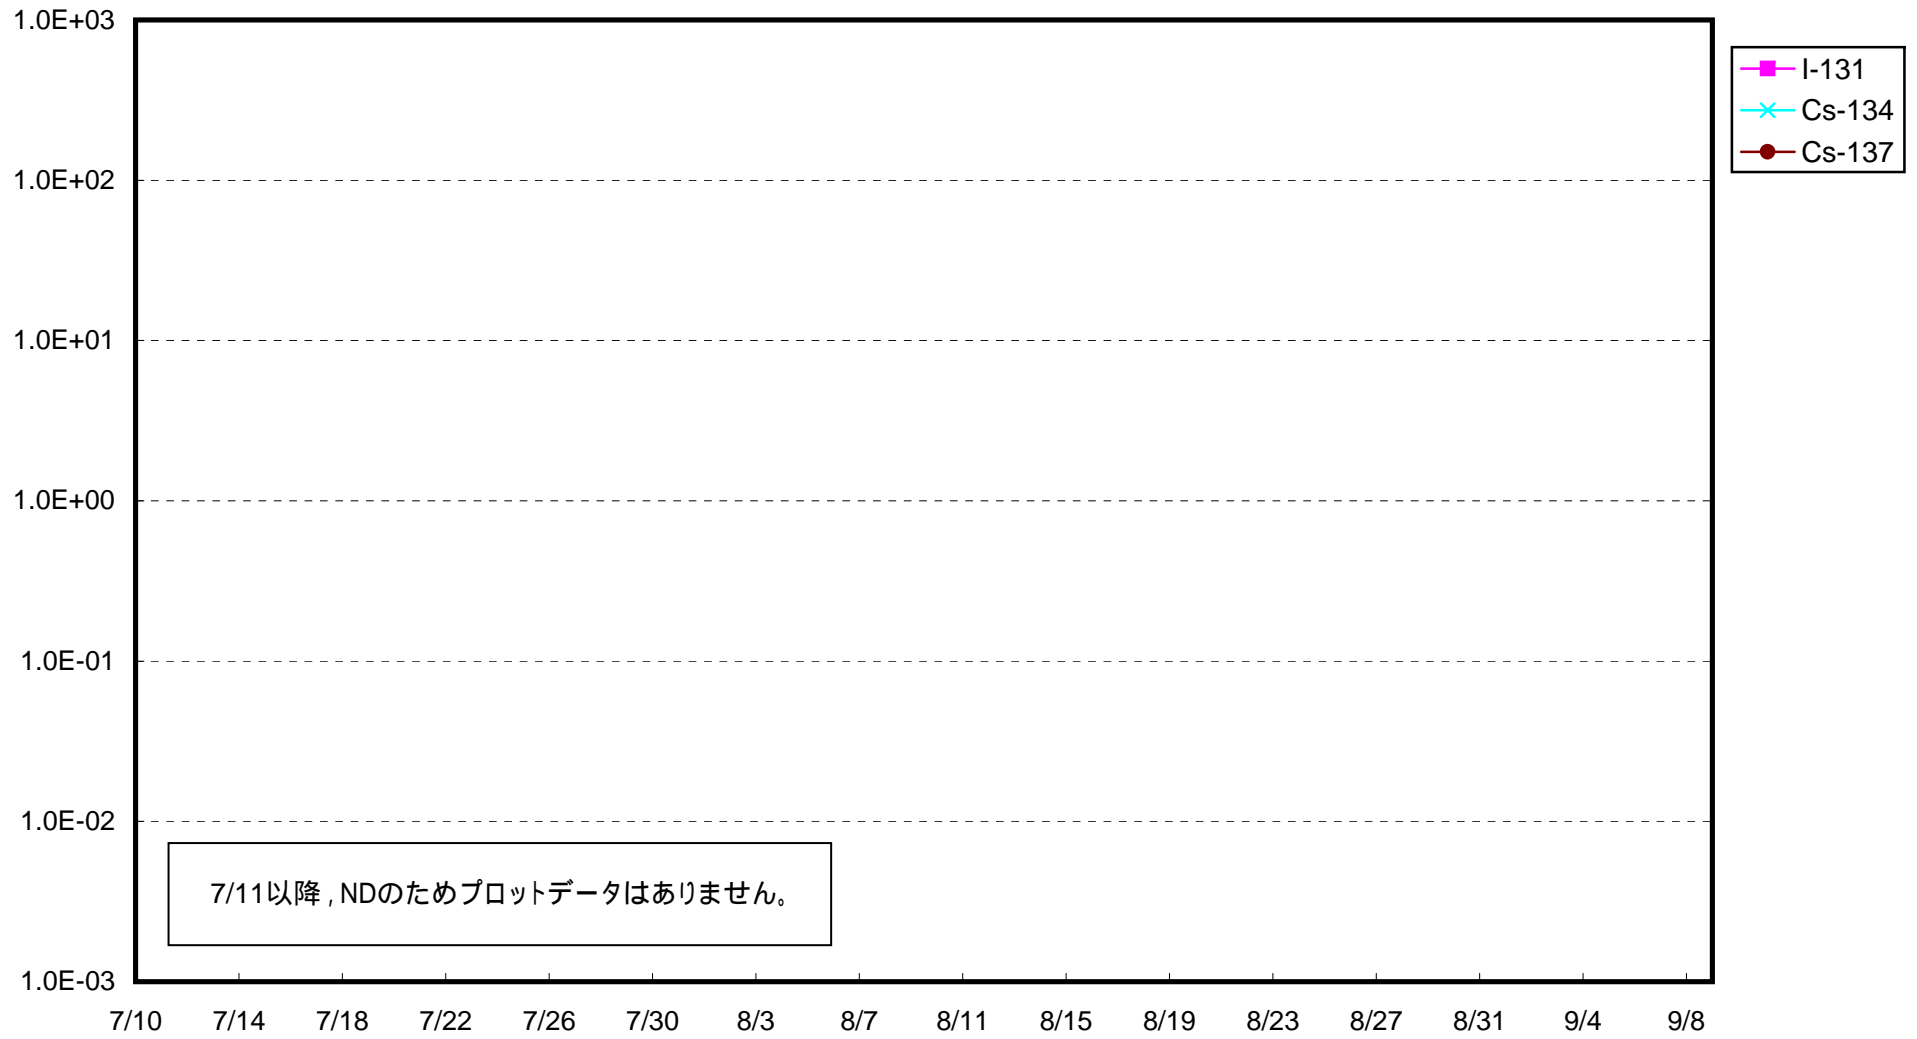

福島第一 1号機サブドレン放射能濃度 (Bq / cm³)

福島第一 2号機サブドレン放射能濃度 (Bq / cm³)

福島第一 3号機サブドレン放射能濃度 (Bq / cm³)

福島第一 4号機サブドレン放射能濃度 (Bq / cm³)

福島第一 5号機サブドレン放射能濃度 (Bq / cm³)

福島第一 6号機サブドレン放射能濃度 (Bq / cm³)

福島第一 構内深井戸放射能濃度 (Bq / cm³)