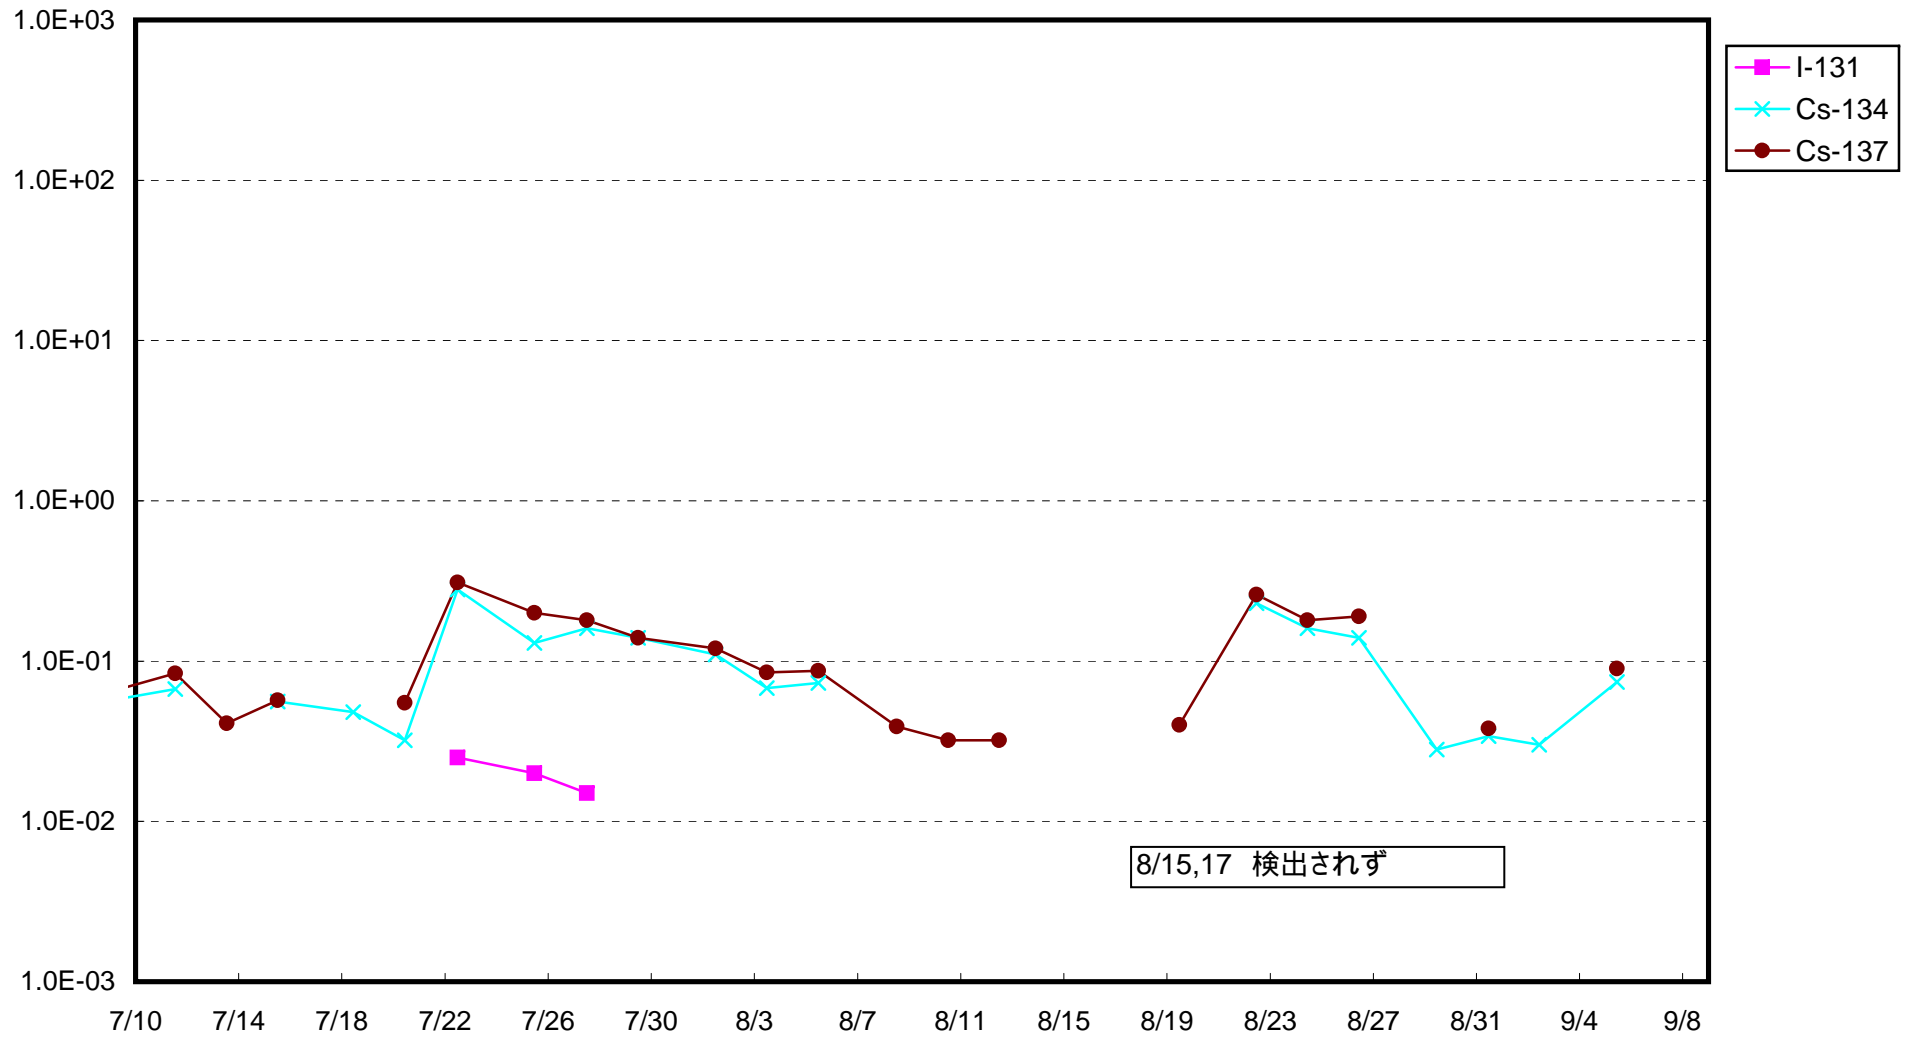

福島第一 1号機サブドレン放射能濃度 (Bq / cm³)

福島第一 2号機サブドレン放射能濃度 (Bq / cm³)

福島第一 3号機サブドレン放射能濃度 (Bq / cm³)

福島第一 4号機サブドレン放射能濃度 (Bq / cm³)

福島第一 5号機サブドレン放射能濃度 (Bq / cm³)

福島第一 6号機サブドレン放射能濃度 (Bq / cm³)

福島第一 構内深井戸放射能濃度 (Bq / cm³)