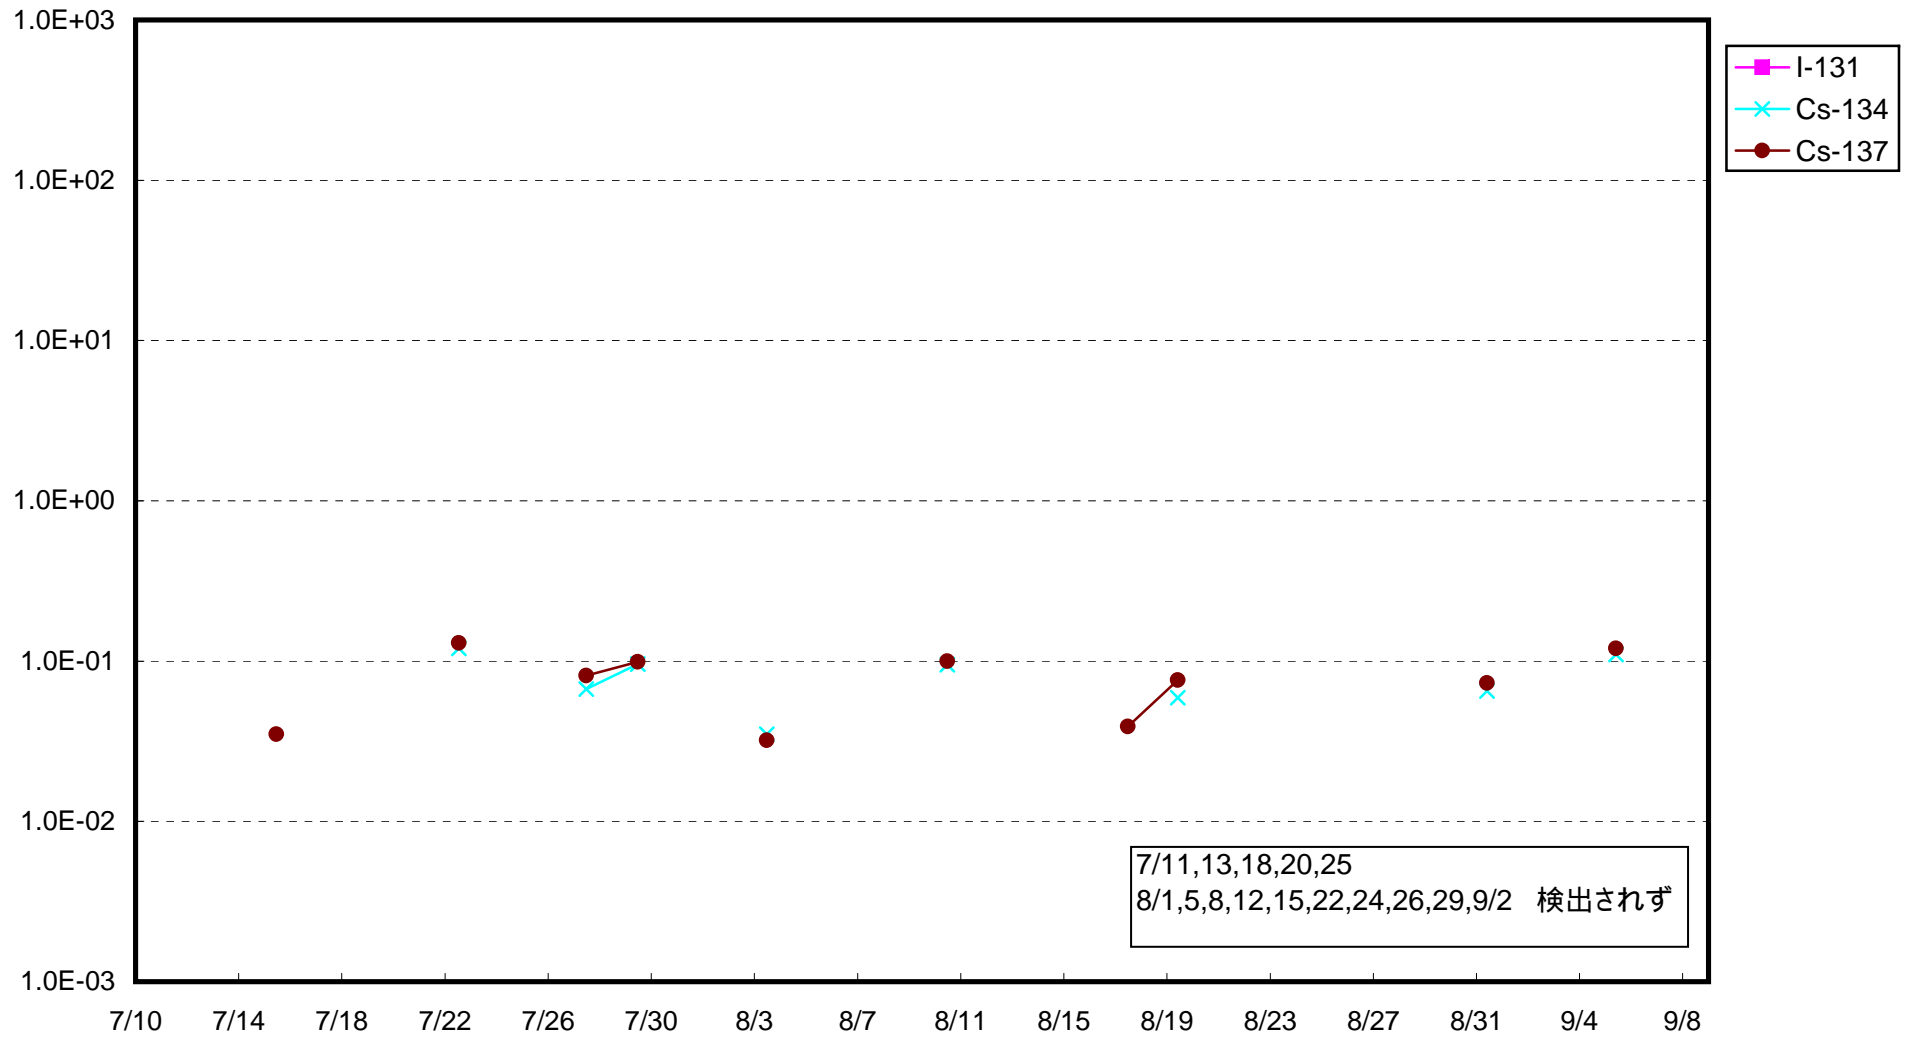

福島第一 1号機サブドレン放射能濃度 (Bq / cm³)

福島第一 2号機サブドレン放射能濃度 (Bq / cm³)

福島第一 3号機サブドレン放射能濃度 (Bq / cm³)

福島第一 4号機サブドレン放射能濃度 (Bq / cm³)

福島第一 5号機サブドレン放射能濃度 (Bq / cm³)

福島第一 6号機サブドレン放射能濃度 (Bq / cm³)

福島第一 構内深井戸放射能濃度 (Bq / cm³)