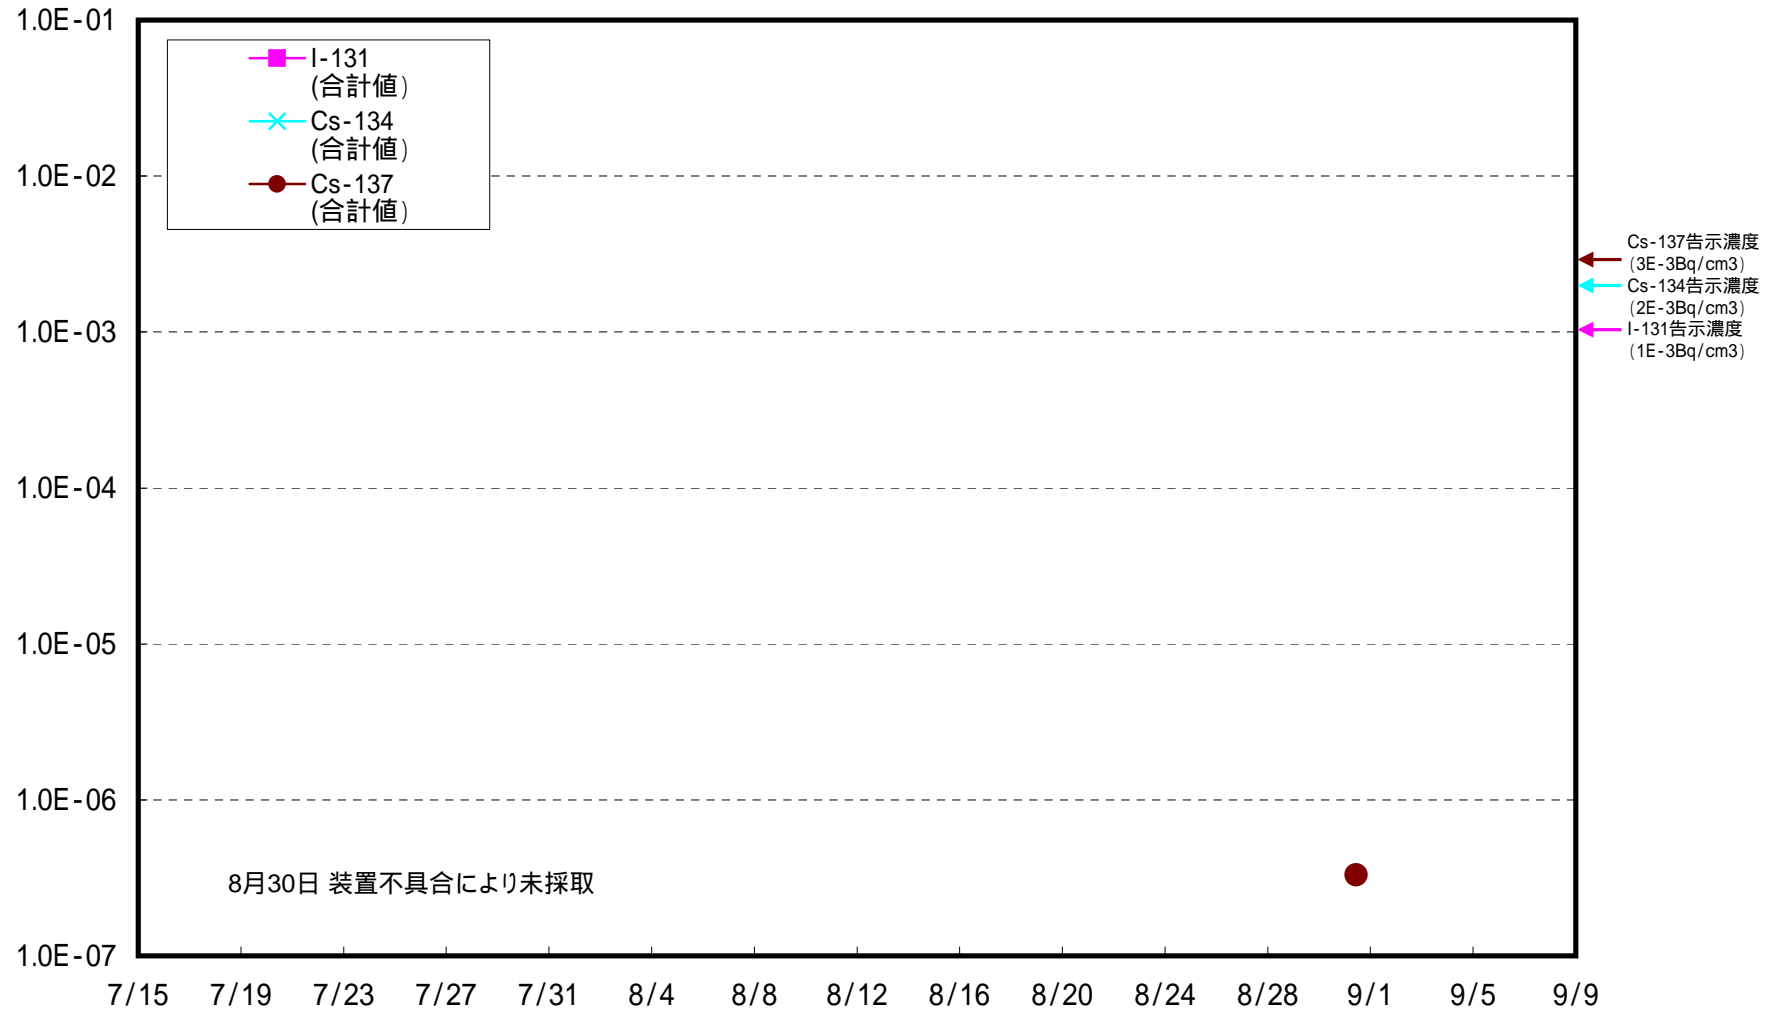

福島第一 西門 ダスト核種分析結果(Bq/cm³)

福島第一 MP - 1 ダスト核種分析結果(Bq/cm³)

福島第一 MP - 3 ダスト核種分析結果(Bq/cm³)