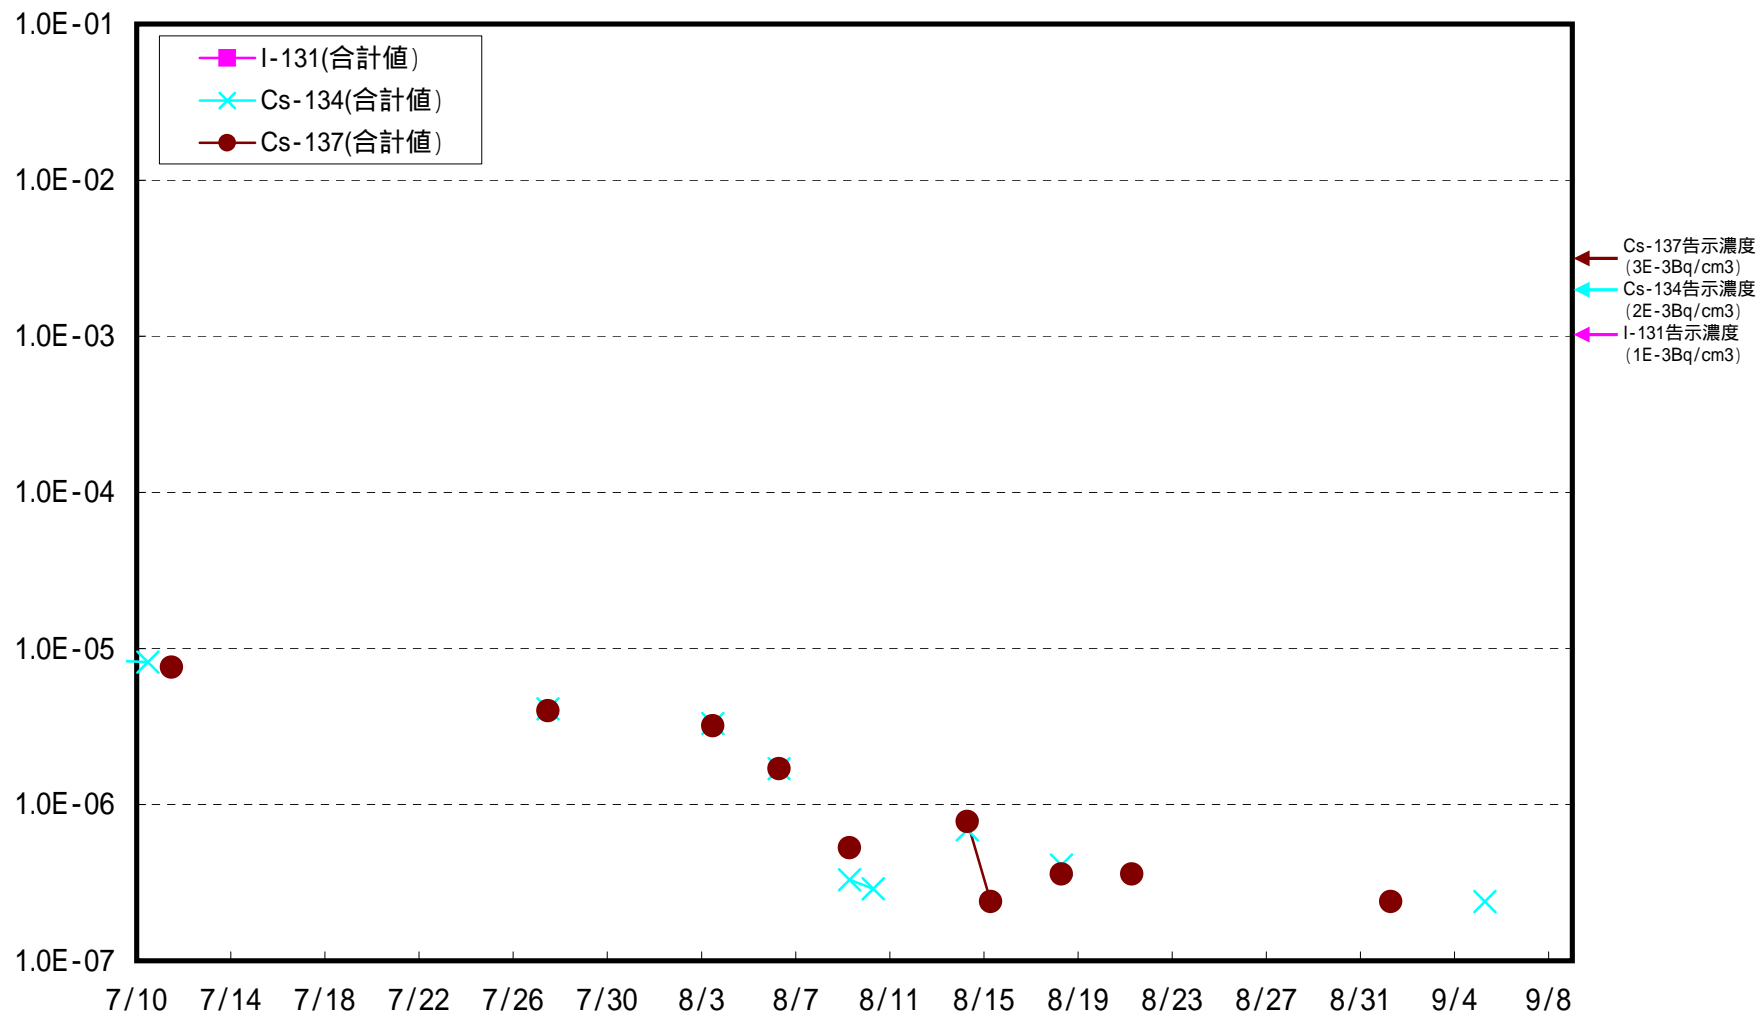

福島第一 西門 ダスト核種分析結果(Bq/cm³)

福島第一 MP - 1 ダスト核種分析結果(Bq/cm³)

福島第一 MP - 3 ダスト核種分析結果(Bq/cm³)