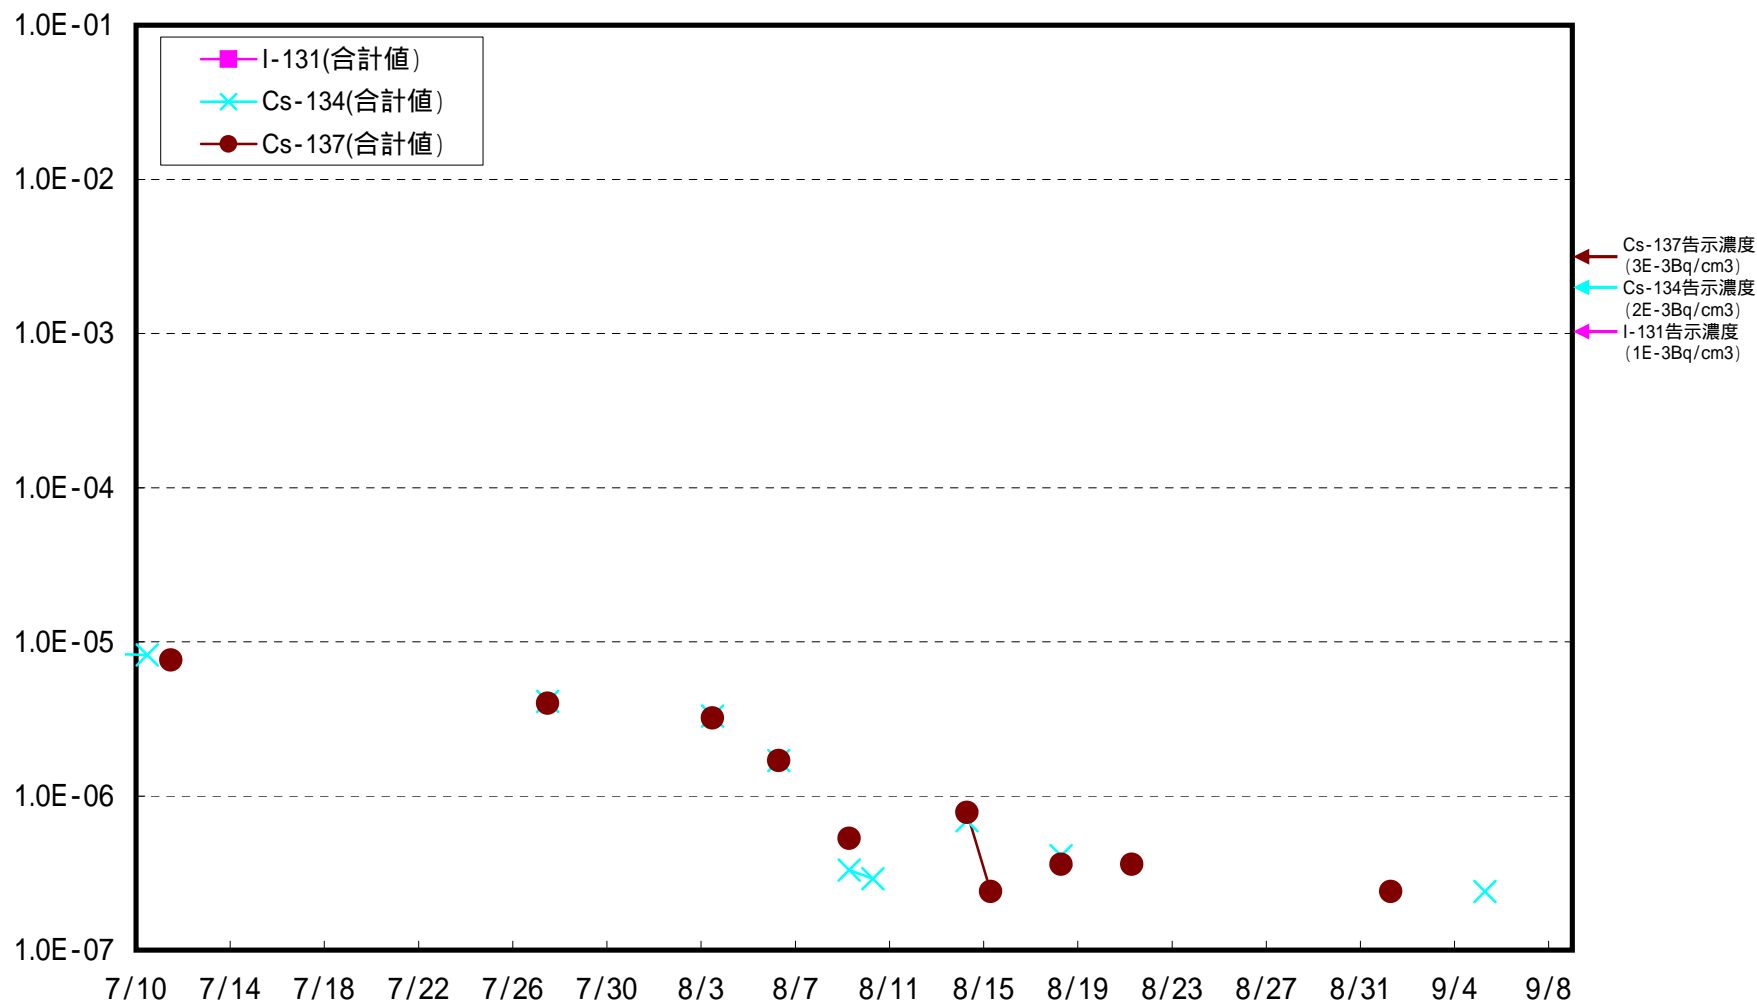

福島第一 西門 ダスト核種分析結果(Bq/cm³)

福島第一 MP - 8 ダスト核種分析結果(Bq/cm³)

福島第一 1号機山側 ダスト核種分析結果(Bq/cm³)

福島第一 2号機山側 ダスト核種分析結果(Bq/cm³)