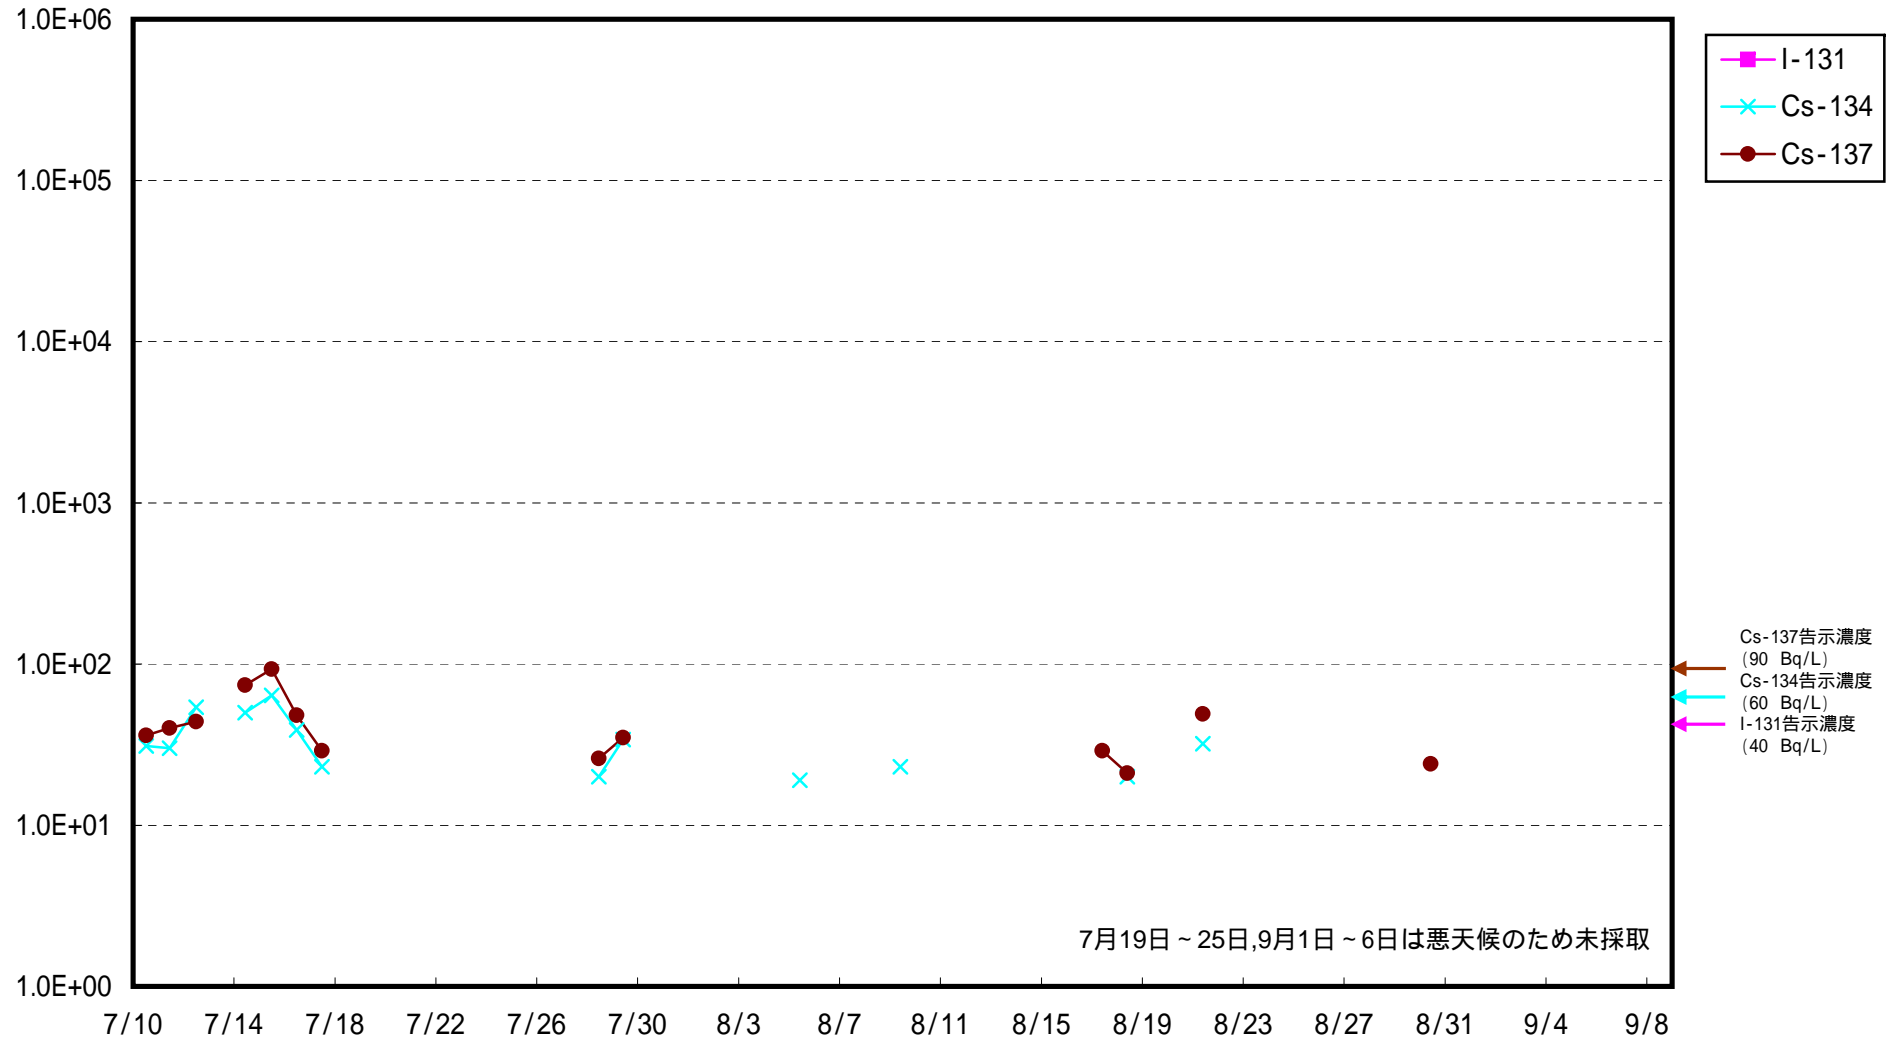

海水放射能濃度 (Bq / L)

福島第一 5,6号機放水口北側 海水放射能濃度 (Bq / L)

福島第二 北放水口付近 海水放射能濃度 (Bq / L)

福島第二 岩沢海岸付近 海水放射能濃度 (Bq / L)