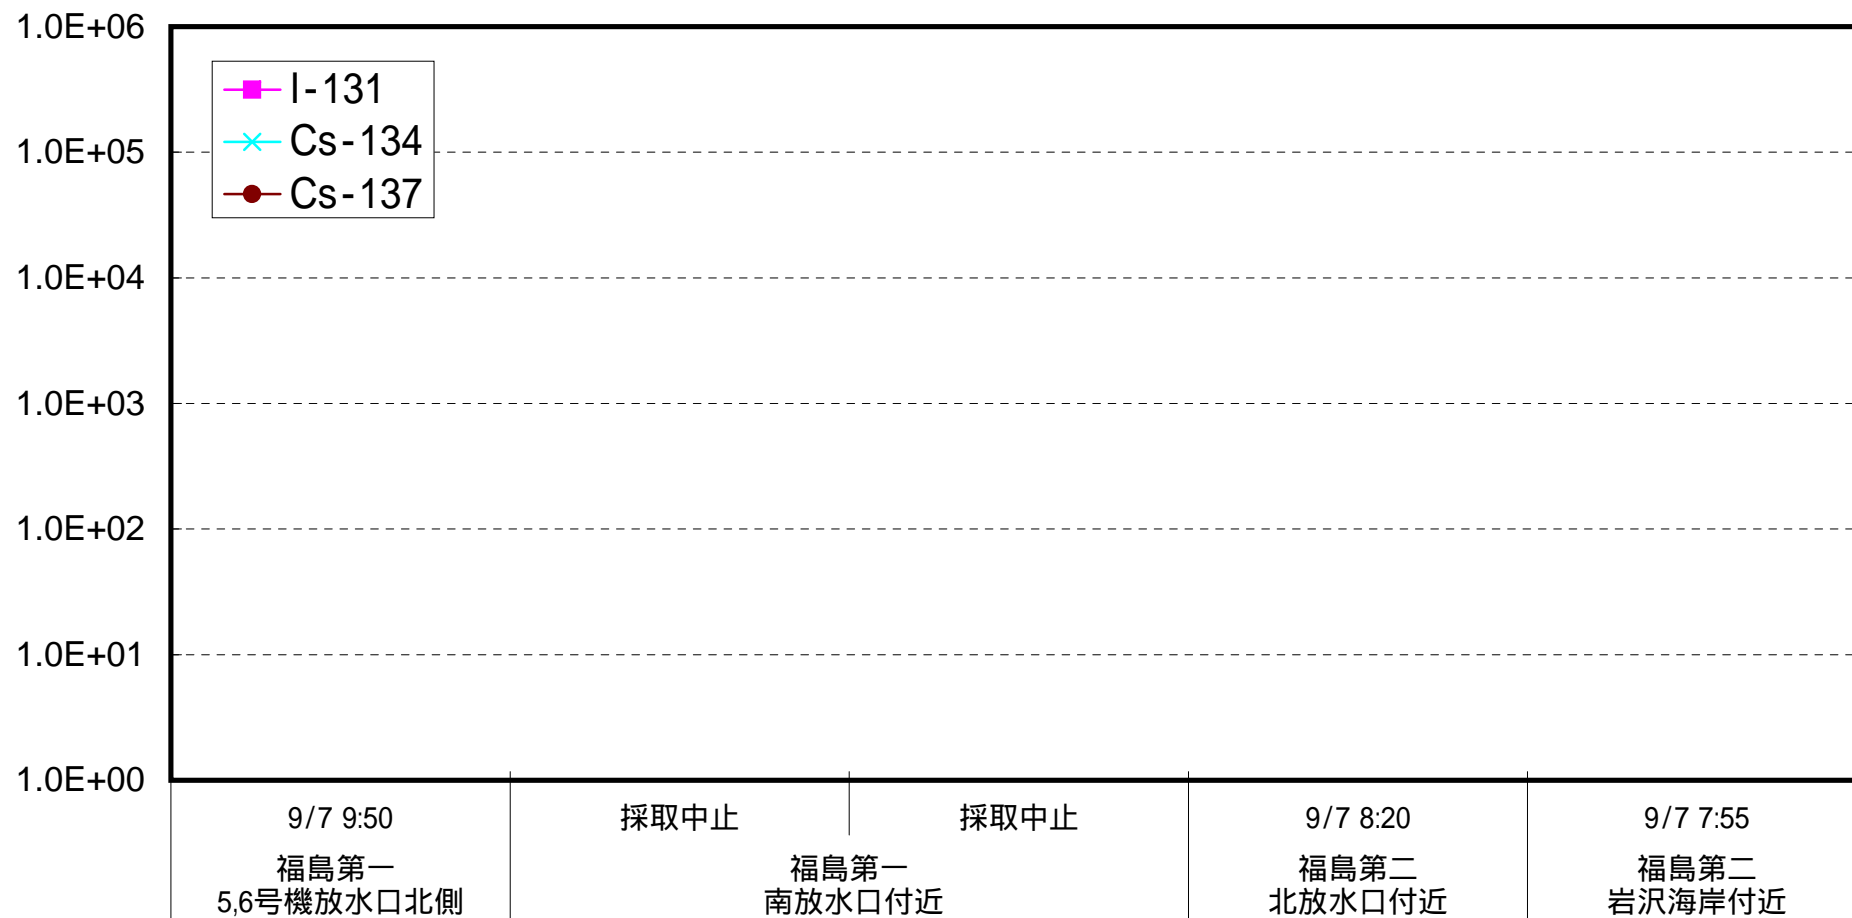

海水放射能濃度 (Bq / L)

福島第一 5,6号機放水口北側 海水放射能濃度 (Bq / L)

福島第二 北放水口付近 海水放射能濃度 (Bq / L)

福島第二 岩沢海岸付近 海水放射能濃度 (Bq / L)