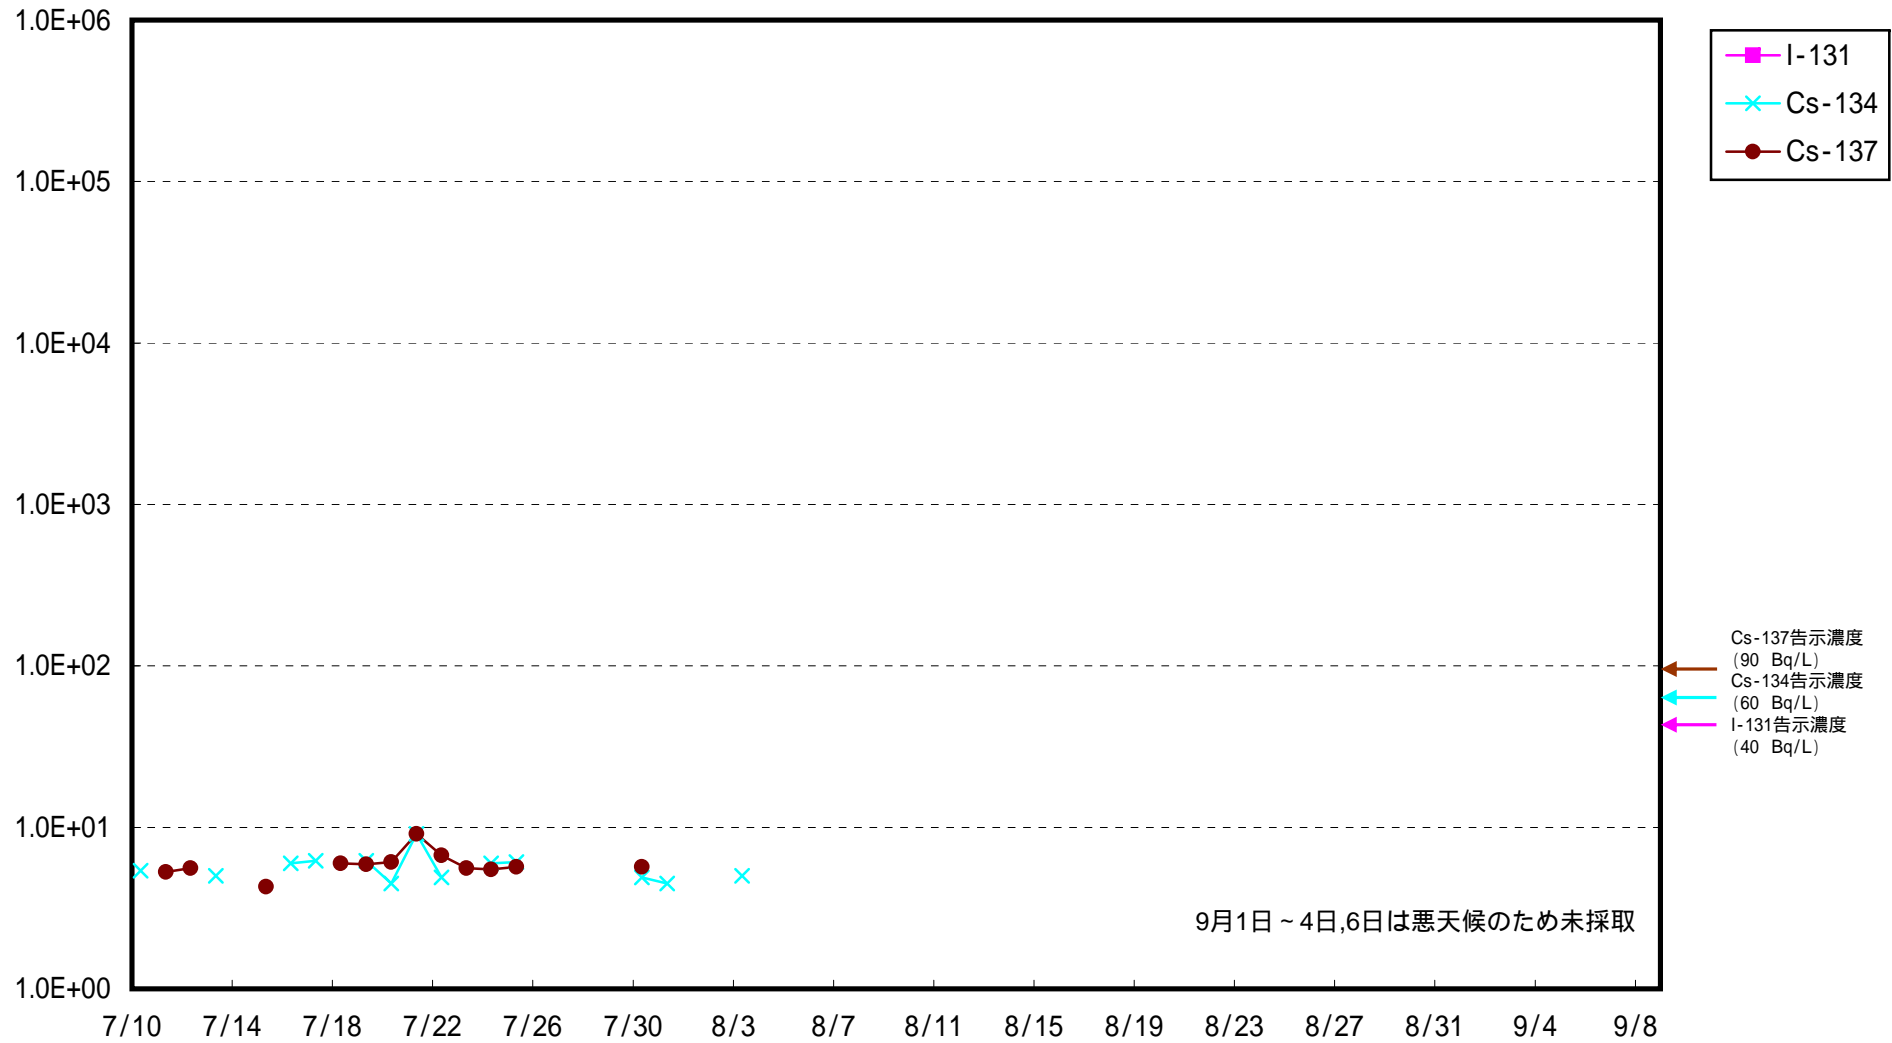

海水放射能濃度 (Bq / L)

福島第一 5,6号機放水口北側 海水放射能濃度 (Bq / L)

福島第二 北放水口付近 海水放射能濃度 (Bq / L)

福島第二 岩沢海岸付近 海水放射能濃度 (Bq / L)