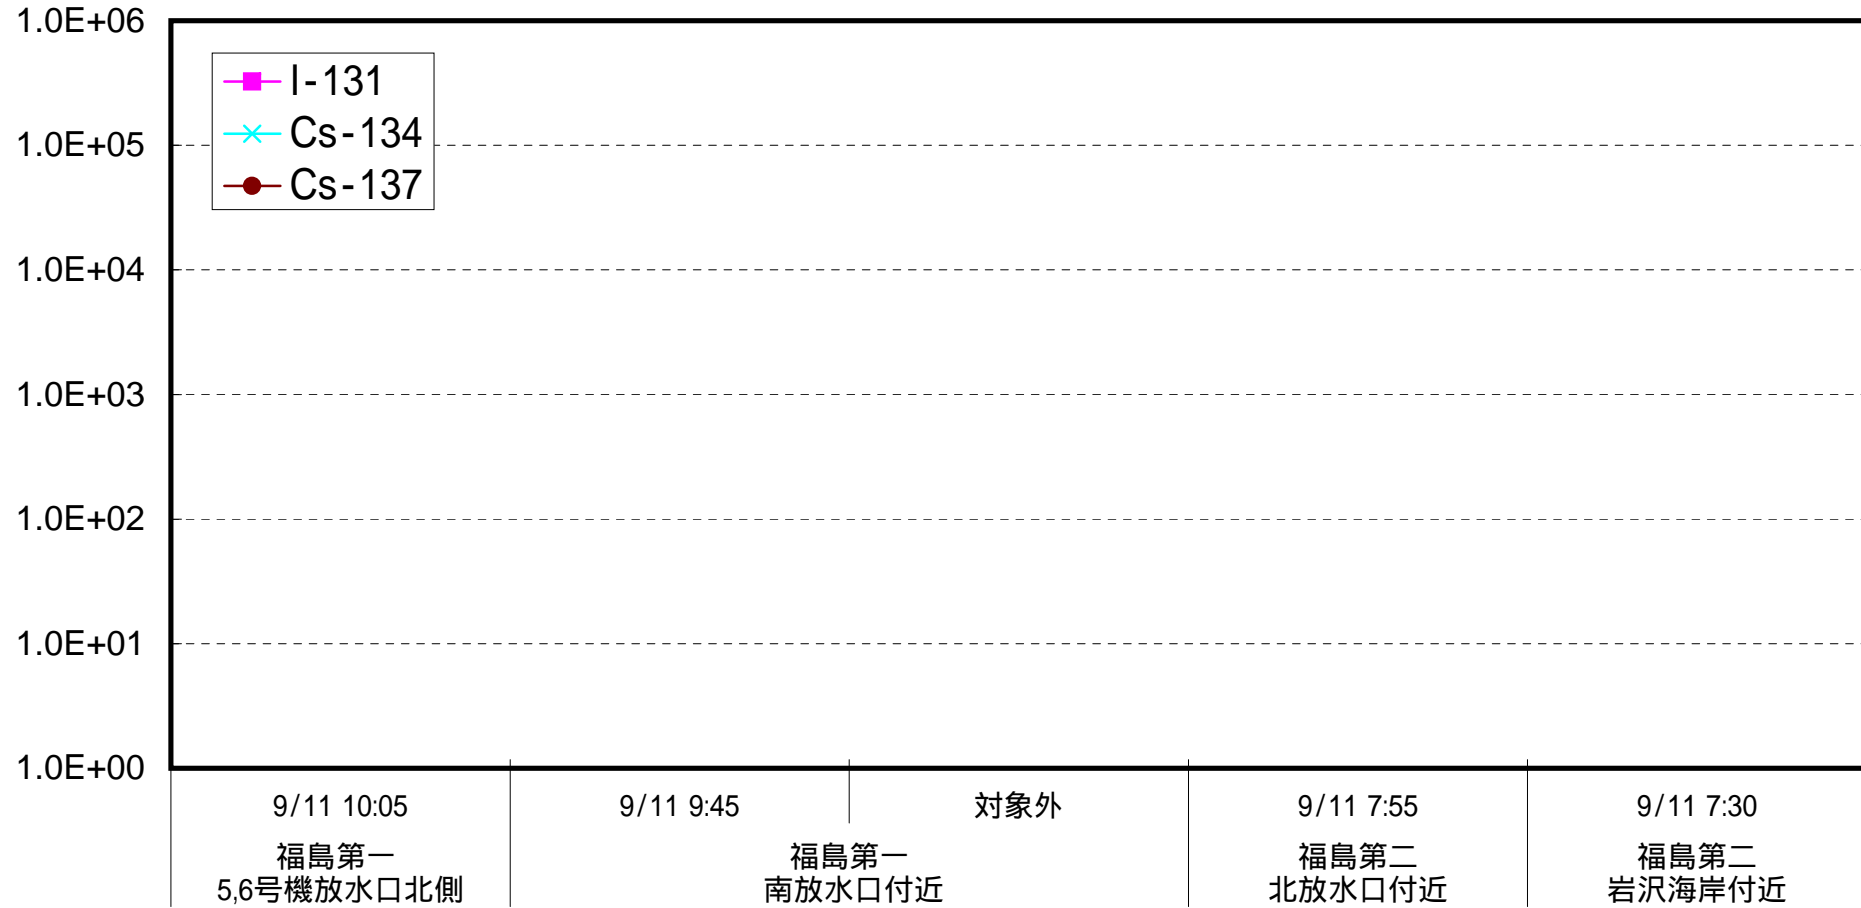

海水放射能濃度 (Bq / L)

福島第一 5,6号機放水口北側 海水放射能濃度 (Bq / L)

福島第一 南放水口付近 海水放射能濃度 (Bq / L)

福島第二 北放水口付近 海水放射能濃度 (Bq / L)

福島第二 岩沢海岸付近 海水放射能濃度 (Bq / L)