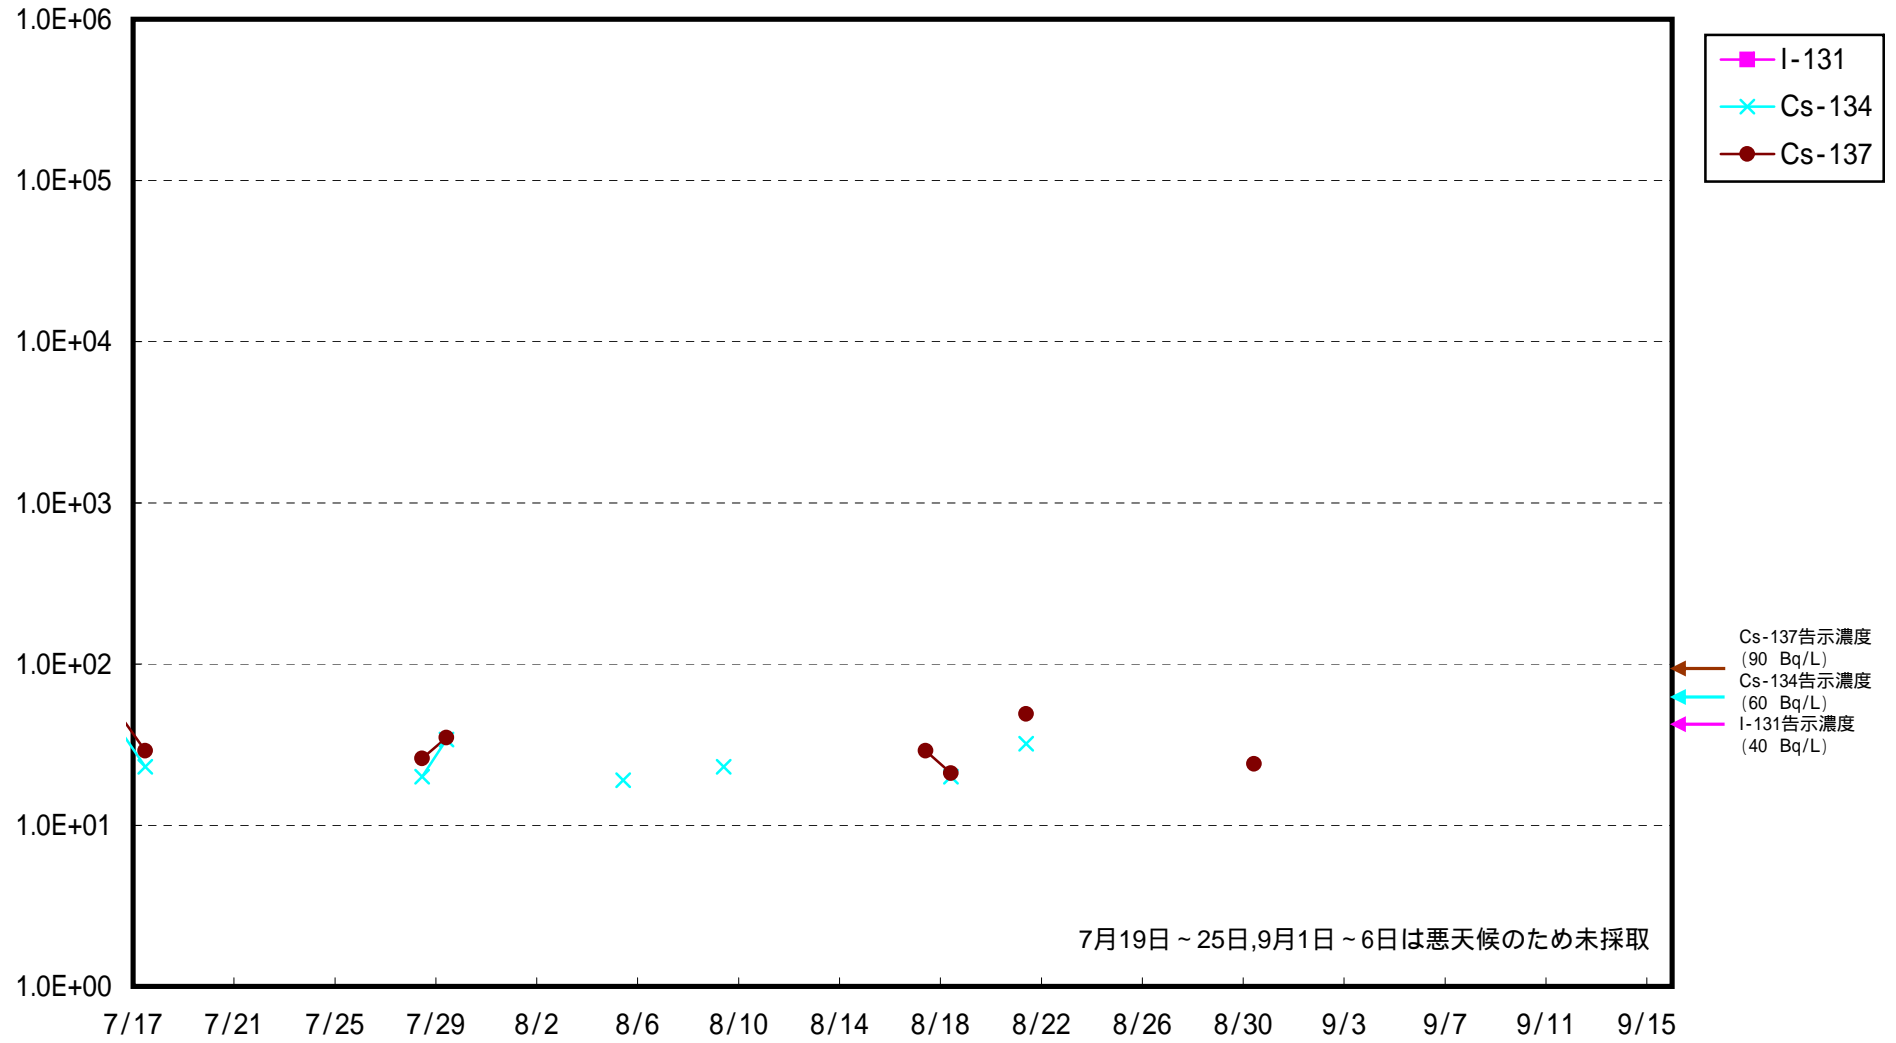

海水放射能濃度 (Bq / L)

福島第一 5,6号機放水口北側 海水放射能濃度 (Bq / L)

福島第一 南放水口付近 海水放射能濃度 (Bq / L)

福島第二 北放水口付近 海水放射能濃度 (Bq / L)

福島第二 岩沢海岸付近 海水放射能濃度 (Bq / L)