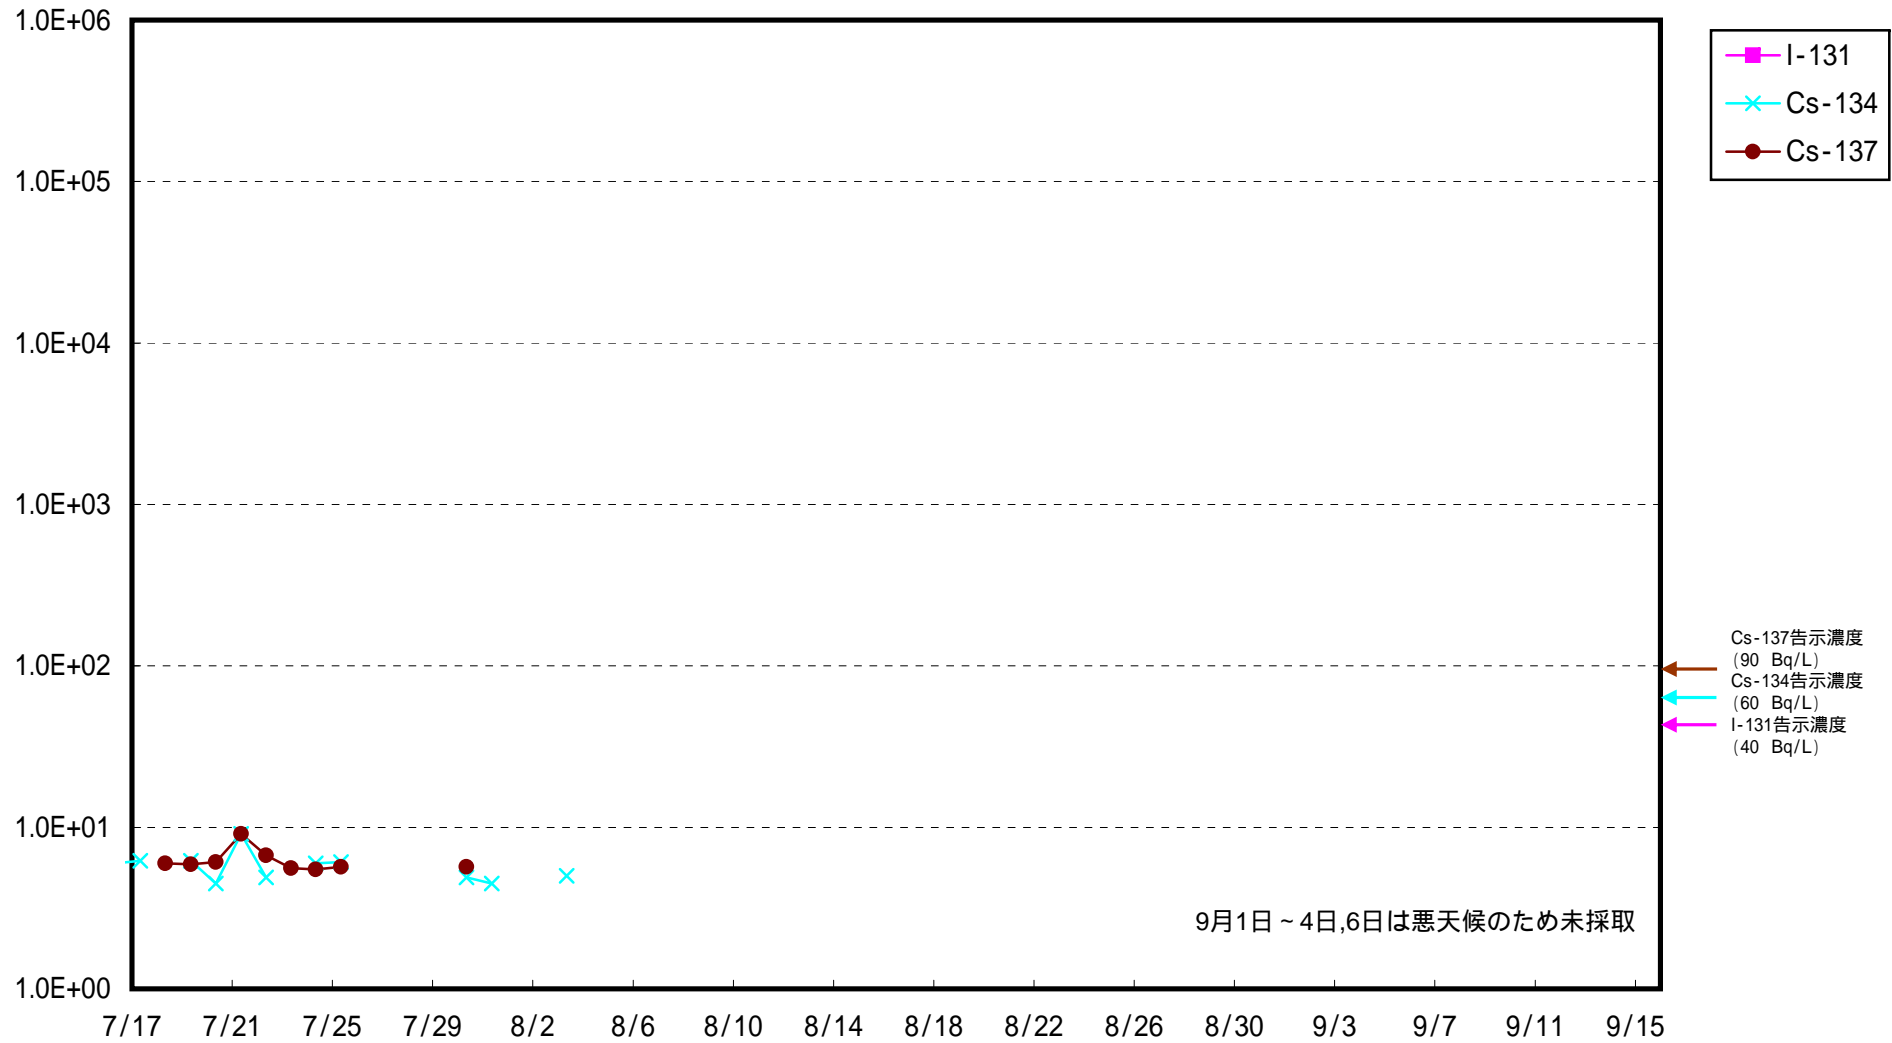

海水放射能濃度 (Bq / L)

福島第一 5,6号機放水口北側 海水放射能濃度 (Bq / L)

福島第一 南放水口付近 海水放射能濃度 (Bq / L)

福島第二 北放水口付近 海水放射能濃度 (Bq / L)

福島第二 岩沢海岸付近 海水放射能濃度 (Bq / L)