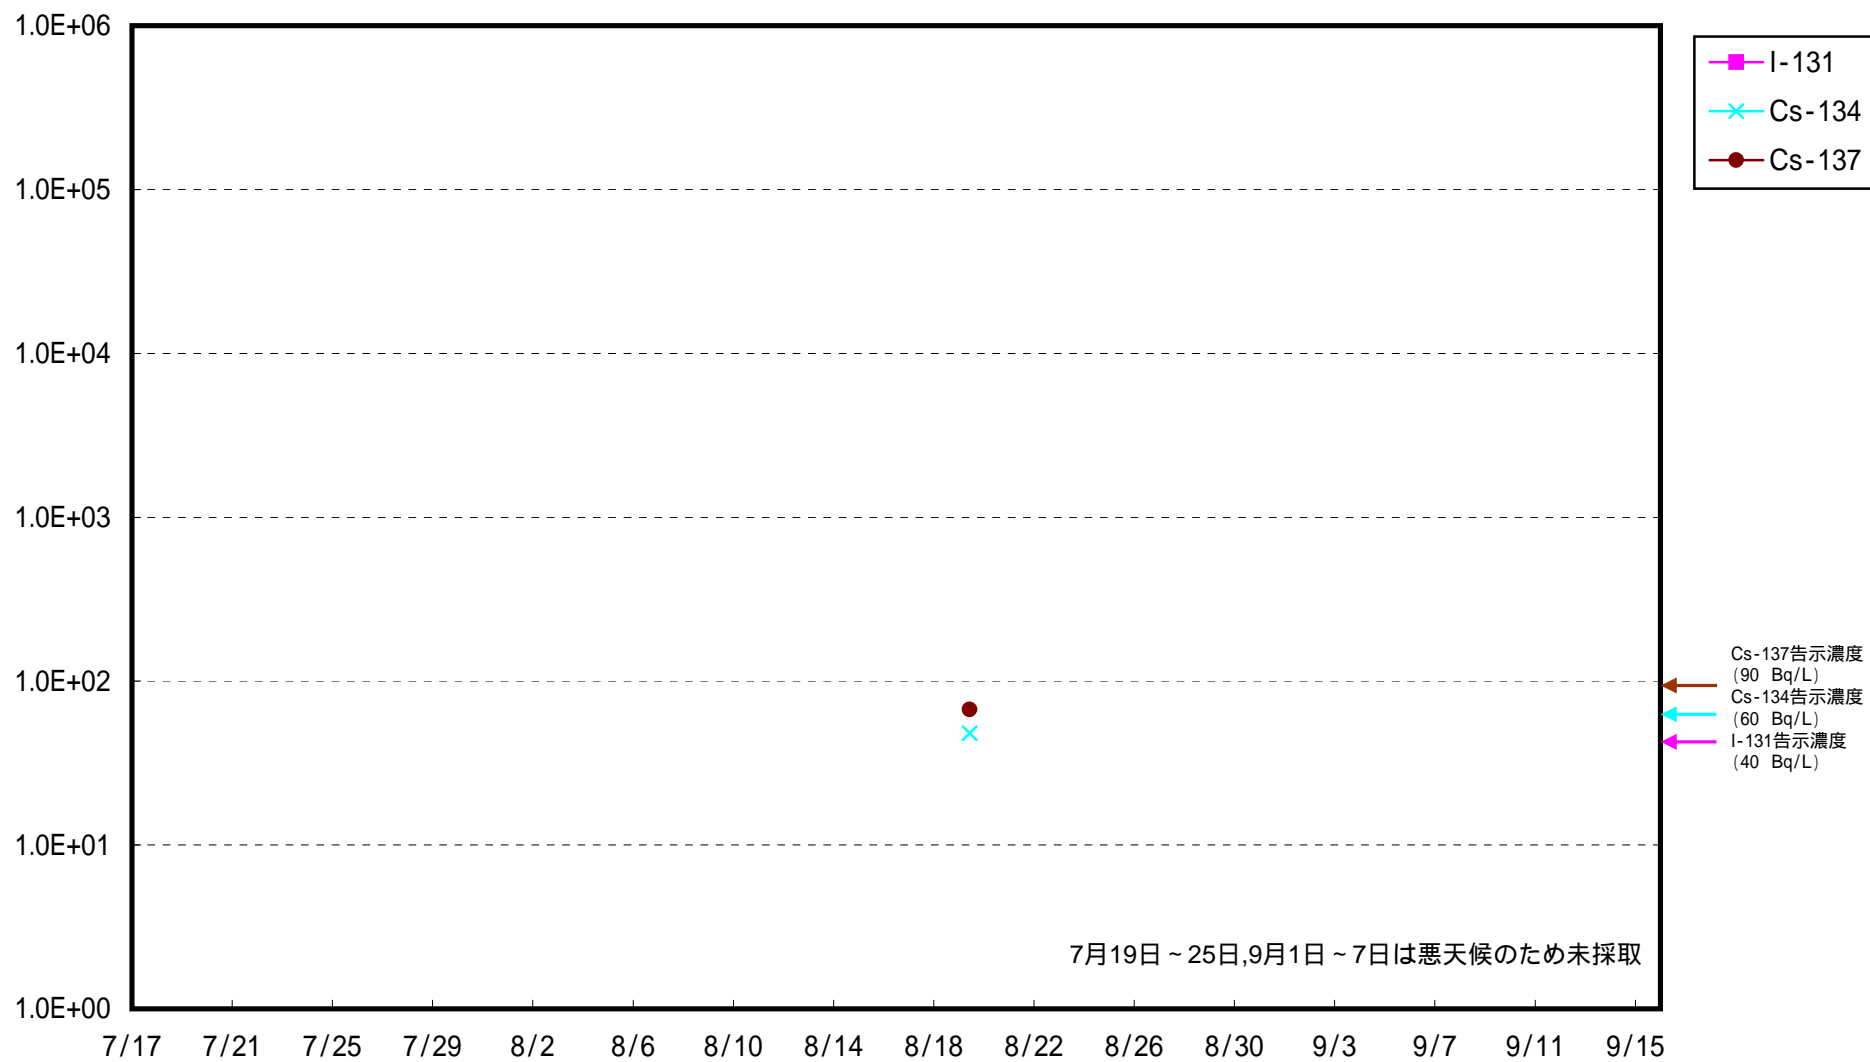

海水放射能濃度 (Bq / L)

福島第一 5,6号機放水口北側 海水放射能濃度 (Bq / L)

福島第一 南放水口付近 海水放射能濃度 (Bq / L)

福島第二 北放水口付近 海水放射能濃度 (Bq / L)

福島第二 岩沢海岸付近 海水放射能濃度 (Bq / L)