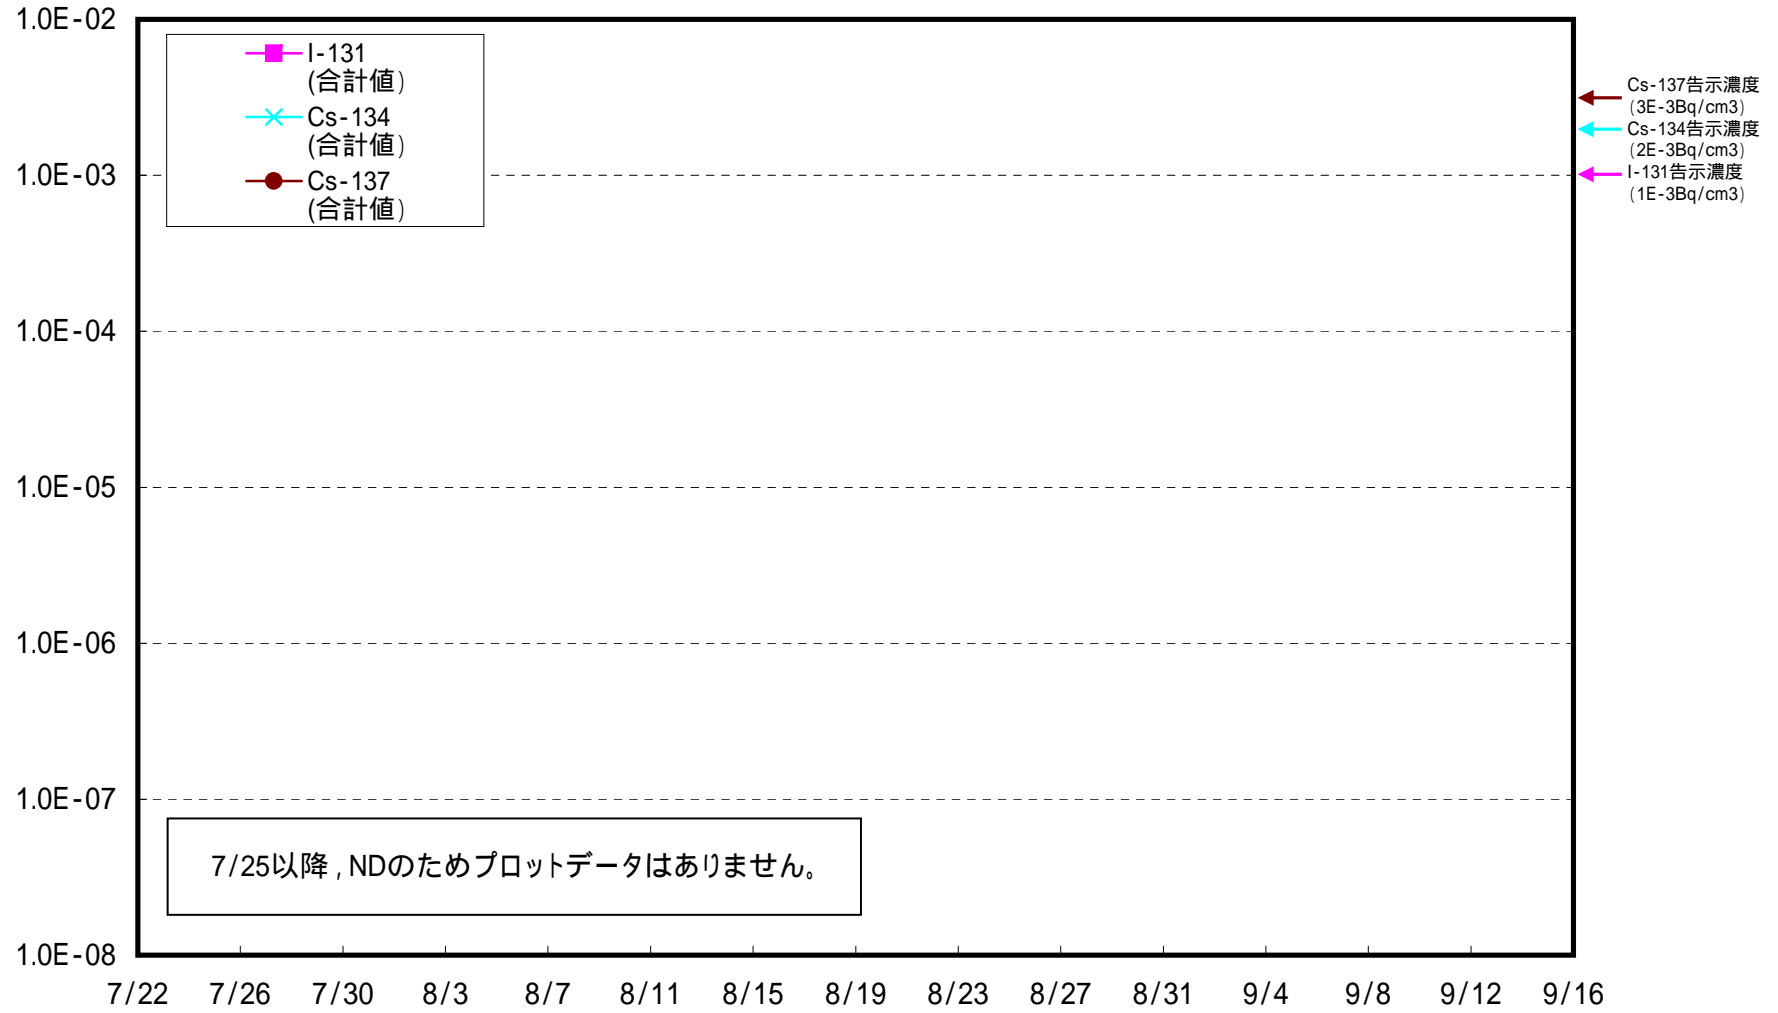

福島第一 西門 ダスト核種分析結果(Bq/cm<sup>3</sup>)

福島第一 環境管理棟前 ダスト核種分析結果(Bq/cm<sup>3</sup>)

福島第一 水処理建屋前 ダスト核種分析結果(Bq/cm<sup>3</sup>)

福島第一 5, 6号機開閉所前 ダスト核種分析結果(Bq/cm<sup>3</sup>)

福島第一 沖合2～3km海上 ダスト核種分析結果(Bq/cm<sup>3</sup>)