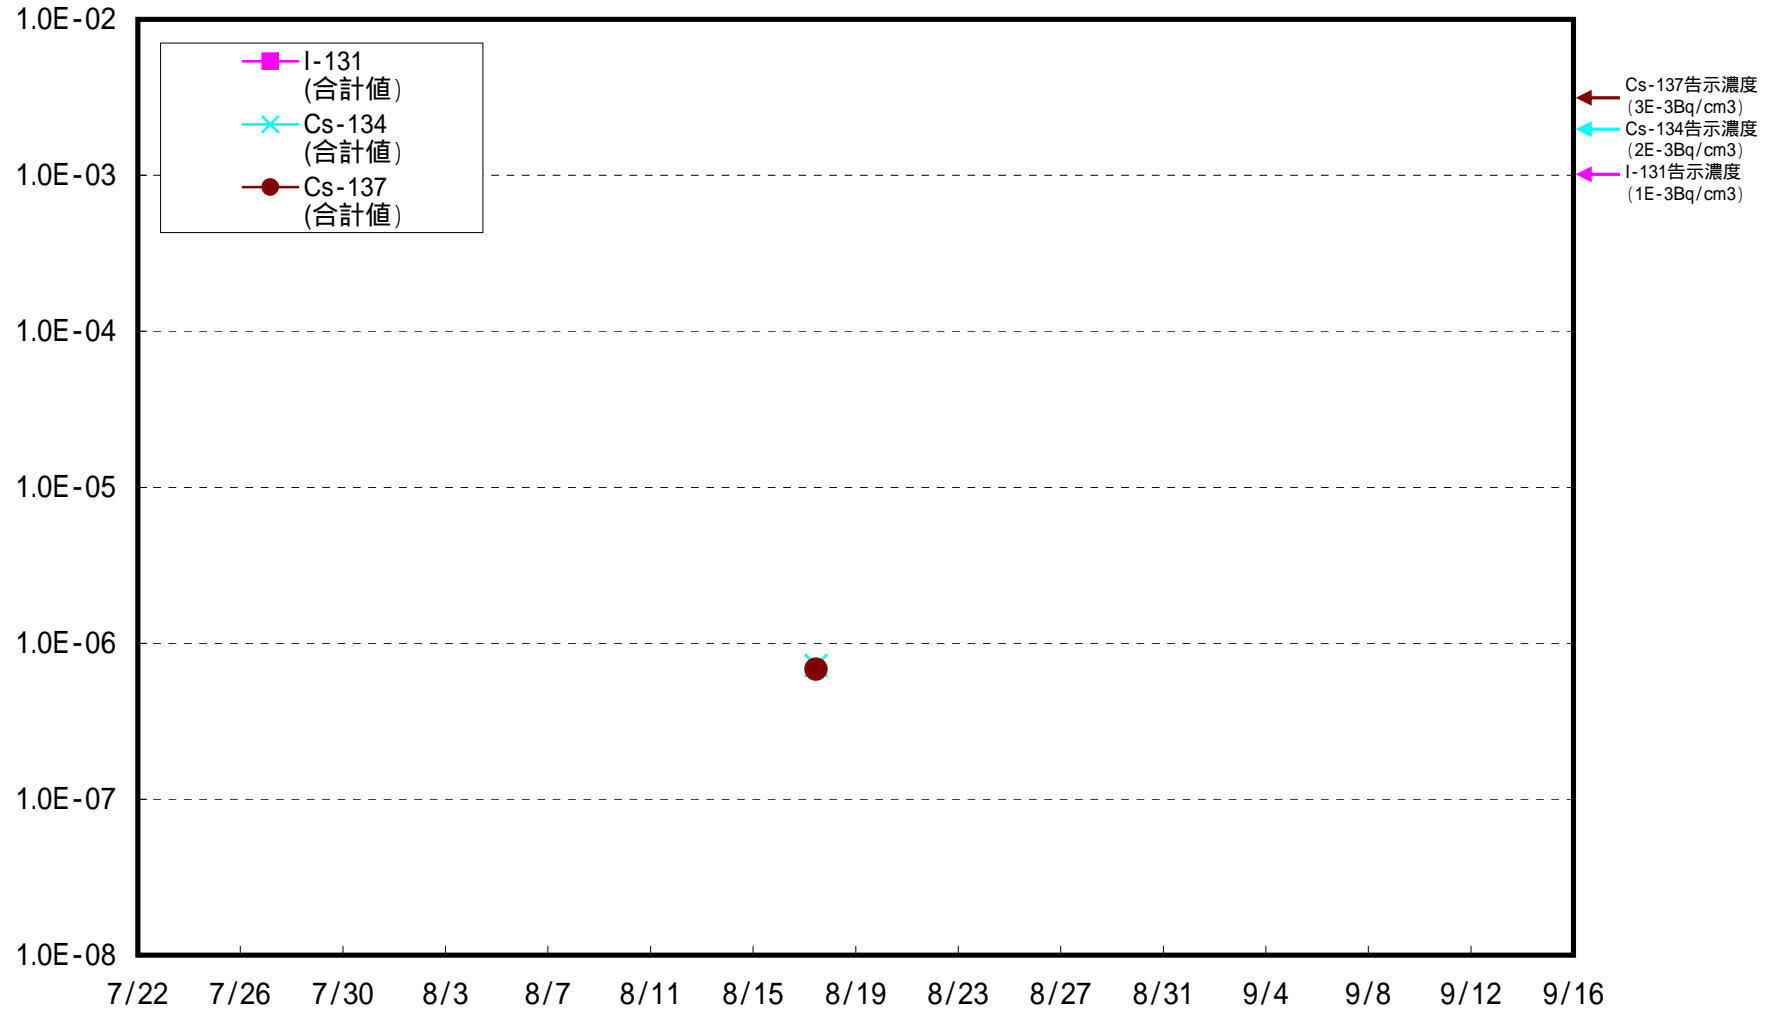

福島第一 西門 ダスト核種分析結果(Bq/cm<sup>3</sup>)

福島第一 環境管理棟前 ダスト核種分析結果(Bq/cm<sup>3</sup>)

福島第一 水処理建屋前 ダスト核種分析結果(Bq/cm<sup>3</sup>)

福島第一 5, 6号機開閉所前 ダスト核種分析結果(Bq/cm<sup>3</sup>)

福島第一 沖合2～3km海上 ダスト核種分析結果(Bq/cm<sup>3</sup>)