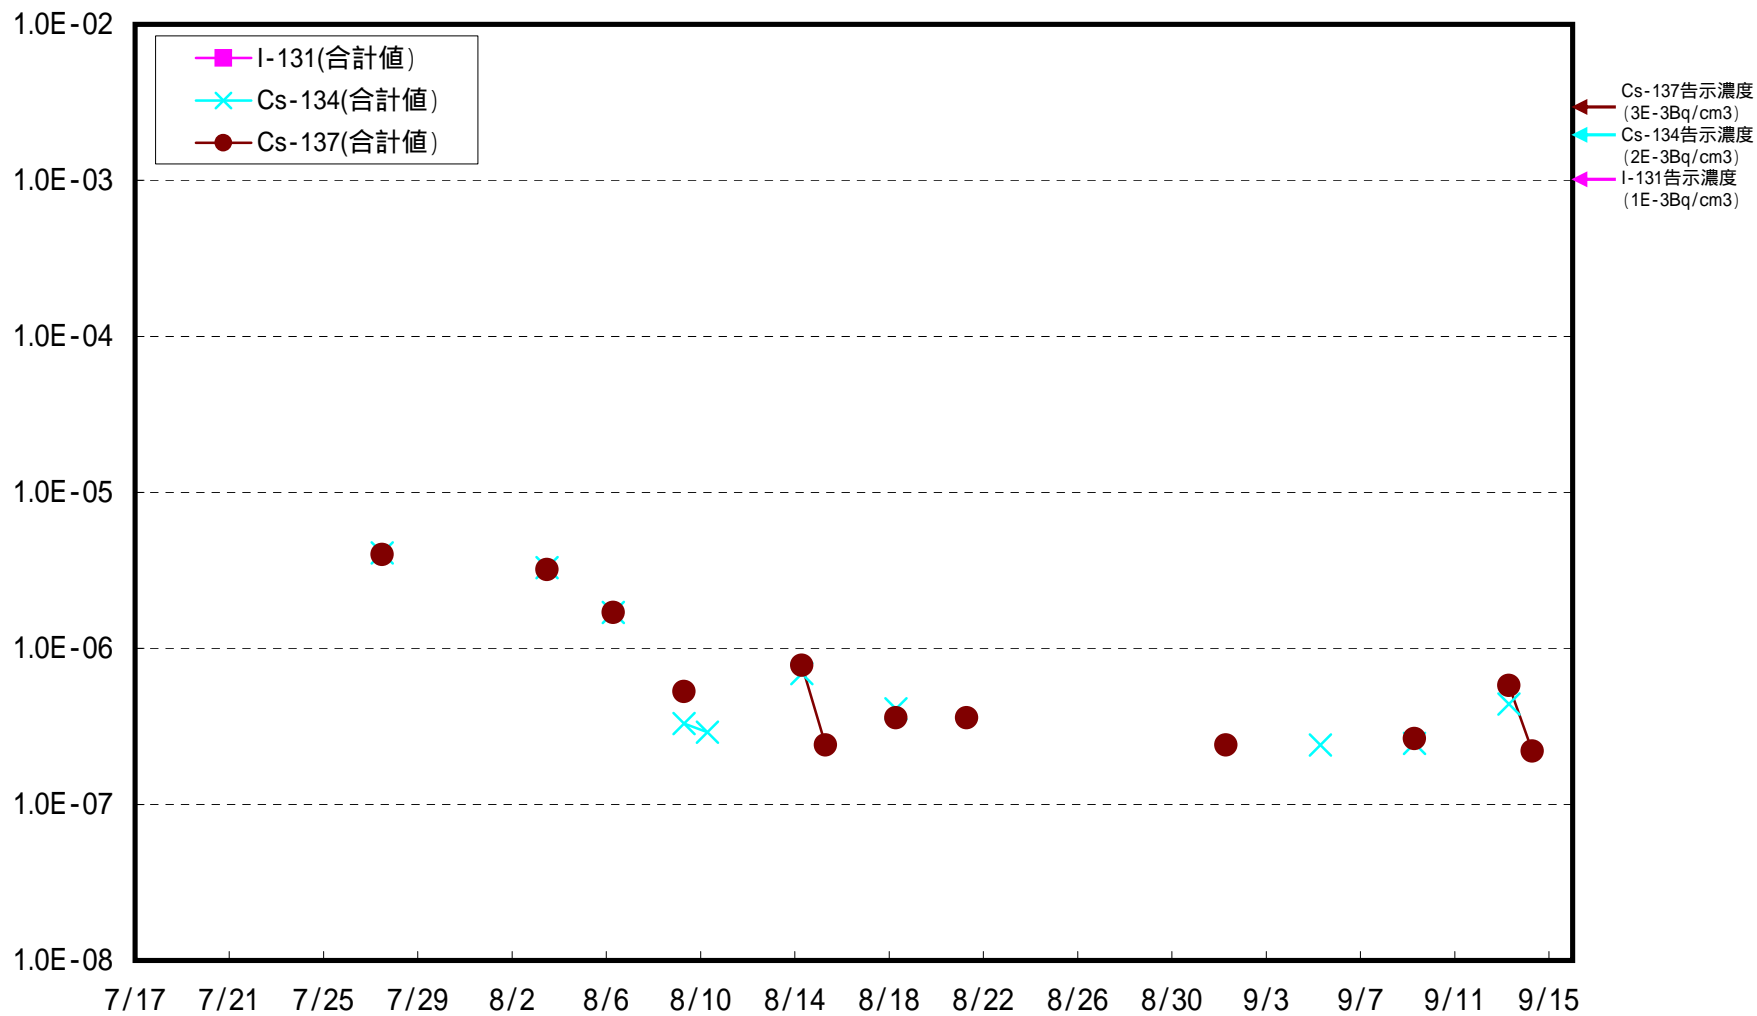

福島第一 西門 ダスト核種分析結果(Bq/cm<sup>3</sup>)

福島第一 環境管理棟前 ダスト核種分析結果(Bq/cm<sup>3</sup>)

福島第一 水処理建屋前 ダスト核種分析結果(Bq/cm<sup>3</sup>)

福島第一 5, 6号機開閉所前 ダスト核種分析結果(Bq/cm<sup>3</sup>)

福島第一 沖合2～3km海上 ダスト核種分析結果(Bq/cm<sup>3</sup>)