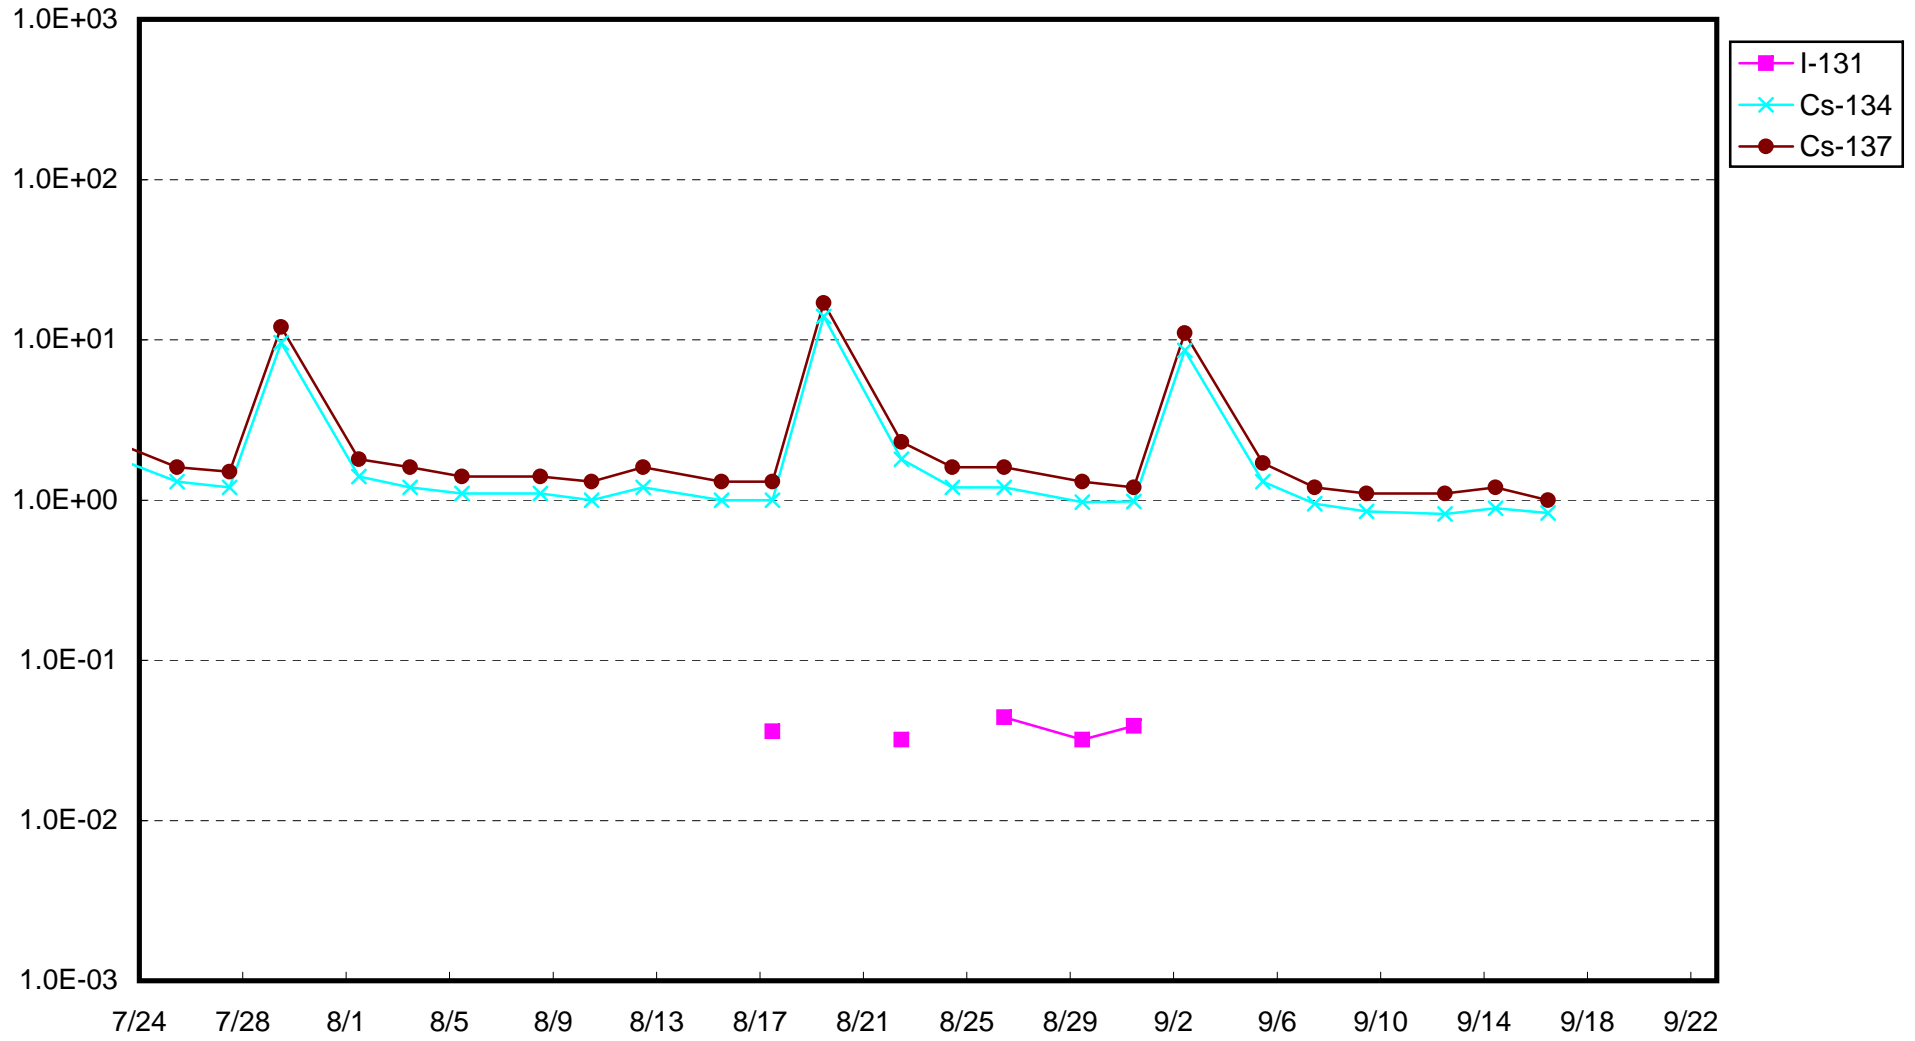

福島第一 1号機サブドレン放射能濃度 (Bq / cm<sup>3</sup>)

福島第一 2号機サブドレン放射能濃度 (Bq / cm<sup>3</sup>)

福島第一 3号機サブドレン放射能濃度 (Bq / cm<sup>3</sup>)

福島第一 4号機サブドレン放射能濃度 (Bq / cm<sup>3</sup>)

福島第一 5号機サブドレン放射能濃度 (Bq / cm<sup>3</sup>)

福島第一 6号機サブドレン放射能濃度 (Bq / cm<sup>3</sup>)

福島第一 構内深井戸放射能濃度 (Bq / cm<sup>3</sup>)