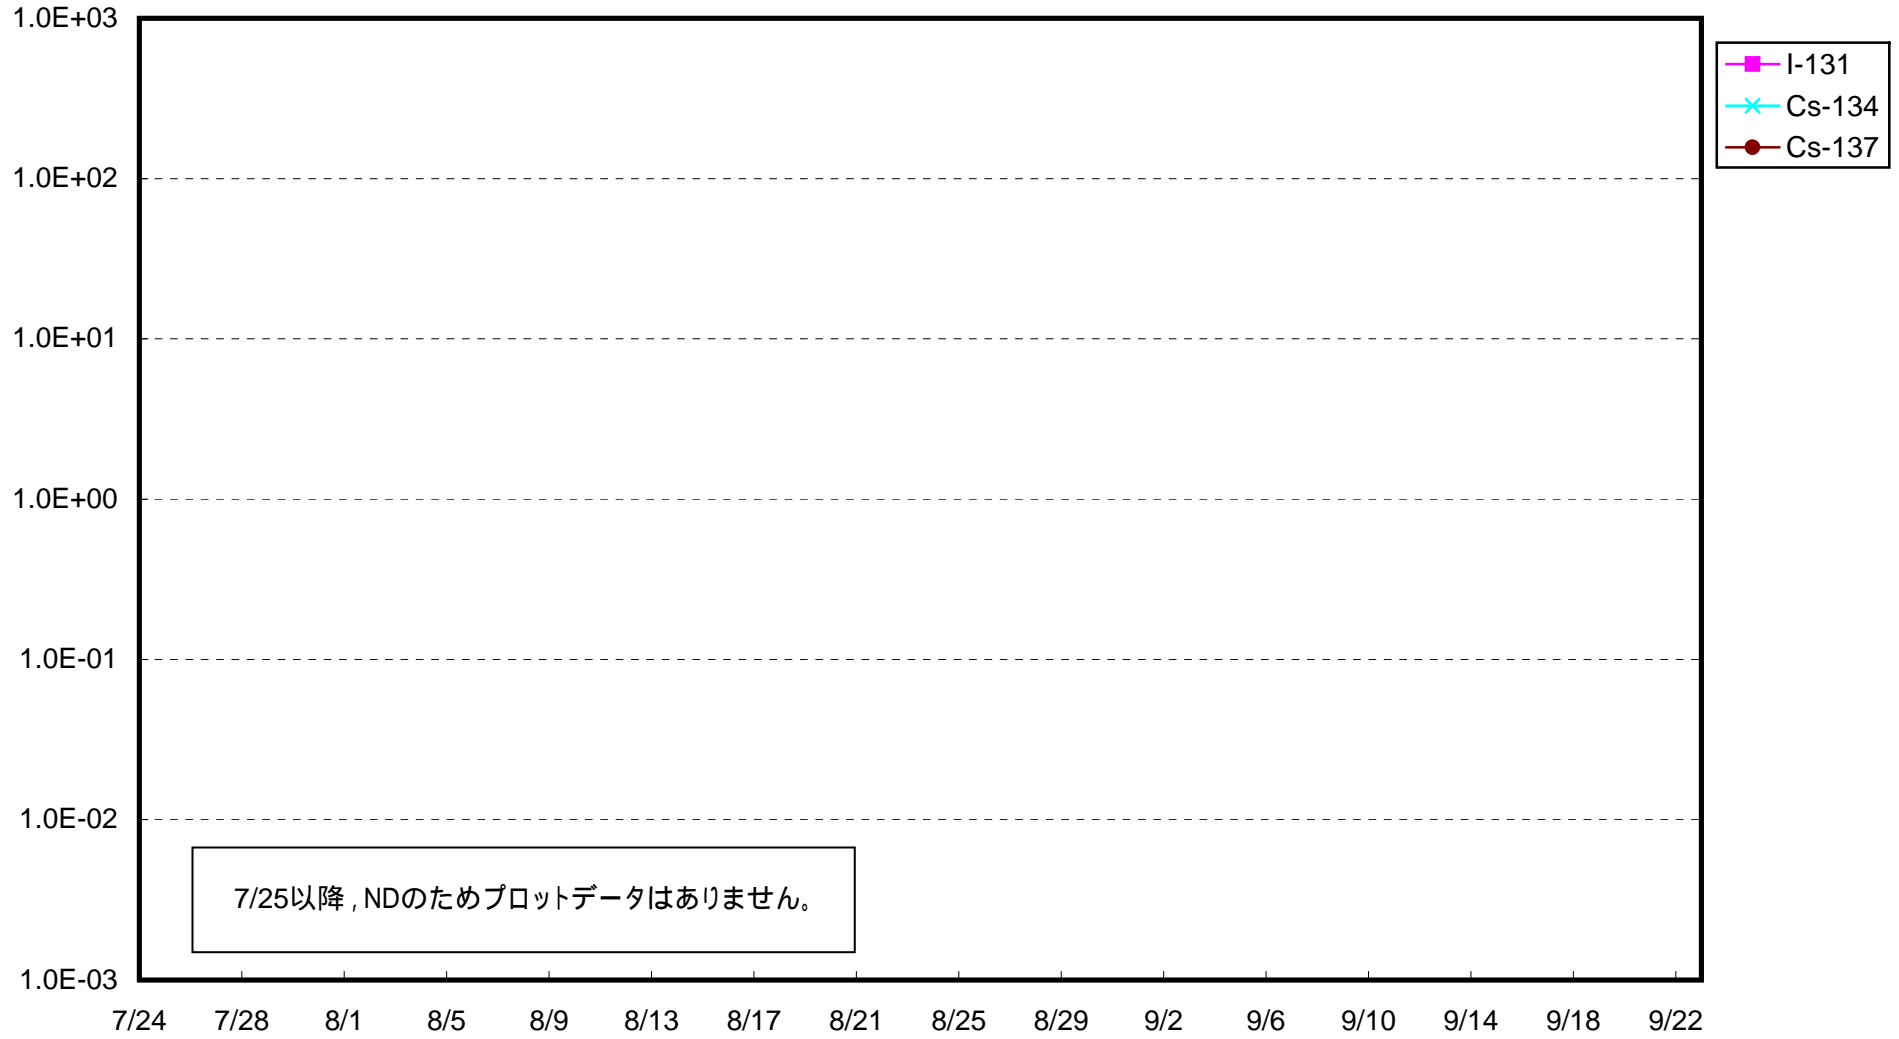

福島第一 1号機サブドレン放射能濃度 (Bq / cm<sup>3</sup>)

福島第一 2号機サブドレン放射能濃度 (Bq / cm<sup>3</sup>)

福島第一 3号機サブドレン放射能濃度 (Bq / cm<sup>3</sup>)

福島第一 4号機サブドレン放射能濃度 (Bq / cm<sup>3</sup>)

福島第一 5号機サブドレン放射能濃度 (Bq / cm<sup>3</sup>)

福島第一 6号機サブドレン放射能濃度 (Bq / cm<sup>3</sup>)

福島第一 構内深井戸放射能濃度 (Bq / cm<sup>3</sup>)