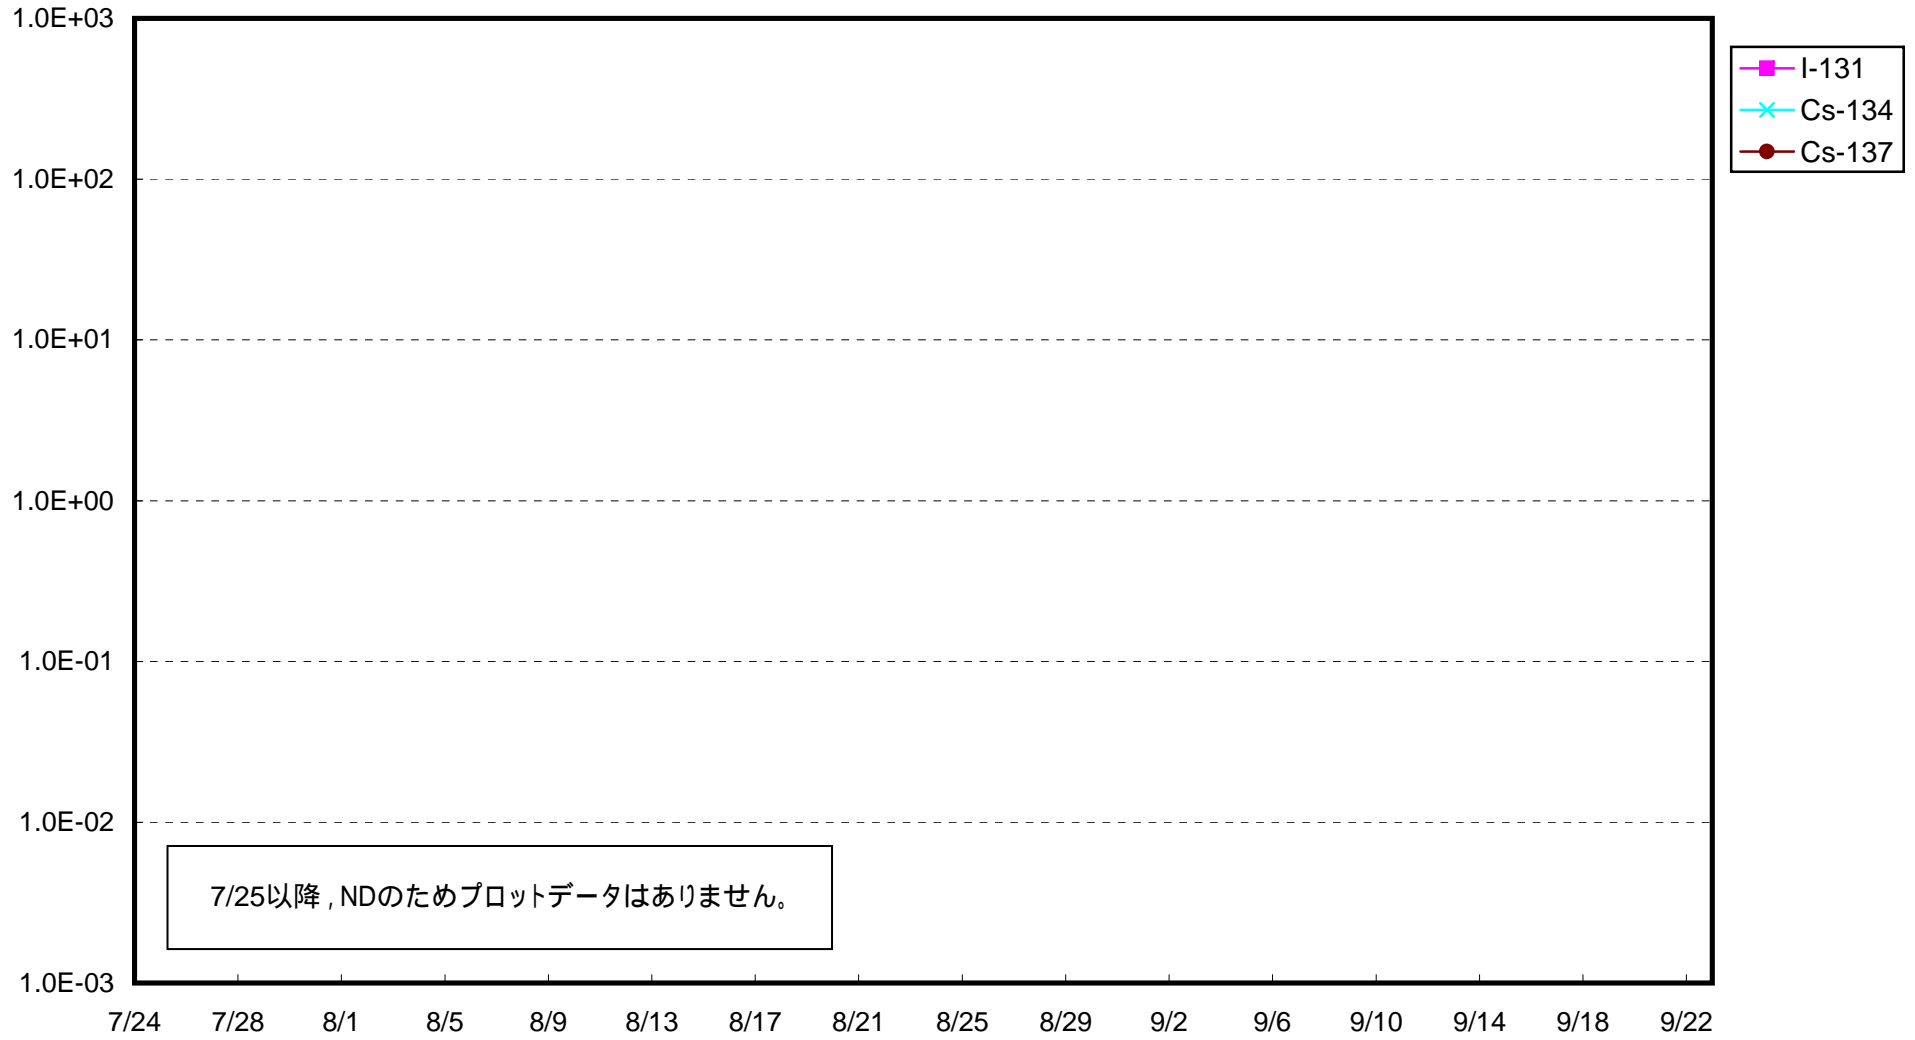

福島第一 1号機サブドレン放射能濃度 (Bq / cm<sup>3</sup>)

福島第一 2号機サブドレン放射能濃度 (Bq / cm<sup>3</sup>)

福島第一 3号機サブドレン放射能濃度 (Bq / cm<sup>3</sup>)

福島第一 4号機サブドレン放射能濃度 (Bq / cm<sup>3</sup>)

福島第一 5号機サブドレン放射能濃度 (Bq / cm<sup>3</sup>)

福島第一 6号機サブドレン放射能濃度 (Bq / cm<sup>3</sup>)

福島第一 構内深井戸放射能濃度 (Bq / cm<sup>3</sup>)