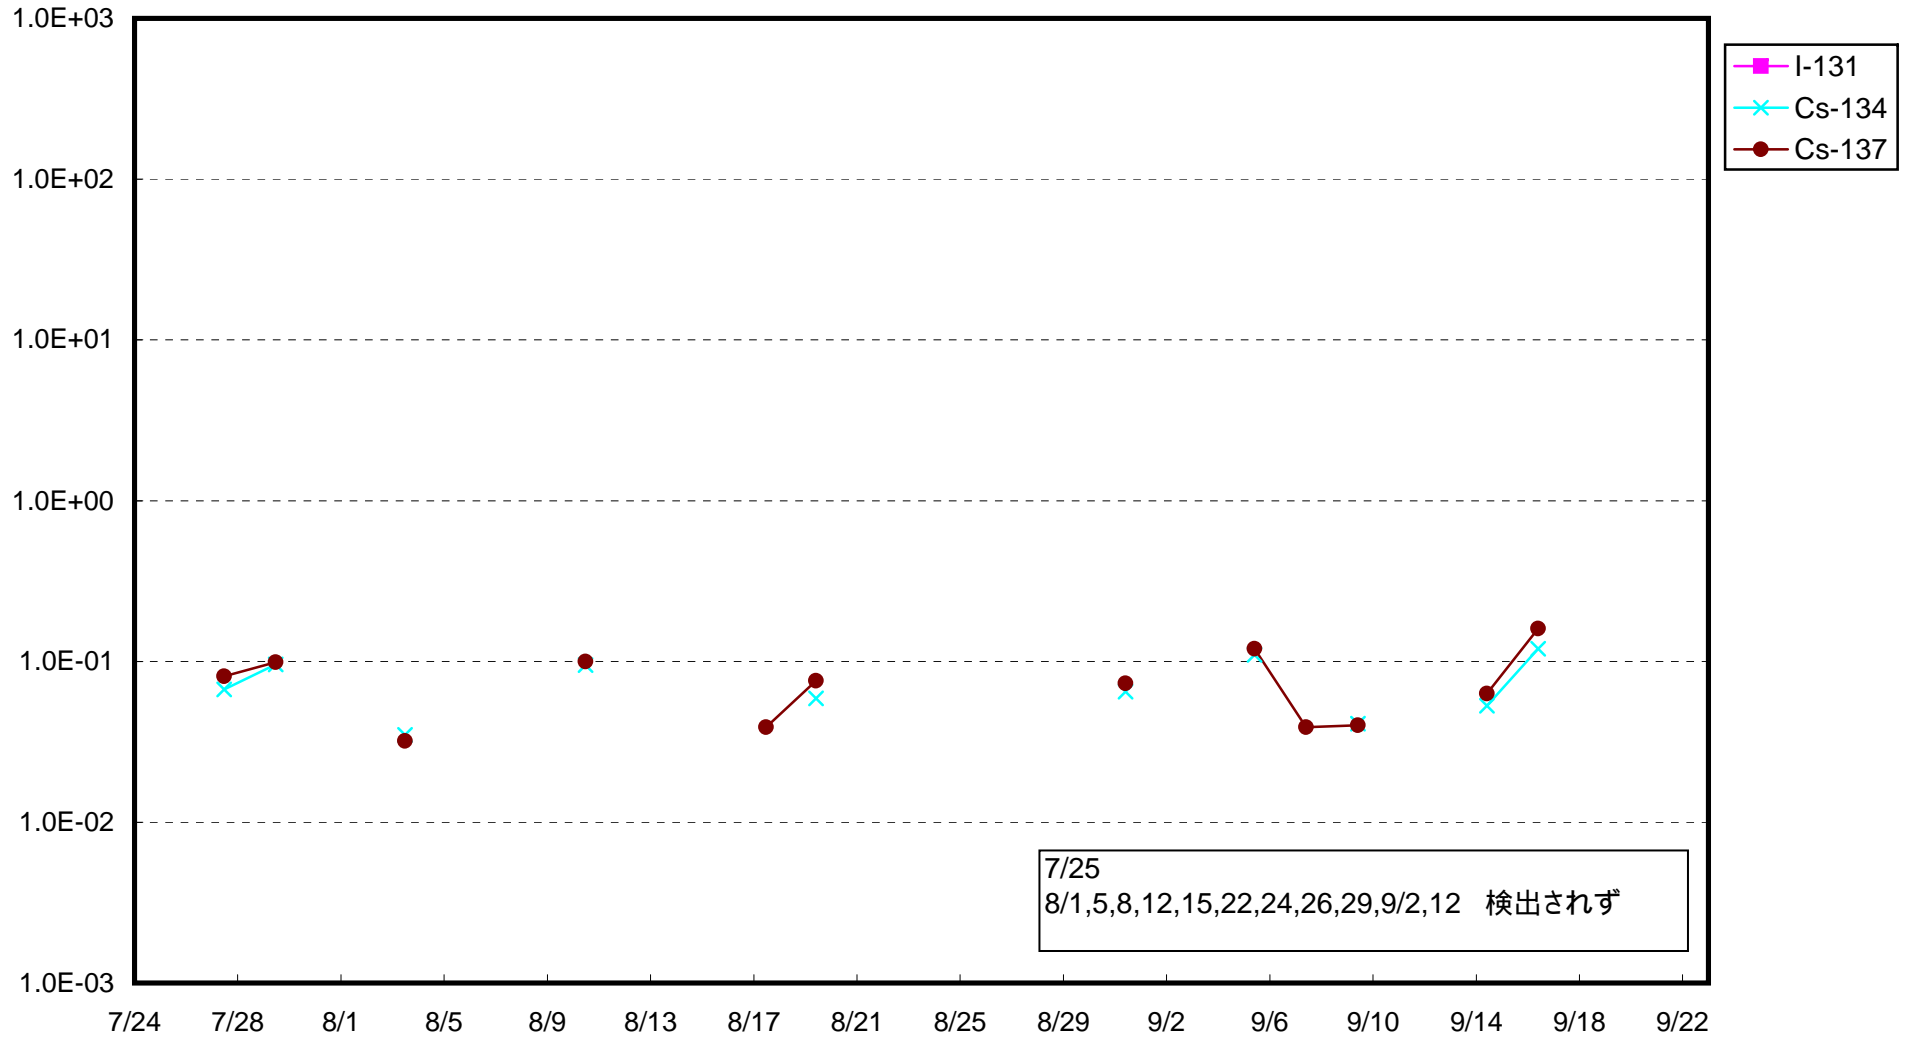

福島第一 1号機サブドレン放射能濃度 (Bq / cm<sup>3</sup>)

福島第一 2号機サブドレン放射能濃度 (Bq / cm<sup>3</sup>)

福島第一 3号機サブドレン放射能濃度 (Bq / cm<sup>3</sup>)

福島第一 4号機サブドレン放射能濃度 (Bq / cm<sup>3</sup>)

福島第一 5号機サブドレン放射能濃度 (Bq / cm<sup>3</sup>)

福島第一 6号機サブドレン放射能濃度 (Bq / cm<sup>3</sup>)

福島第一 構内深井戸放射能濃度 (Bq / cm<sup>3</sup>)