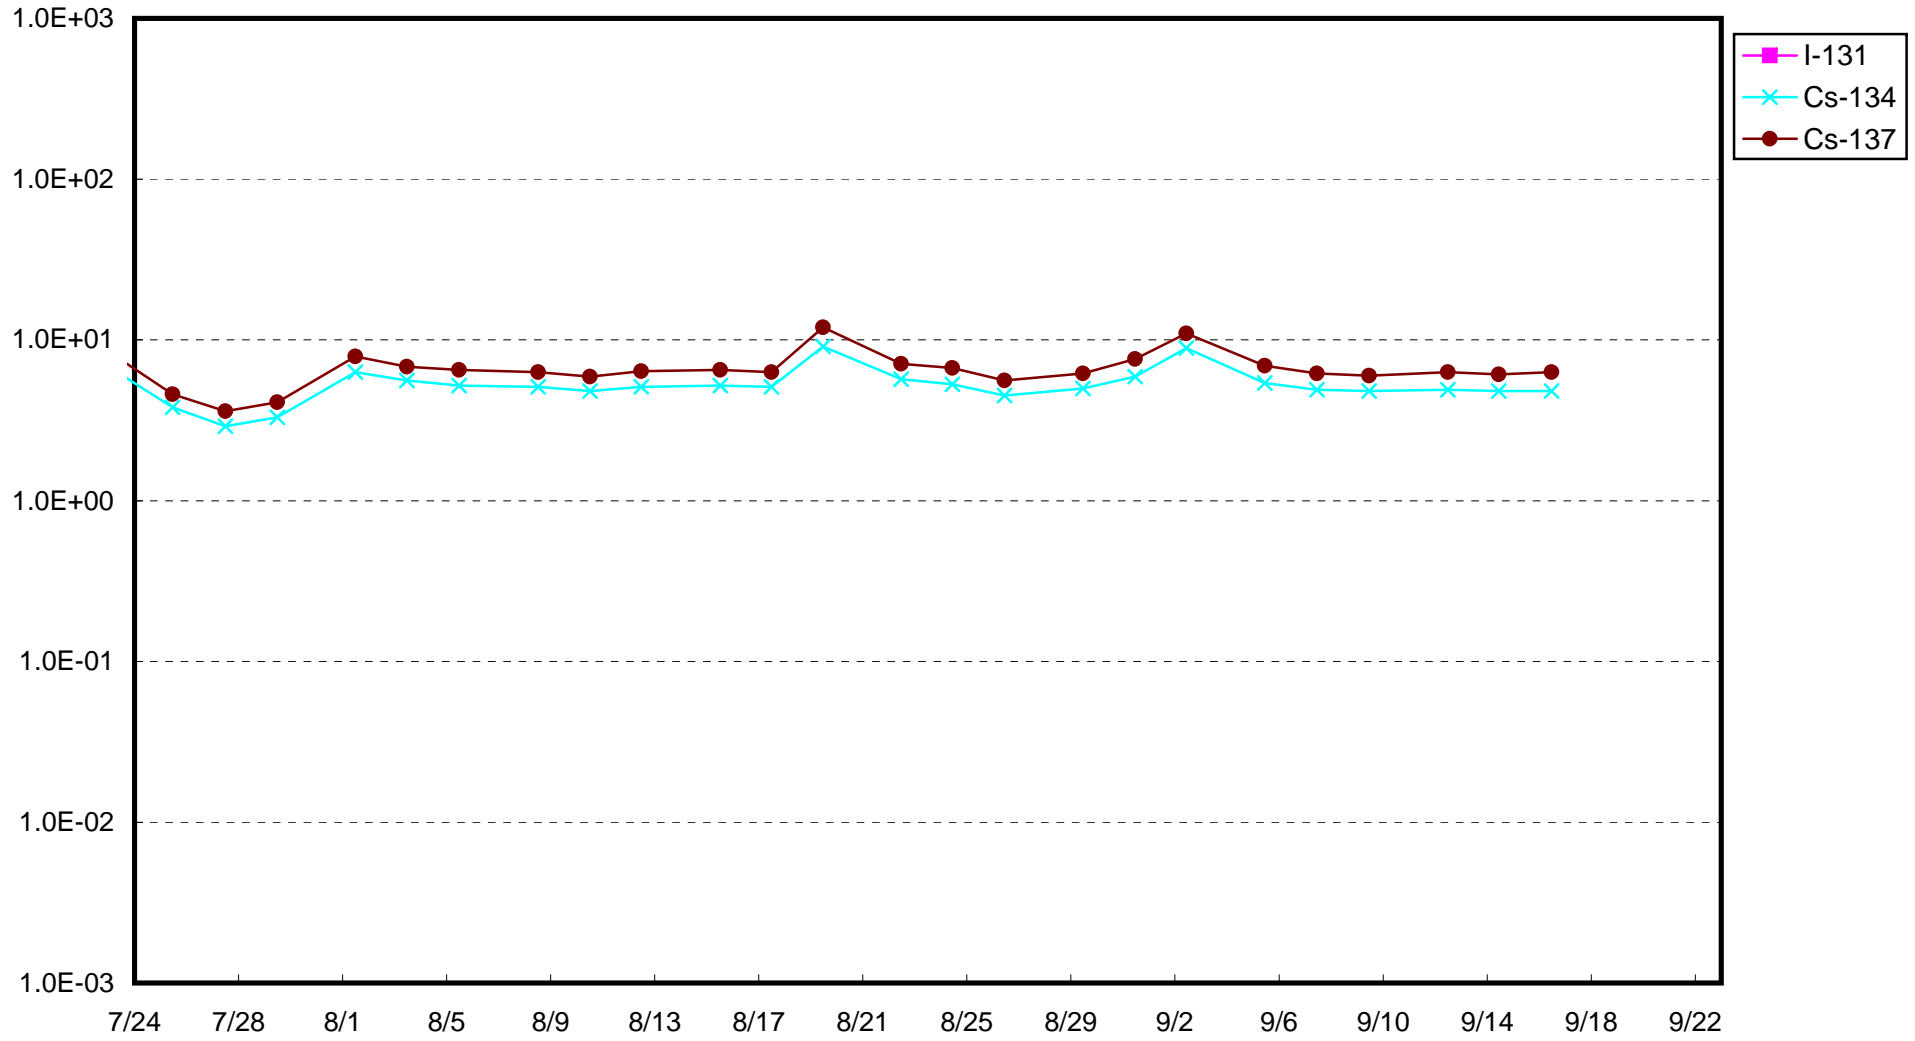

福島第一 1号機サブドレン放射能濃度 (Bq / cm<sup>3</sup>)

福島第一 2号機サブドレン放射能濃度 (Bq / cm<sup>3</sup>)

福島第一 3号機サブドレン放射能濃度 (Bq / cm<sup>3</sup>)

福島第一 4号機サブドレン放射能濃度 (Bq / cm<sup>3</sup>)

福島第一 5号機サブドレン放射能濃度 (Bq / cm<sup>3</sup>)

福島第一 6号機サブドレン放射能濃度 (Bq / cm<sup>3</sup>)

福島第一 構内深井戸放射能濃度 (Bq / cm<sup>3</sup>)