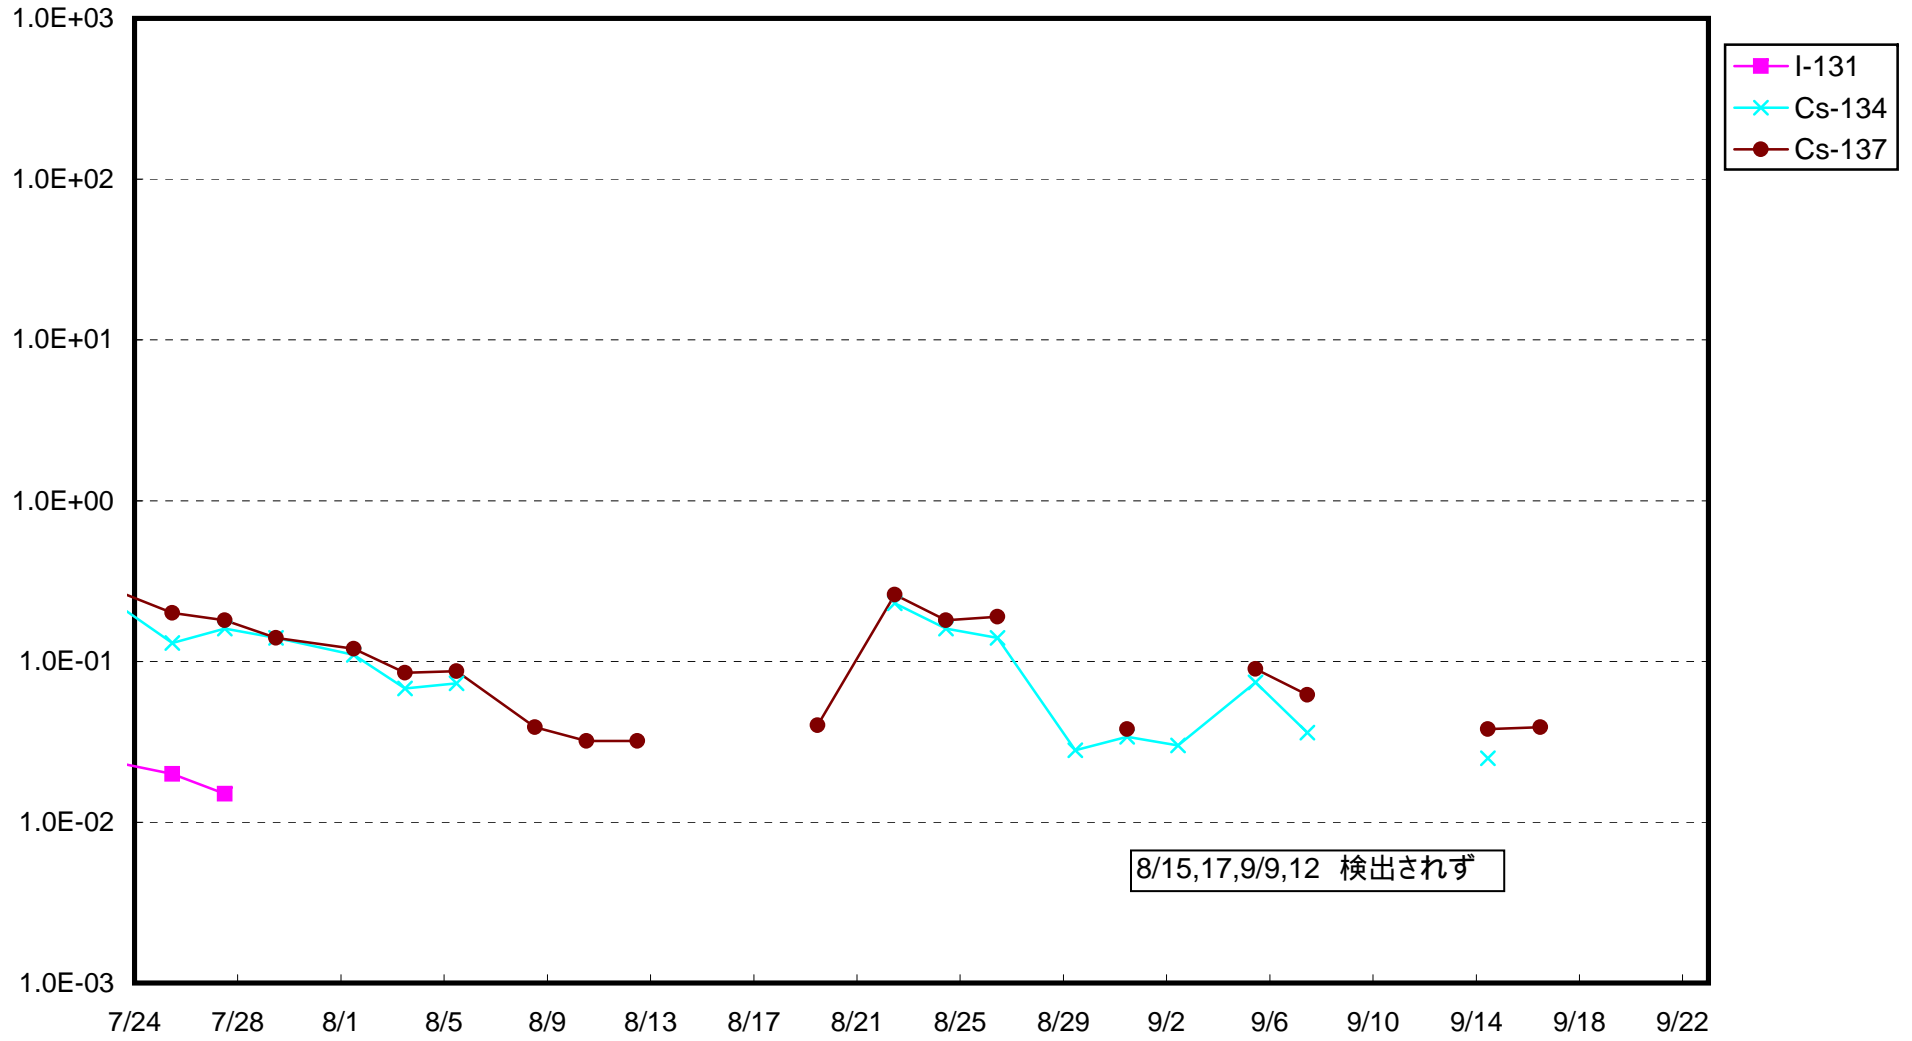

福島第一 1号機サブドレン放射能濃度 (Bq / cm<sup>3</sup>)

福島第一 2号機サブドレン放射能濃度 (Bq / cm<sup>3</sup>)

福島第一 3号機サブドレン放射能濃度 (Bq / cm<sup>3</sup>)

福島第一 4号機サブドレン放射能濃度 (Bq / cm<sup>3</sup>)

福島第一 5号機サブドレン放射能濃度 (Bq / cm<sup>3</sup>)

福島第一 6号機サブドレン放射能濃度 (Bq / cm<sup>3</sup>)

福島第一 構内深井戸放射能濃度 (Bq / cm<sup>3</sup>)