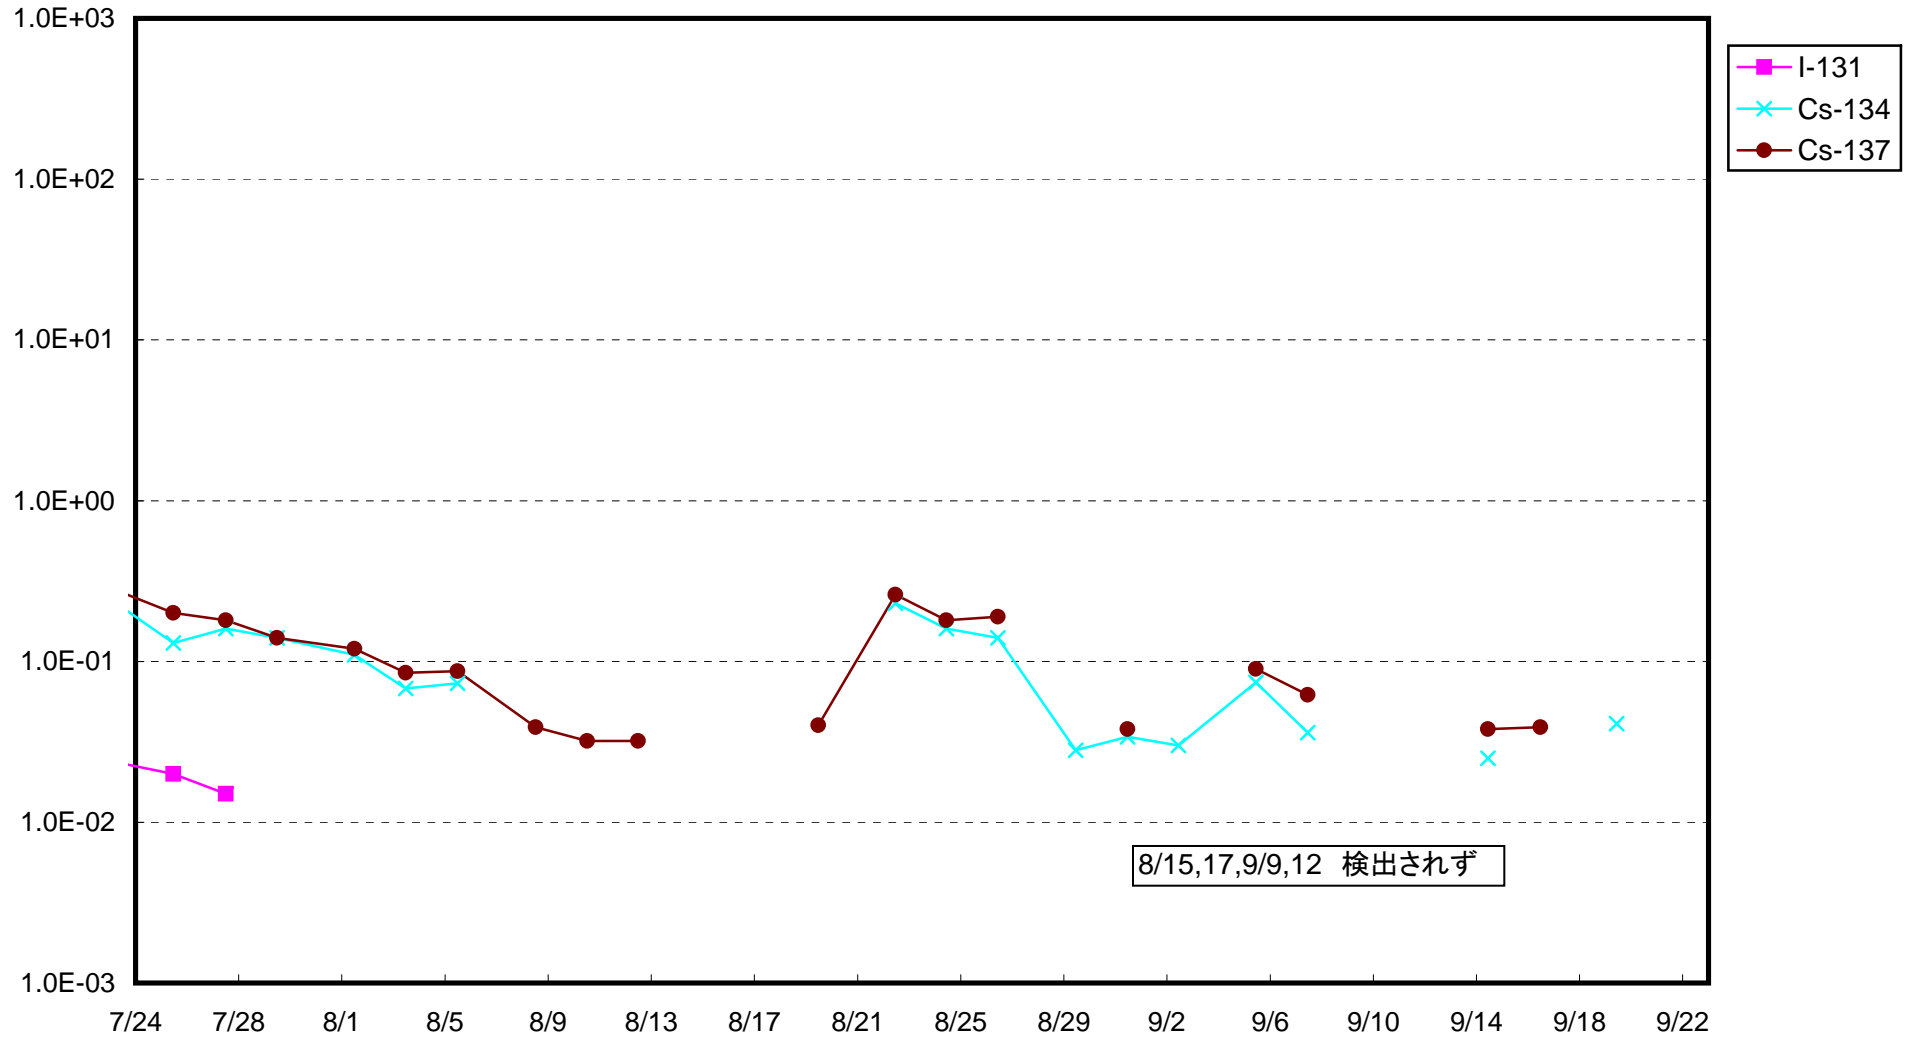

福島第一 1号機サブドレン放射能濃度(Bq/cm³)

福島第一 2号機サブドレン放射能濃度(Bq/cm³)

福島第一 3号機サブドレン放射能濃度(Bq/cm³)

福島第一 4号機サブドレン放射能濃度(Bq/cm³)

福島第一 5号機サブドレン放射能濃度(Bq/cm³)

福島第一 6号機サブドレン放射能濃度(Bq/cm³)

福島第一 構内深井戸放射能濃度 (Bq/cm³)