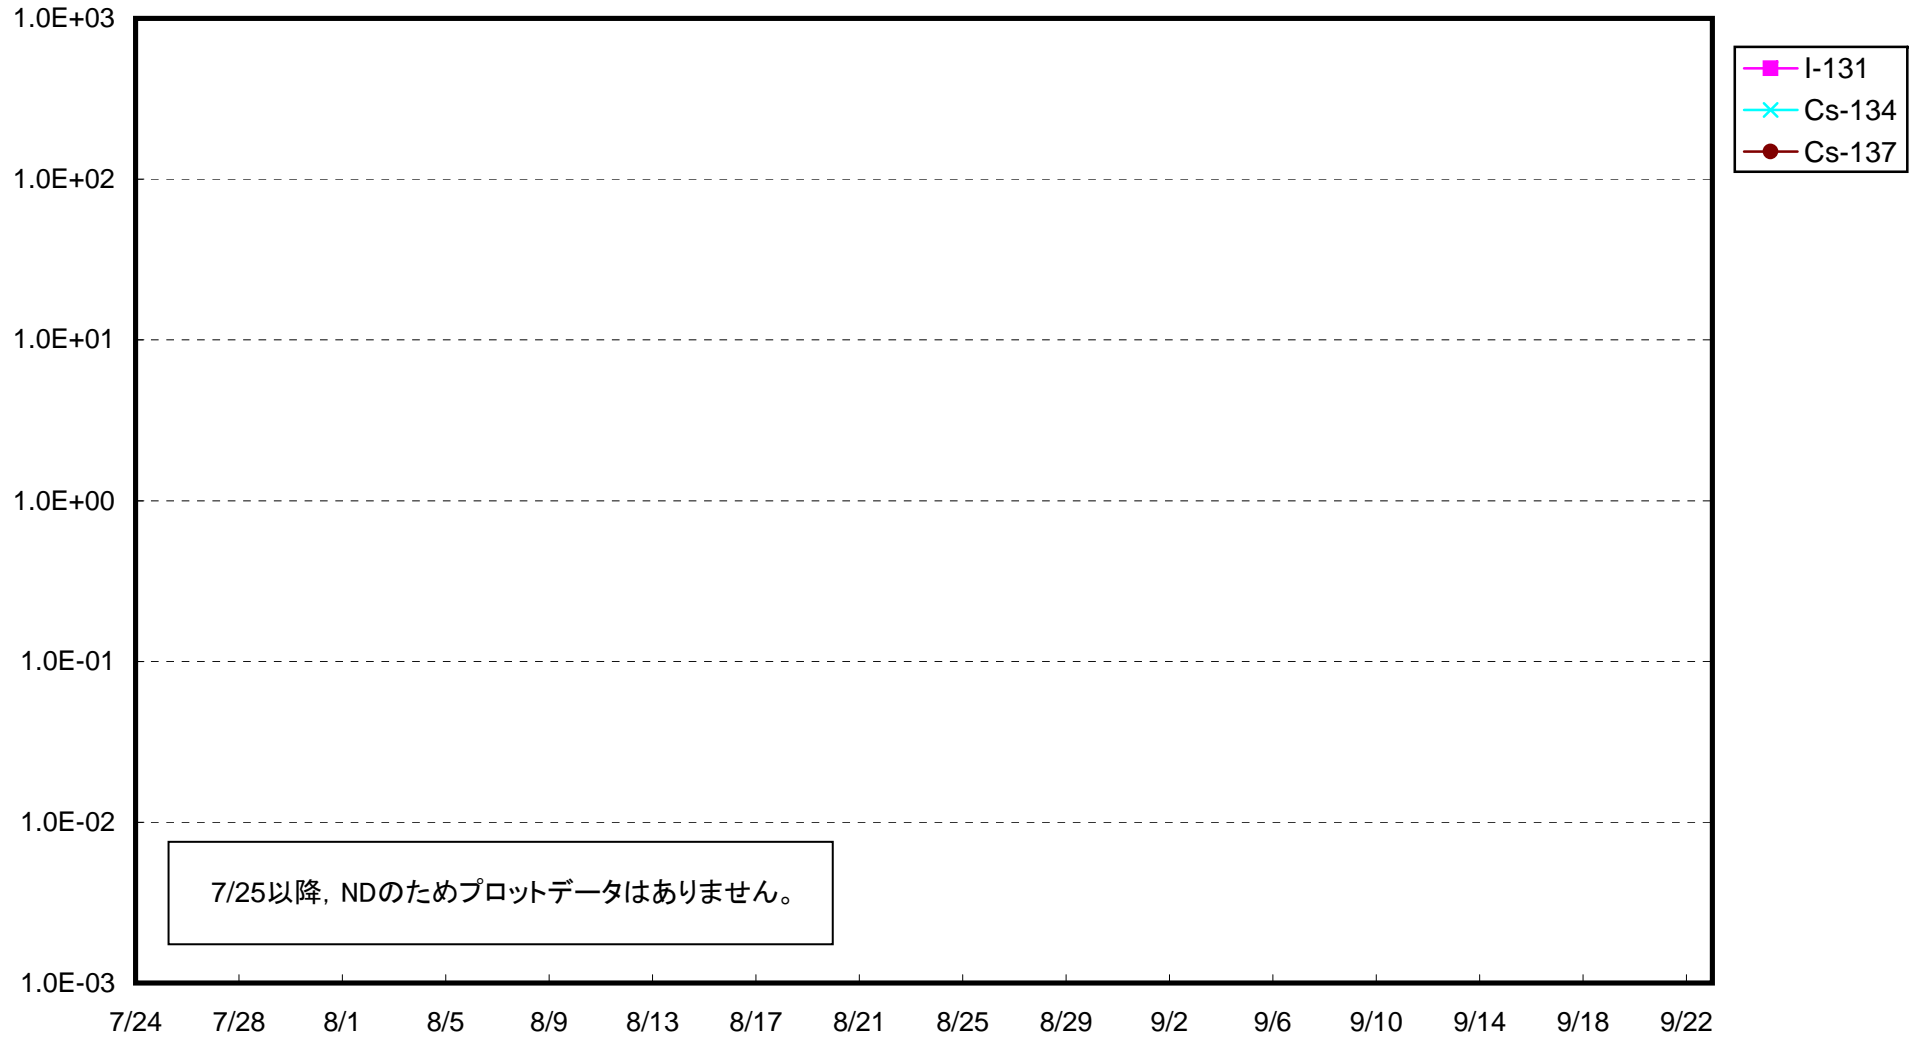

福島第一 1号機サブドレン放射能濃度(Bq/cm³)

福島第一 2号機サブドレン放射能濃度(Bq/cm³)

福島第一 3号機サブドレン放射能濃度(Bq/cm³)

福島第一 4号機サブドレン放射能濃度(Bq/cm³)

福島第一 5号機サブドレン放射能濃度(Bq/cm³)

福島第一 6号機サブドレン放射能濃度(Bq/cm³)

福島第一 構内深井戸放射能濃度 (Bq/cm³)