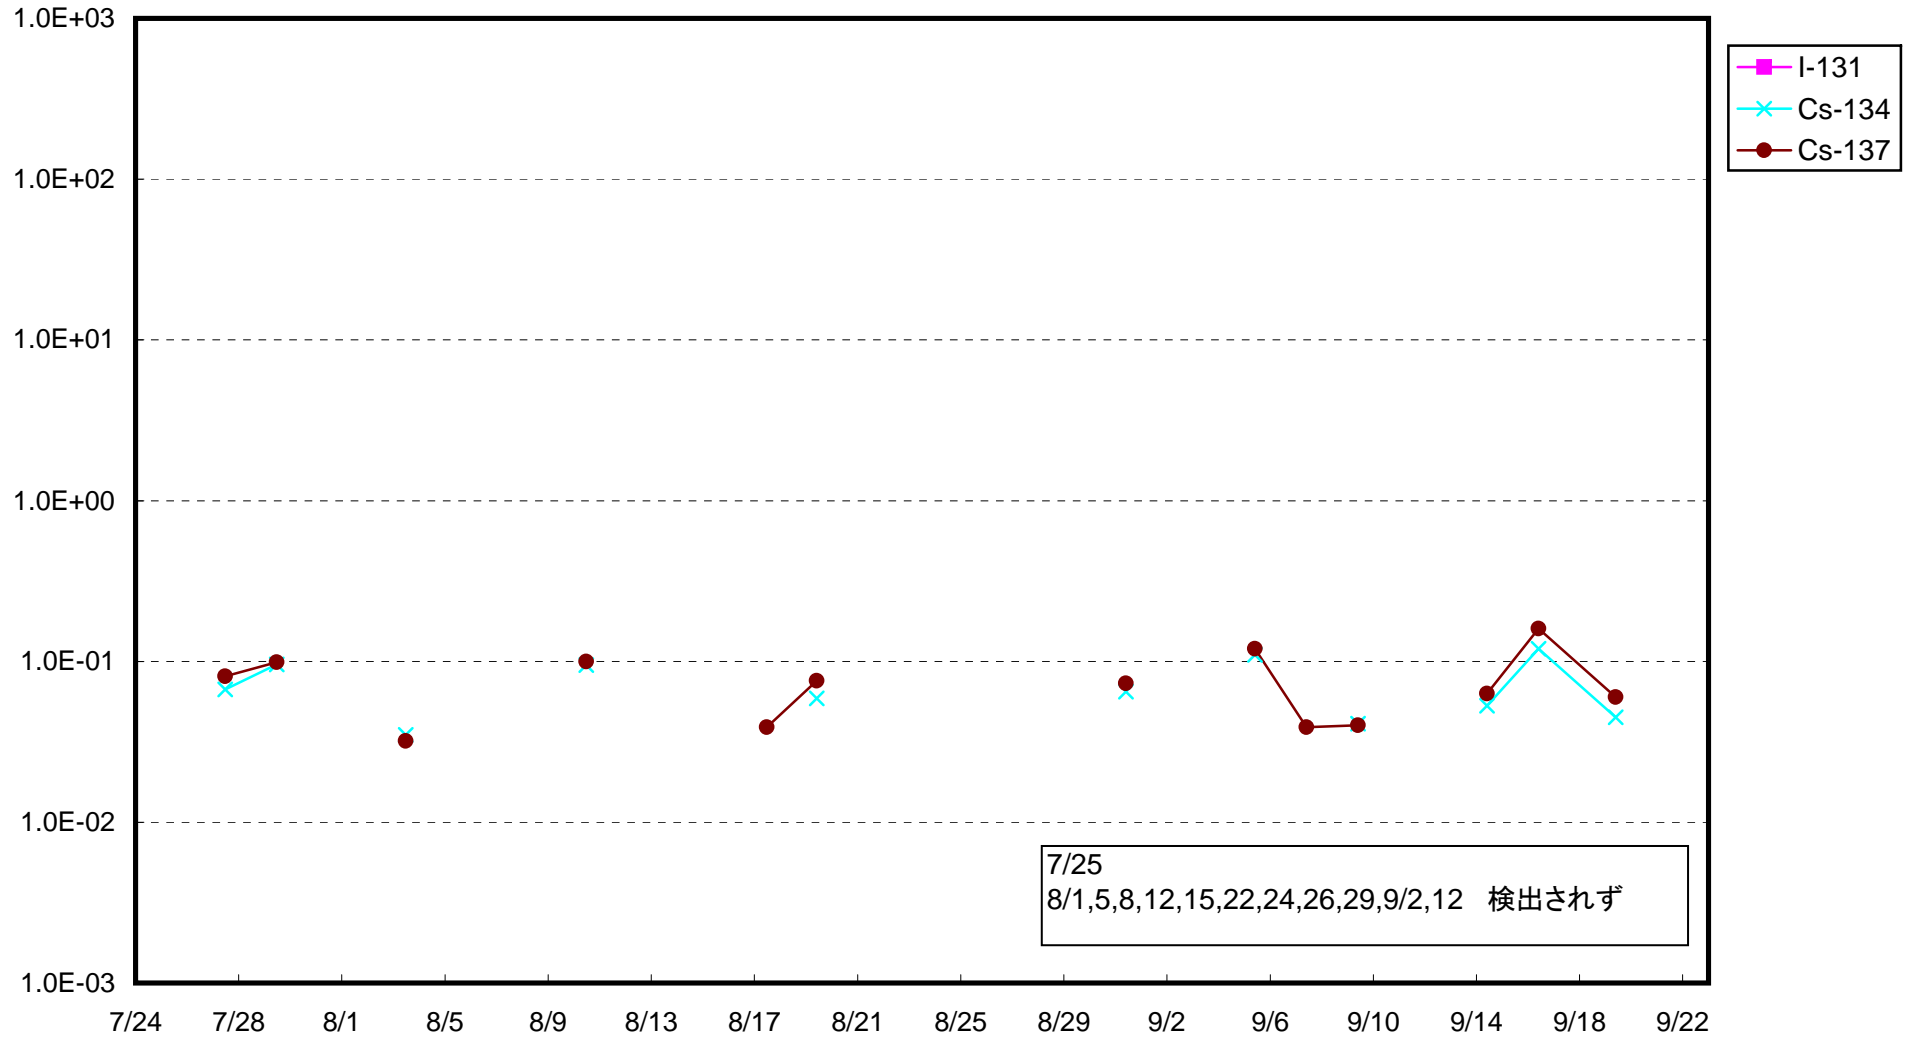

福島第一 1号機サブドレン放射能濃度(Bq/cm³)

福島第一 2号機サブドレン放射能濃度(Bq/cm³)

福島第一 3号機サブドレン放射能濃度(Bq/cm³)

福島第一 4号機サブドレン放射能濃度(Bq/cm³)

福島第一 5号機サブドレン放射能濃度(Bq/cm³)

福島第一 6号機サブドレン放射能濃度(Bq/cm³)

福島第一 構内深井戸放射能濃度 (Bq/cm³)