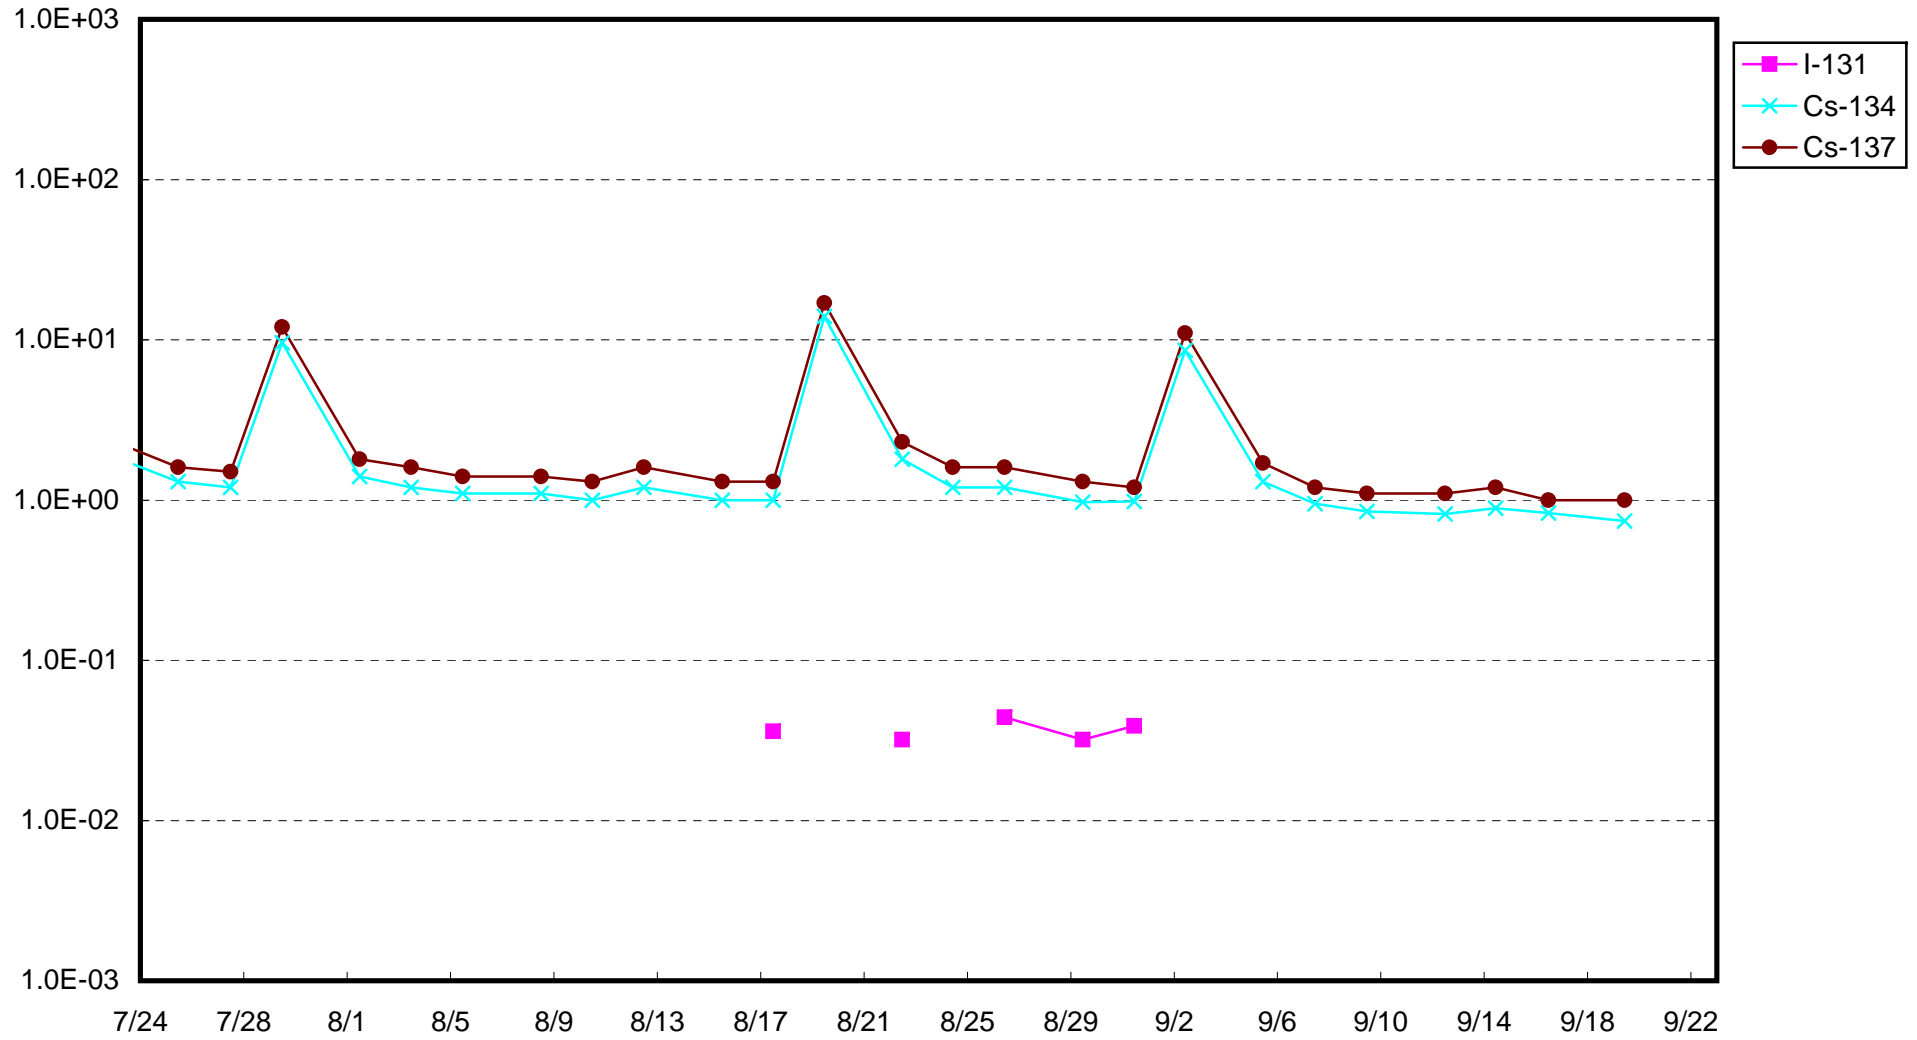

福島第一 1号機サブドレン放射能濃度(Bq/cm³)

福島第一 2号機サブドレン放射能濃度(Bq/cm³)

福島第一 3号機サブドレン放射能濃度(Bq/cm³)

福島第一 4号機サブドレン放射能濃度(Bq/cm³)

福島第一 5号機サブドレン放射能濃度(Bq/cm³)

福島第一 6号機サブドレン放射能濃度(Bq/cm³)

福島第一 構内深井戸放射能濃度 (Bq/cm³)