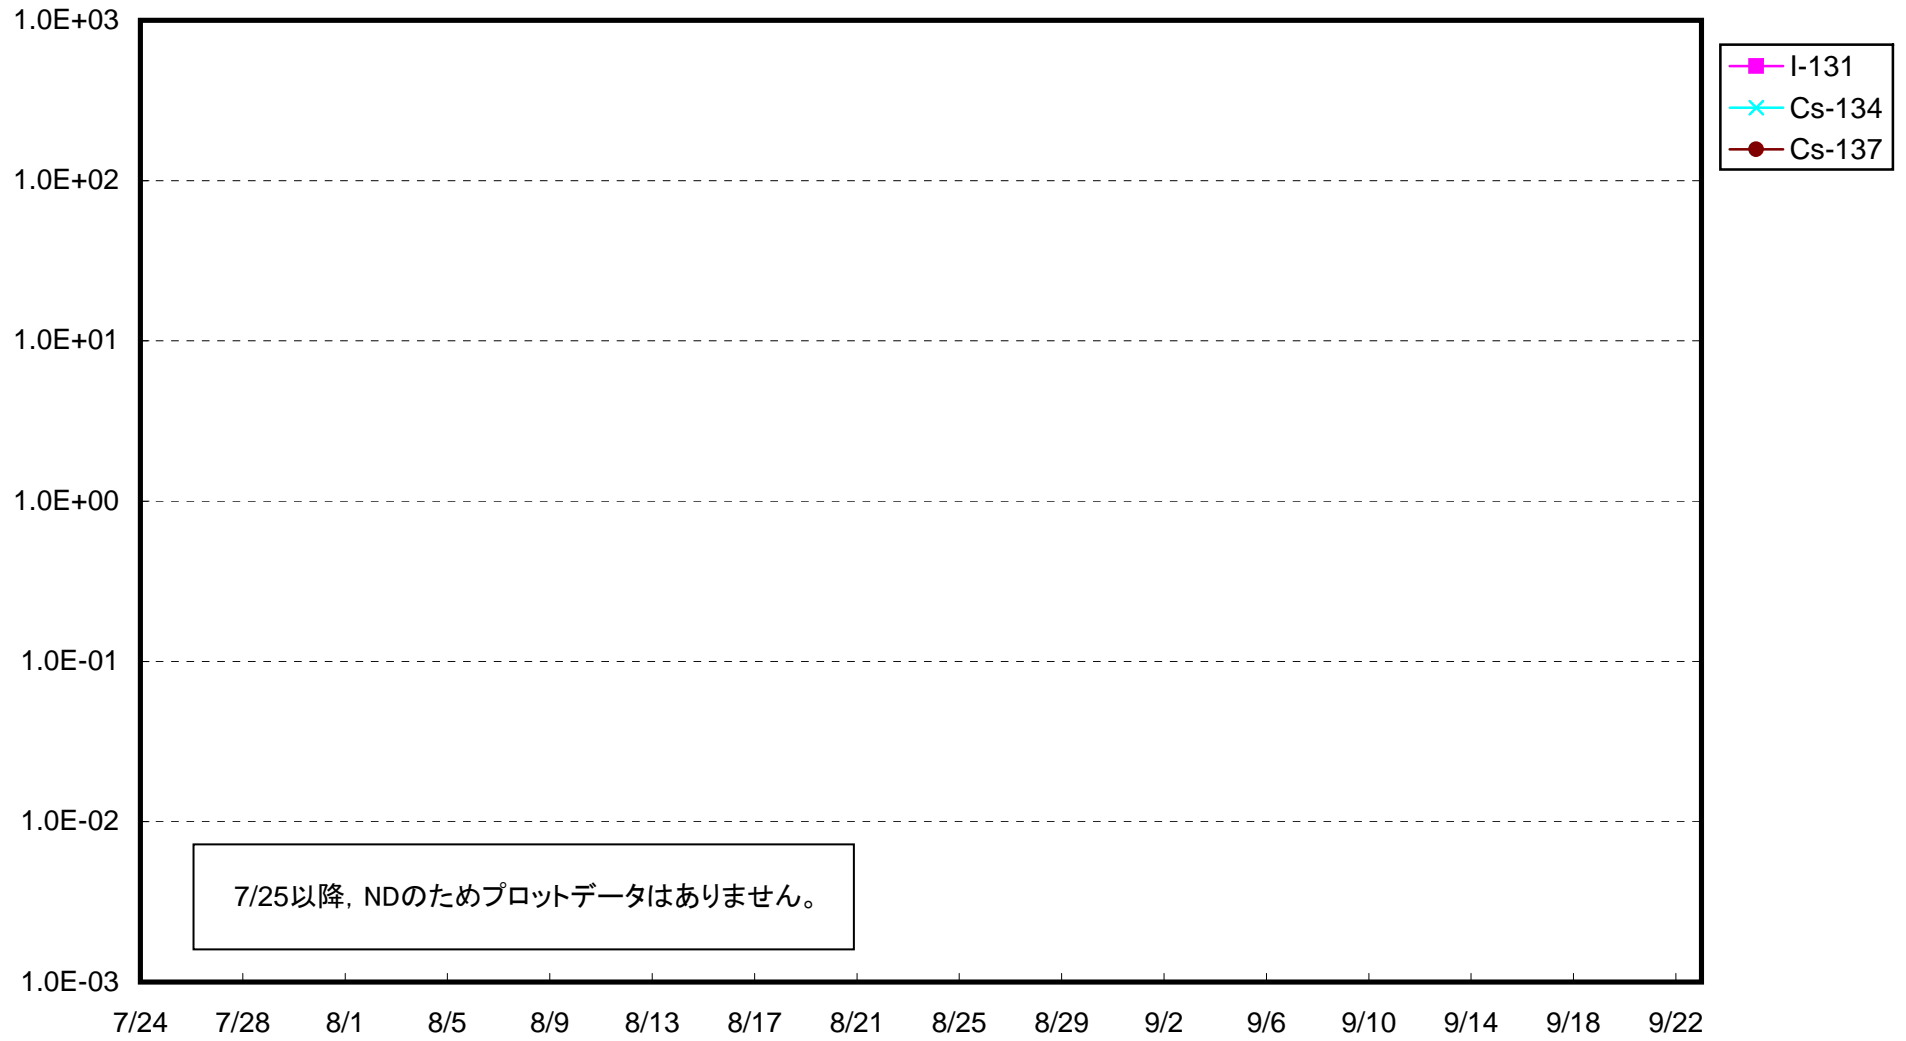

福島第一 1号機サブドレン放射能濃度(Bq/cm³)

福島第一 2号機サブドレン放射能濃度(Bq/cm³)

福島第一 3号機サブドレン放射能濃度(Bq/cm³)

福島第一 4号機サブドレン放射能濃度(Bq/cm³)

福島第一 5号機サブドレン放射能濃度(Bq/cm³)

福島第一 6号機サブドレン放射能濃度(Bq/cm³)

福島第一 構内深井戸放射能濃度 (Bq/cm³)