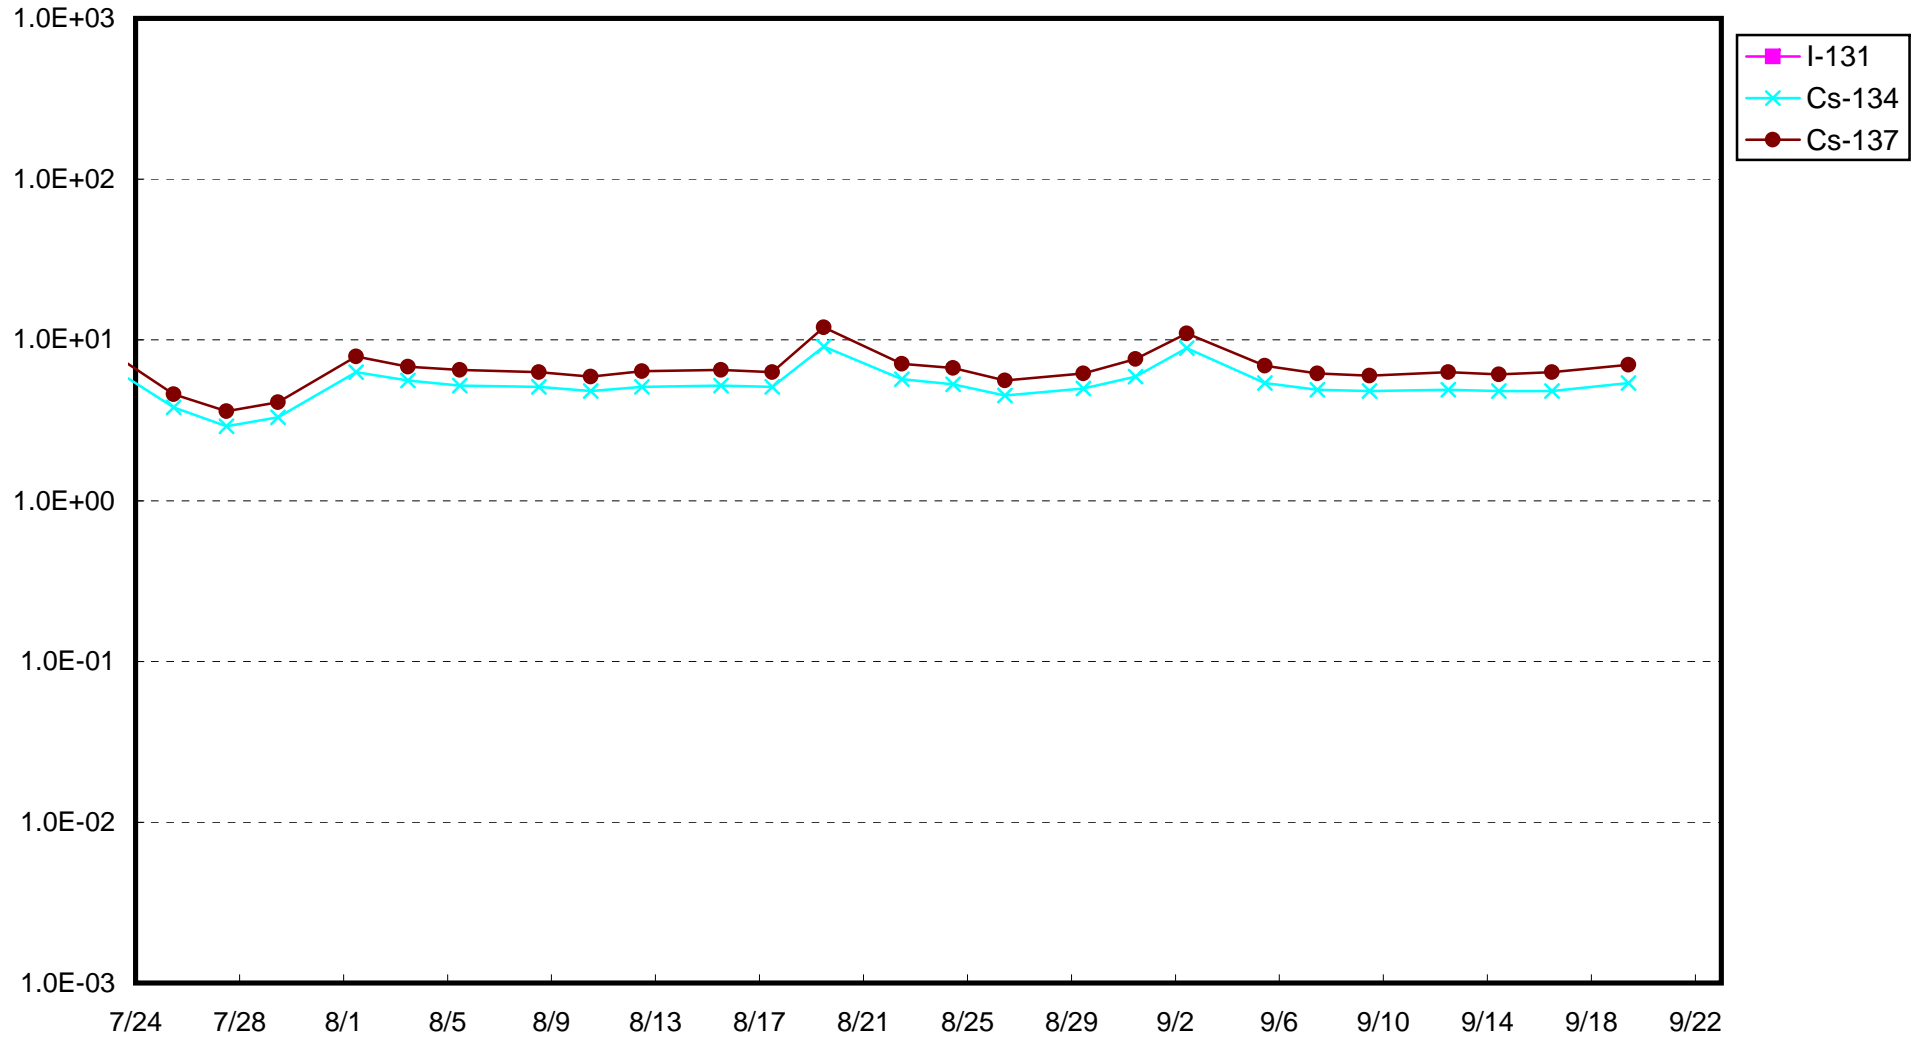

福島第一 1号機サブドレン放射能濃度(Bq/cm³)

福島第一 2号機サブドレン放射能濃度(Bq/cm³)

福島第一 3号機サブドレン放射能濃度(Bq/cm³)

福島第一 4号機サブドレン放射能濃度(Bq/cm³)

福島第一 5号機サブドレン放射能濃度(Bq/cm³)

福島第一 6号機サブドレン放射能濃度(Bq/cm³)

福島第一 構内深井戸放射能濃度 (Bq/cm³)