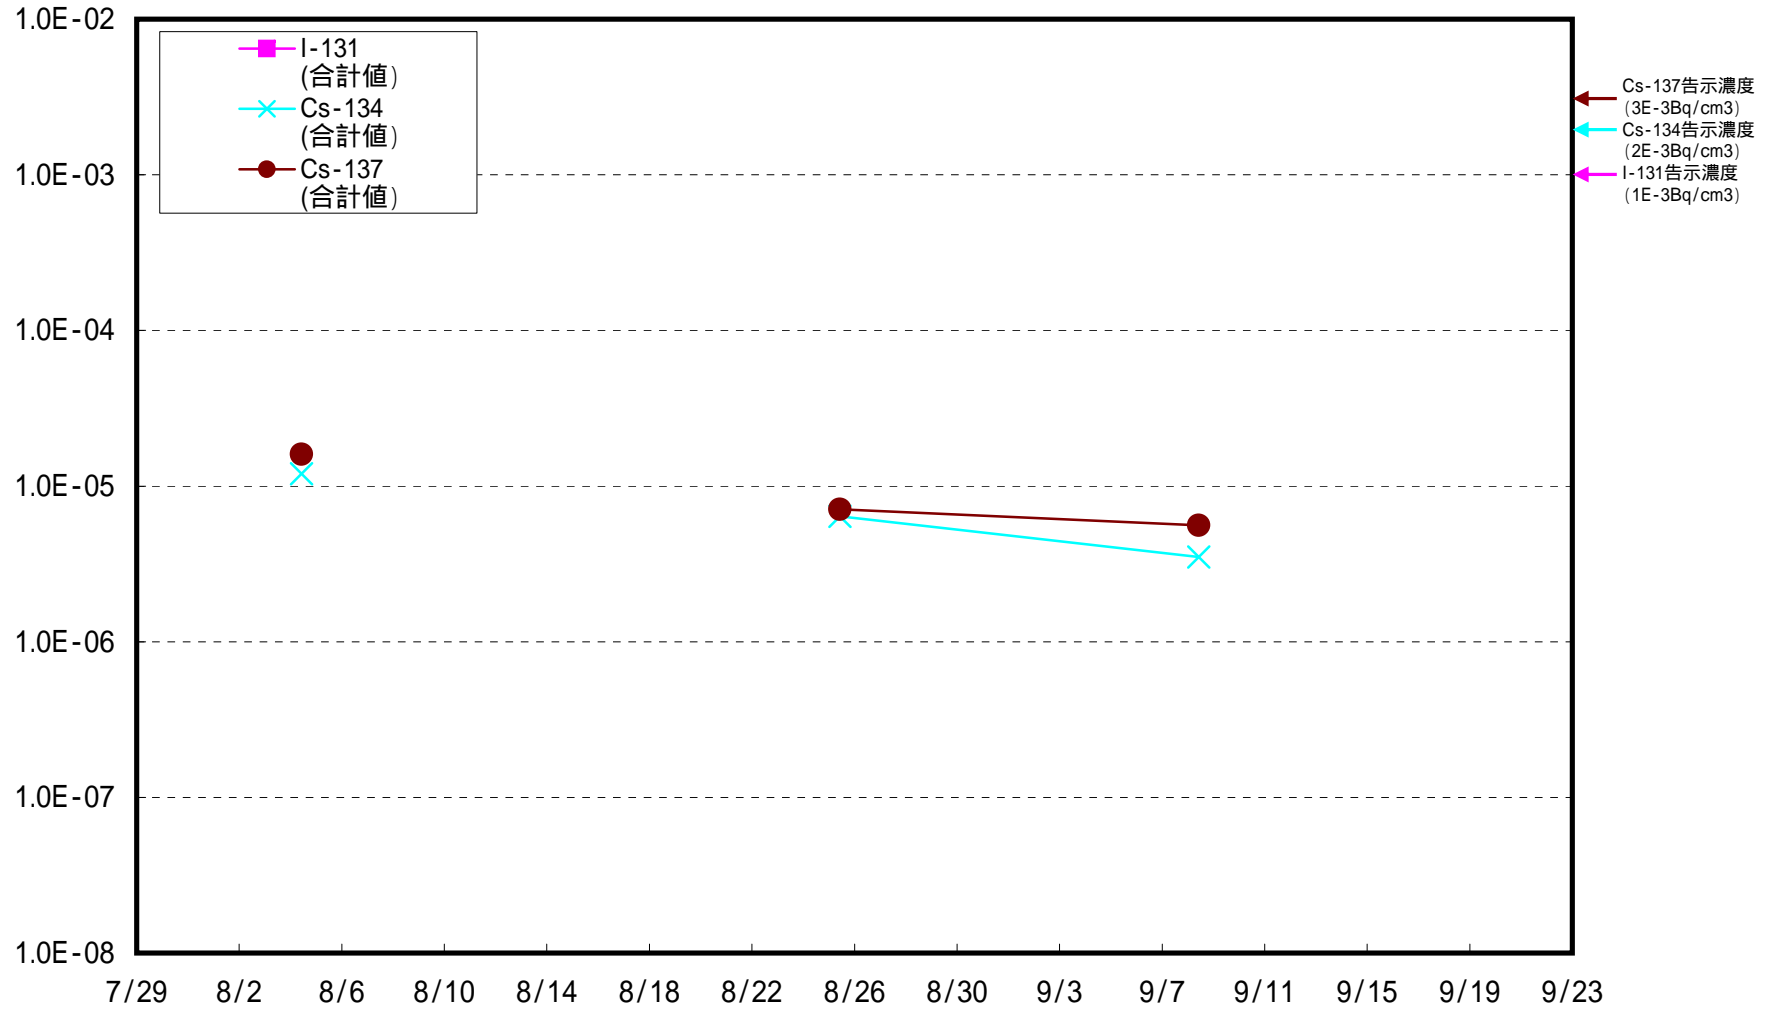

福島第一 西門 ダスト核種分析結果(Bq/cm³)

福島第一 MP - 1 ダスト核種分析結果(Bq/cm³)

福島第一 MP - 3 ダスト核種分析結果(Bq/cm³)

福島第一 MP - 8 ダスト核種分析結果(Bq/cm³)

福島第一 1号機北側法面上 ダスト核種分析結果(Bq/cm³)

福島第一 1, 2号機西側法面上 ダスト核種分析結果(Bq/cm³)

福島第一 3,4号機西側法面上 ダスト核種分析結果(Bq/cm³)