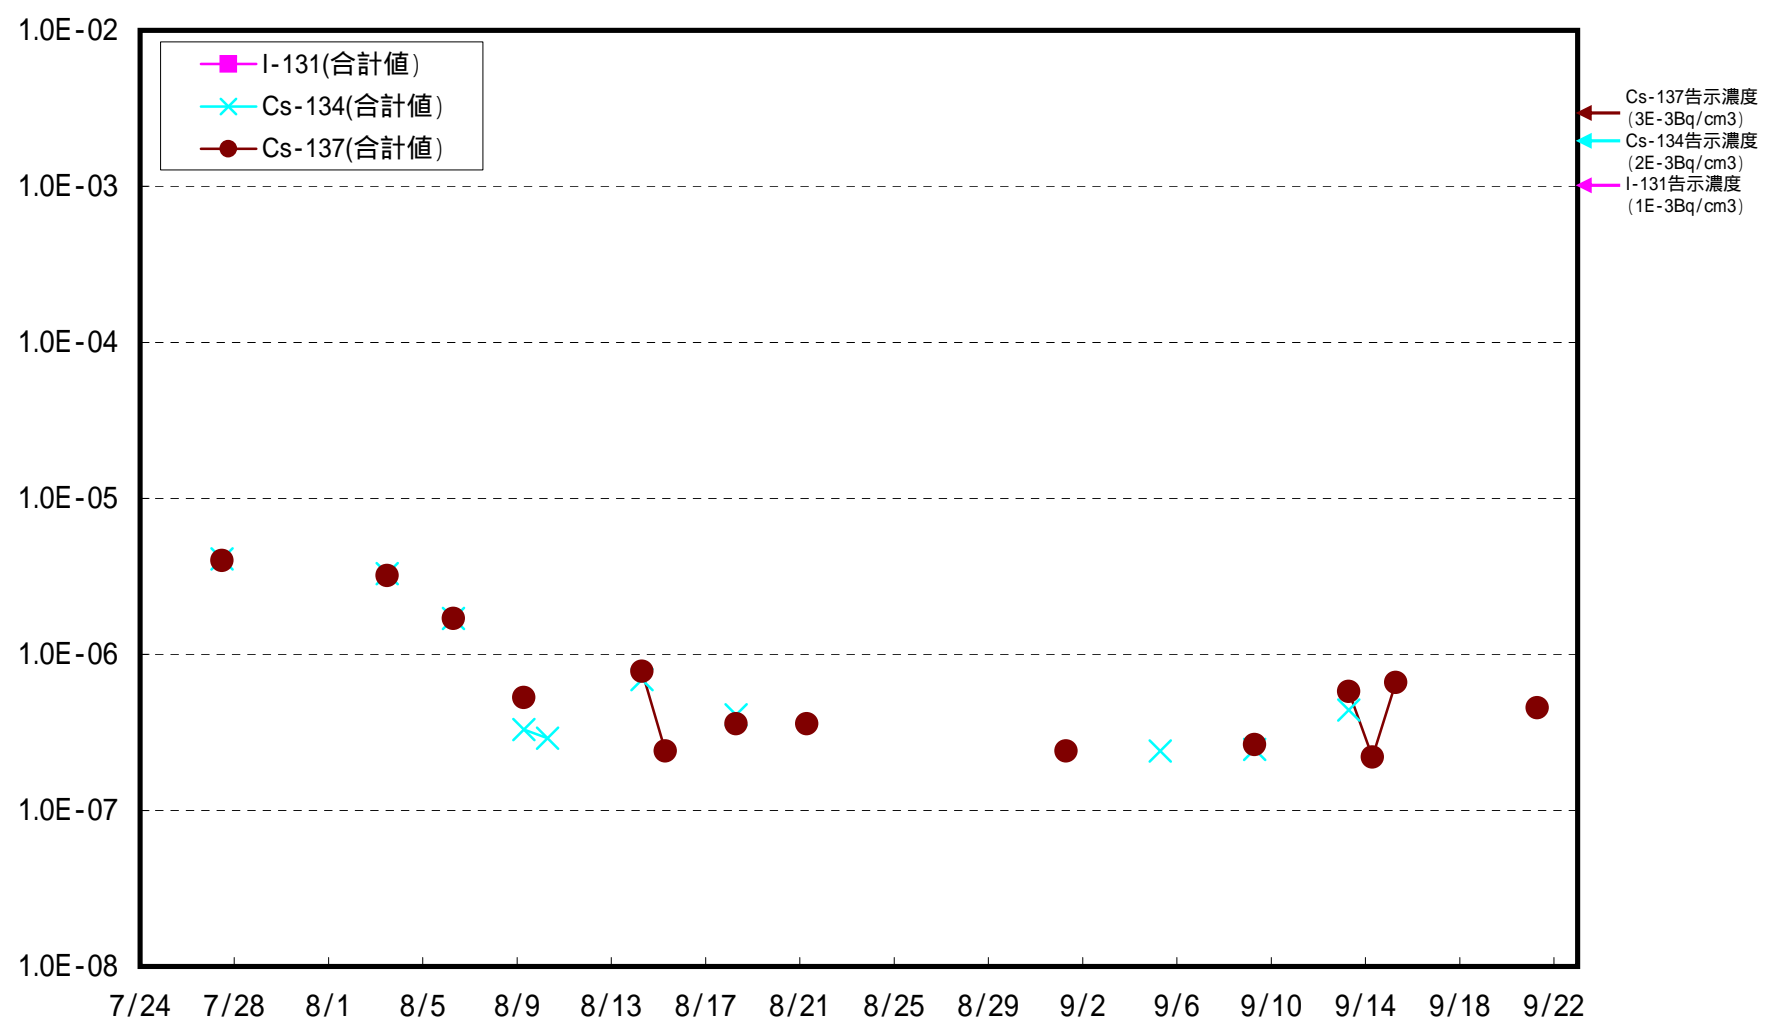

福島第一 西門 ダスト核種分析結果(Bq/cm³)

福島第一 MP - 1 ダスト核種分析結果(Bq/cm³)

福島第一 MP - 3 ダスト核種分析結果(Bq/cm³)

福島第一 MP - 8 ダスト核種分析結果(Bq/cm³)

福島第一 1号機北側法面上 ダスト核種分析結果(Bq/cm³)

福島第一 1, 2号機西側法面上 ダスト核種分析結果(Bq/cm³)

福島第一 3,4号機西側法面上 ダスト核種分析結果(Bq/cm³)