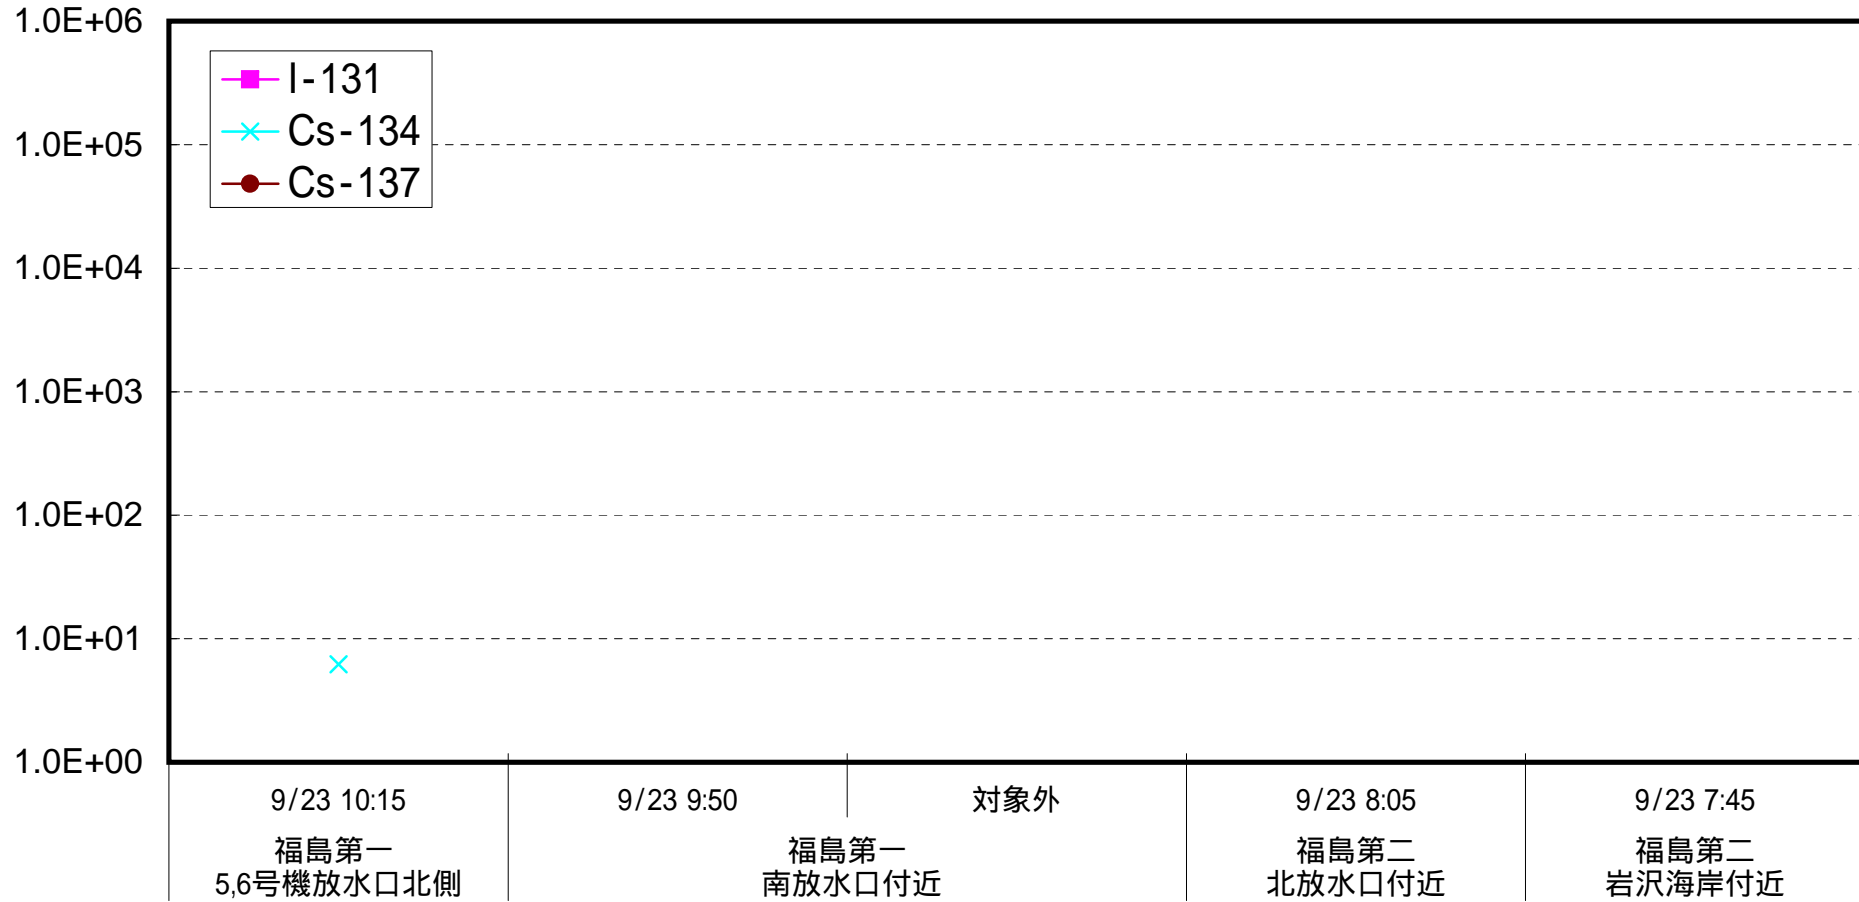

# 海水放射能濃度 (Bq / L)

福島第一 5,6号機放水口北側 海水放射能濃度 (Bq / L)

福島第一 南放水口付近 海水放射能濃度 (Bq / L)

福島第二 北放水口付近 海水放射能濃度 (Bq / L)

福島第二 岩沢海岸付近 海水放射能濃度 (Bq / L)