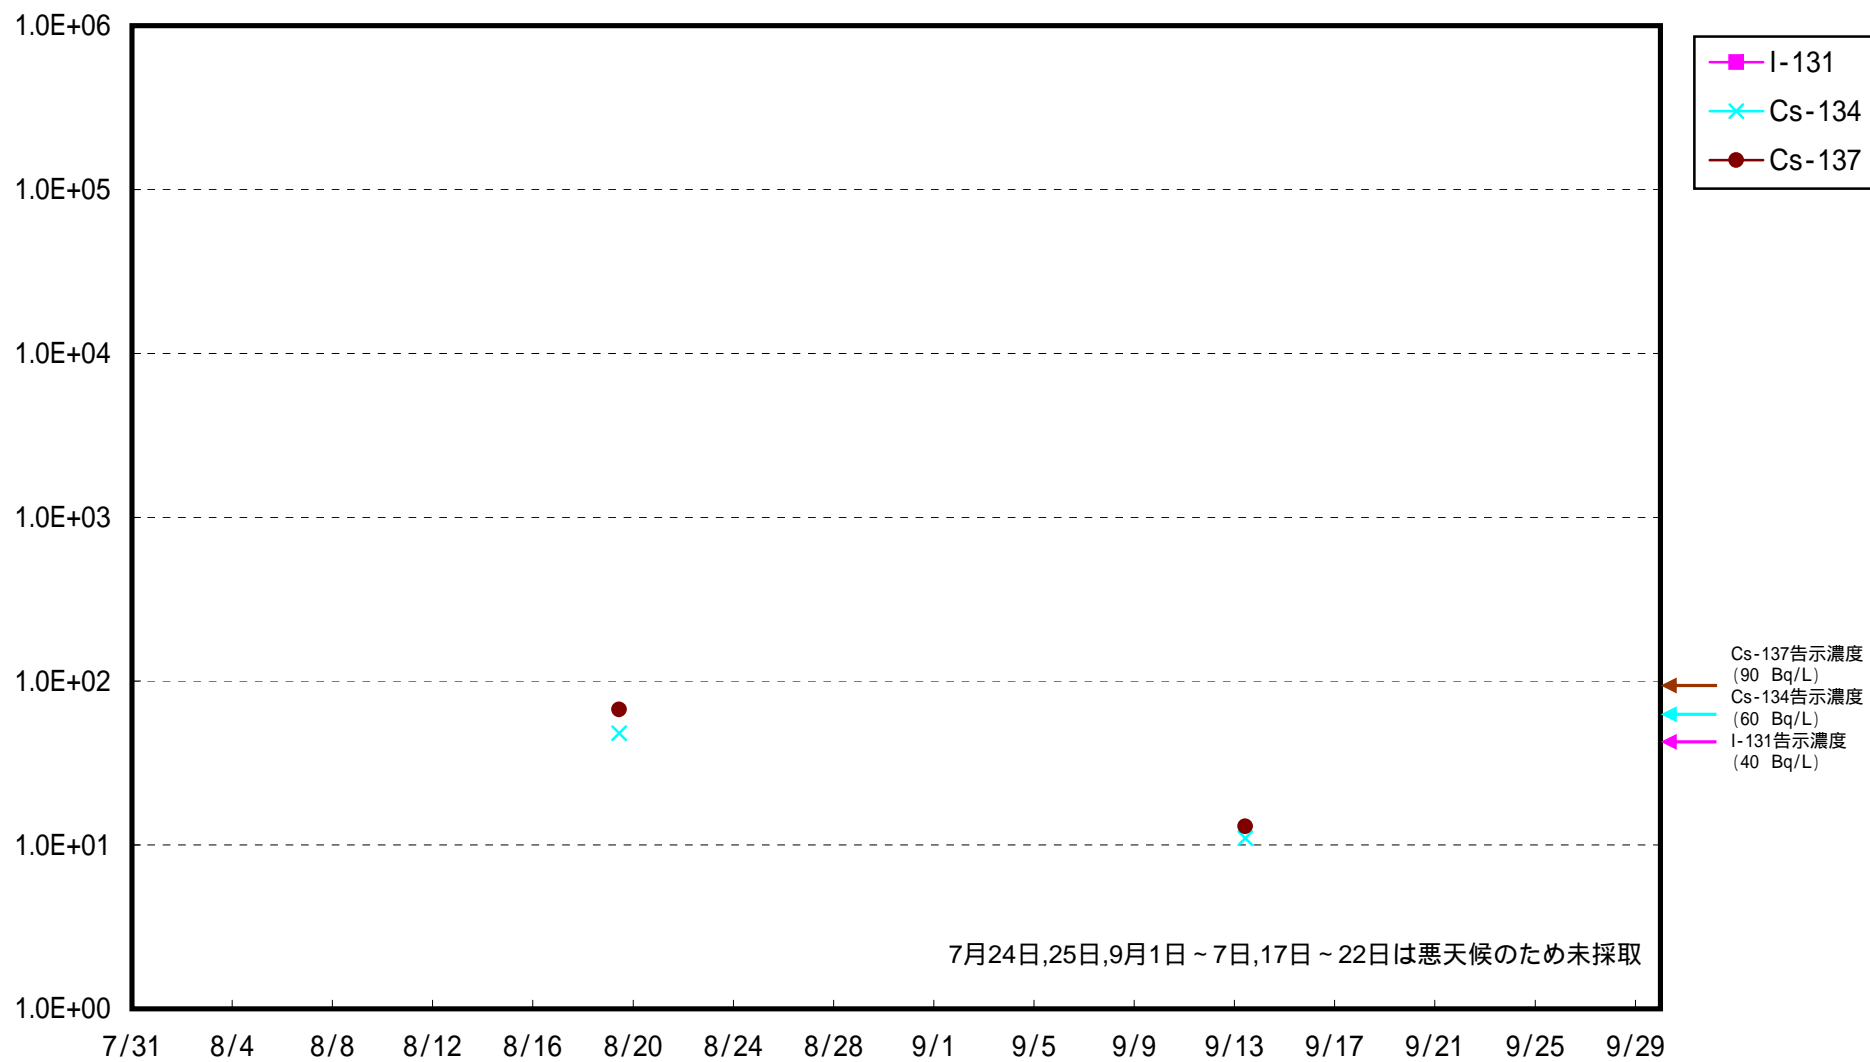

# 海水放射能濃度 (Bq / L)

福島第一 5,6号機放水口北側 海水放射能濃度 (Bq / L)

福島第一 南放水口付近 海水放射能濃度 (Bq / L)

福島第二 北放水口付近 海水放射能濃度 (Bq / L)

福島第二 岩沢海岸付近 海水放射能濃度 (Bq / L)