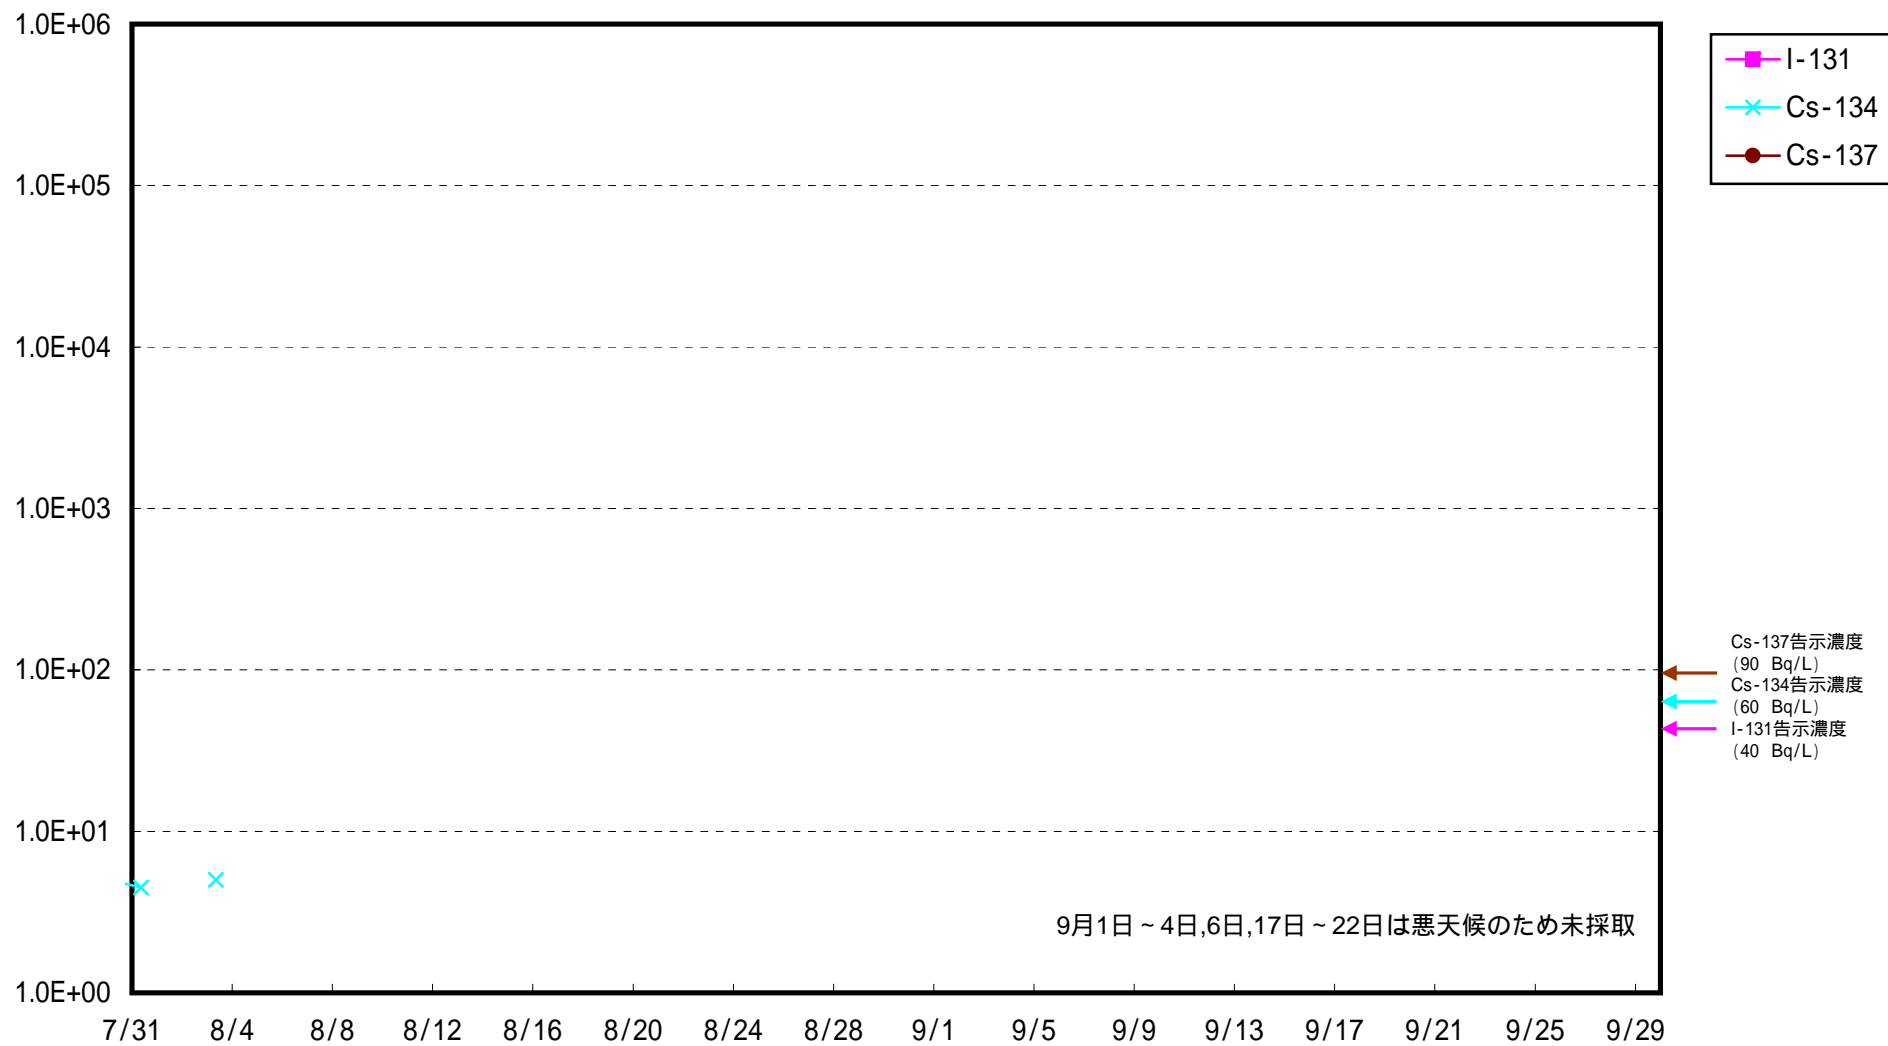

# 海水放射能濃度 (Bq / L)

福島第一 5,6号機放水口北側 海水放射能濃度 (Bq / L)

福島第一 南放水口付近 海水放射能濃度 (Bq / L)

福島第二 北放水口付近 海水放射能濃度 (Bq / L)

福島第二 岩沢海岸付近 海水放射能濃度 (Bq / L)