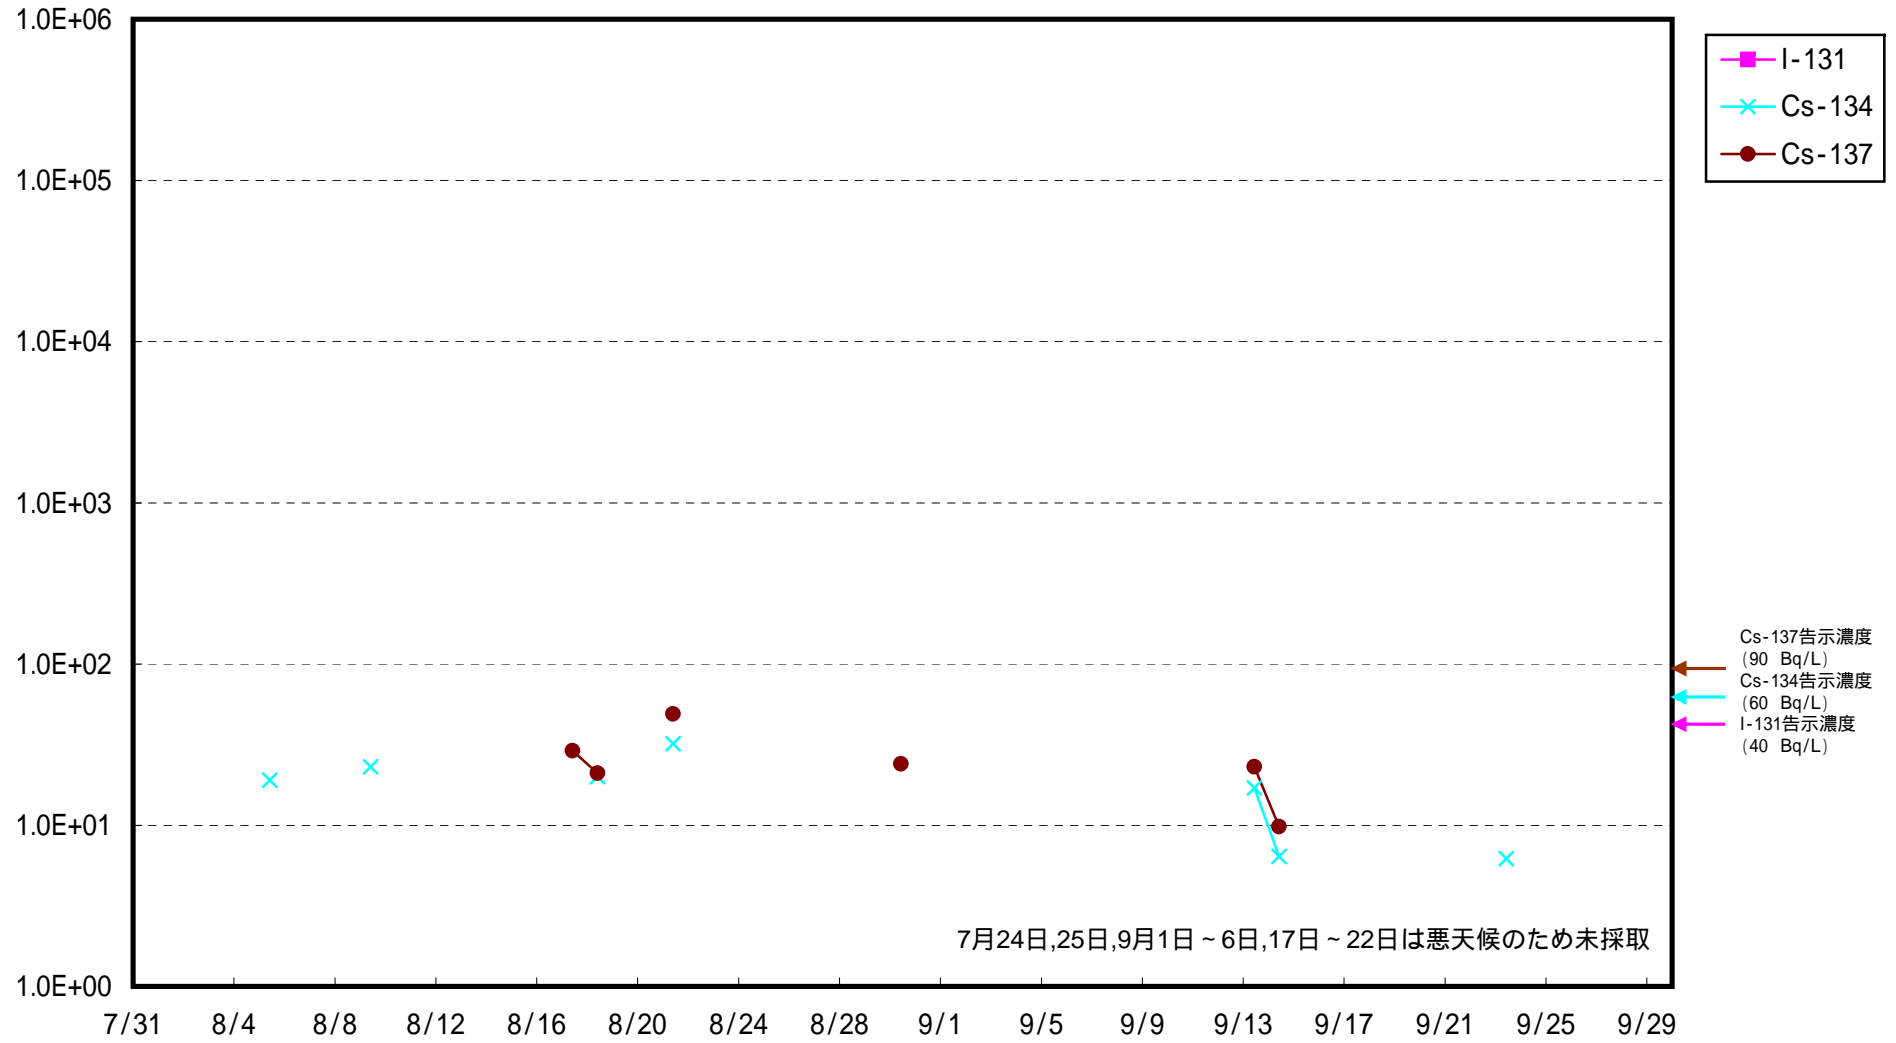

# 海水放射能濃度 (Bq / L)

福島第一 5,6号機放水口北側 海水放射能濃度 (Bq / L)

福島第一 南放水口付近 海水放射能濃度 (Bq / L)

福島第二 北放水口付近 海水放射能濃度 (Bq / L)

福島第二 岩沢海岸付近 海水放射能濃度 (Bq / L)