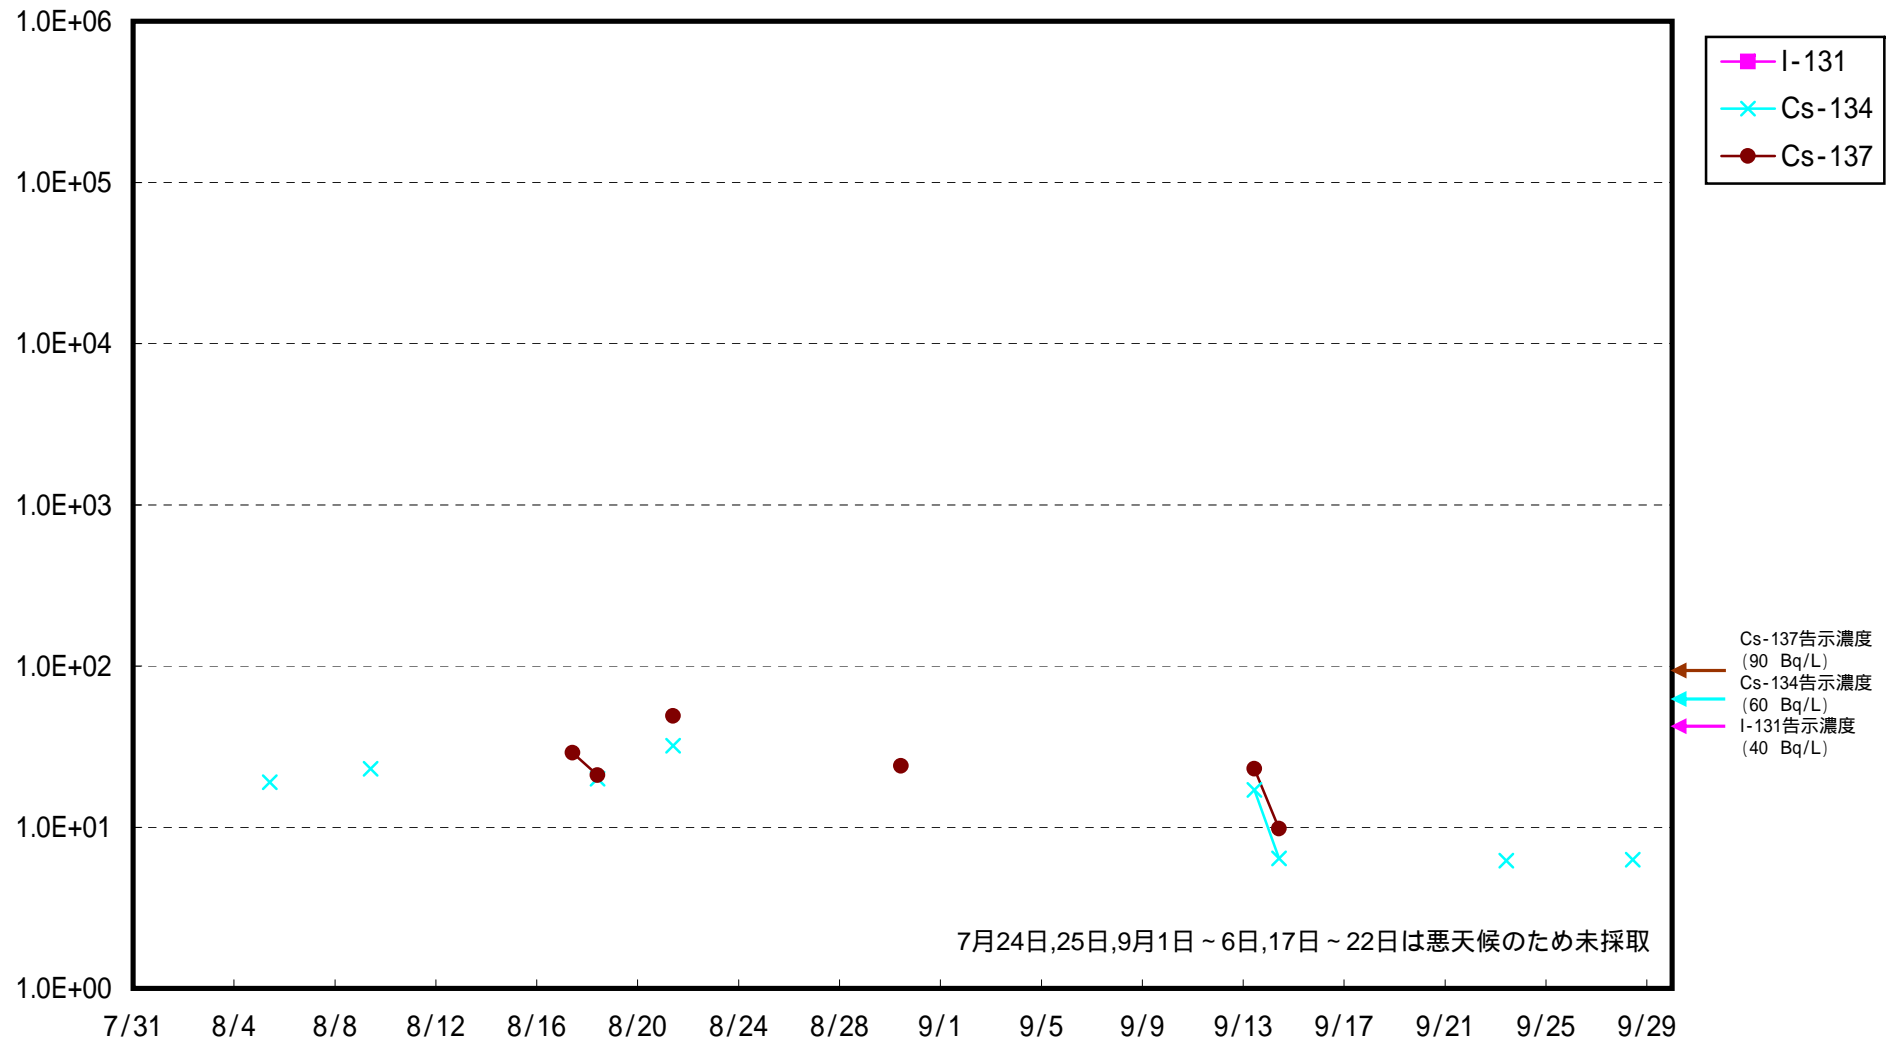

海水放射能濃度 (Bq / L)

福島第一 5,6号機放水口北側 海水放射能濃度 (Bq / L)

福島第一 南放水口付近 海水放射能濃度 (Bq / L)

福島第二 北放水口付近 海水放射能濃度 (Bq / L)

福島第二 岩沢海岸付近 海水放射能濃度 (Bq / L)