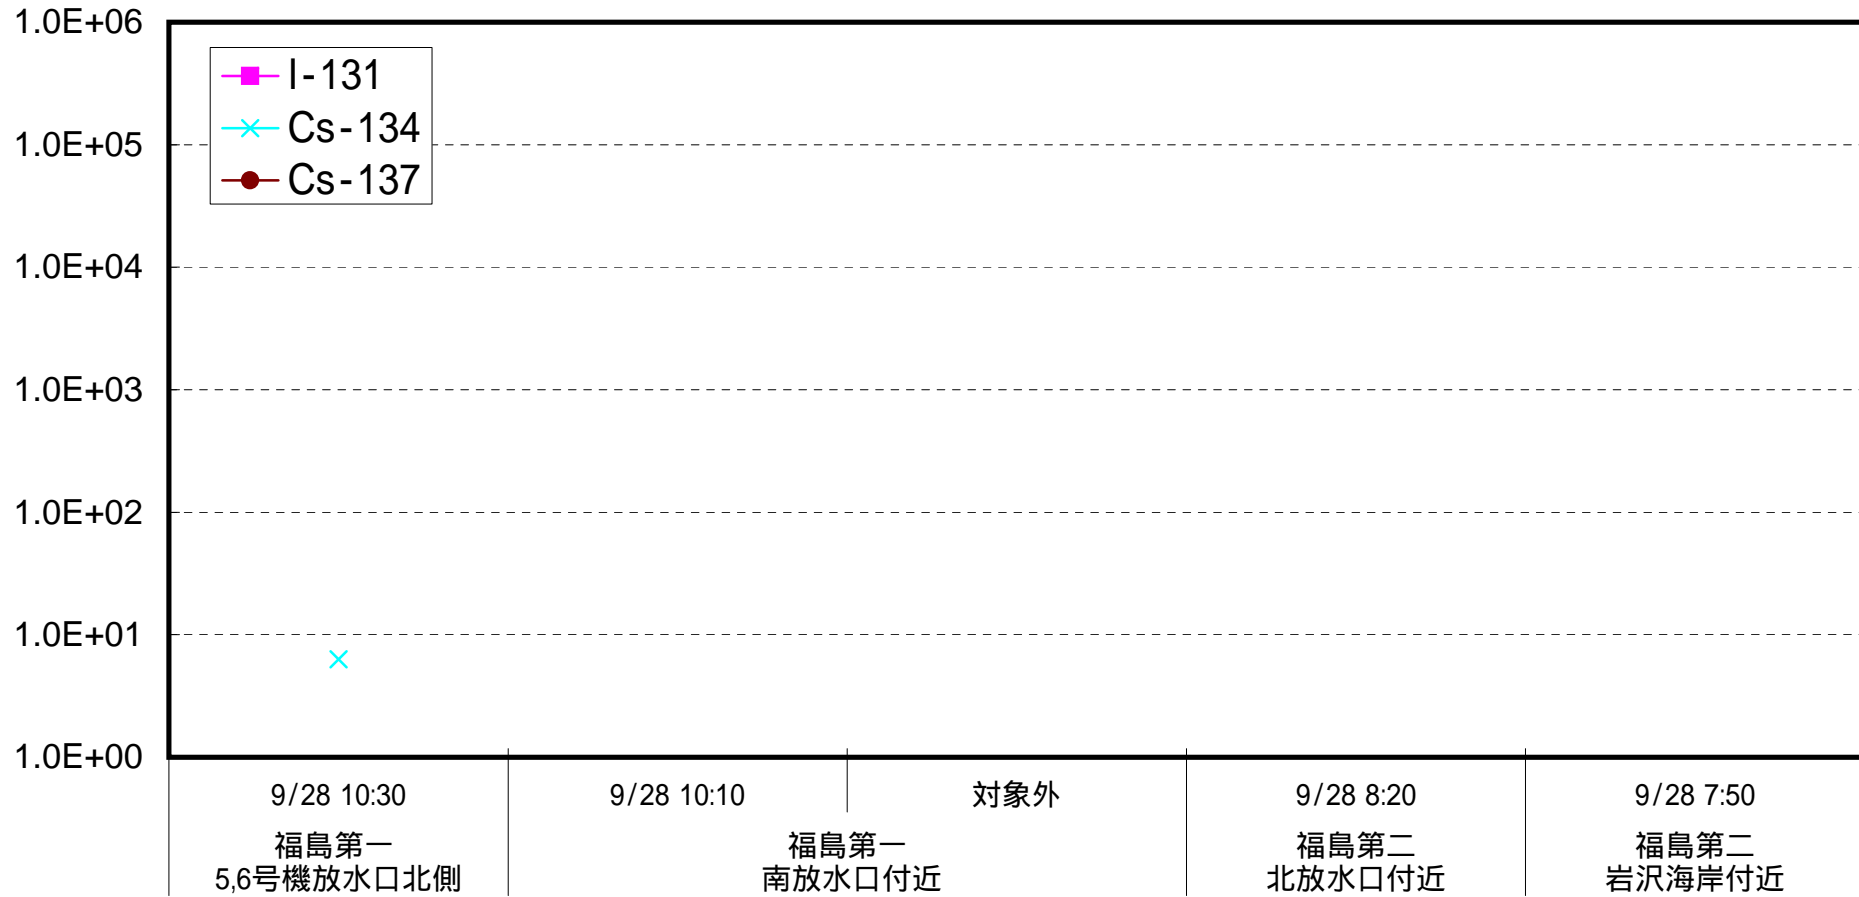

海水放射能濃度 (Bq / L)

福島第一 5,6号機放水口北側 海水放射能濃度 (Bq / L)

福島第一 南放水口付近 海水放射能濃度 (Bq / L)

福島第二 北放水口付近 海水放射能濃度 (Bq / L)

福島第二 岩沢海岸付近 海水放射能濃度 (Bq / L)