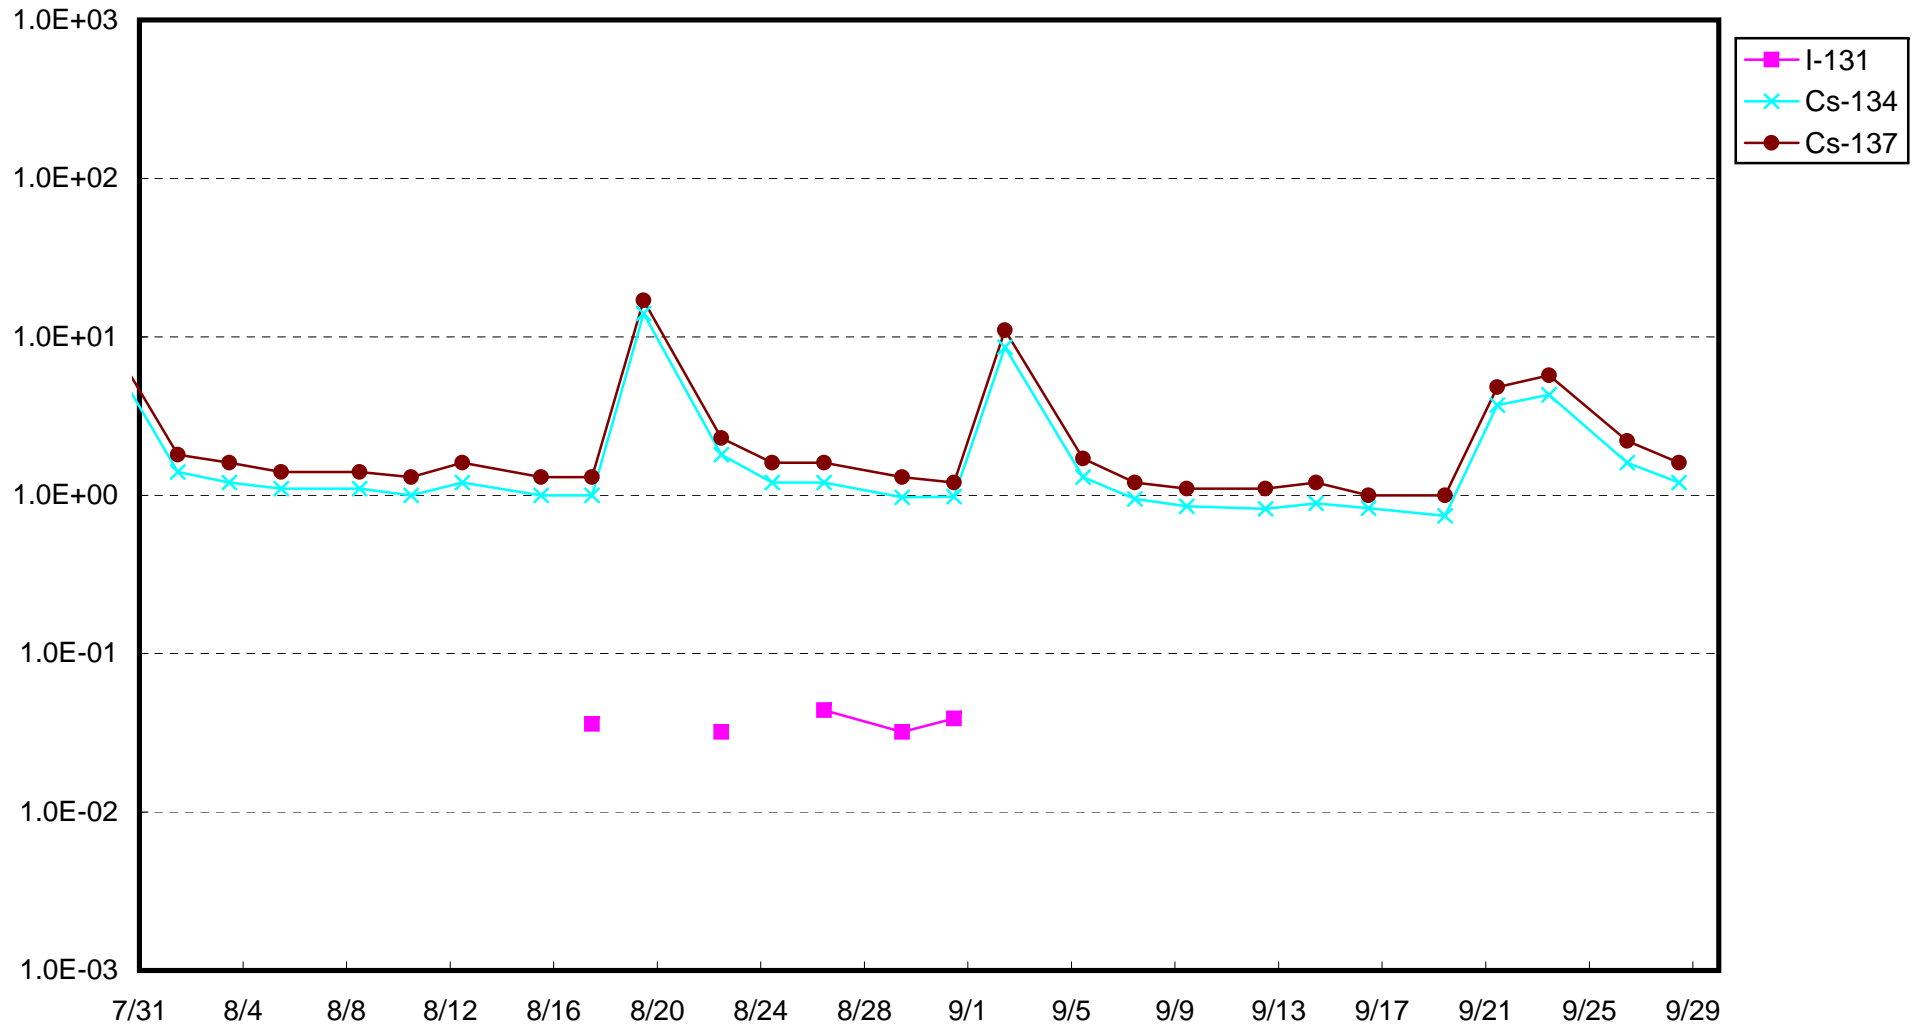

福島第一 1号機サブドレン放射能濃度 (Bq / cm³)

福島第一 2号機サブドレン放射能濃度 (Bq / cm³)

福島第一 3号機サブドレン放射能濃度 (Bq / cm³)

福島第一 4号機サブドレン放射能濃度 (Bq / cm³)

福島第一 5号機サブドレン放射能濃度 (Bq / cm³)

福島第一 6号機サブドレン放射能濃度 (Bq / cm³)

福島第一 構内深井戸放射能濃度 (Bq / cm³)