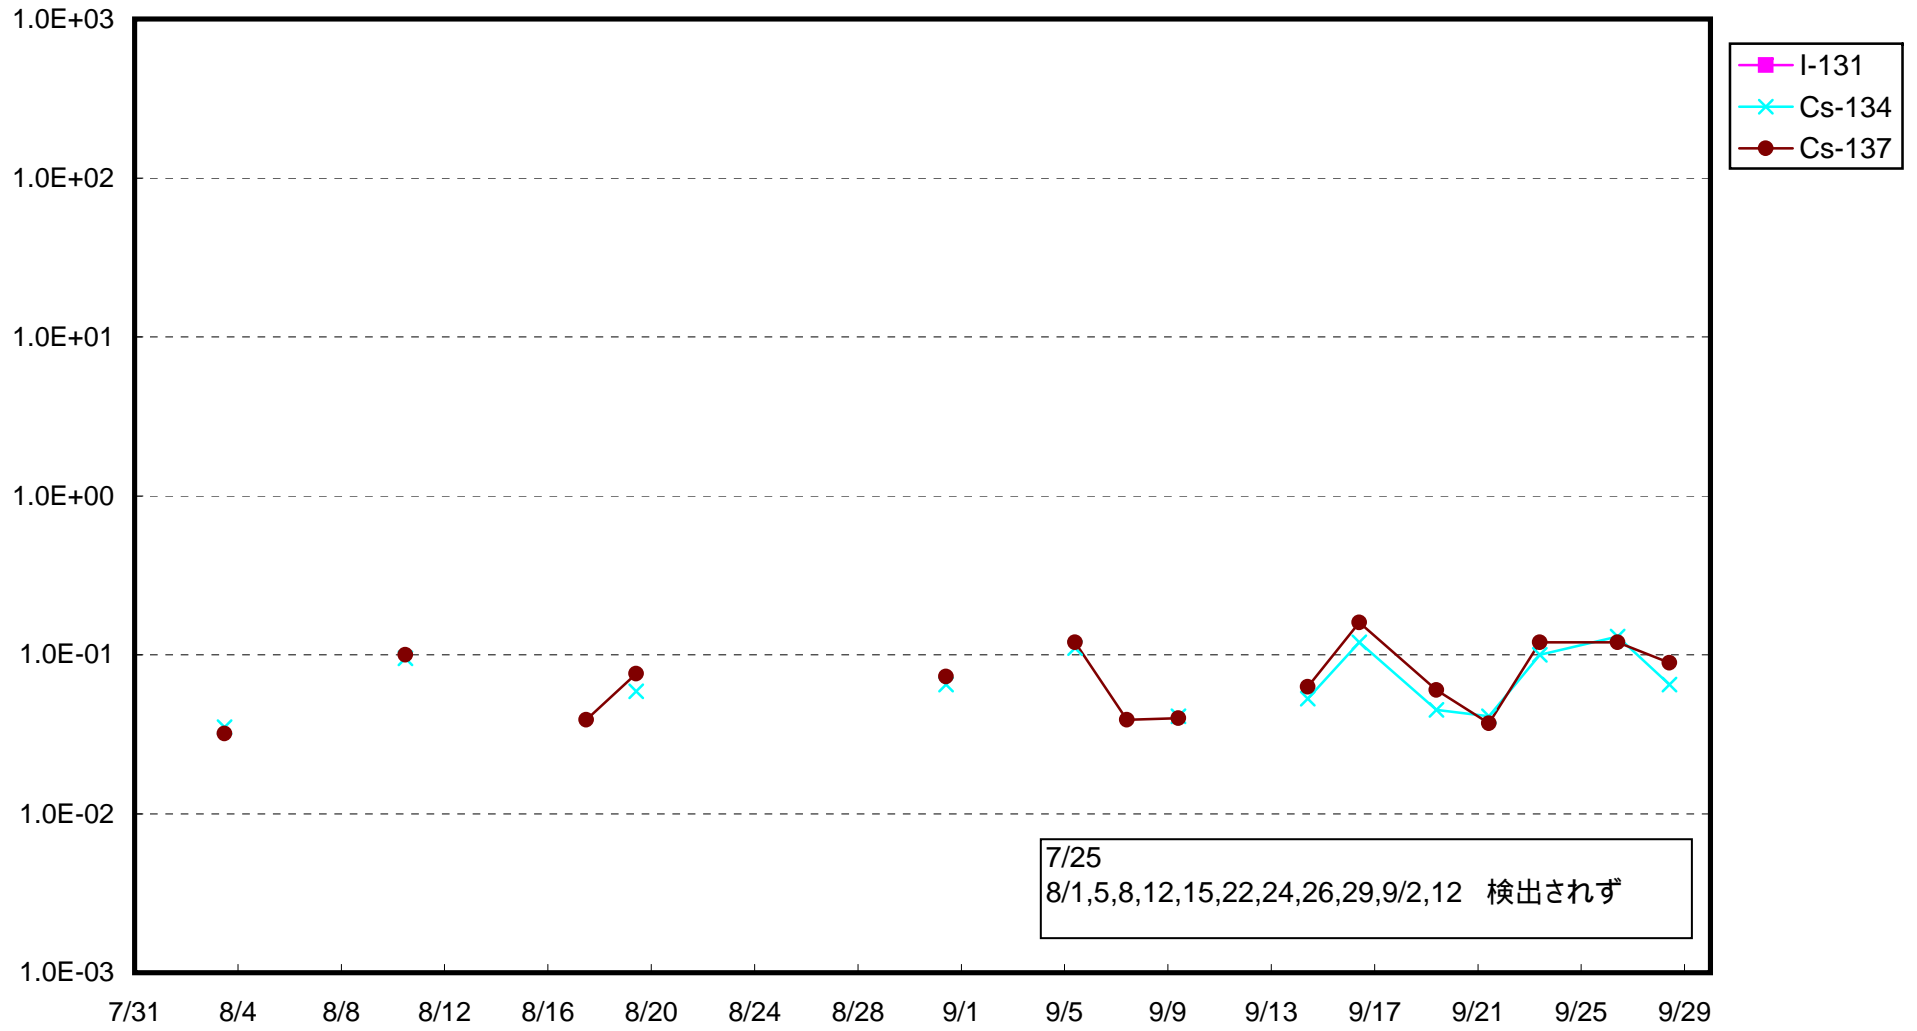

福島第一 1号機サブドレン放射能濃度 (Bq / cm³)

福島第一 2号機サブドレン放射能濃度 (Bq / cm³)

福島第一 3号機サブドレン放射能濃度 (Bq / cm³)

福島第一 4号機サブドレン放射能濃度 (Bq / cm³)

福島第一 5号機サブドレン放射能濃度 (Bq / cm³)

福島第一 6号機サブドレン放射能濃度 (Bq / cm³)

福島第一 構内深井戸放射能濃度 (Bq / cm³)