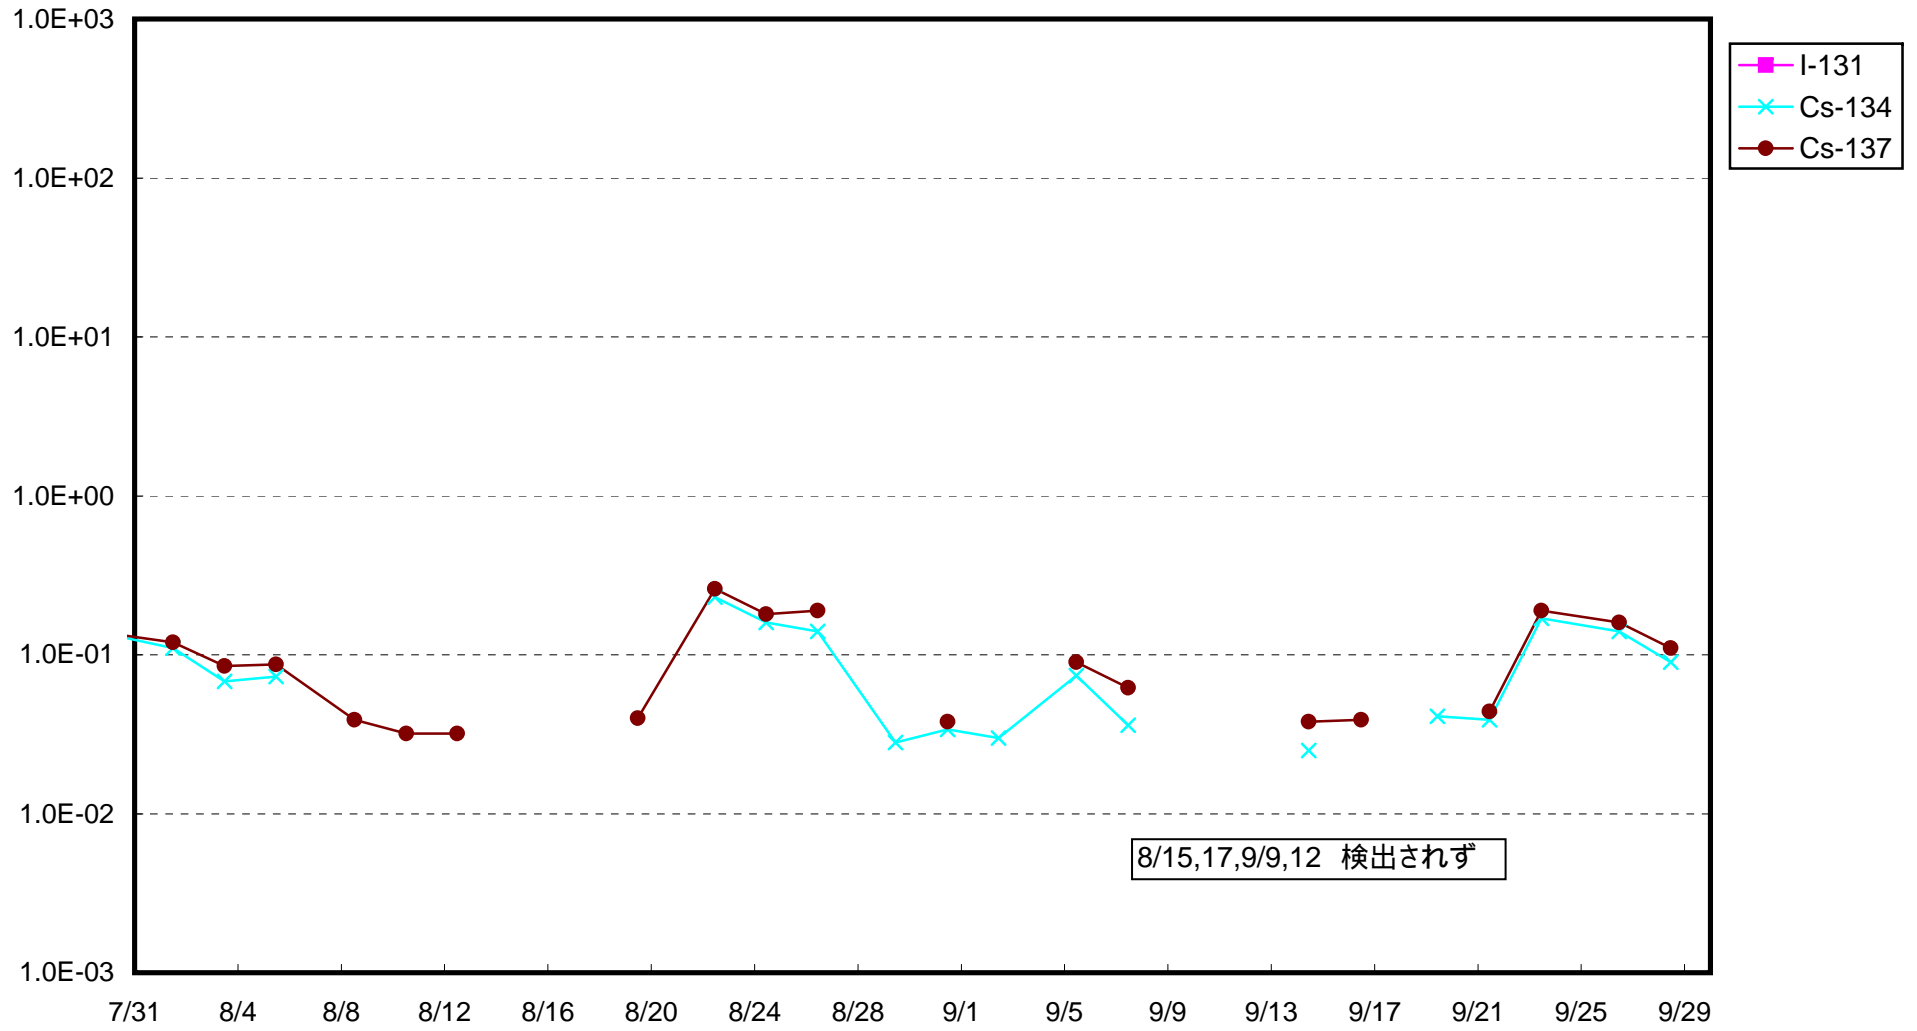

福島第一 1号機サブドレン放射能濃度 (Bq / cm³)

福島第一 2号機サブドレン放射能濃度 (Bq / cm³)

福島第一 3号機サブドレン放射能濃度 (Bq / cm³)

福島第一 4号機サブドレン放射能濃度 (Bq / cm³)

福島第一 5号機サブドレン放射能濃度 (Bq / cm³)

福島第一 6号機サブドレン放射能濃度 (Bq / cm³)

福島第一 構内深井戸放射能濃度 (Bq / cm³)