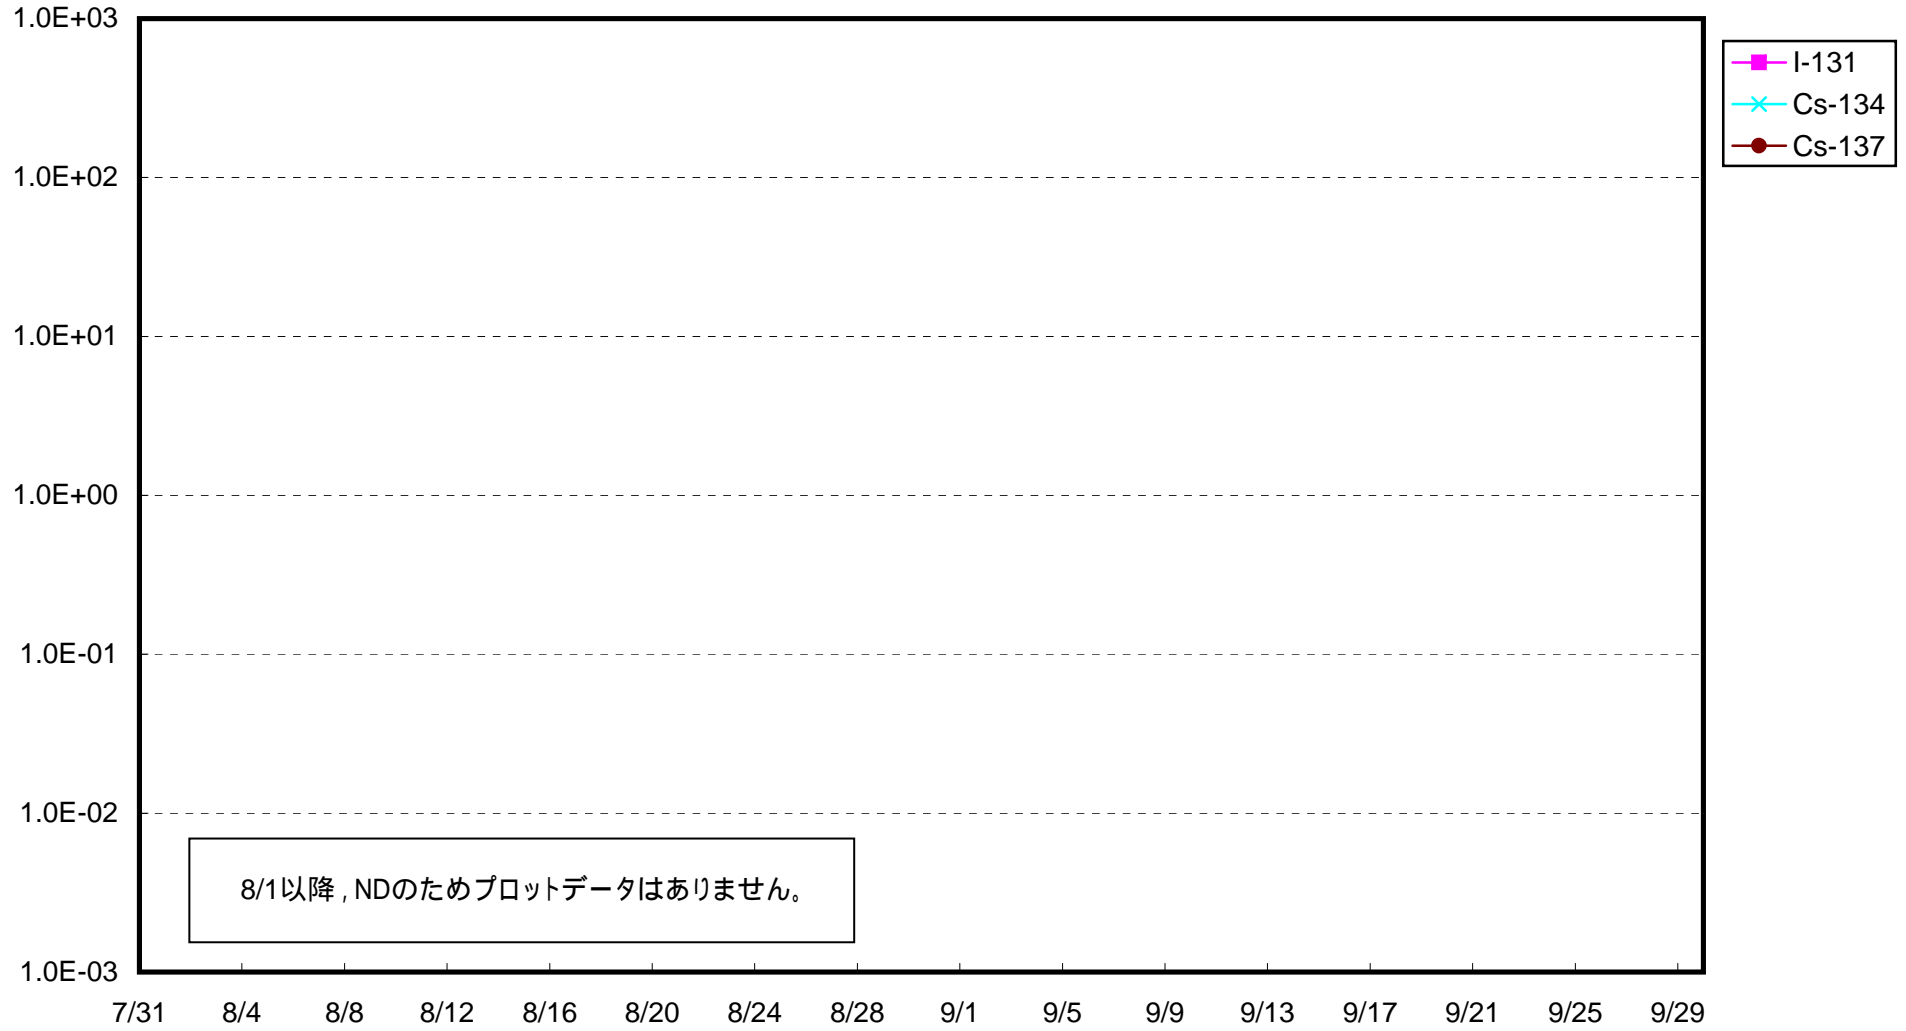

福島第一 1号機サブドレン放射能濃度 (Bq / cm³)

福島第一 2号機サブドレン放射能濃度 (Bq / cm³)

福島第一 3号機サブドレン放射能濃度 (Bq / cm³)

福島第一 4号機サブドレン放射能濃度 (Bq / cm³)

福島第一 5号機サブドレン放射能濃度 (Bq / cm³)

福島第一 6号機サブドレン放射能濃度 (Bq / cm³)

福島第一 構内深井戸放射能濃度 (Bq / cm³)