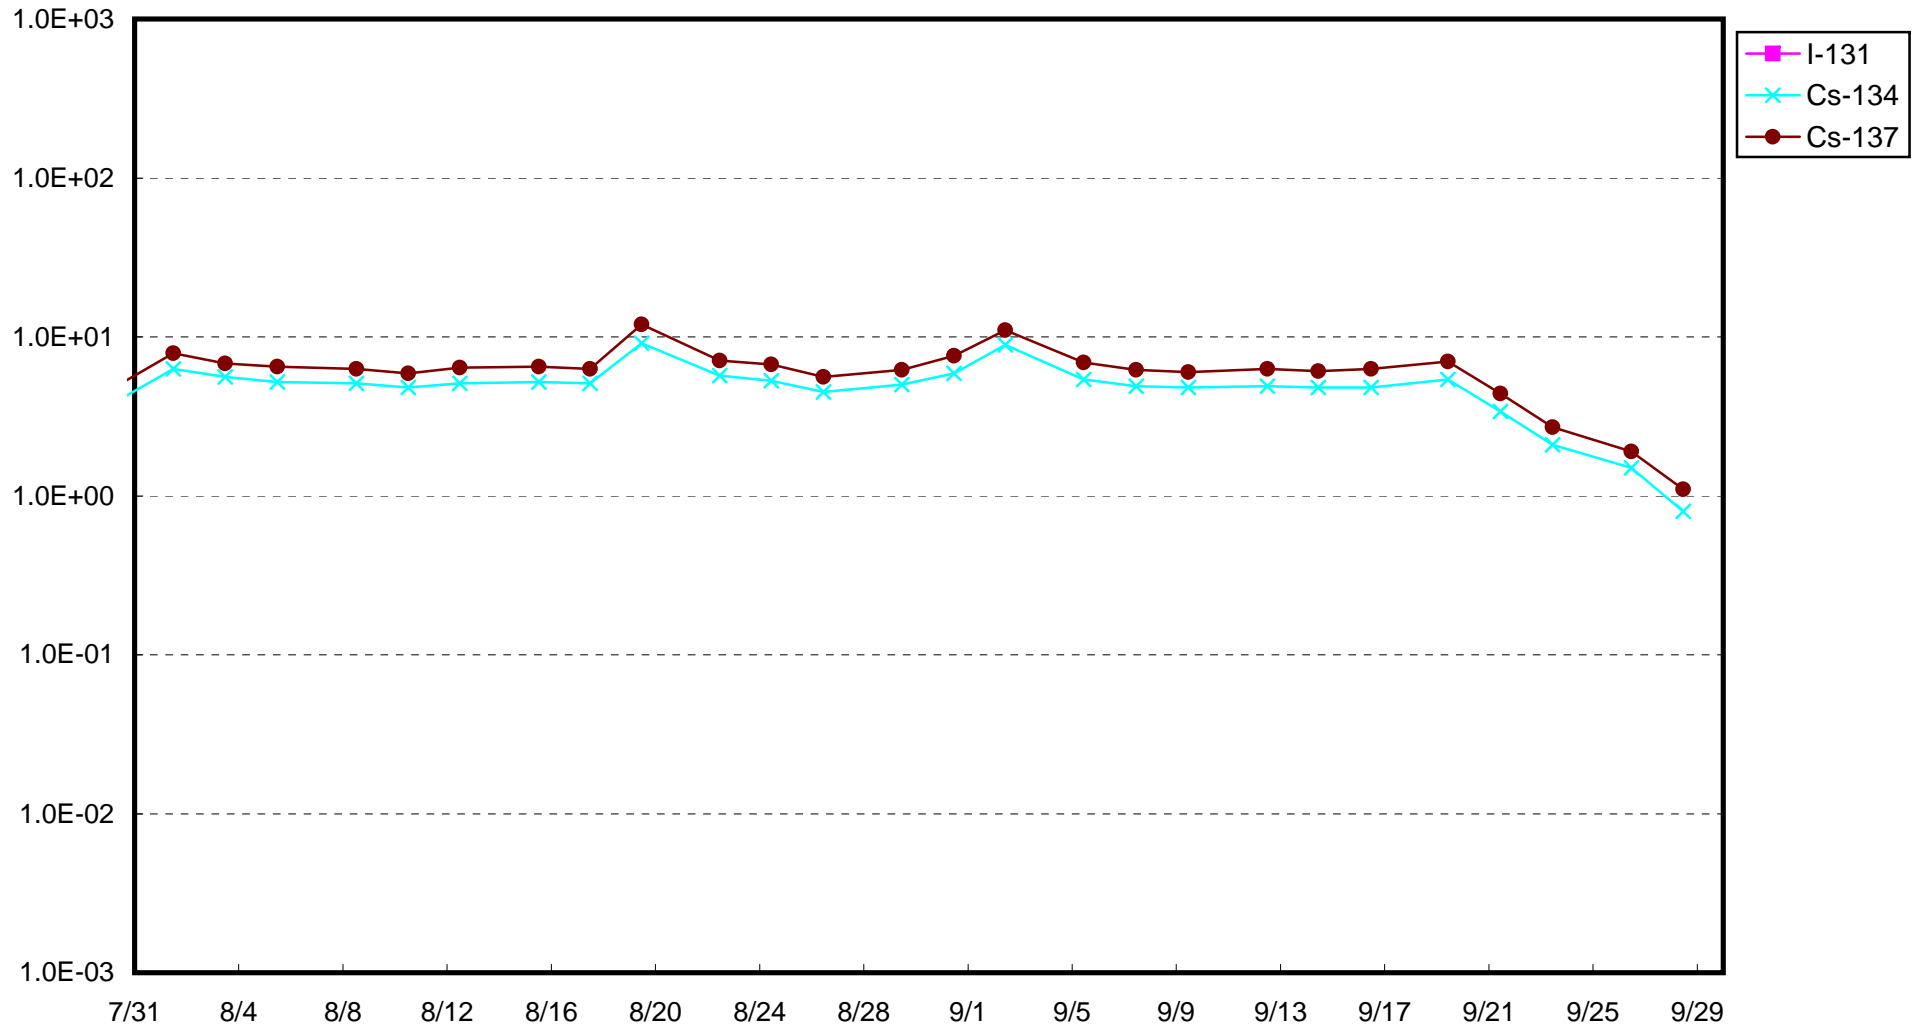

福島第一 1号機サブドレン放射能濃度 (Bq / cm³)

福島第一 2号機サブドレン放射能濃度 (Bq / cm³)

福島第一 3号機サブドレン放射能濃度 (Bq / cm³)

福島第一 4号機サブドレン放射能濃度 (Bq / cm³)

福島第一 5号機サブドレン放射能濃度 (Bq / cm³)

福島第一 6号機サブドレン放射能濃度 (Bq / cm³)

福島第一 構内深井戸放射能濃度 (Bq / cm³)