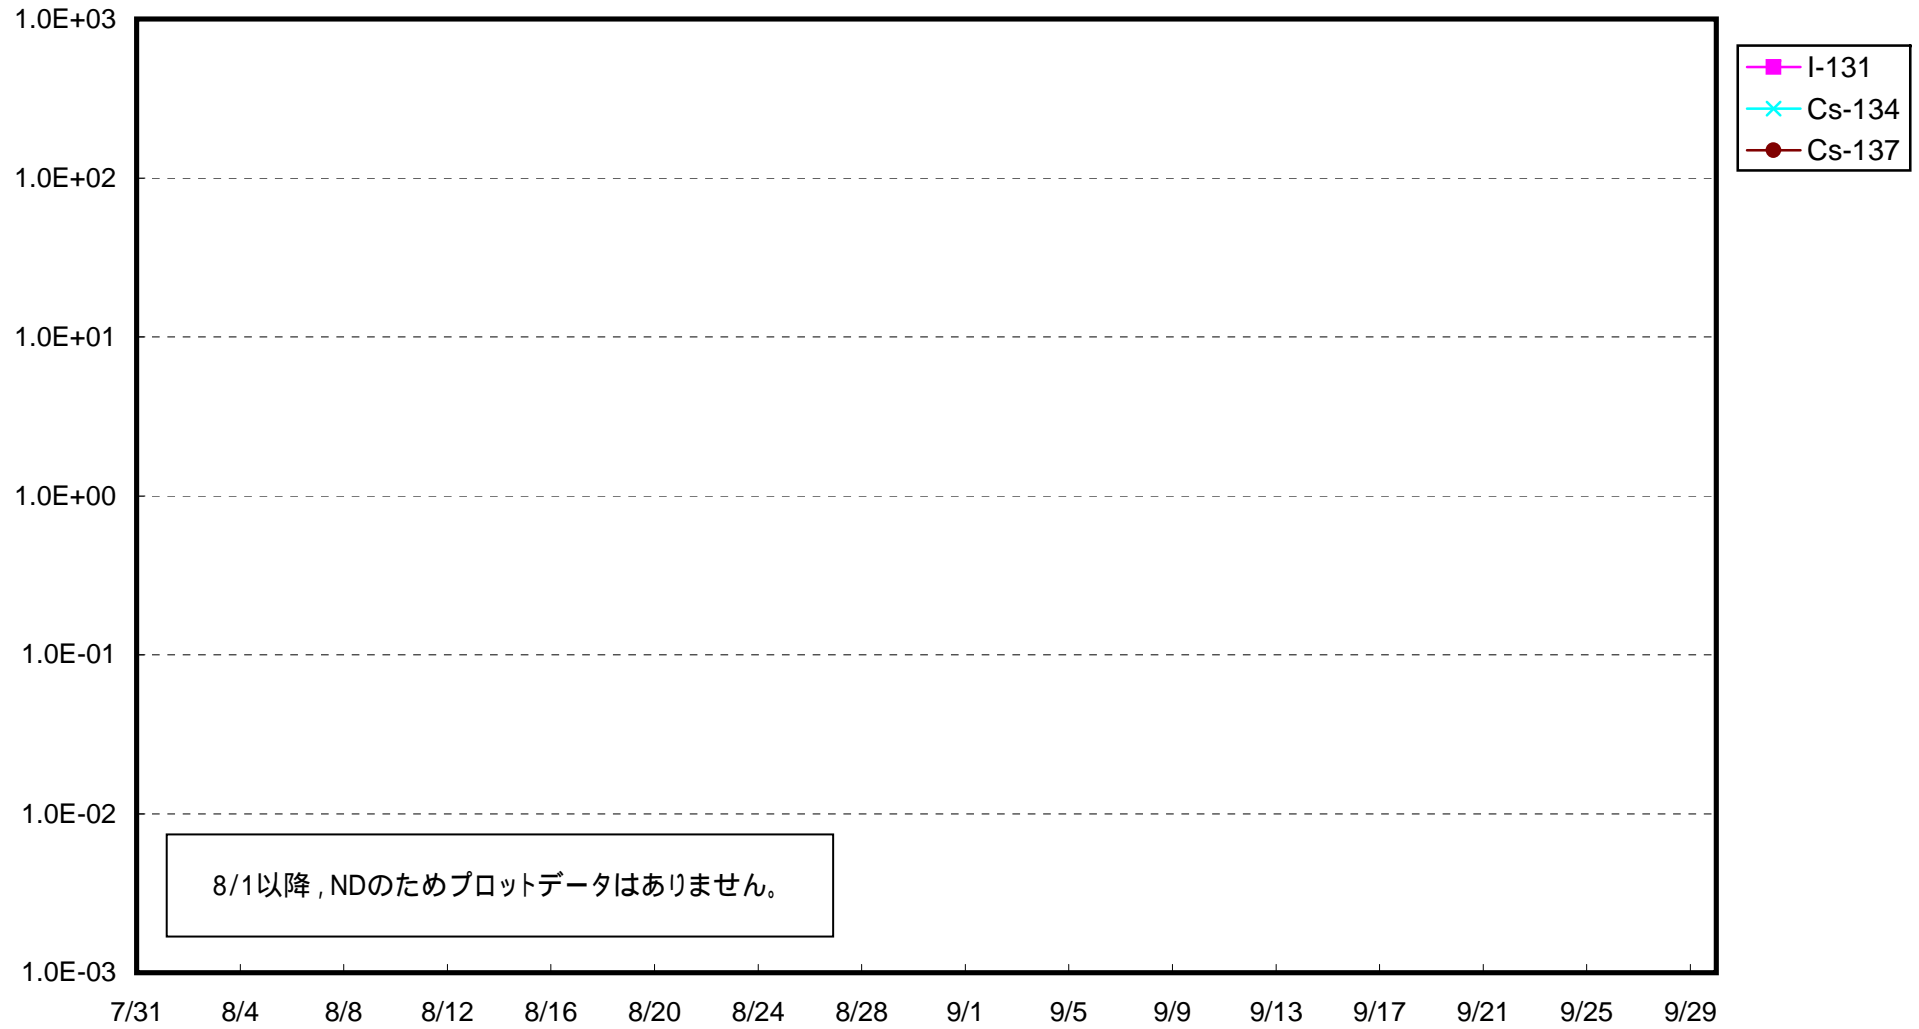

福島第一 1号機サブドレン放射能濃度 (Bq / cm³)

福島第一 2号機サブドレン放射能濃度 (Bq / cm³)

福島第一 3号機サブドレン放射能濃度 (Bq / cm³)

福島第一 4号機サブドレン放射能濃度 (Bq / cm³)

福島第一 5号機サブドレン放射能濃度 (Bq / cm³)

福島第一 6号機サブドレン放射能濃度 (Bq / cm³)

福島第一 構内深井戸放射能濃度 (Bq / cm³)