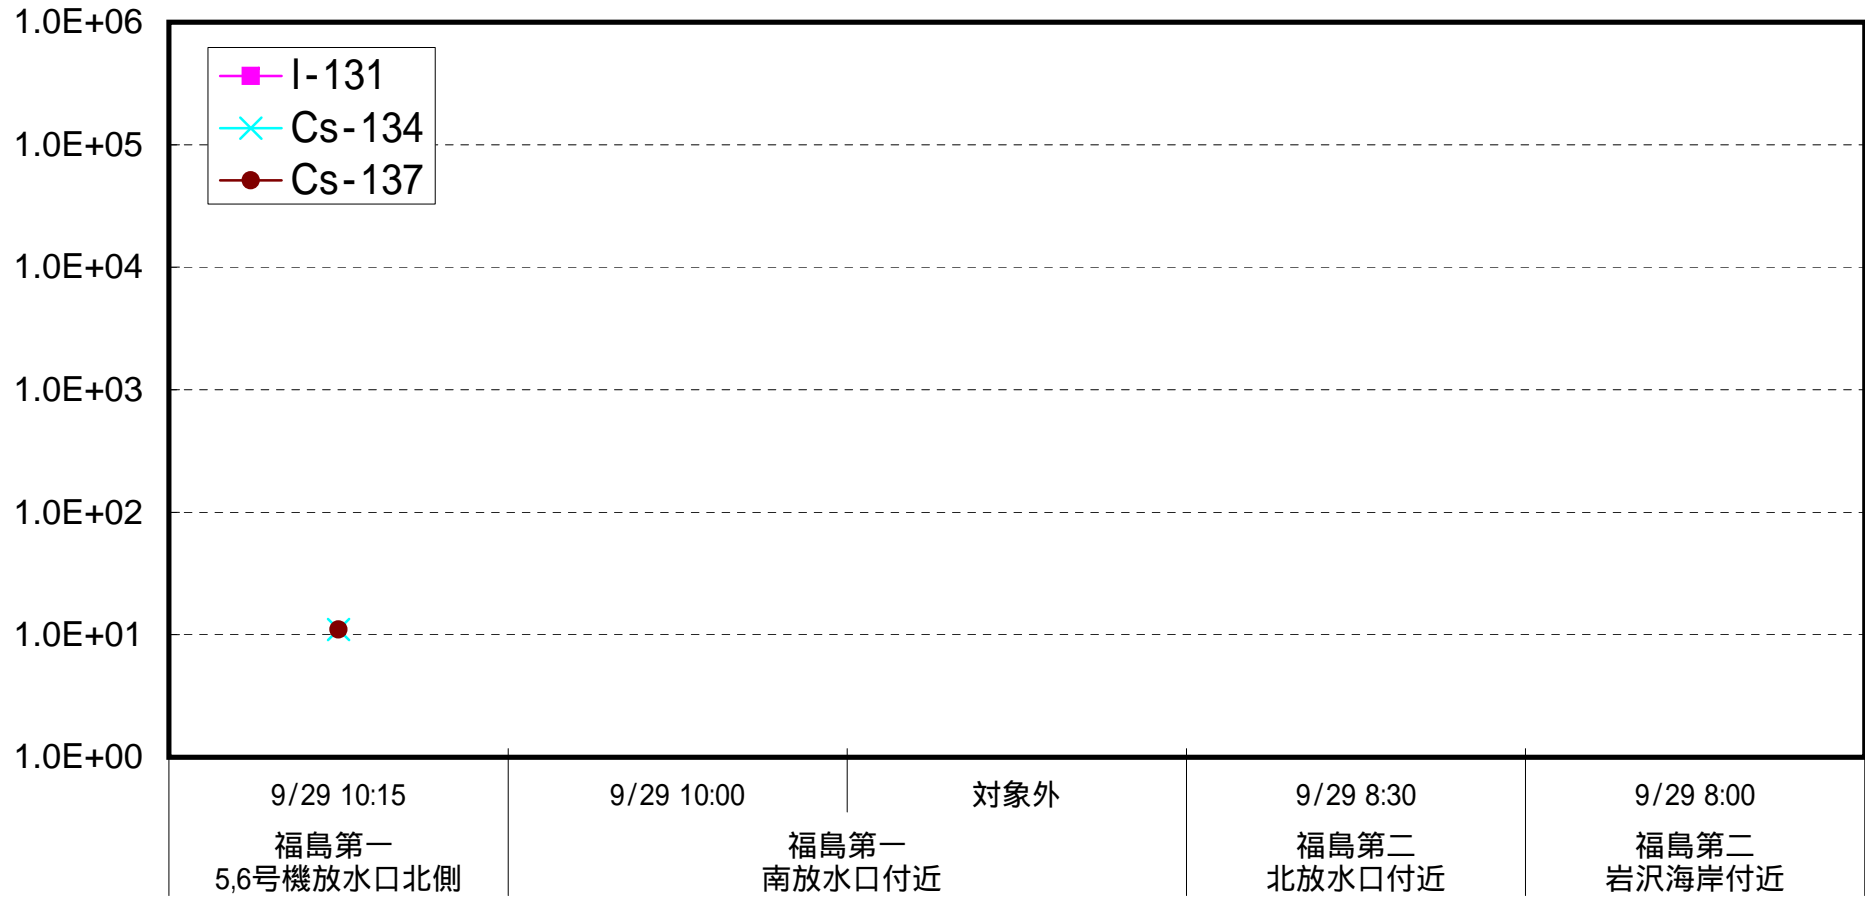

海水放射能濃度 (Bq / L)

福島第一 5,6号機放水口北側 海水放射能濃度 (Bq / L)

福島第一 南放水口付近 海水放射能濃度 (Bq / L)

福島第二 北放水口付近 海水放射能濃度 (Bq / L)

福島第二 岩沢海岸付近 海水放射能濃度 (Bq / L)