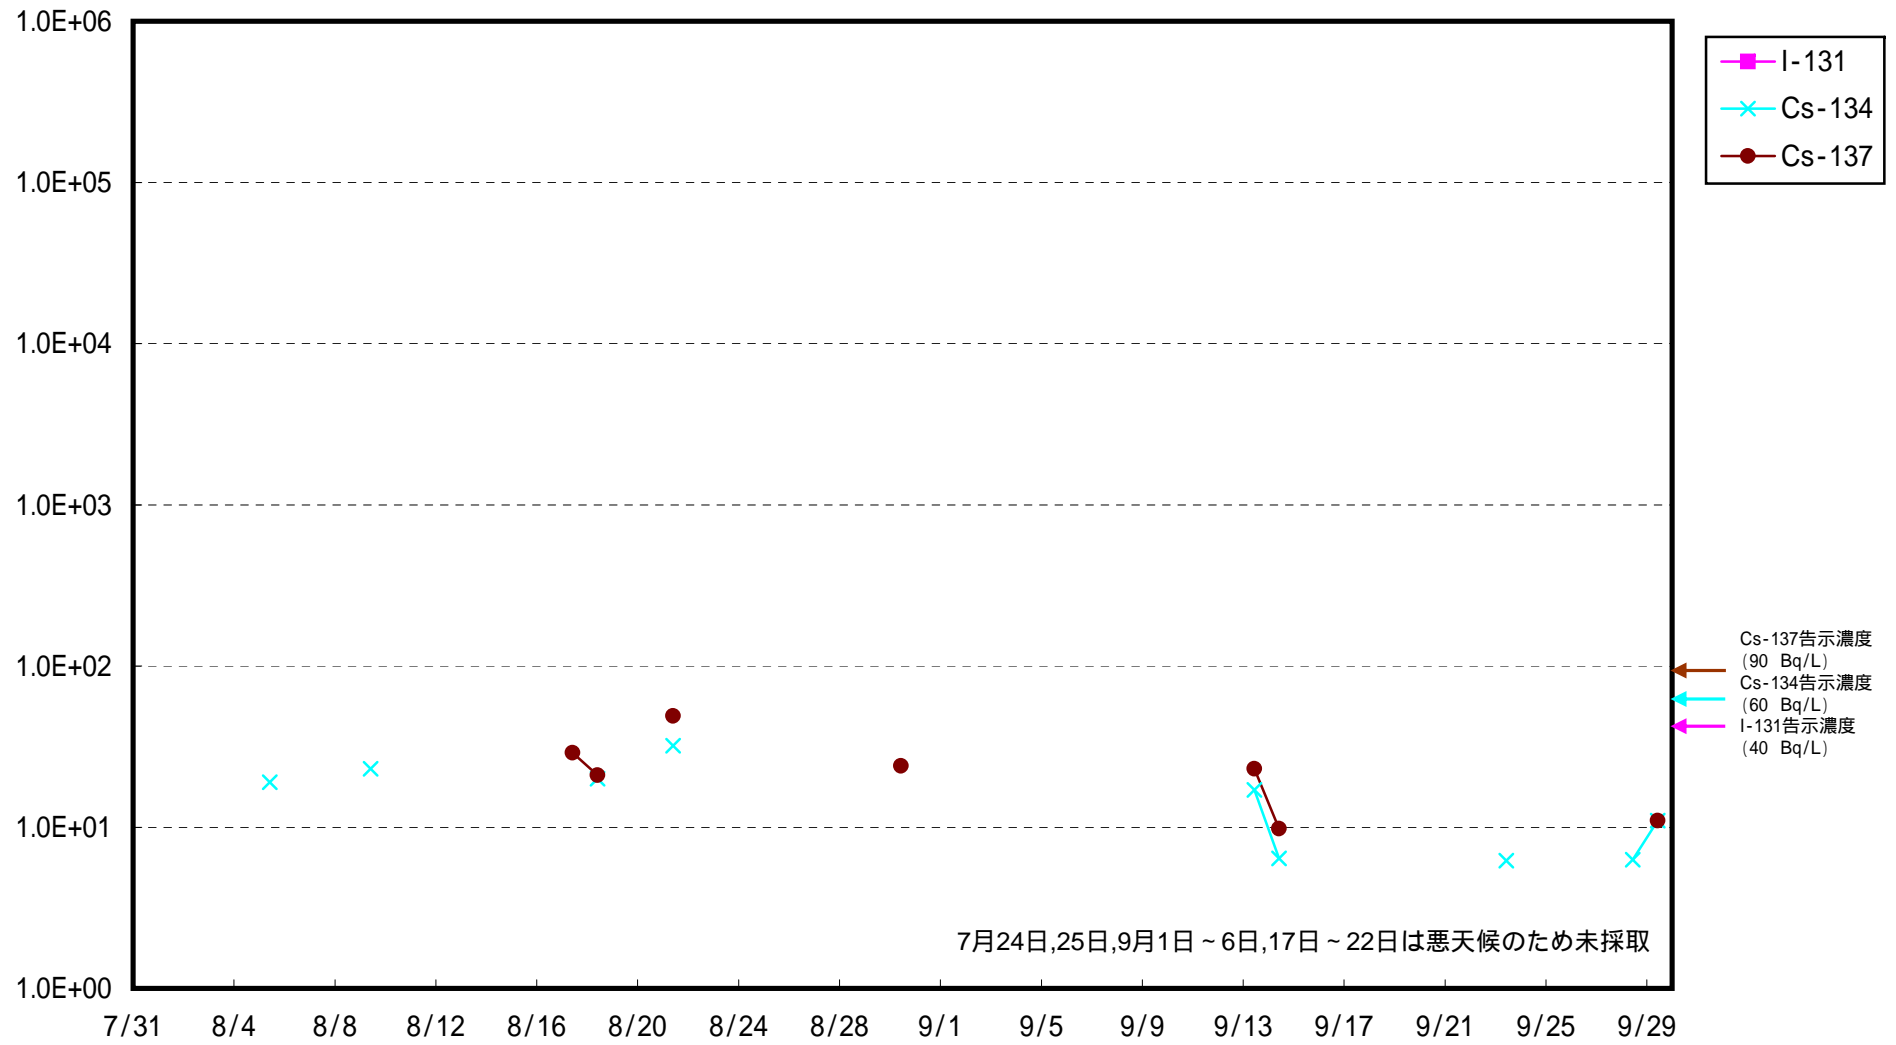

海水放射能濃度 (Bq / L)

福島第一 5,6号機放水口北側 海水放射能濃度 (Bq / L)

福島第一 南放水口付近 海水放射能濃度 (Bq / L)

福島第二 北放水口付近 海水放射能濃度 (Bq / L)

福島第二 岩沢海岸付近 海水放射能濃度 (Bq / L)