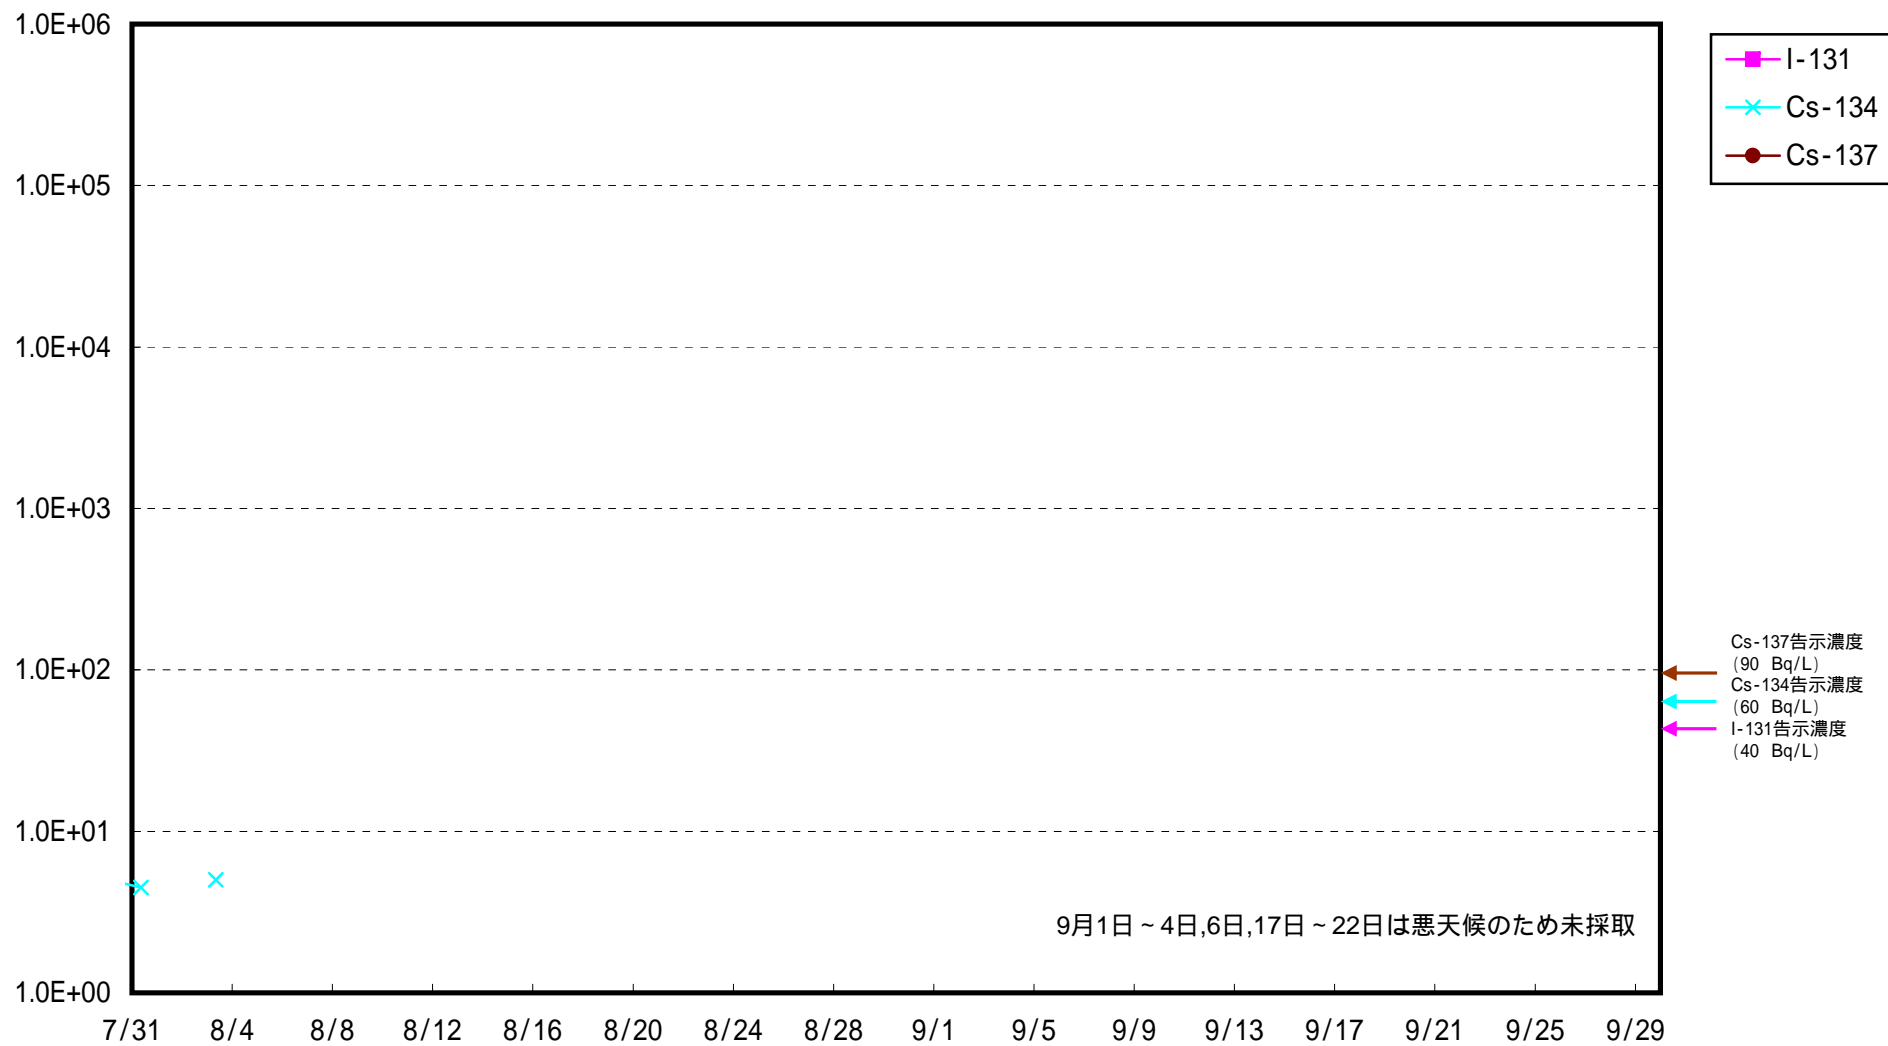

海水放射能濃度 (Bq / L)

福島第一 5,6号機放水口北側 海水放射能濃度 (Bq / L)

福島第一 南放水口付近 海水放射能濃度 (Bq / L)

福島第二 北放水口付近 海水放射能濃度 (Bq / L)

福島第二 岩沢海岸付近 海水放射能濃度 (Bq / L)