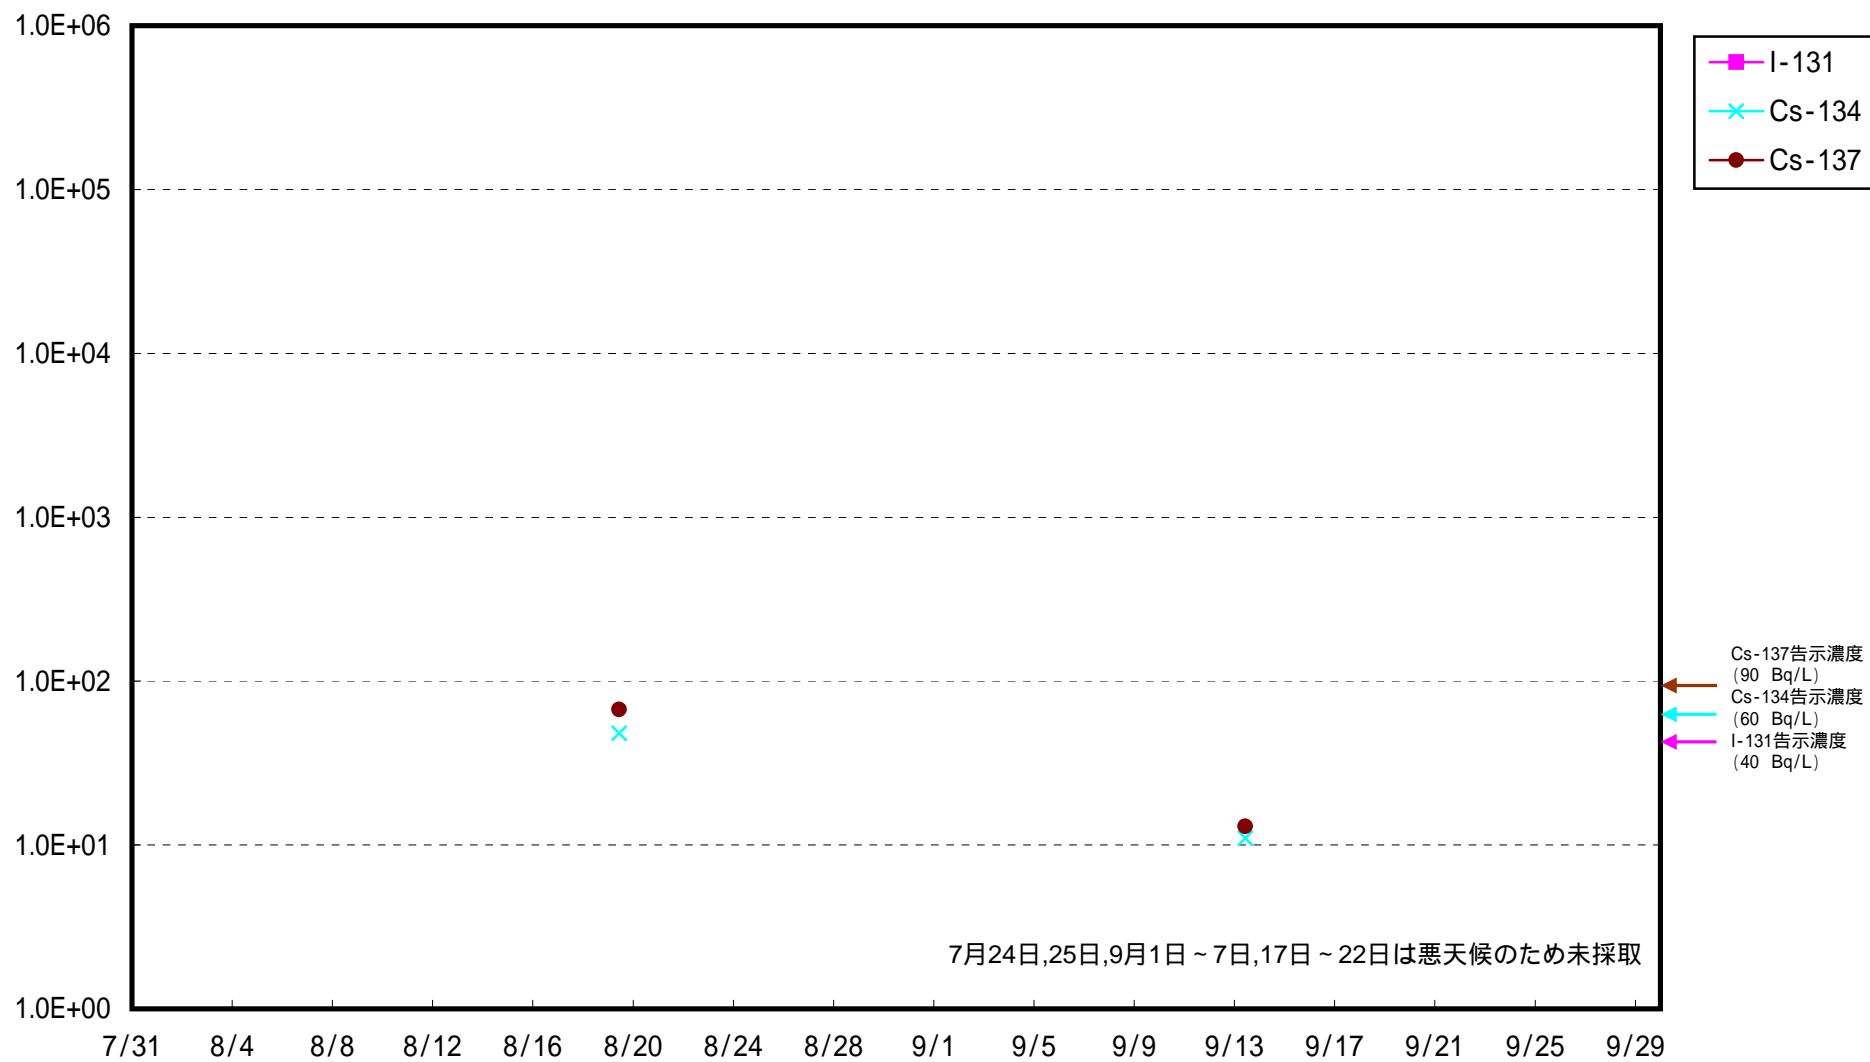

海水放射能濃度 (Bq / L)

福島第一 5,6号機放水口北側 海水放射能濃度 (Bq / L)

福島第一 南放水口付近 海水放射能濃度 (Bq / L)

福島第二 北放水口付近 海水放射能濃度 (Bq / L)

福島第二 岩沢海岸付近 海水放射能濃度 (Bq / L)