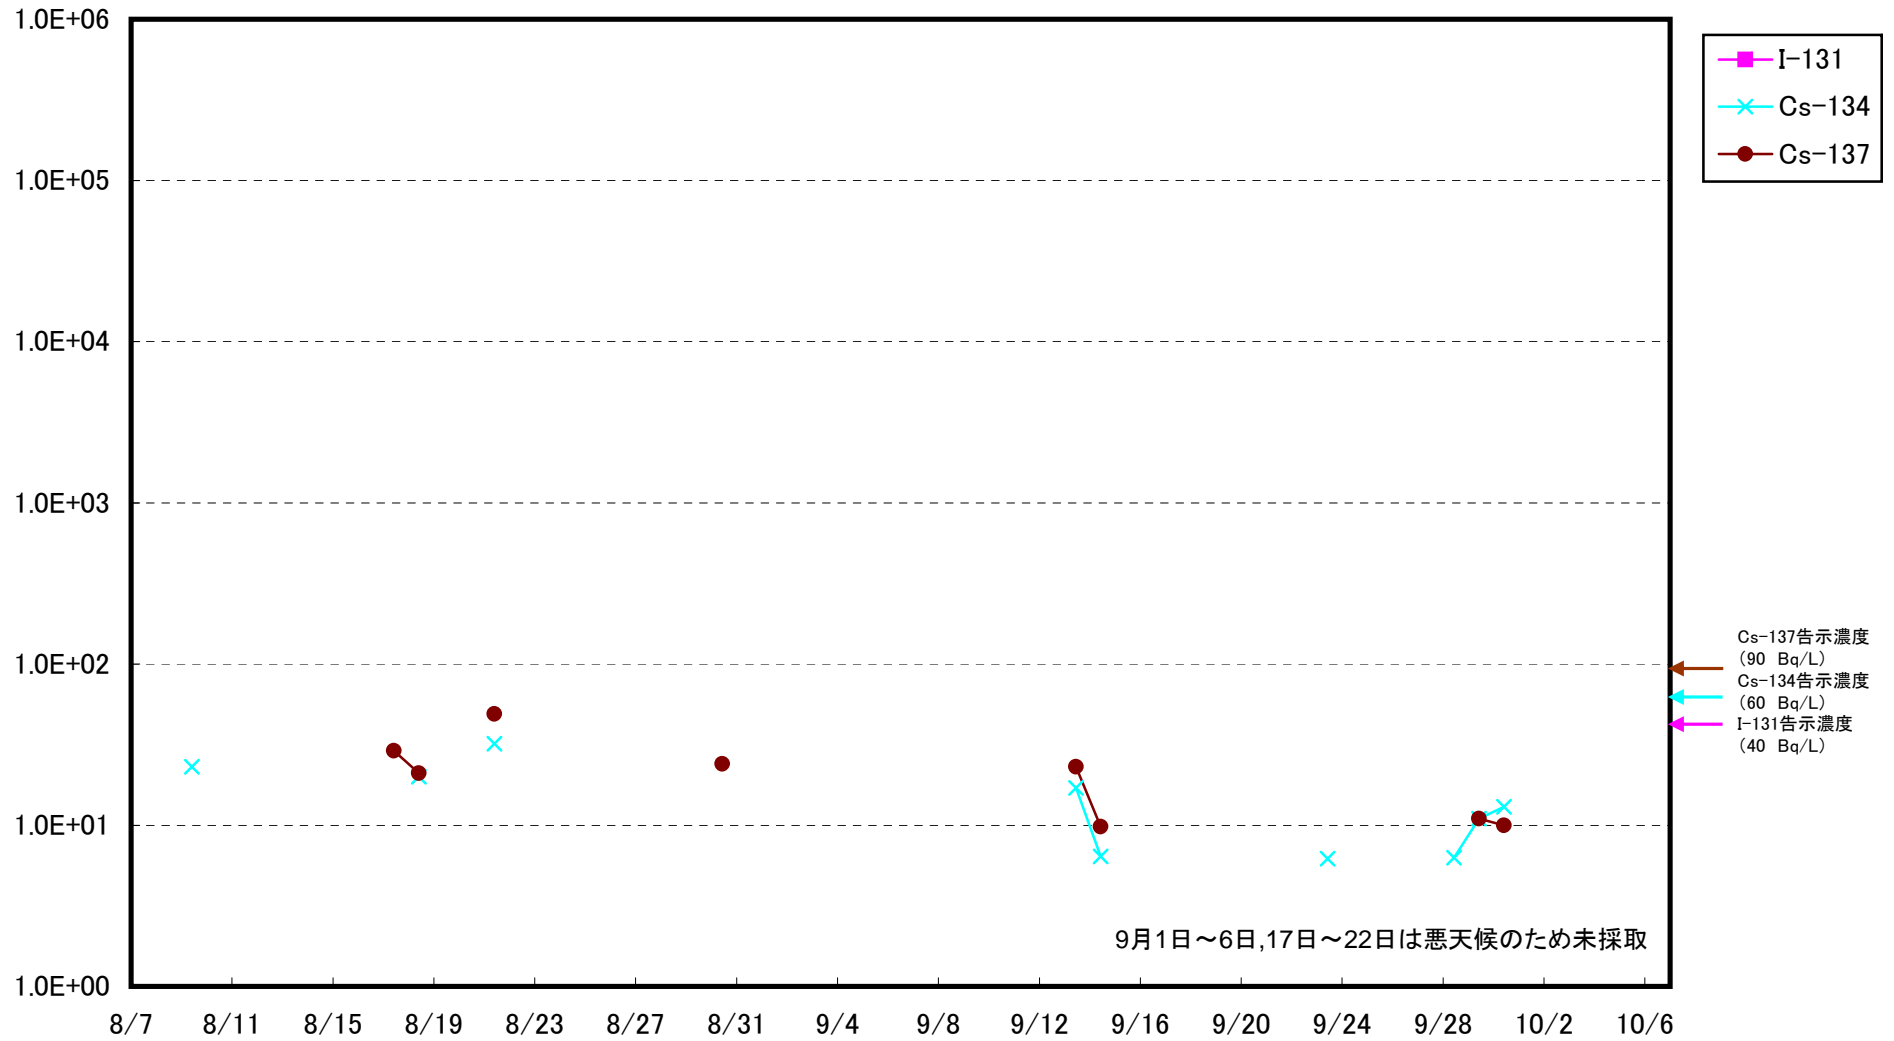

海水放射能濃度 (Bq / L)

福島第一 5,6号機放水口北側 海水放射能濃度(Bq/L)

福島第一 南放水口付近 海水放射能濃度(Bq/L)

福島第二 北放水口付近 海水放射能濃度(Bq/L)

福島第二 岩沢海岸付近 海水放射能濃度(Bq/L)