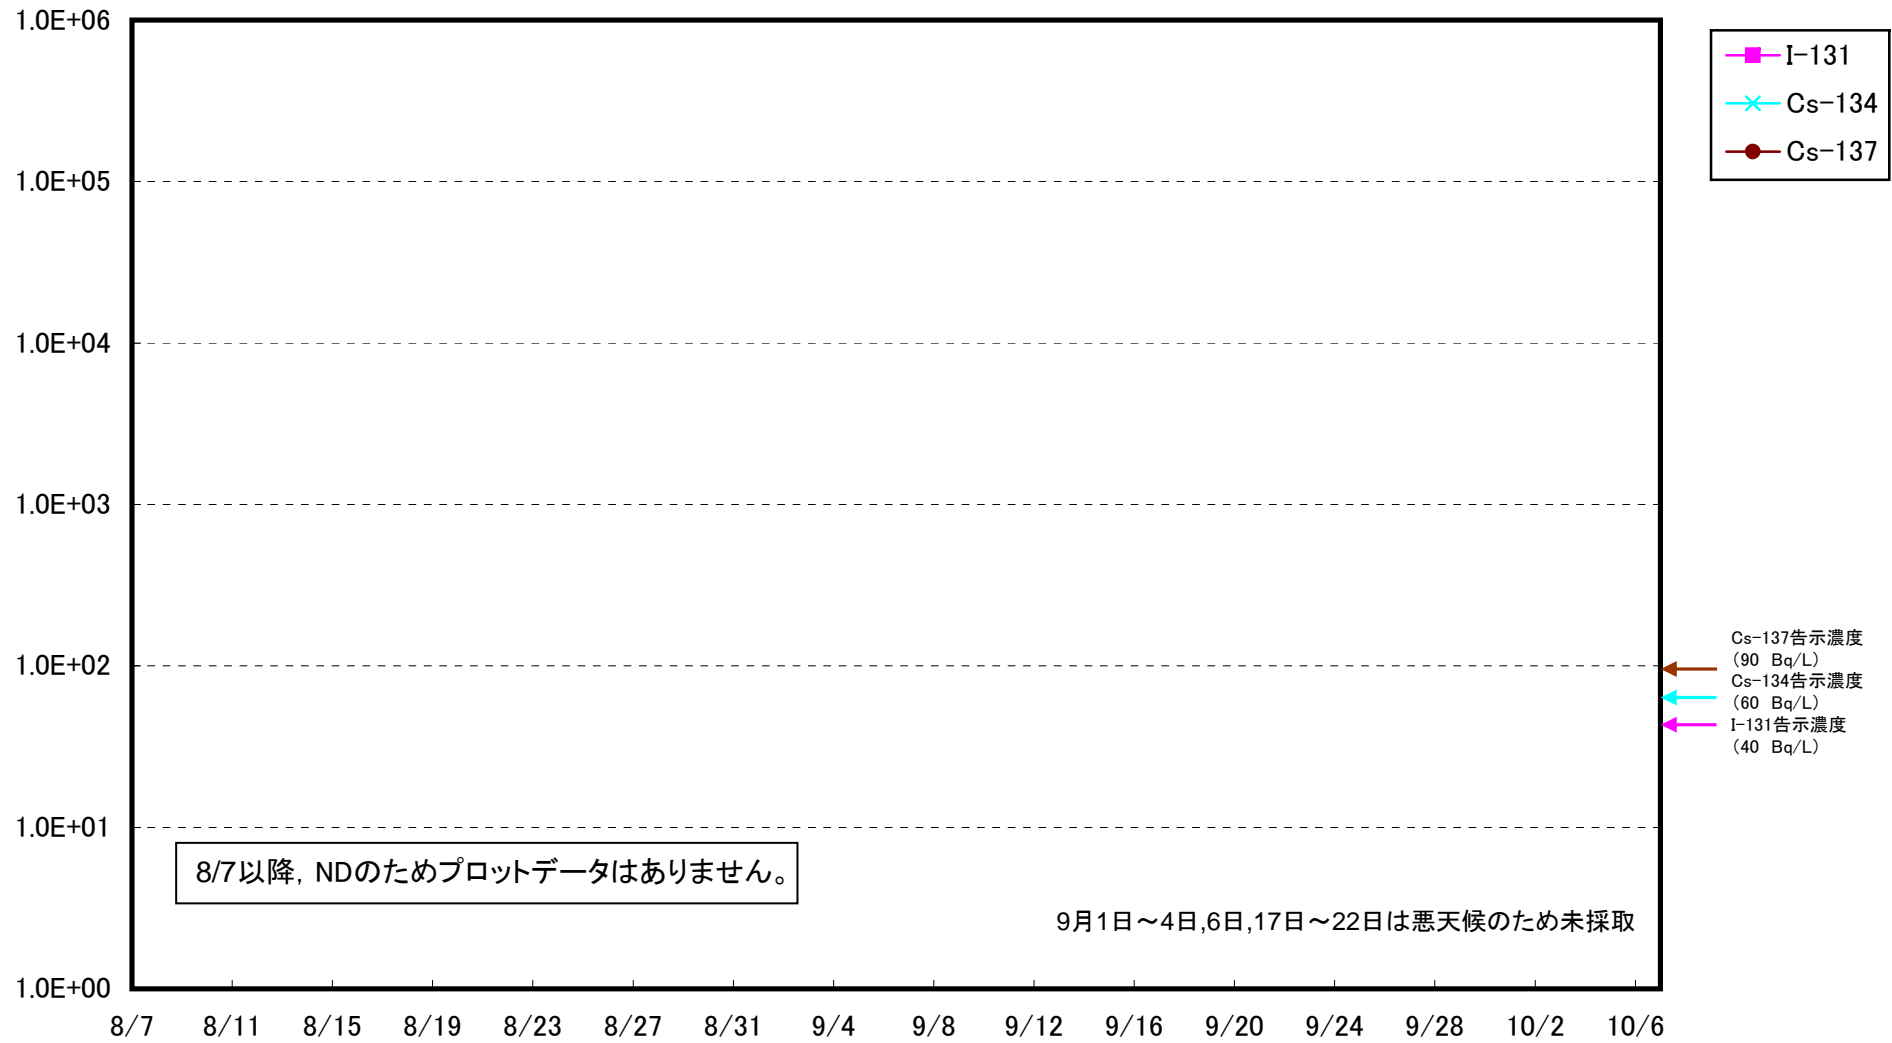

海水放射能濃度 (Bq / L)

福島第一 5,6号機放水口北側 海水放射能濃度(Bq/L)

福島第一 南放水口付近 海水放射能濃度(Bq/L)

福島第二 北放水口付近 海水放射能濃度(Bq/L)

福島第二 岩沢海岸付近 海水放射能濃度(Bq/L)