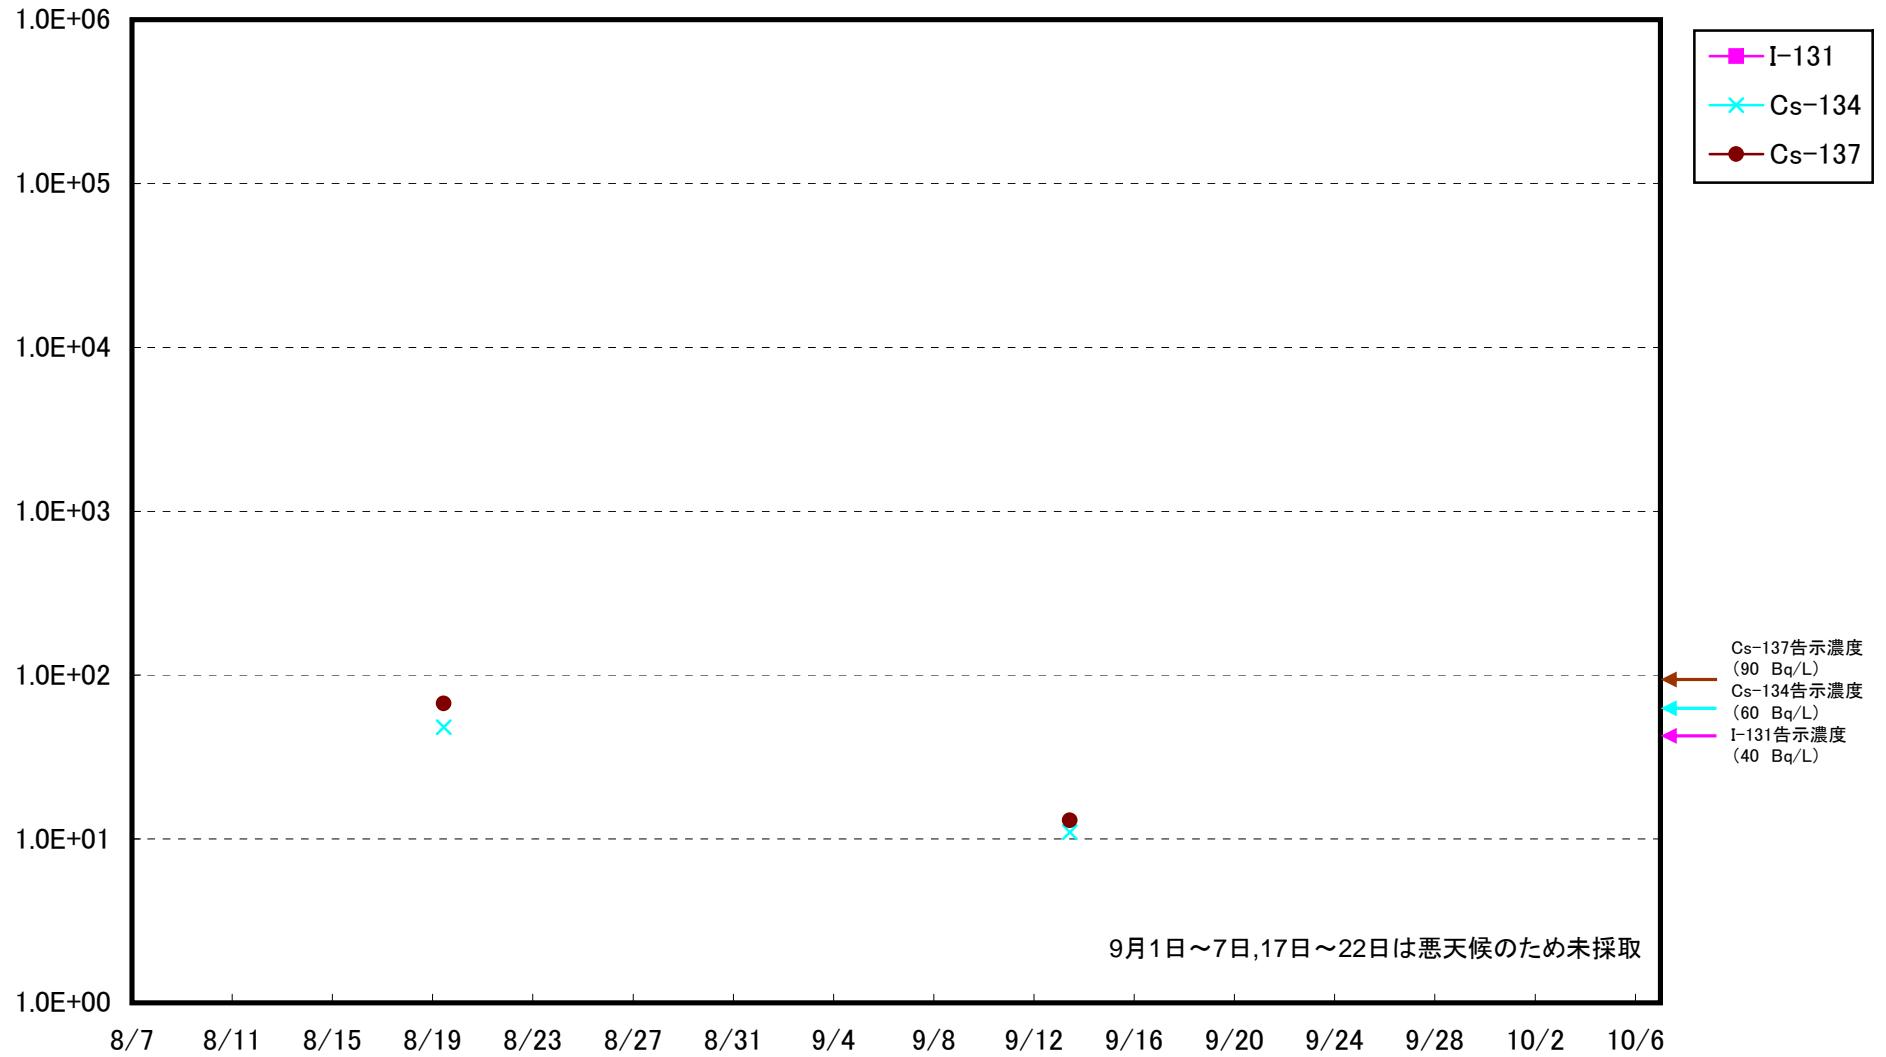

海水放射能濃度 (Bq / L)

福島第一 5,6号機放水口北側 海水放射能濃度(Bq/L)

福島第一 南放水口付近 海水放射能濃度(Bq/L)

福島第二 北放水口付近 海水放射能濃度(Bq/L)

福島第二 岩沢海岸付近 海水放射能濃度(Bq/L)