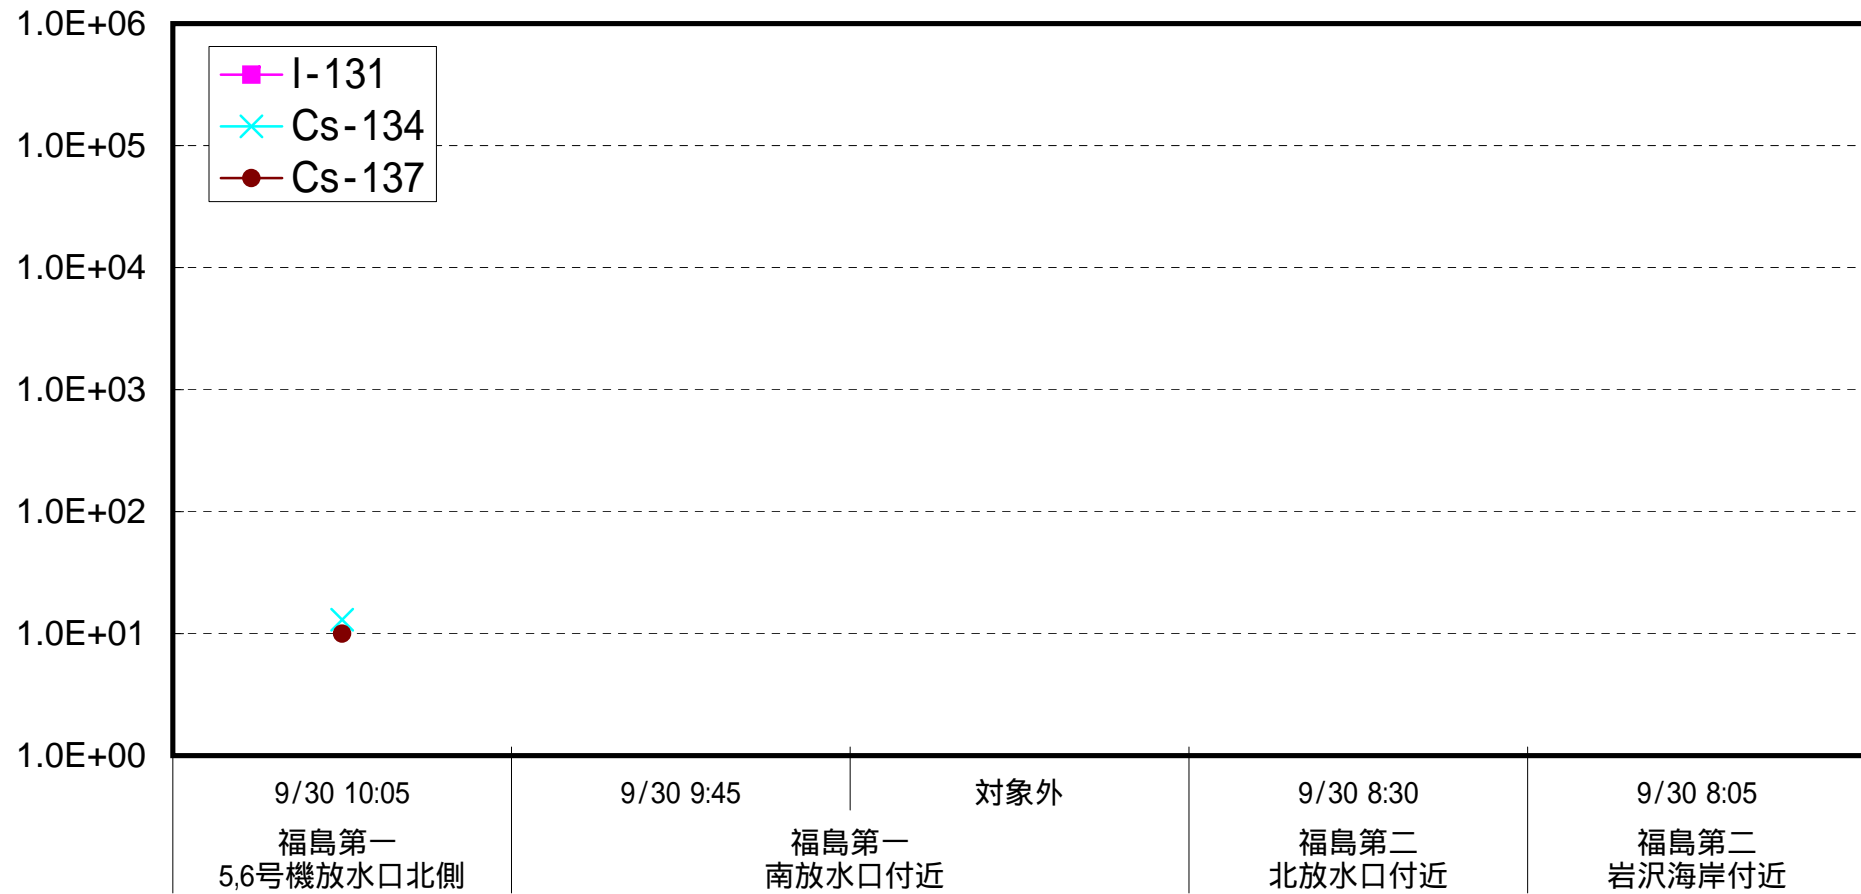

海水放射能濃度 (Bq / L)

福島第一 5,6号機放水口北側 海水放射能濃度(Bq/L)

福島第一 南放水口付近 海水放射能濃度(Bq/L)

福島第二 北放水口付近 海水放射能濃度(Bq/L)

福島第二 岩沢海岸付近 海水放射能濃度(Bq/L)