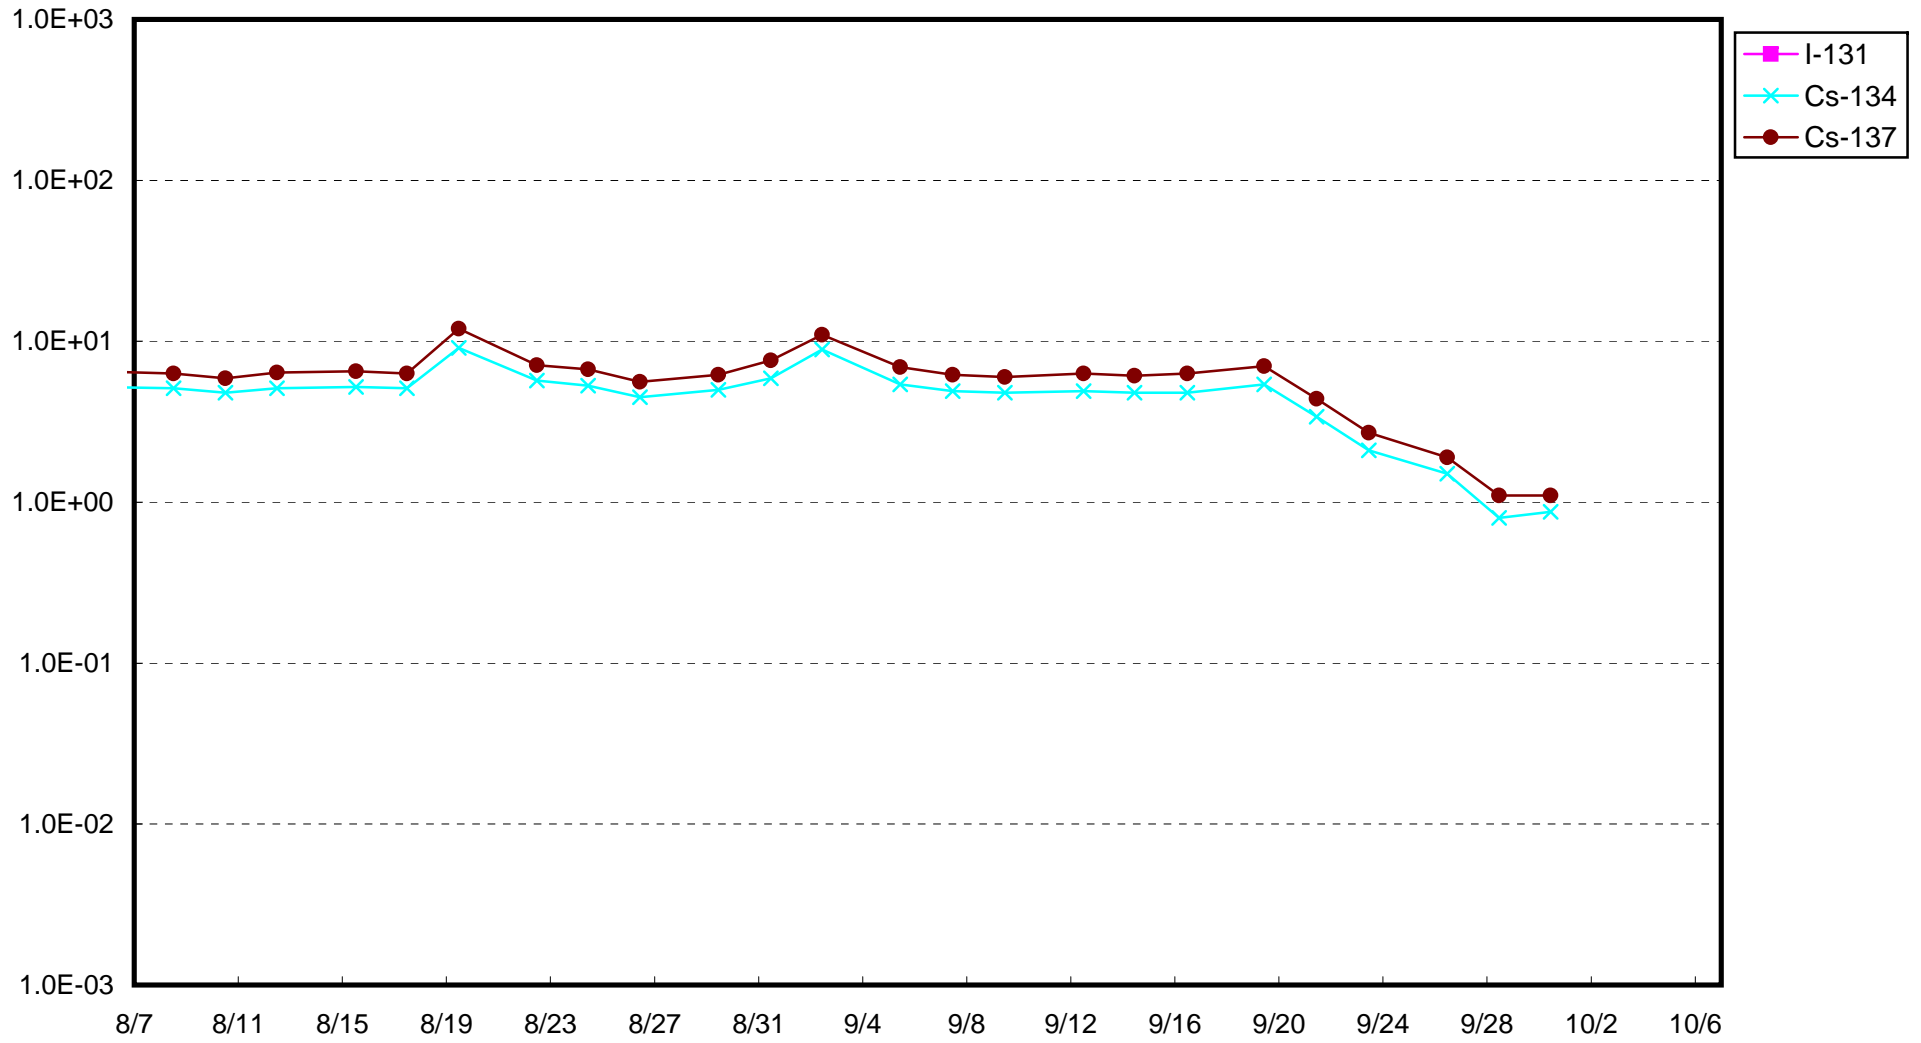

福島第一 1号機サブドレン放射能濃度 (Bq / cm<sup>3</sup>)

福島第一 2号機サブドレン放射能濃度 (Bq / cm<sup>3</sup>)

福島第一 3号機サブドレン放射能濃度 (Bq / cm<sup>3</sup>)

福島第一 4号機サブドレン放射能濃度 (Bq / cm<sup>3</sup>)

福島第一 5号機サブドレン放射能濃度 (Bq / cm<sup>3</sup>)

福島第一 6号機サブドレン放射能濃度 (Bq / cm<sup>3</sup>)

福島第一 構内深井戸放射能濃度 (Bq / cm<sup>3</sup>)