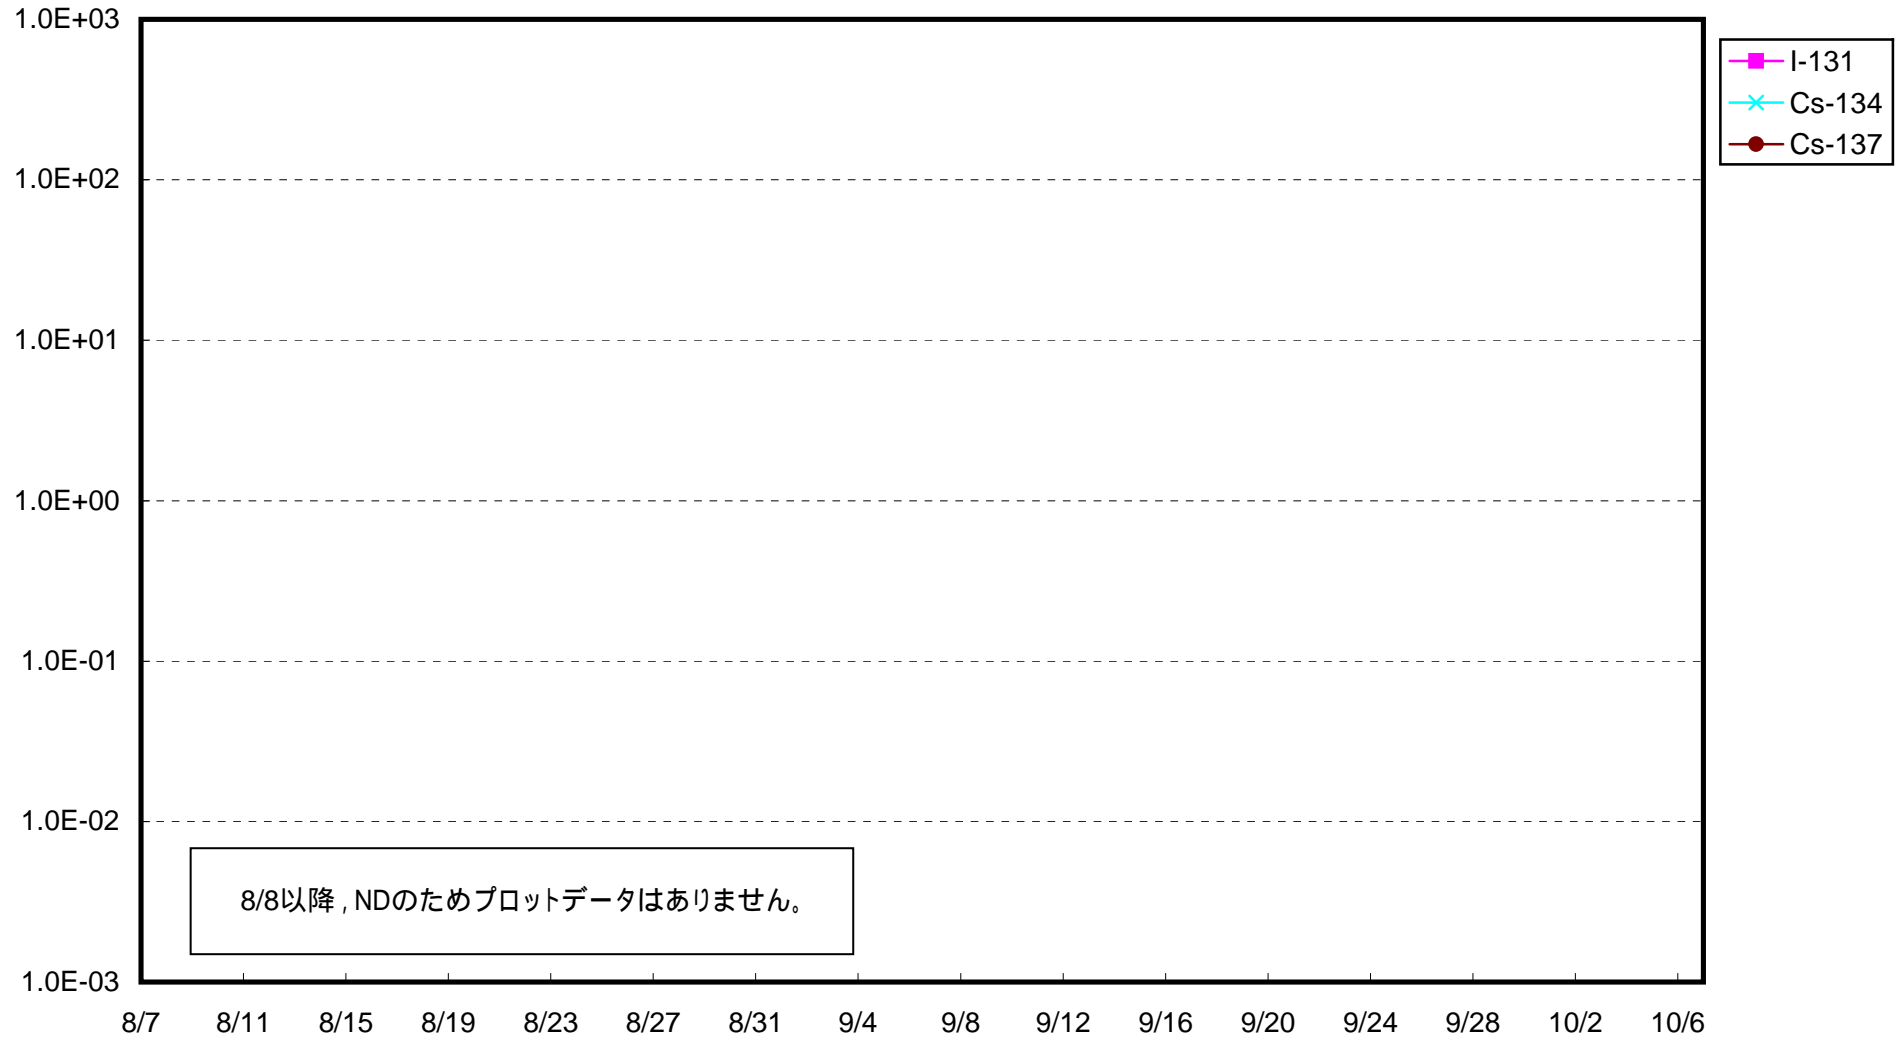

福島第一 1号機サブドレン放射能濃度 (Bq / cm<sup>3</sup>)

福島第一 2号機サブドレン放射能濃度 (Bq / cm<sup>3</sup>)

福島第一 3号機サブドレン放射能濃度 (Bq / cm<sup>3</sup>)

福島第一 4号機サブドレン放射能濃度 (Bq / cm<sup>3</sup>)

福島第一 5号機サブドレン放射能濃度 (Bq / cm<sup>3</sup>)

福島第一 6号機サブドレン放射能濃度 (Bq / cm<sup>3</sup>)

福島第一 構内深井戸放射能濃度 (Bq / cm<sup>3</sup>)