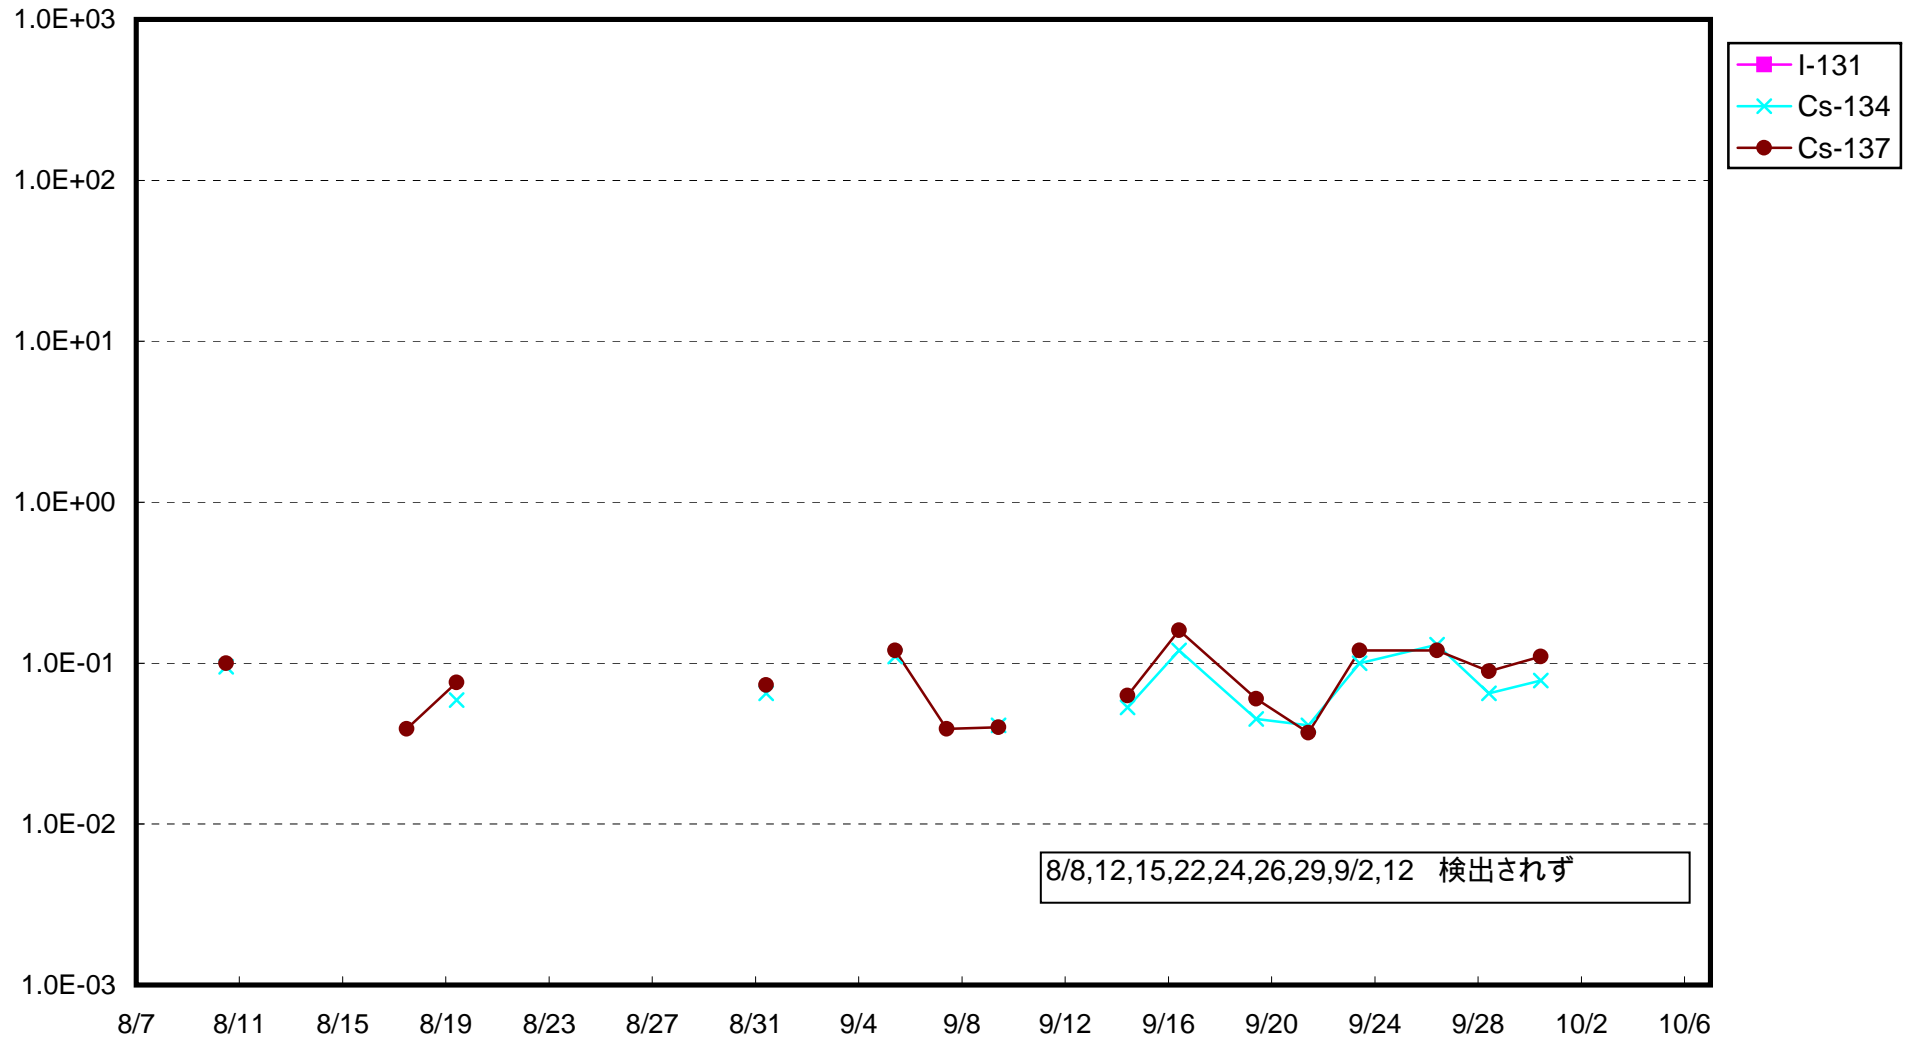

福島第一 1号機サブドレン放射能濃度 (Bq / cm<sup>3</sup>)

福島第一 2号機サブドレン放射能濃度 (Bq / cm<sup>3</sup>)

福島第一 3号機サブドレン放射能濃度 (Bq / cm<sup>3</sup>)

福島第一 4号機サブドレン放射能濃度 (Bq / cm<sup>3</sup>)

福島第一 5号機サブドレン放射能濃度 (Bq / cm<sup>3</sup>)

福島第一 6号機サブドレン放射能濃度 (Bq / cm<sup>3</sup>)

福島第一 構内深井戸放射能濃度 (Bq / cm<sup>3</sup>)