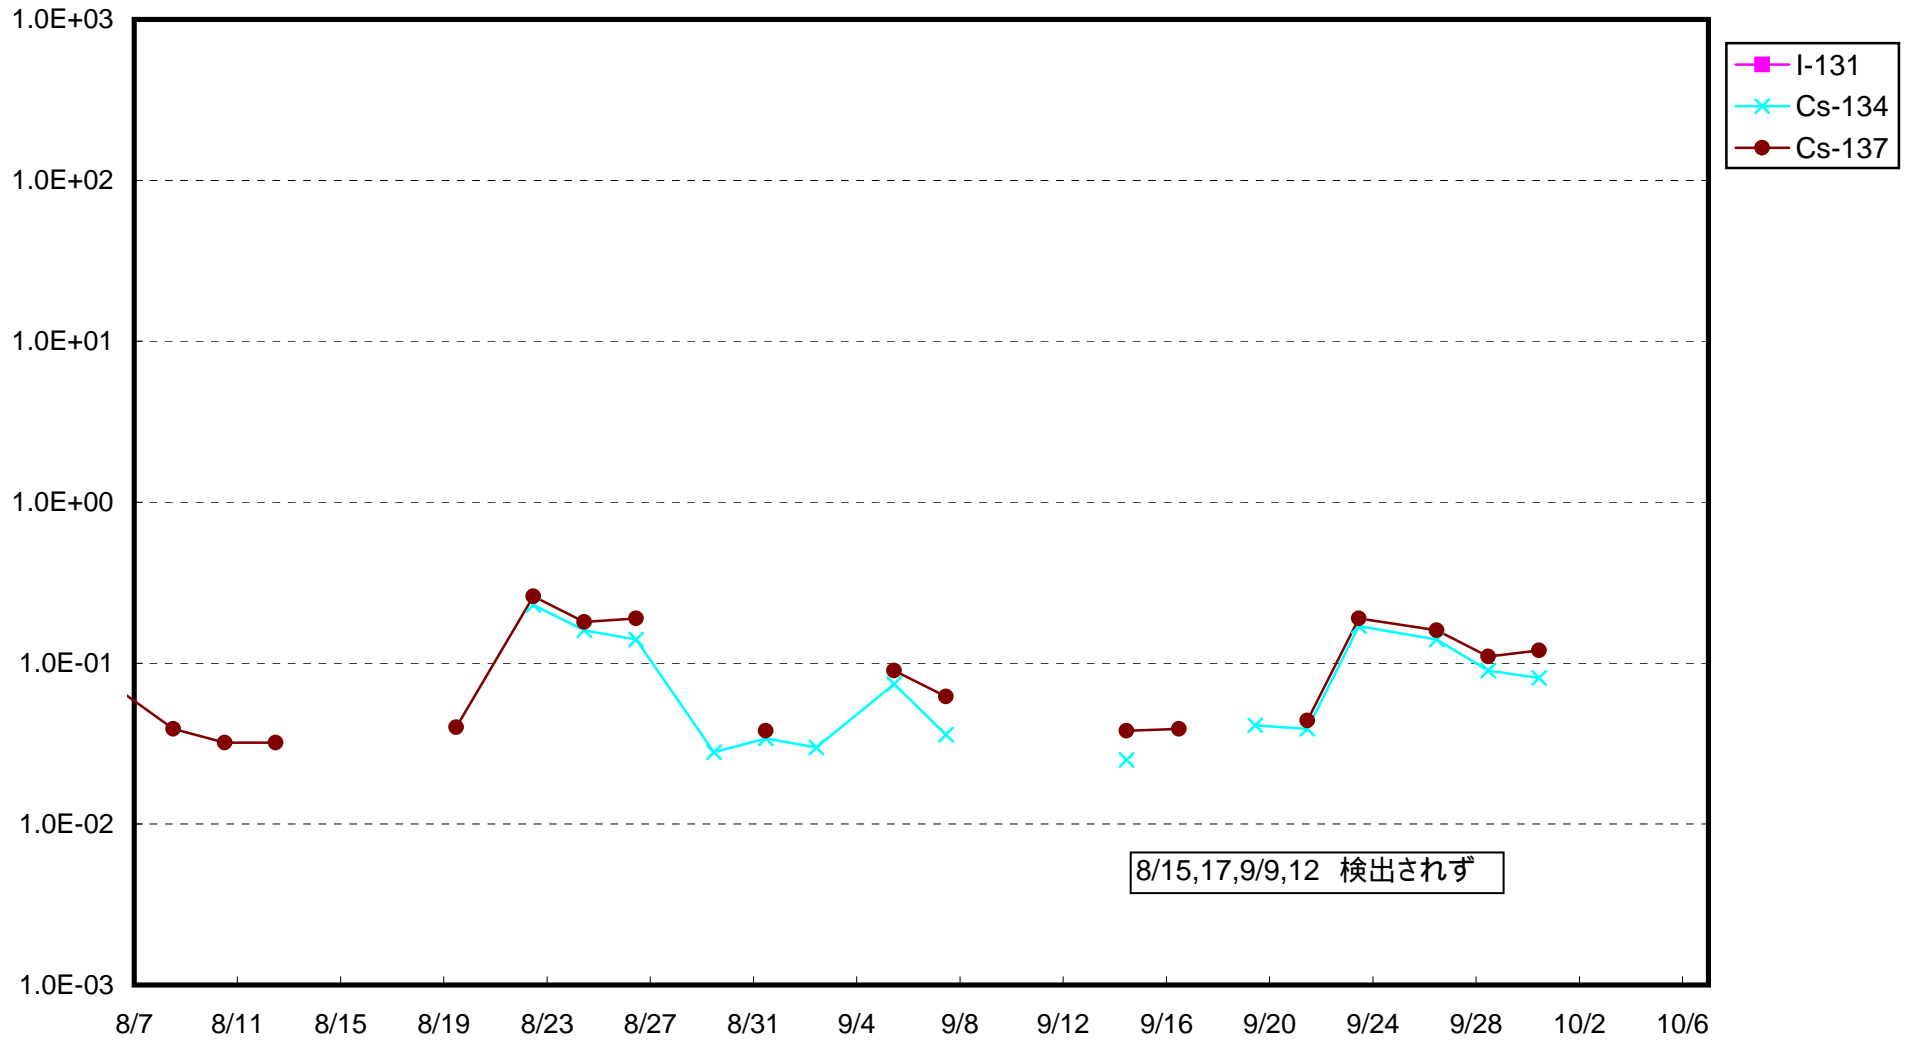

福島第一 1号機サブドレン放射能濃度 (Bq / cm<sup>3</sup>)

福島第一 2号機サブドレン放射能濃度 (Bq / cm<sup>3</sup>)

福島第一 3号機サブドレン放射能濃度 (Bq / cm<sup>3</sup>)

福島第一 4号機サブドレン放射能濃度 (Bq / cm<sup>3</sup>)

福島第一 5号機サブドレン放射能濃度 (Bq / cm<sup>3</sup>)

福島第一 6号機サブドレン放射能濃度 (Bq / cm<sup>3</sup>)

福島第一 構内深井戸放射能濃度 (Bq / cm<sup>3</sup>)