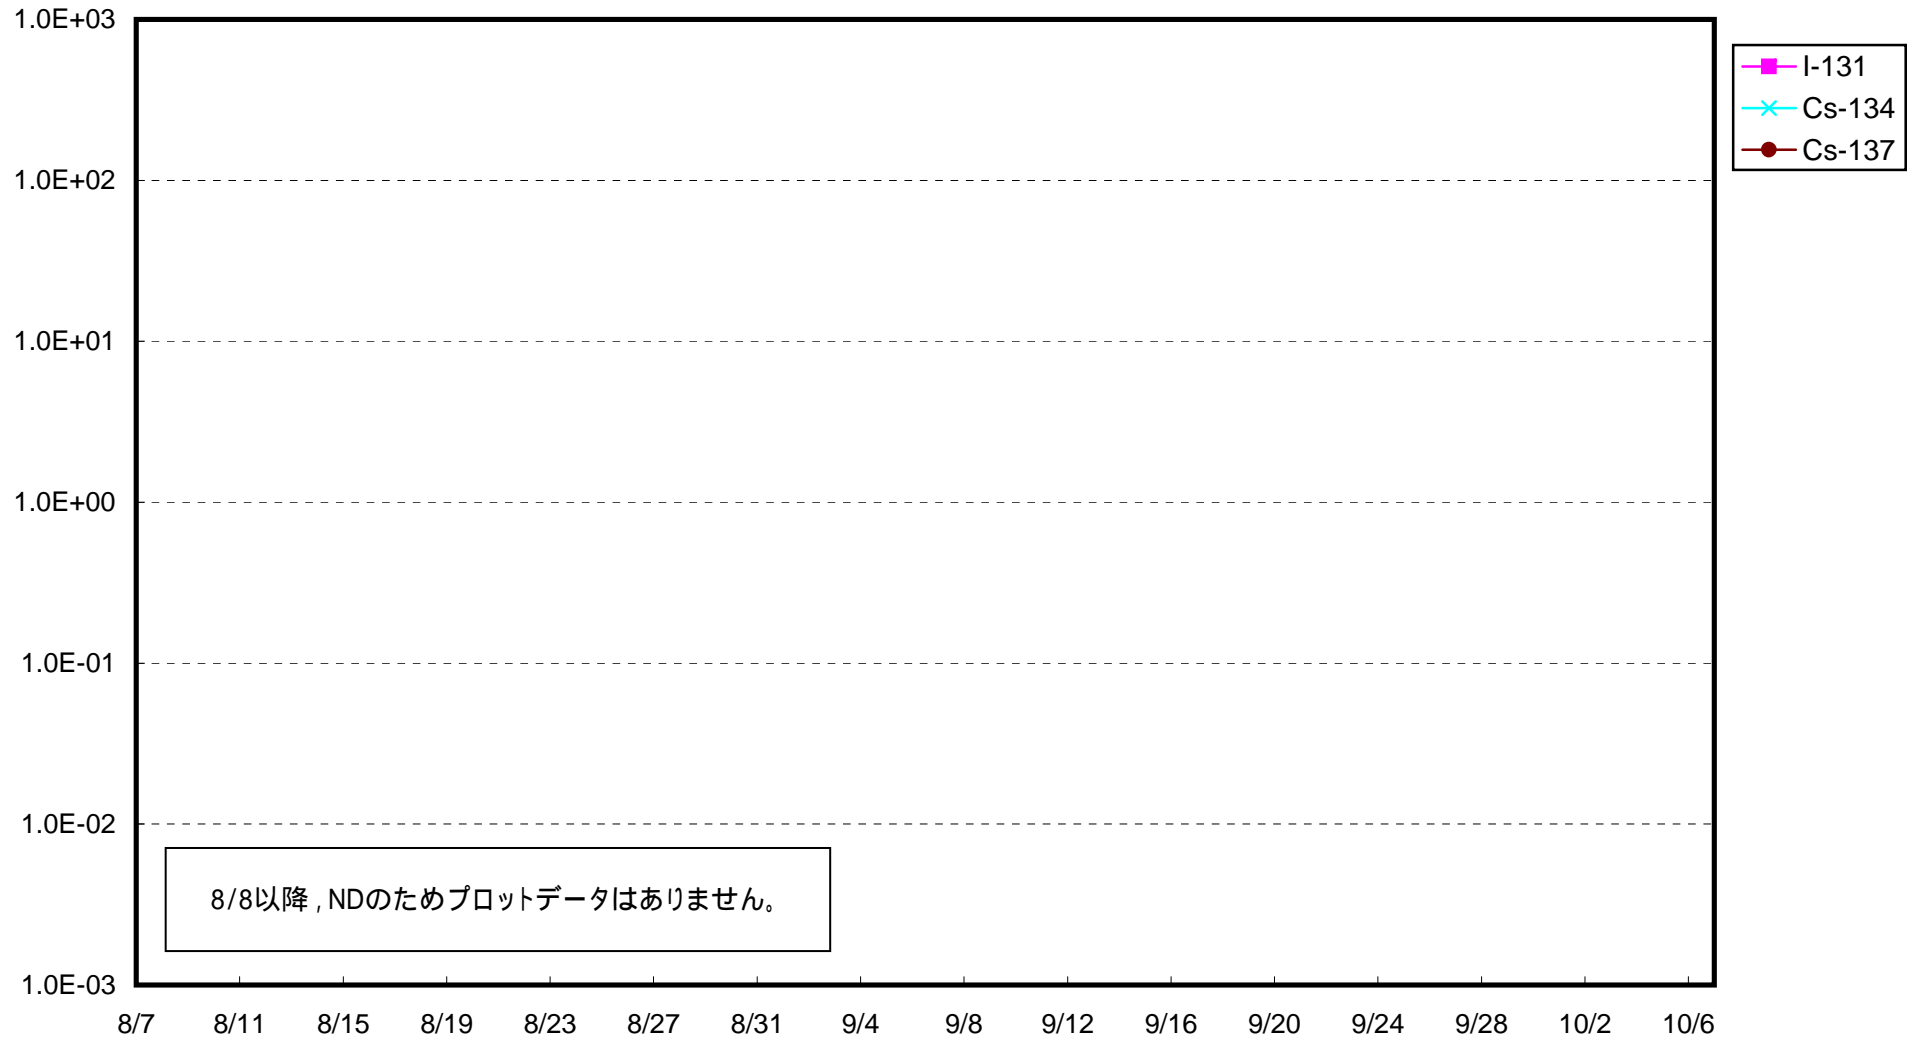

福島第一 1号機サブドレン放射能濃度 (Bq / cm<sup>3</sup>)

福島第一 2号機サブドレン放射能濃度 (Bq / cm<sup>3</sup>)

福島第一 3号機サブドレン放射能濃度 (Bq / cm<sup>3</sup>)

福島第一 4号機サブドレン放射能濃度 (Bq / cm<sup>3</sup>)

福島第一 5号機サブドレン放射能濃度 (Bq / cm<sup>3</sup>)

福島第一 6号機サブドレン放射能濃度 (Bq / cm<sup>3</sup>)

福島第一 構内深井戸放射能濃度 (Bq / cm<sup>3</sup>)