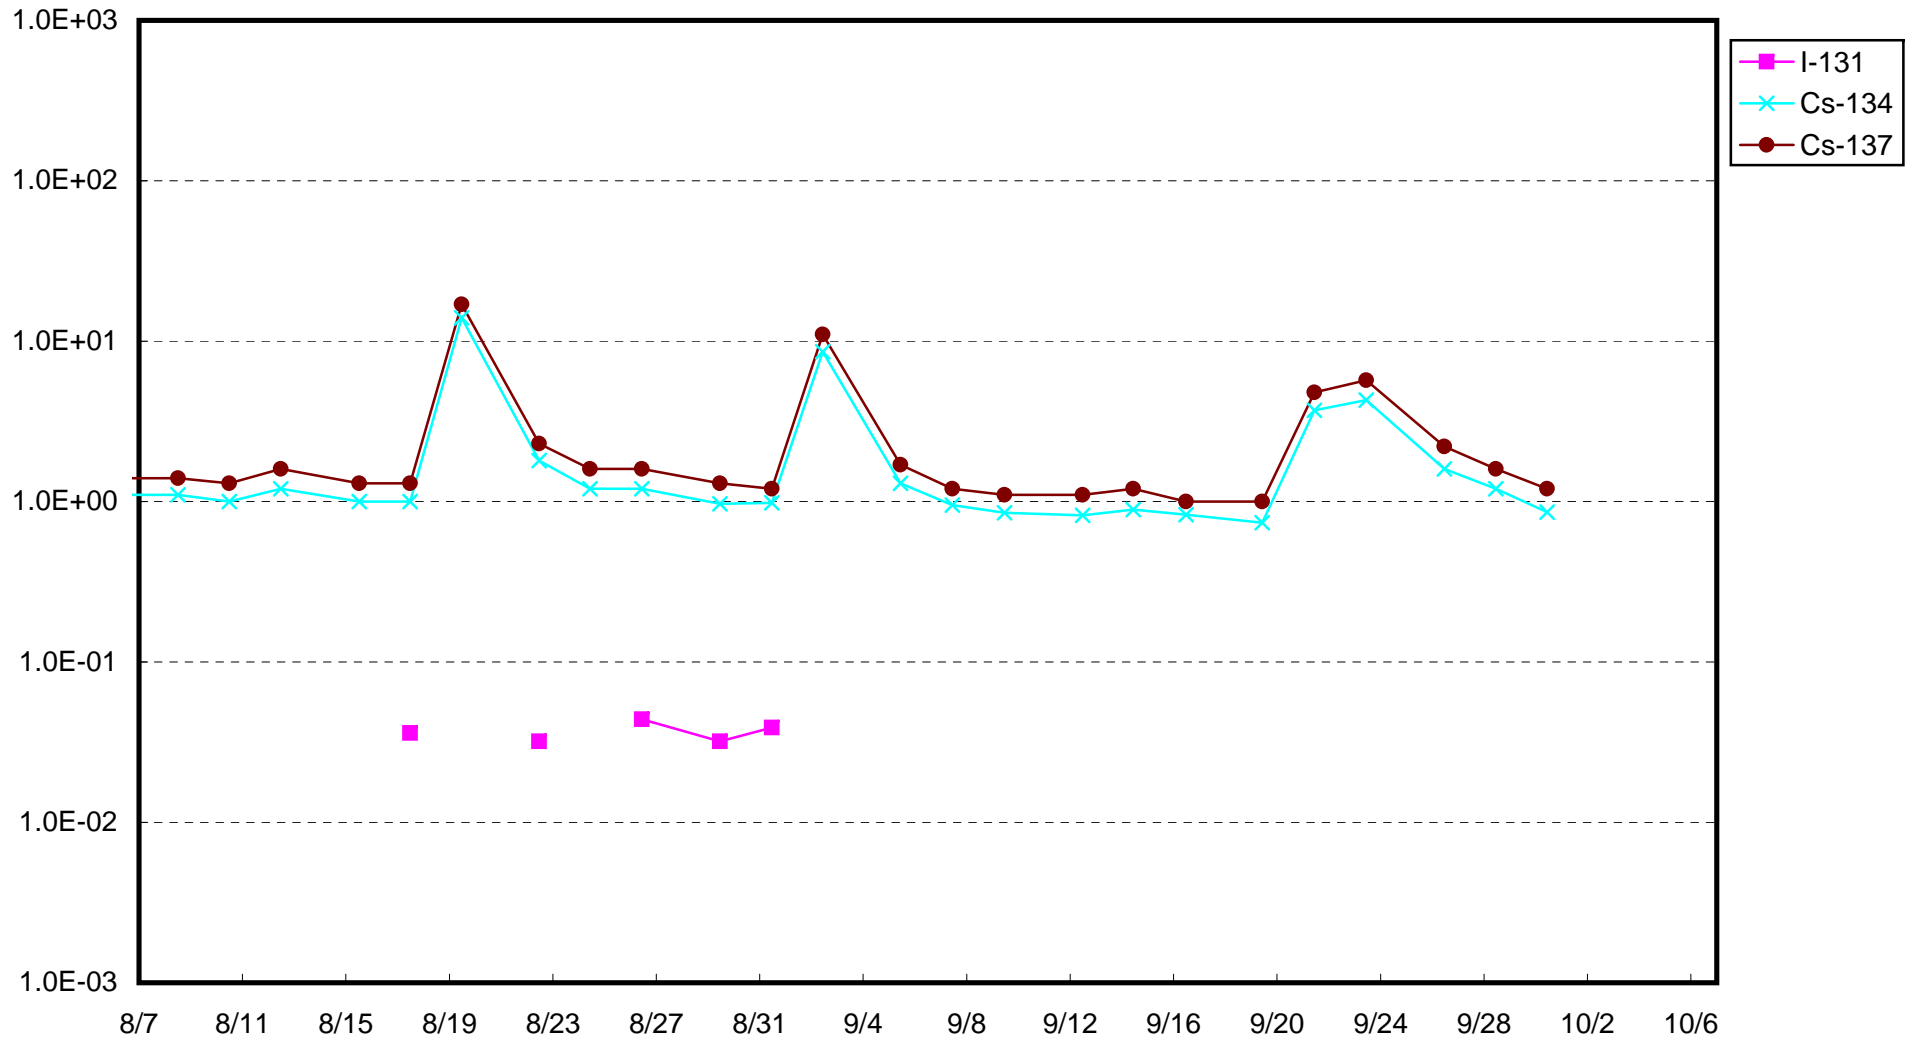

福島第一 1号機サブドレン放射能濃度 (Bq / cm<sup>3</sup>)

福島第一 2号機サブドレン放射能濃度 (Bq / cm<sup>3</sup>)

福島第一 3号機サブドレン放射能濃度 (Bq / cm<sup>3</sup>)

福島第一 4号機サブドレン放射能濃度 (Bq / cm<sup>3</sup>)

福島第一 5号機サブドレン放射能濃度 (Bq / cm<sup>3</sup>)

福島第一 6号機サブドレン放射能濃度 (Bq / cm<sup>3</sup>)

福島第一 構内深井戸放射能濃度 (Bq / cm<sup>3</sup>)