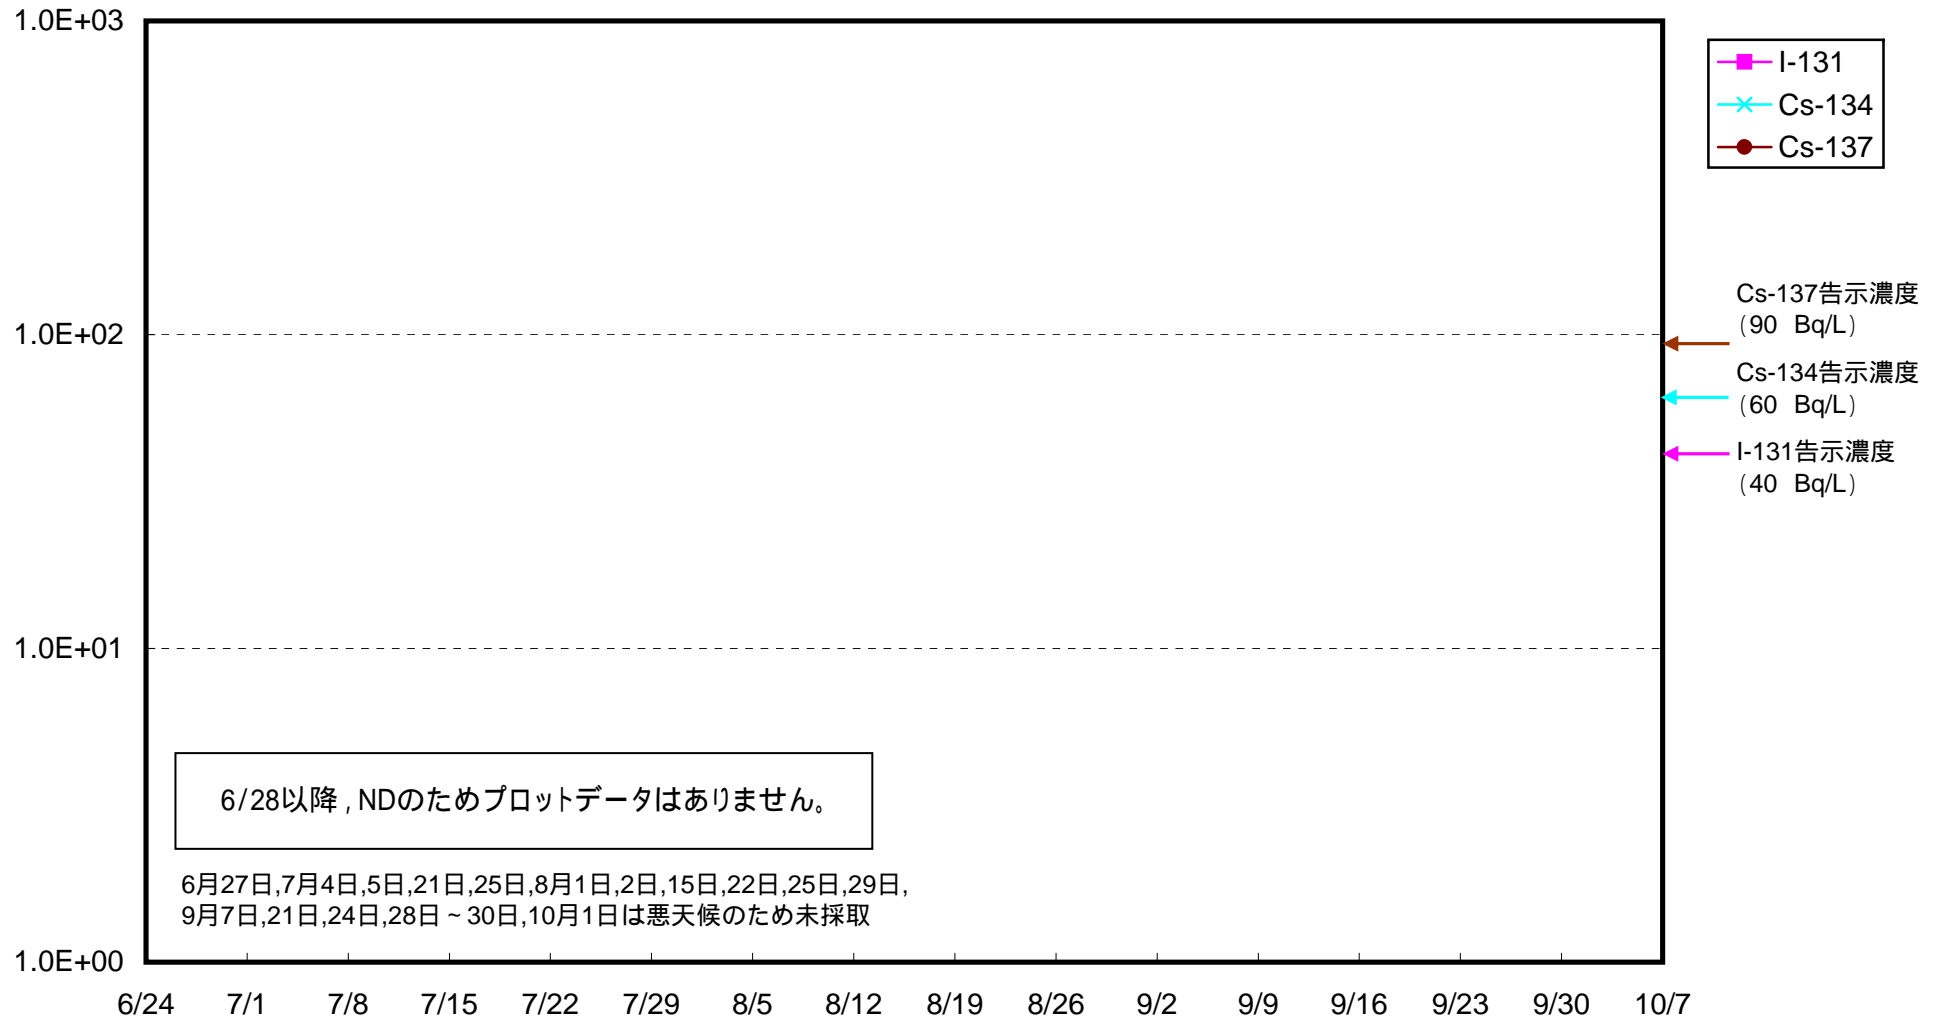

海水放射能濃度 (Bq / L)

福島第一 5,6号機放水口北側 海水放射能濃度 (Bq / L)

福島第一 南放水口付近 海水放射能濃度 (Bq / L)

福島第二 北放水口付近 海水放射能濃度 (Bq / L)

福島第二 岩沢海岸付近 海水放射能濃度 (Bq / L)

南相馬市沖合約15km付近 上層 海水放射能濃度 (Bq / L)

南相馬市沖合約15km付近 下層 海水放射能濃度 (Bq / L)

請戸川沖合約15km付近 上層 海水放射能濃度 (Bq / L)

請戸川沖合約15km付近 下層 海水放射能濃度 (Bq / L)

福島第一 敷地沖合約15km付近 上層 海水放射能濃度 (Bq / L)

福島第一 敷地沖合約15km付近 下層 海水放射能濃度 (Bq / L)

福島第二 敷地沖合約15km付近 上層 海水放射能濃度 (Bq / L)

福島第二 敷地沖合約15km付近 下層 海水放射能濃度 (Bq / L)

岩沢海岸沖合約15km付近 上層 海水放射能濃度 (Bq / L)

岩沢海岸沖合約15km付近 下層 海水放射能濃度 (Bq / L)

広野町沖合約15km付近 上層 海水放射能濃度 (Bq / L)

広野町沖合約15km付近 下層 海水放射能濃度 (Bq / L)