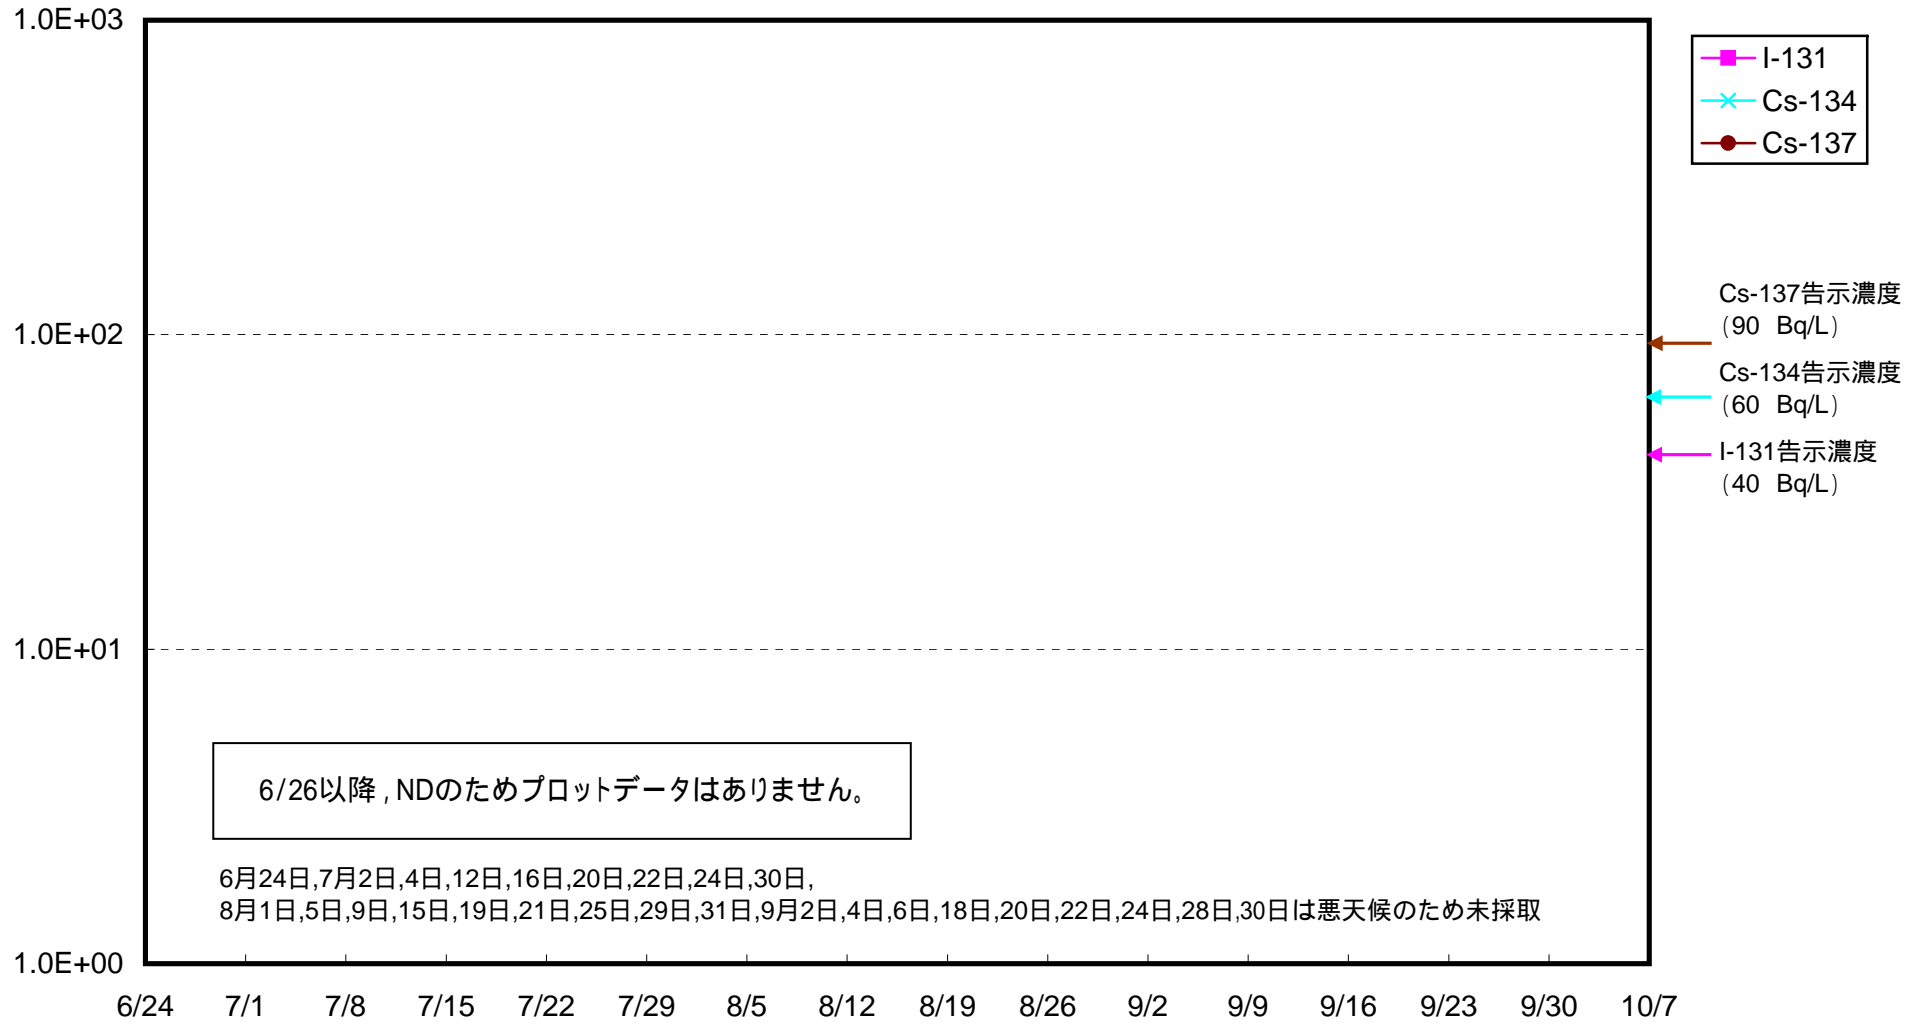

海水放射能濃度 (Bq / L)

福島第一 5,6号機放水口北側 海水放射能濃度 (Bq / L)

福島第一 南放水口付近 海水放射能濃度 (Bq / L)

福島第二 北放水口付近 海水放射能濃度 (Bq / L)

福島第二 岩沢海岸付近 海水放射能濃度 (Bq / L)

南相馬市沖合約15km付近 上層 海水放射能濃度 (Bq / L)

南相馬市沖合約15km付近 下層 海水放射能濃度 (Bq / L)

請戸川沖合約15km付近 上層 海水放射能濃度 (Bq / L)

請戸川沖合約15km付近 下層 海水放射能濃度 (Bq / L)

福島第一 敷地沖合約15km付近 上層 海水放射能濃度 (Bq / L)

福島第一 敷地沖合約15km付近 下層 海水放射能濃度 (Bq / L)

福島第二 敷地沖合約15km付近 上層 海水放射能濃度 (Bq / L)

福島第二 敷地沖合約15km付近 下層 海水放射能濃度 (Bq / L)

岩沢海岸沖合約15km付近 上層 海水放射能濃度 (Bq / L)

岩沢海岸沖合約15km付近 下層 海水放射能濃度 (Bq / L)

広野町沖合約15km付近 上層 海水放射能濃度 (Bq / L)

広野町沖合約15km付近 下層 海水放射能濃度 (Bq / L)