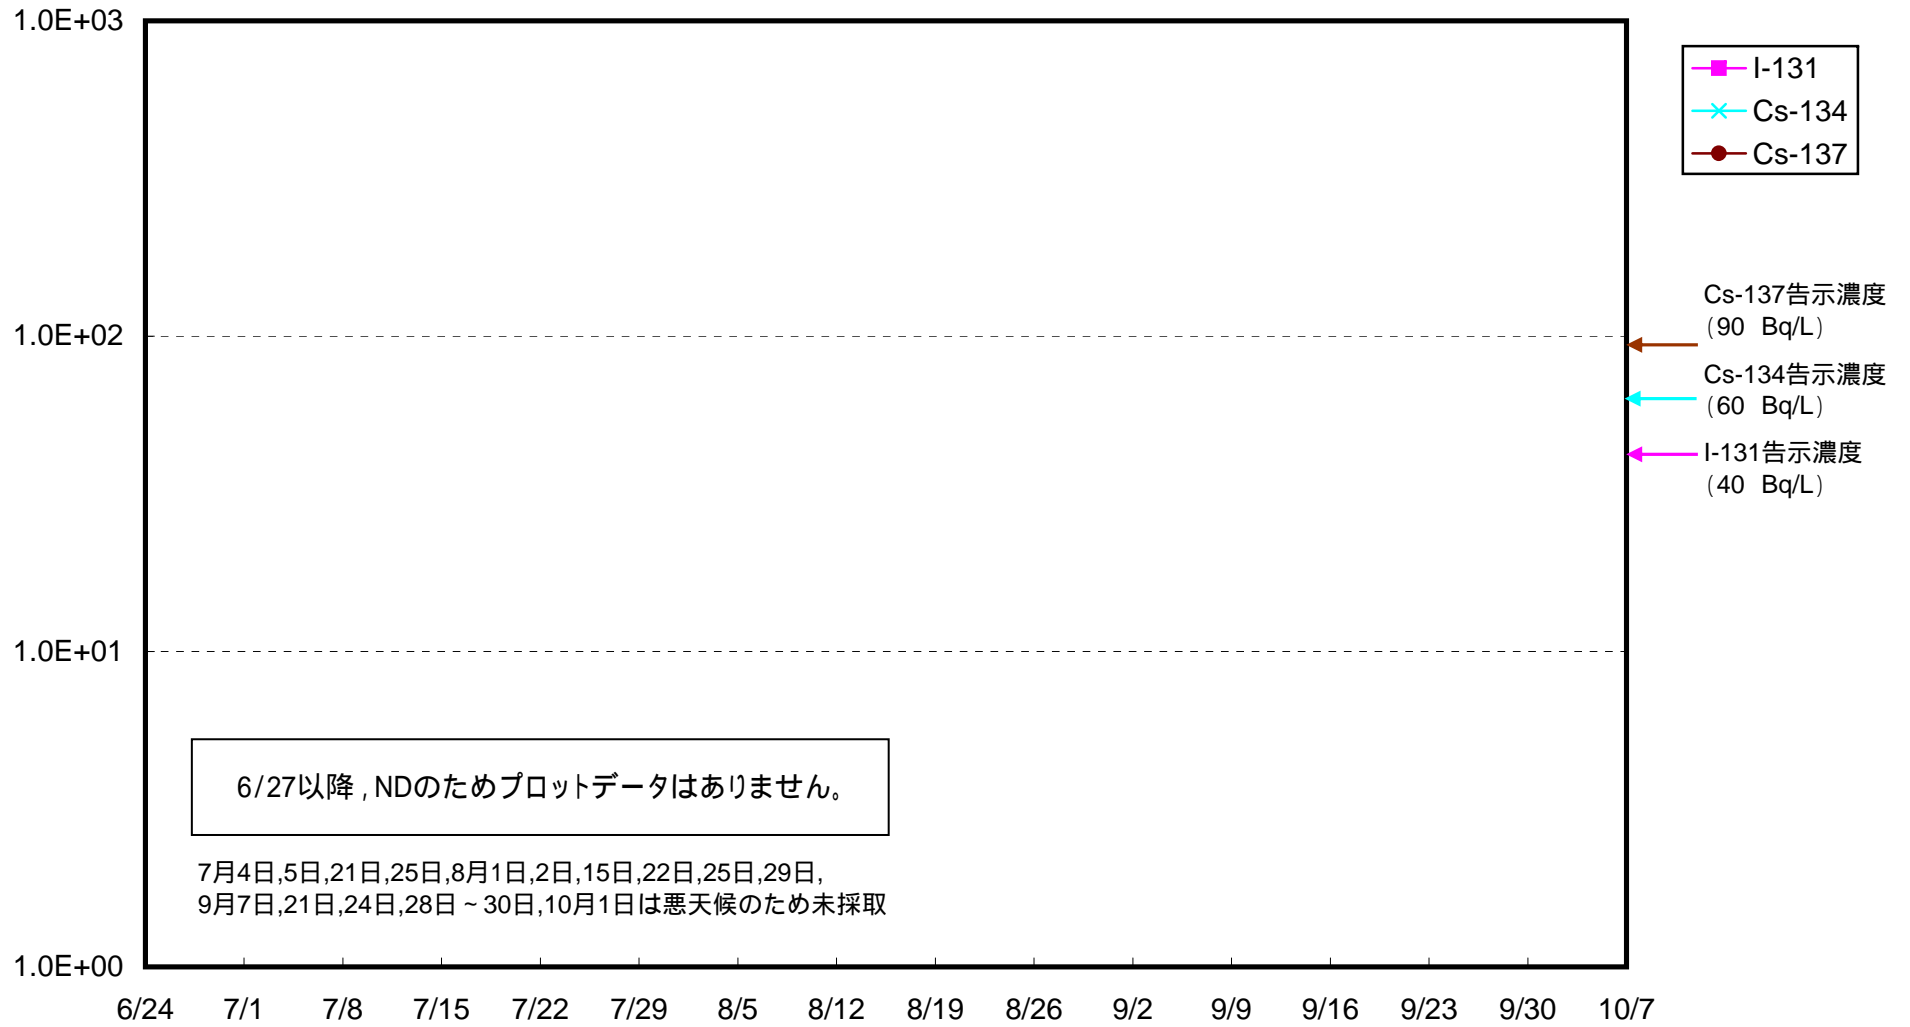

海水放射能濃度 (Bq / L)

福島第一 5,6号機放水口北側 海水放射能濃度 (Bq / L)

福島第一 南放水口付近 海水放射能濃度 (Bq / L)

福島第二 北放水口付近 海水放射能濃度 (Bq / L)

福島第二 岩沢海岸付近 海水放射能濃度 (Bq / L)

南相馬市沖合約15km付近 上層 海水放射能濃度 (Bq / L)

南相馬市沖合約15km付近 下層 海水放射能濃度 (Bq / L)

請戸川沖合約15km付近 上層 海水放射能濃度 (Bq / L)

請戸川沖合約15km付近 下層 海水放射能濃度 (Bq / L)

福島第一 敷地沖合約15km付近 上層 海水放射能濃度 (Bq / L)

福島第一 敷地沖合約15km付近 下層 海水放射能濃度 (Bq / L)

福島第二 敷地沖合約15km付近 上層 海水放射能濃度 (Bq / L)

福島第二 敷地沖合約15km付近 下層 海水放射能濃度 (Bq / L)

岩沢海岸沖合約15km付近 上層 海水放射能濃度 (Bq / L)

岩沢海岸沖合約15km付近 下層 海水放射能濃度 (Bq / L)

広野町沖合約15km付近 上層 海水放射能濃度 (Bq / L)

広野町沖合約15km付近 下層 海水放射能濃度 (Bq / L)