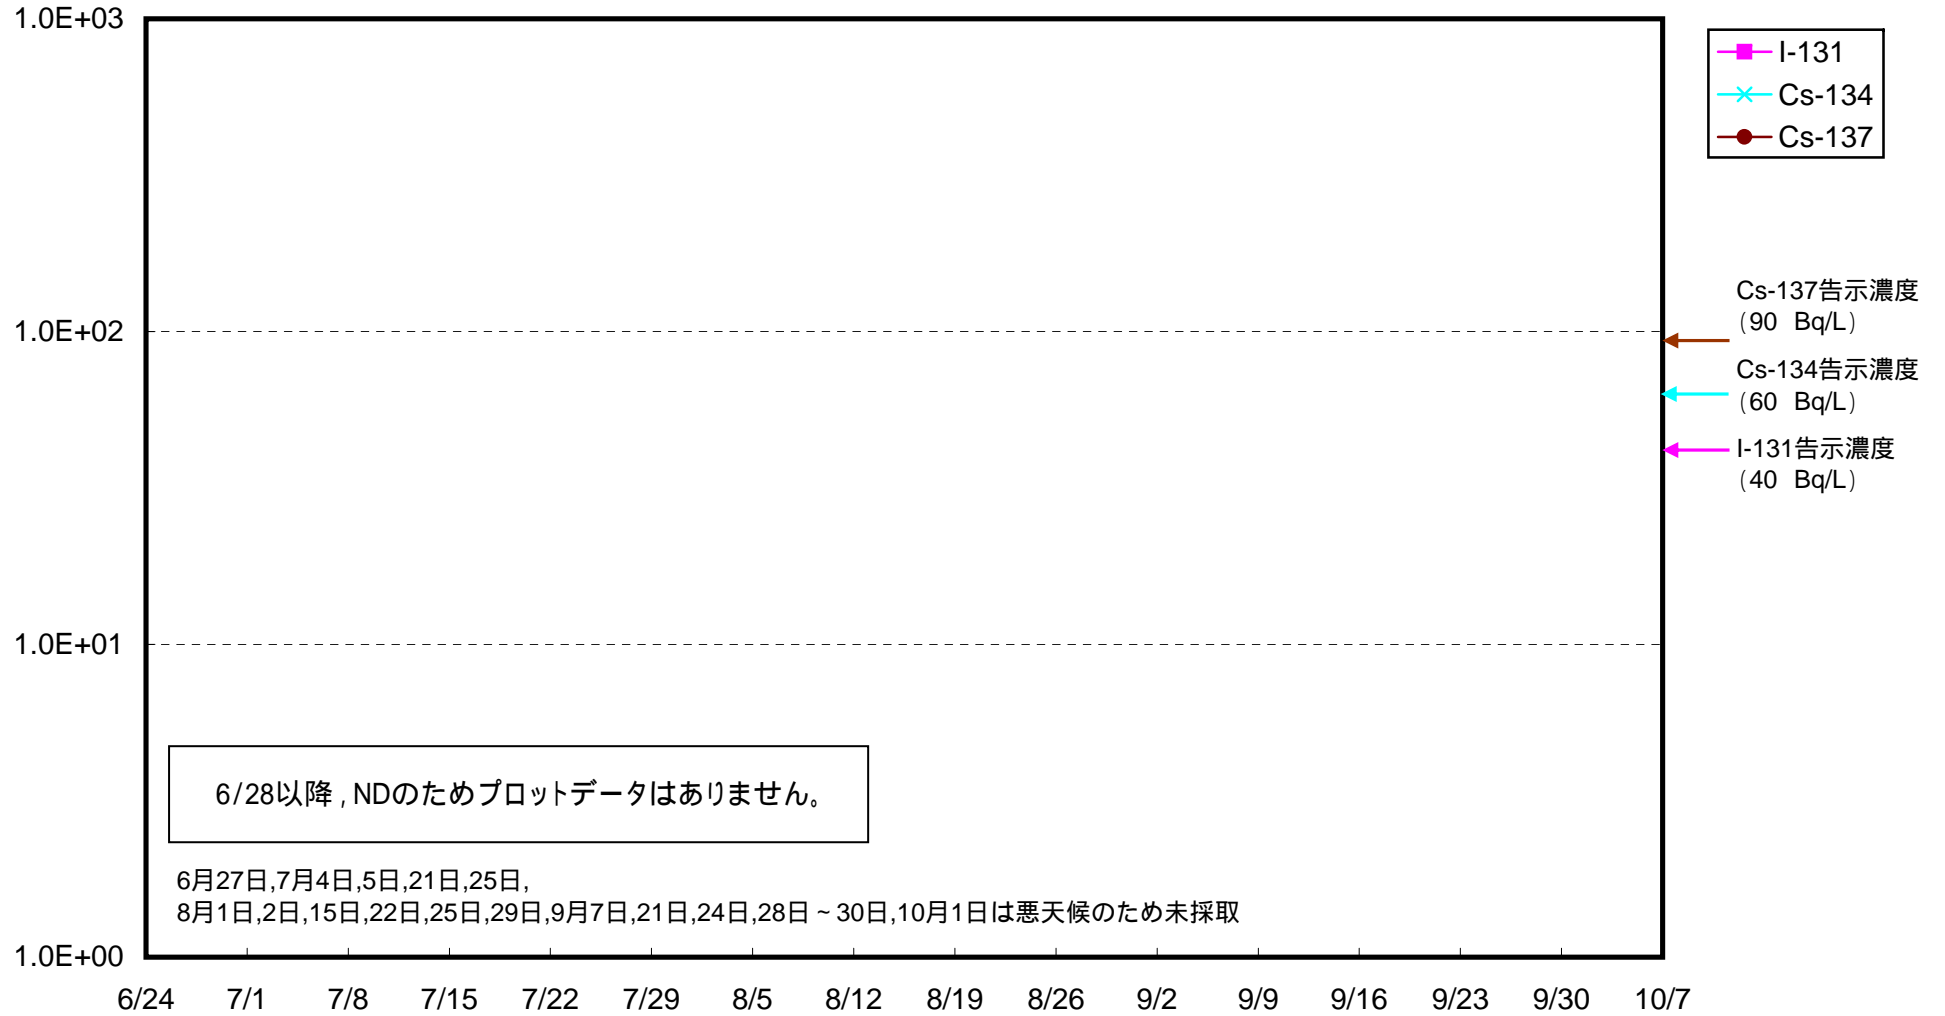

海水放射能濃度 (Bq / L)

福島第一 5,6号機放水口北側 海水放射能濃度 (Bq / L)

福島第一 南放水口付近 海水放射能濃度 (Bq / L)

福島第二 北放水口付近 海水放射能濃度 (Bq / L)

福島第二 岩沢海岸付近 海水放射能濃度 (Bq / L)

南相馬市沖合約15km付近 上層 海水放射能濃度 (Bq / L)

南相馬市沖合約15km付近 下層 海水放射能濃度 (Bq / L)

請戸川沖合約15km付近 上層 海水放射能濃度 (Bq / L)

請戸川沖合約15km付近 下層 海水放射能濃度 (Bq / L)

福島第一 敷地沖合約15km付近 上層 海水放射能濃度 (Bq / L)

福島第一 敷地沖合約15km付近 下層 海水放射能濃度 (Bq / L)

福島第二 敷地沖合約15km付近 上層 海水放射能濃度 (Bq / L)

福島第二 敷地沖合約15km付近 下層 海水放射能濃度 (Bq / L)

岩沢海岸沖合約15km付近 上層 海水放射能濃度 (Bq / L)

岩沢海岸沖合約15km付近 下層 海水放射能濃度 (Bq / L)

広野町沖合約15km付近 上層 海水放射能濃度 (Bq / L)

広野町沖合約15km付近 下層 海水放射能濃度 (Bq / L)