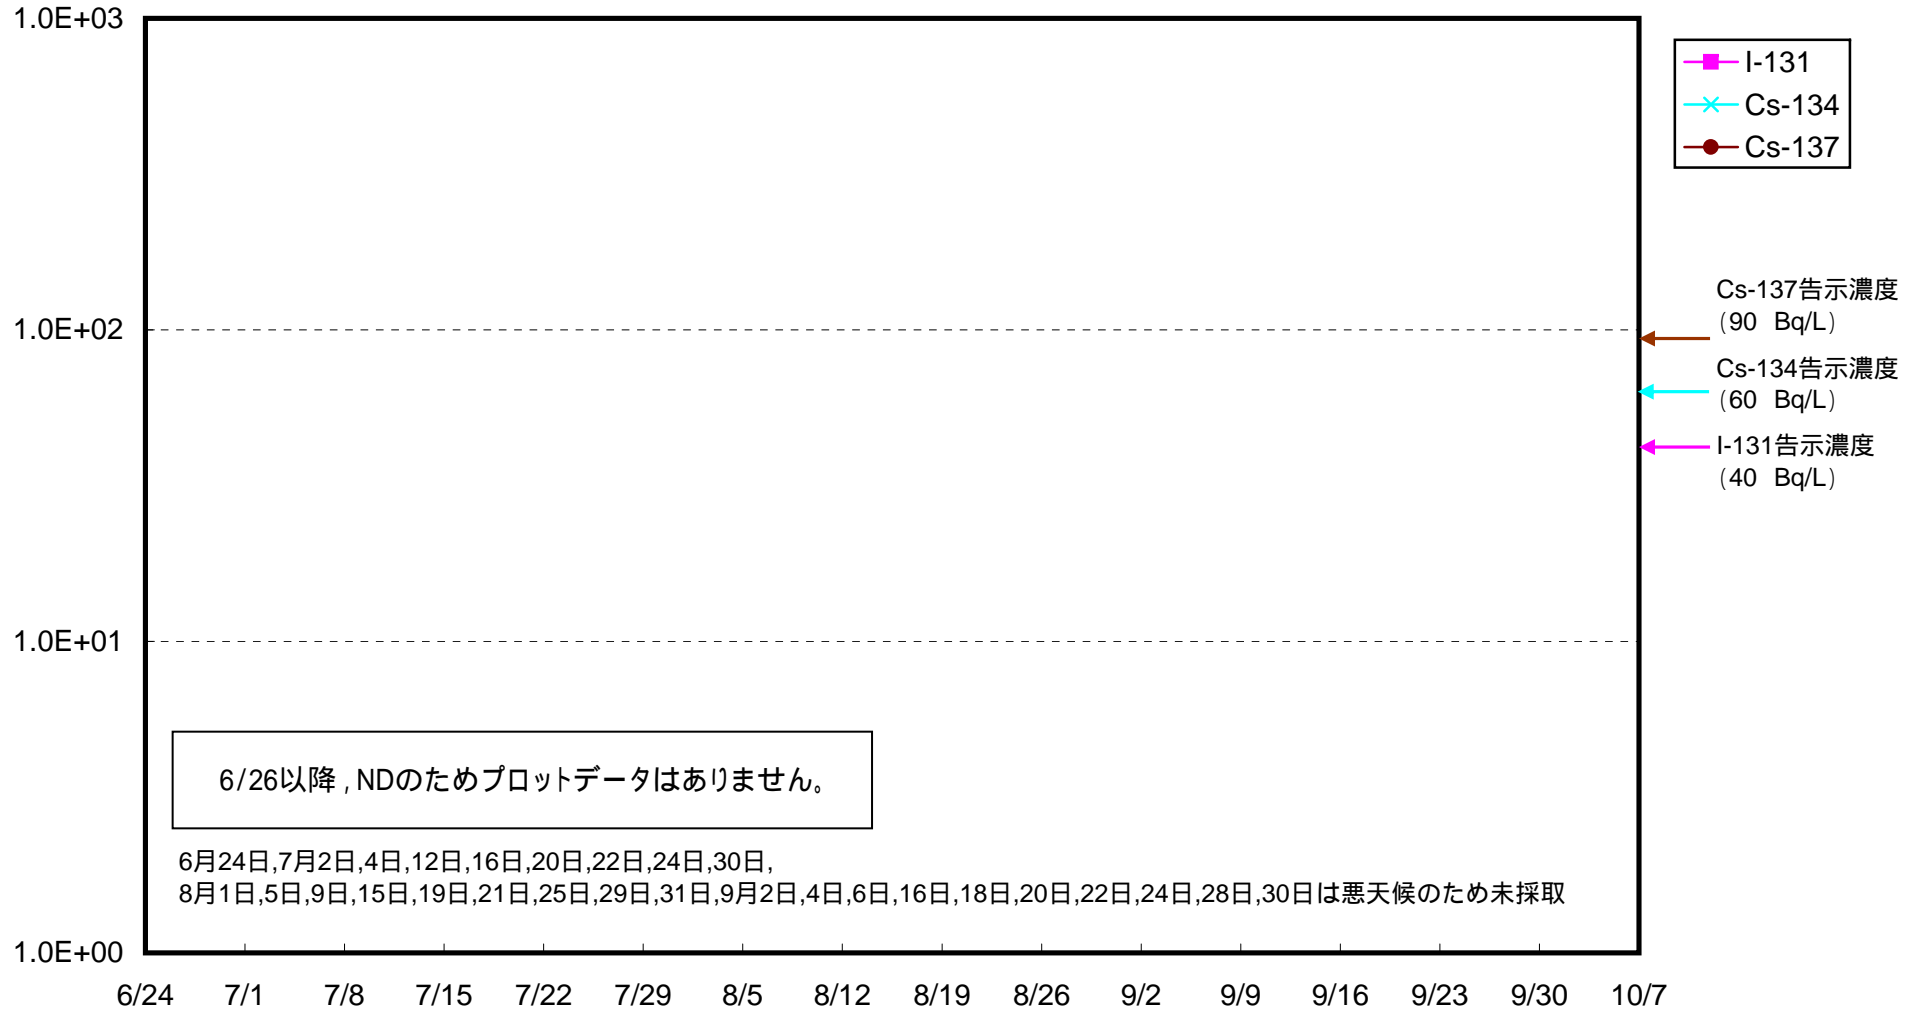

海水放射能濃度 (Bq / L)

福島第一 5,6号機放水口北側 海水放射能濃度 (Bq / L)

福島第一 南放水口付近 海水放射能濃度 (Bq / L)

福島第二 北放水口付近 海水放射能濃度 (Bq / L)

福島第二 岩沢海岸付近 海水放射能濃度 (Bq / L)

南相馬市沖合約15km付近 上層 海水放射能濃度 (Bq / L)

南相馬市沖合約15km付近 下層 海水放射能濃度 (Bq / L)

請戸川沖合約15km付近 上層 海水放射能濃度 (Bq / L)

請戸川沖合約15km付近 下層 海水放射能濃度 (Bq / L)

福島第一 敷地沖合約15km付近 上層 海水放射能濃度 (Bq / L)

福島第一 敷地沖合約15km付近 下層 海水放射能濃度 (Bq / L)

福島第二 敷地沖合約15km付近 上層 海水放射能濃度 (Bq / L)

福島第二 敷地沖合約15km付近 下層 海水放射能濃度 (Bq / L)

岩沢海岸沖合約15km付近 上層 海水放射能濃度 (Bq / L)

岩沢海岸沖合約15km付近 下層 海水放射能濃度 (Bq / L)

広野町沖合約15km付近 上層 海水放射能濃度 (Bq / L)

広野町沖合約15km付近 下層 海水放射能濃度 (Bq / L)