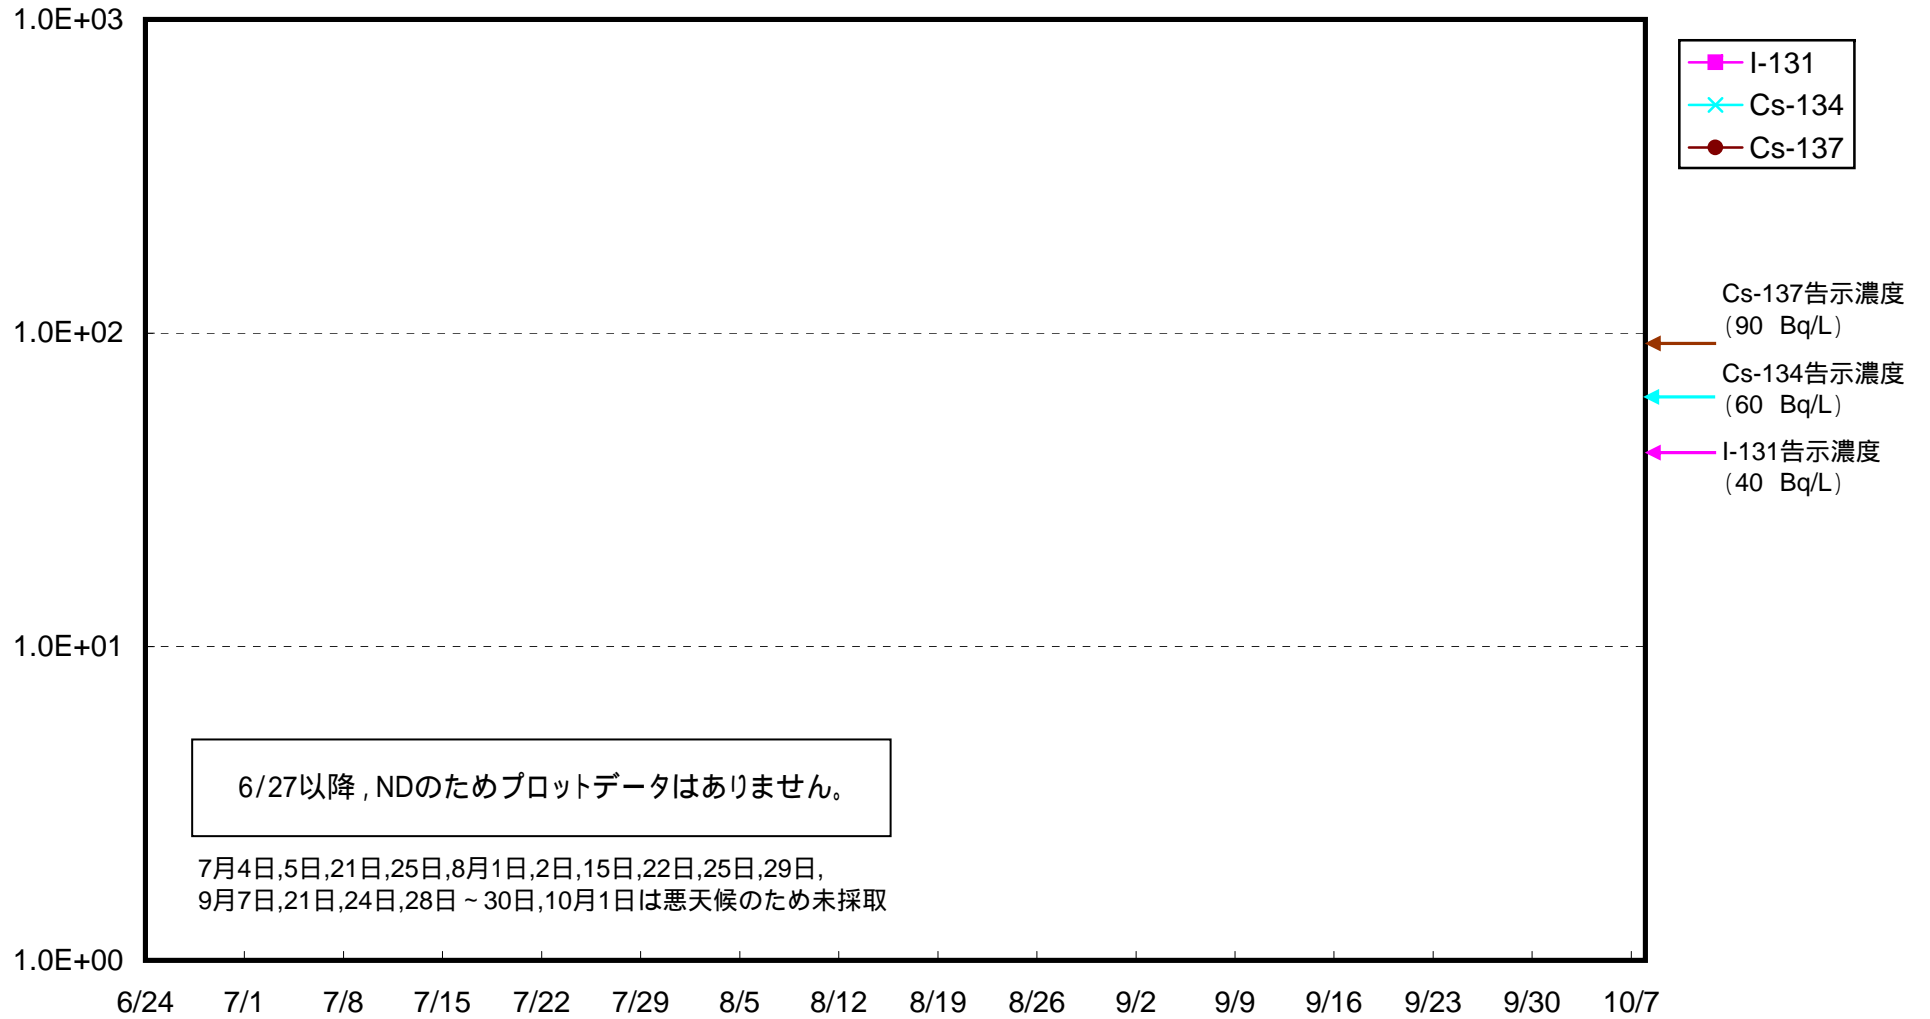

海水放射能濃度 (Bq / L)

福島第一 5,6号機放水口北側 海水放射能濃度 (Bq / L)

福島第一 南放水口付近 海水放射能濃度 (Bq / L)

福島第二 北放水口付近 海水放射能濃度 (Bq / L)

福島第二 岩沢海岸付近 海水放射能濃度 (Bq / L)

南相馬市沖合約15km付近 上層 海水放射能濃度 (Bq / L)

南相馬市沖合約15km付近 下層 海水放射能濃度 (Bq / L)

請戸川沖合約15km付近 上層 海水放射能濃度 (Bq / L)

請戸川沖合約15km付近 下層 海水放射能濃度 (Bq / L)

福島第一 敷地沖合約15km付近 上層 海水放射能濃度 (Bq / L)

福島第一 敷地沖合約15km付近 下層 海水放射能濃度 (Bq / L)

福島第二 敷地沖合約15km付近 上層 海水放射能濃度 (Bq / L)

福島第二 敷地沖合約15km付近 下層 海水放射能濃度 (Bq / L)

岩沢海岸沖合約15km付近 上層 海水放射能濃度 (Bq / L)

岩沢海岸沖合約15km付近 下層 海水放射能濃度 (Bq / L)

広野町沖合約15km付近 上層 海水放射能濃度 (Bq / L)

広野町沖合約15km付近 下層 海水放射能濃度 (Bq / L)