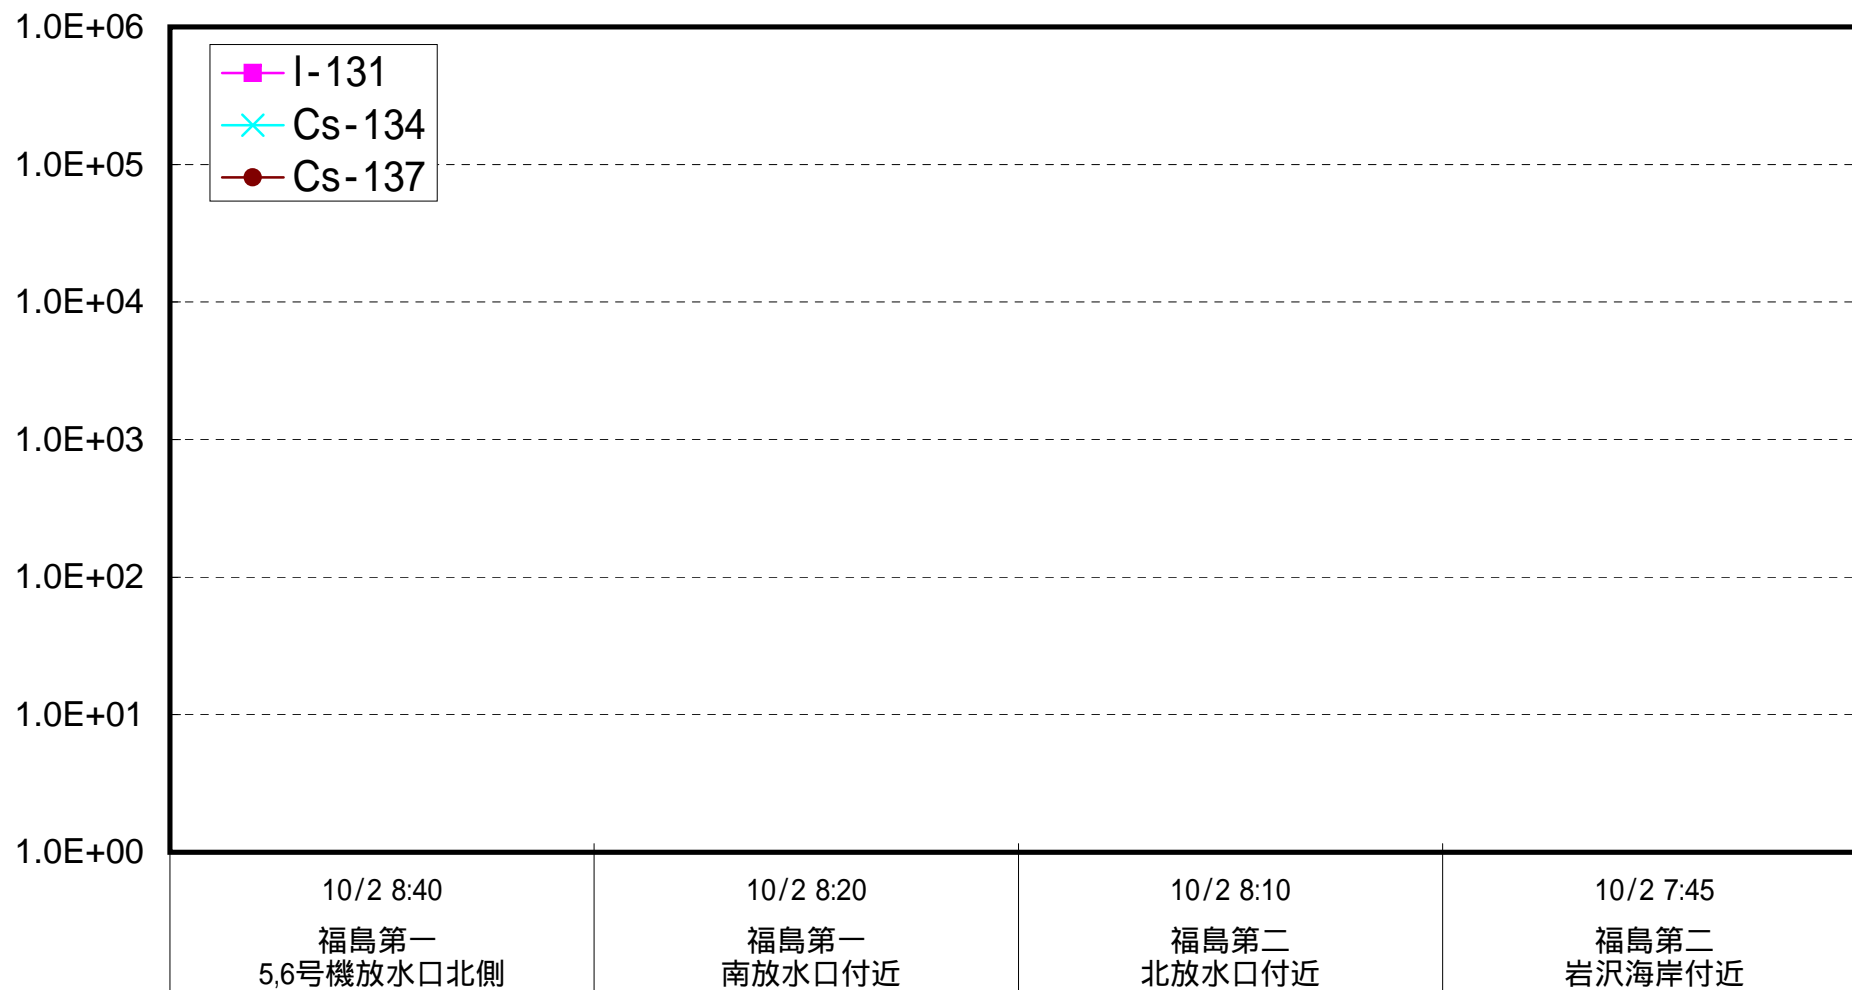

海水放射能濃度 (Bq / L)

福島第一 5,6号機放水口北側 海水放射能濃度 (Bq / L)

福島第一 南放水口付近 海水放射能濃度 (Bq / L)

福島第二 北放水口付近 海水放射能濃度 (Bq / L)

福島第二 岩沢海岸付近 海水放射能濃度 (Bq / L)

南相馬市沖合約15km付近 上層 海水放射能濃度 (Bq / L)

南相馬市沖合約15km付近 下層 海水放射能濃度 (Bq / L)

請戸川沖合約15km付近 上層 海水放射能濃度 (Bq / L)

請戸川沖合約15km付近 下層 海水放射能濃度 (Bq / L)

福島第一 敷地沖合約15km付近 上層 海水放射能濃度 (Bq / L)

福島第一 敷地沖合約15km付近 下層 海水放射能濃度 (Bq / L)

福島第二 敷地沖合約15km付近 上層 海水放射能濃度 (Bq / L)

福島第二 敷地沖合約15km付近 下層 海水放射能濃度 (Bq / L)

岩沢海岸沖合約15km付近 上層 海水放射能濃度 (Bq / L)

岩沢海岸沖合約15km付近 下層 海水放射能濃度 (Bq / L)

広野町沖合約15km付近 上層 海水放射能濃度 (Bq / L)

広野町沖合約15km付近 下層 海水放射能濃度 (Bq / L)