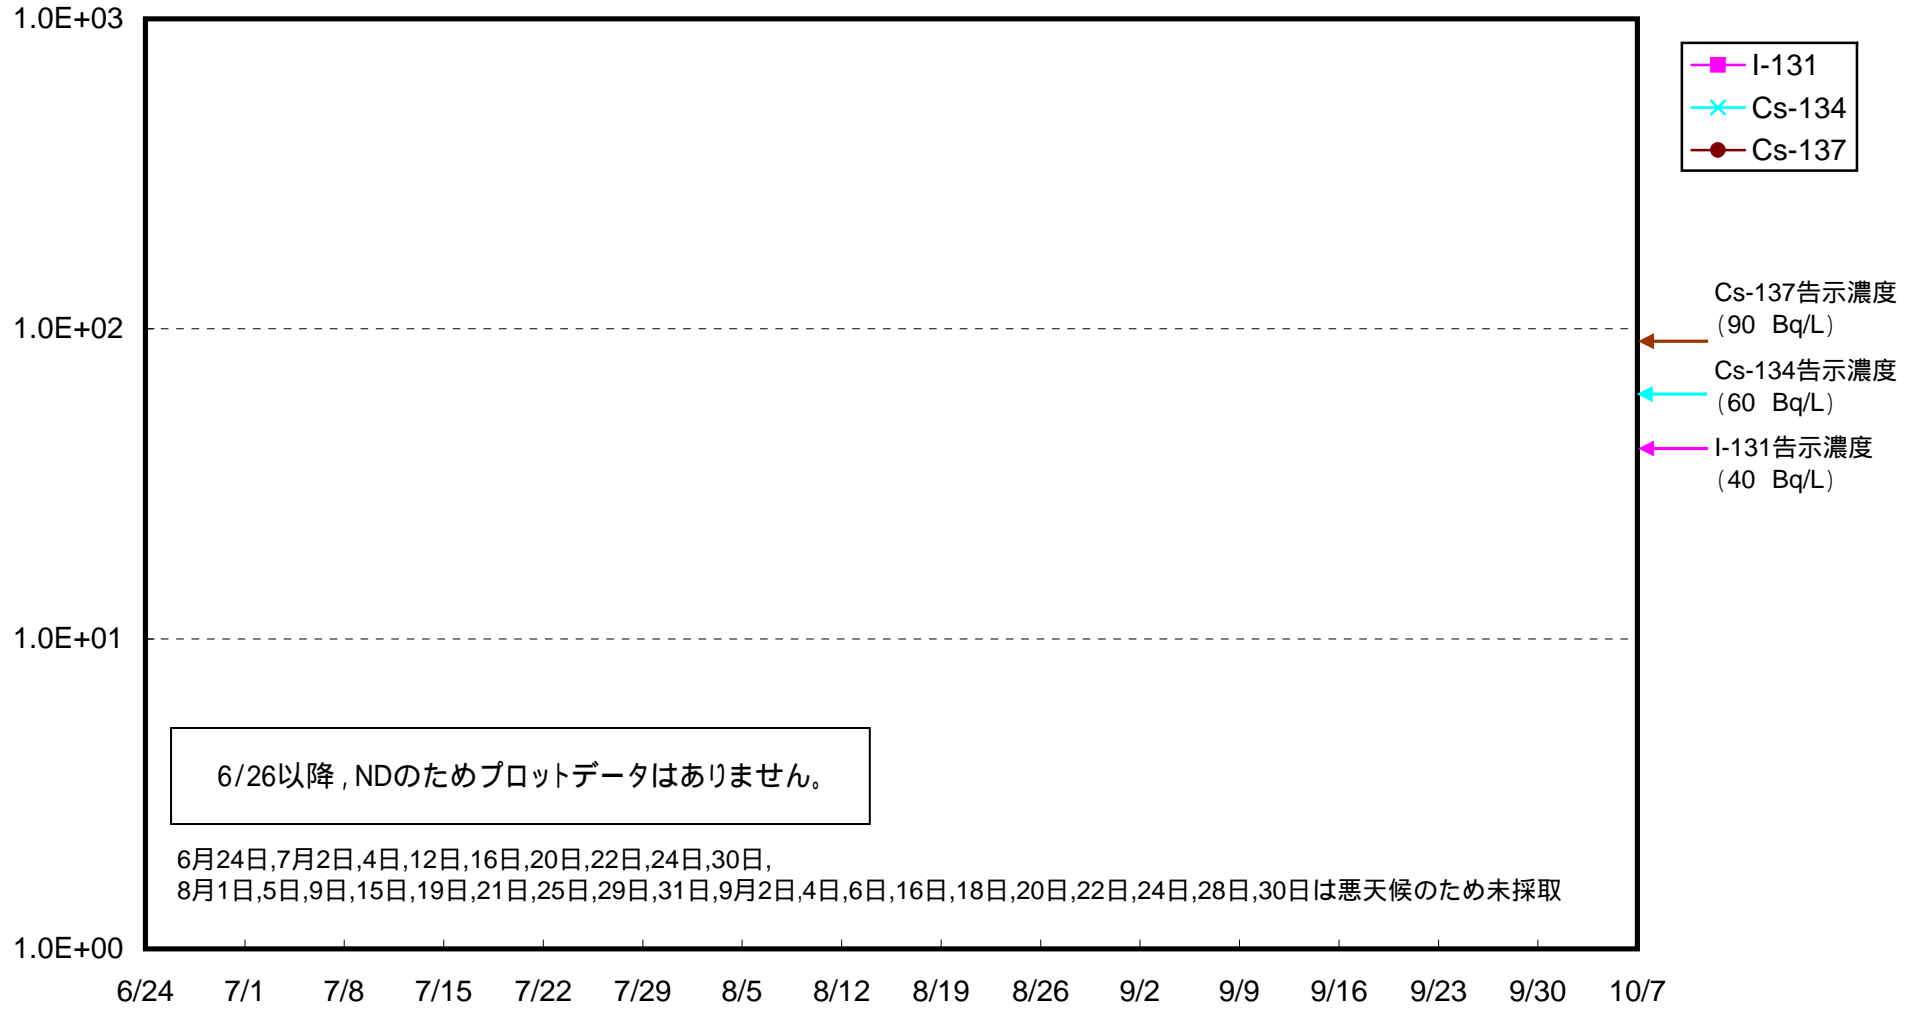

海水放射能濃度 (Bq / L)

福島第一 5,6号機放水口北側 海水放射能濃度 (Bq / L)

福島第一 南放水口付近 海水放射能濃度 (Bq / L)

福島第二 北放水口付近 海水放射能濃度 (Bq / L)

福島第二 岩沢海岸付近 海水放射能濃度 (Bq / L)

南相馬市沖合約15km付近 上層 海水放射能濃度 (Bq / L)

南相馬市沖合約15km付近 下層 海水放射能濃度 (Bq / L)

請戸川沖合約15km付近 上層 海水放射能濃度 (Bq / L)

請戸川沖合約15km付近 下層 海水放射能濃度 (Bq / L)

福島第一 敷地沖合約15km付近 上層 海水放射能濃度 (Bq / L)

福島第一 敷地沖合約15km付近 下層 海水放射能濃度 (Bq / L)

福島第二 敷地沖合約15km付近 上層 海水放射能濃度 (Bq / L)

福島第二 敷地沖合約15km付近 下層 海水放射能濃度 (Bq / L)

岩沢海岸沖合約15km付近 上層 海水放射能濃度 (Bq / L)

岩沢海岸沖合約15km付近 下層 海水放射能濃度 (Bq / L)

広野町沖合約15km付近 上層 海水放射能濃度 (Bq / L)

広野町沖合約15km付近 下層 海水放射能濃度 (Bq / L)