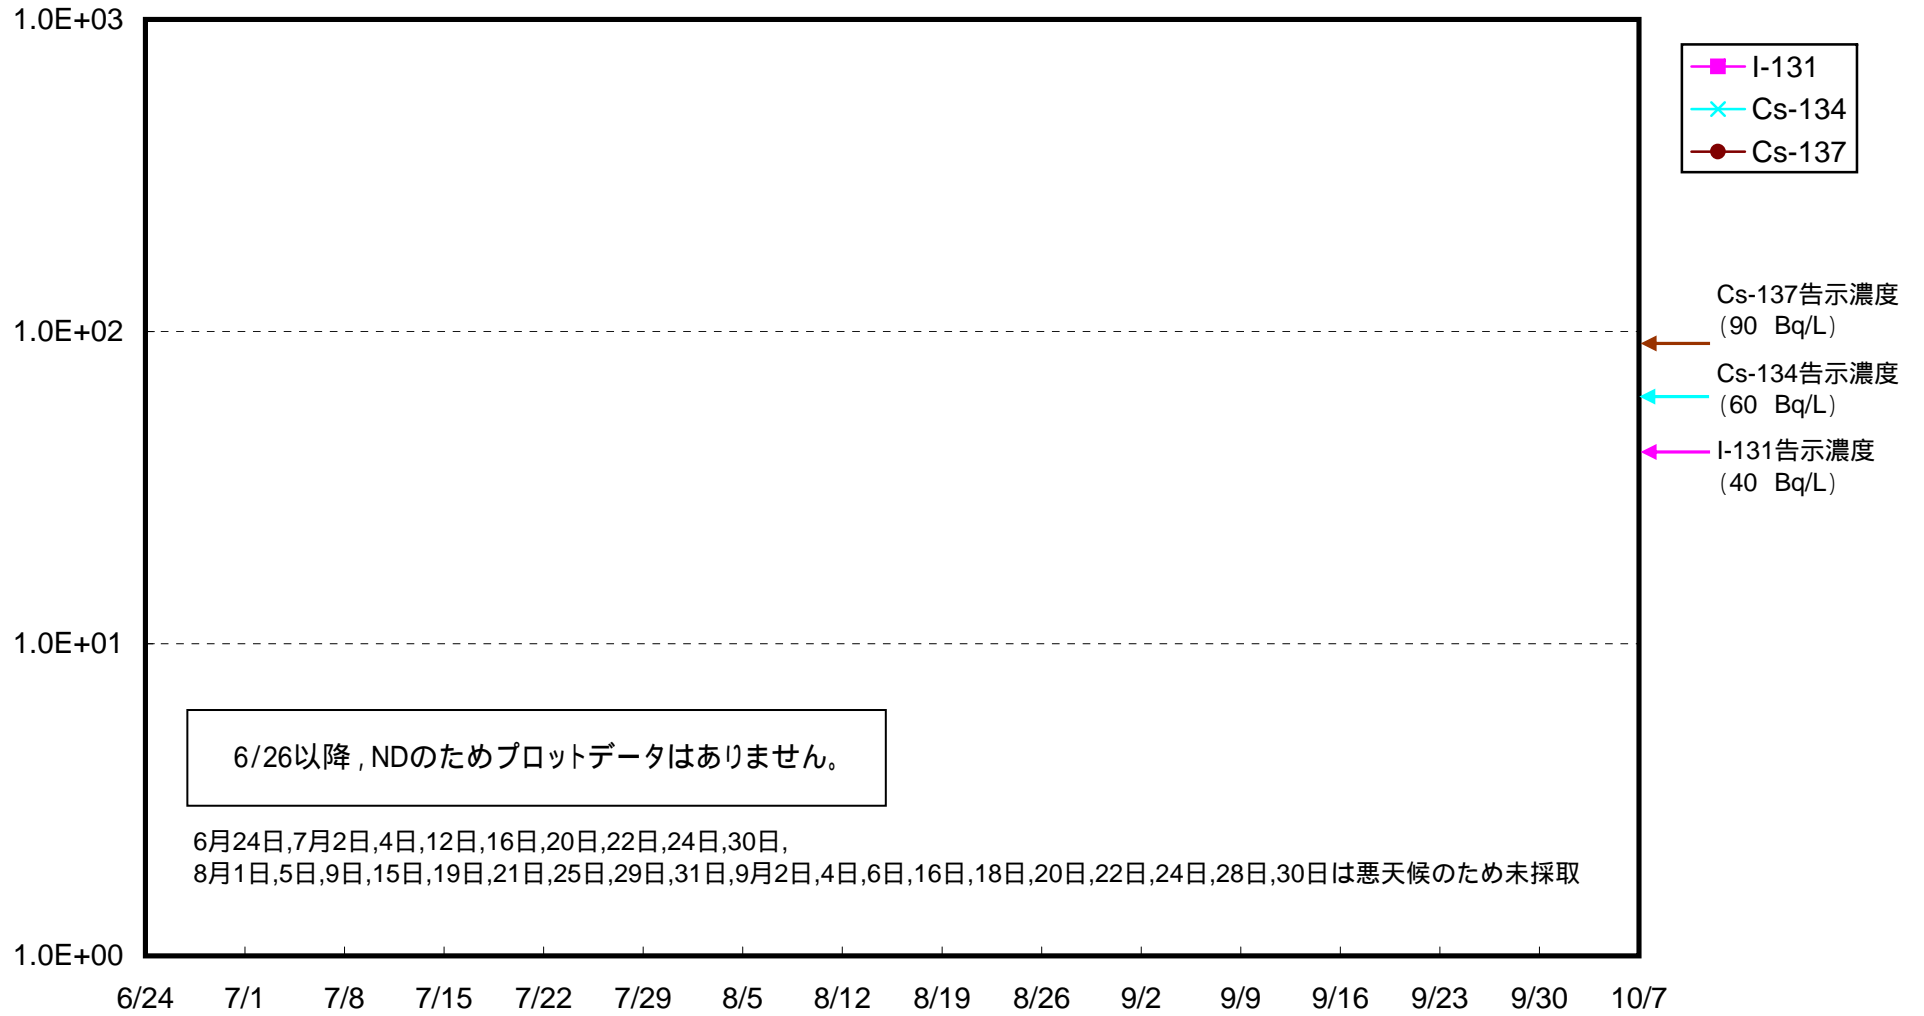

海水放射能濃度 (Bq / L)

福島第一 5,6号機放水口北側 海水放射能濃度 (Bq / L)

福島第一 南放水口付近 海水放射能濃度 (Bq / L)

福島第二 北放水口付近 海水放射能濃度 (Bq / L)

福島第二 岩沢海岸付近 海水放射能濃度 (Bq / L)

南相馬市沖合約15km付近 上層 海水放射能濃度 (Bq / L)

南相馬市沖合約15km付近 下層 海水放射能濃度 (Bq / L)

請戸川沖合約15km付近 上層 海水放射能濃度 (Bq / L)

請戸川沖合約15km付近 下層 海水放射能濃度 (Bq / L)

福島第一 敷地沖合約15km付近 上層 海水放射能濃度 (Bq / L)

福島第一 敷地沖合約15km付近 下層 海水放射能濃度 (Bq / L)

福島第二 敷地沖合約15km付近 上層 海水放射能濃度 (Bq / L)

福島第二 敷地沖合約15km付近 下層 海水放射能濃度 (Bq / L)

岩沢海岸沖合約15km付近 上層 海水放射能濃度 (Bq / L)

岩沢海岸沖合約15km付近 下層 海水放射能濃度 (Bq / L)

広野町沖合約15km付近 上層 海水放射能濃度 (Bq / L)

広野町沖合約15km付近 下層 海水放射能濃度 (Bq / L)