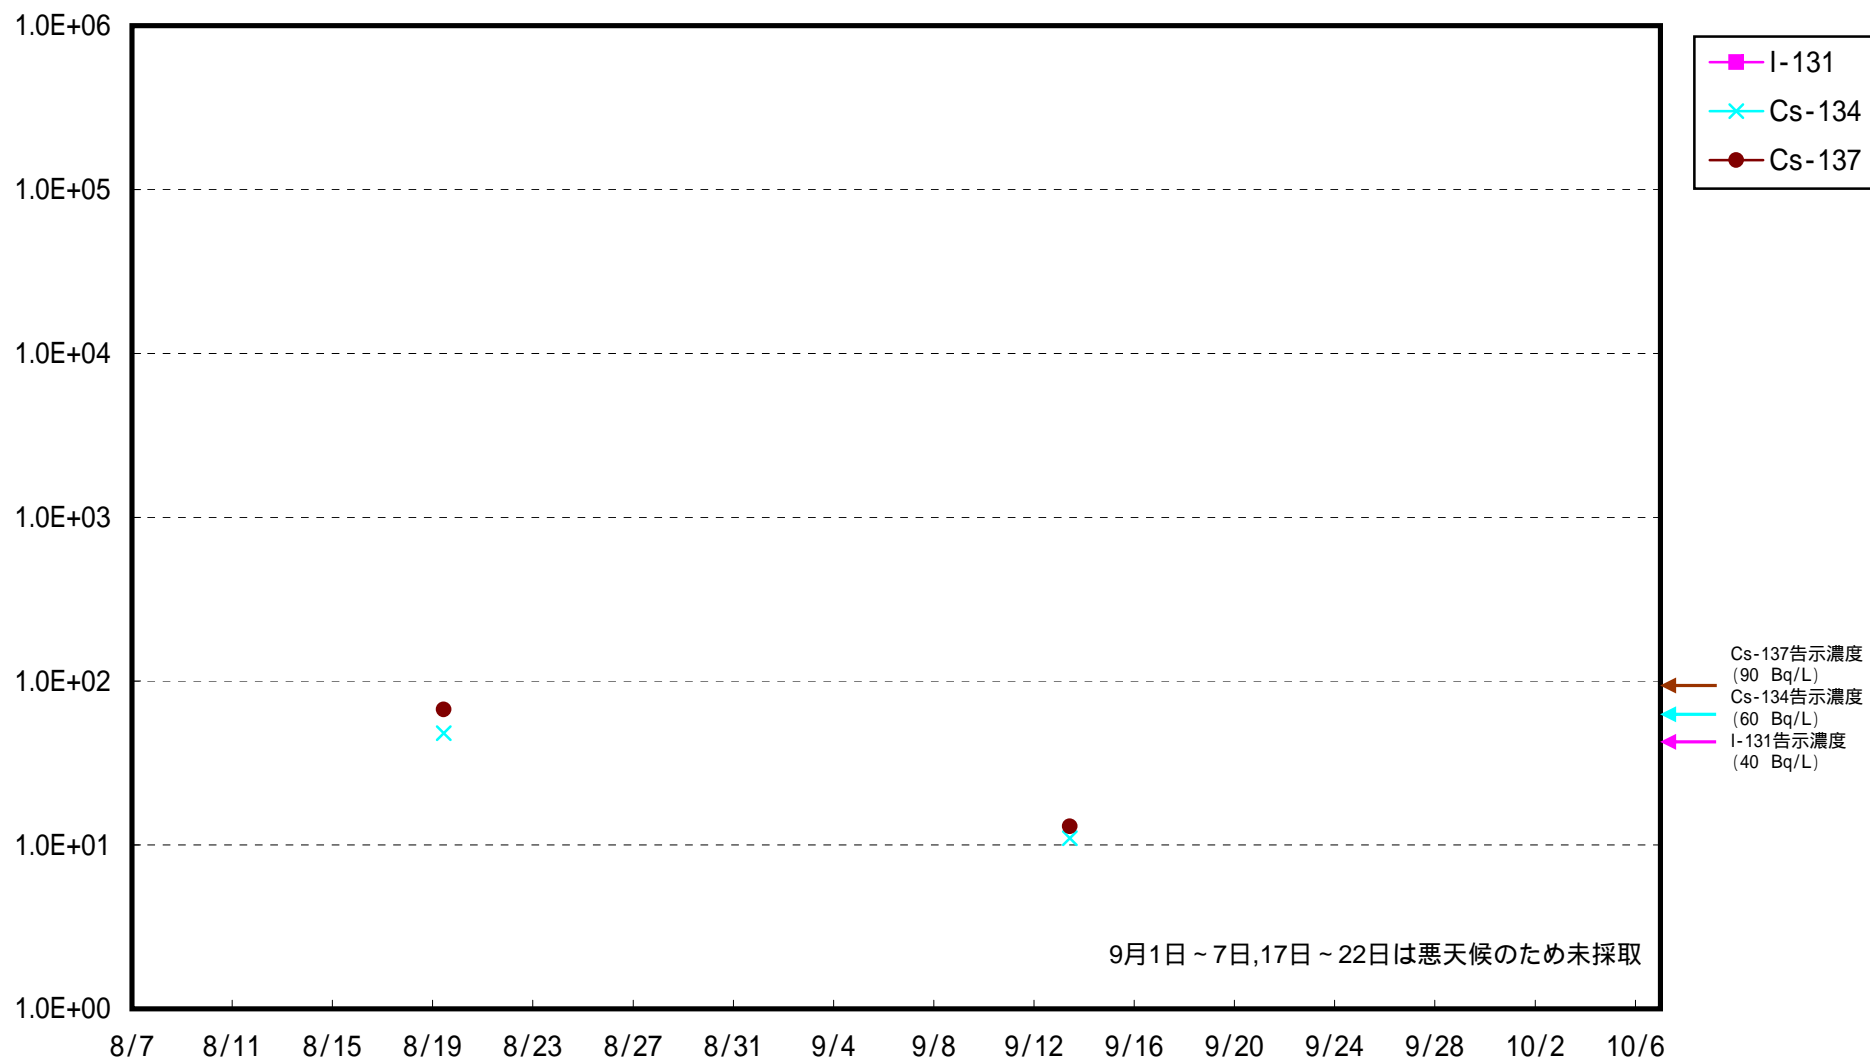

海水放射能濃度 (Bq / L)

福島第一 5,6号機放水口北側 海水放射能濃度 (Bq / L)

福島第一 南放水口付近 海水放射能濃度 (Bq / L)

福島第二 北放水口付近 海水放射能濃度 (Bq / L)

福島第二 岩沢海岸付近 海水放射能濃度 (Bq / L)

南相馬市沖合約15km付近 上層 海水放射能濃度 (Bq / L)

南相馬市沖合約15km付近 下層 海水放射能濃度 (Bq / L)

請戸川沖合約15km付近 上層 海水放射能濃度 (Bq / L)

請戸川沖合約15km付近 下層 海水放射能濃度 (Bq / L)

福島第一 敷地沖合約15km付近 上層 海水放射能濃度 (Bq / L)

福島第一 敷地沖合約15km付近 下層 海水放射能濃度 (Bq / L)

福島第二 敷地沖合約15km付近 上層 海水放射能濃度 (Bq / L)

福島第二 敷地沖合約15km付近 下層 海水放射能濃度 (Bq / L)

岩沢海岸沖合約15km付近 上層 海水放射能濃度 (Bq / L)

岩沢海岸沖合約15km付近 下層 海水放射能濃度 (Bq / L)

広野町沖合約15km付近 上層 海水放射能濃度 (Bq / L)

広野町沖合約15km付近 下層 海水放射能濃度 (Bq / L)