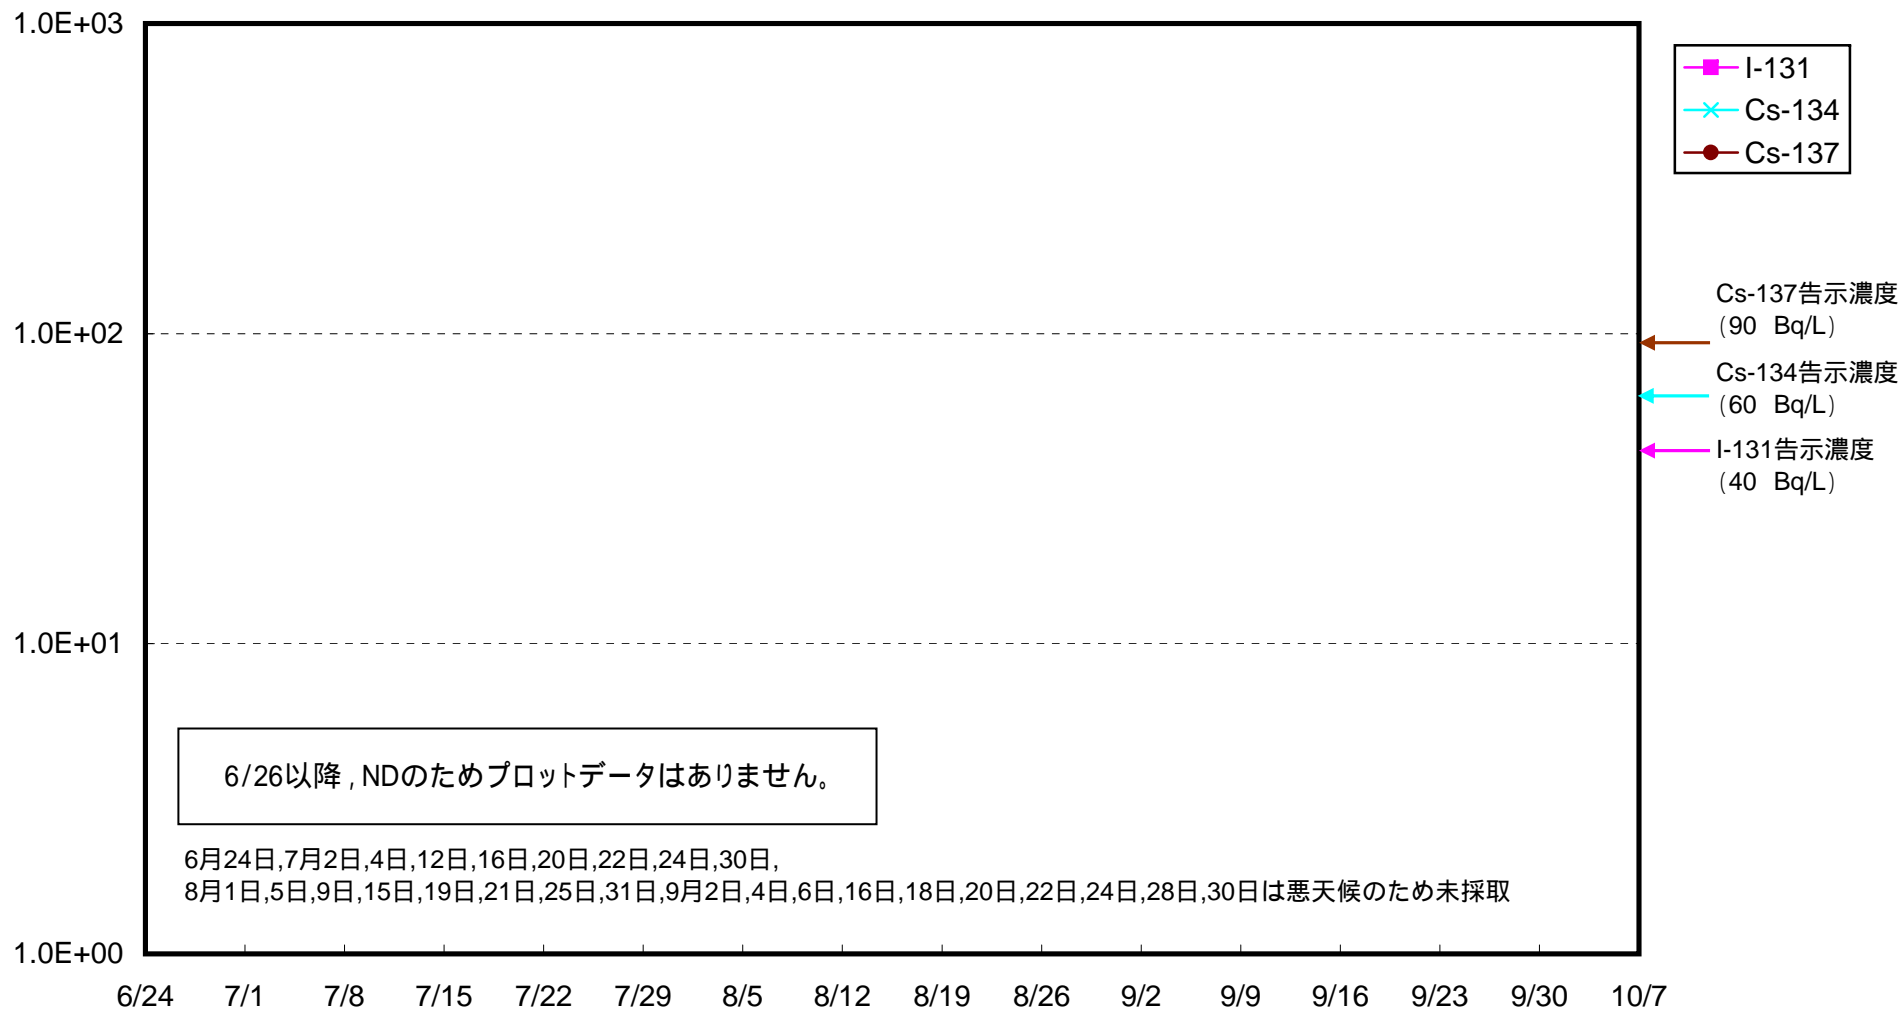

海水放射能濃度 (Bq / L)

福島第一 5,6号機放水口北側 海水放射能濃度 (Bq / L)

福島第一 南放水口付近 海水放射能濃度 (Bq / L)

福島第二 北放水口付近 海水放射能濃度 (Bq / L)

福島第二 岩沢海岸付近 海水放射能濃度 (Bq / L)

南相馬市沖合約15km付近 上層 海水放射能濃度 (Bq / L)

南相馬市沖合約15km付近 下層 海水放射能濃度 (Bq / L)

請戸川沖合約15km付近 上層 海水放射能濃度 (Bq / L)

請戸川沖合約15km付近 下層 海水放射能濃度 (Bq / L)

福島第一 敷地沖合約15km付近 上層 海水放射能濃度 (Bq / L)

福島第一 敷地沖合約15km付近 下層 海水放射能濃度 (Bq / L)

福島第二 敷地沖合約15km付近 上層 海水放射能濃度 (Bq / L)

福島第二 敷地沖合約15km付近 下層 海水放射能濃度 (Bq / L)

岩沢海岸沖合約15km付近 上層 海水放射能濃度 (Bq / L)

岩沢海岸沖合約15km付近 下層 海水放射能濃度 (Bq / L)

広野町沖合約15km付近 上層 海水放射能濃度 (Bq / L)

広野町沖合約15km付近 下層 海水放射能濃度 (Bq / L)