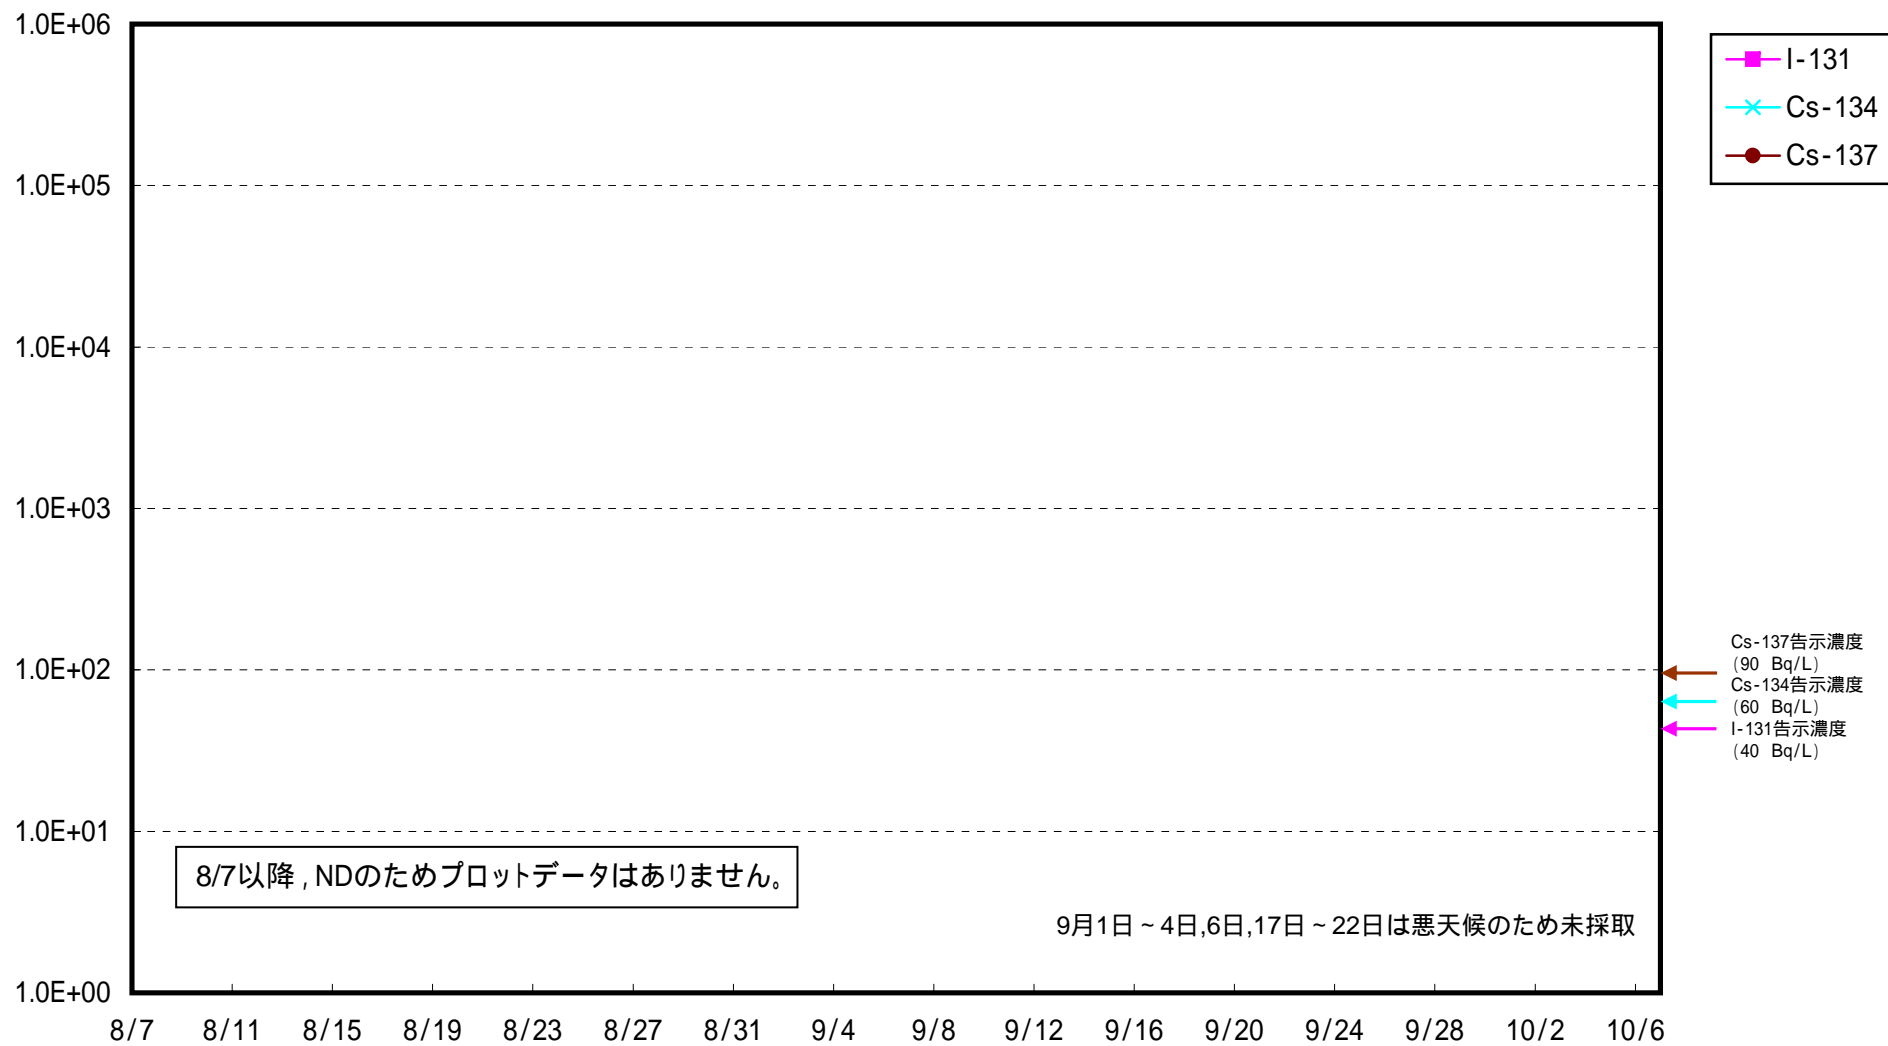

海水放射能濃度 (Bq / L)

福島第一 5,6号機放水口北側 海水放射能濃度 (Bq / L)

福島第一 南放水口付近 海水放射能濃度 (Bq / L)

福島第二 北放水口付近 海水放射能濃度 (Bq / L)

福島第二 岩沢海岸付近 海水放射能濃度 (Bq / L)

南相馬市沖合約15km付近 上層 海水放射能濃度 (Bq / L)

南相馬市沖合約15km付近 下層 海水放射能濃度 (Bq / L)

請戸川沖合約15km付近 上層 海水放射能濃度 (Bq / L)

請戸川沖合約15km付近 下層 海水放射能濃度 (Bq / L)

福島第一 敷地沖合約15km付近 上層 海水放射能濃度 (Bq / L)

福島第一 敷地沖合約15km付近 下層 海水放射能濃度 (Bq / L)

福島第二 敷地沖合約15km付近 上層 海水放射能濃度 (Bq / L)

福島第二 敷地沖合約15km付近 下層 海水放射能濃度 (Bq / L)

岩沢海岸沖合約15km付近 上層 海水放射能濃度 (Bq / L)

岩沢海岸沖合約15km付近 下層 海水放射能濃度 (Bq / L)

広野町沖合約15km付近 上層 海水放射能濃度 (Bq / L)

広野町沖合約15km付近 下層 海水放射能濃度 (Bq / L)