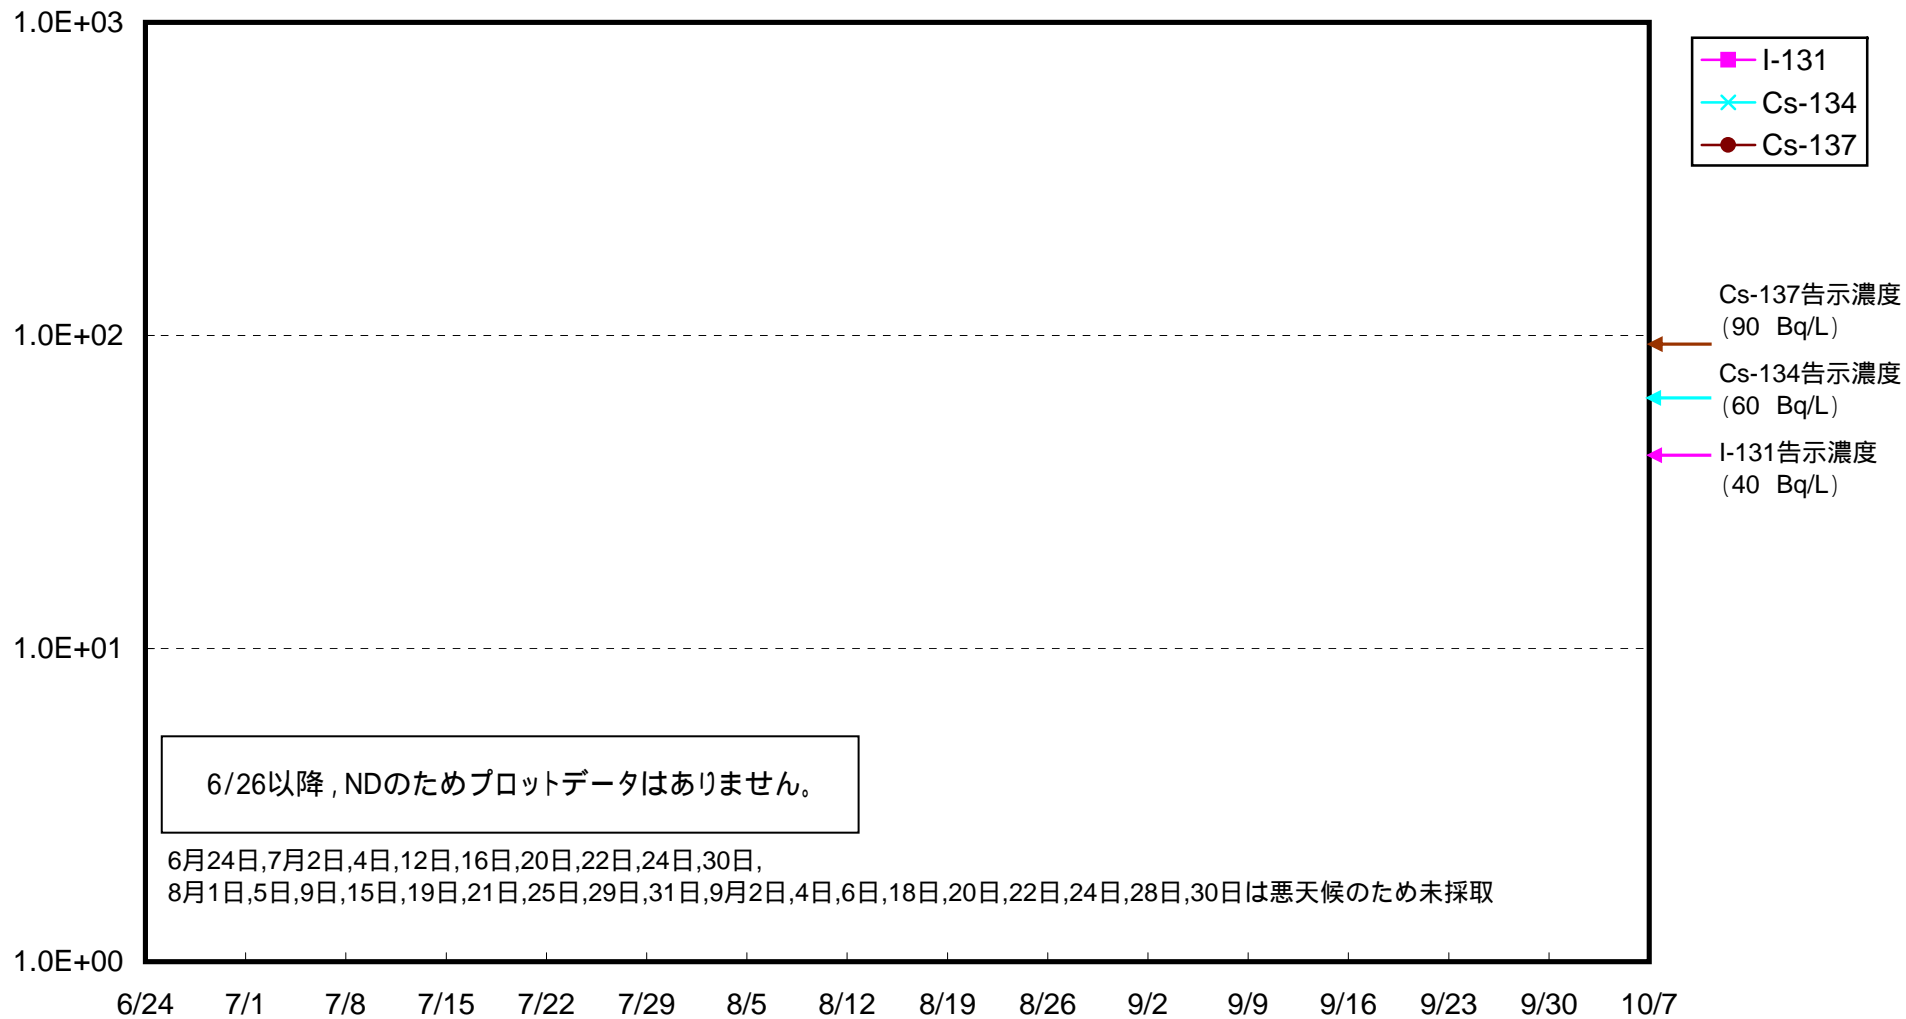

海水放射能濃度 (Bq / L)

福島第一 5,6号機放水口北側 海水放射能濃度 (Bq / L)

福島第一 南放水口付近 海水放射能濃度 (Bq / L)

福島第二 北放水口付近 海水放射能濃度 (Bq / L)

福島第二 岩沢海岸付近 海水放射能濃度 (Bq / L)

南相馬市沖合約15km付近 上層 海水放射能濃度 (Bq / L)

南相馬市沖合約15km付近 下層 海水放射能濃度 (Bq / L)

請戸川沖合約15km付近 上層 海水放射能濃度 (Bq / L)

請戸川沖合約15km付近 下層 海水放射能濃度 (Bq / L)

福島第一 敷地沖合約15km付近 上層 海水放射能濃度 (Bq / L)

福島第一 敷地沖合約15km付近 下層 海水放射能濃度 (Bq / L)

福島第二 敷地沖合約15km付近 上層 海水放射能濃度 (Bq / L)

福島第二 敷地沖合約15km付近 下層 海水放射能濃度 (Bq / L)

岩沢海岸沖合約15km付近 上層 海水放射能濃度 (Bq / L)

岩沢海岸沖合約15km付近 下層 海水放射能濃度 (Bq / L)

広野町沖合約15km付近 上層 海水放射能濃度 (Bq / L)

広野町沖合約15km付近 下層 海水放射能濃度 (Bq / L)