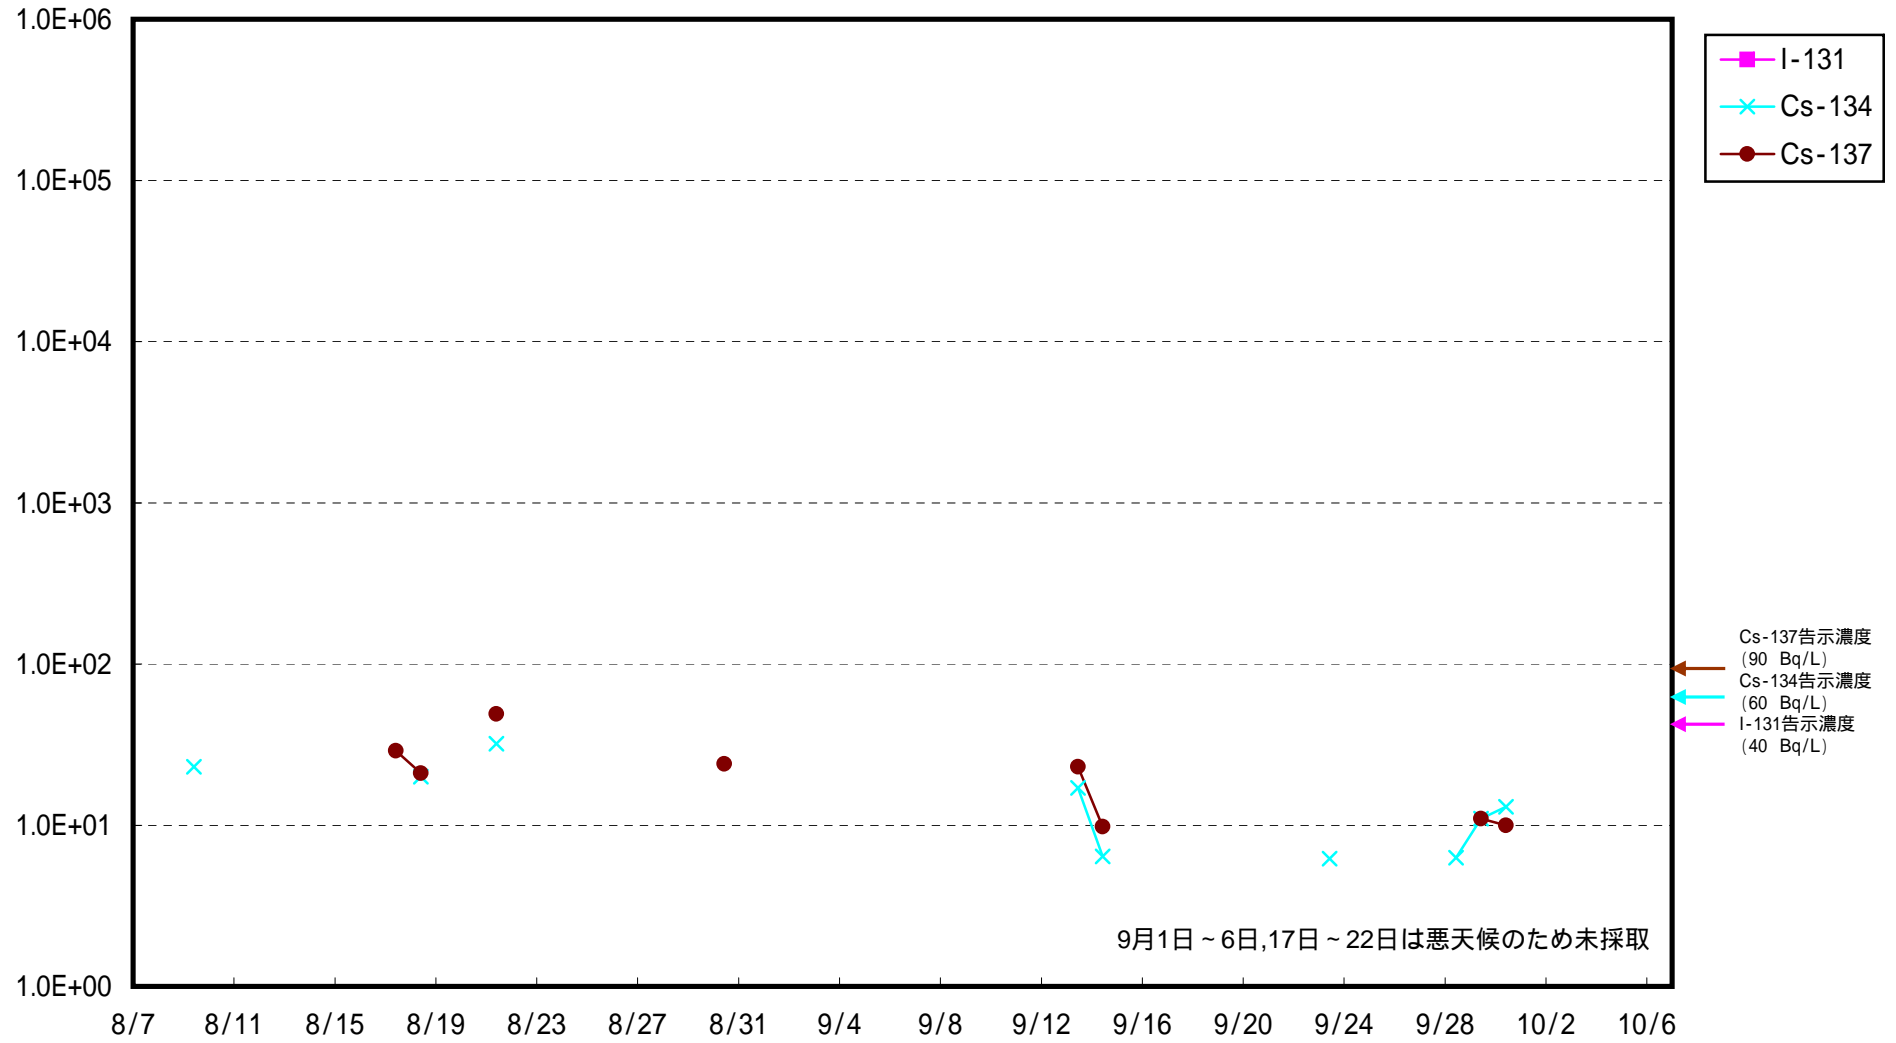

海水放射能濃度 (Bq / L)

福島第一 5,6号機放水口北側 海水放射能濃度 (Bq / L)

福島第一 南放水口付近 海水放射能濃度 (Bq / L)

福島第二 北放水口付近 海水放射能濃度 (Bq / L)

福島第二 岩沢海岸付近 海水放射能濃度 (Bq / L)

南相馬市沖合約15km付近 上層 海水放射能濃度 (Bq / L)

南相馬市沖合約15km付近 下層 海水放射能濃度 (Bq / L)

請戸川沖合約15km付近 上層 海水放射能濃度 (Bq / L)

請戸川沖合約15km付近 下層 海水放射能濃度 (Bq / L)

福島第一 敷地沖合約15km付近 上層 海水放射能濃度 (Bq / L)

福島第一 敷地沖合約15km付近 下層 海水放射能濃度 (Bq / L)

福島第二 敷地沖合約15km付近 上層 海水放射能濃度 (Bq / L)

福島第二 敷地沖合約15km付近 下層 海水放射能濃度 (Bq / L)

岩沢海岸沖合約15km付近 上層 海水放射能濃度 (Bq / L)

岩沢海岸沖合約15km付近 下層 海水放射能濃度 (Bq / L)

広野町沖合約15km付近 上層 海水放射能濃度 (Bq / L)

広野町沖合約15km付近 下層 海水放射能濃度 (Bq / L)