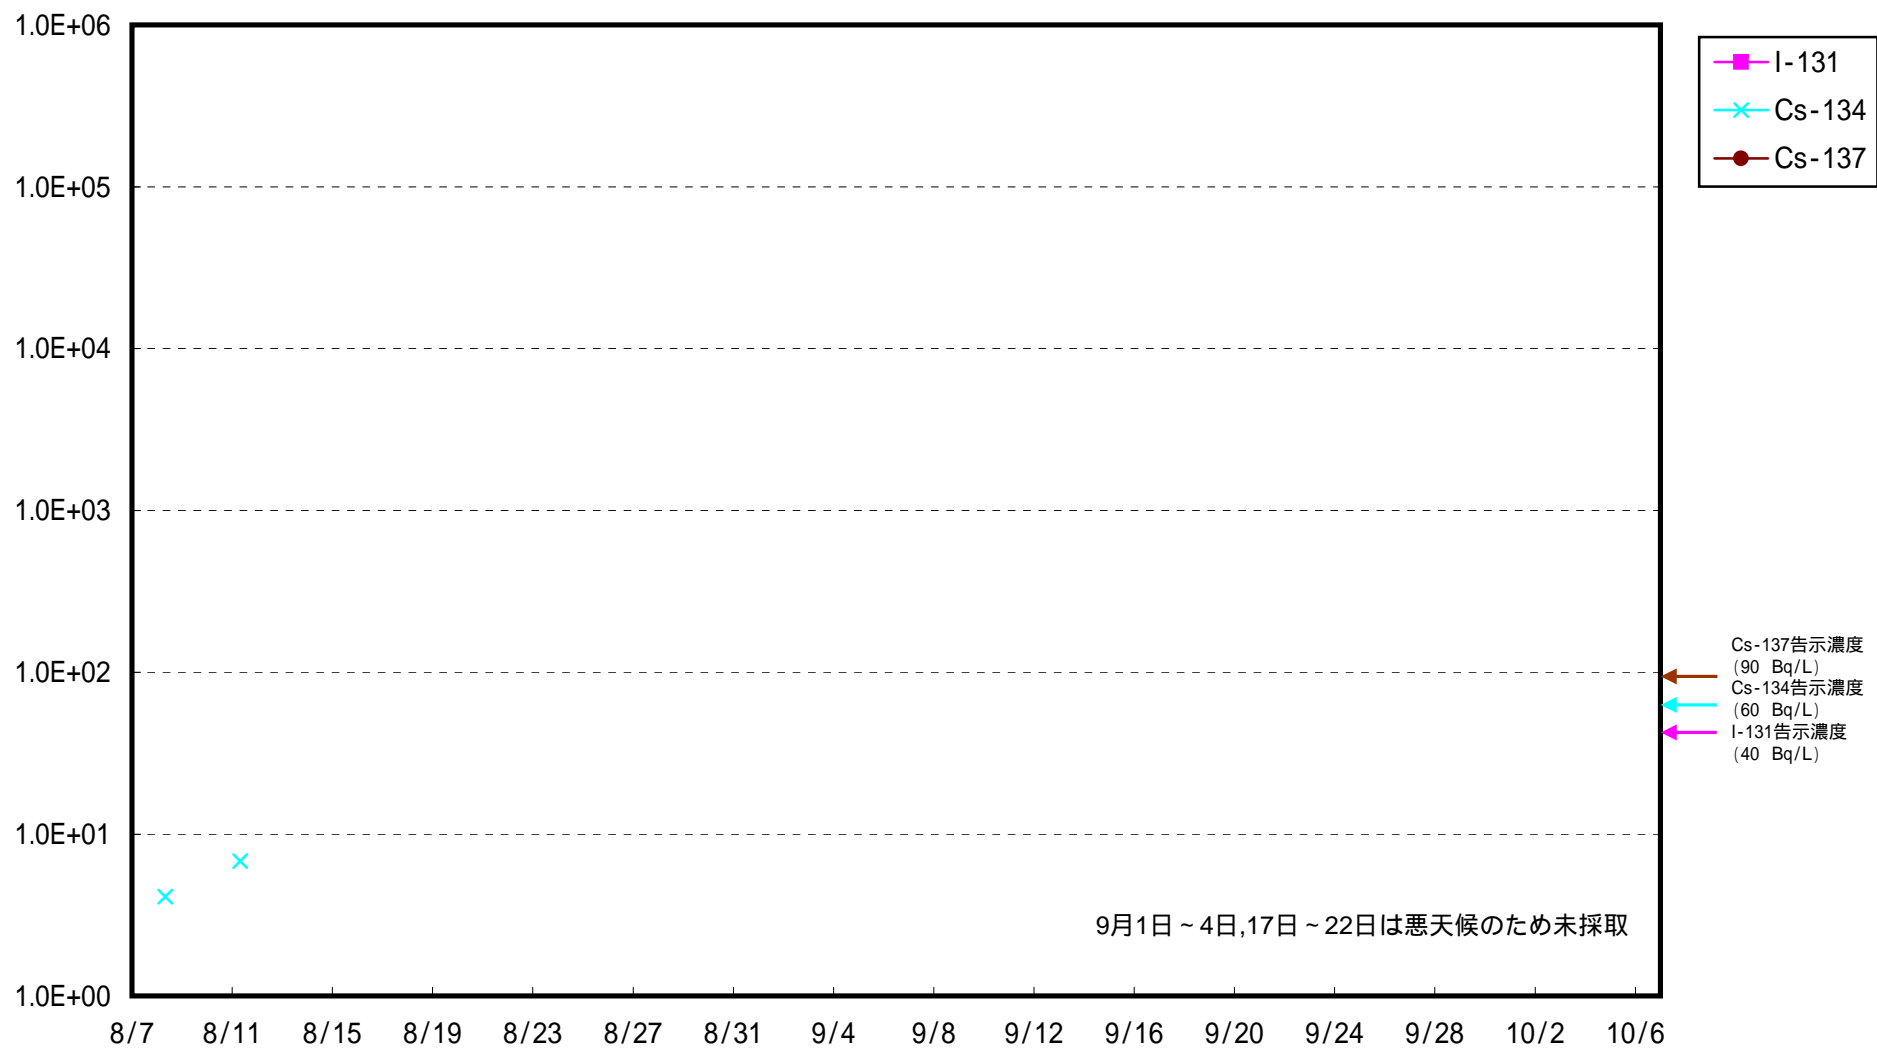

海水放射能濃度 (Bq / L)

福島第一 5,6号機放水口北側 海水放射能濃度 (Bq / L)

福島第一 南放水口付近 海水放射能濃度 (Bq / L)

福島第二 北放水口付近 海水放射能濃度 (Bq / L)

福島第二 岩沢海岸付近 海水放射能濃度 (Bq / L)

南相馬市沖合約15km付近 上層 海水放射能濃度 (Bq / L)

南相馬市沖合約15km付近 下層 海水放射能濃度 (Bq / L)

請戸川沖合約15km付近 上層 海水放射能濃度 (Bq / L)

請戸川沖合約15km付近 下層 海水放射能濃度 (Bq / L)

福島第一 敷地沖合約15km付近 上層 海水放射能濃度 (Bq / L)

福島第一 敷地沖合約15km付近 下層 海水放射能濃度 (Bq / L)

福島第二 敷地沖合約15km付近 上層 海水放射能濃度 (Bq / L)

福島第二 敷地沖合約15km付近 下層 海水放射能濃度 (Bq / L)

岩沢海岸沖合約15km付近 上層 海水放射能濃度 (Bq / L)

岩沢海岸沖合約15km付近 下層 海水放射能濃度 (Bq / L)

広野町沖合約15km付近 上層 海水放射能濃度 (Bq / L)

広野町沖合約15km付近 下層 海水放射能濃度 (Bq / L)