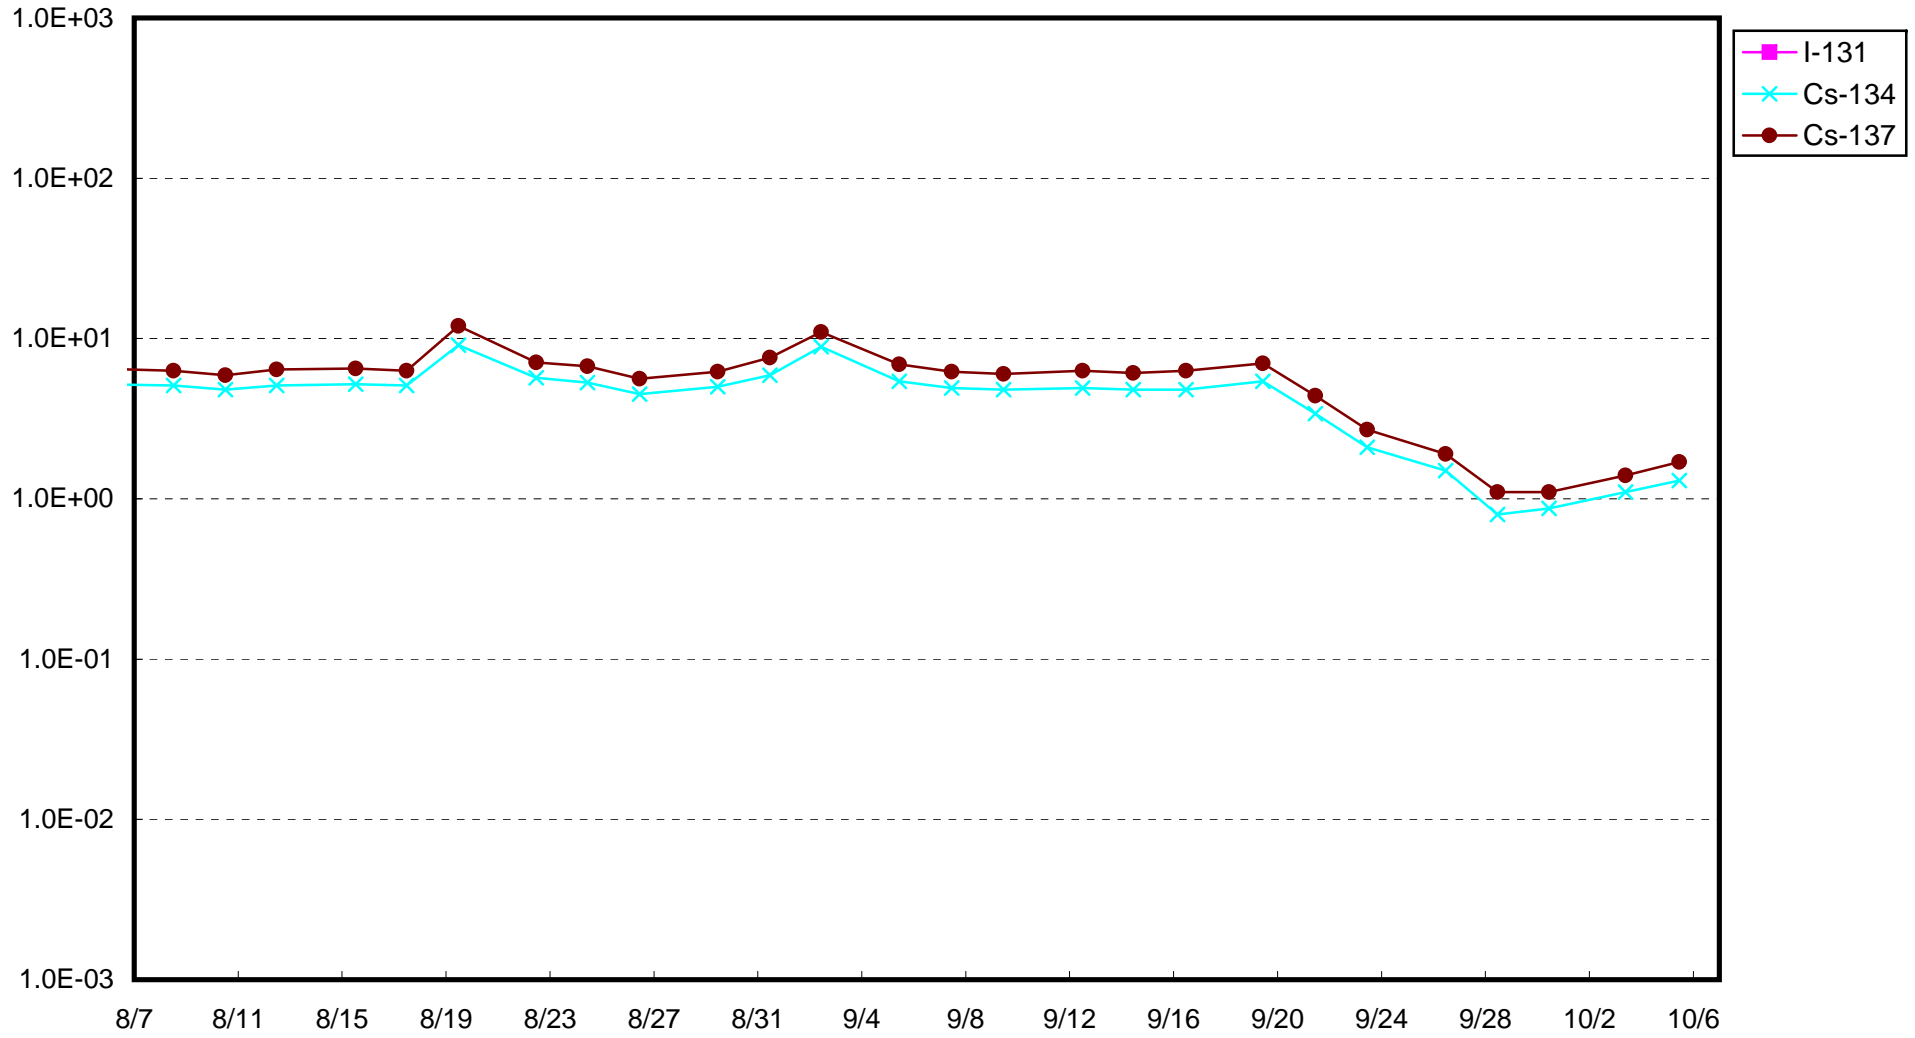

福島第一 1号機サブドレン放射能濃度 (Bq / cm<sup>3</sup>)

福島第一 2号機サブドレン放射能濃度 (Bq / cm<sup>3</sup>)

福島第一 3号機サブドレン放射能濃度 (Bq / cm<sup>3</sup>)

福島第一 4号機サブドレン放射能濃度 (Bq / cm<sup>3</sup>)

福島第一 5号機サブドレン放射能濃度 (Bq / cm<sup>3</sup>)

福島第一 6号機サブドレン放射能濃度 (Bq / cm<sup>3</sup>)

福島第一 構内深井戸放射能濃度 (Bq / cm<sup>3</sup>)