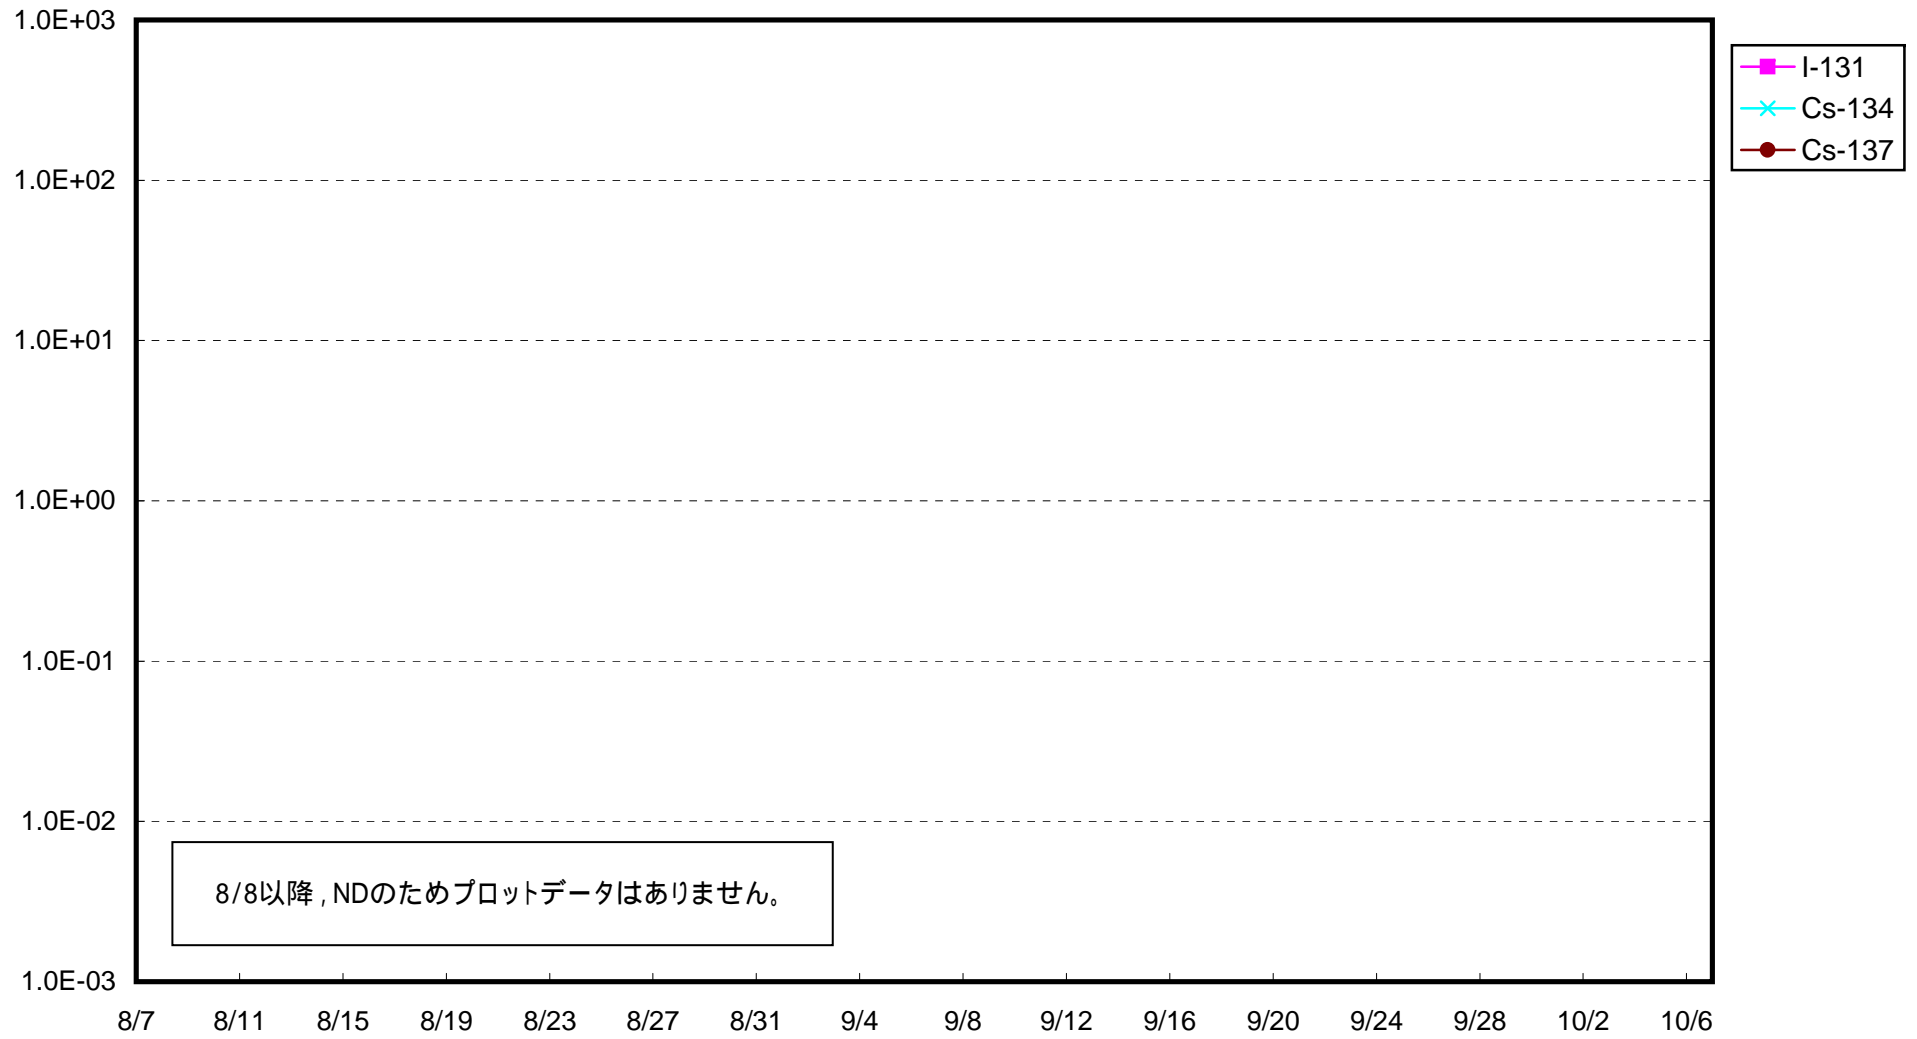

福島第一 1号機サブドレン放射能濃度 (Bq / cm<sup>3</sup>)

福島第一 2号機サブドレン放射能濃度 (Bq / cm<sup>3</sup>)

福島第一 3号機サブドレン放射能濃度 (Bq / cm<sup>3</sup>)

福島第一 4号機サブドレン放射能濃度 (Bq / cm<sup>3</sup>)

福島第一 5号機サブドレン放射能濃度 (Bq / cm<sup>3</sup>)

福島第一 6号機サブドレン放射能濃度 (Bq / cm<sup>3</sup>)

福島第一 構内深井戸放射能濃度 (Bq / cm<sup>3</sup>)