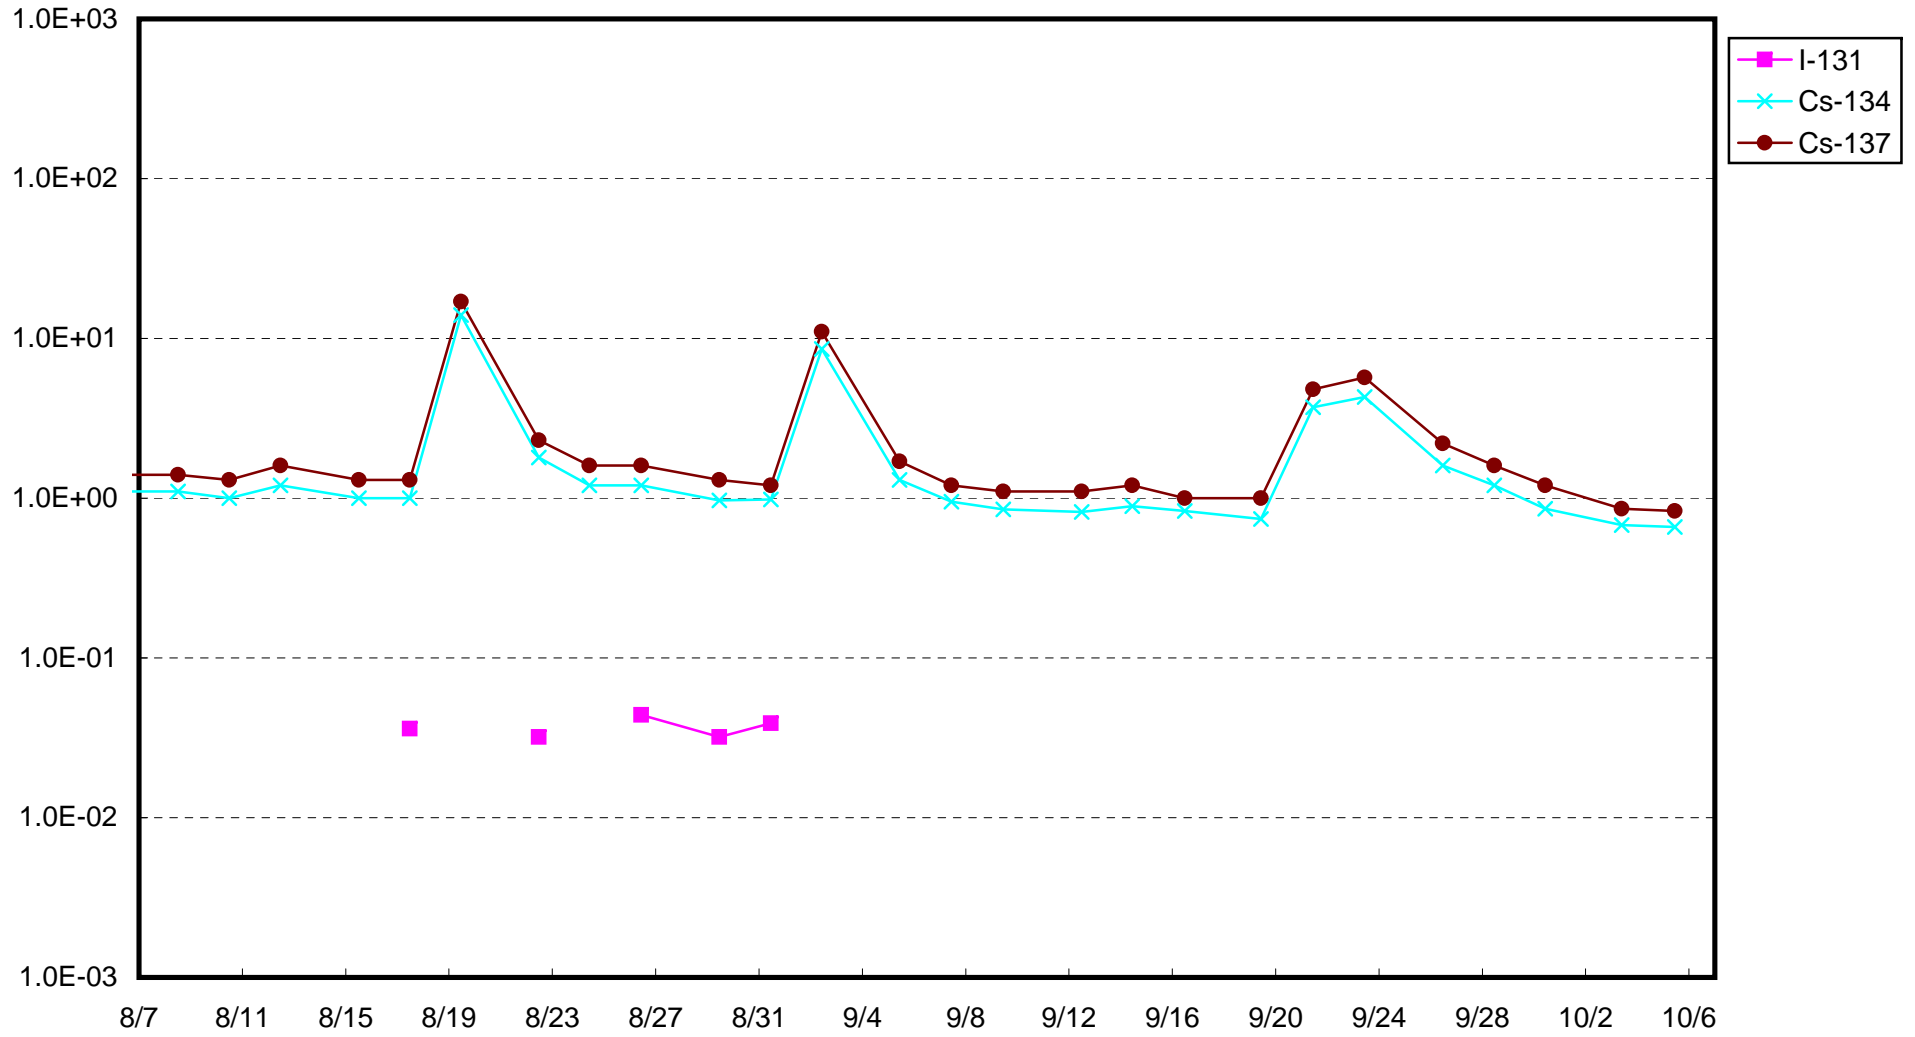

福島第一 1号機サブドレン放射能濃度 (Bq / cm<sup>3</sup>)

福島第一 2号機サブドレン放射能濃度 (Bq / cm<sup>3</sup>)

福島第一 3号機サブドレン放射能濃度 (Bq / cm<sup>3</sup>)

福島第一 4号機サブドレン放射能濃度 (Bq / cm<sup>3</sup>)

福島第一 5号機サブドレン放射能濃度 (Bq / cm<sup>3</sup>)

福島第一 6号機サブドレン放射能濃度 (Bq / cm<sup>3</sup>)

福島第一 構内深井戸放射能濃度 (Bq / cm<sup>3</sup>)