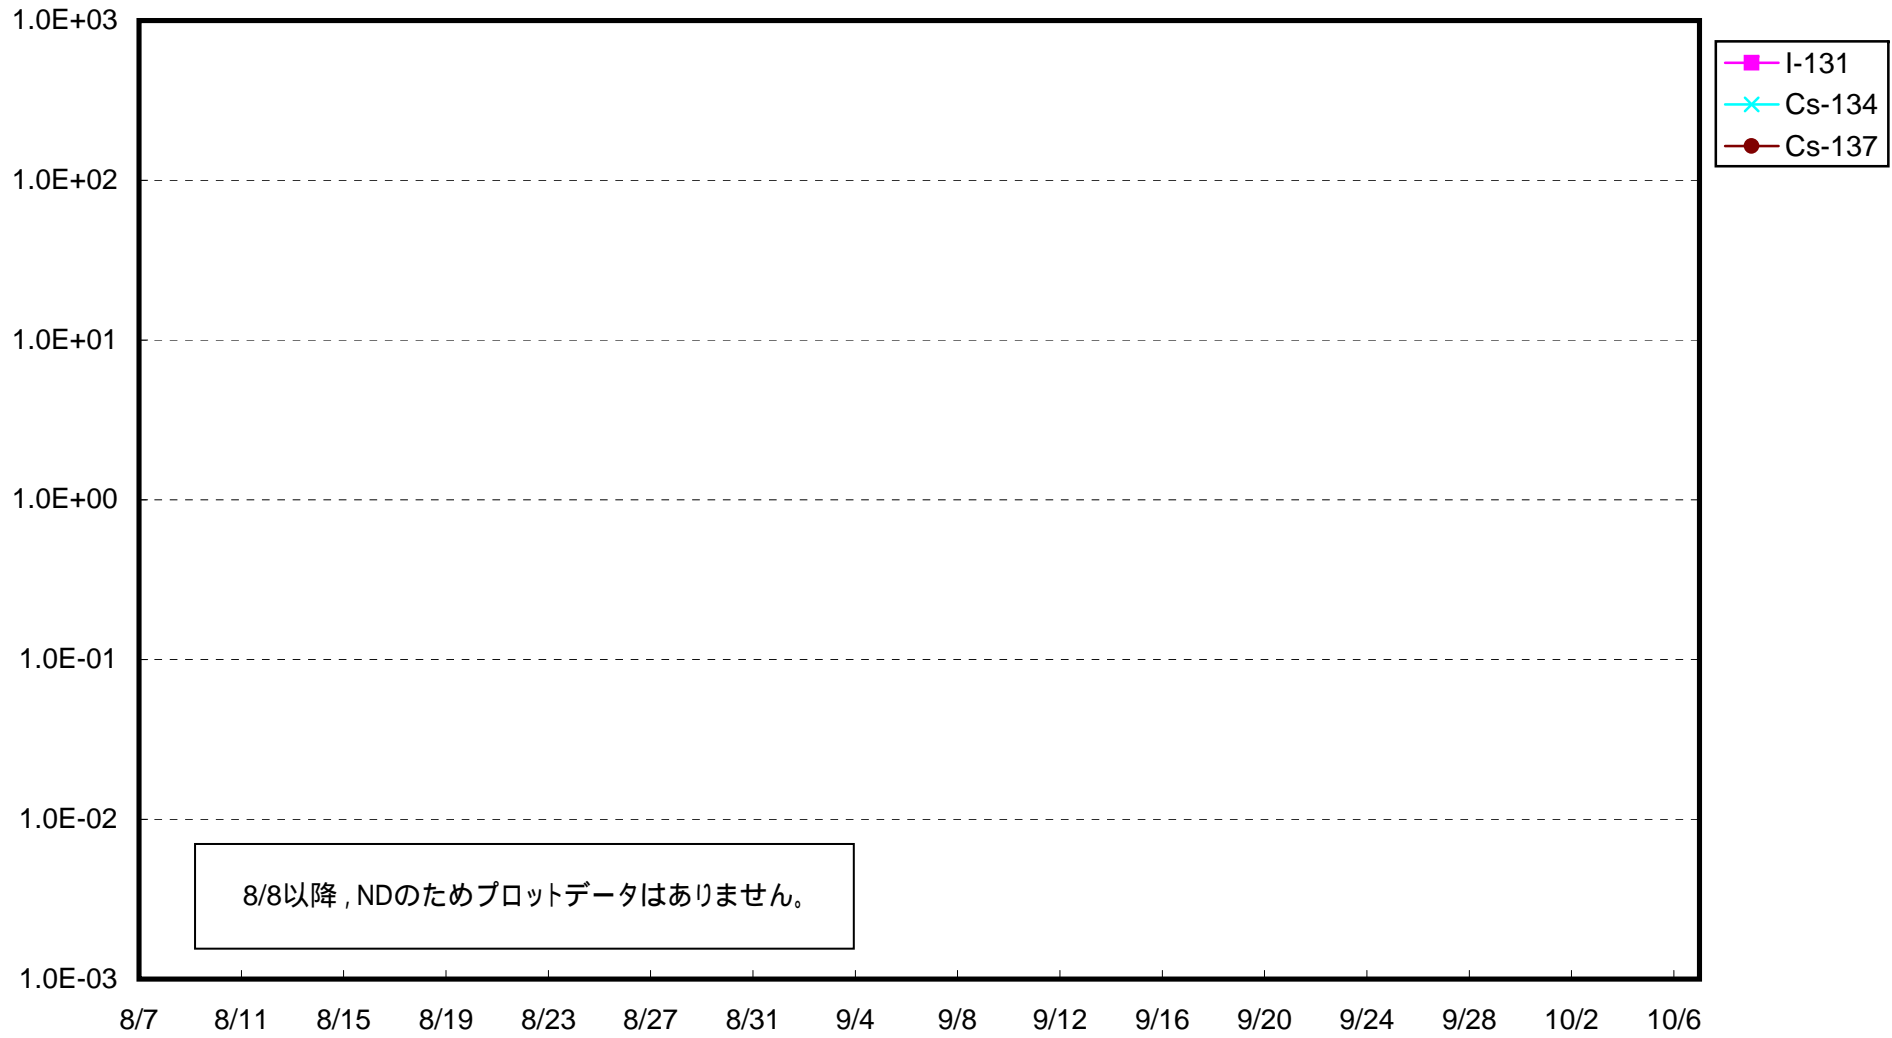

福島第一 1号機サブドレン放射能濃度 (Bq / cm<sup>3</sup>)

福島第一 2号機サブドレン放射能濃度 (Bq / cm<sup>3</sup>)

福島第一 3号機サブドレン放射能濃度 (Bq / cm<sup>3</sup>)

福島第一 4号機サブドレン放射能濃度 (Bq / cm<sup>3</sup>)

福島第一 5号機サブドレン放射能濃度 (Bq / cm<sup>3</sup>)

福島第一 6号機サブドレン放射能濃度 (Bq / cm<sup>3</sup>)

福島第一 構内深井戸放射能濃度 (Bq / cm<sup>3</sup>)