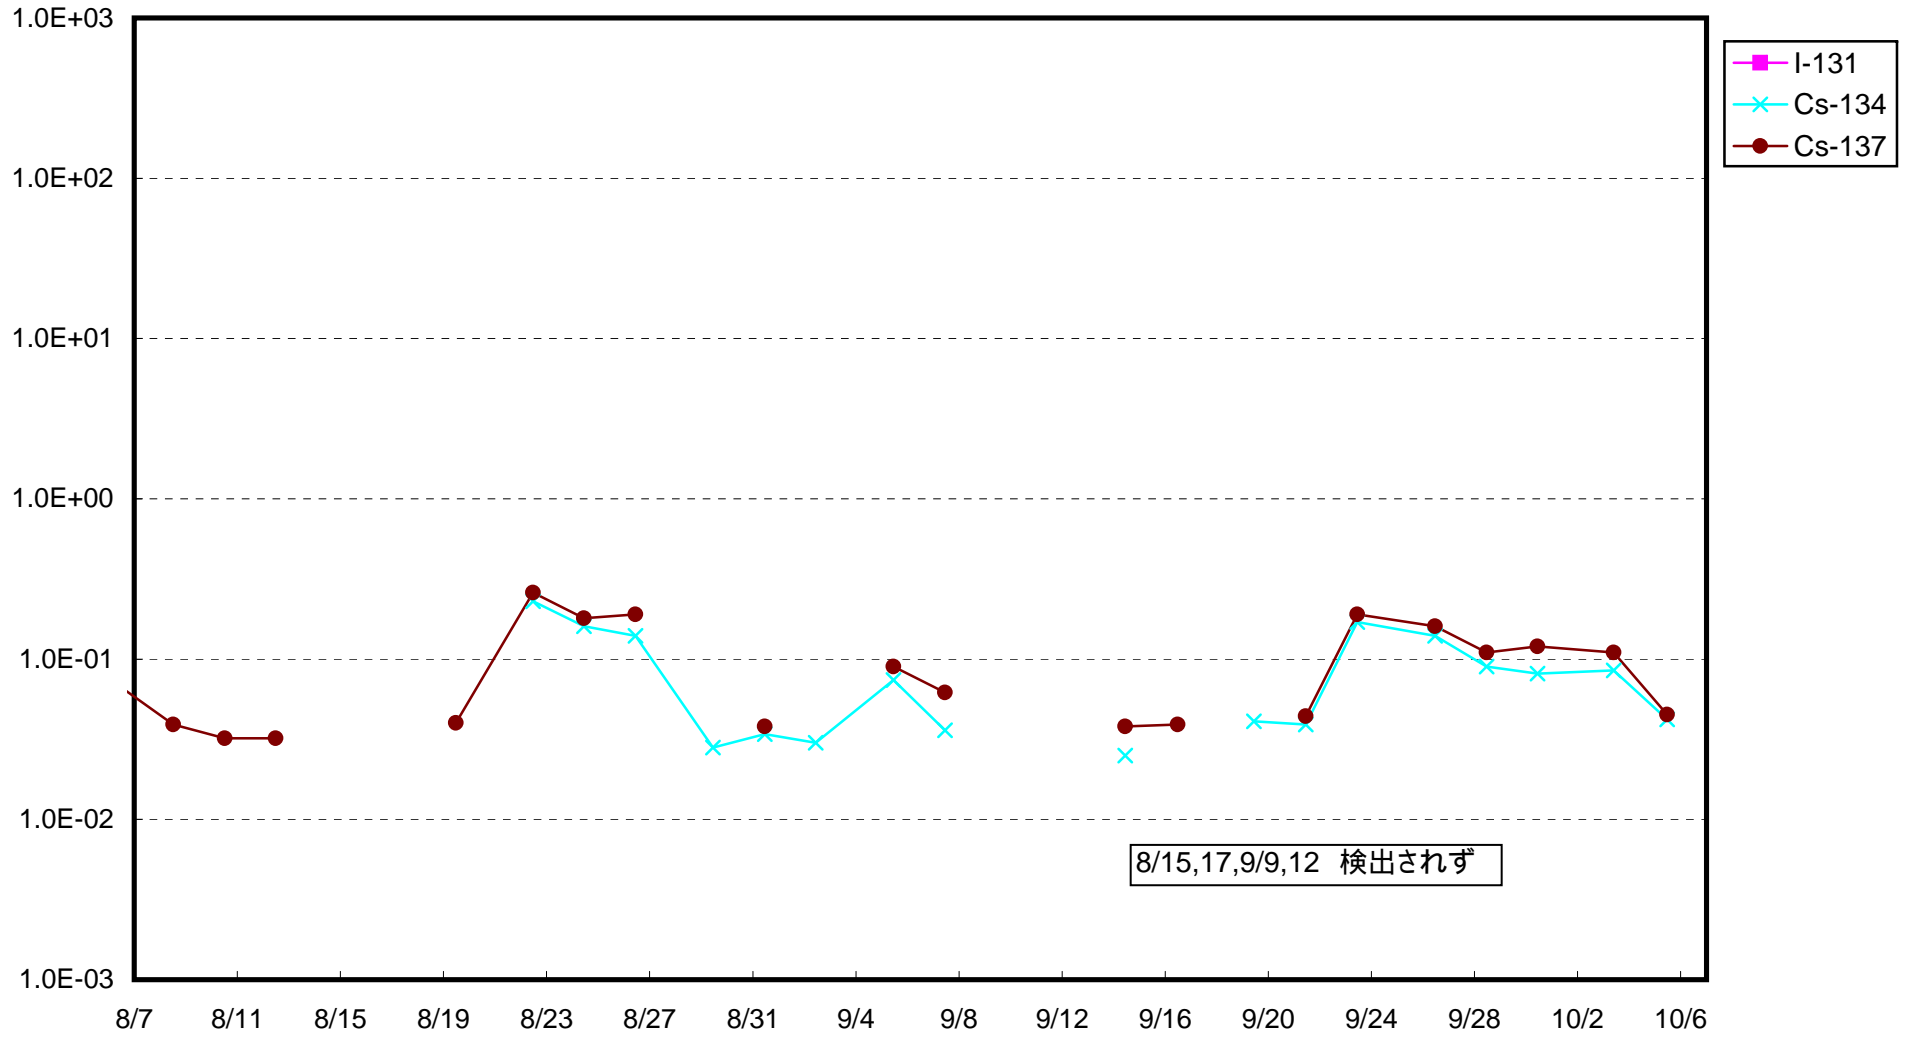

福島第一 1号機サブドレン放射能濃度 (Bq / cm<sup>3</sup>)

福島第一 2号機サブドレン放射能濃度 (Bq / cm<sup>3</sup>)

福島第一 3号機サブドレン放射能濃度 (Bq / cm<sup>3</sup>)

福島第一 4号機サブドレン放射能濃度 (Bq / cm<sup>3</sup>)

福島第一 5号機サブドレン放射能濃度 (Bq / cm<sup>3</sup>)

福島第一 6号機サブドレン放射能濃度 (Bq / cm<sup>3</sup>)

福島第一 構内深井戸放射能濃度 (Bq / cm<sup>3</sup>)