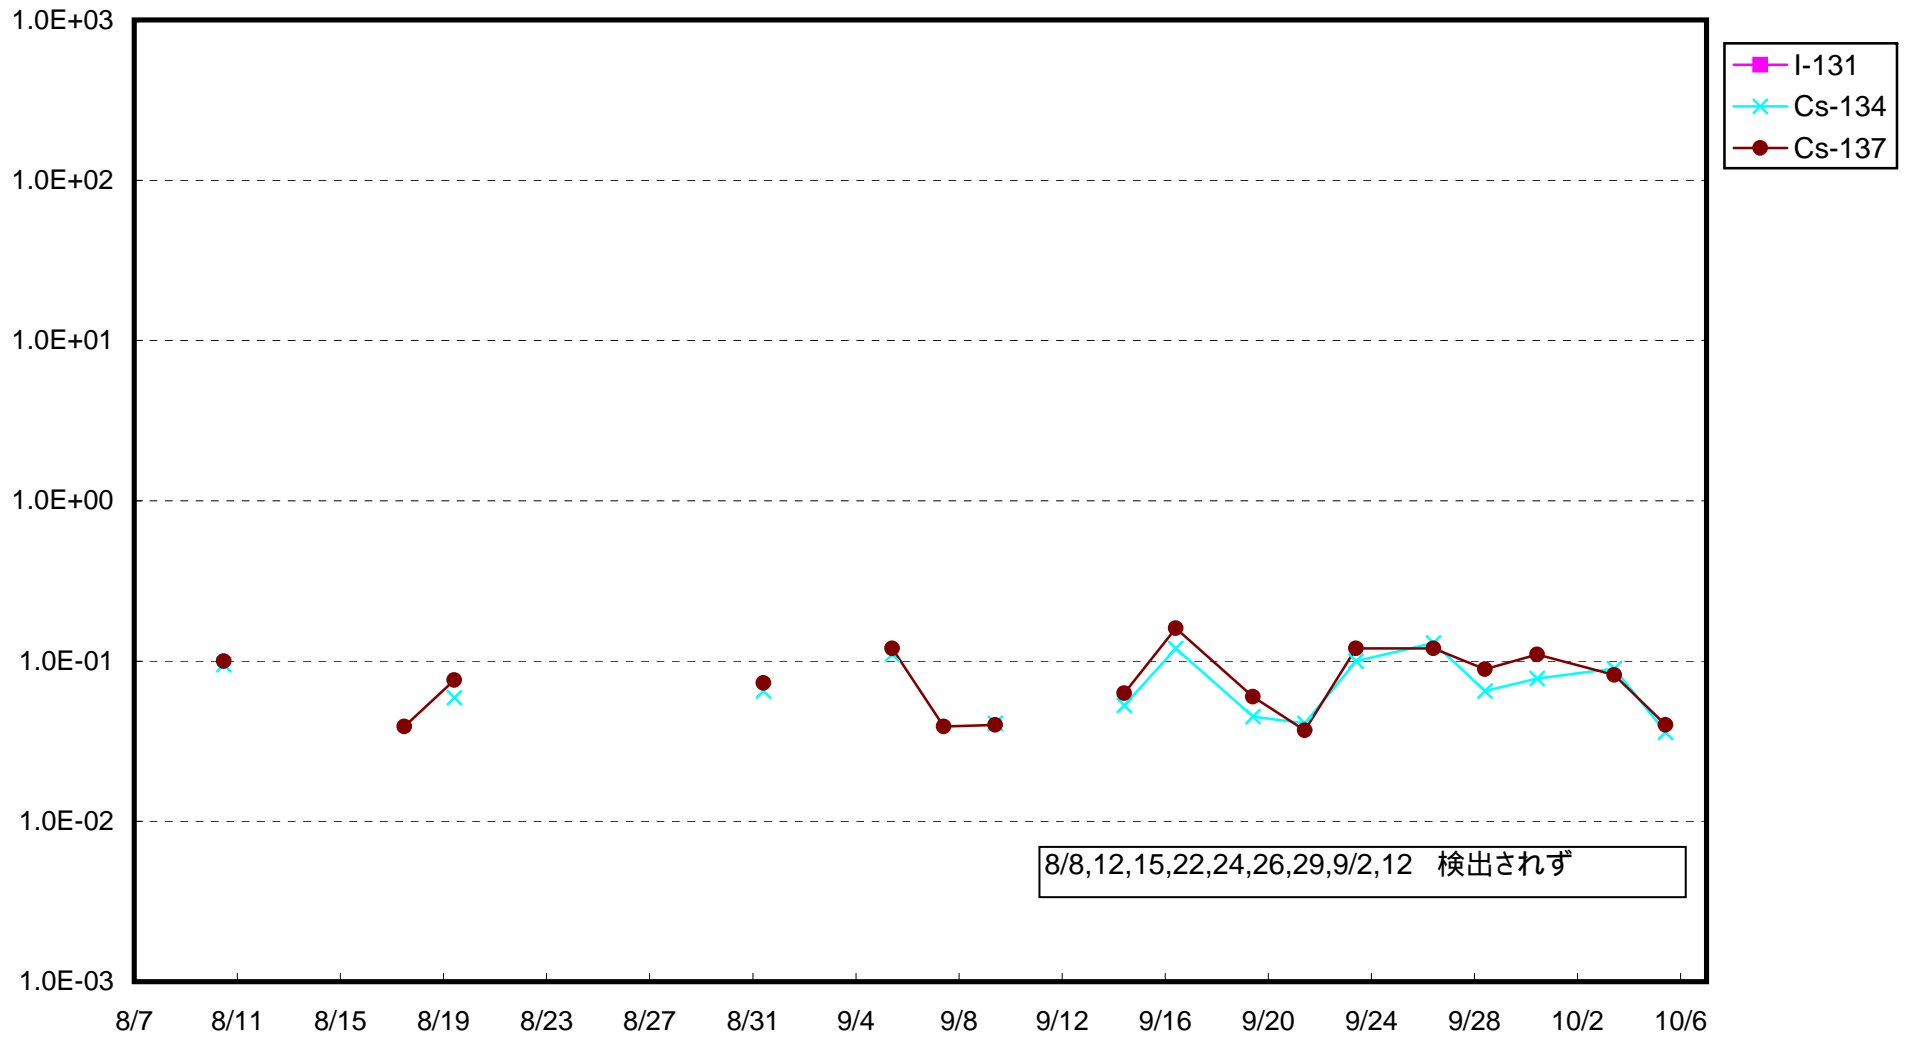

福島第一 1号機サブドレン放射能濃度 (Bq / cm<sup>3</sup>)

福島第一 2号機サブドレン放射能濃度 (Bq / cm<sup>3</sup>)

福島第一 3号機サブドレン放射能濃度 (Bq / cm<sup>3</sup>)

福島第一 4号機サブドレン放射能濃度 (Bq / cm<sup>3</sup>)

福島第一 5号機サブドレン放射能濃度 (Bq / cm<sup>3</sup>)

福島第一 6号機サブドレン放射能濃度 (Bq / cm<sup>3</sup>)

福島第一 構内深井戸放射能濃度 (Bq / cm<sup>3</sup>)