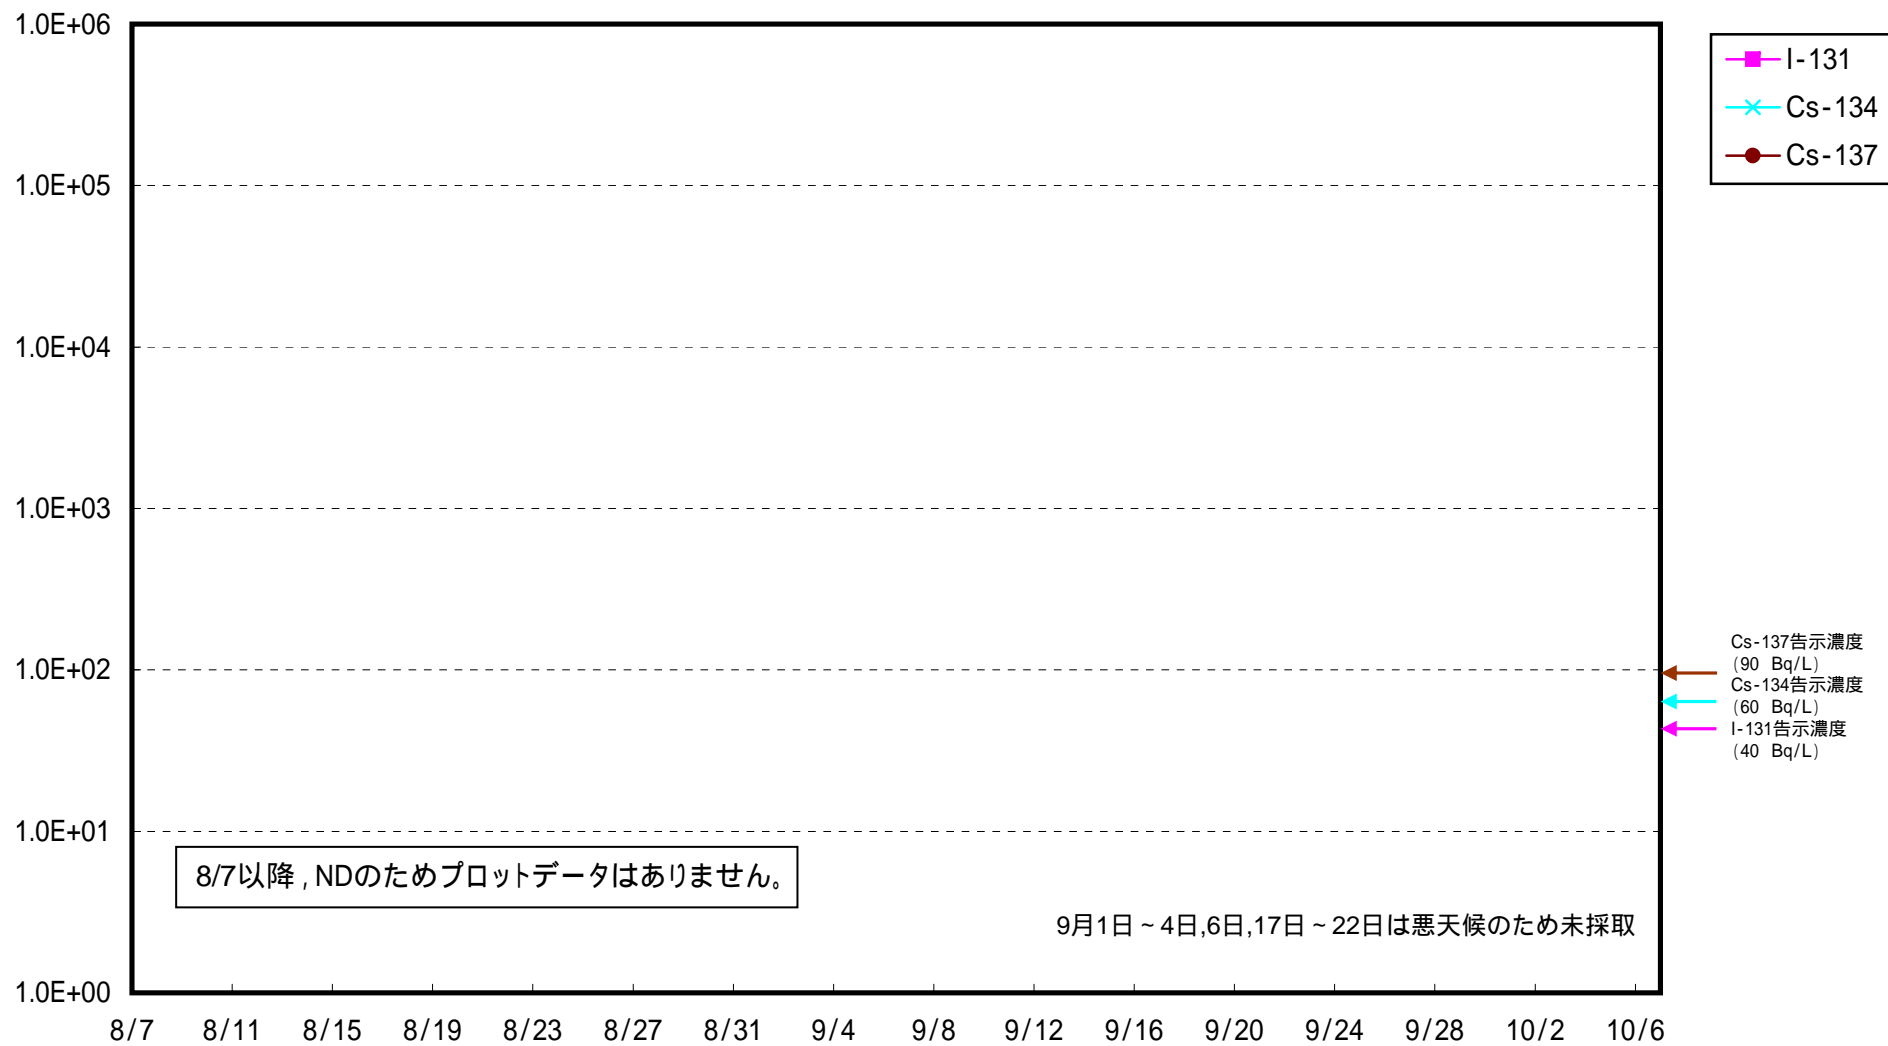

海水放射能濃度 (Bq / L)

福島第一 5,6号機放水口北側 海水放射能濃度 (Bq / L)

福島第一 南放水口付近 海水放射能濃度 (Bq / L)

福島第二 北放水口付近 海水放射能濃度 (Bq / L)

福島第二 岩沢海岸付近 海水放射能濃度 (Bq / L)