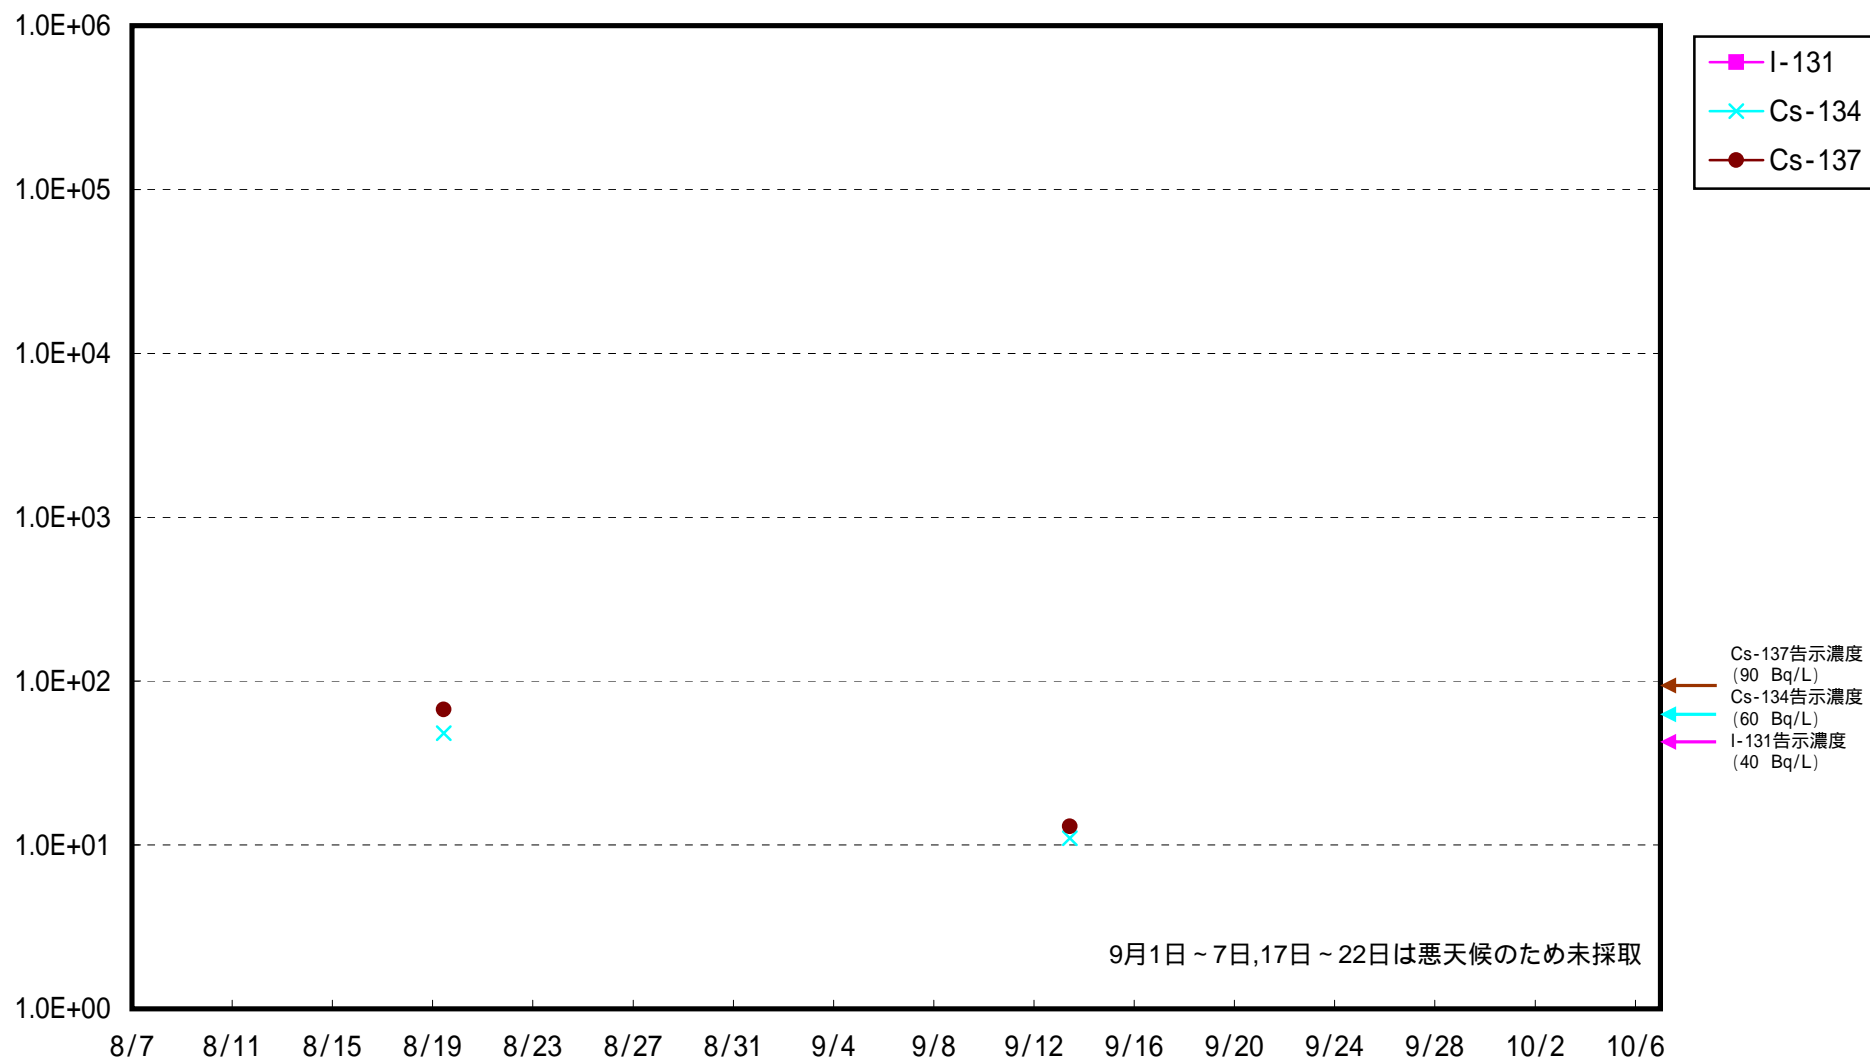

海水放射能濃度 (Bq / L)

福島第一 5,6号機放水口北側 海水放射能濃度 (Bq / L)

福島第一 南放水口付近 海水放射能濃度 (Bq / L)

福島第二 北放水口付近 海水放射能濃度 (Bq / L)

福島第二 岩沢海岸付近 海水放射能濃度 (Bq / L)