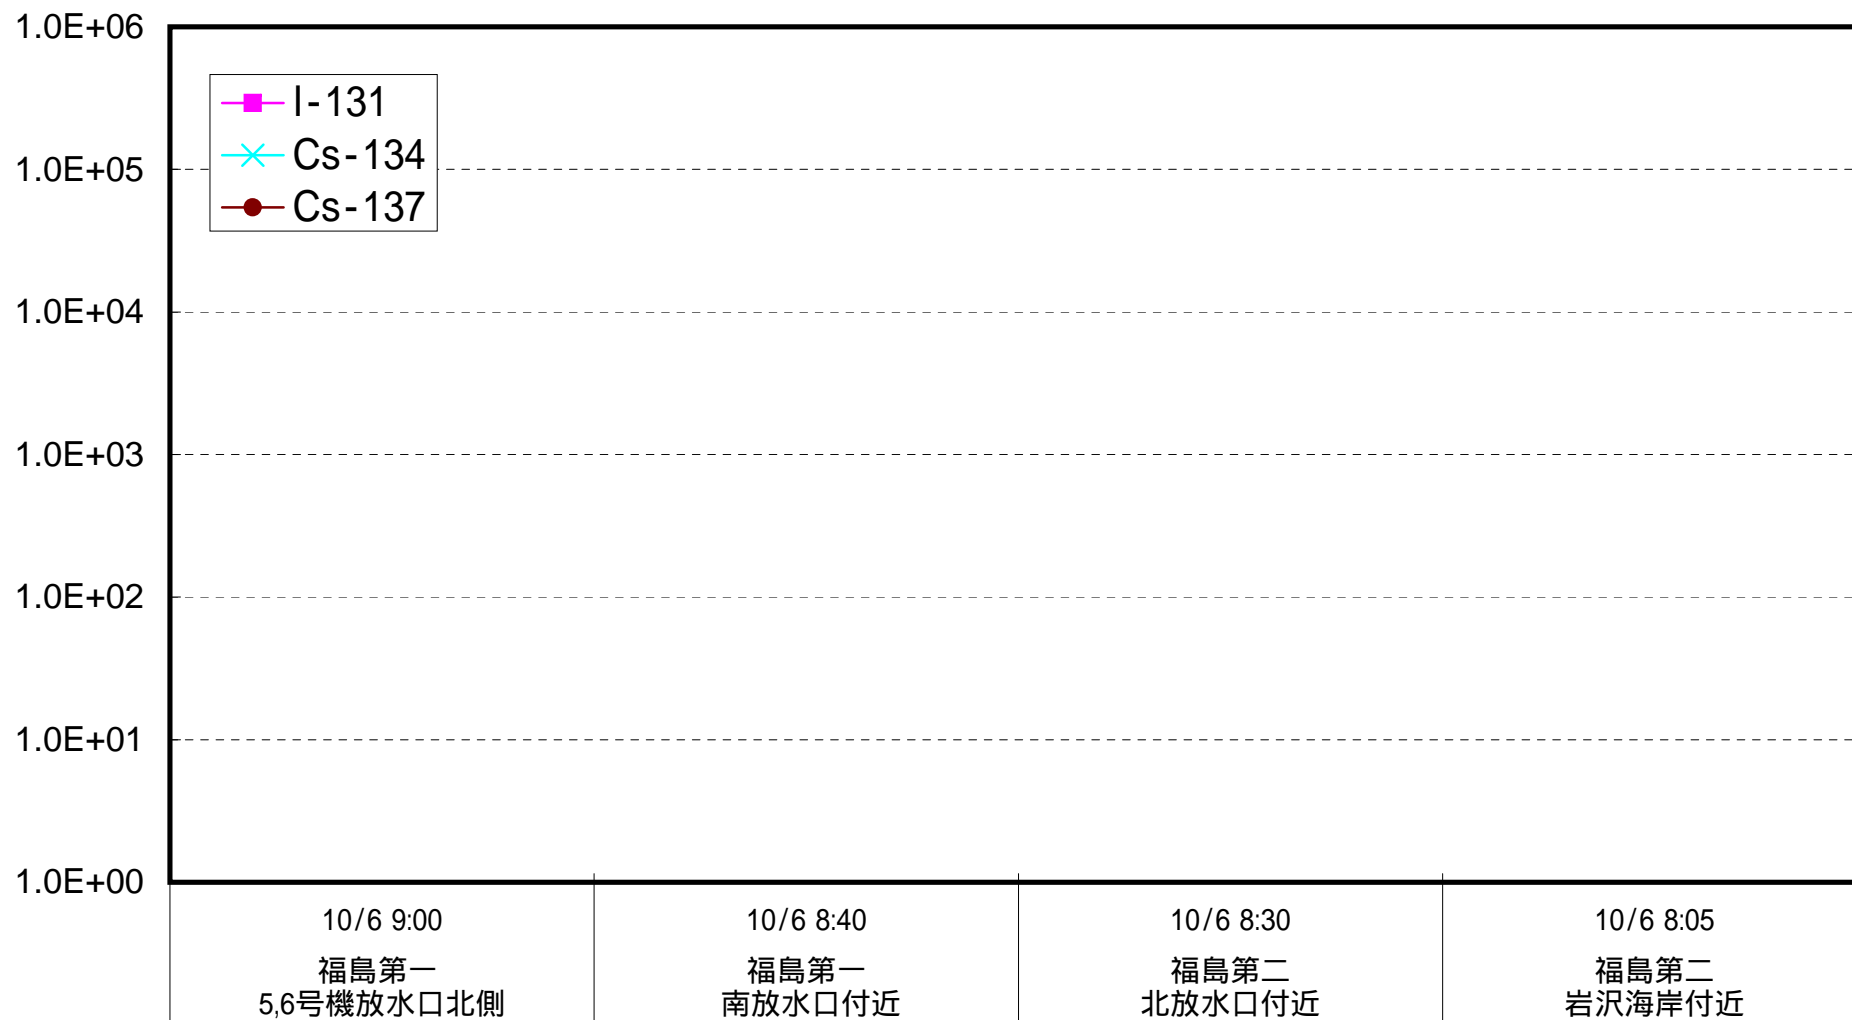

海水放射能濃度 (Bq / L)

福島第一 5,6号機放水口北側 海水放射能濃度 (Bq / L)

福島第一 南放水口付近 海水放射能濃度 (Bq / L)

福島第二 北放水口付近 海水放射能濃度 (Bq / L)

福島第二 岩沢海岸付近 海水放射能濃度 (Bq / L)