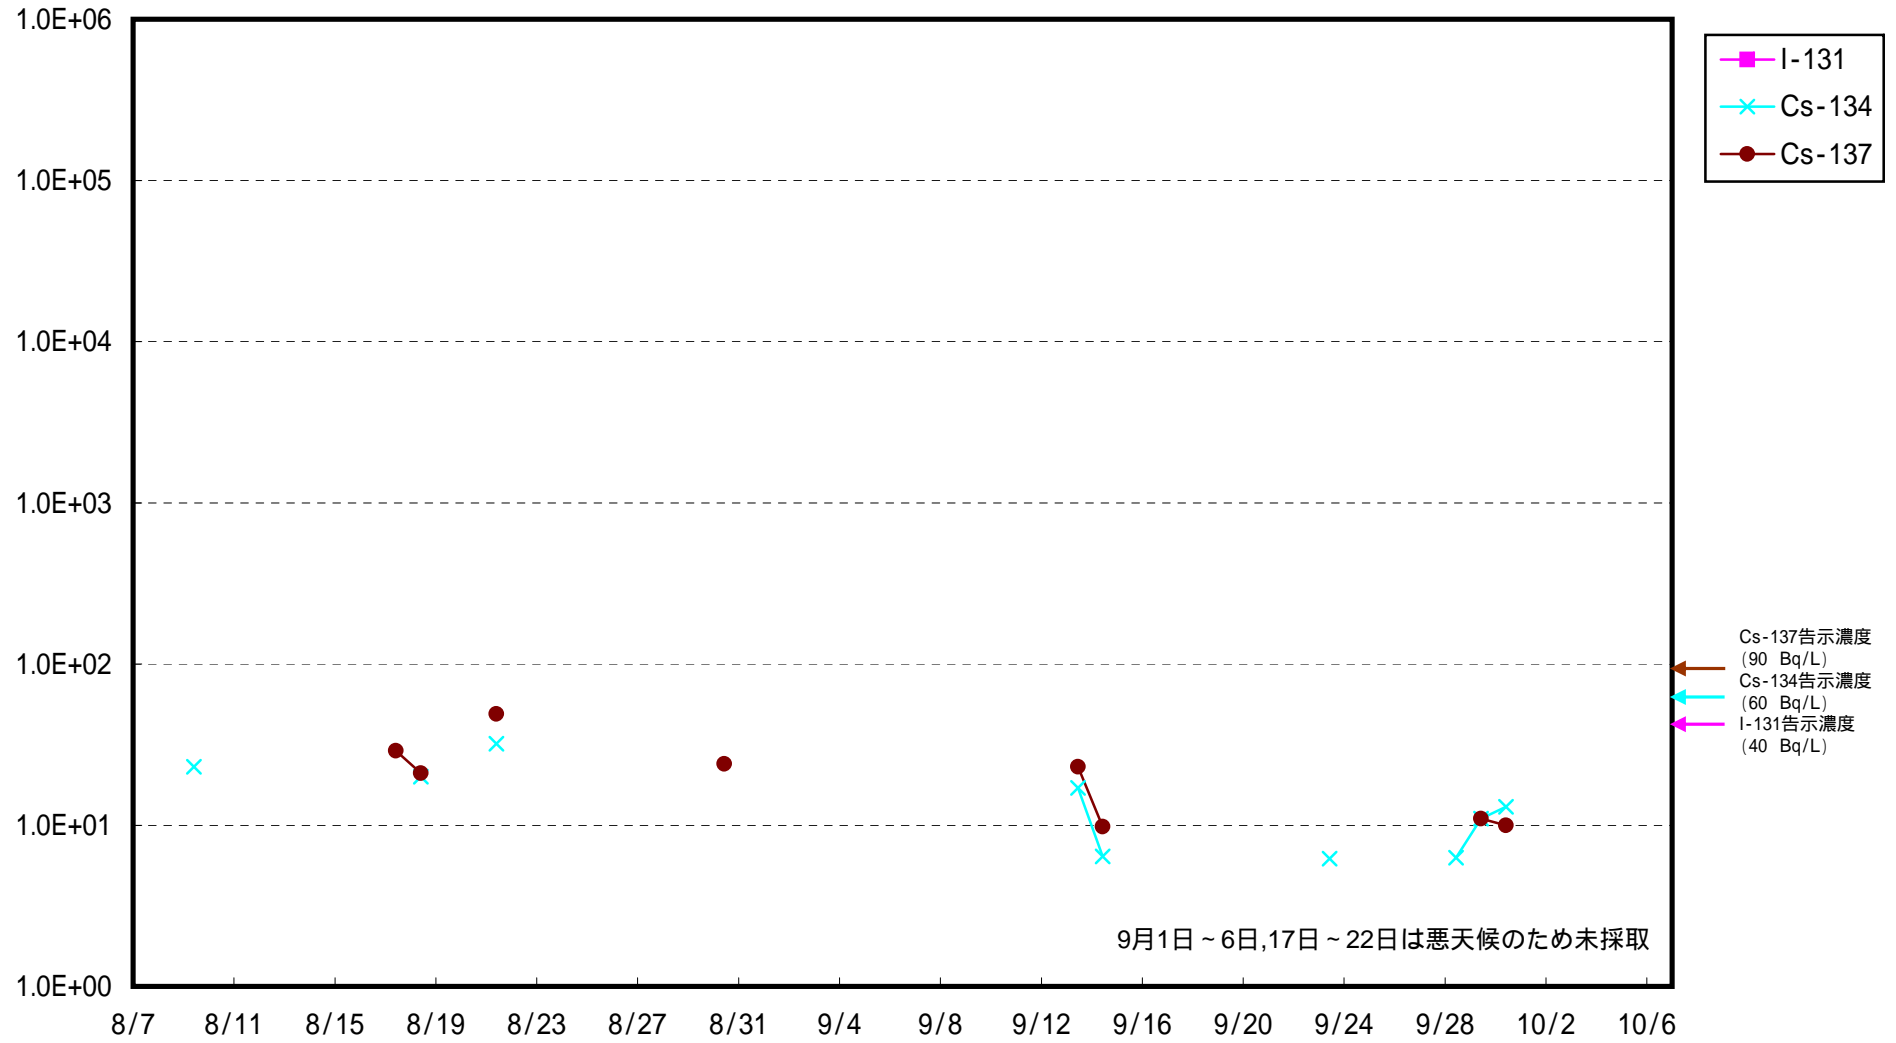

海水放射能濃度 (Bq / L)

福島第一 5,6号機放水口北側 海水放射能濃度 (Bq / L)

福島第一 南放水口付近 海水放射能濃度 (Bq / L)

福島第二 北放水口付近 海水放射能濃度 (Bq / L)

福島第二 岩沢海岸付近 海水放射能濃度 (Bq / L)