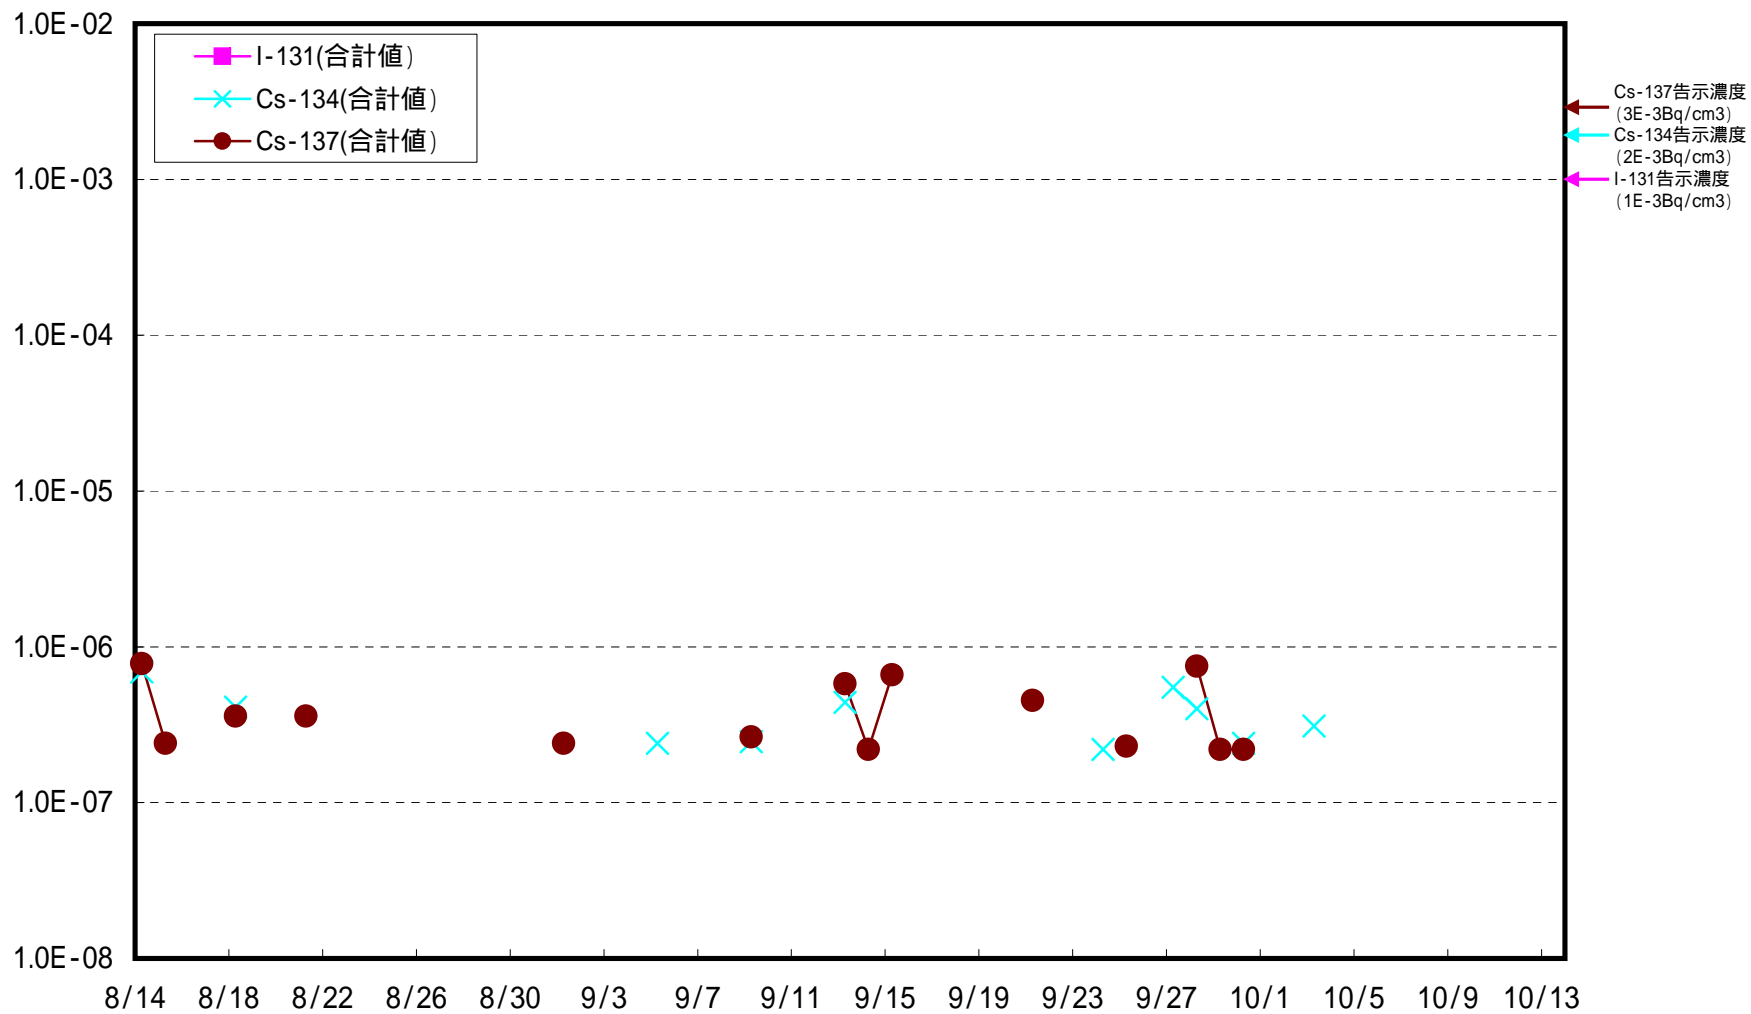

福島第一 西門 ダスト核種分析結果(Bq/cm³)

福島第一 メガフロート上 ダスト核種分析結果(Bq/cm³)

福島第一 沖合2~3km海上 ダスト核種分析結果(Bq/cm³)