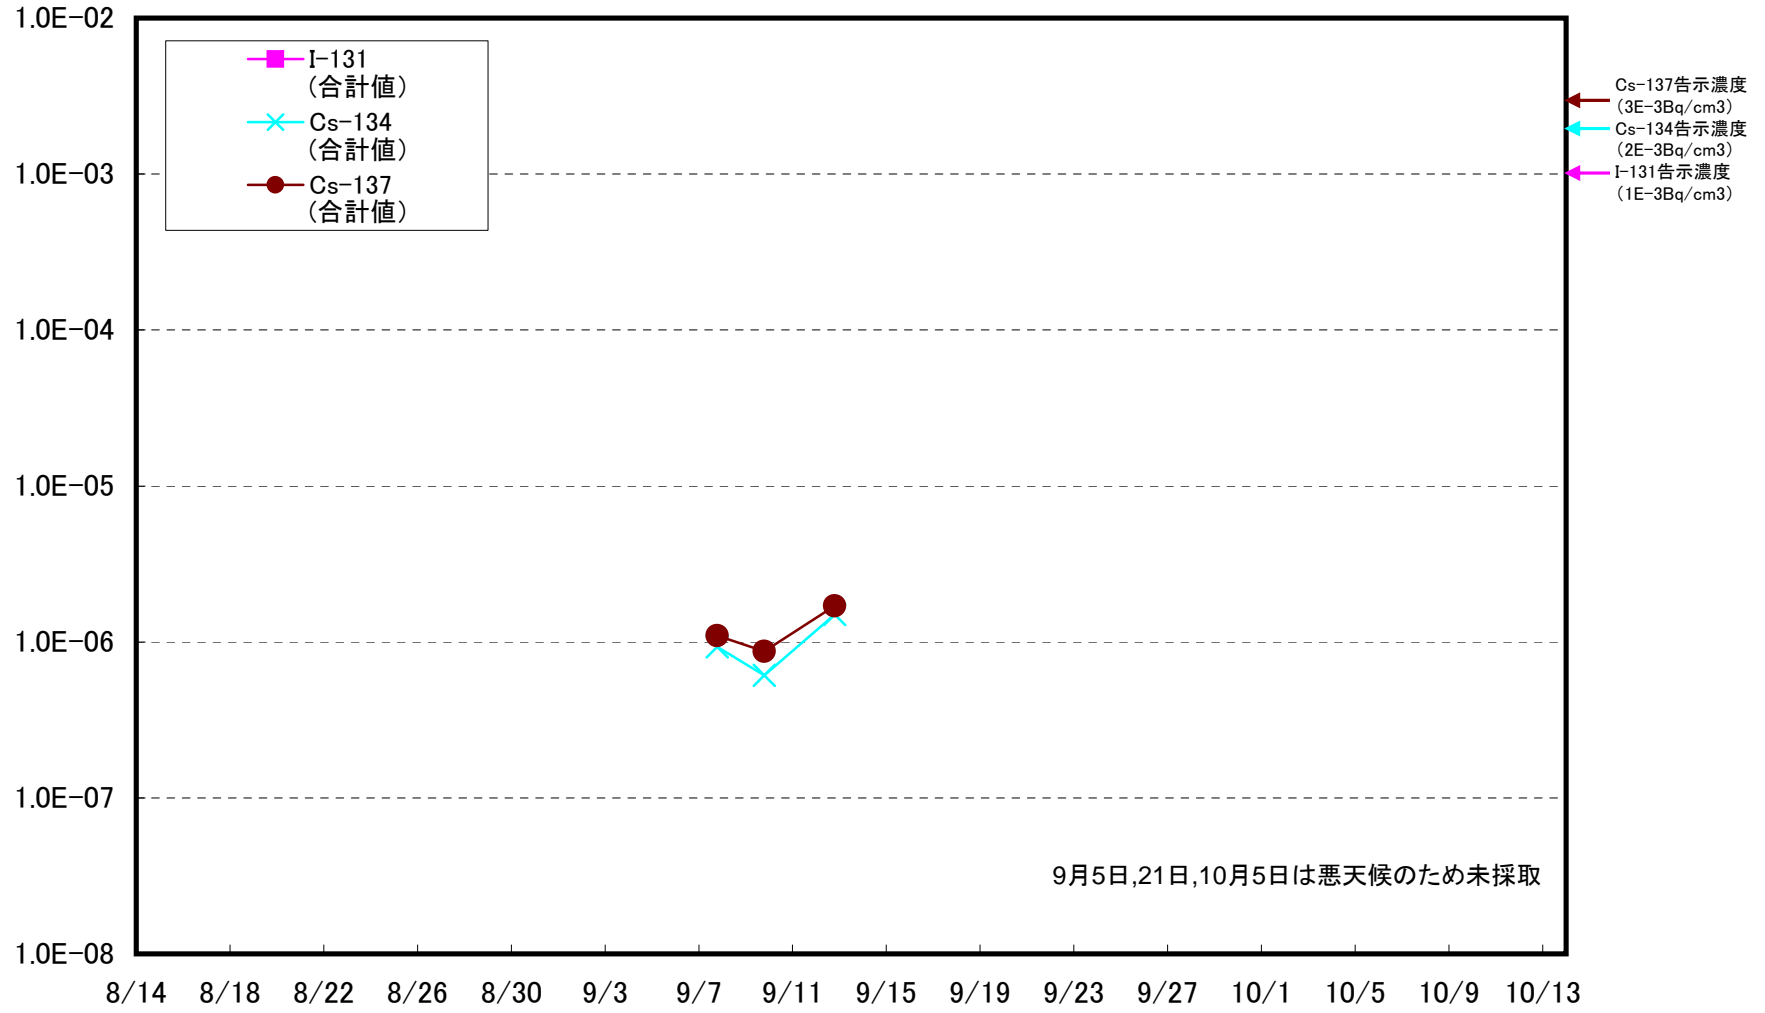

福島第一 西門 ダスト核種分析結果(Bq/cm³)

福島第一 メガフロート上 ダスト核種分析結果(Bq/cm³)

福島第一 沖合2~3km海上 ダスト核種分析結果(Bq/cm³)