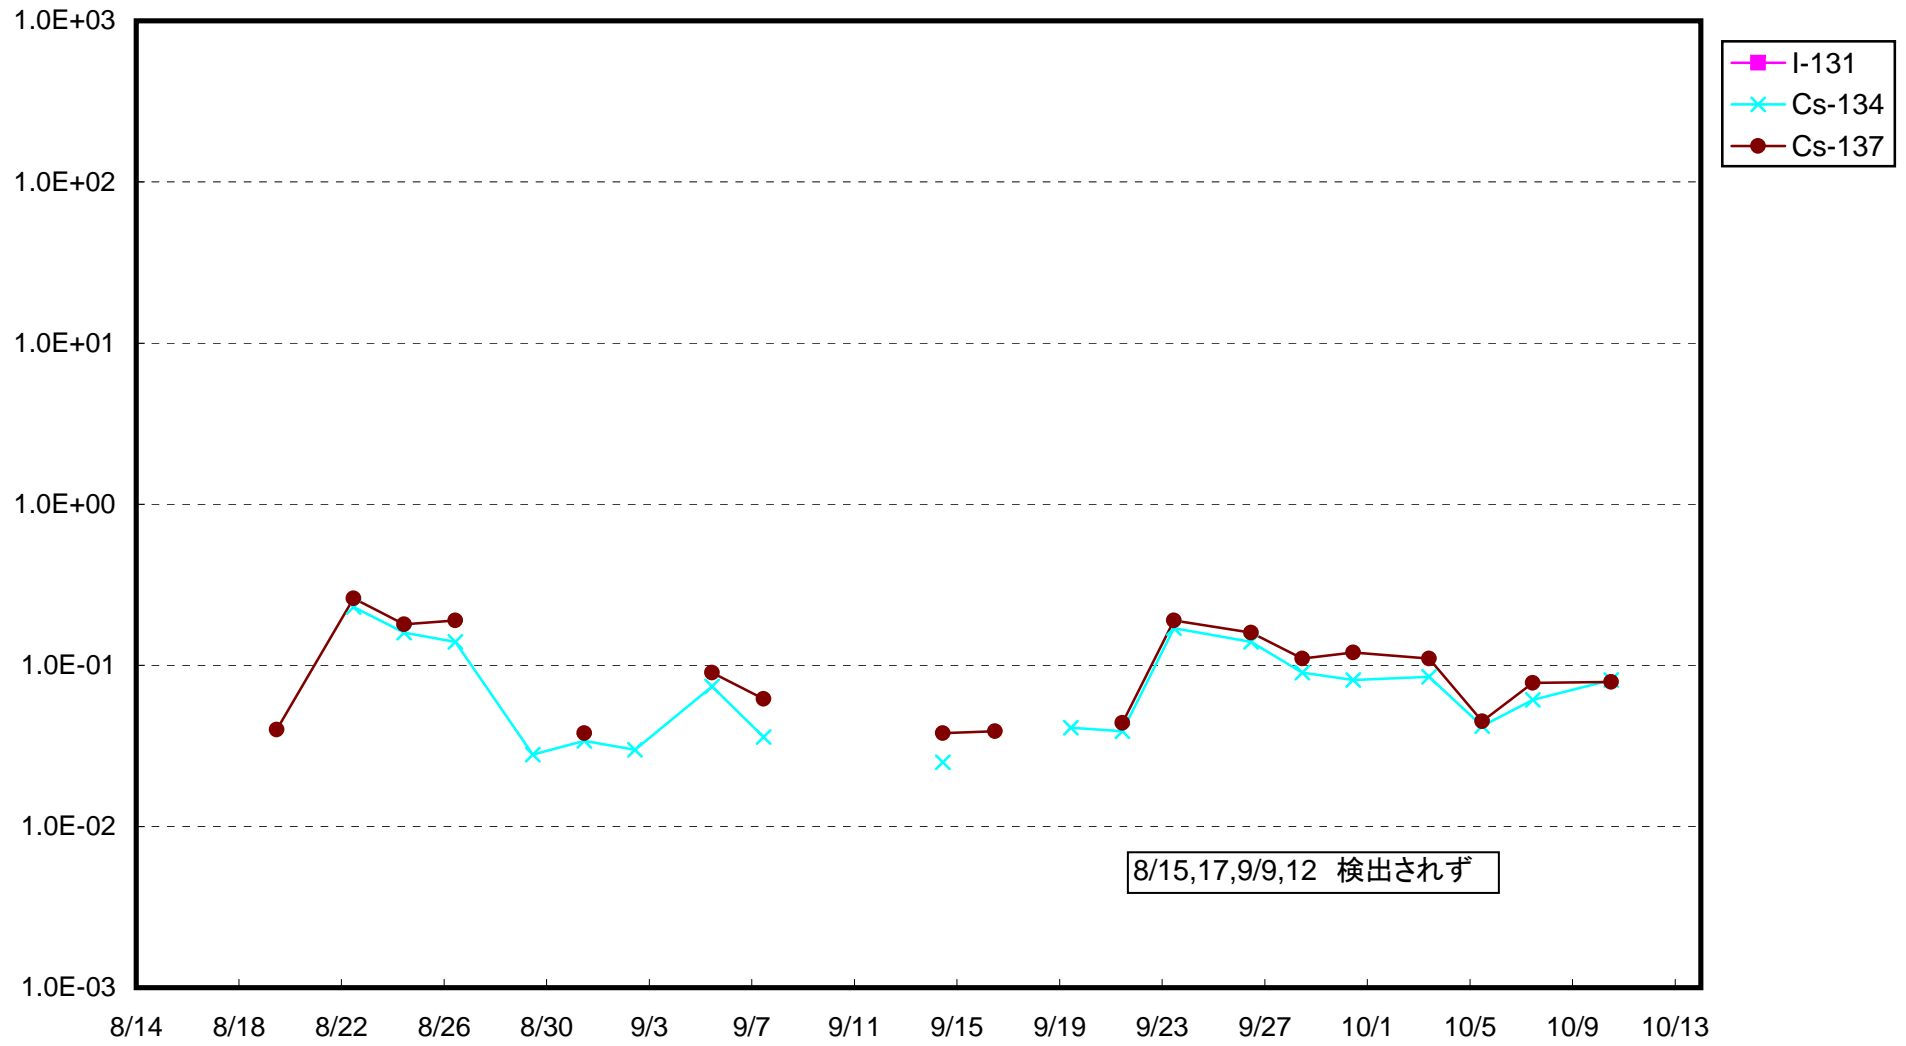

福島第一 1号機サブドレン放射能濃度(Bq/cm<sup>3</sup>)

福島第一 2号機サブドレン放射能濃度(Bq/cm<sup>3</sup>)

福島第一 3号機サブドレン放射能濃度(Bq/cm<sup>3</sup>)

福島第一 4号機サブドレン放射能濃度(Bq/cm<sup>3</sup>)

福島第一 5号機サブドレン放射能濃度(Bq/cm<sup>3</sup>)

福島第一 6号機サブドレン放射能濃度(Bq/cm<sup>3</sup>)

福島第一 構内深井戸放射能濃度 (Bq/cm<sup>3</sup>)