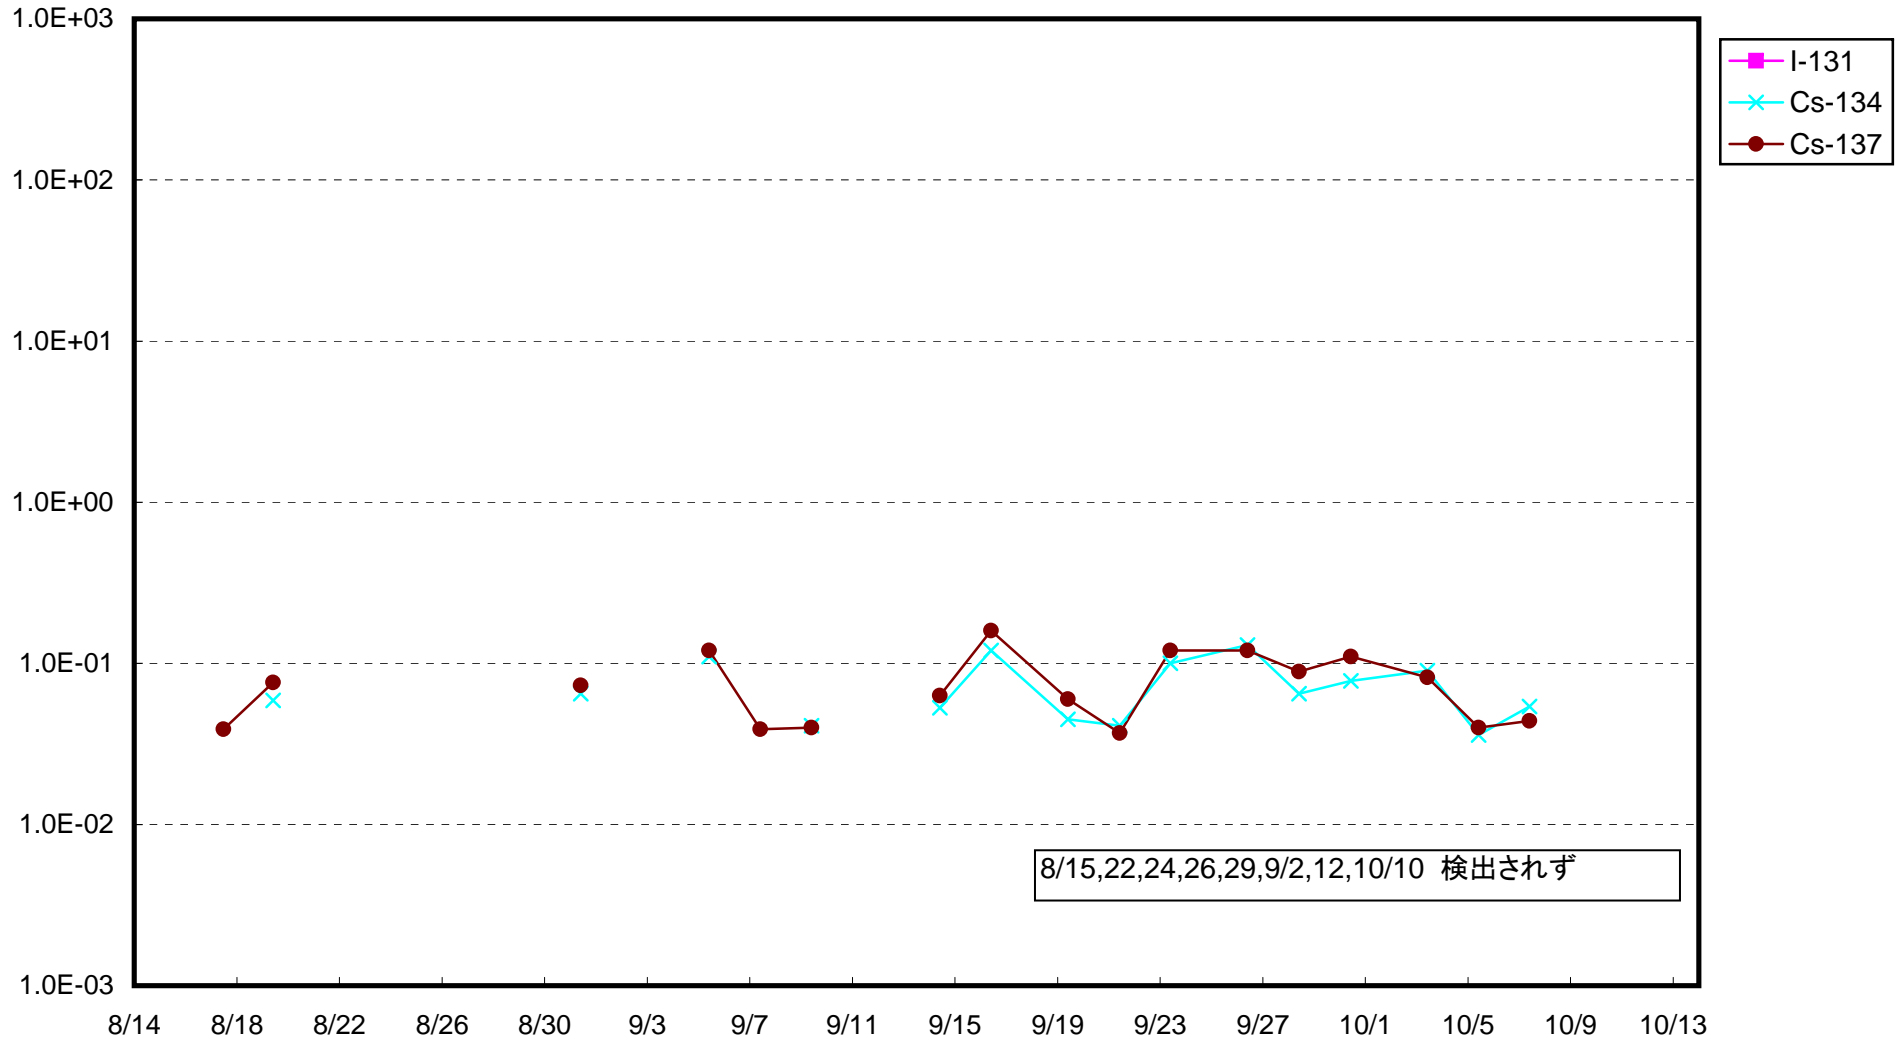

福島第一 1号機サブドレン放射能濃度(Bq/cm<sup>3</sup>)

福島第一 2号機サブドレン放射能濃度(Bq/cm<sup>3</sup>)

福島第一 3号機サブドレン放射能濃度(Bq/cm<sup>3</sup>)

福島第一 4号機サブドレン放射能濃度(Bq/cm<sup>3</sup>)

福島第一 5号機サブドレン放射能濃度(Bq/cm<sup>3</sup>)

福島第一 6号機サブドレン放射能濃度(Bq/cm<sup>3</sup>)

福島第一 構内深井戸放射能濃度 (Bq/cm<sup>3</sup>)