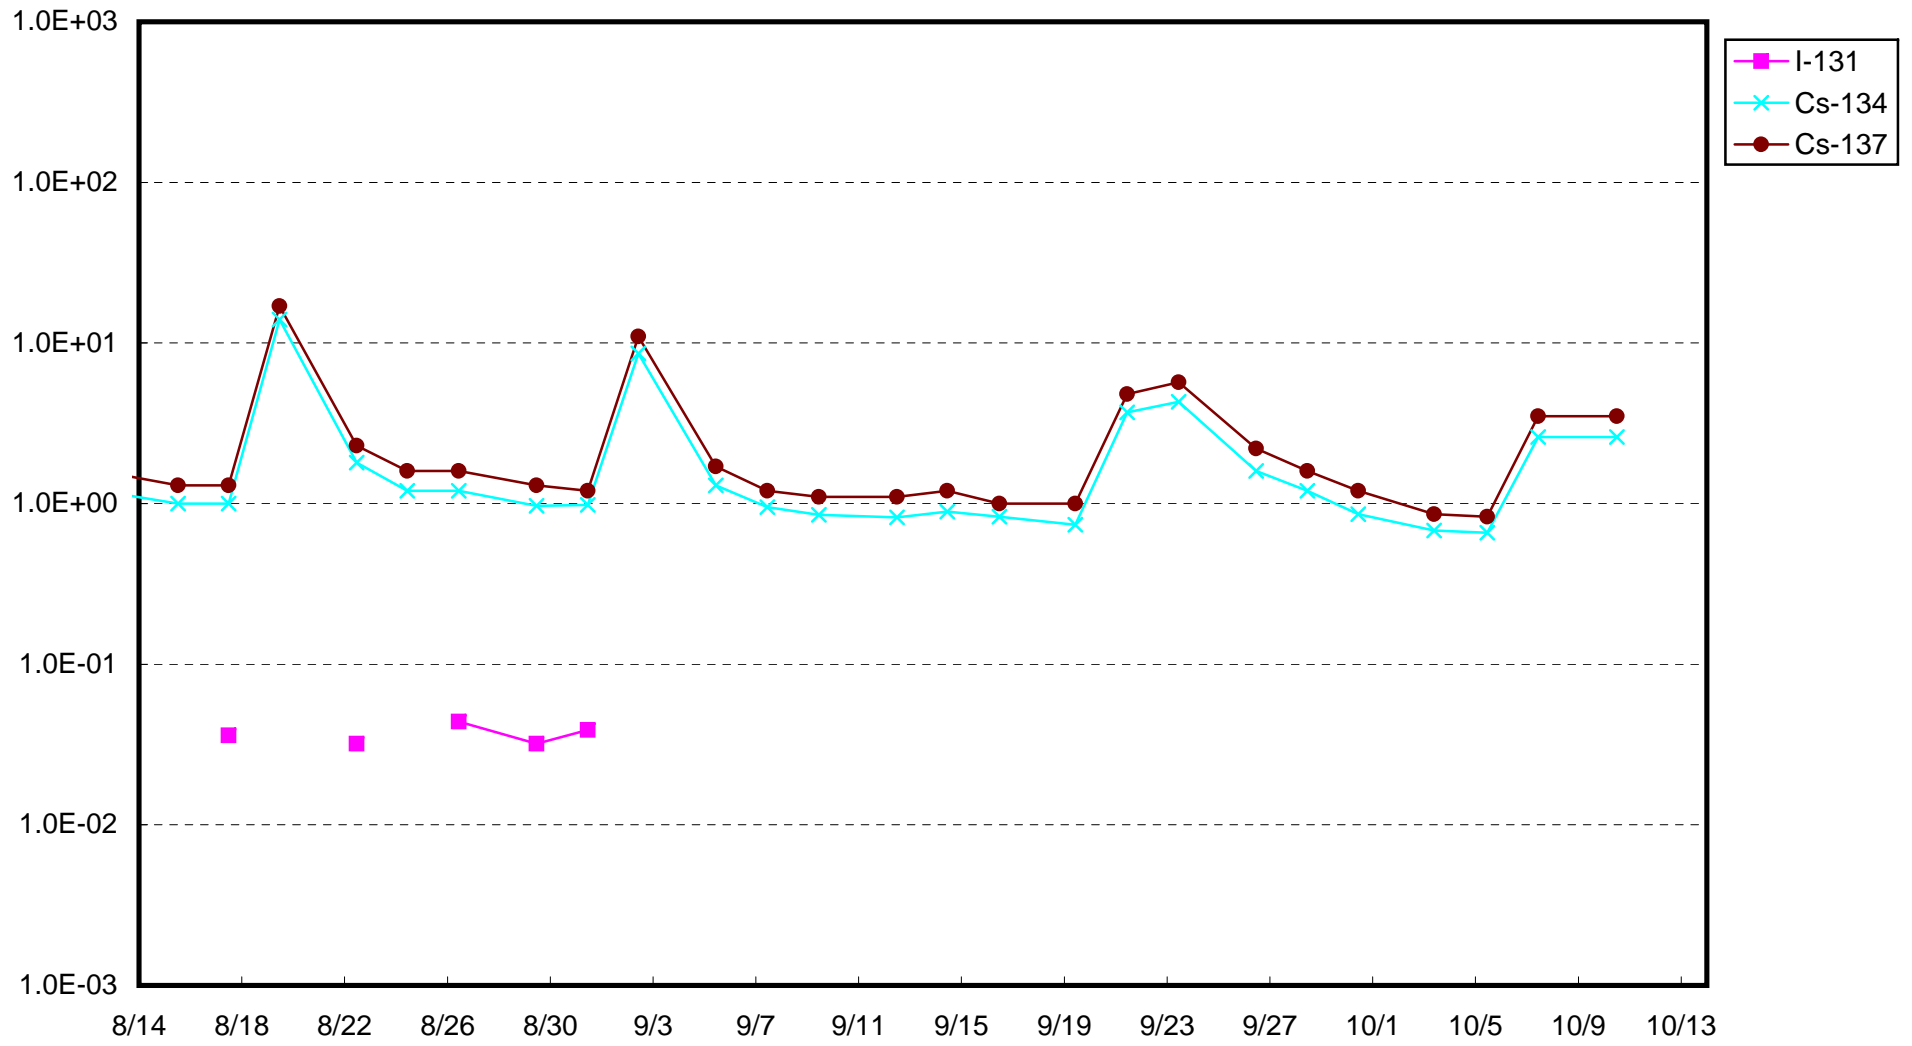

福島第一 1号機サブドレン放射能濃度(Bq/cm<sup>3</sup>)

福島第一 2号機サブドレン放射能濃度(Bq/cm<sup>3</sup>)

福島第一 3号機サブドレン放射能濃度(Bq/cm<sup>3</sup>)

福島第一 4号機サブドレン放射能濃度(Bq/cm<sup>3</sup>)

福島第一 5号機サブドレン放射能濃度(Bq/cm<sup>3</sup>)

福島第一 6号機サブドレン放射能濃度(Bq/cm<sup>3</sup>)

福島第一 構内深井戸放射能濃度 (Bq/cm<sup>3</sup>)