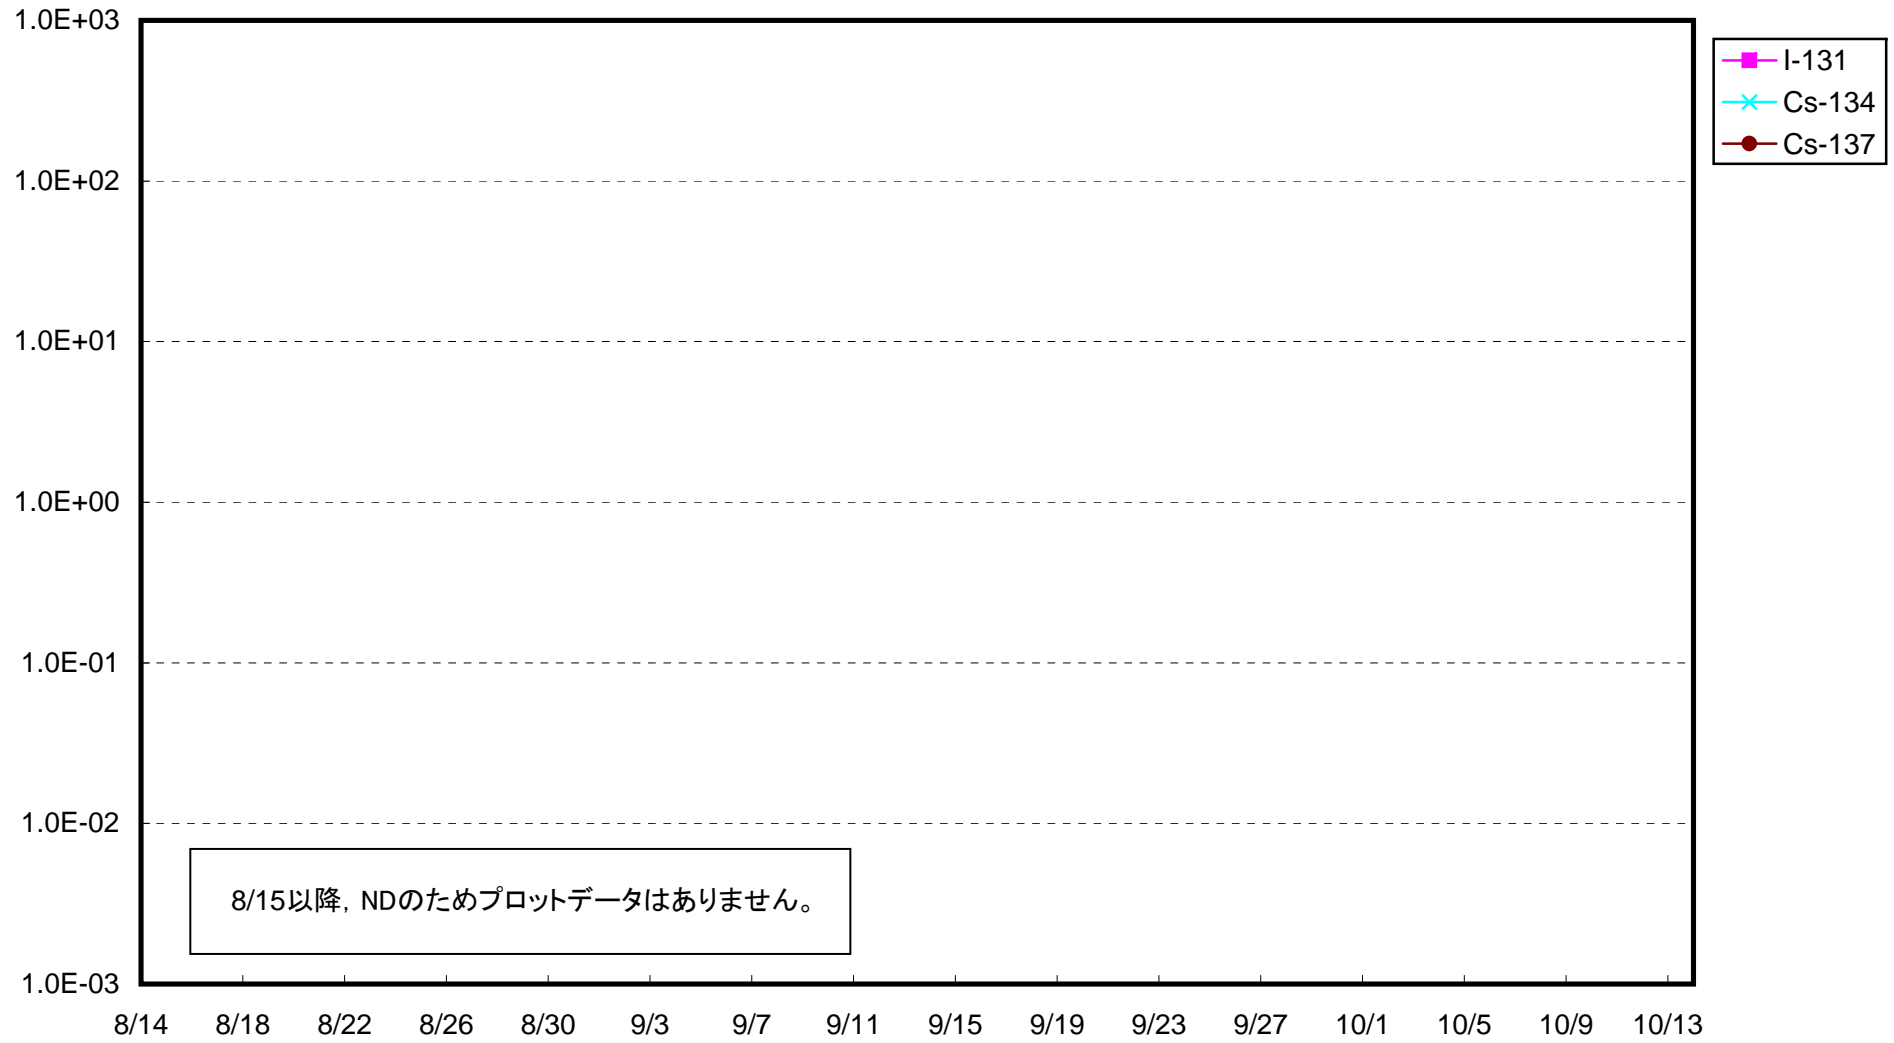

福島第一 1号機サブドレン放射能濃度(Bq/cm<sup>3</sup>)

福島第一 2号機サブドレン放射能濃度(Bq/cm<sup>3</sup>)

福島第一 3号機サブドレン放射能濃度(Bq/cm<sup>3</sup>)

福島第一 4号機サブドレン放射能濃度(Bq/cm<sup>3</sup>)

福島第一 5号機サブドレン放射能濃度(Bq/cm<sup>3</sup>)

福島第一 6号機サブドレン放射能濃度(Bq/cm<sup>3</sup>)

福島第一 構内深井戸放射能濃度 (Bq/cm<sup>3</sup>)