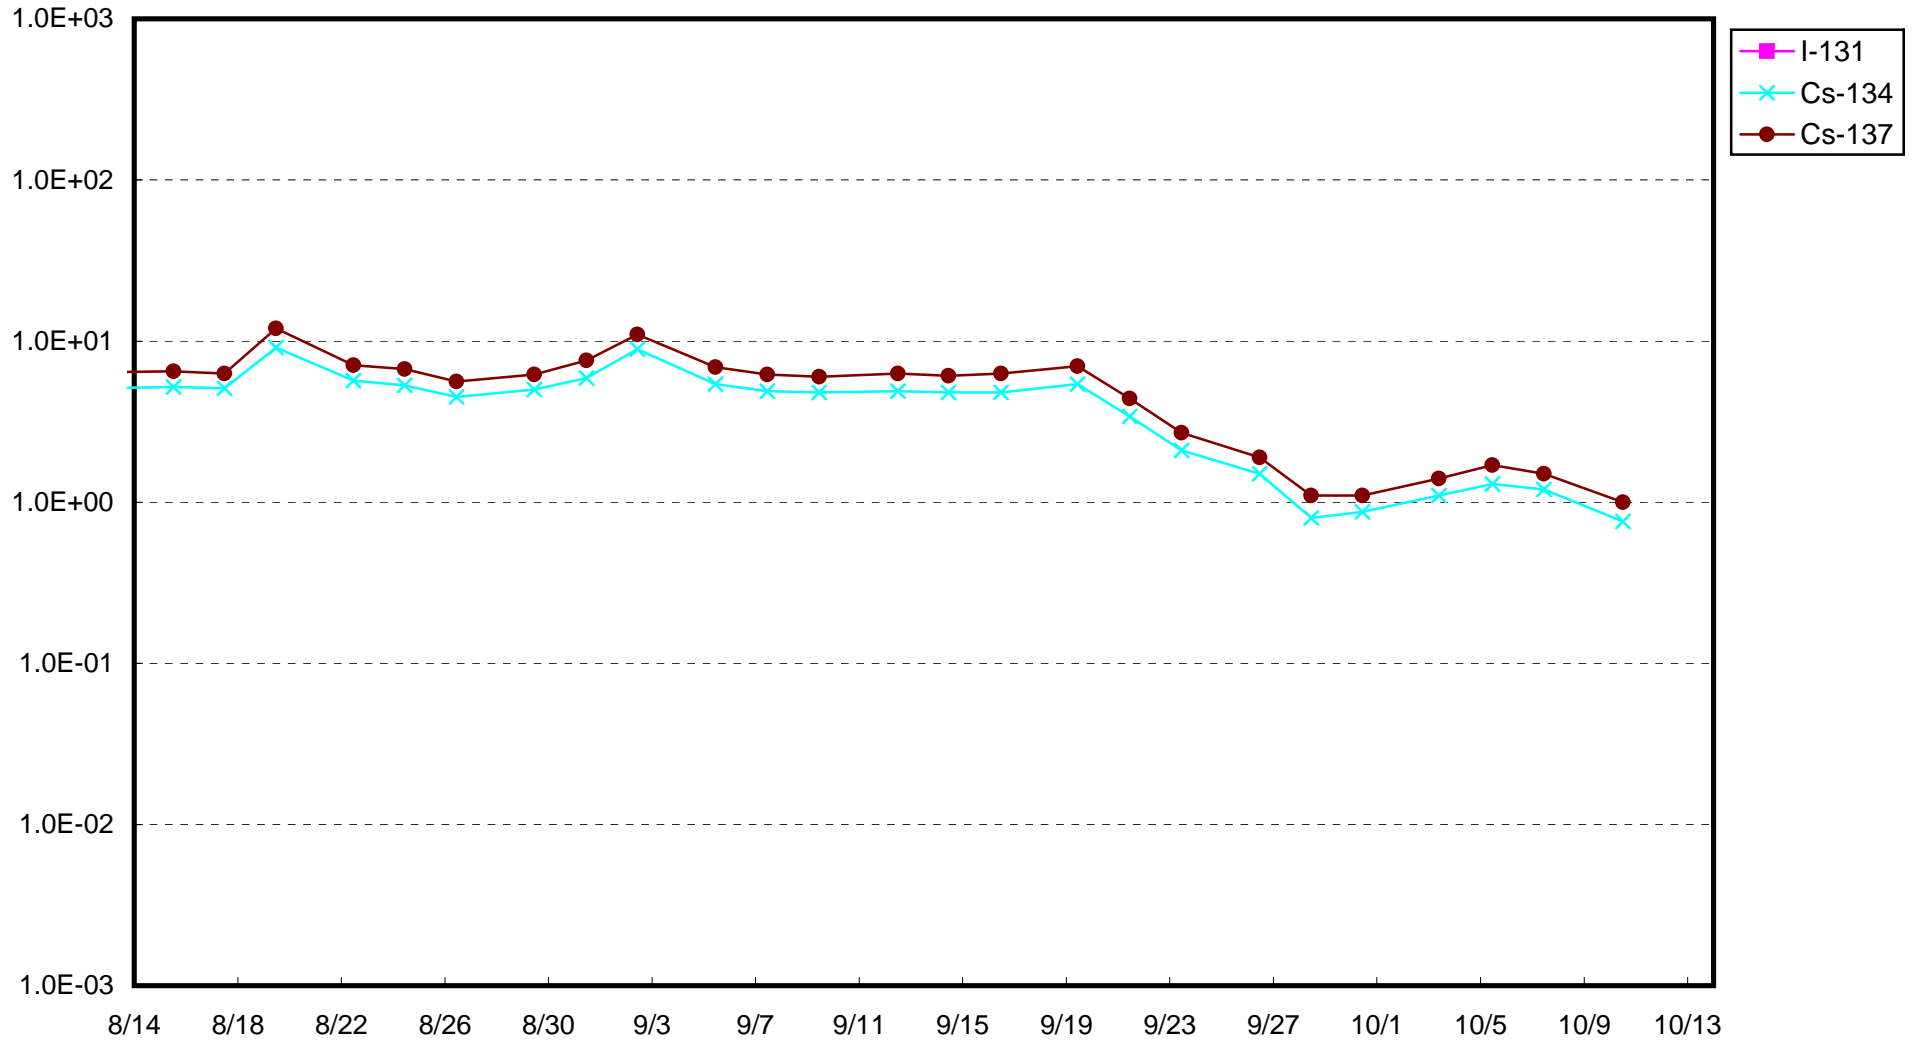

福島第一 1号機サブドレン放射能濃度(Bq/cm<sup>3</sup>)

福島第一 2号機サブドレン放射能濃度(Bq/cm<sup>3</sup>)

福島第一 3号機サブドレン放射能濃度(Bq/cm<sup>3</sup>)

福島第一 4号機サブドレン放射能濃度(Bq/cm<sup>3</sup>)

福島第一 5号機サブドレン放射能濃度(Bq/cm<sup>3</sup>)

福島第一 6号機サブドレン放射能濃度(Bq/cm<sup>3</sup>)

福島第一 構内深井戸放射能濃度 (Bq/cm<sup>3</sup>)