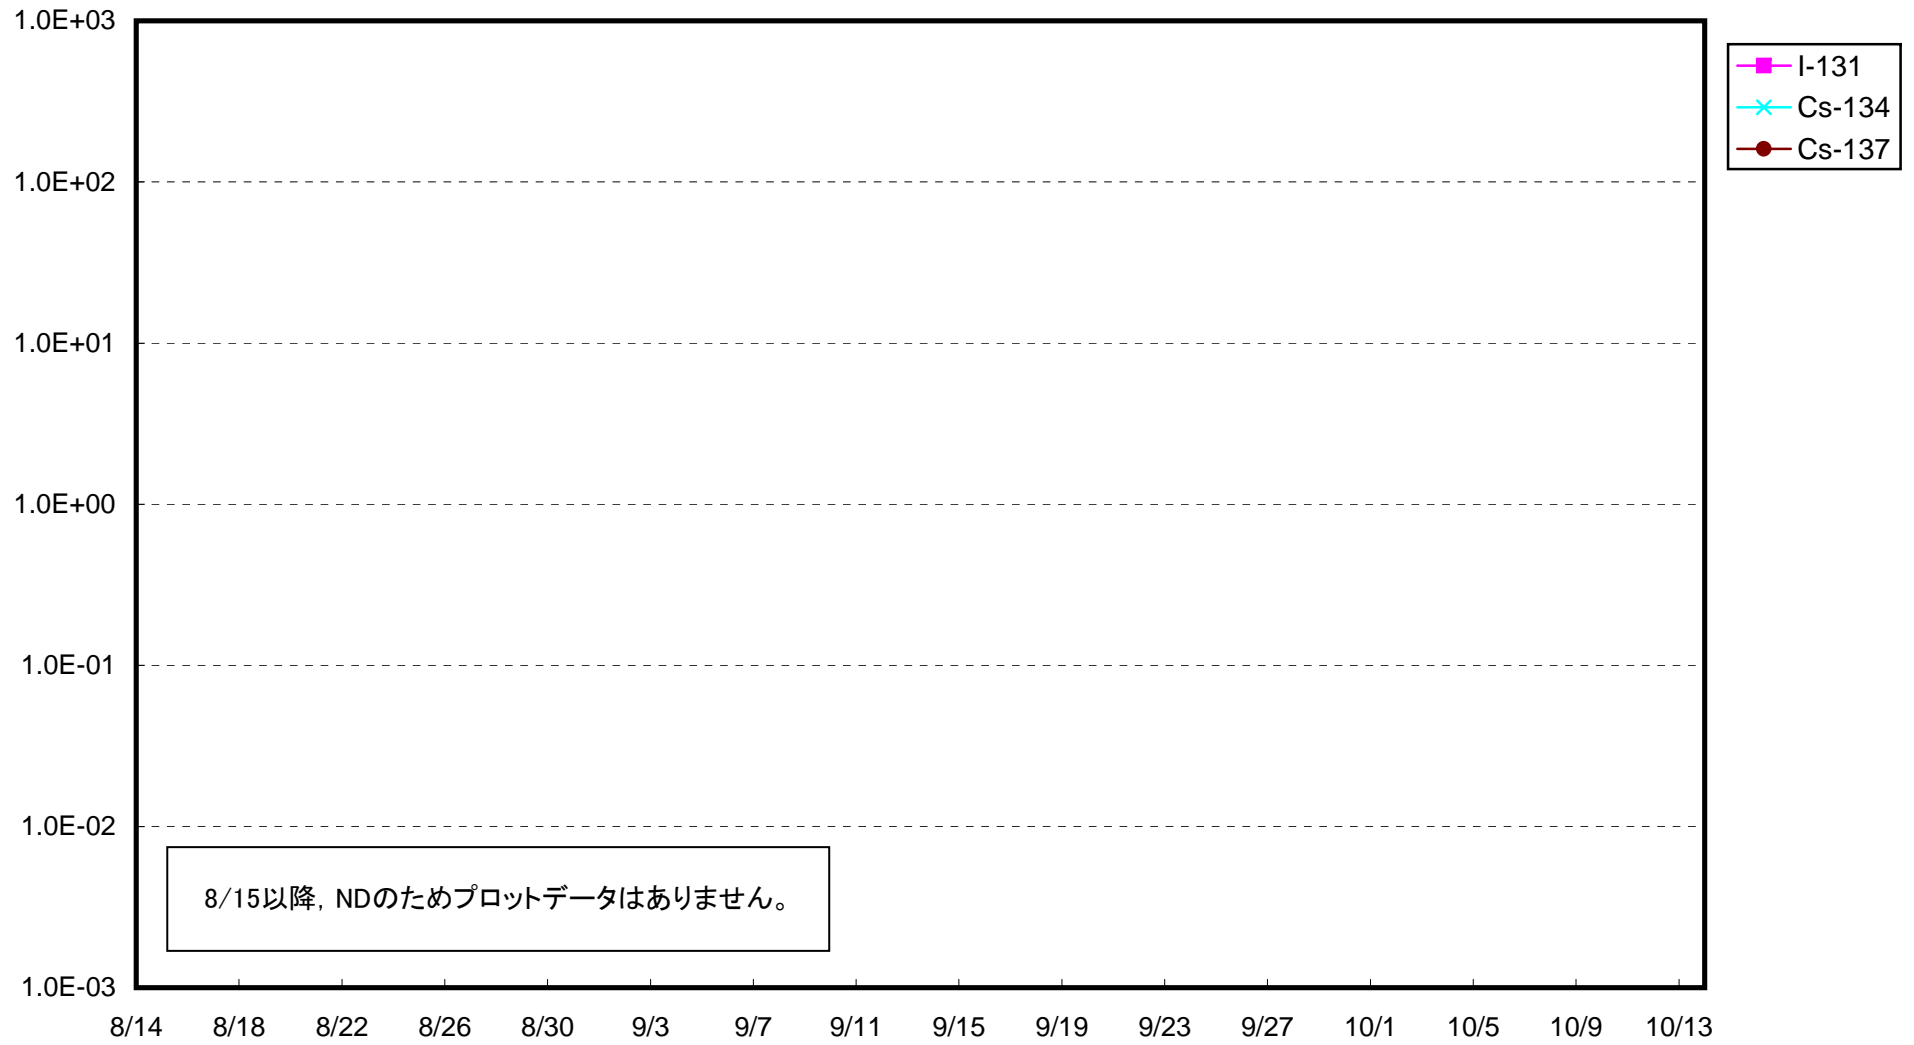

福島第一 1号機サブドレン放射能濃度(Bq/cm<sup>3</sup>)

福島第一 2号機サブドレン放射能濃度(Bq/cm<sup>3</sup>)

福島第一 3号機サブドレン放射能濃度(Bq/cm<sup>3</sup>)

福島第一 4号機サブドレン放射能濃度(Bq/cm<sup>3</sup>)

福島第一 5号機サブドレン放射能濃度(Bq/cm<sup>3</sup>)

福島第一 6号機サブドレン放射能濃度(Bq/cm<sup>3</sup>)

福島第一 構内深井戸放射能濃度 (Bq/cm<sup>3</sup>)