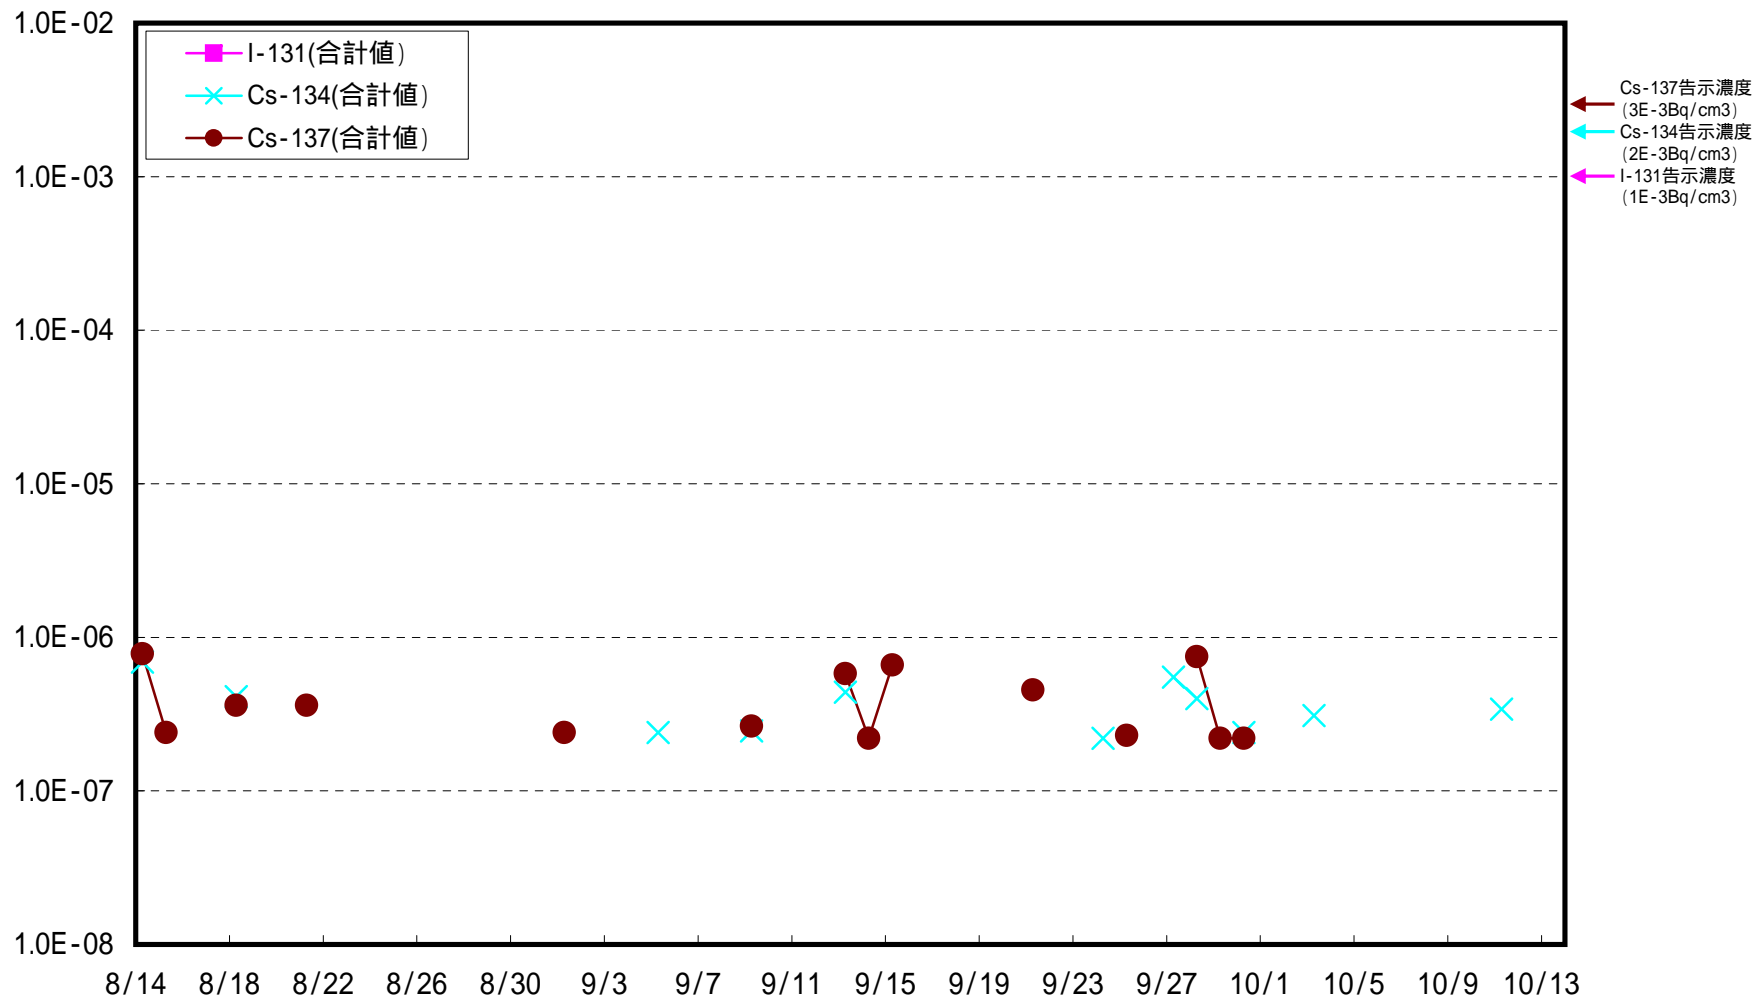

福島第一 西門 ダスト核種分析結果(Bq/cm³)

福島第一 環境管理棟前 ダスト核種分析結果(Bq/cm³)

福島第一 水処理建屋前 ダスト核種分析結果(Bq/cm³)

福島第一 5, 6号機開閉所前 ダスト核種分析結果(Bq/cm³)