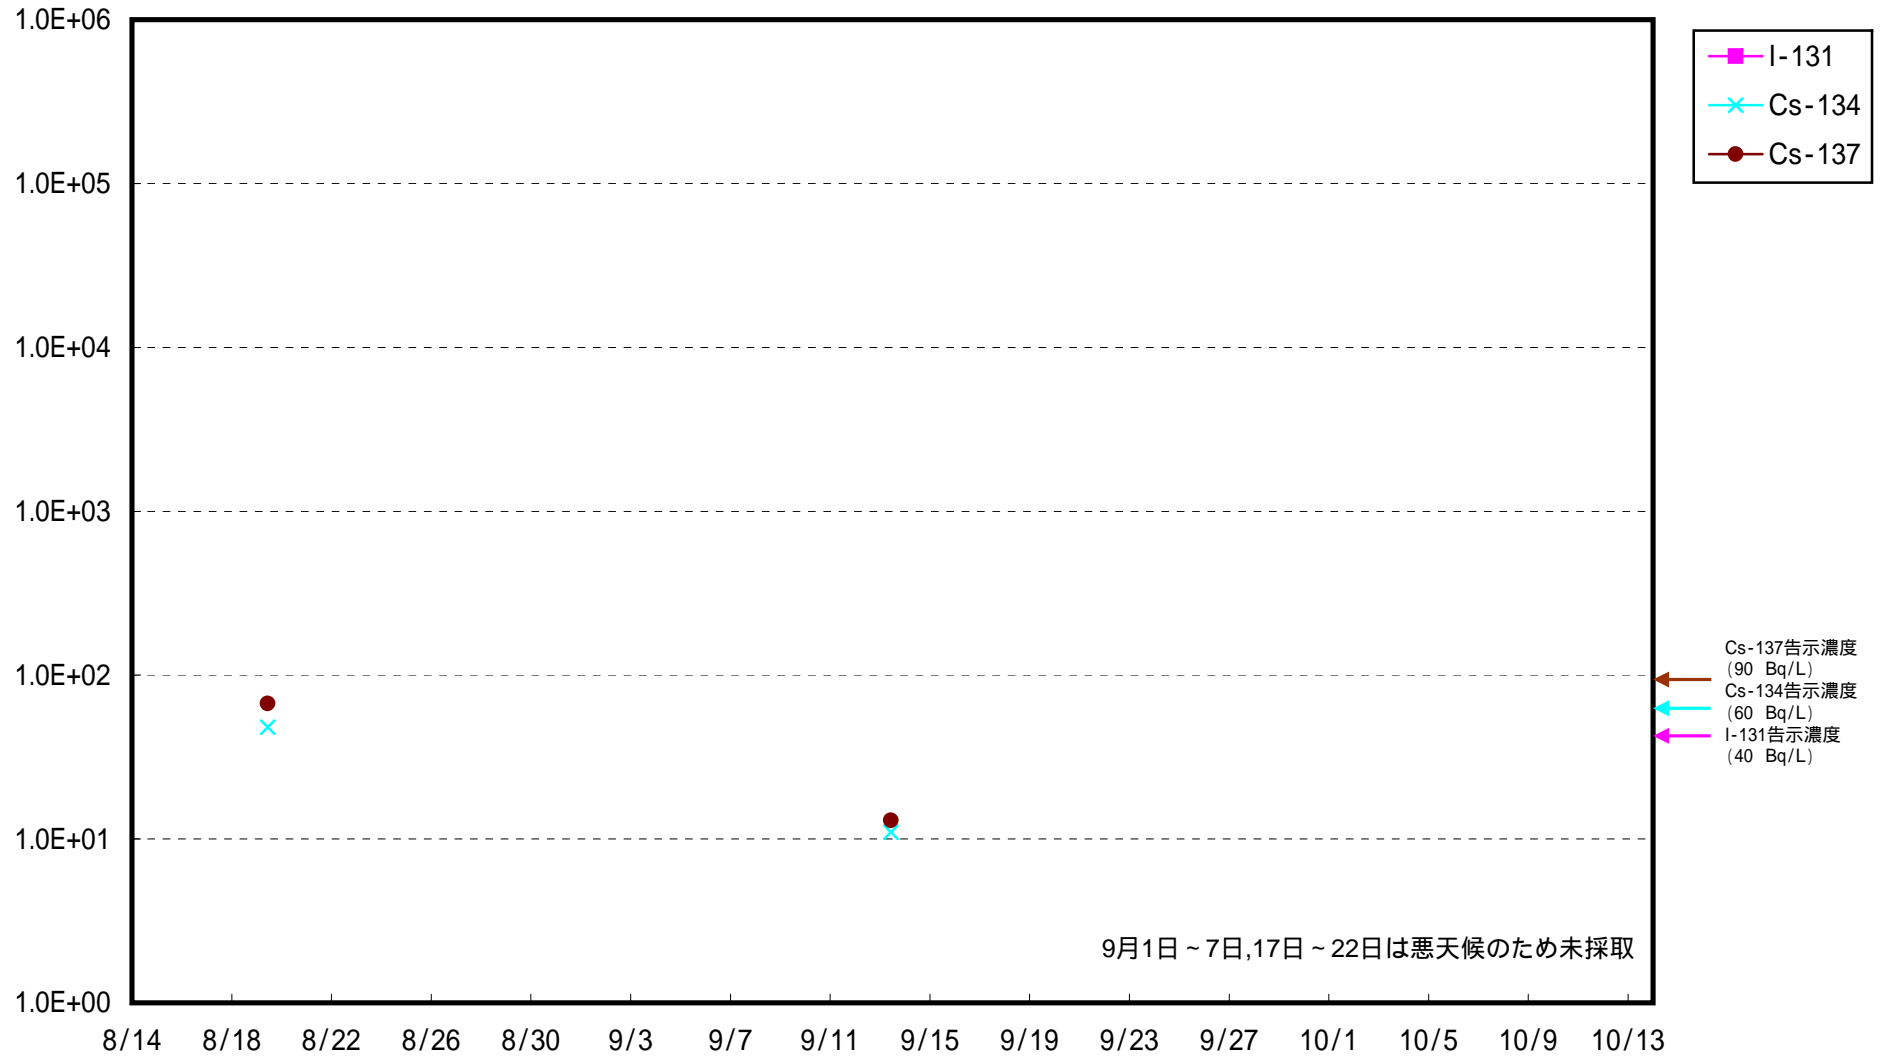

海水放射能濃度 (Bq / L)

福島第一 5,6号機放水口北側 海水放射能濃度 (Bq / L)

福島第一 南放水口付近 海水放射能濃度 (Bq / L)

福島第二 北放水口付近 海水放射能濃度 (Bq / L)

福島第二 岩沢海岸付近 海水放射能濃度 (Bq / L)

沼の内沖合5km 上層 海水放射能濃度 (Bq/L)

沼の内沖合5km 下層 海水放射能濃度 (Bq/L)