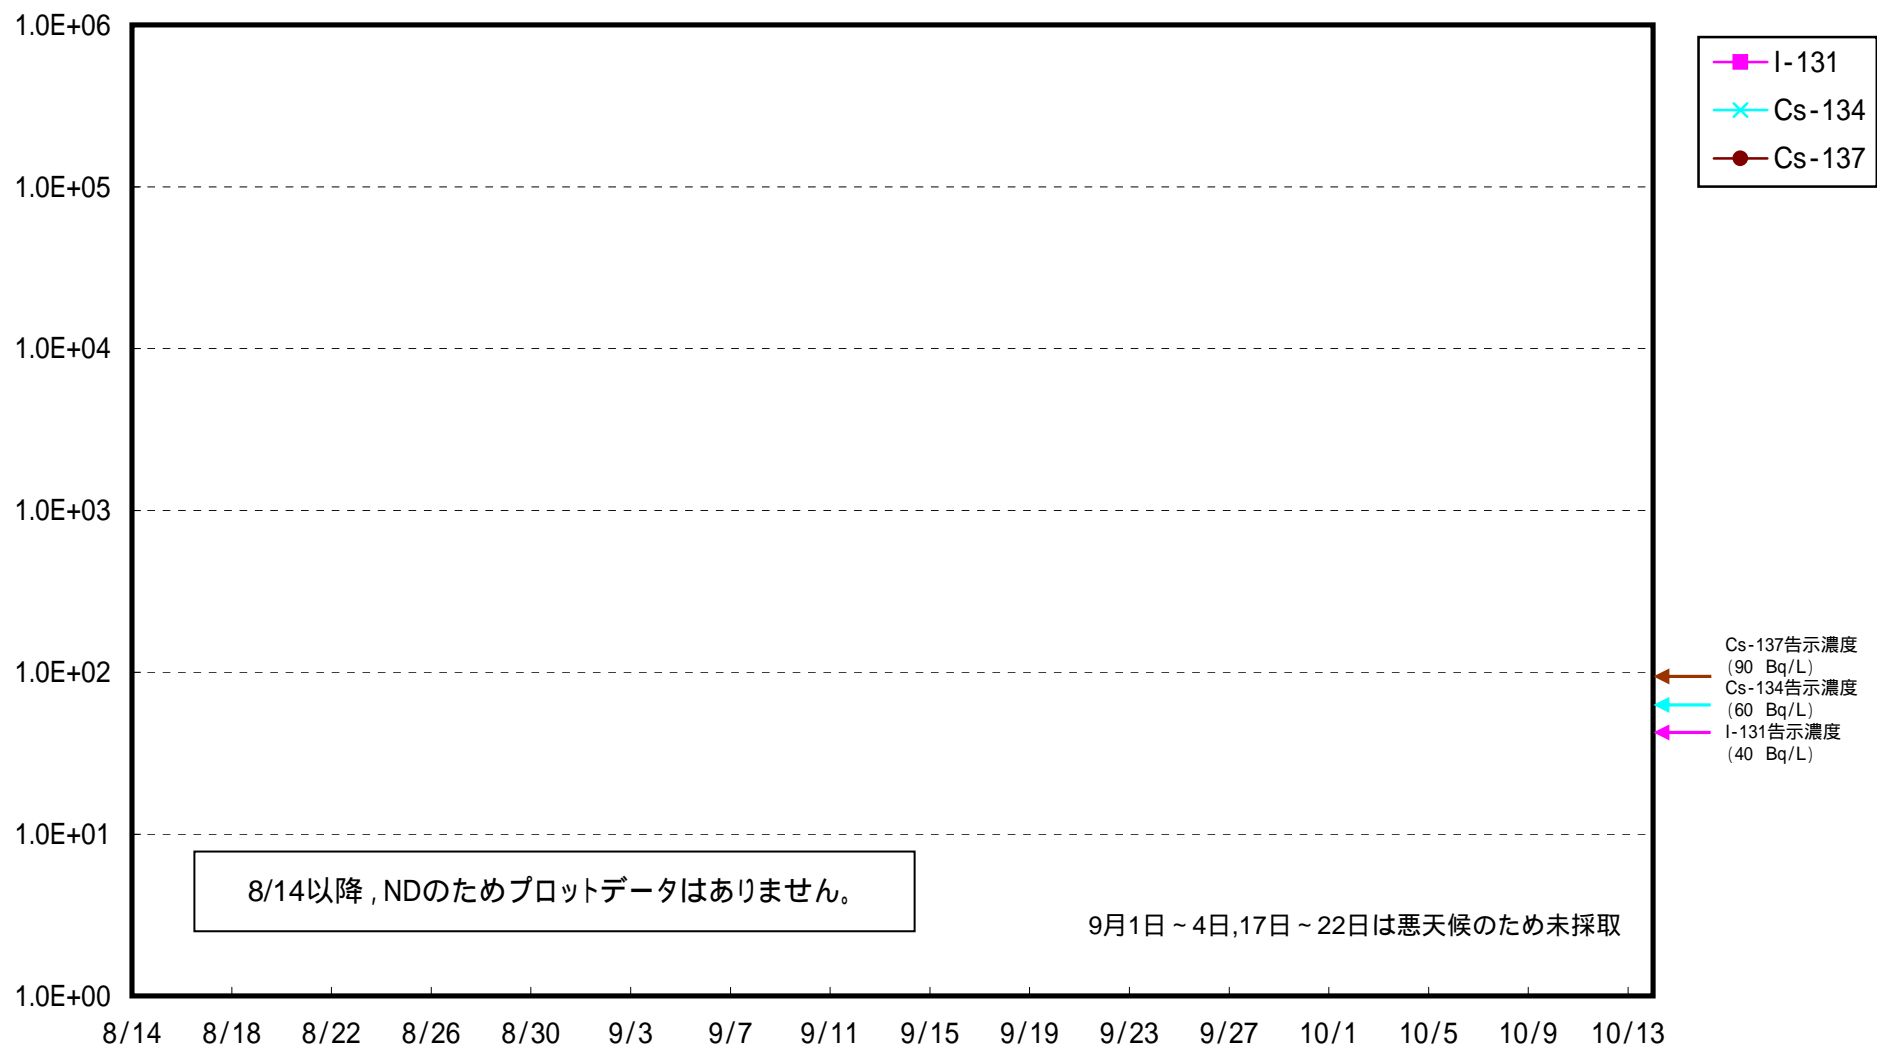

海水放射能濃度 (Bq / L)

福島第一 5,6号機放水口北側 海水放射能濃度 (Bq / L)

福島第一 南放水口付近 海水放射能濃度 (Bq / L)

福島第二 北放水口付近 海水放射能濃度 (Bq / L)

福島第二 岩沢海岸付近 海水放射能濃度 (Bq / L)

沼の内沖合5km 上層 海水放射能濃度 (Bq/L)

沼の内沖合5km 下層 海水放射能濃度 (Bq/L)