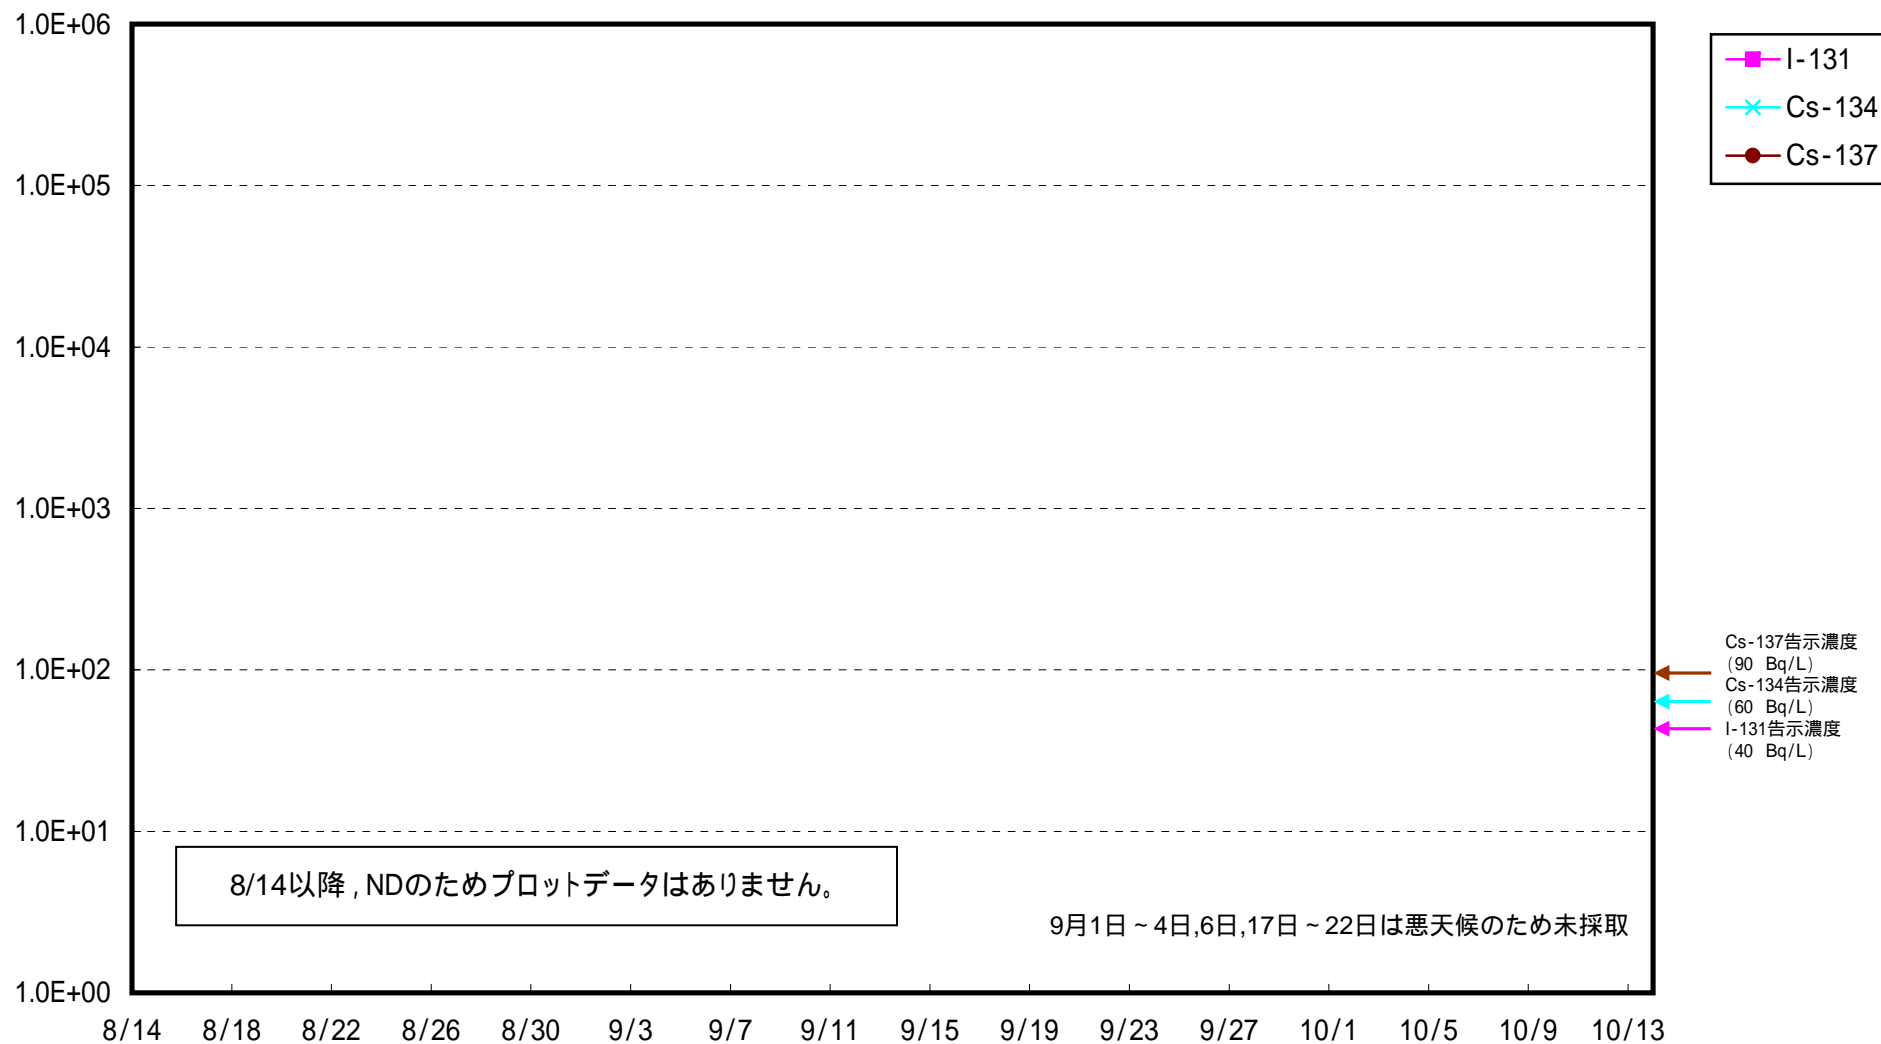

海水放射能濃度 (Bq / L)

福島第一 5,6号機放水口北側 海水放射能濃度 (Bq / L)

福島第一 南放水口付近 海水放射能濃度 (Bq / L)

福島第二 北放水口付近 海水放射能濃度 (Bq / L)

福島第二 岩沢海岸付近 海水放射能濃度 (Bq / L)

沼の内沖合5km 上層 海水放射能濃度 (Bq/L)

沼の内沖合5km 下層 海水放射能濃度 (Bq/L)