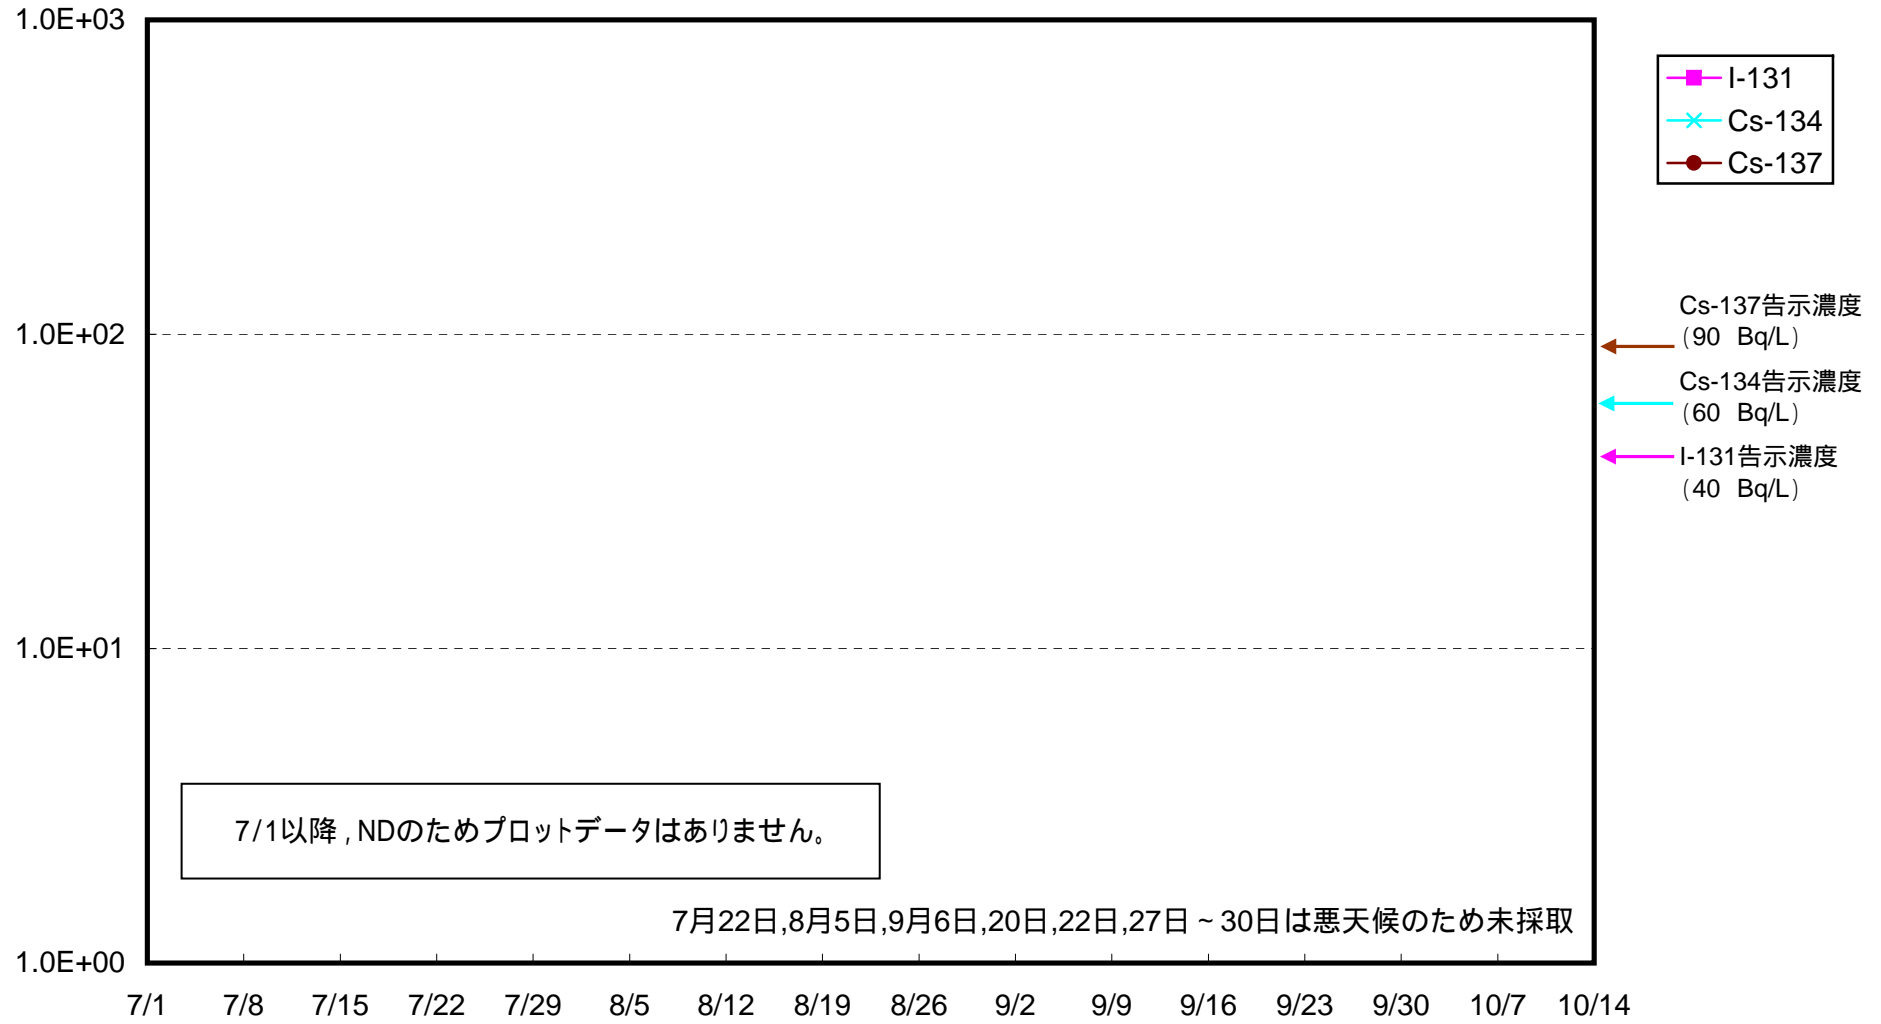

海水放射能濃度 (Bq / L)

福島第一 5,6号機放水口北側 海水放射能濃度 (Bq / L)

福島第一 南放水口付近 海水放射能濃度 (Bq / L)

福島第二 北放水口付近 海水放射能濃度 (Bq / L)

福島第二 岩沢海岸付近 海水放射能濃度 (Bq / L)

沼の内沖合5km 上層 海水放射能濃度 (Bq/L)

沼の内沖合5km 下層 海水放射能濃度 (Bq/L)