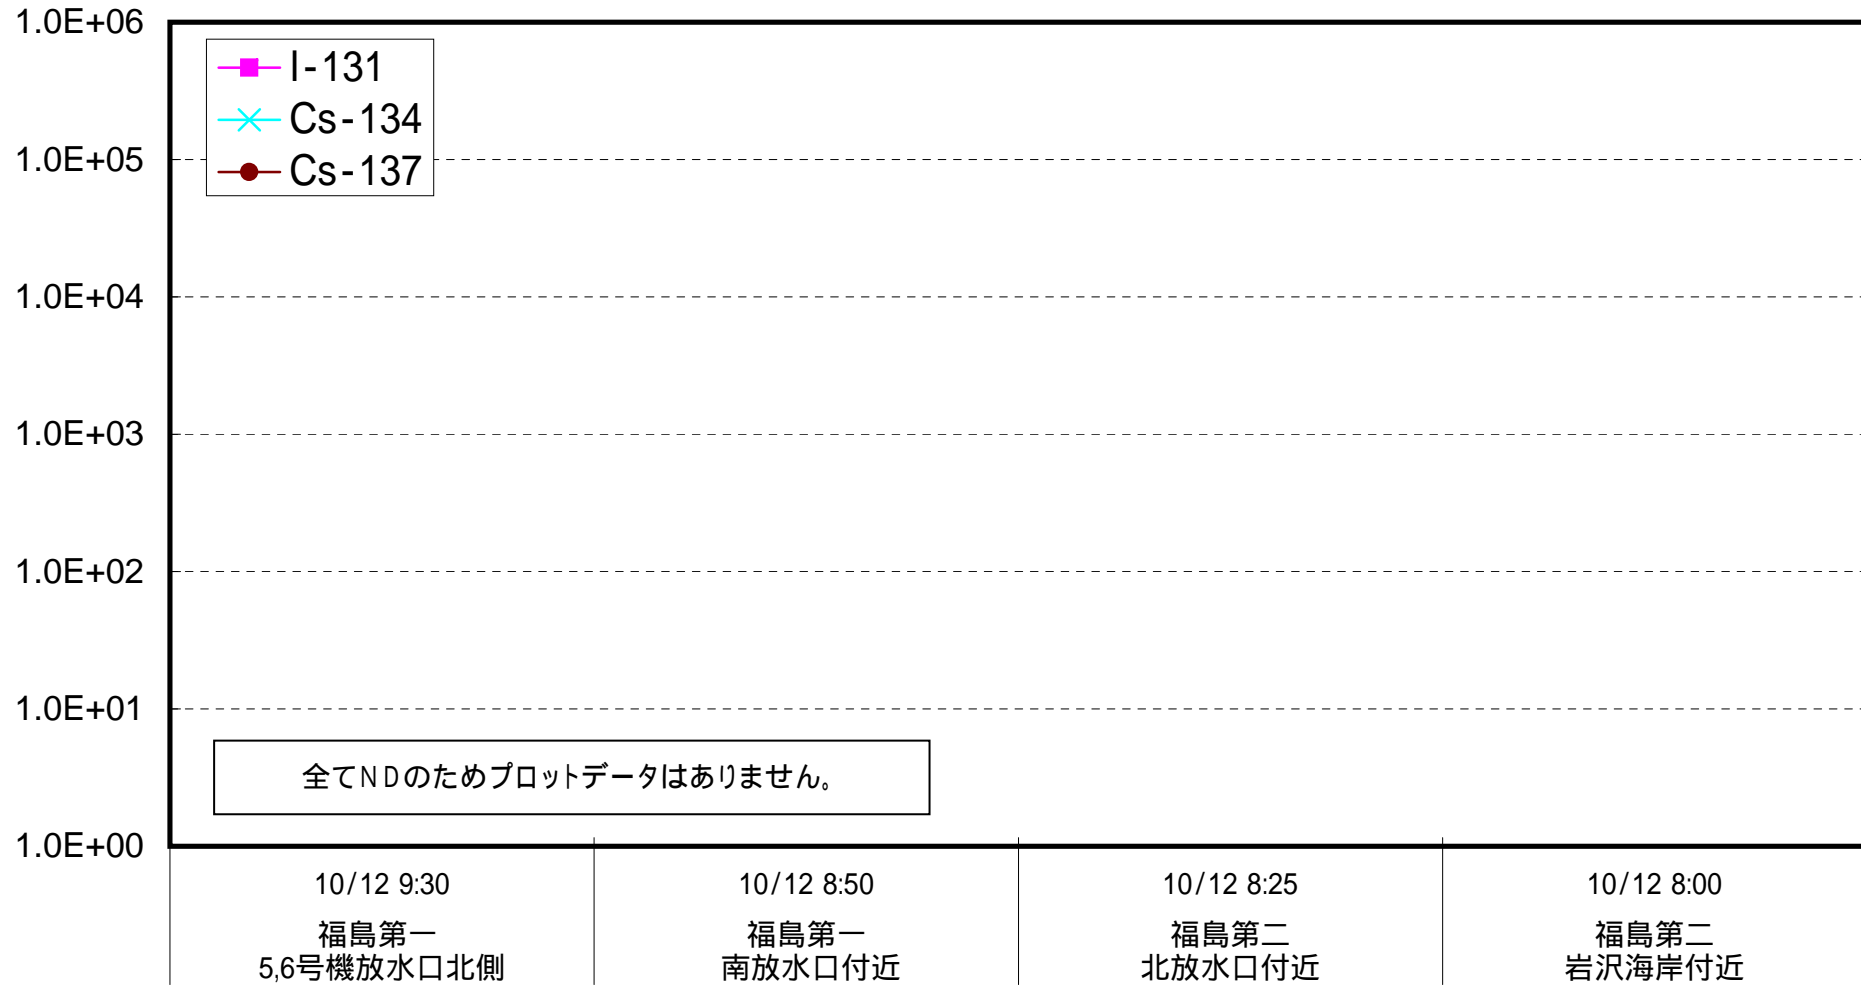

海水放射能濃度 (Bq / L)

福島第一 5,6号機放水口北側 海水放射能濃度 (Bq / L)

福島第一 南放水口付近 海水放射能濃度 (Bq / L)

福島第二 北放水口付近 海水放射能濃度 (Bq / L)

福島第二 岩沢海岸付近 海水放射能濃度 (Bq / L)

沼の内沖合5km 上層 海水放射能濃度 (Bq/L)

沼の内沖合5km 下層 海水放射能濃度 (Bq/L)