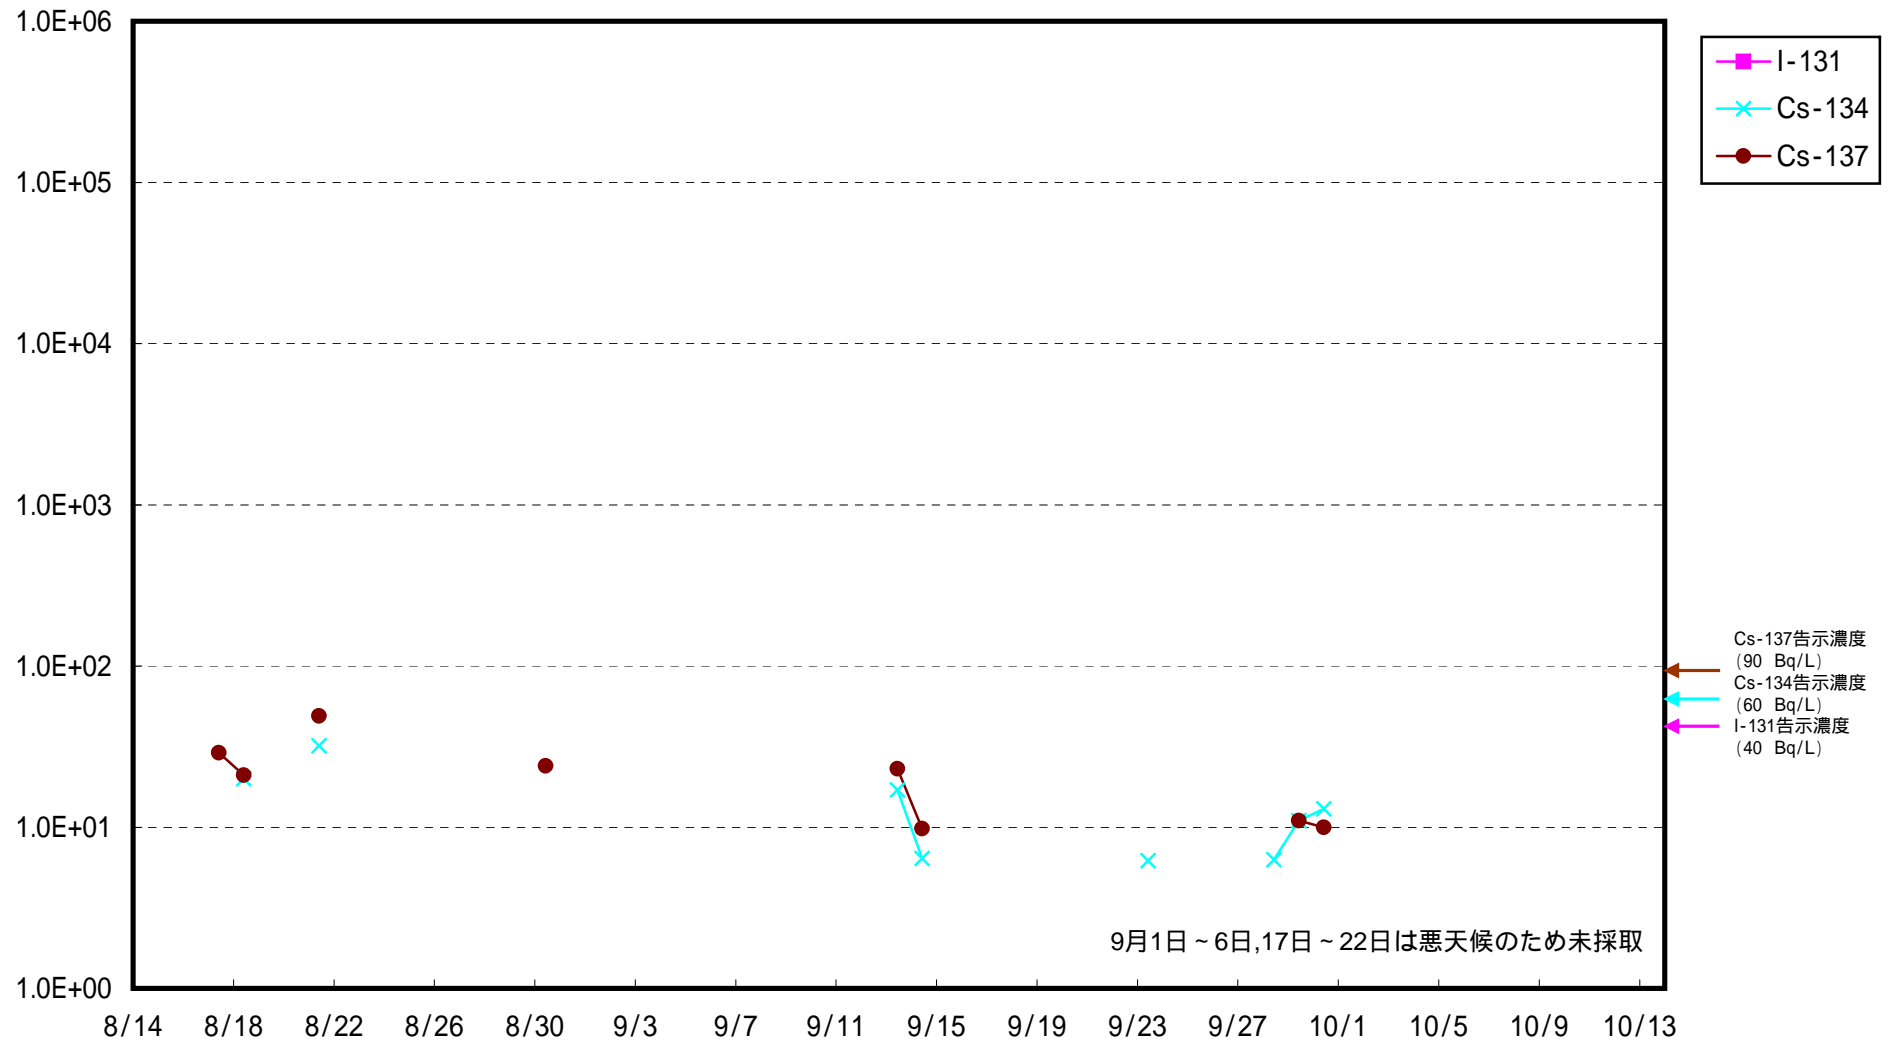

海水放射能濃度 (Bq / L)

福島第一 5,6号機放水口北側 海水放射能濃度 (Bq / L)

福島第一 南放水口付近 海水放射能濃度 (Bq / L)

福島第二 北放水口付近 海水放射能濃度 (Bq / L)

福島第二 岩沢海岸付近 海水放射能濃度 (Bq / L)

沼の内沖合5km 上層 海水放射能濃度 (Bq/L)

沼の内沖合5km 下層 海水放射能濃度 (Bq/L)